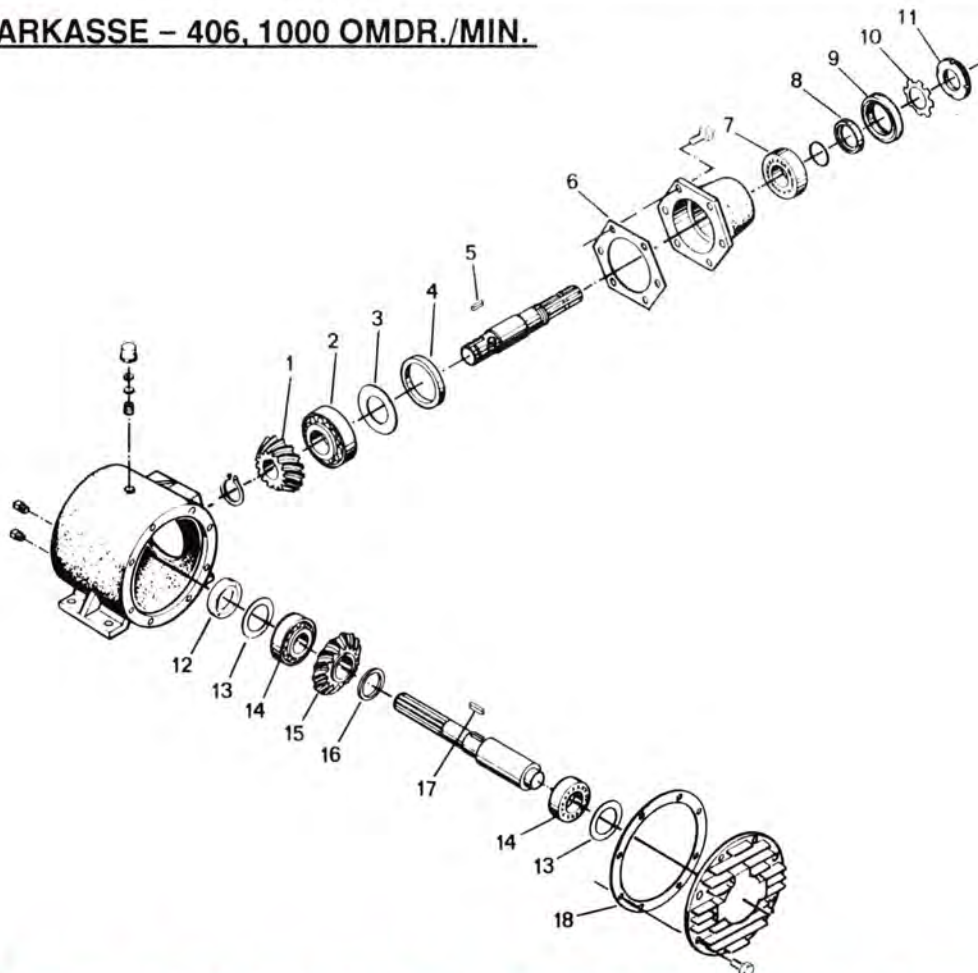

GEARKASSE – 406, 1000 OMDR./MIN.