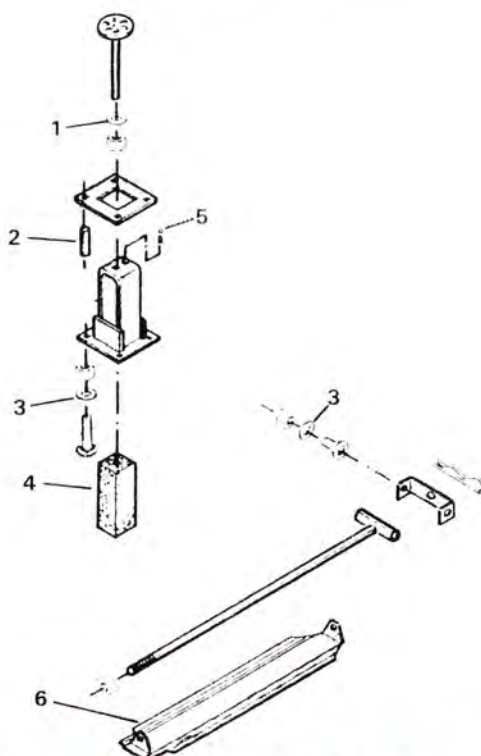

SLIBEANORDNING