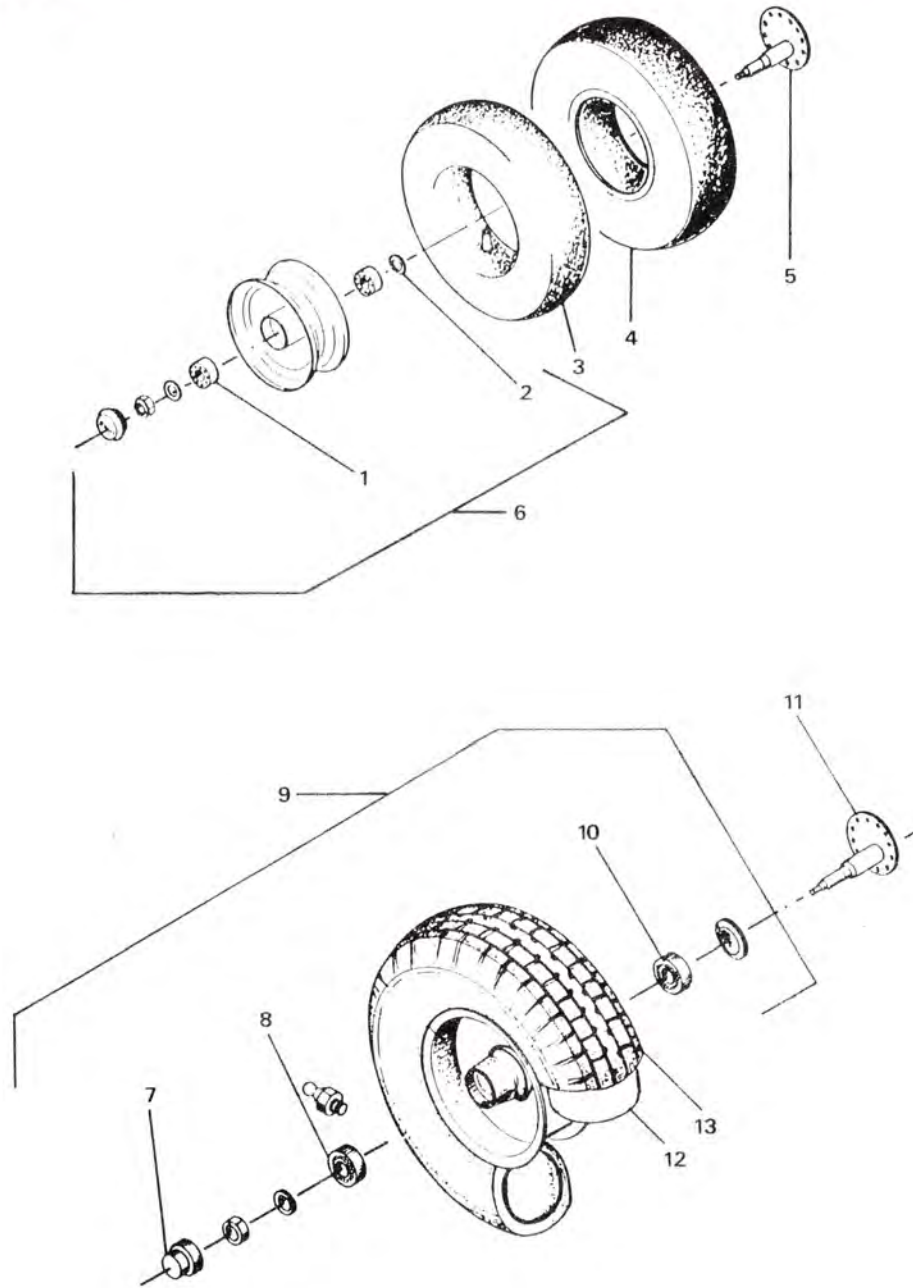

KØREHJUL

KØREHJUL

POS. NR.	GRP. - VARENR.	BEMÆRKNINGER	BENÆVNELSE	D M 1 1 0 0	D M 1 3 5 0	D M 1 5 0 0	S 1 1 0 0	S 1 3 5 0	S 1 5 0 0
1	7000-6304	99100410	Leje	2					
2	7000-Z205	99422115	Lameltætning	2					
3	1441-1058	43173000	Slange	2					
4	1441-0584	43172000	Dæk	2					
5	5600-47188000		Hjulaksel	2					
6	5600-44226060		Nav kpl. u/akseltap	2	2	2			
7	5600-99437178		Navkapsel		2	2			
8	7000-6205	99100315	Leje	2	2	2			
9	5600-99434080		Fælg kpl. m/lejer		2	2			
10	7000-6206	99100320	Leje		2	2			
11	5600-47854000		Hjulaksel		2	2			
12	1441-1070	99432623	Slange		2	2			
13	1441-0697	99432323	Dæk		2	2