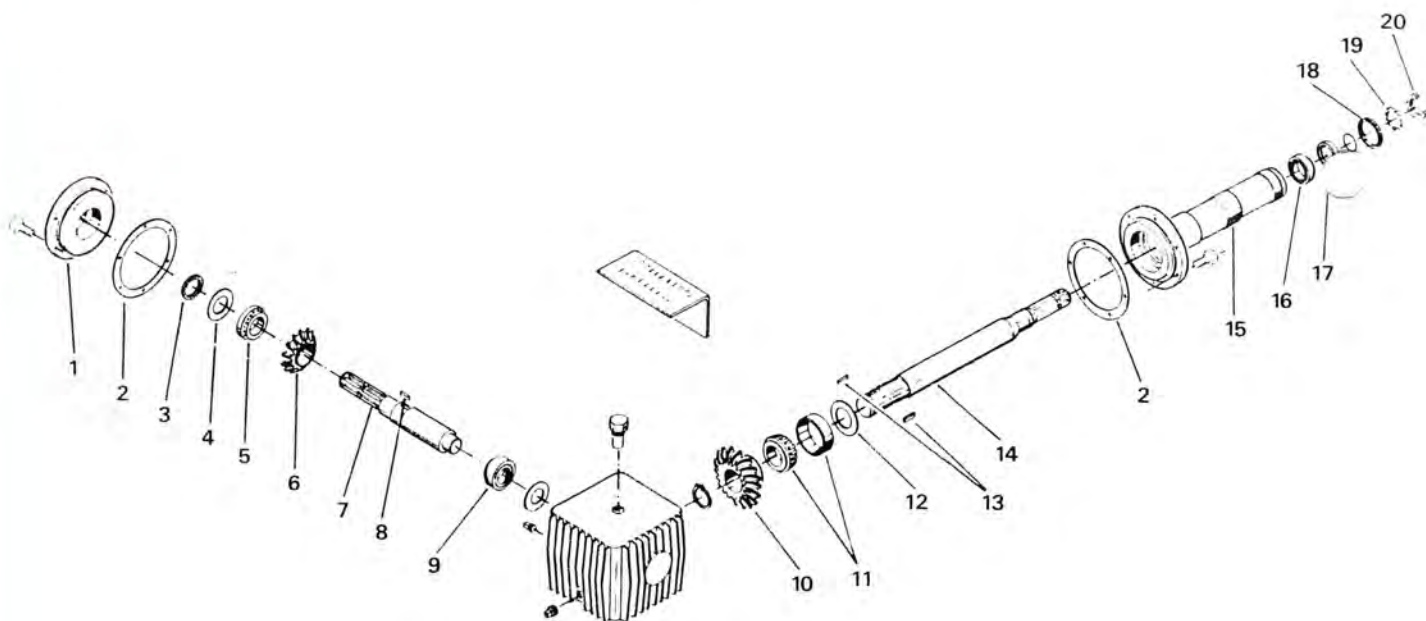

GEARKASSE - 605 & 605B, 1000 OMDR./MIN.