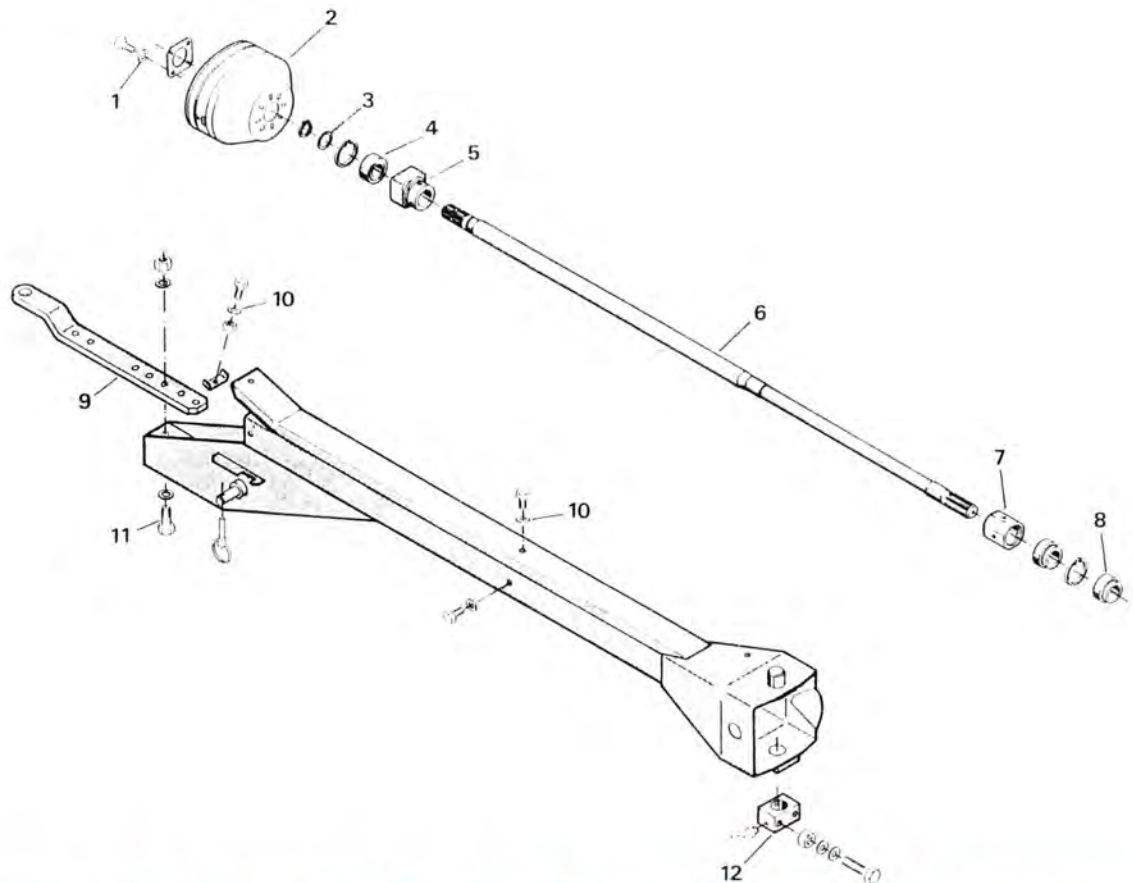

CENTRALRØR MED HJUL

TRÆKSTANG