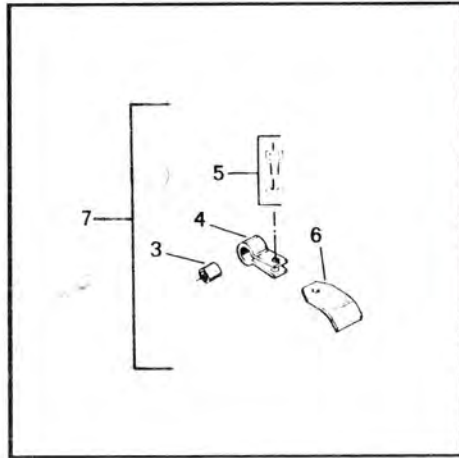

KNIVE

KNIVE

POS. NR.	GRP. - VARENR.	BEMÆRKNINGER	BENÆVNELSE	S K T 1 5 0 0	S K T 1 5 0 0 B	S K T 2 1 0 0	S K T 2 1 0 0 B
1	5600-49501300		Kniv	42	84	60	120
2	5600-49502200		Vingebøsning	21	63	30	90
3	5600-40881100		Lejebøsning, L = 39 mm	21		30	
4	5600-40880000		Knivholder	21		30	
5	5600-40882400		Bolt f/kniv	21		30	
6	5600-40882300		Kniv	21		30	
7	5600-40880360		Kniv kpl.	21		30	