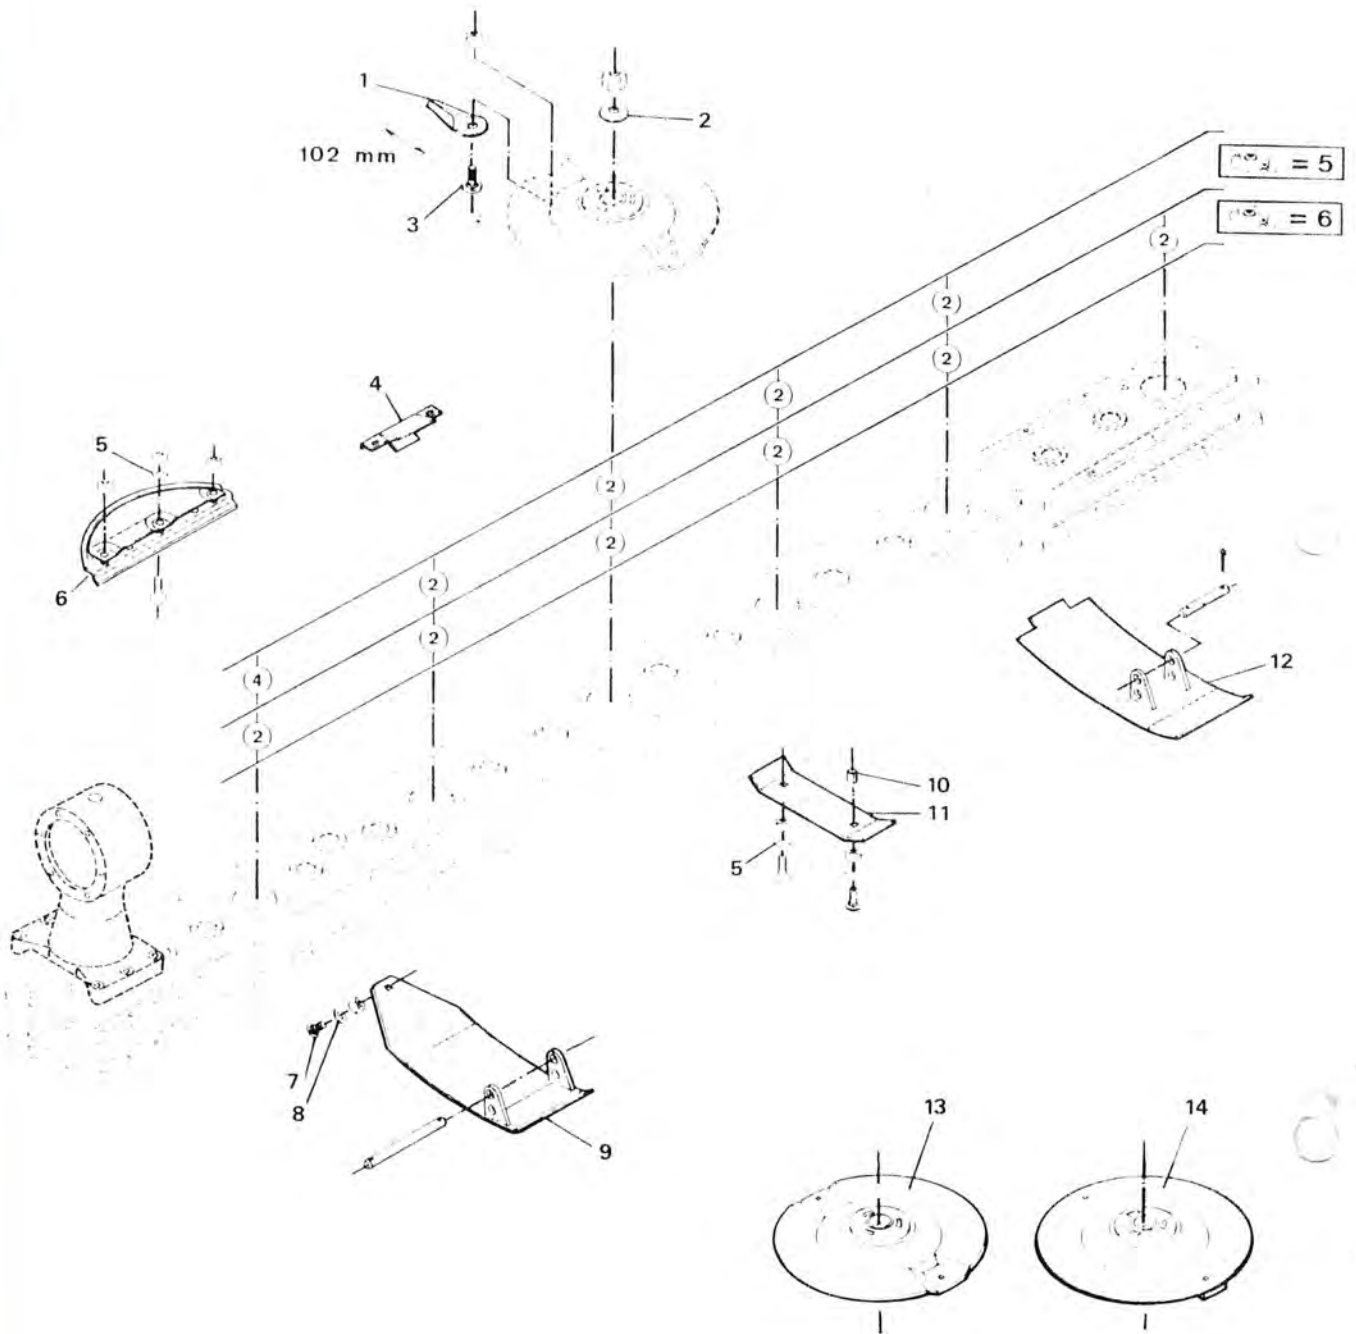

KNIVE, SKIVER & SLÆBESKO

KNIVE, SKIVER & SLÆBESKO

POS. NR.	GRP. - VARENR.	BEMÆRKNINGER	BENÆVNELSE	6	6	6	6	6	6	6
				0	0	0	0	0	0	0
				2	2	2	5	5	5	5
				B	B	B			B	B
			5-skivet bjælke 6-skivet bjælke		X		X		X	X
						X		X		X
1	5600-56110300		Kniv, 102 mm		10	12	10	12	10	12
1	5600-56110200		Kniv, 135 mm	10						
2	5600-99451614		Tallerkenfjeder		5	6	5	6	5	6
2	5600-58346000		Løjkappe	5						
3	5600-56403000		Knivbolt m/møtrik		10	12	10	12	10	12
3	5600-58368000		Bolt	10						
4	5600-33496000		Modskær		4	5	4	5	4	5
5	5600-99333110		Spændeskive, svær 3/8"		X	X	X	X	X	X
6	5600-39723000		Beskyttelsesplade		5	6			5	6
7	5600-58368000		Bolt		X	X	X	X	X	X
8	5600-99333115		Spændeskive, svær 7/16"		X	X	X	X	X	X
9	5600-58356100		Slæbesko, venstre		1	1	1	1	1	1
10	5600-33493000		Bøsning		4	5	4	5	4	5
11	5600-33492000		Slæbesko		4	5	4	5	4	5
12	5600-58357100		Slæbesko, højre		1	1	1	1	1	1
13	5600-56104400		Skive		4	6	4	6	4	6
14	5600-56455000		Skive		1		1		1	