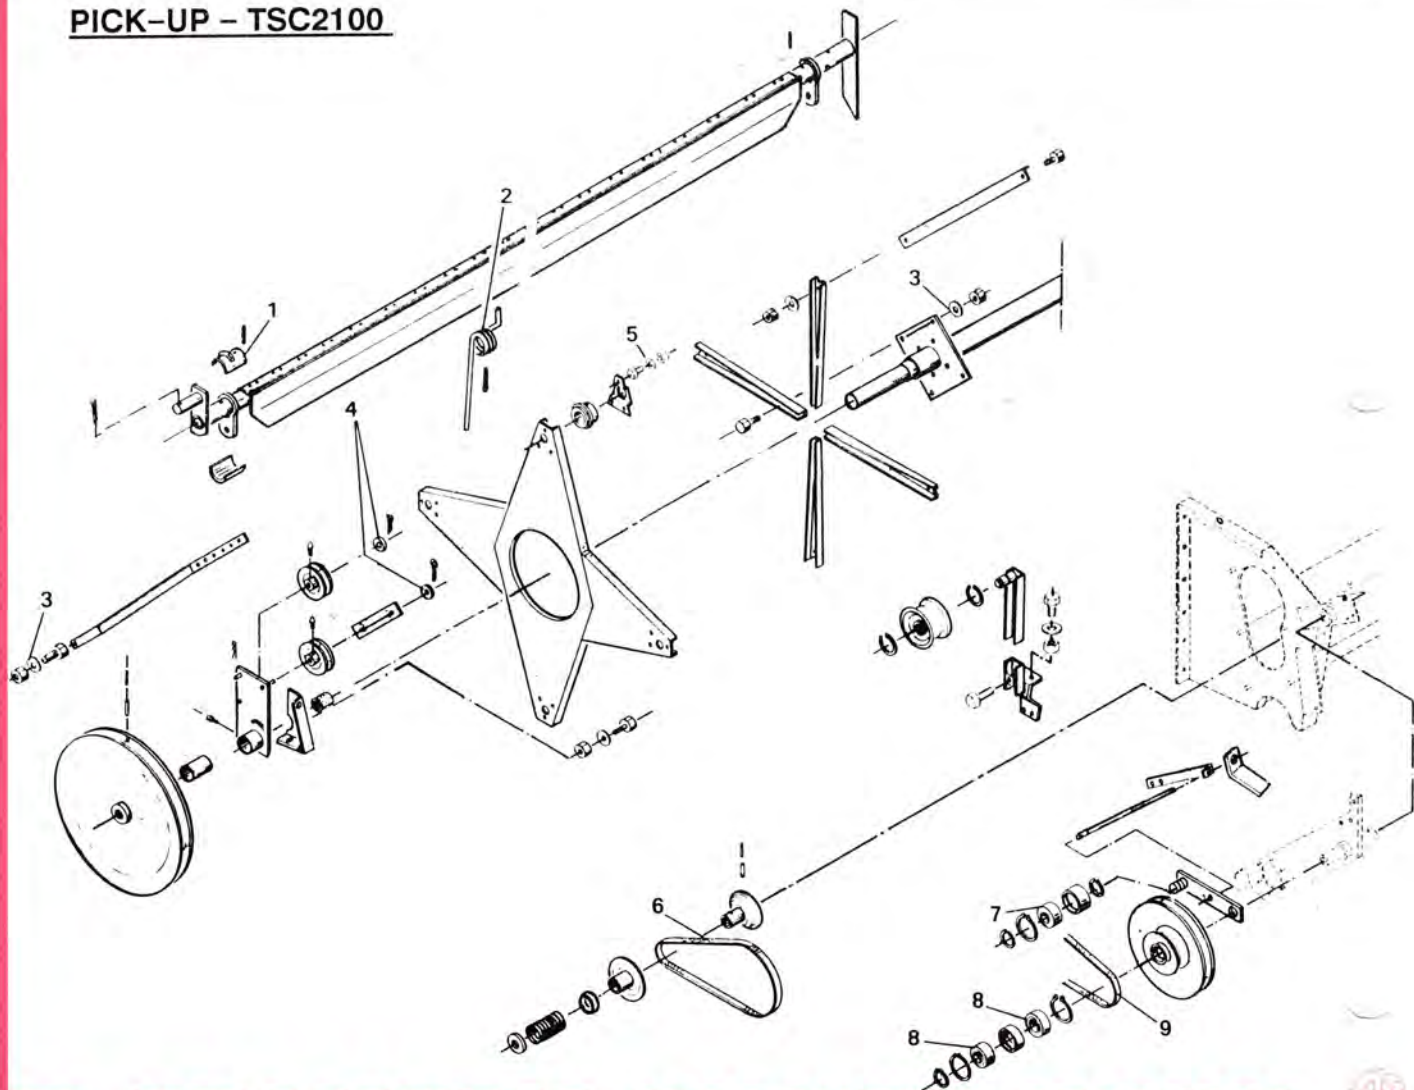

PICK-UP - TSC2100

GRÆSSTOK

POS. NR.	GRP. - VARENR.	BEMÆRKNINGER	BENÆVNELSE	2 0 4	2 0 5	2 0 6	T S C 2 1 0 0
1	5600-45432000		Specialbolt	X	X	X	
2	5600-99333110		Spændeskive, svær	X	X	X	
3	5600-99333105		Spændeskive, svær	X	X	X	
4	5600-56188000		Græsstok	1	1	1	

PICK-UP - TSC2100

1	5600-33280000		Lejebøsningshalvpart				16
2	5600-33281100		Pick-up-fjeder				88
3	5600-99333110		Spændeskive, svær				X
4	5600-99333125		Spændeskive, svær				X
5	5600-99333105		Spændeskive, svær				X
6	8500-B045	99207107	Kilerem				1
7	7000-6205-2RS	99100319	Leje				3
8	7000-6204-2RS	99100314	Leje				5
9	8500-B091	99202035	Kilerem				1