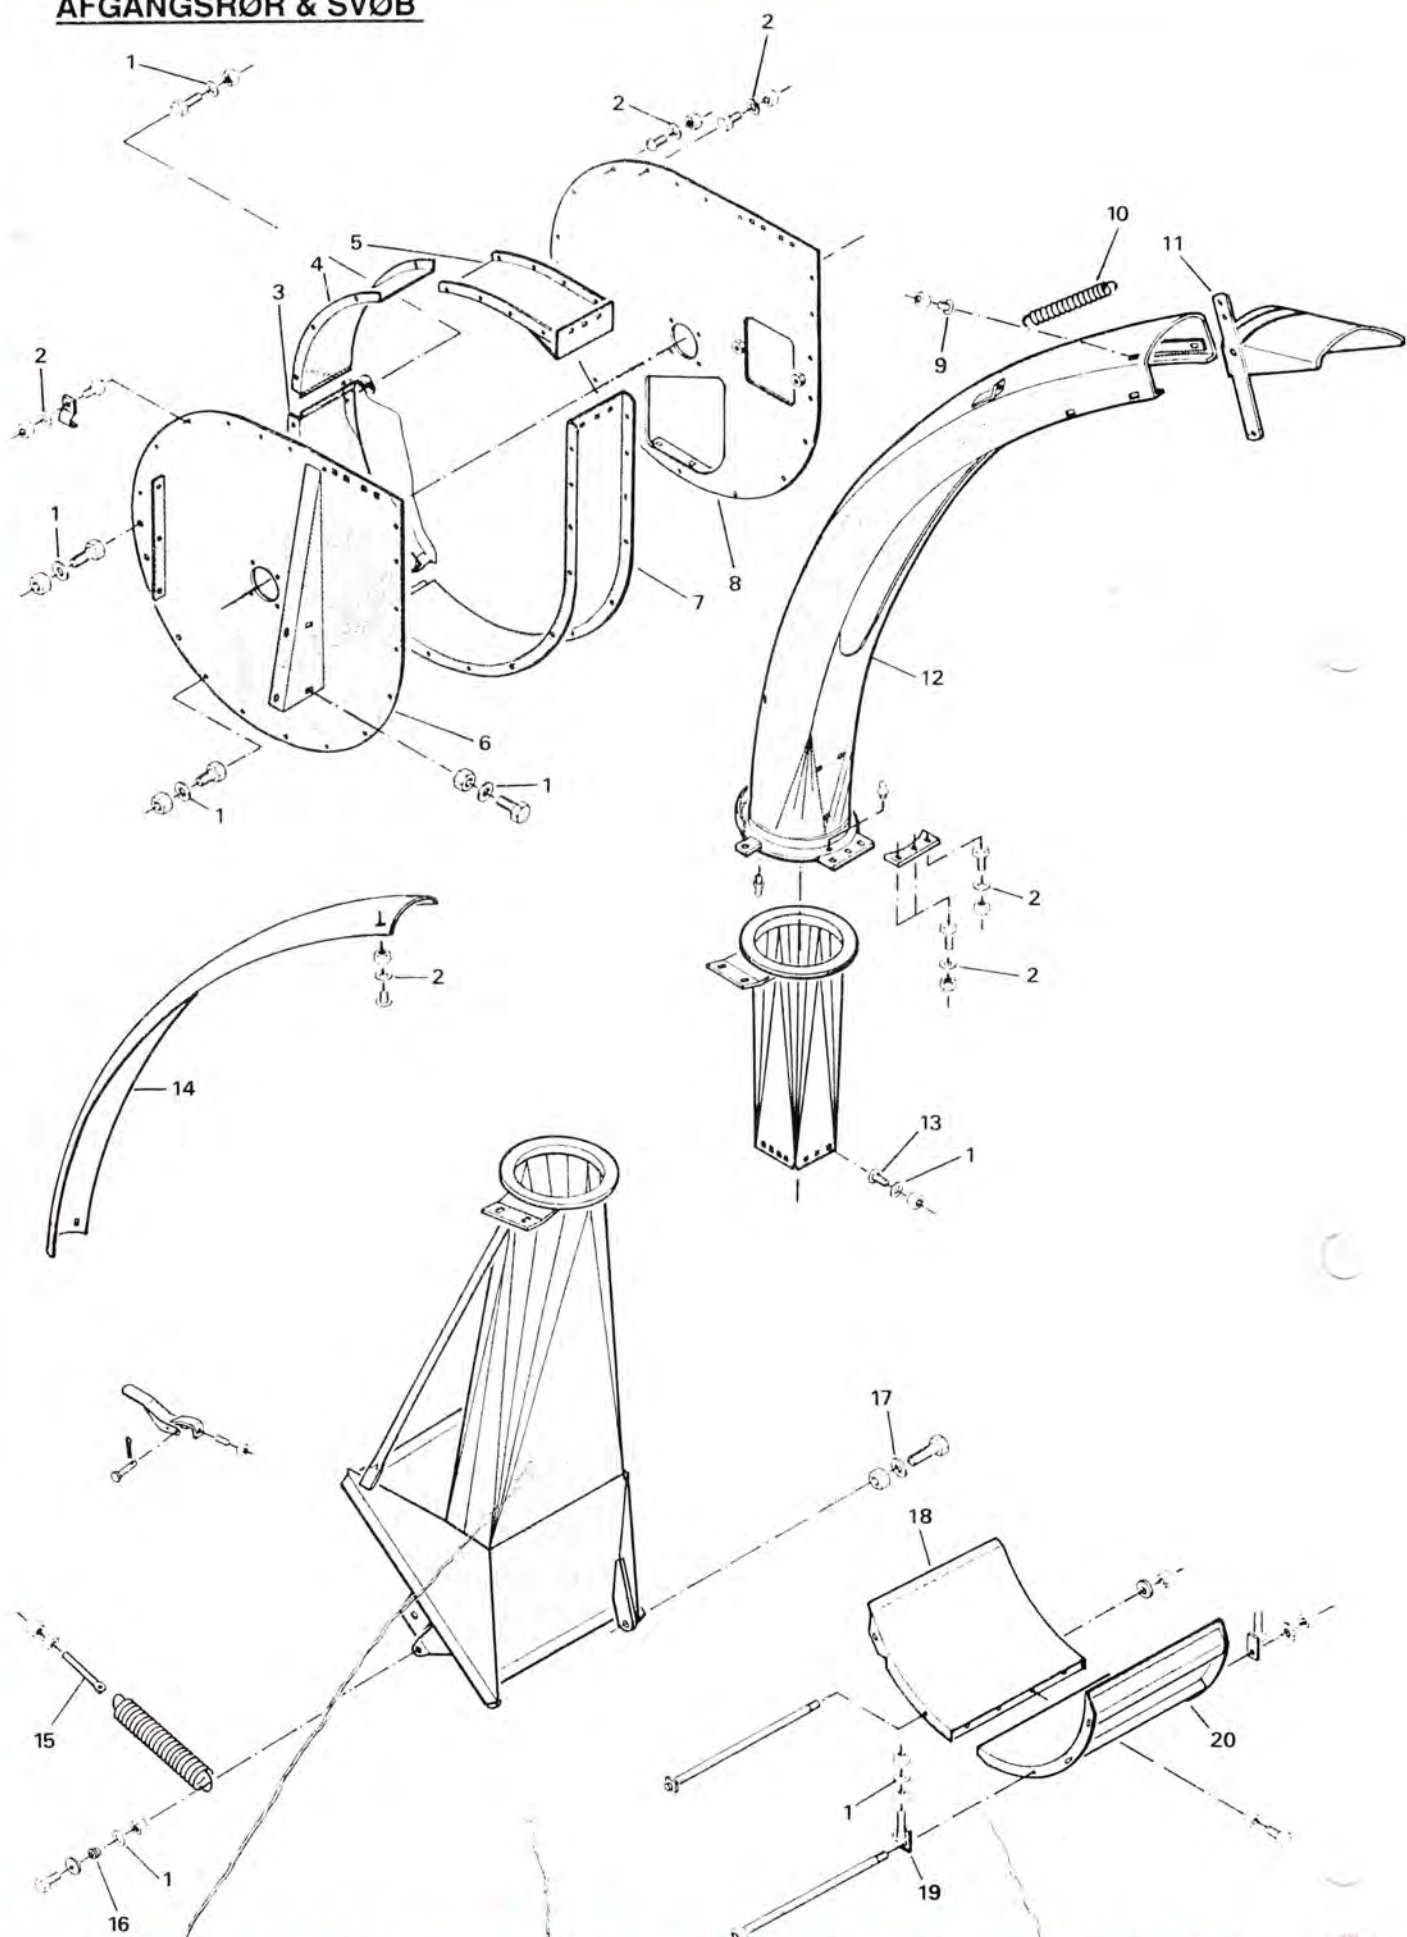

AFGANGSRØR & SVØB

AFGANGSRØR & SVØB

POS. NR.	GRP. - VARENR.	BEMÆRKNINGER	BENÆVNELSE	6	6	6	6		
				0	0	0	0		
				2	B	5	B		
1	5600-99333115		Spændeskive, svær 7/16"		X	X	X		
2	5600-99333110		Spændeskive, svær 3/8"			X	X		
3	5600-59157000		Svøb			1	1		
4	5600-59117000		Svøb			1	1		
5	5600-59116000		Svøb			1	1		
6	5600-59111000		Sideplade, venstre			1	1		
7	5600-59118100		Svøb			1	1		
8	5600-59112100		Sideplade, højre			1	1		
9	5600-45432000		Specialbolt, M10 x 20 mm	X	X	X	X		
10	5600-42166000		Fjeder	1	1	1	1		
11	5600-34146000		Klap	1	1	1	1		
12	5600-34147000		Afgangsrør	1	1	1	1		
13	5600-58368000		Specialbolt, M12 x 26			X	X		
14	5600-34510000		Slidplade	1	1	1	1		
15	5600-33412000		Fjederstrammer			2			
16	5600-59420000		Afstandsring			2			
17	5600-99333125		Spændeskive, svær 5/8"		X				
18	5600-58972000		Svøb kpl.		1				
19	5600-58974000		Beslag		3				
20	5600-58971000		Svøb kpl.		1