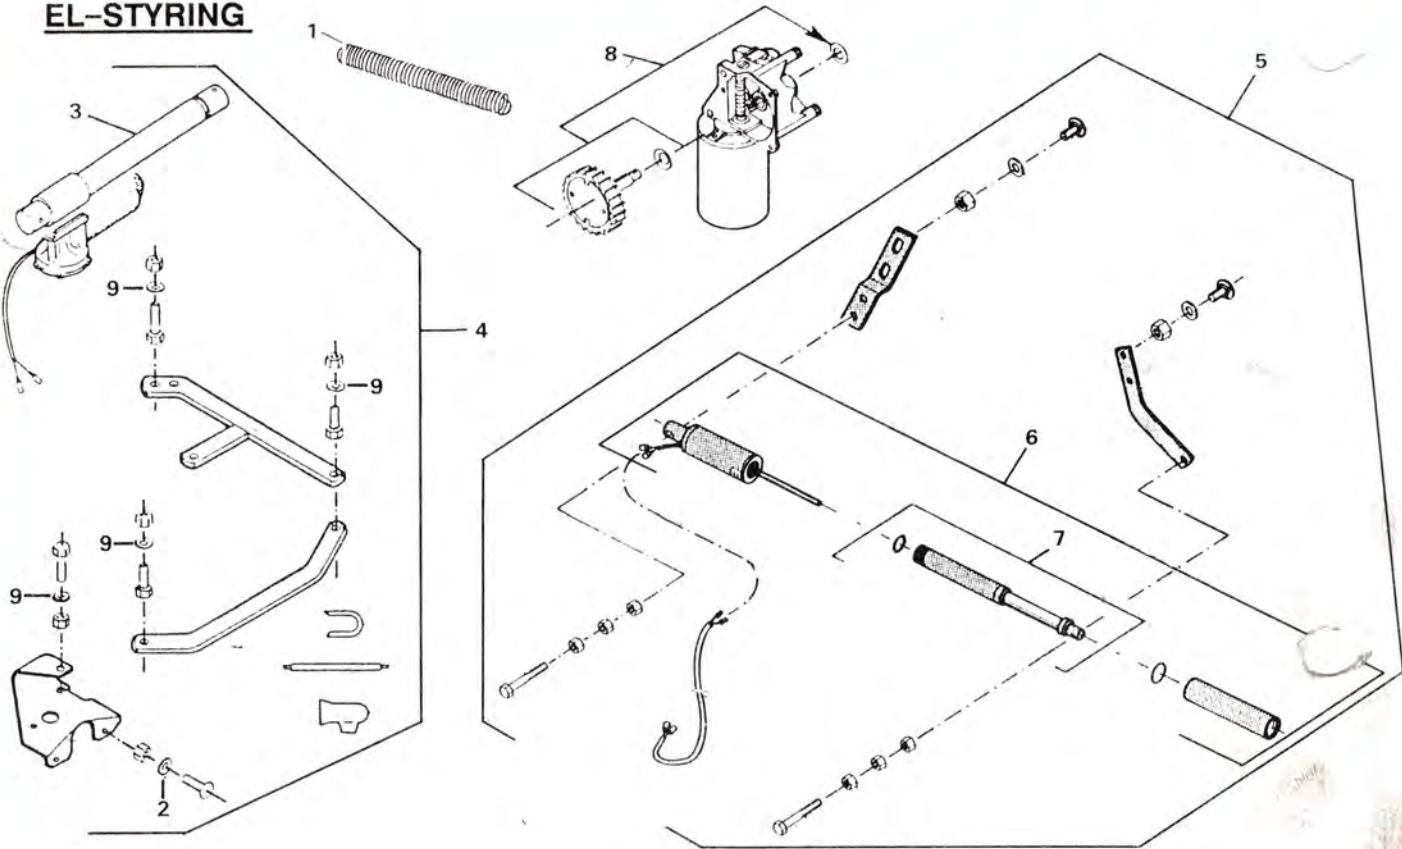

EL-STYRING