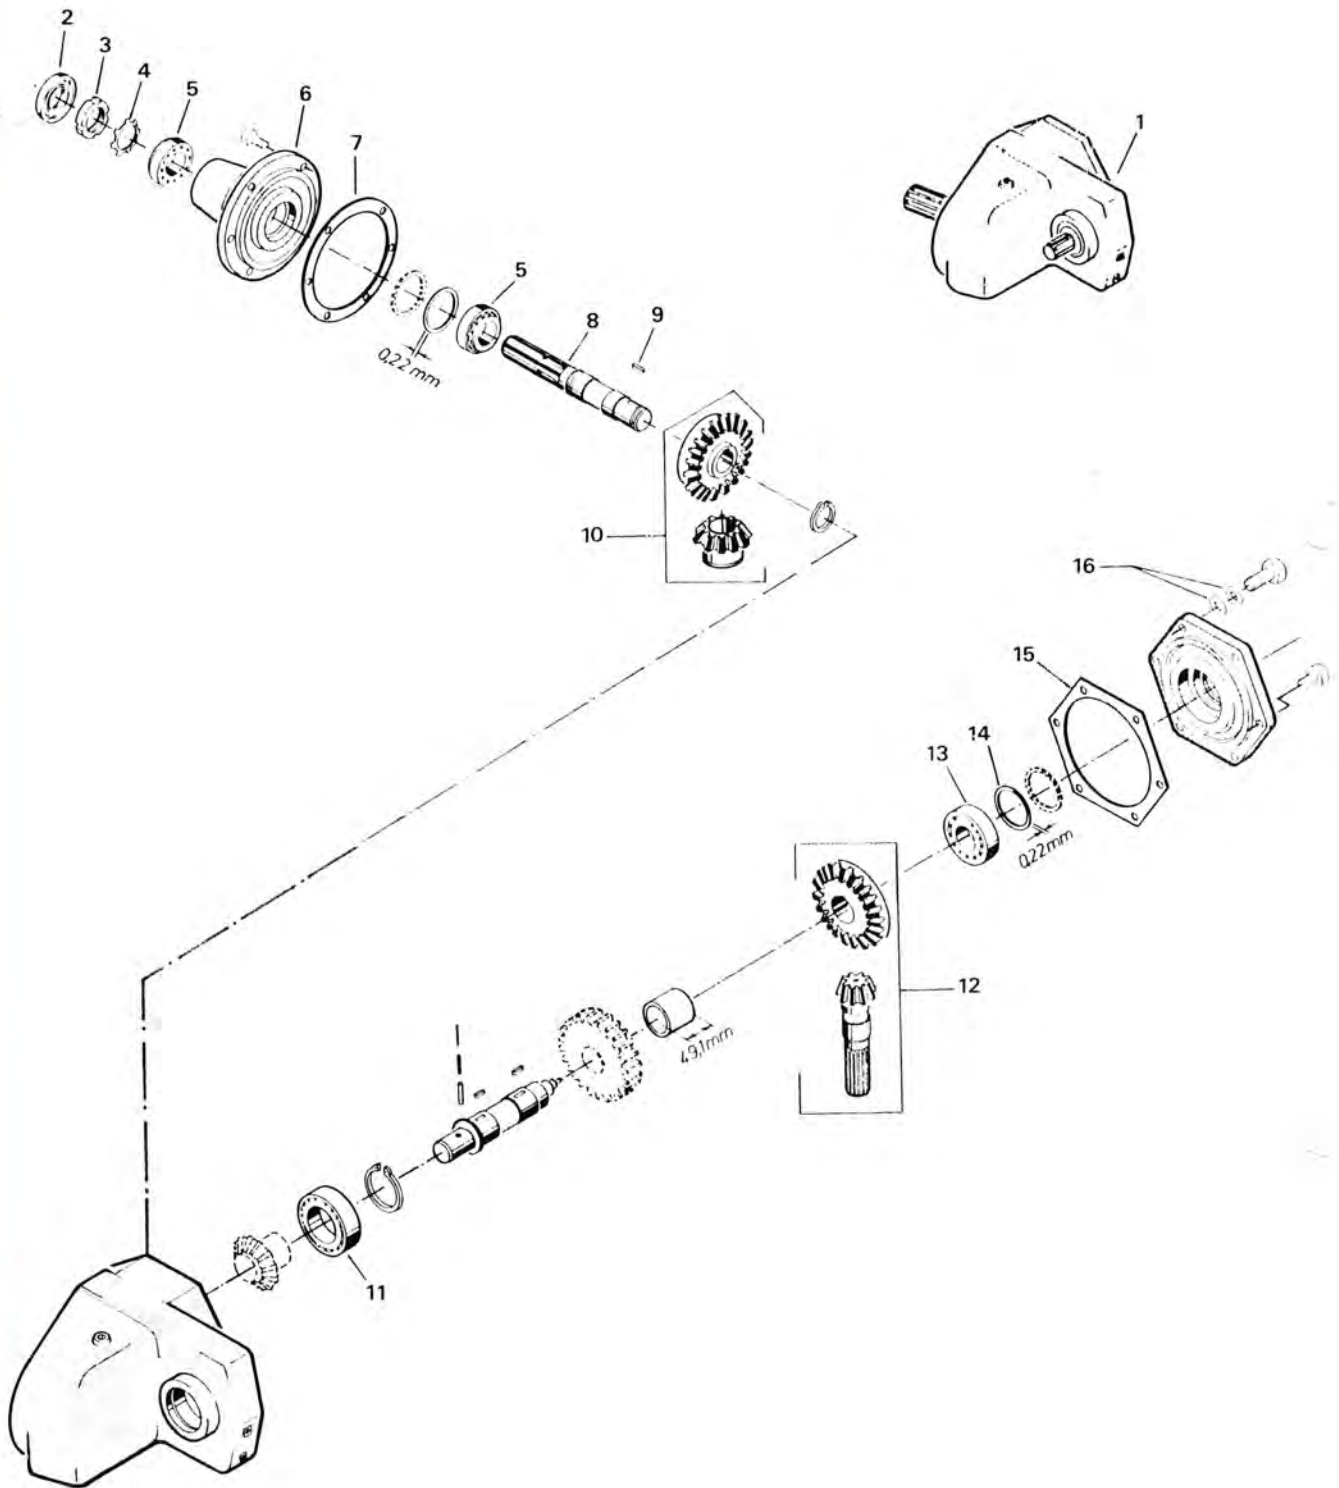

GEARKASSE & TRANSMISSION

GEARKASSE & TRANSMISSION

POS. NR.	GRP. - VARENR.	BEMÆRKNINGER	BENÆVNELSE	3	3	3	3	3	3	3	3	3	3
				0	0	0	0	0	0	1	1	1	1
				4	5	6	7	6	7	5	6	6	7
								B	B			F	F
1	5600-39601600		Gearkasse kpl.			1	1						
1	5600-39590300		Gearkasse kpl.					1	1				
2	7900-0356810	99424066	Pakdåse			1	1	1	1				
3	7000-KM 08	99323016	Møtrik			2	2	1	1				
4	7000-MB 08	99323216	Sikringskive			2	2	1	1				
5	7000-32008X	99106825	Leje			2	2	2	2				
6	5600-39631100		Lejehals			1	1	1	1				
7	5600-39649000		Pakning			1	1	1	1				
8	5600-39634000		Indgangsaksel			1	1	1	1				
9	5600-99354025		Pasfjeder, 10 x 8 x 32 mm			1	1	1	1				
10	5600-39571000		Tandhjulssæt			1	1	1	1				
11	7000-6212	99100375	Leje			1	1	1	1				
12	5600-39629200		Tandhjulssæt			1	1	1	1				
13	7000-6308	99100430	Leje			1	1	1	1				
14	5600-99458206		Afstandsring					2	2				
15	5600-39650000		Pakning			1	1	1	1				
16	5600-99333115		Spændskive, svær 7/16"			X	X	X	X