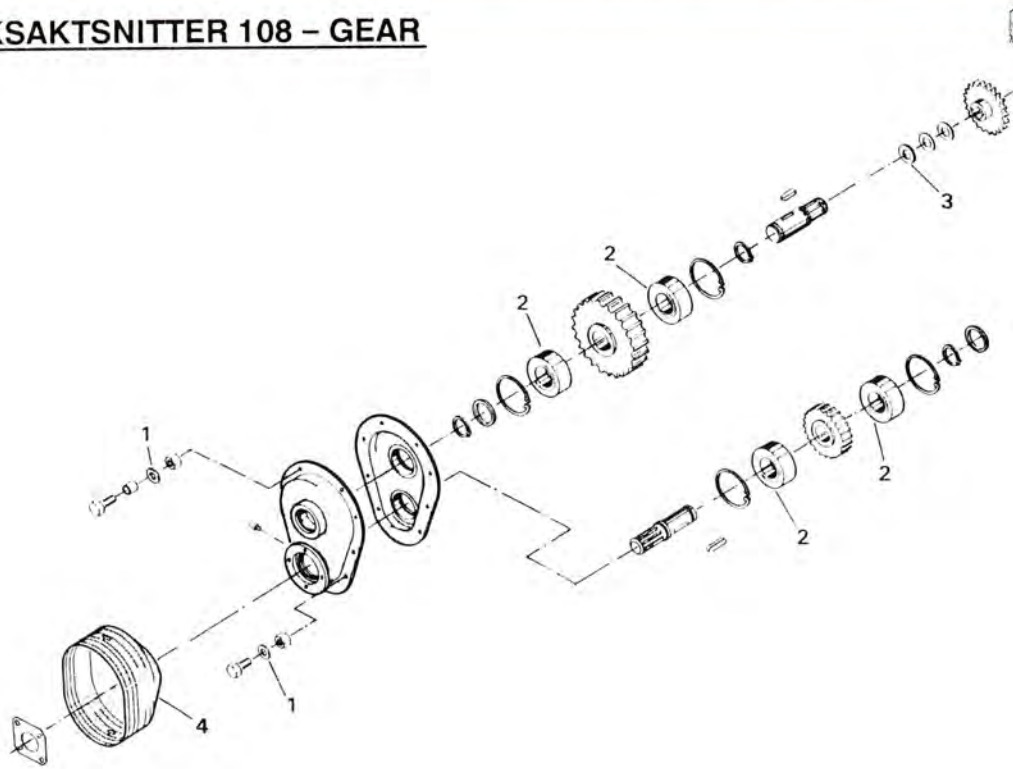

EKSAKTSNITTER 108 - GEAR