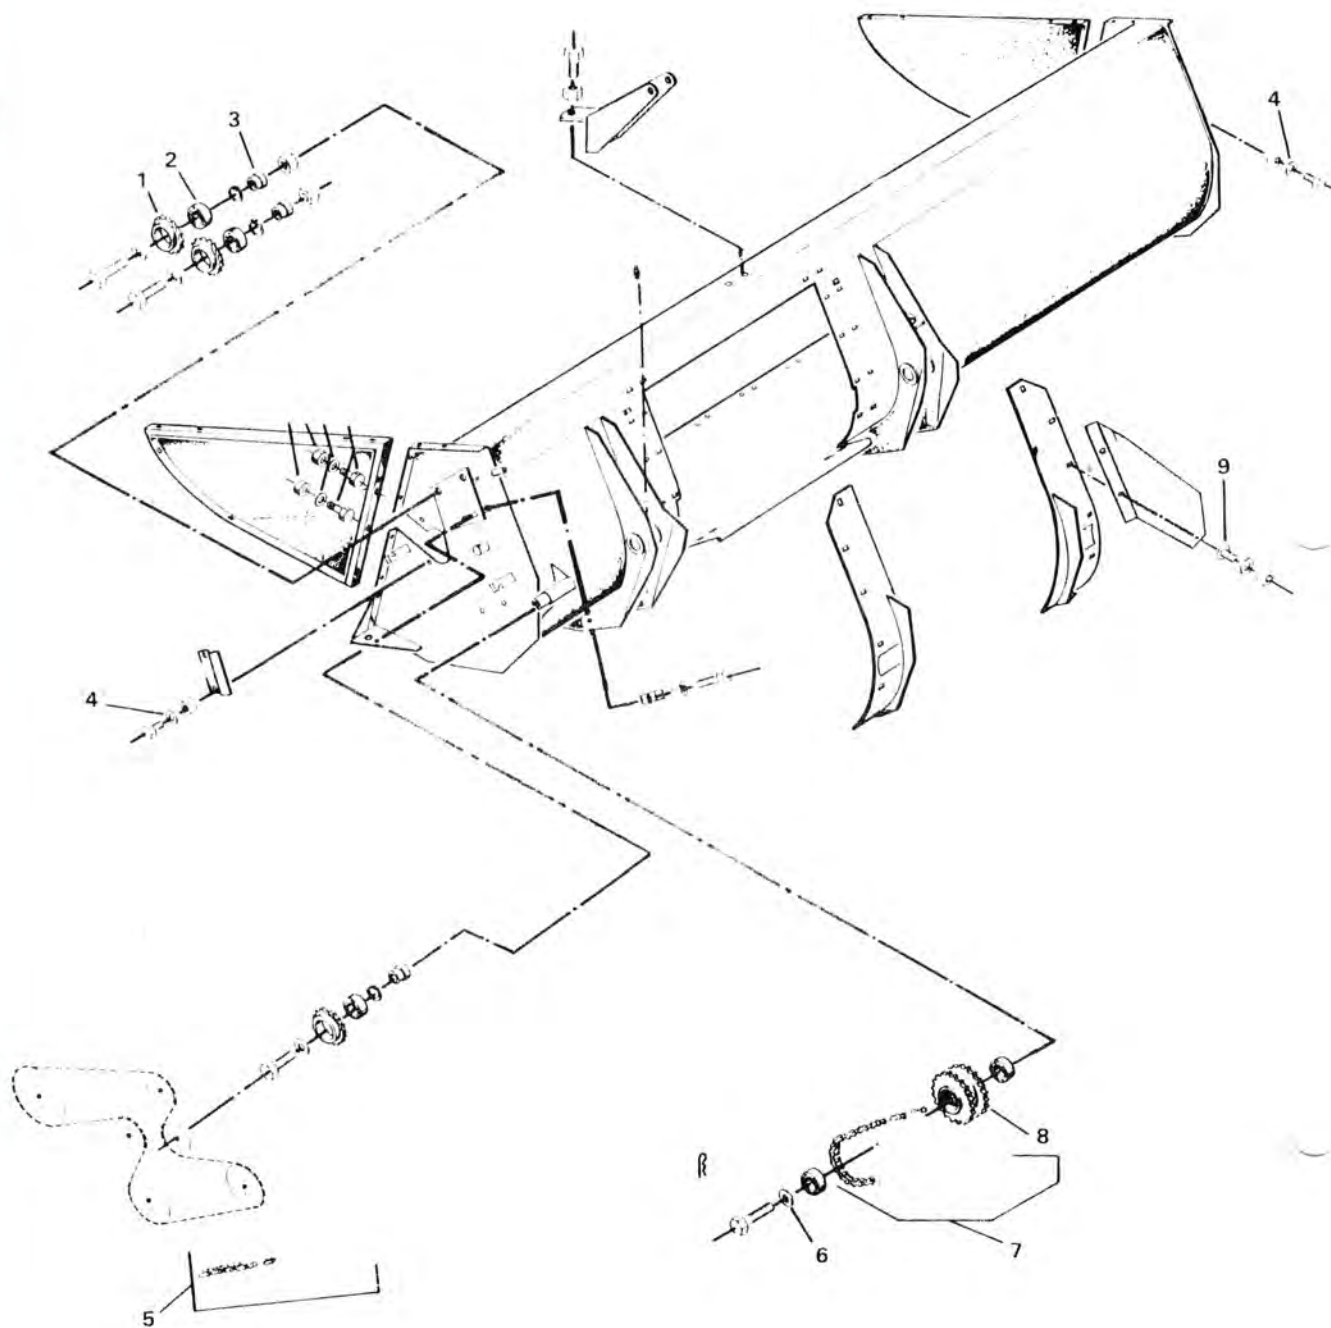

HOVEDDRAMME TIL SKIVEHØSTERUDSTYR

HOVEDDRAMME TIL SKIVEHØSTERUDSTYR

POS. NR.	GRP. - VARENR.	BEMÆRKNINGER	BENÆVNELSE	6 0 2	6 0 2 B	6 0 5	6 0 5 B		
1 2 2	5600-48227000 7000-6206-2RS 7000-	99100124	Kædehjul, 17 tdr. Leje	3	3 8	3	3 8		
3 4	6206-2RS/C3 5600-48228100 5600-99333110	99100324	Leje Afstandsøsning Spændeskive, svær 3/8"	13 X		13 3 X	3 3 X		
5 6	8000-1911B 5600-99333125	59333100 L = 3449 mm	Rullekæde Spændeskive, svær 5/8"		X	1 X	1 X	1 X	
7 8	8000-1911B 5600-58316000	59335100 L = 1088 mm	Rullekæde Dobbelt kædehjul, 24 tdr.			1 1	1 1	1 1	
9	5600-45432000		Specialbolt, M10 x 20 mm	X	X		X