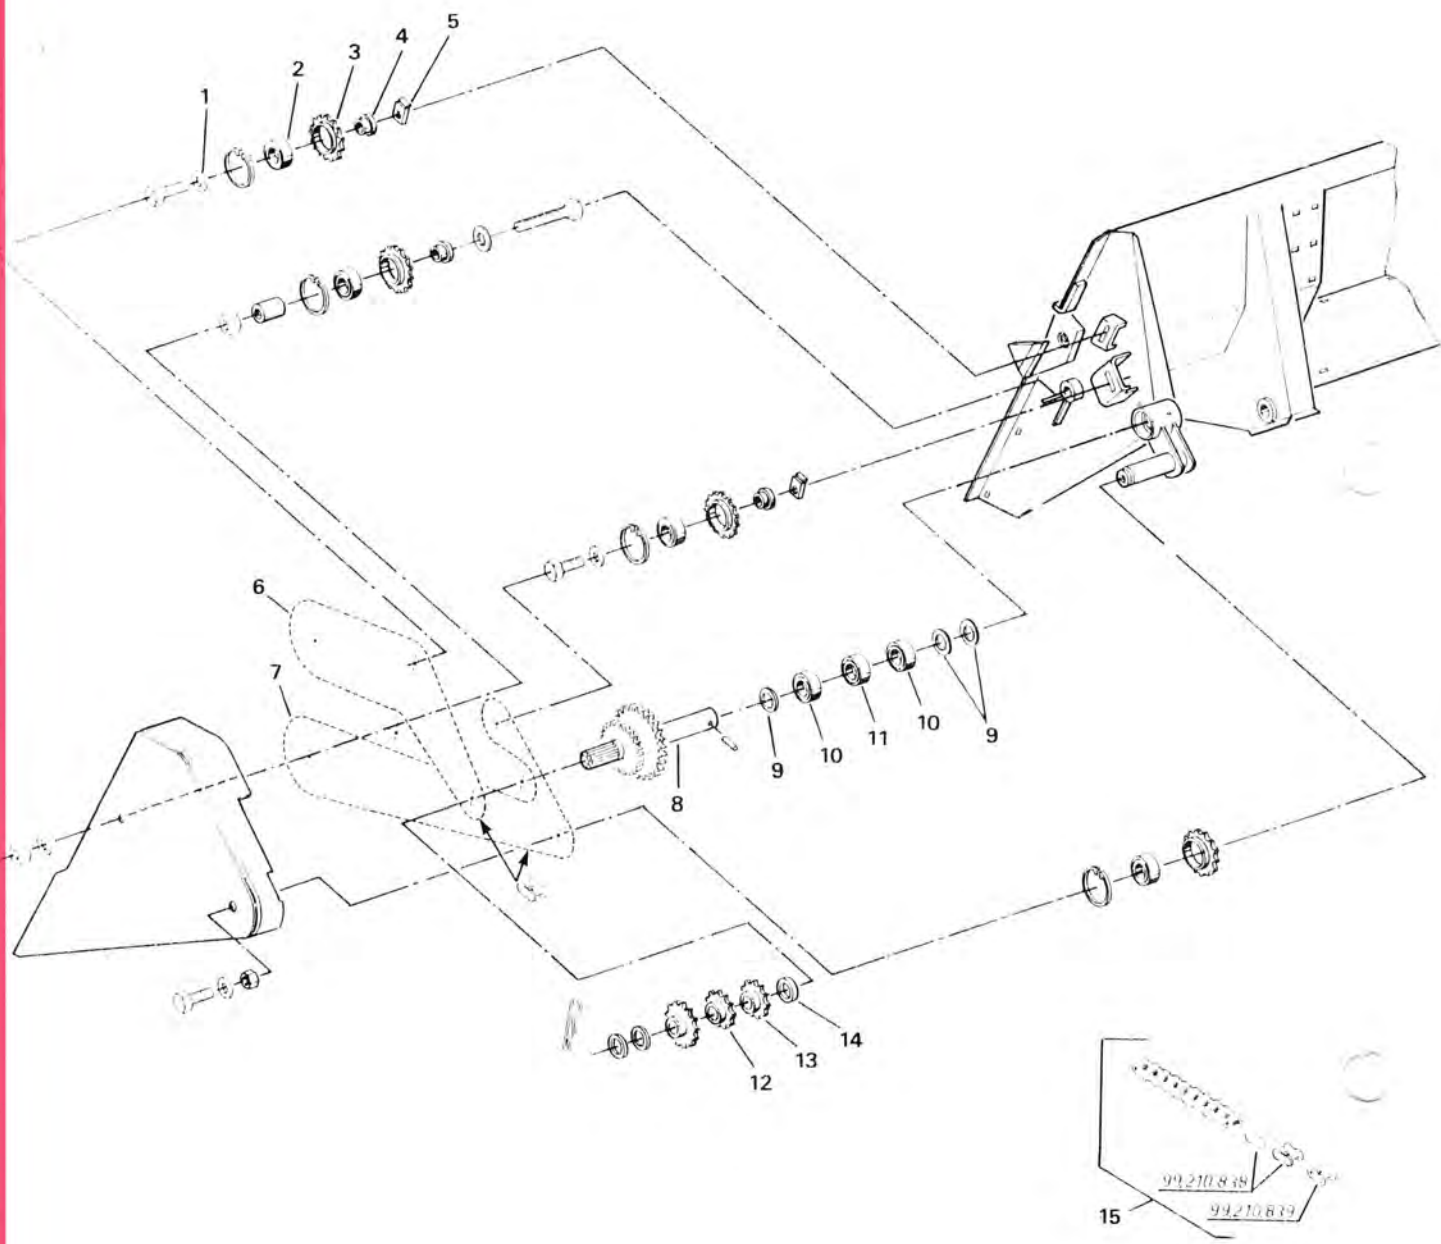

DREV FOR PICK-UP

DREV FOR PICK-UP

POS. NR.	GRP. - VARENR.	BEMÆRKNINGER	BENÆVNELSE	6 0 2	6 0 2 B	6 0 5	6 0 5 B		
1	5600-99333125		Spændeskive, svær 5/8"	X	X	X	X		
2	7000-6206-2RS	99100124	Leje		8		7		
2	7000-								
	6206-2RS/C3	99100324	Leje	9		9			
	5600-58468000		Strammerulle	3					
3	5600-48227000		Kædehjul, 17 tdr.	4	4	4	4		
4	5600-48228000		Afstandsøsning	2	3	3	3		
5	5600-35159000		Konsol		1		2		
6	8000-1911B	59437100	Rullekæde		1	1	1		
7	8000-1911B	L = 1486 mm 59390000 L = 2590 mm	Rullekæde		1	1	1		
8	5600-59428200		Kædehjul, 13/18 tdr.		1		1		
8	5600-59428100		Kædehjul, 17/17/17 tdr.			1			
9	5600-48651000		Afstandsskive		X	X	X		
10	7000-6206Z	99100321	Leje		2	3	2		
11	7000-6206	99100320	Leje		1		1		
12	5600-59619000		Kædehjul, 18 tdr.		1		1		
13	5600-58297100		Kædehjul, 15 tdr.		1		1		
14	5600-58431100		Kædehjul, 13 tdr.		1		1		
15	8000-1911B	59442100	Rullekæde		1		1		
		L = 1067 mm