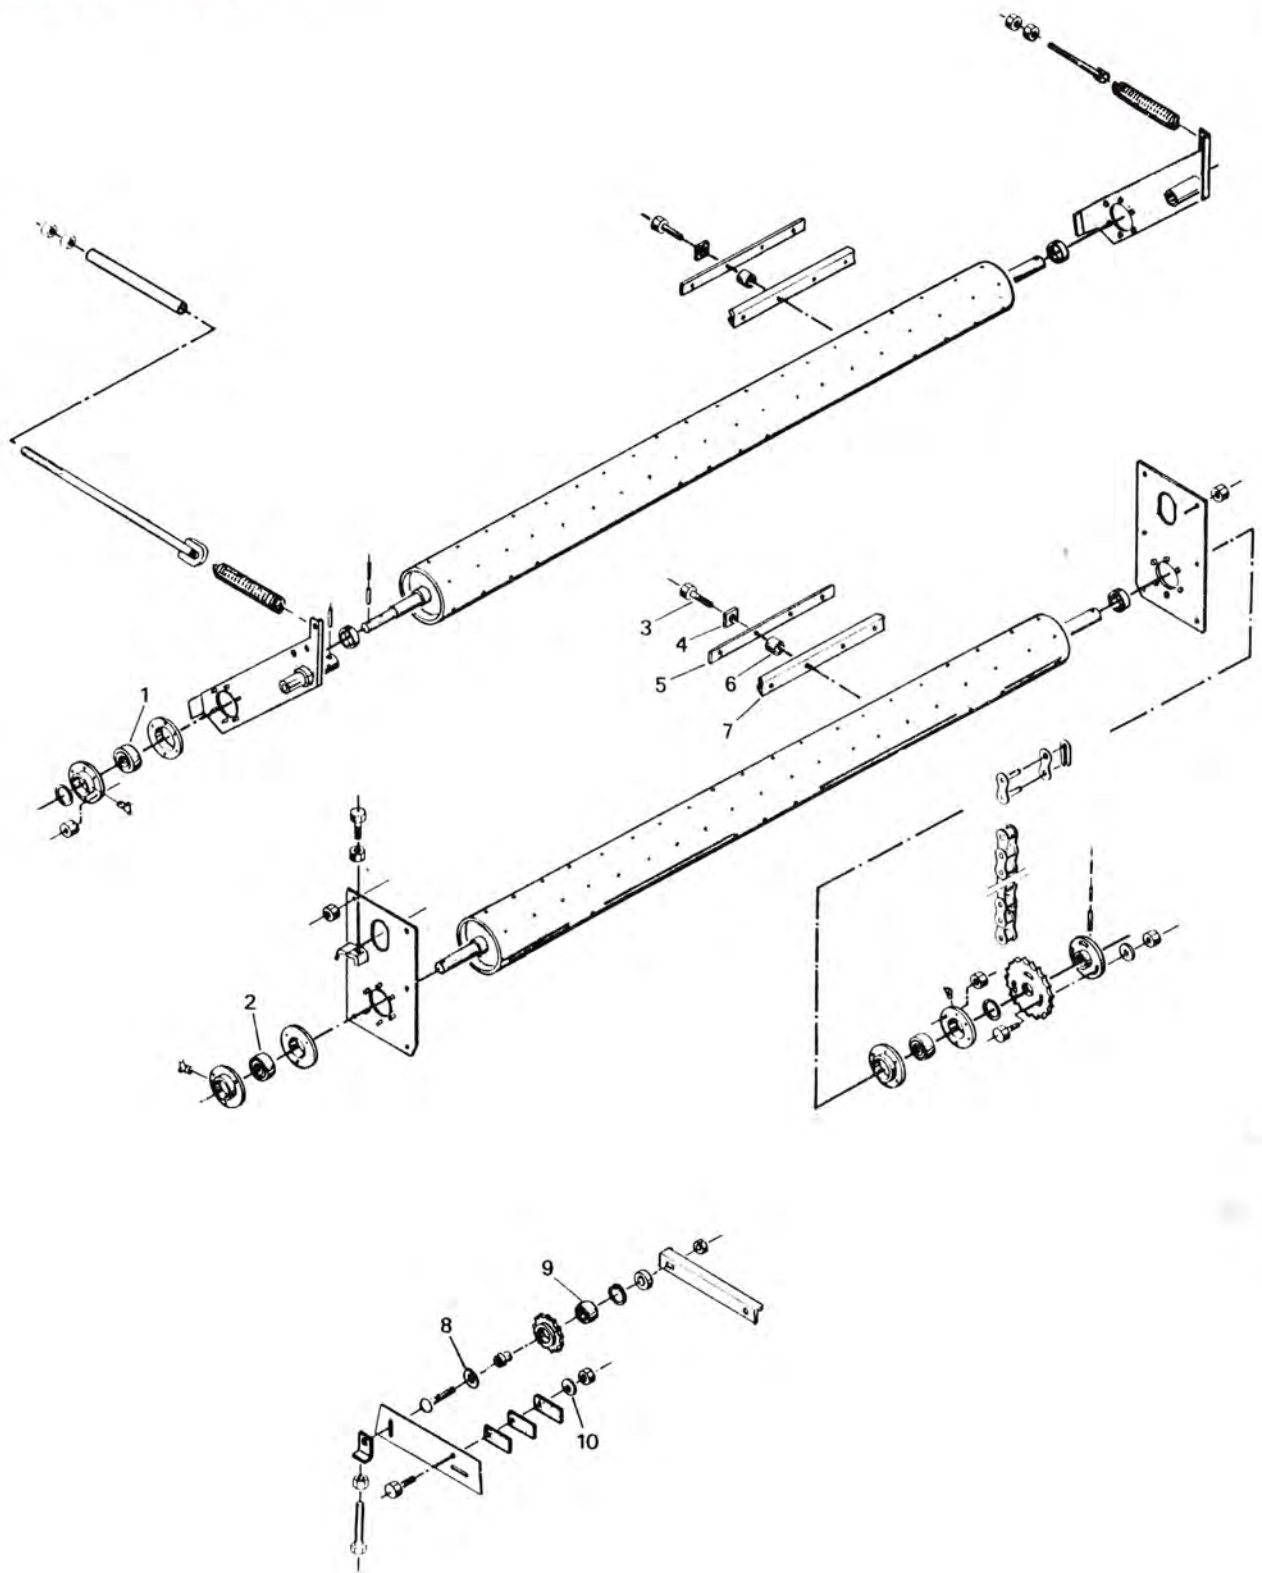

VALSER - TSC2100

VALSER - TSC2100

POS. NR.	GRP. - VARENR.	BEMÆRKNINGER	BENÆVNELSE	ANTAL PR. MASKINE
1	7000-479207	99137314	Leje	4
2	7000-479208	99137316	Leje	1
3	5600-33353000		Selvskærende skrue	200
4	5600-33247000		Låseblik	200
5	5600-33210000		Spændestykke	50
6	5600-33211000		Bøsning f/valse	200
7	5600-33209000		Gummiliste f/valse	50
8	5600-99333125		Spændeskive, svær 5/8"	X
9	7000-6204-2RS	99100314	Leje	5
10	5600-99333100		Spændeskive, svær 1/4"	X