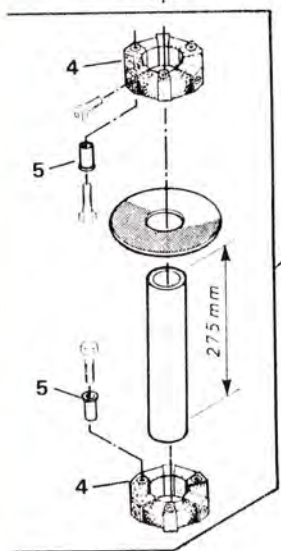

KNIVBJÆLKE

KNIVBJÆLKE

POS. NR.	GRP. - VARENR.	BEMÆRKNINGER	BENÆVNELSE	3	3	3	3	3	3	3	3	3	3	
				0	0	0	0	0	0	0	0	0	0	0
				4	5	6	7	B	B	5	6	F	F	
1	5600-99462766		Kuhn-knivbjælke, 6-skivet			1		1						
1	5600-99462776		Kuhn-knivbjælke, 7-skivet				1		1				1	
*	5600-39397000	A	Rep. sæt f/99258110	1	1	1	1		1					
3	5600-39711000	A	Flange	1	1	1	1		1					
4	5600-99258101	A	Gummielement	2	2	2	2		2					
5	5600-99258107	A	Bøsning	6	6	6	6		6					
6	5600-99258110	A	Centralflexkobling			1	1		1					
7	5600-99462636		Skrue, M20 x 1,5 x 30	6	9	10	13	10	13	9	10	10	13	
8	5600-99462644		Låsering	12	18	20	26	20	26	18	20	20	26	
9	7000-GB 10721	99462643	Leje	6	9	10	13	10	13	9	10	10	13	
10	5600-99462624		Nylonbøsning	6	9	10	13	10	13	9	10	10	13	
11	5600-99462615		Afstandsskive	6	9		13	10	13	9	10	10	13	
12	5600-99462792		Leje kpl.	4	5	6	7	6	7	5	6	6	7	
13	5600-99462632		Skive					6	7	5		6	7	
14	5600-99420106		O-ring	16	20	24	28	24	28	20	24	24	28	
15	5600-99462639		Låseskrue, M10 x 16	16	20	24	28	24	28	20	24	24	28	
16	5600-99420196		O-ring	4	5	6	7	6	7	5	6	6	7	
17	5600-39718000		Ventil kpl.	1	1	1	1	1	1	1	1	1	1	
18	5600-99462718		Kobberskive	3	3	3	2	3	3	3	3	3	3	
19	5600-99462633		Magnetprop	2	2	1	1	1	1	2	2	1	1	
20	5600-99333110		Spændeskive, svær 3/8"			X	X	X	X			X	X	
21	5600-99462762		O-ring f/7-skivet				1		1				1	
21	5600-99462715		O-ring f/6-skivet			1		1			1	1		
22	5600-99462611		Mellemhjul, 33 tdr.		1		1		1	1			1	
23	5600-99462612		Mellemhjul, 33 tdr.		2		2		2	2			2	
24	5600-99462613		Mellemhjul, 45 tdr.	3	3	5	5	5	5	3	5	5	5	
25	5600-99462614		Mellemhjul, 45 tdr.	3	3	5	5	5	5	3	5	5	5	
26	5600-99462706		Drivhjul, 34 tdr.	2	3	3	4	3	4	3	3	3	4	
27	5600-99462707		Drivhjul, 34 tdr.	2	2	3	3	3	3	2	3	3	3	

A: Til og med maskinnr. 307.825.

Fra maskinnr. 307.826 anvendes kardanled nr. 99240294 på 306, 307, 306B & 307B. Se ill. på næste side.

De med * mærkede numre er ikke afbilledet.