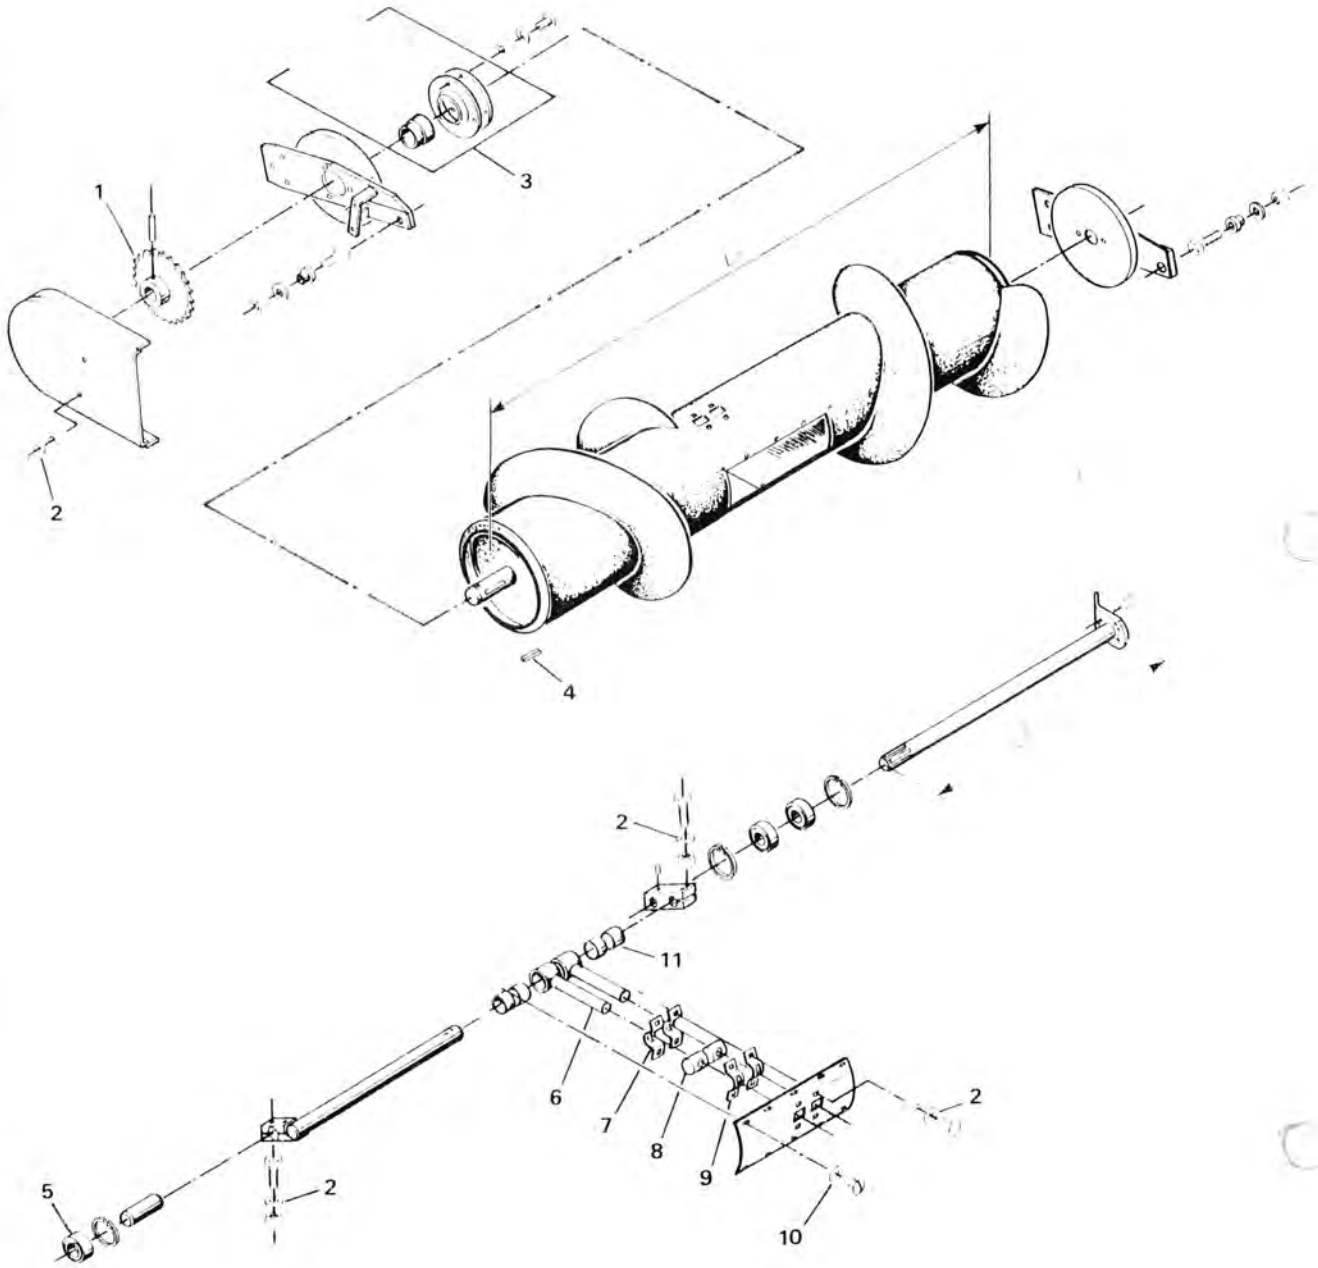

SAMLESNEGL

SAMLESNEGL

POS. NR.	GRP. - VARENR.	BEMÆRKNINGER	BENÆVNELSE	6	6	6	6		
				0	0	0	0		
				2	2	5	5		
					B		B		
1	5600-59417000		Kædehjul, 30 tdr.		1	1	1		
1	5600-58375000		Kædehjul, 26 tdr.	1					
2	5600-99333110		Spændeskive, svær 3/8"		X	X	X		
3	7000-479206/ 7000-MS 62 (2)	99127020	Leje	2	2	2	2		
4	5600-99354020		Feder		1	1	1		
5	7000-6206-2RS	99100124	Leje		8		8		
5	7000- 6206-2RS/C3	99100324	Leje				9		
6	5600-58461000		Indføringspig	8	8	8	8		
7	5600-48397000		Inderste bøjle	8	8	8	8		
8	5600-48396000		Nylonleje	8	8	8	8		
9	5600-48398000		Yderste leje	8	8	8	8		
10	5600-99333105		Spændeskive, svær 5/16"	X	X	X	X		
11	5600-99158035		Glacierbøsning				18