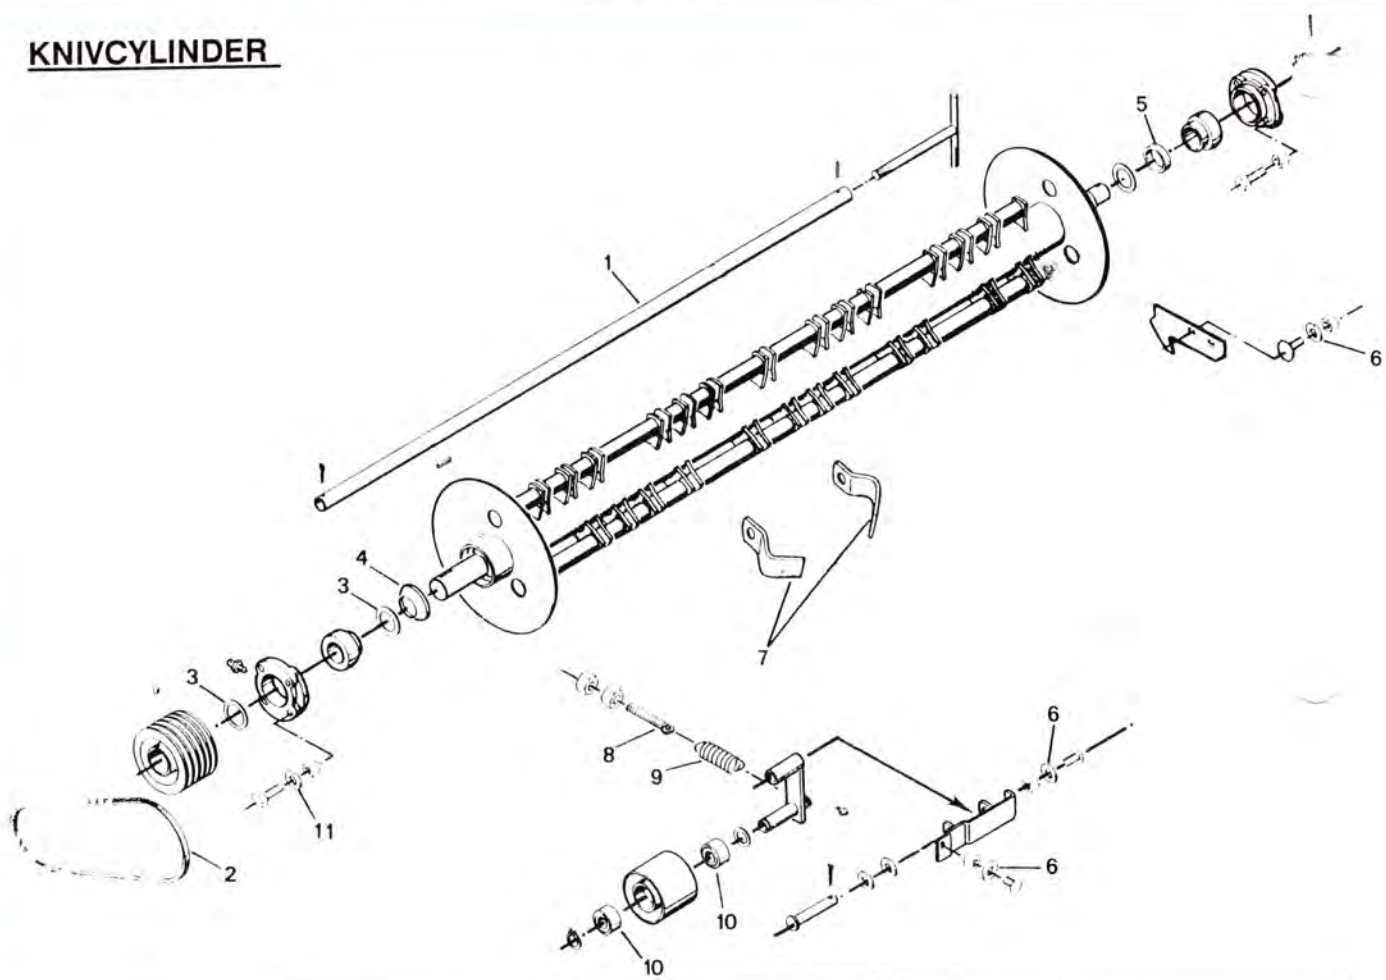

KNIVCYLINDER