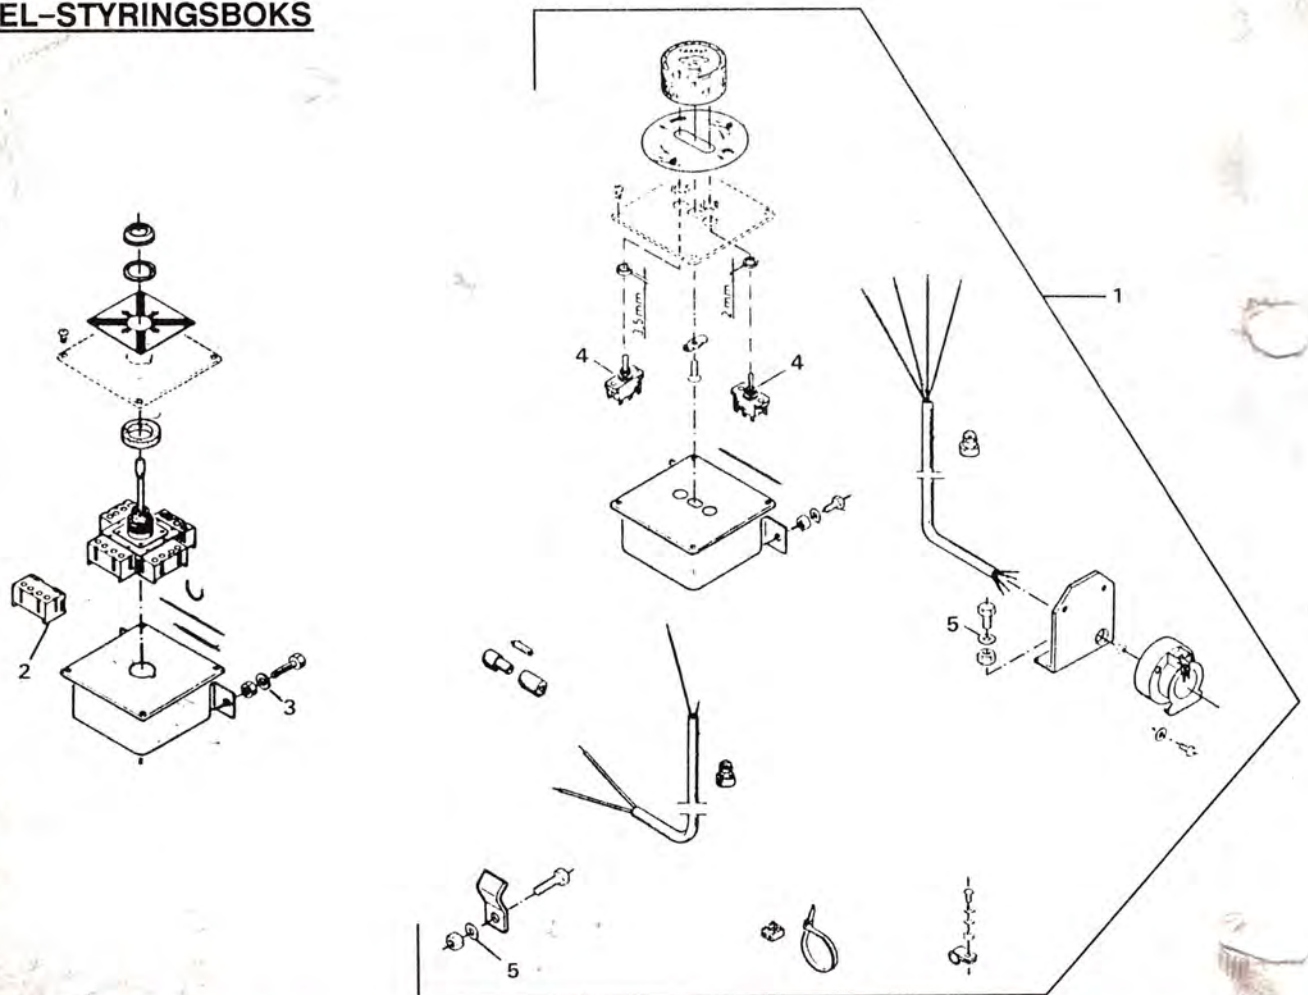

EL-STYRINGSBOKS