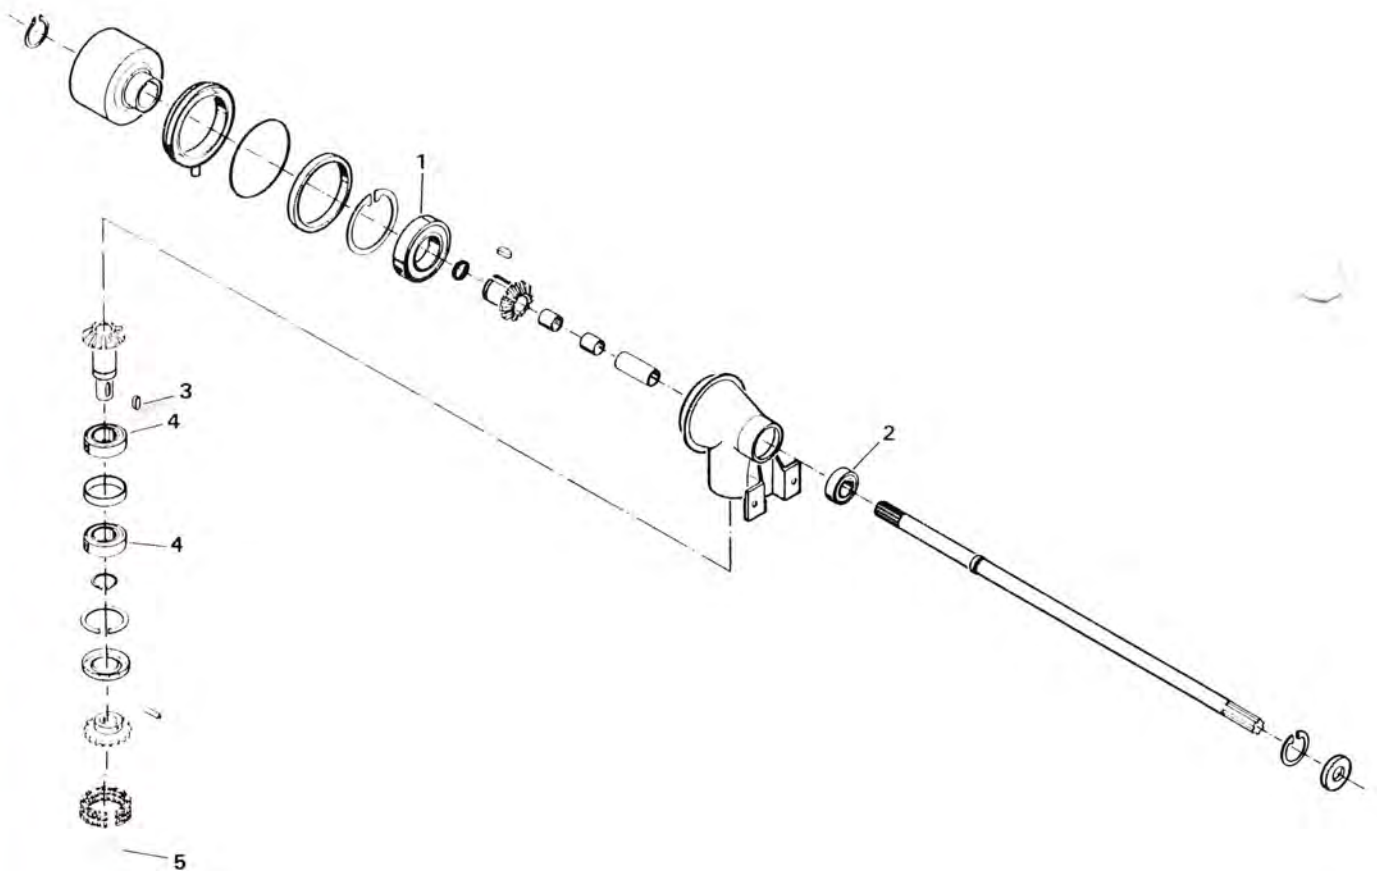

VINKELGEAR