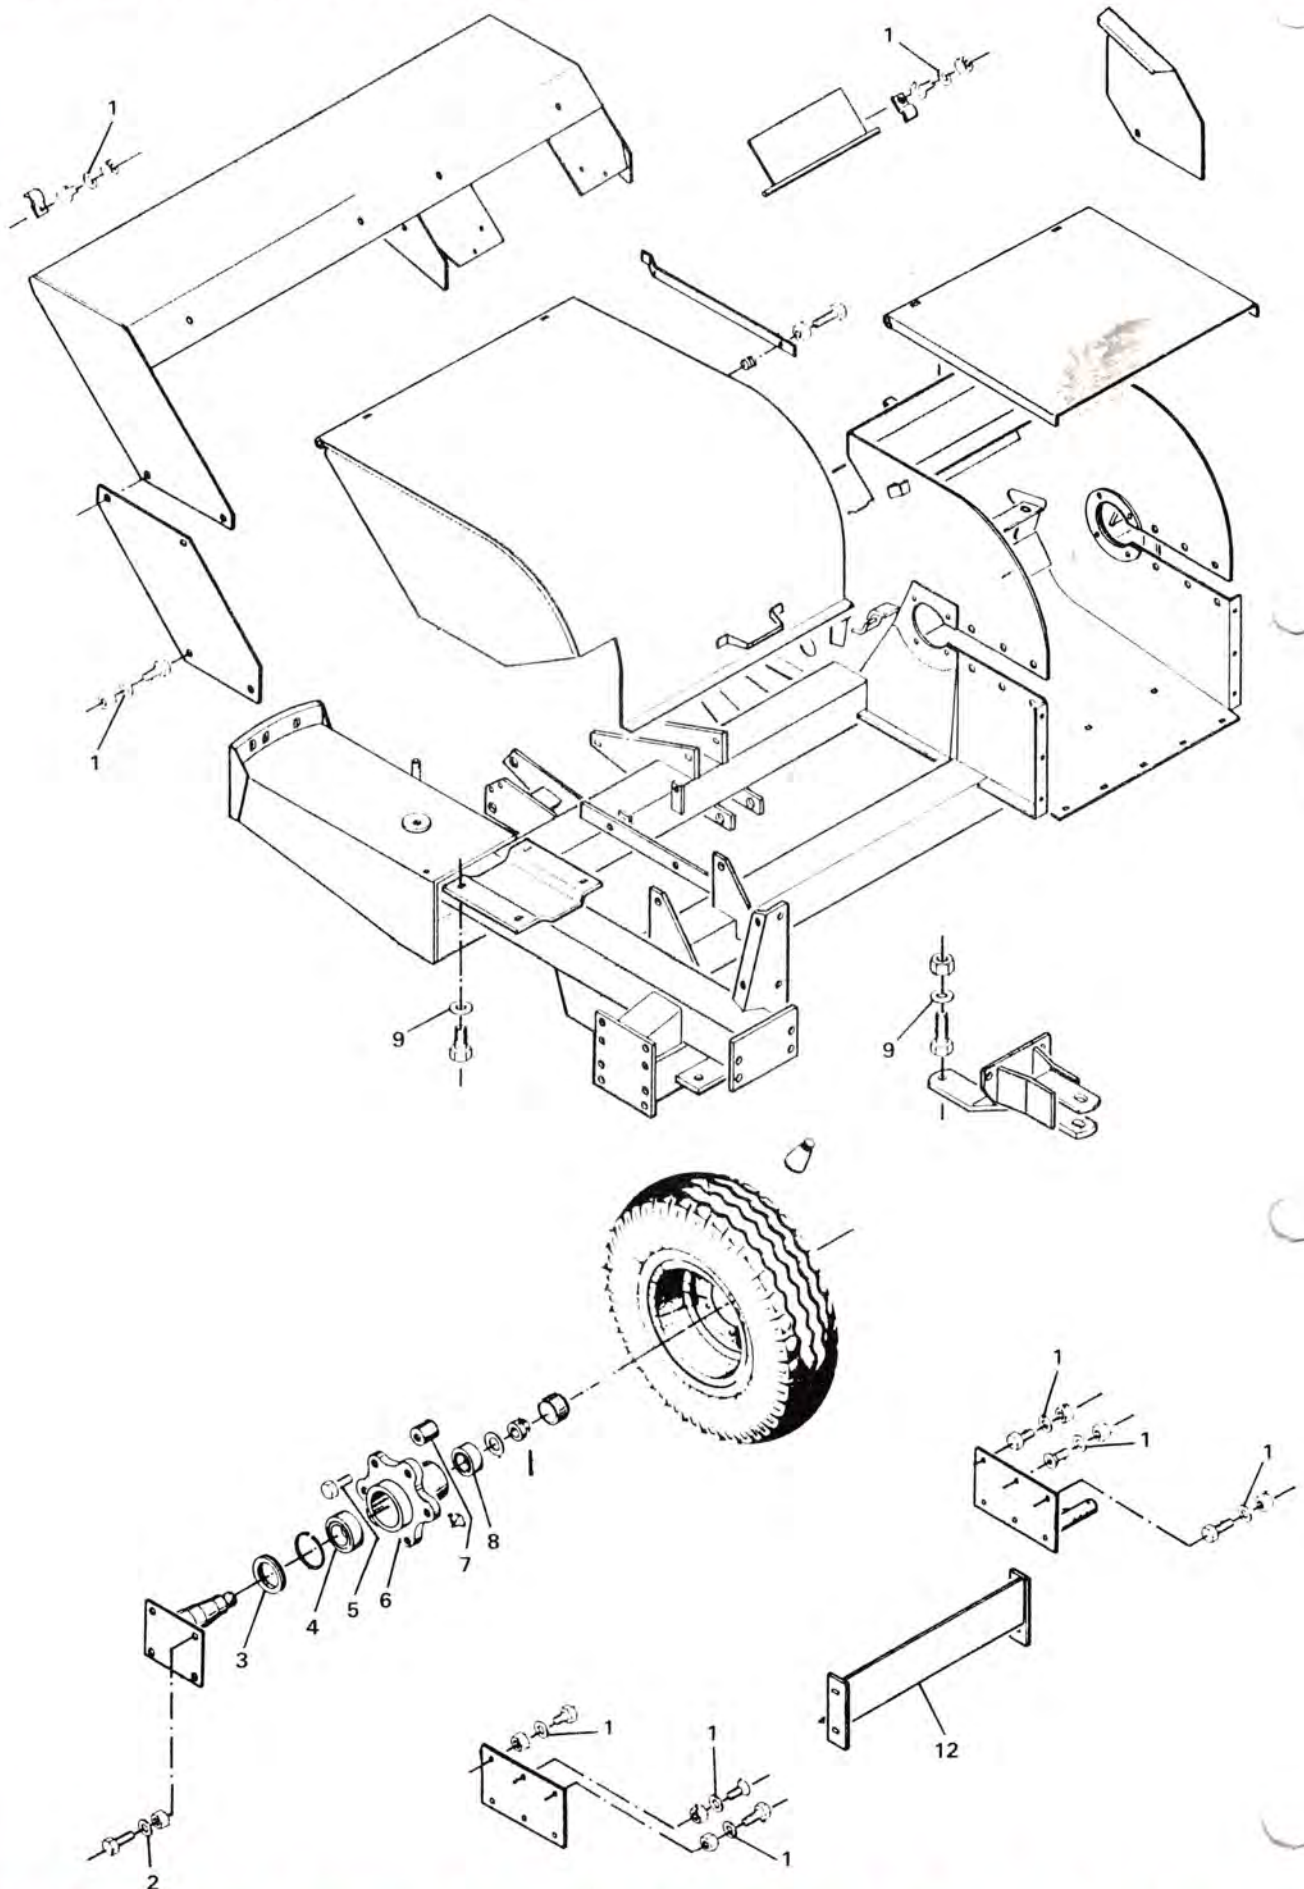

HOVEDDRAMME & HJUL MED NAV

HOVEDDRAMME & HJUL MED NAV

POS. NR.	GRP. - VARENR.	BEMÆRKNINGER	BENÆVNELSE	6 0 2	6 0 2 B	6 0 5	6 0 5 B		
1	5600-99333110		Spændeskive, svær 3/8"	X	X	X	X		
2	5600-99333115		Spændeskive, svær 7/16	X	X	X	X		
3	7900-0557510	99424058	Pakdåse		2		2		
3	5600-99437265		Tætningsplade	2		2			
4	7000-30309	99106030	Leje	2		2			
4	7000-LM 102910/	99106540	Leje		2		2		
	7000-LM 102949								
5	5600-99301228		Navbolt	10		10			
6	5600-58465000		Navhus	2		2			
7	5600-99437690		Navmøtrik	10		10			
8	7000-32207	99106020	Leje	2		2			
8	7000-L 68111/	99106535	Leje		2		2		
	7000-L 68149								
9	5600-99333125		Spændeskive, svær 5/8"	X	X	X	X		
12	5600-59233000		Afstryger			1	1