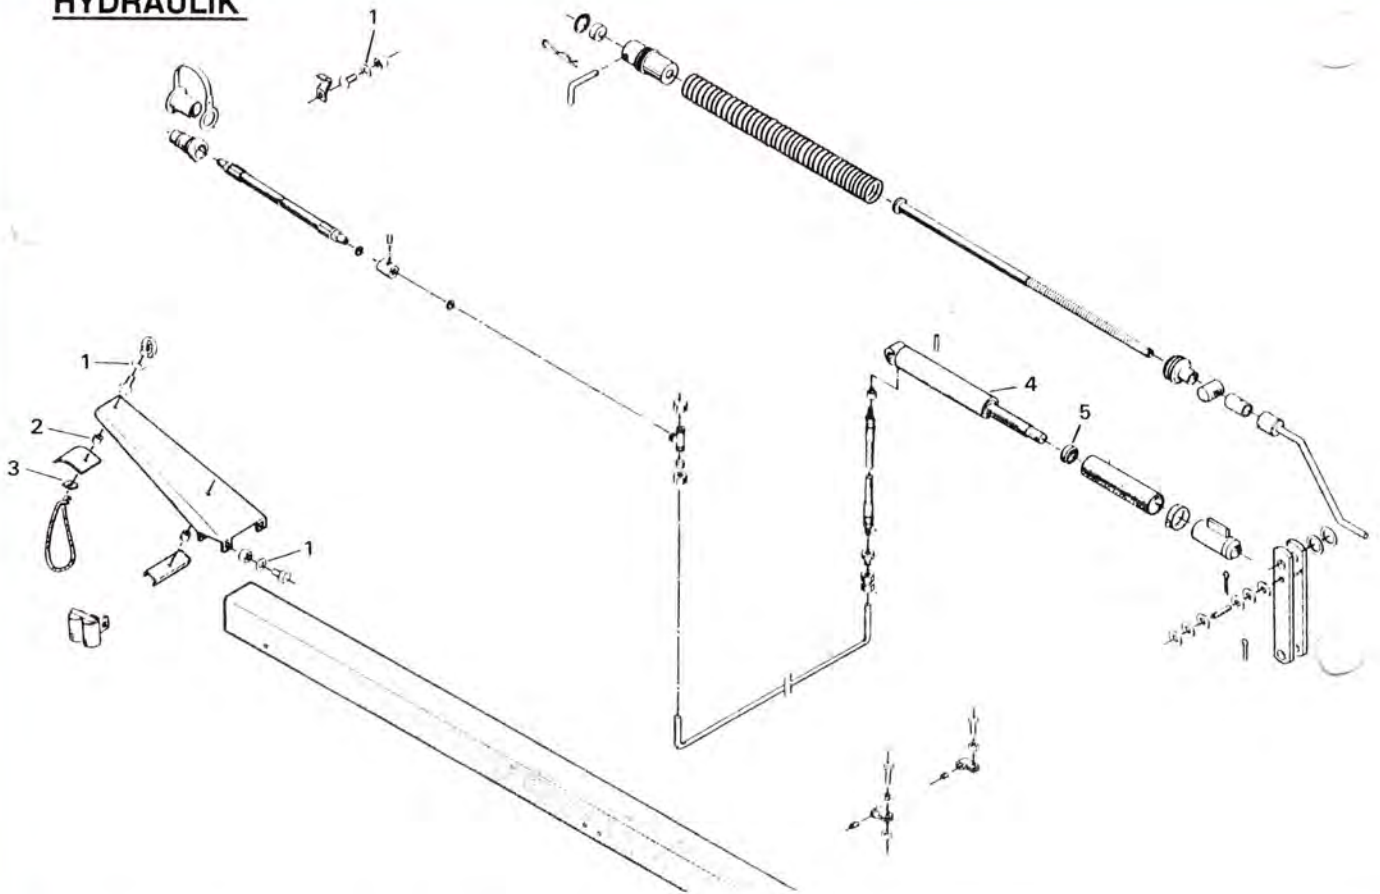

HYDRAULIK

SNITTECYLINDER & KNIVE