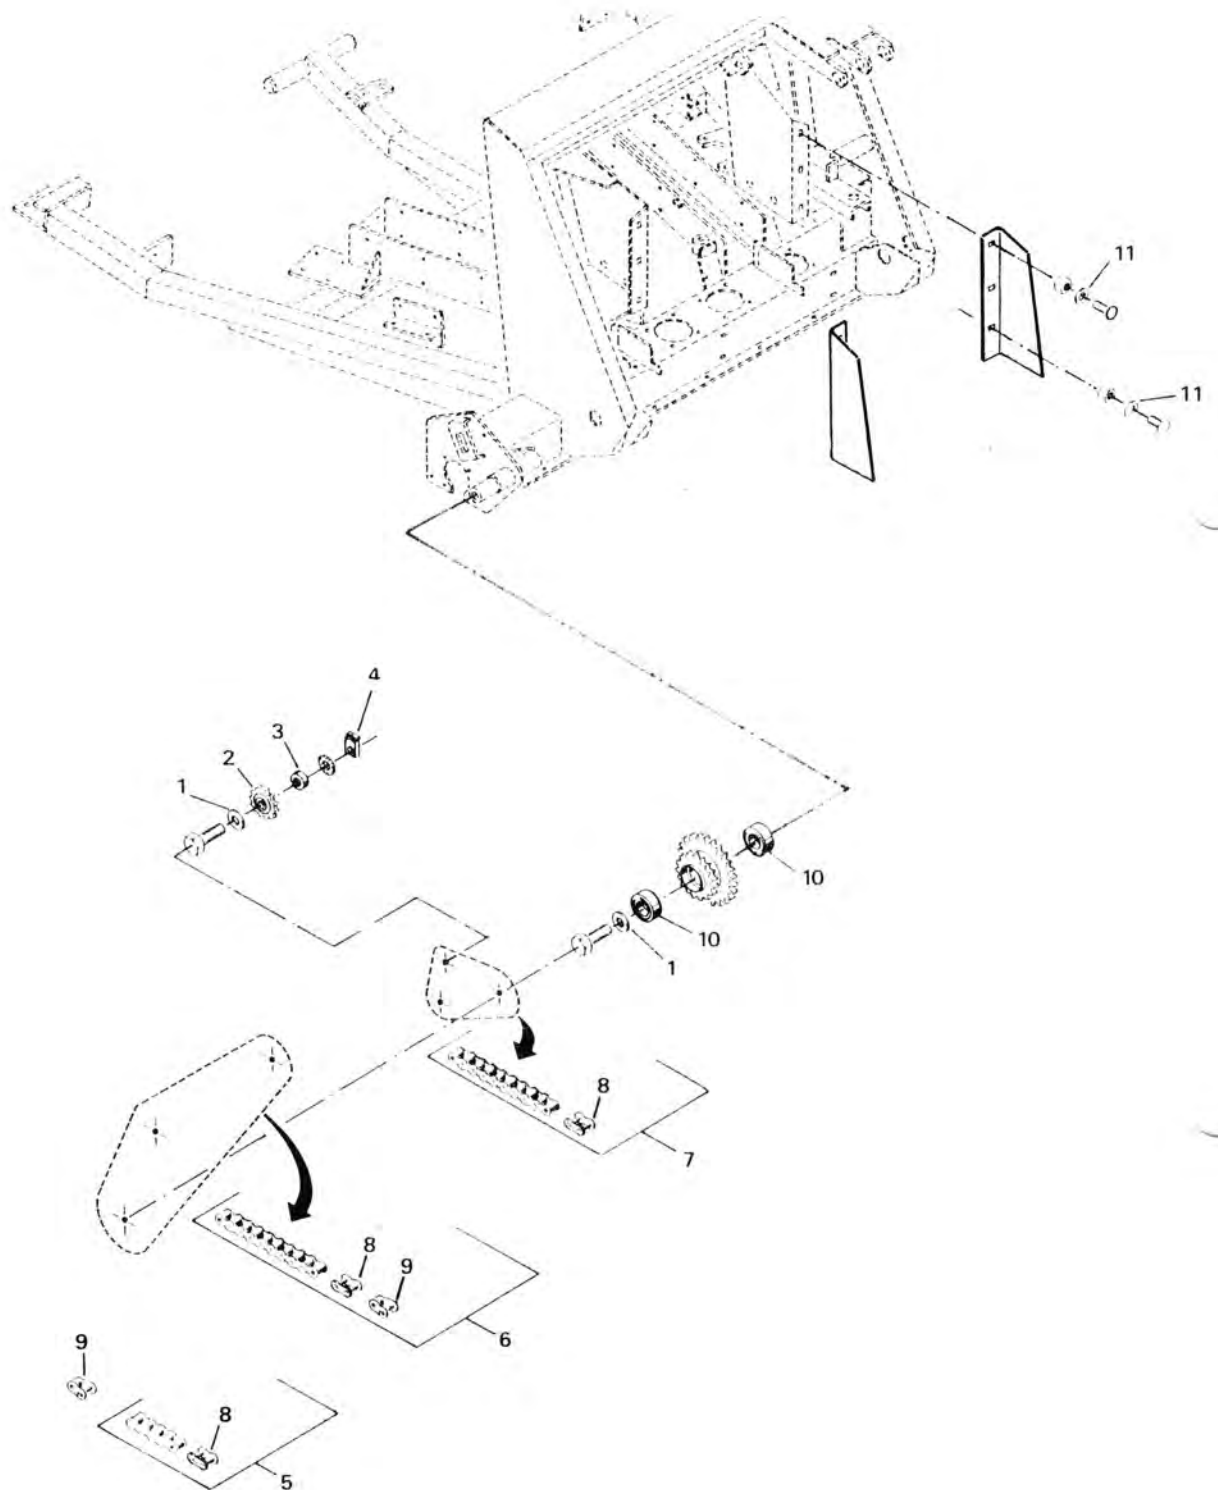

2-RÆKKET MAJSUDSTYR - 602B & 605B

2-RÆKKET MAJSUDSTYR – 602B & 605B

POS. NR.	GRP. – VARENR.	BEMÆRKNINGER	BENÆVNELSE	ANTAL PR. MASKINE
1	5600-99333125		Spændeskive, svær 5/8"	X
2	5600-99227210		Kædestrammerrulle, 15 tdr.	1
3	5600-59299000		Afstandsøsning	1
4	5600-35159000		Konsol	1
5	8000-1911B	59977000 L = 76 mm	Rullekæde	1
6	8000-1911B	59442100 L = 1086 mm	Rullekæde	1
7	8000-1911B	59943000 L = 764 mm	Rullekæde	1
8	8000-1911B-11	99210838	Udv. kædeled	4
9	8000-1911B-12	99210839	Forkrøbbet kædeled	3
10	7000-6206-2RS	99100124	Leje	12
11	5600-99333110		Spændeskive, svær 3/8"	X