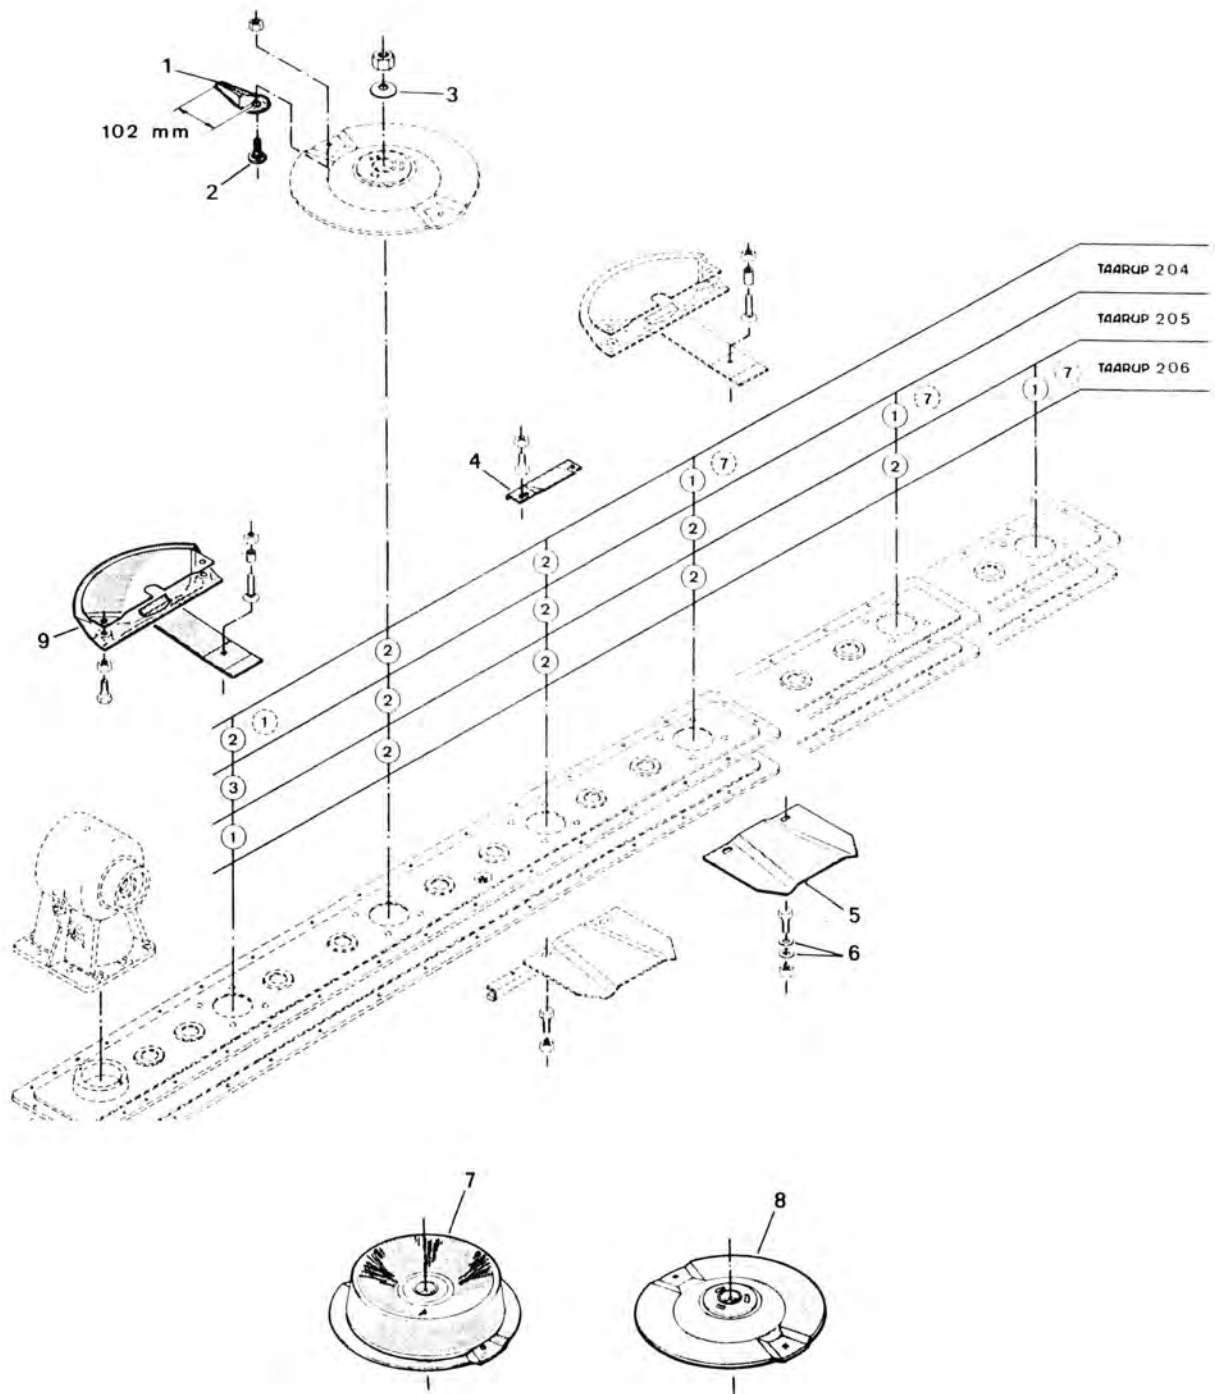

SKIVER

SKIVER

POS. NR.	GRP. - VARENR.	BEMÆRKNINGER	BENÆVNELSE	2 0 4	2 0 5	2 0 6			
1	5600-56110300		Kniv	8	10	12			
2	5600-56403000		Knivbolt	8	10	12			
3	5600-99451614		Tallerkenfjeder	4	5	6			
4	5600-56320400		Modskær	2	3	3			
5	5600-56471100		Ledeplade	1	2	2			
6	5600-99333110		Spændeskive, svær	X	X	X			
7	5600-56140100		Skive	1	2	2			
8	5600-56104400		Skive	3	3	4			
9	5600-56130400		Beskyttelsesplade	4	3	4