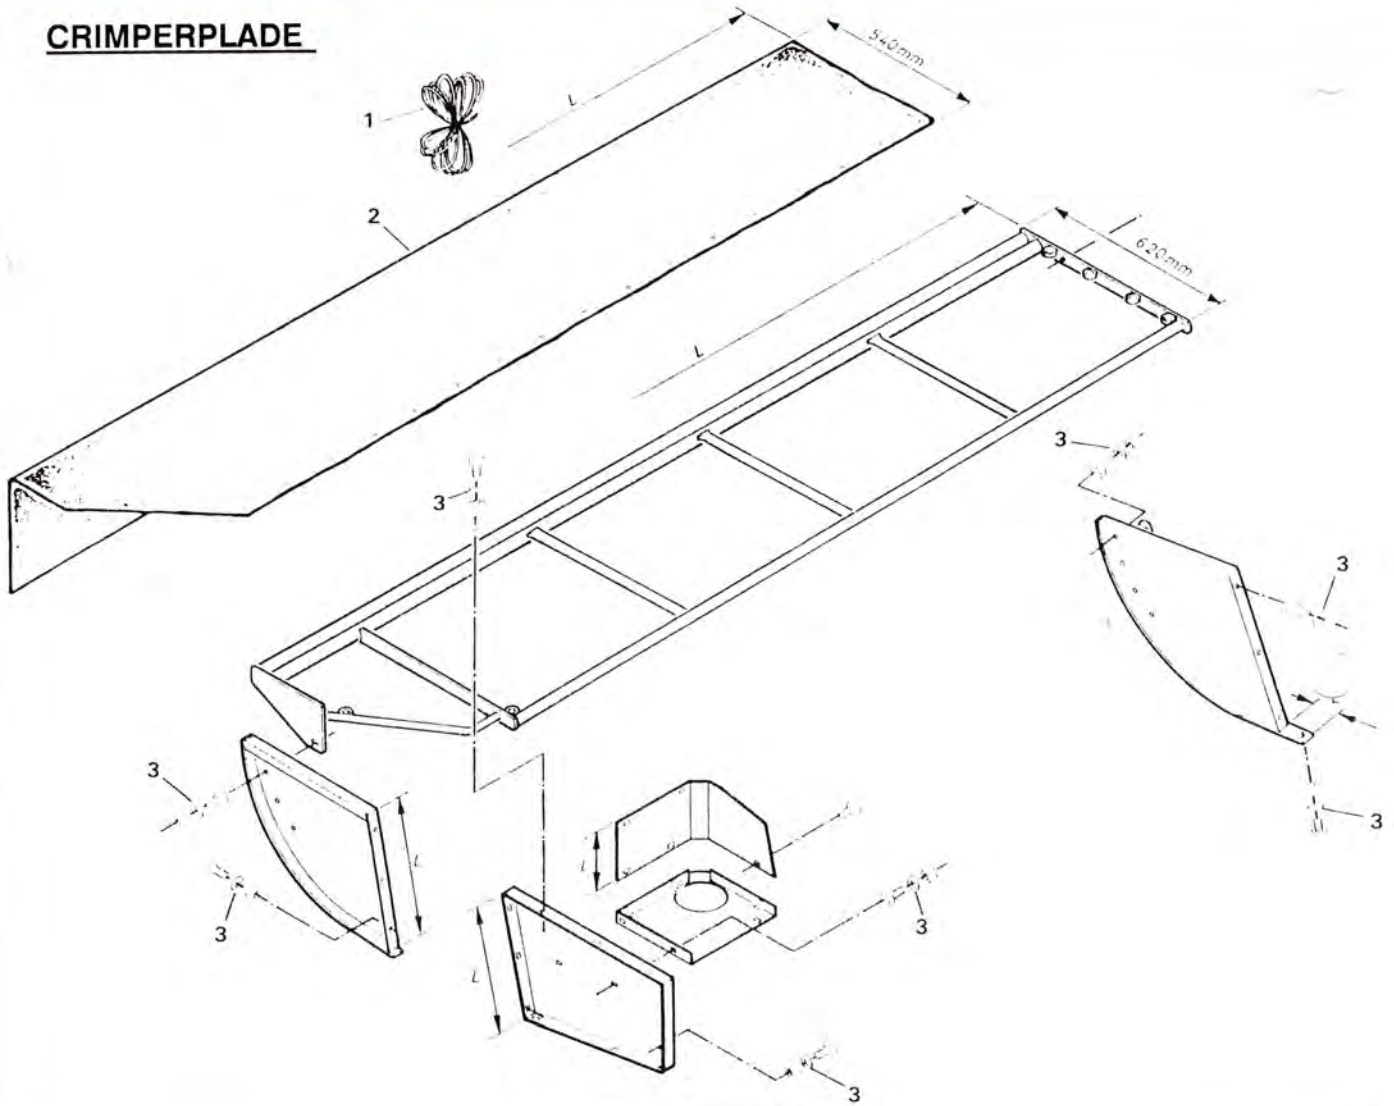

CRIMPERPLADE

CRIMPERPLADE

POS. NR.	GRP. - VARENR.	BEMÆRKNINGER	BENÆVNELSE	304	305	306	307	306B	307B	315	316	316F	317	317F
1	5600-39654100		Crimperplade				1							
1	5600-39856300		Crimperplade					1						
2	5600-99333110		Spændeskive, svær 3/8"	X	X	X	X	X	X	X	X	X	X	X
3	5600-45432000		Specialbolt	X	X	X	X	X	X	X	X	X	X	X

PRESENNING

1	5600-60153000		Nylonsnor, L = 3800 mm	1	1	1	1							
1	5600-60564000		Nylonsnor, L = 5000 mm				1	1						
2	5600-39330100		Presenning		1									
2	5600-39558000		Presenning			1								
2	5600-39666000		Presenning				1							
2	5600-39666100		Presenning					1						
3	5600-99333110		Spændeskive, svær 3/8"	X	X	X	X	X	X