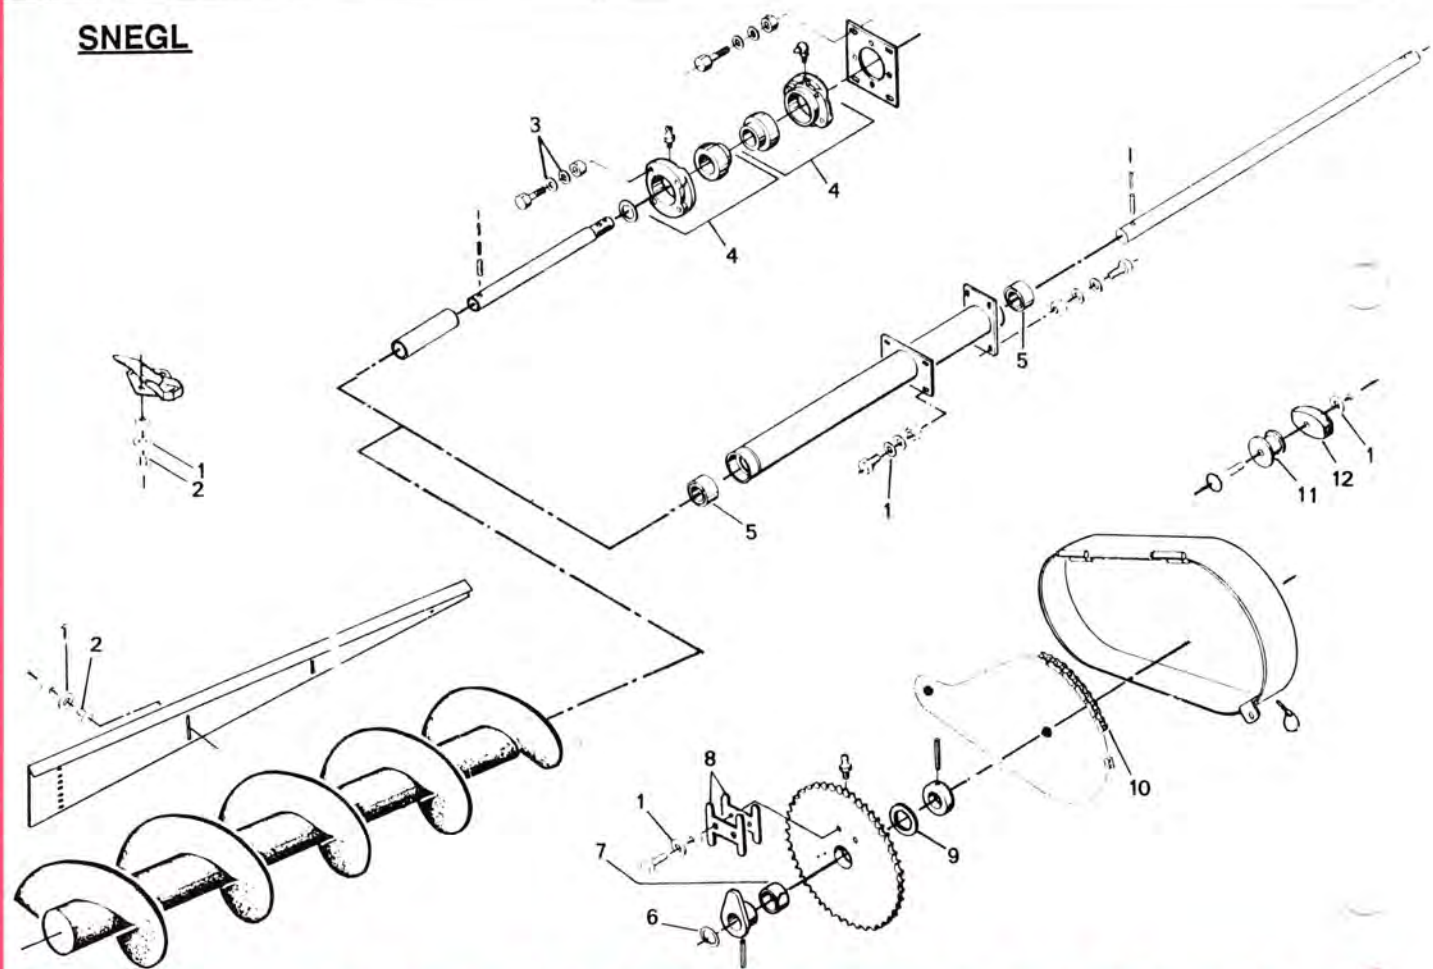

SNEGL

KNIVCYLINDER

POS. NR.	GRP. - VARENR.	BEMÆRKNINGER	BENÆVNELSE	4	5	5	D		
				0	0	0	C		
				6	1	2	1		
							5		
							0		
							0		
1	5600-34110000		Knivbolt			3			
1	5600-45305000		Knivbolt		3		3		
2	8530-HC075	99203018	Kilerem				3		
3	5600-45371000		Skive		13	13	5		
3	5600-45393000		Afstandsring				3		
4	5600-43102100		Beskyttelseskive		1	1	1		
5	5600-45393000		Afstandsring		1	1	3		
6	5600-99333110		Spændeskive, svær		X	X	X		
7	5600-45304100		Kniv		33	39	33		
8	5600-33412000		Fjederstrammer		1	1			
9	5600-48355000		Fjeder		1	1			
10	7000-6205-2RS	99100319	Leje		2	2			
11	5600-99333115		Spændeskive, svær		X	X	X		

SNEGL

1	5600-99333110		Spændeskive, svær		X	X	X		
2	5600-45432000		Specialbolt		X	X	X		
3	5600-99333115		Spændeskive, svær		X	X	X		
4	7000-FY 40	99125018	Ståleje		2				
4	7000-479207	99137314	Leje				2		
5	7000-6307-2RS	99100429	Leje			2			
6	5600-56227000		Skive			1			
7	5600-45294000		Stålbøsning		1	1	1		
8	5600-45288000		Medbringergaffel		1	2	1		
9	5600-47186000		Støtteskive		1	1	2		
10	8000-1610	34190000 L = 1846 mm	Rullekæde		1	1			
10	8000-1610	45296200 L = 1787 mm	Rullekæde				1		
11	5600-45310100		Afstandsstykke		1	1	1		
12	5600-40684000		Klods		1	1	1