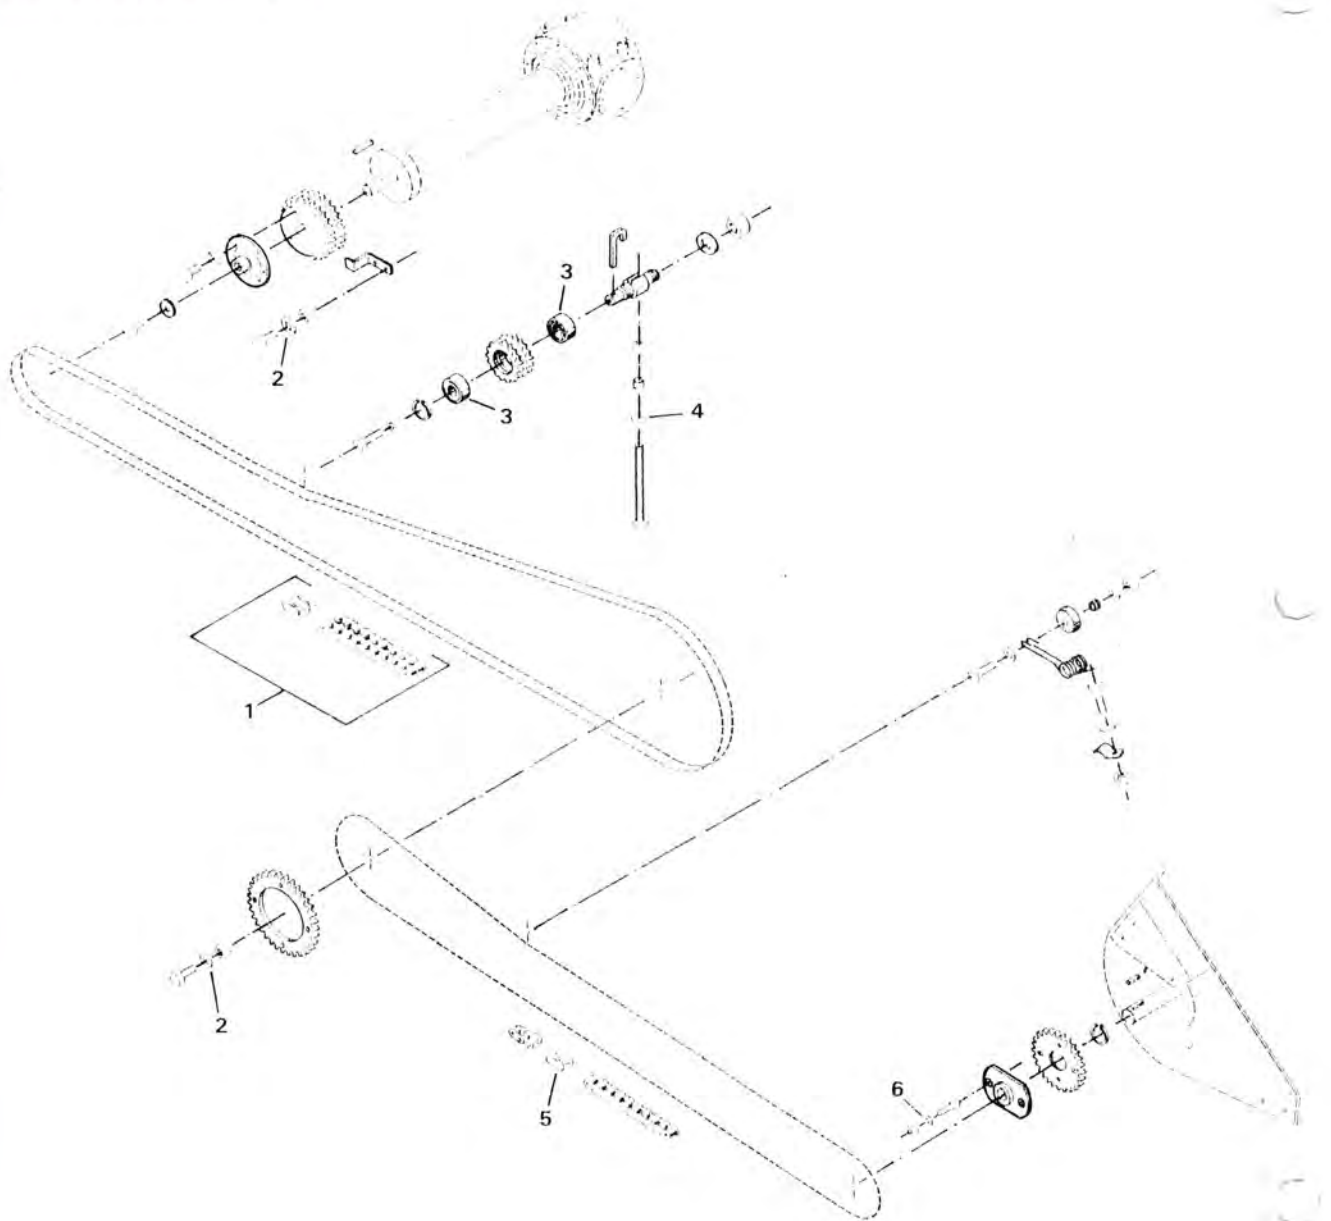

SNITTESEKTION

SNITTESEKTION

POS. NR.	GRP. - VARENR.	BEMÆRKNINGER	BENÆVNELSE	1 0 1 5	1 0 3 0				
1	5600-63520100		Kæde kpl., ekstra svær		1				
2	5600-99333110		Spændeskive, svær 3/8"		X				
3	7000-6205-2RS	99100319	Leje	X	10				
4	5600-99333115		Spændeskive, svær 7/16"		X				
5	8000-1911B-11	99210838	Rullekæde	X	2				
6	5600-99333100		Spændeskive, svær 1/4"	X	X