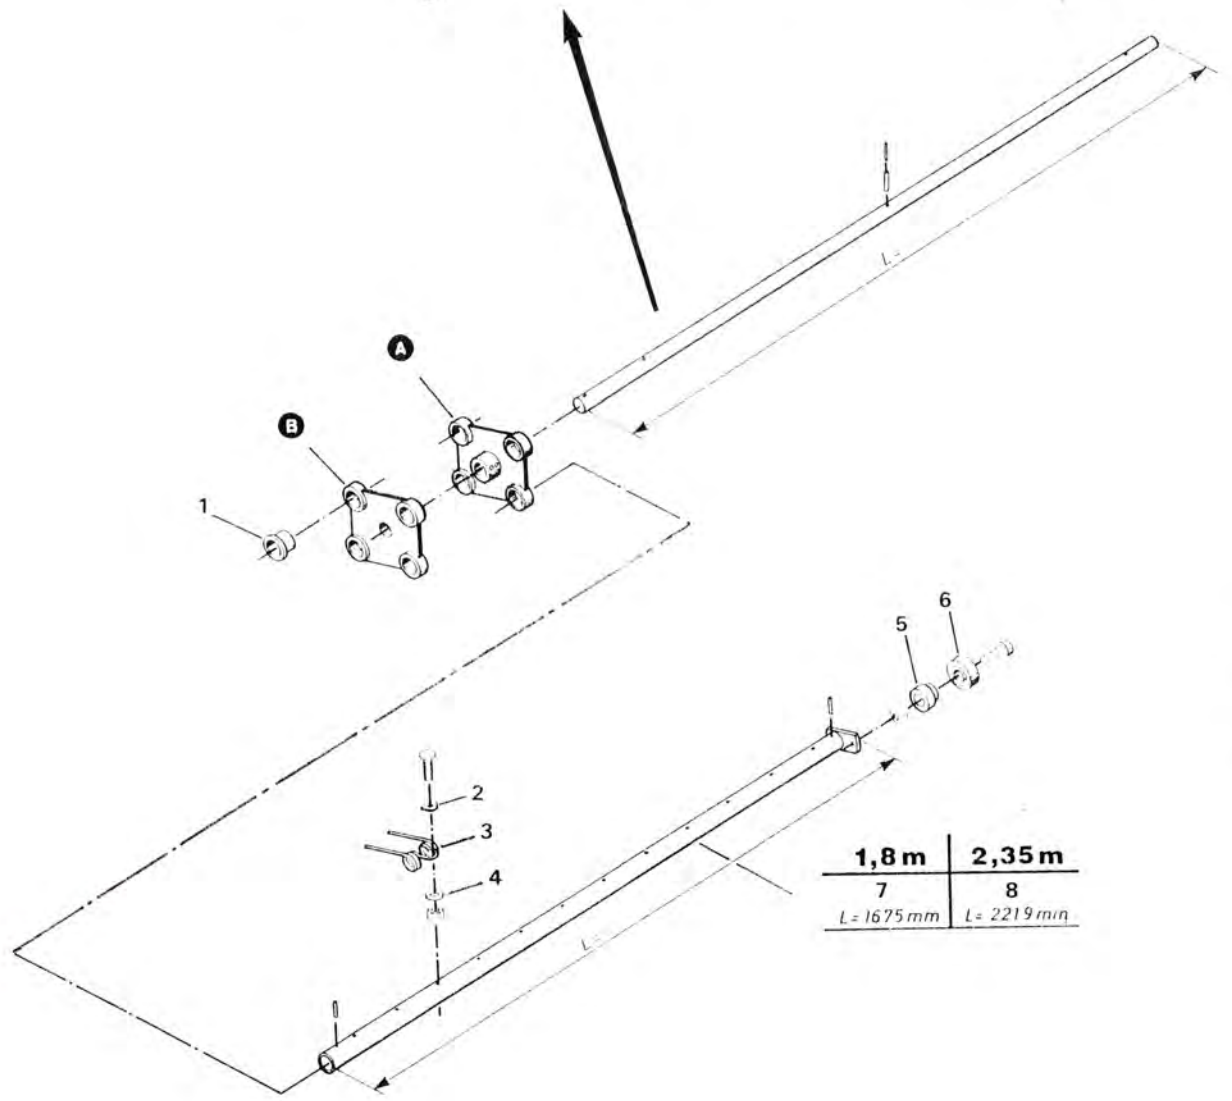

PICK-UP-RØR & -FJEDRE

1,8m	2,35m
7	8
$L = 1675\text{ mm}$	$L = 2219\text{ mm}$