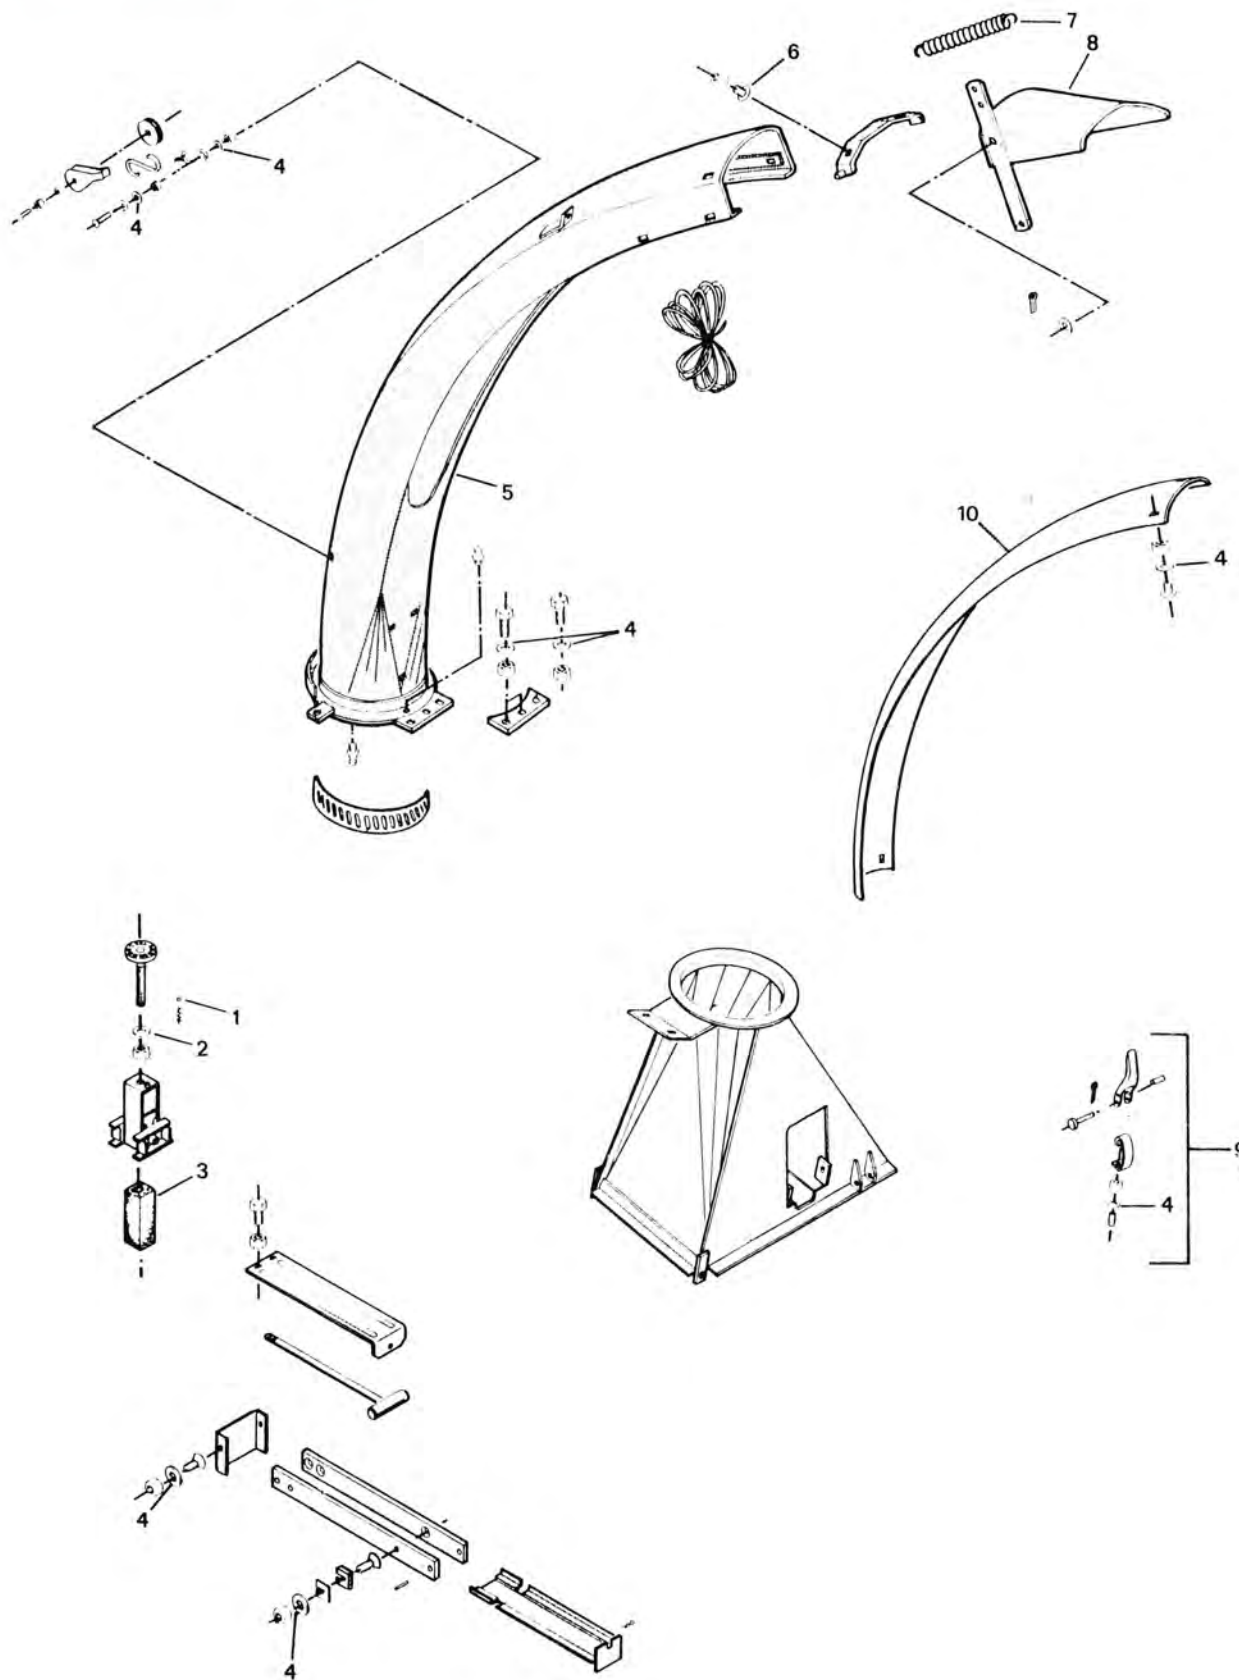

AFGANGSRØR & SLIBESTEN

AFGANGSRØR & SLIBESTEN

POS. NR.	GRP. - VAREN.	BEMÆRKNINGER	BENÆVNELSE	4 0 6	5 0 1	5 0 2	D C 1 5 0 0			
1	7000-RB 09	99458064	Stålkugle	1	1	1				
2	5600-99333115		Spændeskive, svær	X	X	X				
3	5600-58236000		Slibesten	1	1	1				
4	5600-99333110		Spændeskive, svær 3/8"	X	X	X	X			
5	5600-34147000		Afgangsrør	1	1	1	1			
6	5600-45432000		Specialbolt	X	X	X	X			
7	5600-42166000		Fjeder	1	1	1	1			
8	5600-34146000		Klap	1	1	1	1			
9	5600-46216060		Lukkehåndtag, kpl.		3	3				
10	5600-34510000		Slidplade, kpl.	1	1	1	1