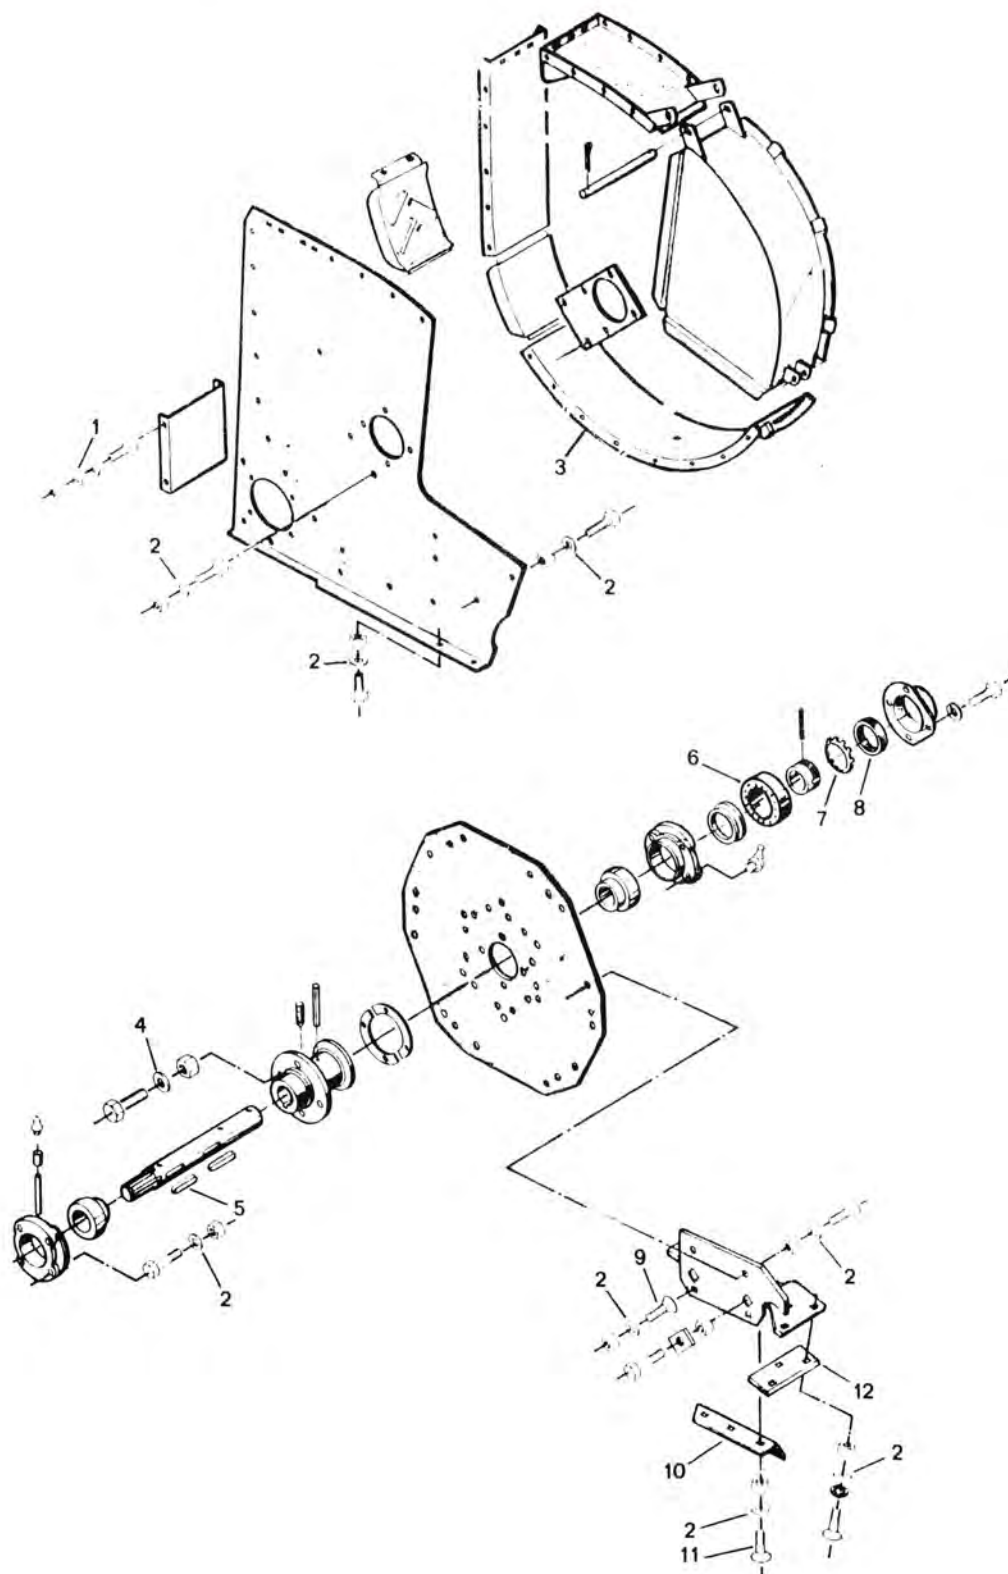

SVØB & BLÆSERBLAD - DC1500

SVØB & BLÆSERBLAD - DC1500

POS. NR.	GRP. - VARENR.	BEMÆRKNINGER	BENÆVNELSE	ANTAL PR. MASKINE
1	5600-99333110		Spændeskive, svær	X
2	5600-99333115		Spændeskive, svær	X
3	5600-45452000		Svøb	1
4	5600-99333125		Spændeskive, svær	X
5	5600-99354054		Pasfjeder	1
6	7000-51112	99110050	Leje	1
7	7000-MB 12	99323224	Sikringskive	1
8	7000-KM 12	99323024	Møtrik	1
9	5001-1345	45395000	Stålplovbolt, 1/2" x 45	X
10	5600-45383000		Kniv	3
11	5100-90070011	45431000	Stålplovbolt, M12 x 35	X
12	5600-45381000		Blæserblad	3