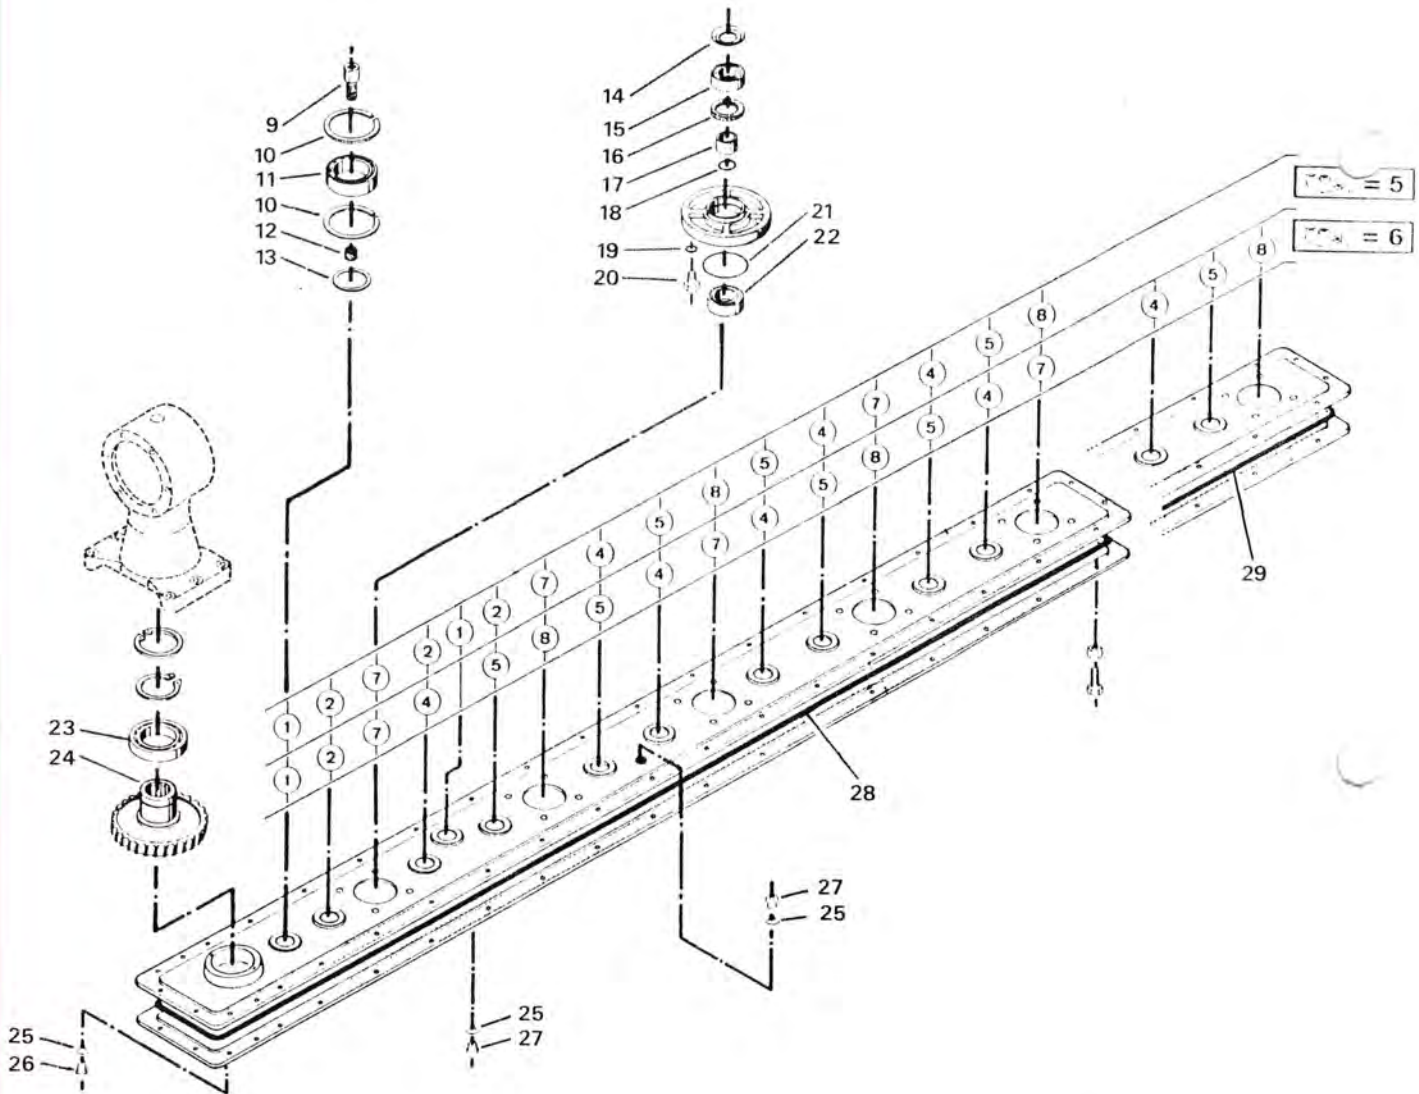

KNIVBJÆLKE

KNIVBJÆLKE

POS. NR.	GRP. - VARENR.	BEMÆRKNINGER	BENÆVNELSE	6	6	6	6	6	6	6	
				0	0	0	0	0	0	0	0
				2	2	2	5	5	5	5	
				B	B	B			B	B	
*	5600-99462700		5-skivet bjælke kpl.		X		X		X		
*	5600-99462750		6-skivet bjælke kpl.			X		X		X	
1	5600-99462611		Mellemhjul, 33 tdr.	2	1	2	1	2	1		
2	5600-99462612		Mellemhjul, 33 tdr.	3	1	3	1	3	1		
4	5600-99462613		Mellemhjul, 45 tdr.	3	5	3	5	3	5		
5	5600-99462614		Mellemhjul, 45 tdr.	3	5	3	5	3	5		
7	5600-99462706		Drivhjul, 34 tdr.	3	3	3	3	3	3		
8	5600-99462707		Drivhjul, 34 tdr.	2	3	2	3	2	3		
9	5600-99462636		Skrue, M20 x 1,5 x 30 mm	11	12	11	12	11	12		
10	5600-99462644		Låsering	22	24	22	24	22	24		
11	7000-GB 10721	99462643	Leje	11	12	11	12	11	12		
12	5600-99462624		Nylonbøsning	11	12	11	12	11	12		
13	5600-99462615		Afstandsskive	11	12	11	12	11	12		
14	5600-99462632		Beskyttelseskappe	5	6	5	6	5	6		
15	5600-99462641		Leje	5	6	5	6	5	6		
16	5600-99424011		Pakdåse, BA405206	5	6	5	6	5	6		
16	5600-99462606		Afstandsring	5	6	5	6	5	6		
17	5600-99420122		O-ring, 30 x 2 mm	5	6	5	6	5	6		
18	5600-99420106		O-ring, 12 x 3 mm	20	24	20	24	20	24		
19	5600-99462639		Låseskrue, M10 x 16 mm	20	24	20	24	20	24		
20	5600-99420196		O-ring, 85 x 3 mm	5	6	5	6	5	6		
21	5600-99462642		Leje	5	6			5	6		
22	7000-6306ZZ	99100422	Leje			5	6				
23	7000-2208	99103230	Leje	1	1	1	1	1	1		
24	5600-99462618		Drivhjul, 45 tdr.	1	1	1	1	1	1		
25	5600-99462718		Kobberskive	3	3	3	3	3	3		
26	5600-99462633		Magnetprop	1	1	1	1	1	1		
27	5600-99458109		Rørprop	2	2	2	2	2	2		
28	5600-99462715		O-ring	1		1		1			
29	5600-99462762		O-ring			1		1		1