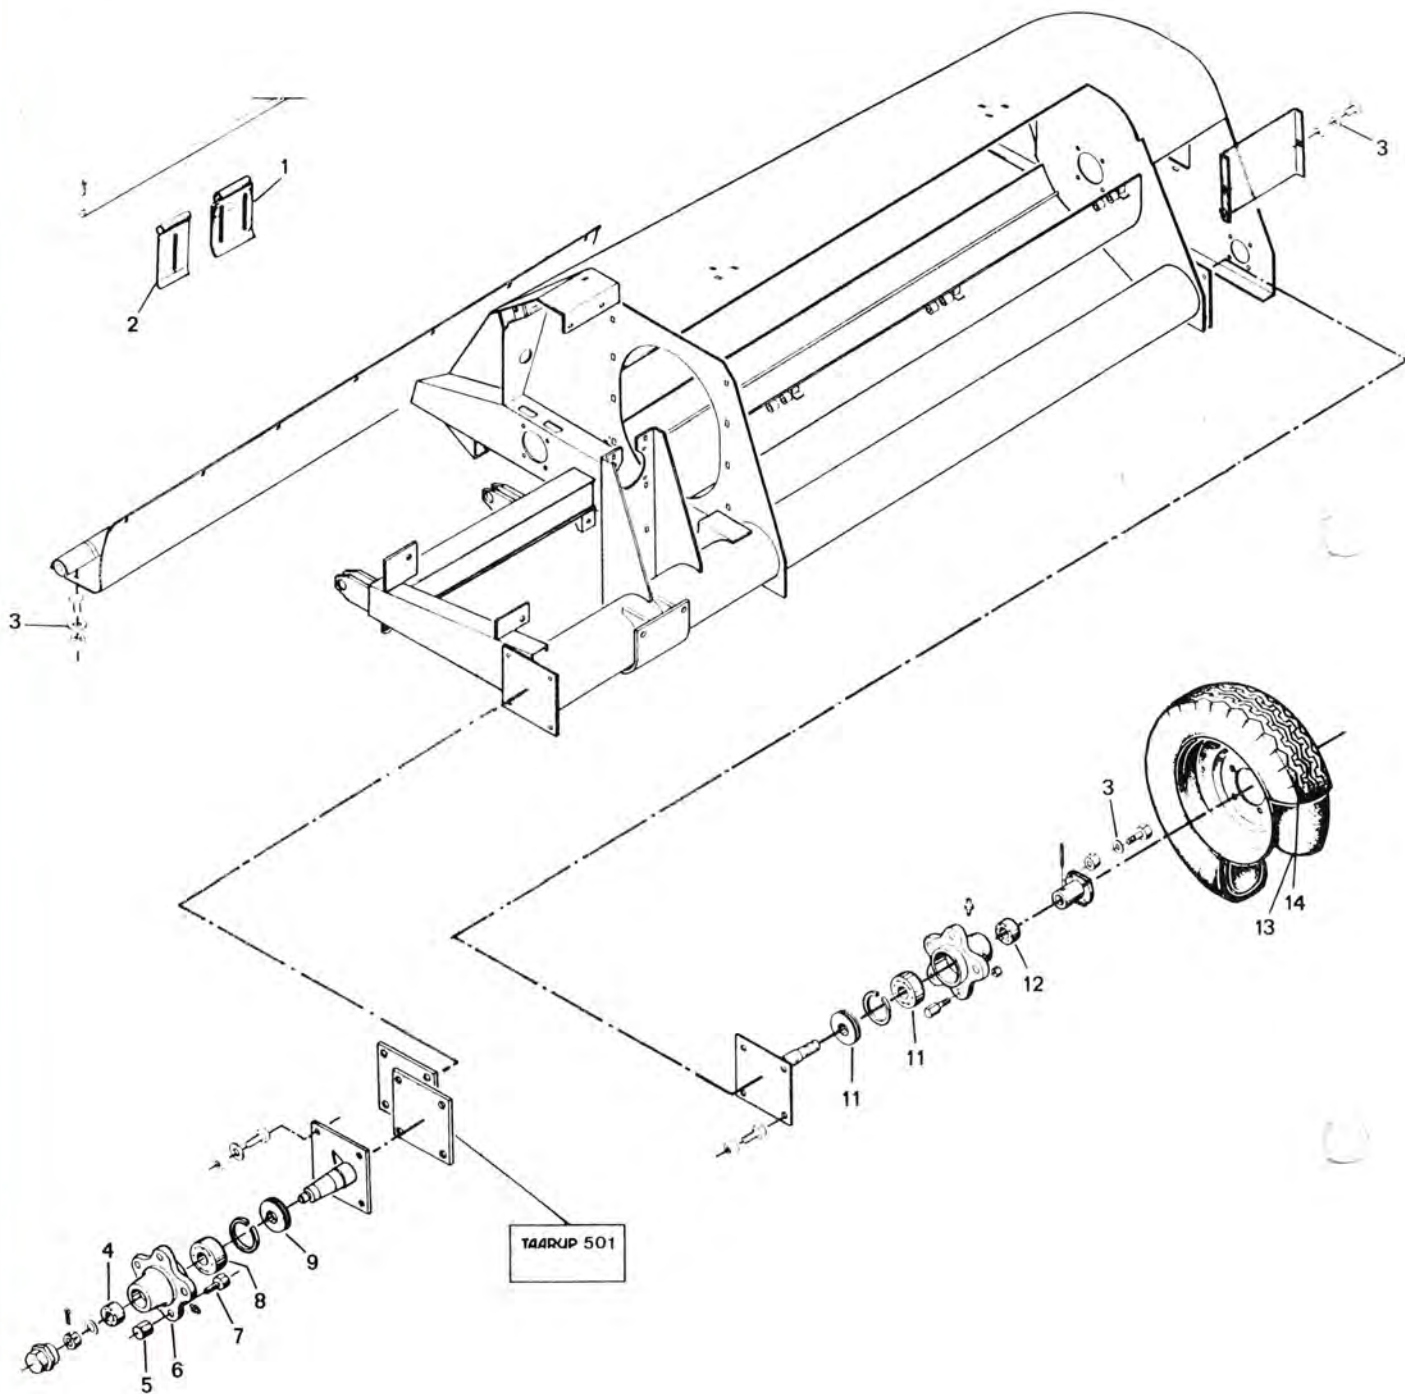

HOVEDDRAMME & HJUL

HOVEDDRAMME & HJUL

POS. NR.	GRP. - VARENR.	BEMÆRKNINGER	BENÆVNELSE	4 0 6	5 0 1	5 0 2	D C 1 5 0 0		
1	5600-46207100		Kontraklap		8	11	10		
2	5600-40758000	99106020	Kontraklap		3	1			
3	5600-99333110	99100315	Spændeskive, svær		X	X	X		
4	7000-30207		Leje	2	1	1			
4	7000-6205		Leje				1		
5	5600-99437690		Navmøtrik	10	5	5			
6	5600-58465000		Navhus	2	1	1			
7	5600-99301228		Navbolt	10	5	5			
8	7000-30209	99106030	Leje	2	1	1			
8	7000-6207	99100325	Leje				2		
9	5600-99437265		Tætningsplade	2	1	1			
9	7000-Z 207	99422119	Lameltætning				2		
10	5600-45251000		Udv. tætning		1	1			
11	7000-6207	99100325	Leje		1	1	1		
12	7000-6205Z	99100316	Leje		1	1			
12	7000-6205-2RS	99100318	Leje		1	1			
13	1441-6708	41139000	Slange		2	2	2		
13	1441-6910	60105100	Slange	2					
14	1441-5606	40952000	Dæk		2	2	2		
14	1441-5910	60105000	Dæk	2