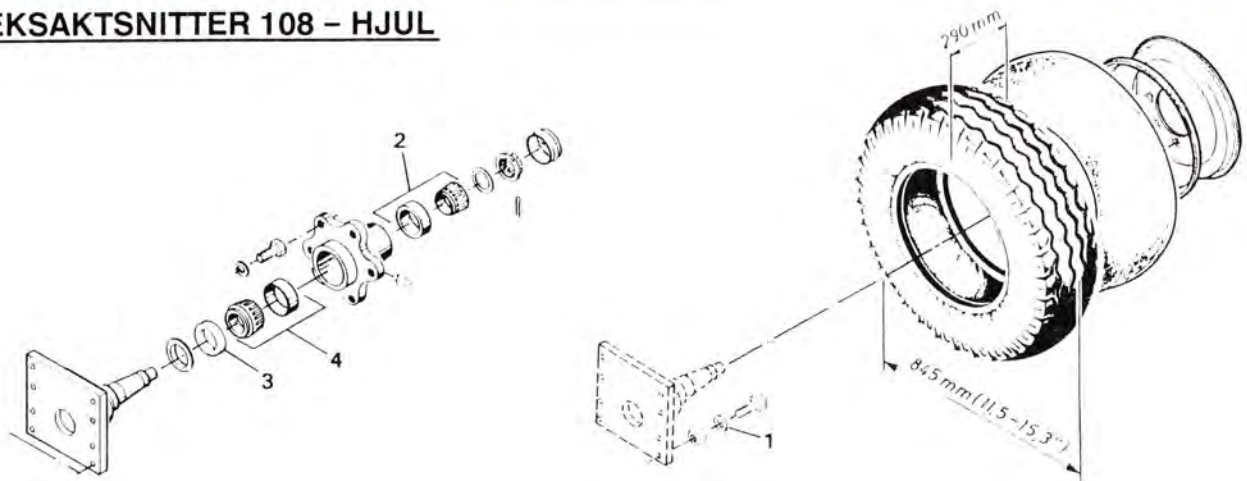

EKSAKTSNITTER 108 - HJUL