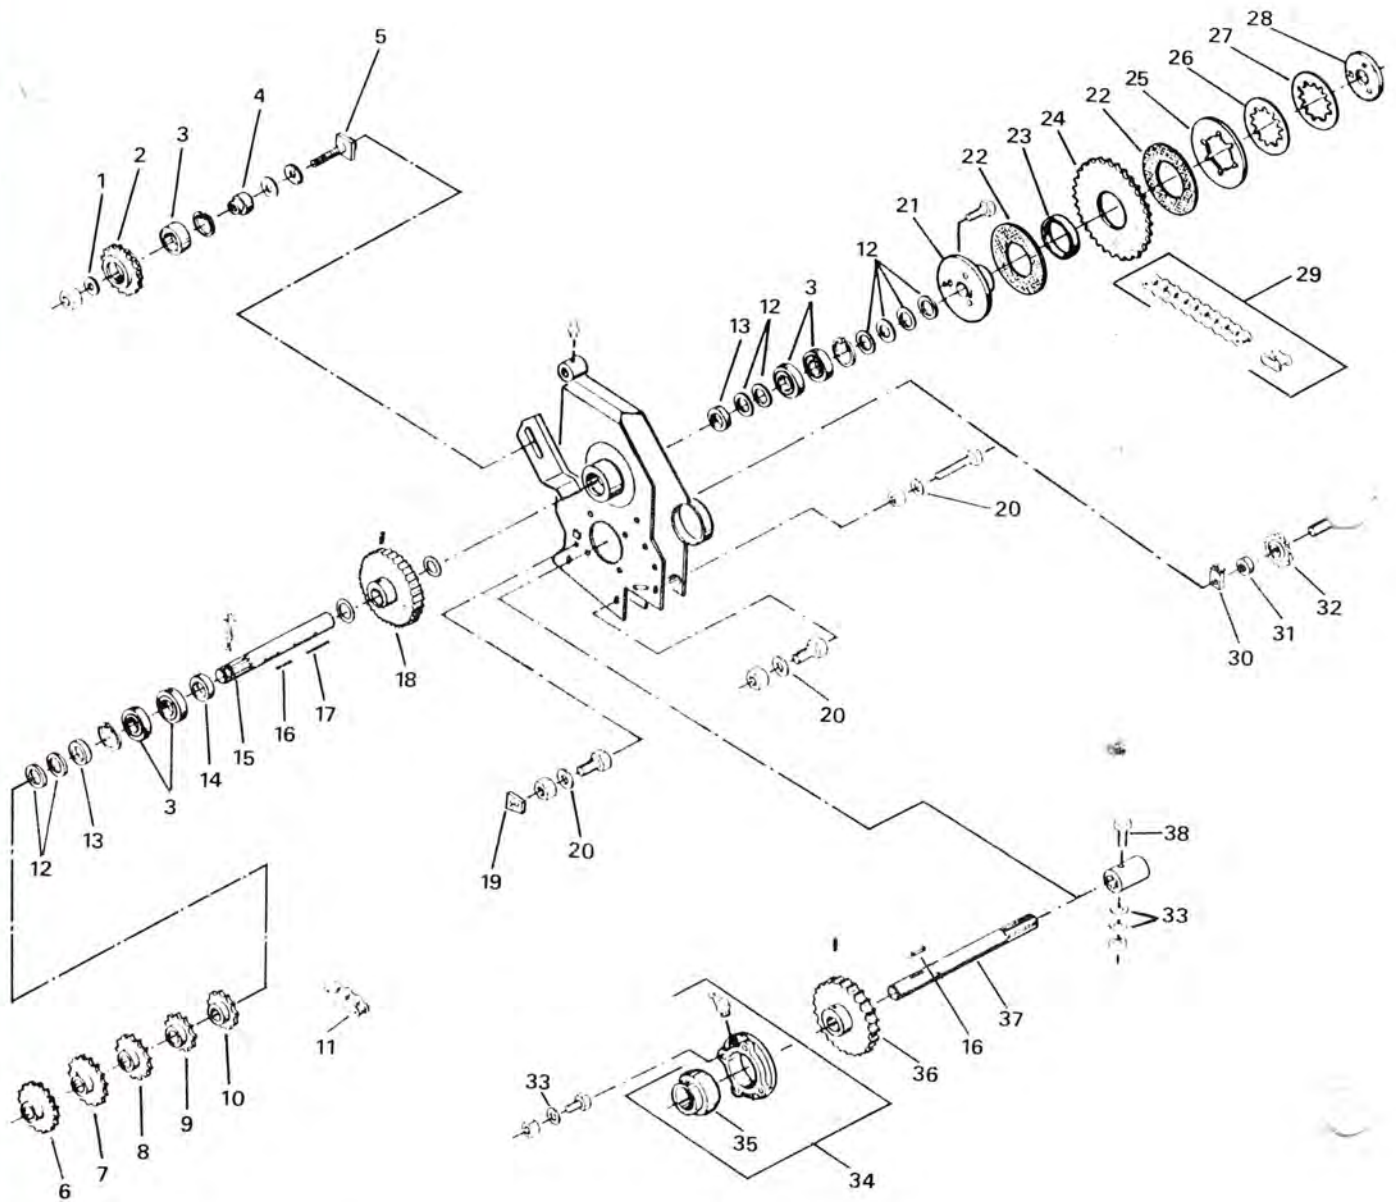

MELLEMGEAR

MELLEMGEAR

POS. NR.	GRP. - VARENR.	BEMÆRKNINGER	BENÆVNELSE	6 0 2 B			
				6 0 2 B	6 0 5 B	6 0 5 B	6 0 5 B
1	5600-99333125		Spændeskive, svær 5/8"	X	X	X	X
2	5600-48227000		Kædehjul, 17 tdr.	1	1	1	1
3	7000-6206-2RS	99100124	Leje		5		5
3	7000-6206-2RS/C3	99100324	Leje	X		3	
4	5600-48228100		Nav	1	1	1	1
5	5600-58466000		Specialbolt, M16 x 70		X	3	X
6	5600-58765000		Kædehjul, 22 tdr.		1	1	1
7	5600-58297200		Kædehjul, 20 tdr.		1	1	1
8	5600-58296100		Kædehjul, 17 tdr.		1	1	1
9	5600-35108000		Kædehjul, 18 tdr.				1
9	5600-58297100		Kædehjul, 15 tdr.		1	1	
10	5600-58431100		Kædehjul, 13 tdr.		1	1	1
11	8000-1911B	59976000 L = 57 mm	Rullekæde		1		1
11	8000-1911B	58484000 L = 78 mm	Rullekæde			1	
12	5600-48651000		Afstandsskive	X	X		X
13	5600-58334000		Afstandsør		2		2
14	5600-58299000		Afstandsring		1		1
15	5600-59198100		Mangenotaksel		1	1	1
16	5600-99354020		Feder, 8 x 7 x 40	4	4	2	3
17	5600-99354022		Feder, 8 x 7 x 70		1	1	1
18	5600-59192000		Tandhjul, 40 tdr.			1	
19	5600-59277000		Stop		1		1
20	5600-99333115		Spændeskive, svær 7/16"		X	X	X
21	5600-58272000		Nav	1	1	1	1
22	4000-567308	99237222	Leje	8	2	6	2
23	5600-99158029		Glacierbøsning		1		1
23	5600-48386000		Ring	1		1	
24	5600-58125100		Kædehjul, 40 tdr.	1	1	1	1
25	5600-48383000		Støtteplade	1	1	1	1
26	5600-99237335		Trykfjeder		1	1	1
27	5600-48385000		Tallerkenfjeder	1	1	1	1
28	5600-48384000		Spændeplade	1	1	1	1
28	5600-58299000		Afstandsring	1			
29	8000-1911B	59285100 L = 942 mm	Rullekæde		1	1	1
30	5600-35159000		Konsol		2		2
31	5600-59299000		Afstandsbøsning		2		2
32	5600-48228000		Afstandsbøsning			2	
32	5600-99227210		Strammerulle, 13 tdr.		2		2
32	5600-58468000		Strammerulle			2	
33	5600-99333110		Spændeskive, svær 3/8"		X	X	X
34	5600-58257000		Leje kpl.		5		5
34	7000-479206/	99127020	Leje			2	
35	7000-MS 62 (2)		Flanget		1		1
35	7000-479206	99137312	Leje		5		5
36	5600-59193100		Kædehjul, 37 tdr.		1		1
36	5600-59193000		Kædehjul, 35 tdr.			1	
37	5600-58864000		Mangenotaksel		1		1
38	5600-58867000		Ring		1		1