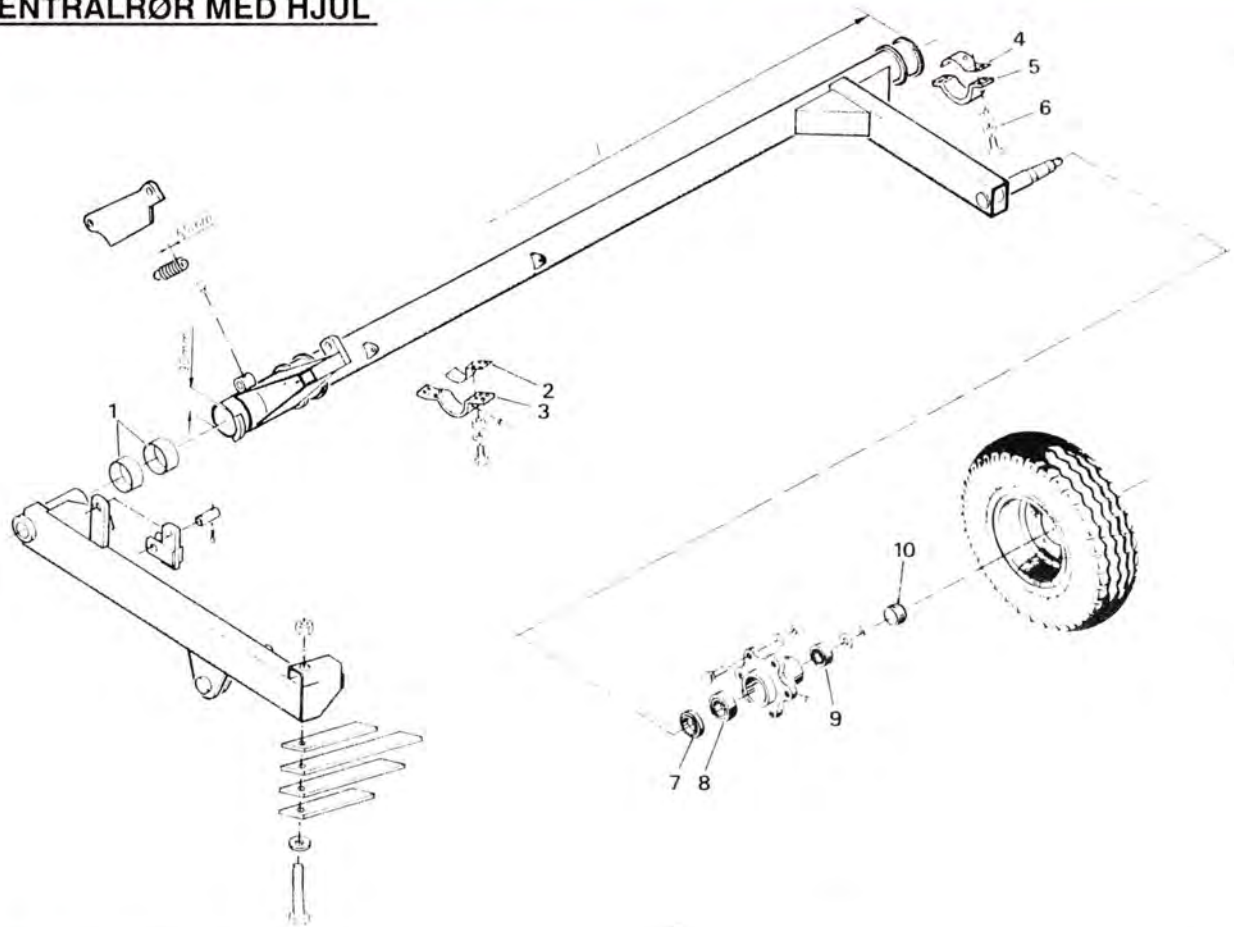

CENTRALRØR MED HJUL