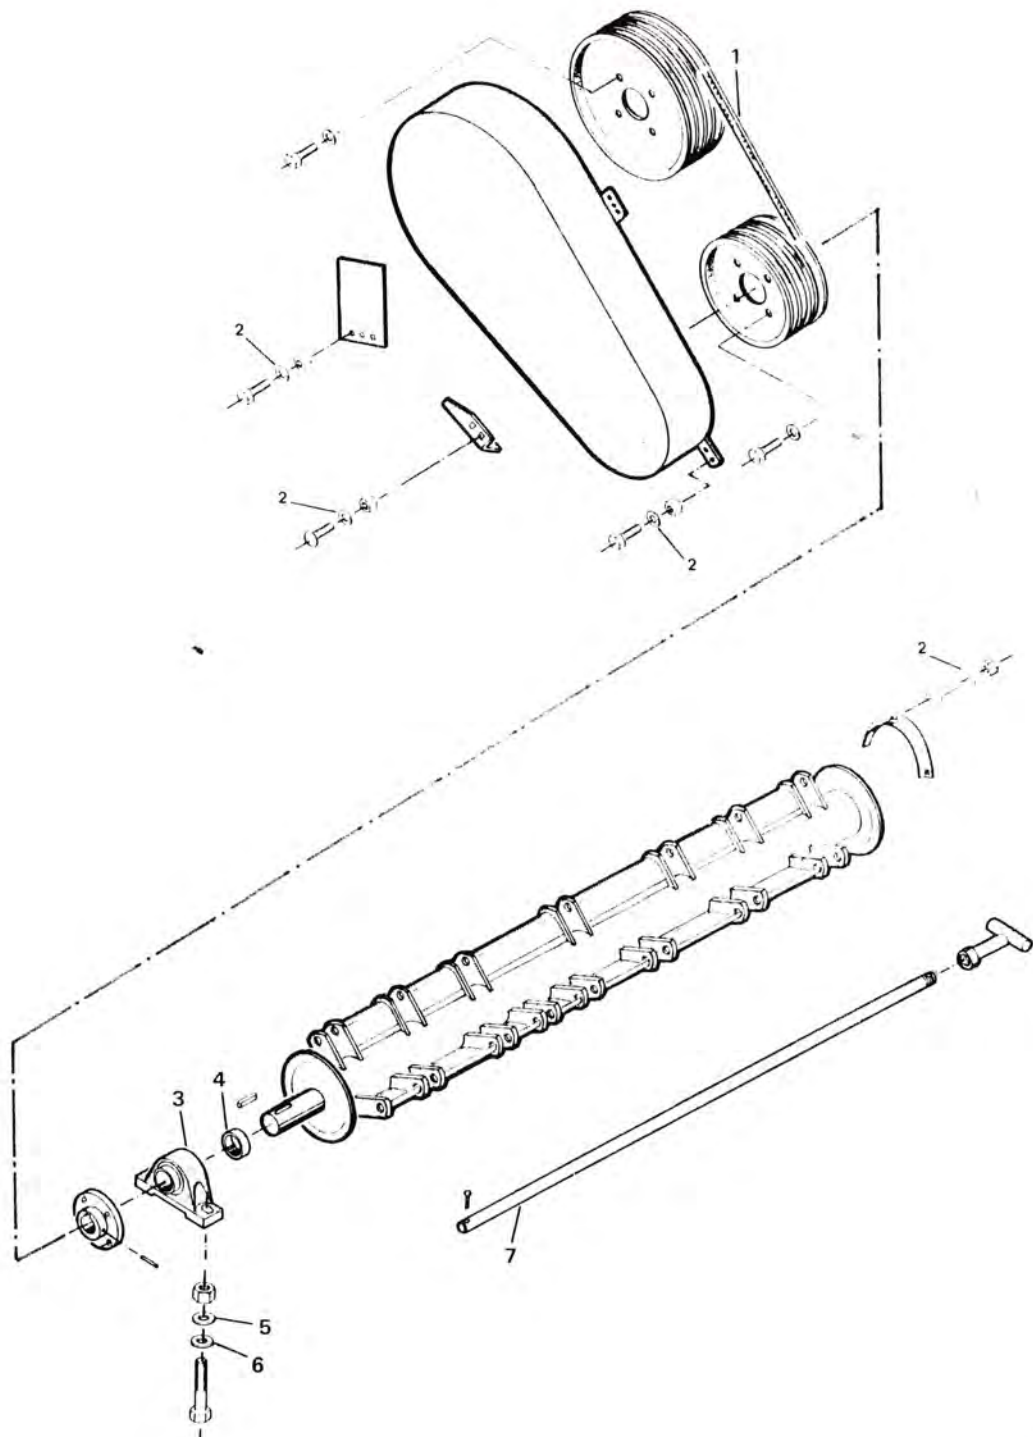

TROMLE, REMSKIVER & REMME

TROMLE, REMSKIVER & REMME

POS. NR.	GRP. - VARENR.	BEMÆRKNINGER	BENÆVNELSE	S	S	S	S		
				K	K	K	K		
				T	T	T	T		
				1	1	2	2		
				5	5	1	1		
				0	0	0	0		
				0	0	0	0		
				B	B	B	B		
1	8500-C070	99203015	Kilerem	3					
1	8500-C075	99203017	Kilerem	3		4			
1	8530-HC075	99203018	Kilerem		3				
1	8530-HC081	99203022	Kilerem		3				
1	8530-HC075	99203019	Kilerem				4		
2	5600-99333110		Spændeskive, svær 3/8"	X	X	X	X		
3	5600-99130738		Ståleje	2	2	2	2		
4	5600-45393000		Afstandsring	2	2	2	2		
5	5600-99333115		Spændeskive, svær 7/8"	X	X	X	X		
6	5600-46227000		Skive	4	4	4	10		
7	5600-49103000		Akselbolt, L = 1463 mm	3	3				
7	5600-47152000		Akselbolt, L = 1049 mm			6	6