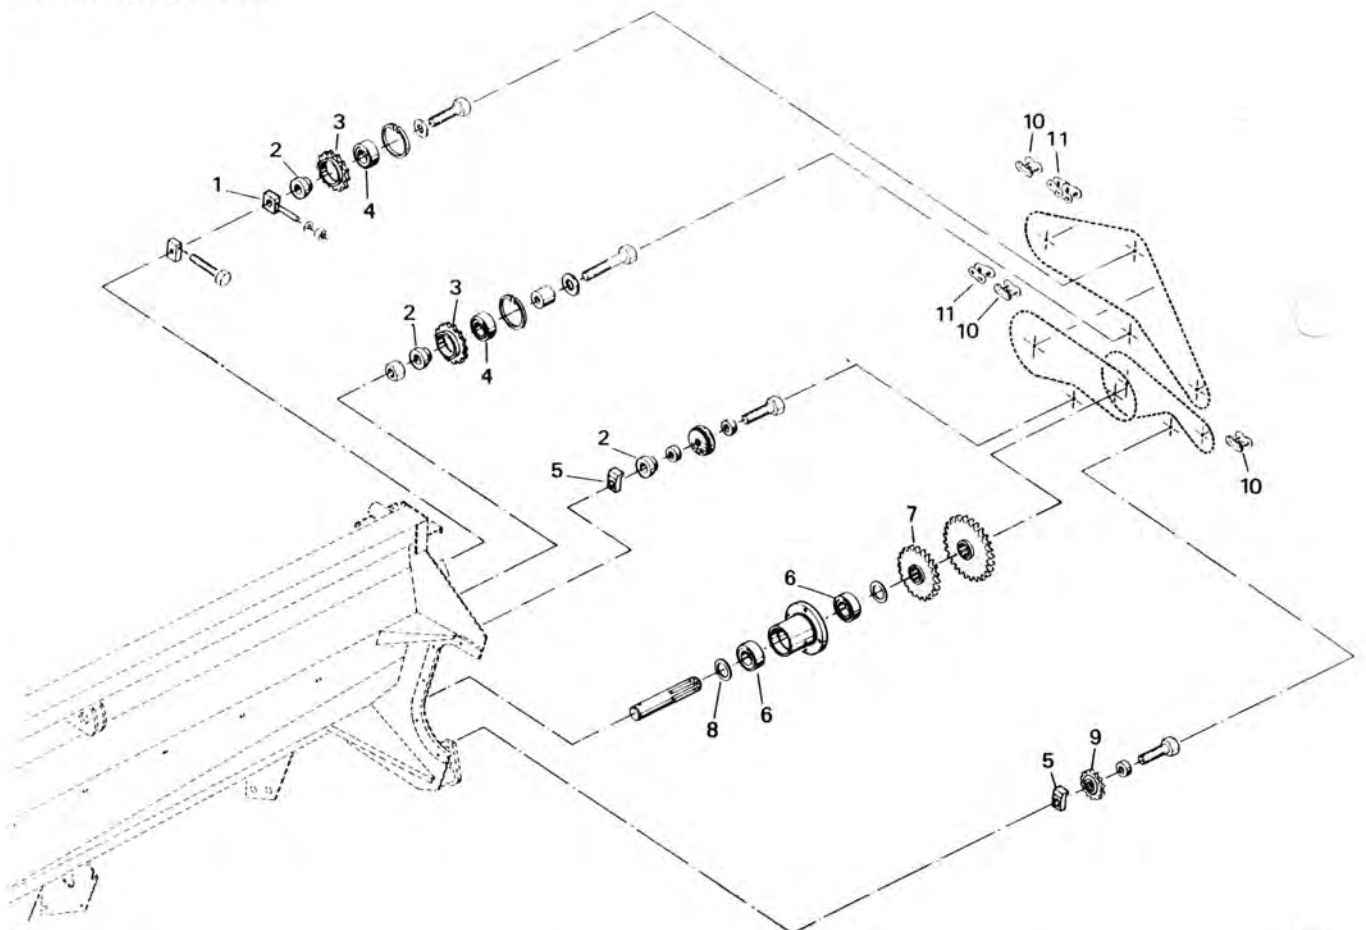

TRANSMISSION