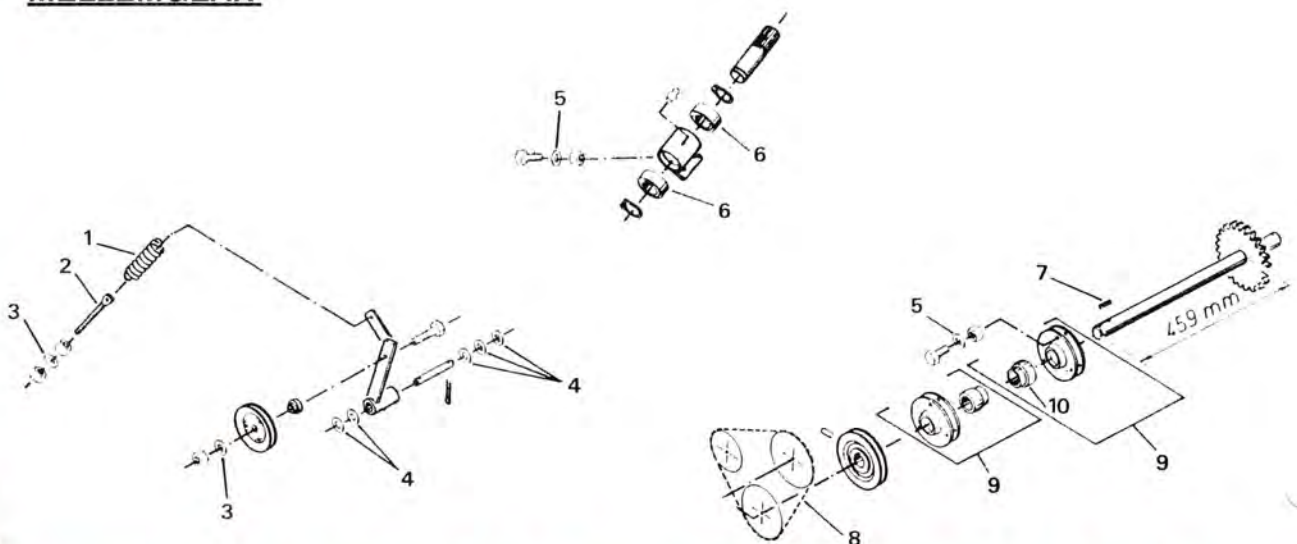

SNITTECYLINDER, KNIVE & SNEGL

MELLEMGÆR