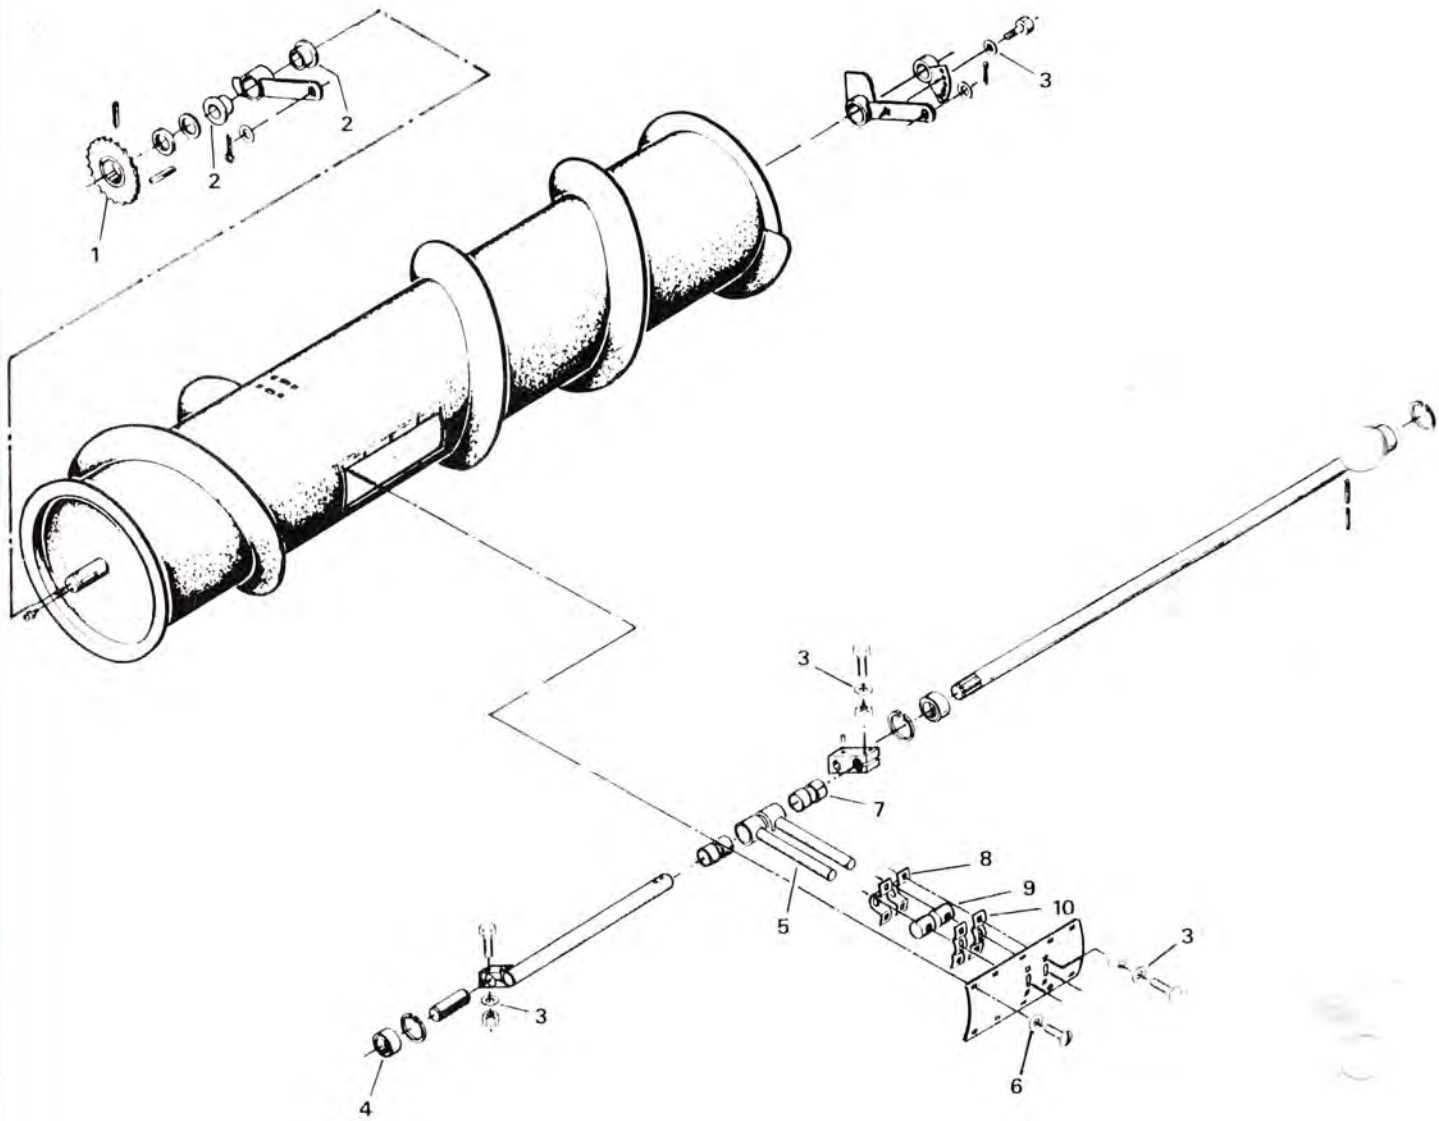

SAMLESNEGL TIL SKIVEHØSTERUDSTYR

SAMLESNEGL TIL SKIVEHØSTERUDSTYR

POS. NR.	GRP. - VARENR.	BEMÆRKNINGER	BENÆVNELSE	6	6	6	6		
				0	0	0	0		
				2	2	5	5		
				B	B		B		
1	5600-58375000		Kædehjul, 26 tdr.	1	1	1	1		
2	5600-48315100		Lejebøsning	2	2	2	2		
3	5600-99333110		Spændeskive, svær 3/8"	X	X	X	X		
4	7000-6206-2RS	99100124	Leje		8				
4	7000-6206-2RS/C3	99100324	Leje			13			
4	7000-479206/ 7000-MS 62 (2)	99127020	Leje	5					
5	5600-58377000		Indføringspig	8	8	8	8		
6	5600-99333105		Spændeskive, svær 5/16"	X	X	X	X		
7	5600-99158035		Glacierbøsning	16	16	16	16		
8	5600-58363100		Inderste bøjle	8	8	8	8		
9	5600-48396000		Nylonleje	8	8	8	8		
10	5600-58362100		Yderste bøjle	8	8	8	8