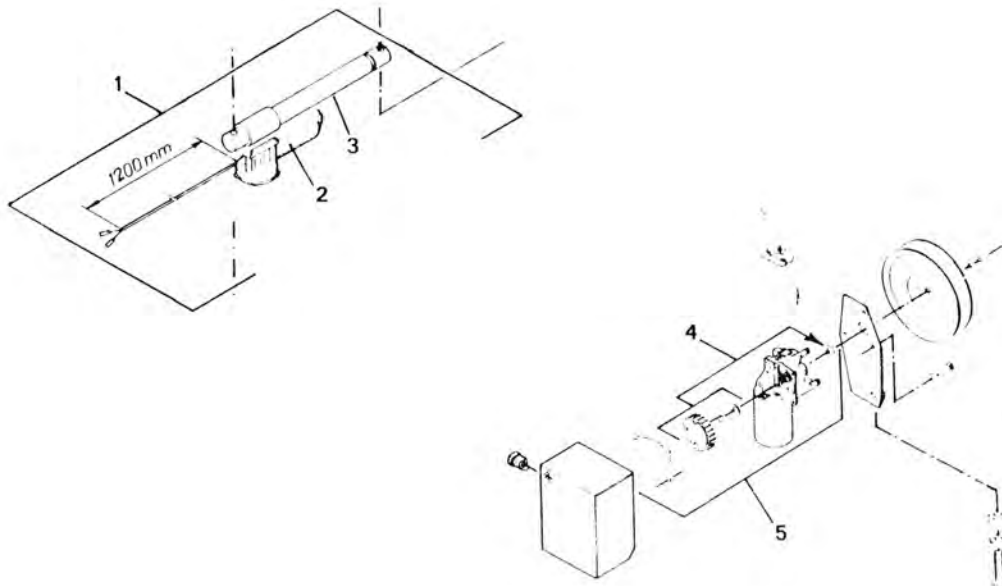

MOTOR FOR EL-STYRING