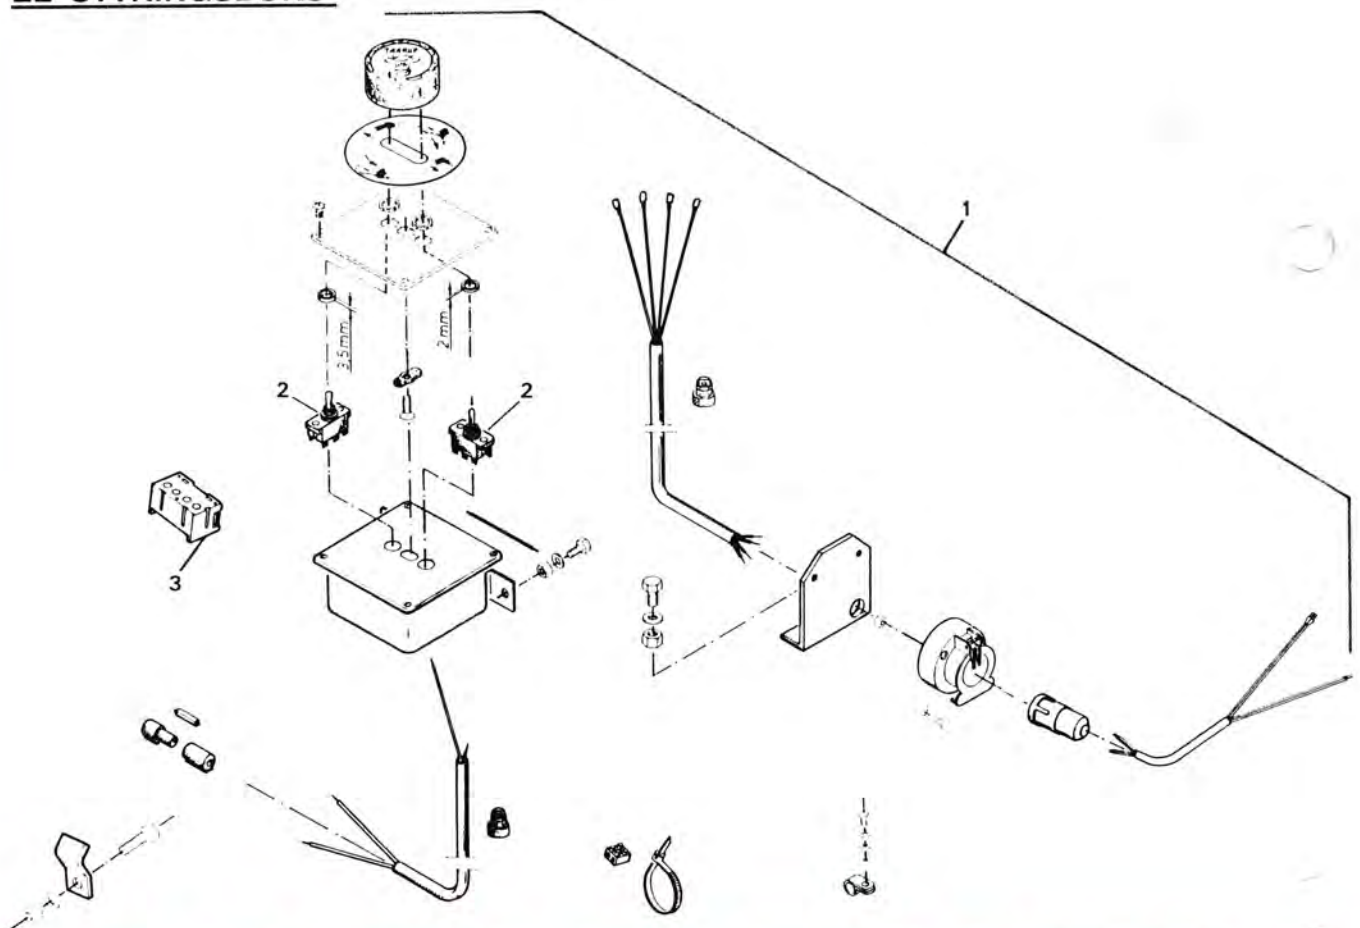

EL-STYRINGSBOKS