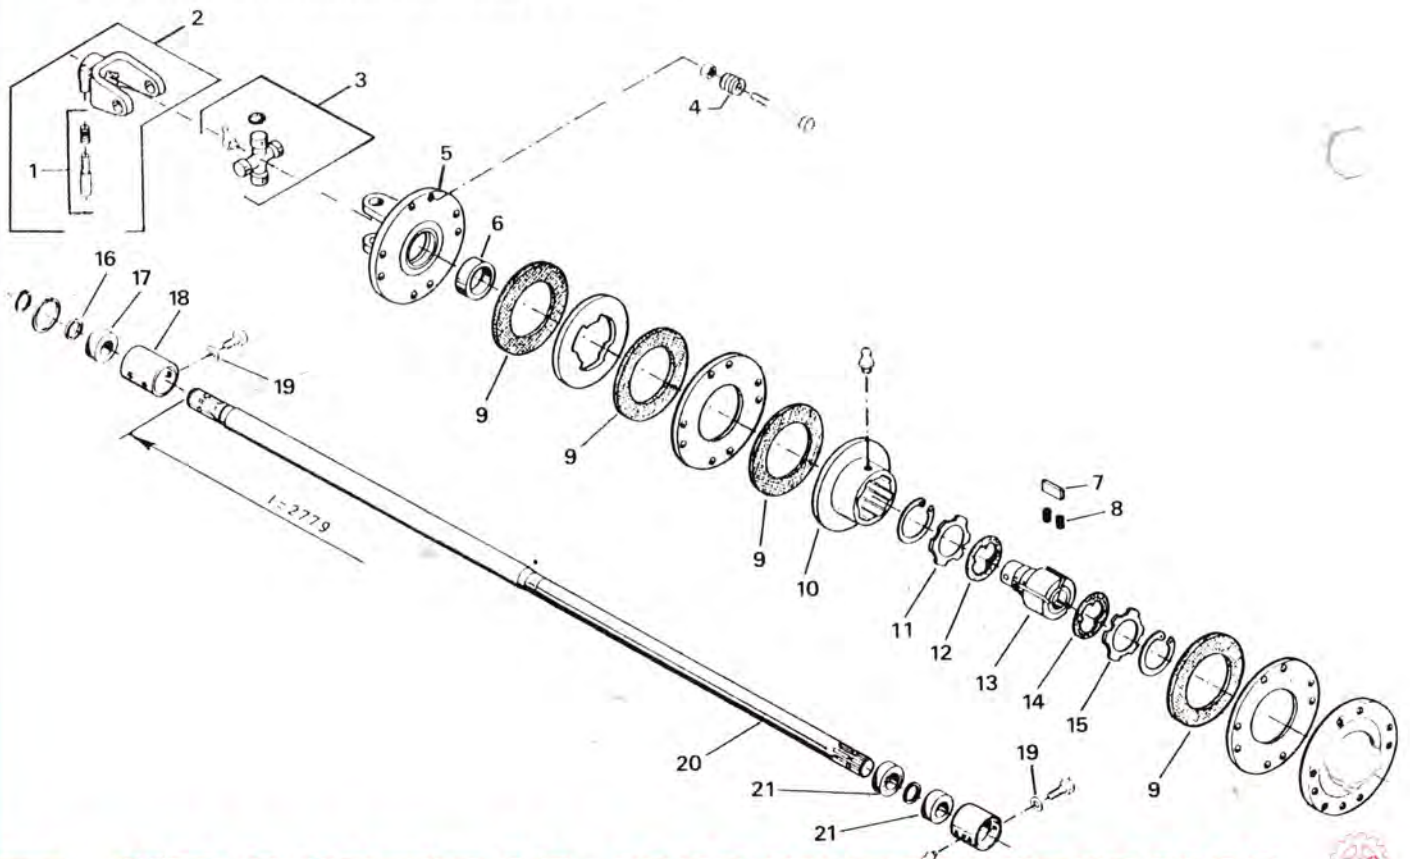

FRIKTIONSKOBLING & TRÆKAKSEL