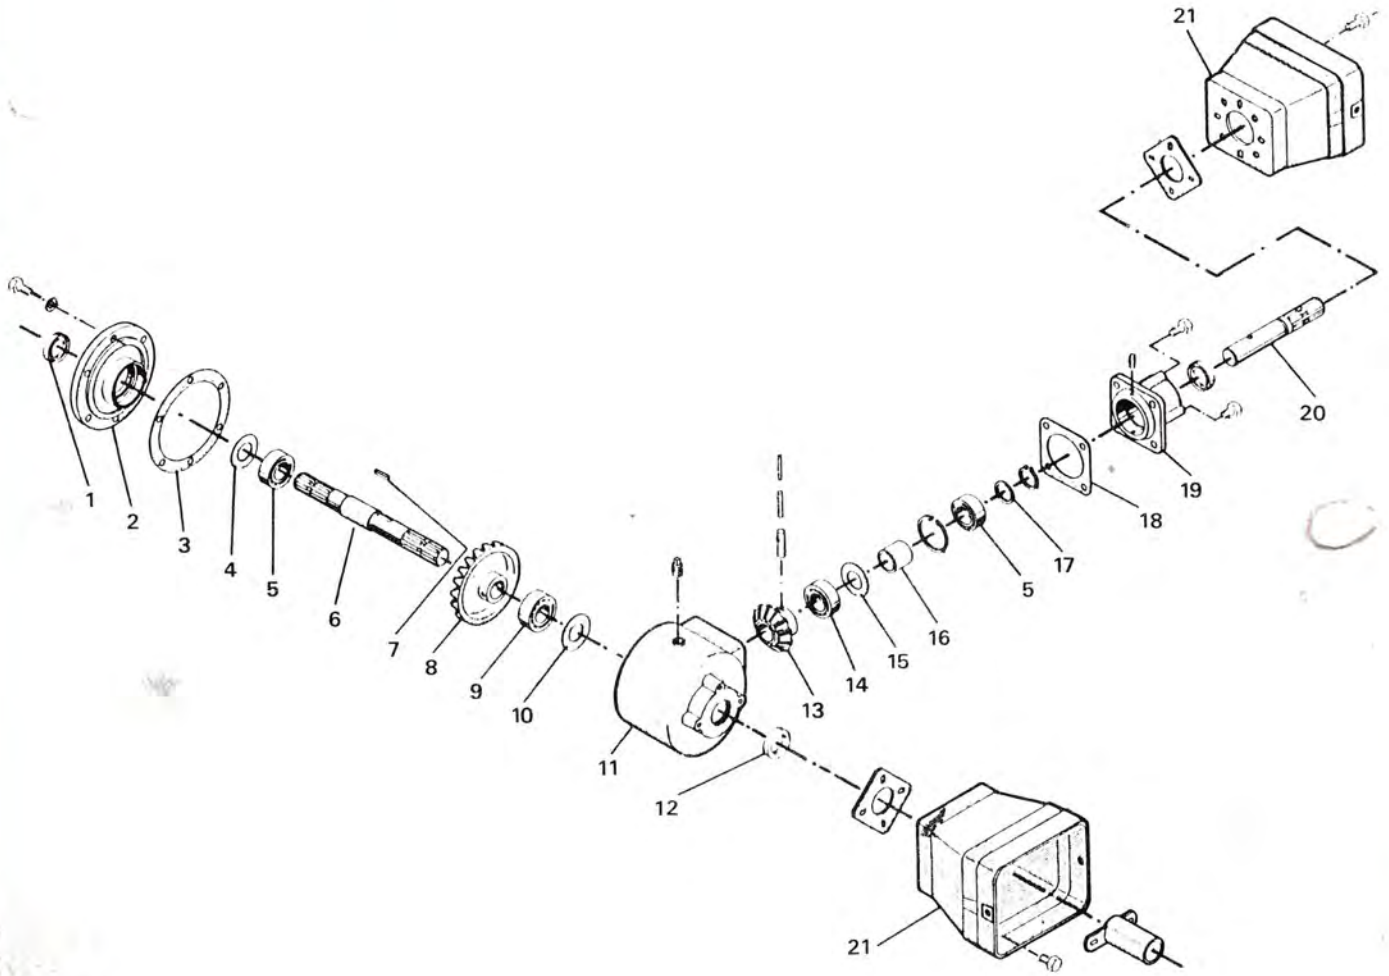

GEARKASSE

GEARKASSE

POS. NR.	GRP. - VARENR.	BEMÆRKNINGER	BENÆVNELSE	D	D	D	S	S	S
				M	M	M	1	1	1
1	7900-0355510	99424013	Pakdåse	1	1	1			
2	5600-44102000		Dæksel	1	1	1			
3	5600-50204000		Pakning	1	1	1	1	1	1
4	5600-99458204	99100325	Afstandsring	4	4	4			
5	7000-6207		Leje	2	2	2	1	1	1
6	5600-47190100		Kronhjulsaksel	1	1	1			
6	5600-47190000	Anvendes i gear- kasse nr. 47131500 & 47375000	Kronhjulsaksel	1	1	1			
7	5600-99354025	47375000	Pasfjeder, 10 x 8 x 32 mm	1	1	1	2	2	2
8	5600-47187000		Tandhjul, 25 tdr.	1	1	1			
9	7000-6307	99100425	Leje	1	1	1	1	1	1
10	5600-99458205		Afstandsring	4	4	4			
11	5600-47380000		Gearkassehus	1	1	1			
12	7900-0354707	99424010	Pakdåse	1	1	1	1	1	1
13	5600-44104100		Tandhjul, 13 tdr.	1	1	1			
14	7000-NA 4911/C4	99140118	Leje	1	1	1			
14	7000-	99106570	Leje				1	1	1
15	JLM 104948/910 5600-47186000		Styreskive	1	1	1			
16	5600-47136300		Afstandsør	1	1	1			
17	5600-56227000		Skive	1	1	1			
18	5600-50203000		Pakning	1	1	1	1	1	1
19	5600-47133300	56152000	Lejehus	1	1	1			
20	5600-47134500		Aksel	1	1	1			
21	4050-84050		Beskyttelsesskærm	2	2	2			
21	4050-84060	47589000	Beskyttelsesskærm				1	1	1