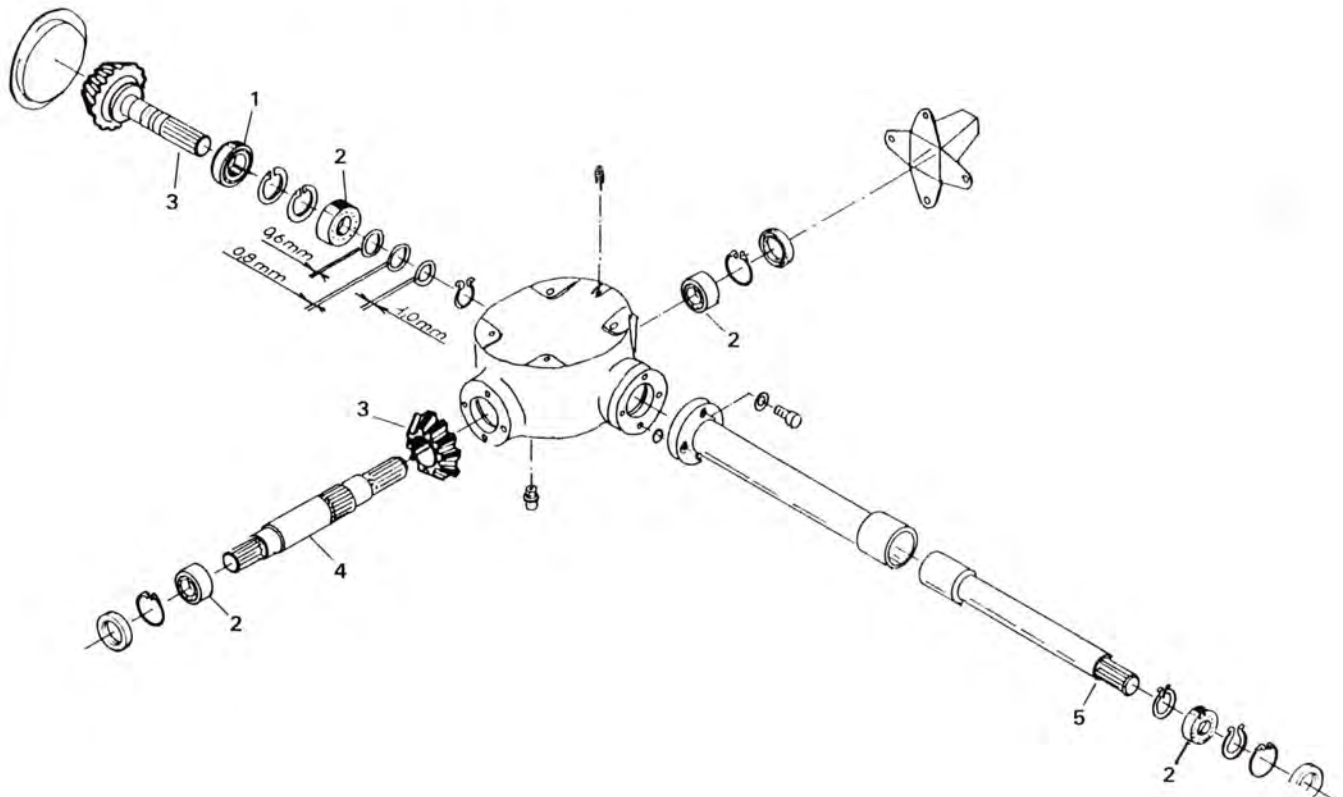

GEAR & TRANSMISSION - 316F & 317F