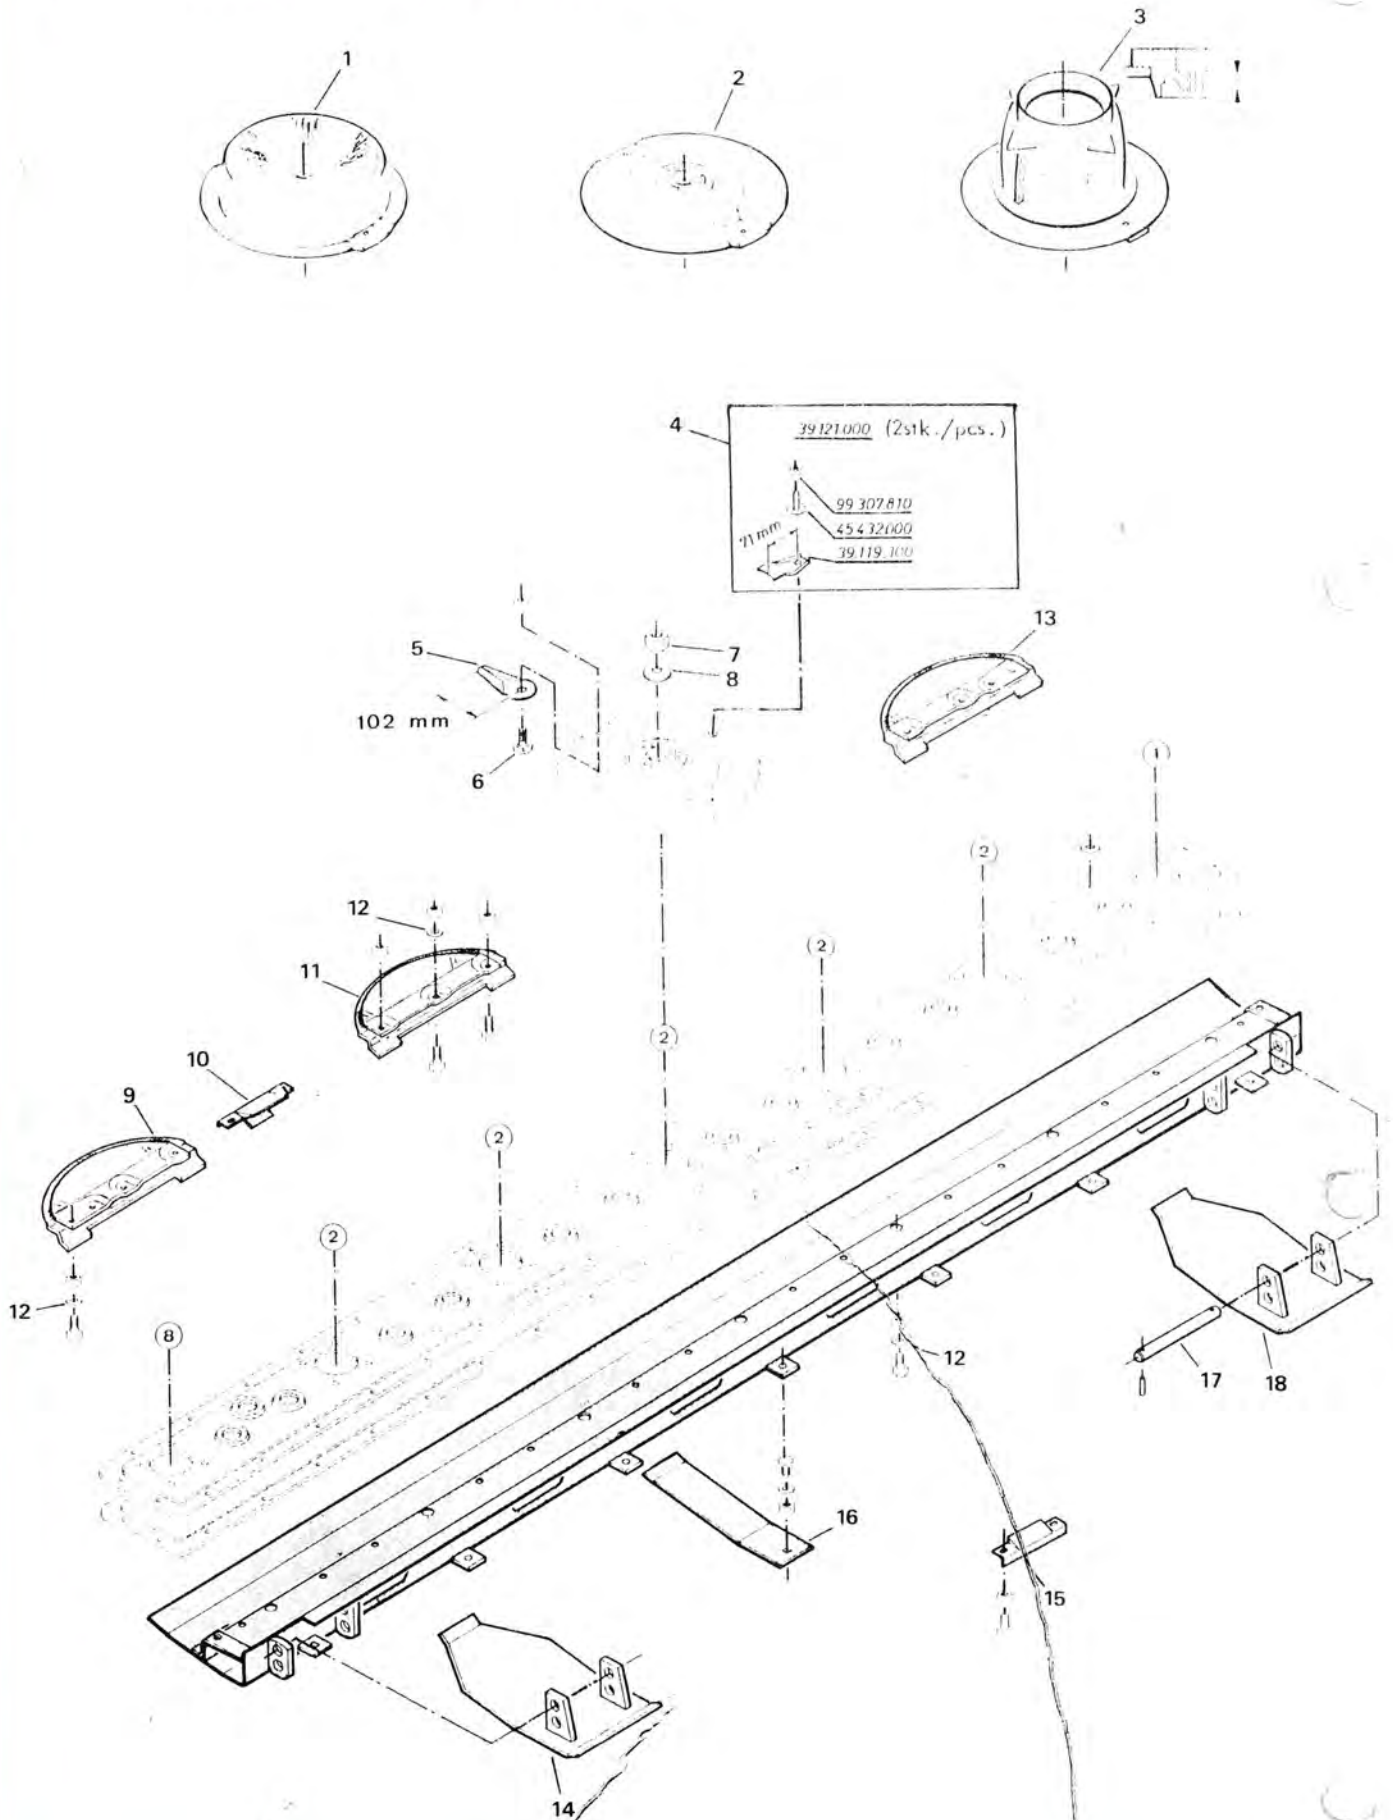

BESKYTTELSESPLOADER & SLÆBESKO

BESKYTTELSESPLOADER & SLÆBESKO

POS. NR.	GRP. - VARENR.	BEMÆRKNINGER	BENÆVNELSE	3	3	3	3	3	3	3	3	3	3	3	
				0	0	0	0	0	0	1	1	1	1	1	1
				4	5	6	7	6	7	5	6	6	7	7	
								B	B			F	F		
1	5600-56140100		Skive	1	1	1	1	1	1						
2	5600-56104400		Skive	2	3	4	5	4	5	3	4	4	5		
3	5600-39470000		Skive		1		1		1						
4	5600-39121000	2 stk.	Kastevinge kpl.					4	5	1	1	4	5		
5	5600-56110300		Kniv	8	10	12	14	12	14	10	12	12	14		
6	5600-56403000		Knivbolt	8	10	12	14	12	14	10	12	12	14		
7	5600-99307940		Låsemøtrik, speciel	X	X	X	X	X	X	X	X	X	X		
8	5600-99451614		Tallerkenfjeder	4	5	6	7	6	7	5	6	6	7		
9	5600-39720000		Plade, venstre			1	1	1	1						
9	5600-39467000		Plade, venstre	1	1					1	1	1	1		
10	5600-33496000	Før 10/88	Modskær						4						
10	5600-33496000		Modskær			3	4	5	6						
10	5600-56320400		Modskær	3	3					4	5	5	6		
11	5600-39722000		Plade, midterste			4	5	4	5						
11	5600-56130400		Plade, midterste	2	3					3	4	4	5		
12	5600-99333110		Spændeskive, svær 7/8"	X	X	X	X	X	X	X	X	X	X		
13	5600-39721000		Plade, højre			1	1	1	1						
13	5600-39466000		Plade, højre	1	1					1	1	1	1		
14	5600-39678000		Slæbesko			2	2	2	2						
15	5600-56471000		Ledeplade	1						1	2				
16	5600-39677000		Slæbesko			4	5	4	5						
17	5600-56213000		Splitbolt			2	2	2	2						
18	5600-39678000		Slæbesko			2	2	2	2