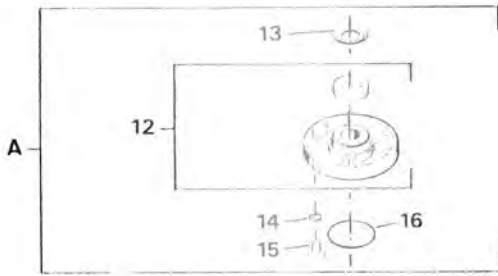

KNIVBJÆLKE

KNIVBJÆLKE

POS. NR.	GRP. - VARENR.	BEMÆRKNINGER	BENÆVNELSE	3	3	3	3	3	3	3	3	3	3	
				0	0	0	0	0	0	0	0	0	0	0
				4	5	6	7	B	B	5	6	F	F	
1	5600-99462766		Kuhn-knivbjælke, 6-skivet			1		1						
1	5600-99462776		Kuhn-knivbjælke, 7-skivet				1		1				1	
*	5600-39397000	A	Rep. sæt f/99258110	1	1	1	1		1					
3	5600-39711000	A	Flange	1	1	1	1		1					
4	5600-99258101	A	Gummielement	2	2	2	2		2					
5	5600-99258107	A	Bøsning	6	6	6	6		6					
6	5600-99258110	A	Centralflexkobling			1	1		1					
7	5600-99462636		Skrue, M20 x 1,5 x 30	6	9	10	13	10	13	9	10	10	13	
8	5600-99462644		Låsering	12	18	20	26	20	26	18	20	20	26	
9	7000-GB 10721	99462643	Leje	6	9	10	13	10	13	9	10	10	13	
10	5600-99462624		Nylonbøsning	6	9	10	13	10	13	9	10	10	13	
11	5600-99462615		Afstandsskive	6	9		13	10	13	9	10	10	13	
12	5600-99462792		Leje kpl.	4	5	6	7	6	7	5	6	6	7	
13	5600-99462632		Skive					6	7	5		6	7	
14	5600-99420106		O-ring	16	20	24	28	24	28	20	24	24	28	
15	5600-99462639		Låseskrue, M10 x 16	16	20	24	28	24	28	20	24	24	28	
16	5600-99420196		O-ring	4	5	6	7	6	7	5	6	6	7	
17	5600-39718000		Ventil kpl.	1	1	1	1	1	1	1	1	1	1	
18	5600-99462718		Kobberskive	3	3	3	2	3	3	3	3	3	3	
19	5600-99462633		Magnetprop	2	2	1	1	1	1	2	2	1	1	
20	5600-99333110		Spændeskive, svær 3/8"			X	X	X	X			X	X	
21	5600-99462762		O-ring f/7-skivet				1		1				1	
21	5600-99462715		O-ring f/6-skivet			1		1			1	1		
22	5600-99462611		Mellemhjul, 33 tdr.		1		1		1	1			1	
23	5600-99462612		Mellemhjul, 33 tdr.		2		2		2	2			2	
24	5600-99462613		Mellemhjul, 45 tdr.	3	3	5	5	5	5	3	5	5	5	
25	5600-99462614		Mellemhjul, 45 tdr.	3	3	5	5	5	5	3	5	5	5	
26	5600-99462706		Drivhjul, 34 tdr.	2	3	3	4	3	4	3	3	3	4	
27	5600-99462707		Drivhjul, 34 tdr.	2	2	3	3	3	3	2	3	3	3	

A: Til og med maskinnr. 307.825.

Fra maskinnr. 307.826 anvendes kardanled nr. 99240294 på 306, 307, 306B & 307B. Se ill. på næste side.

De med * mærkede numre er ikke afbilledet.