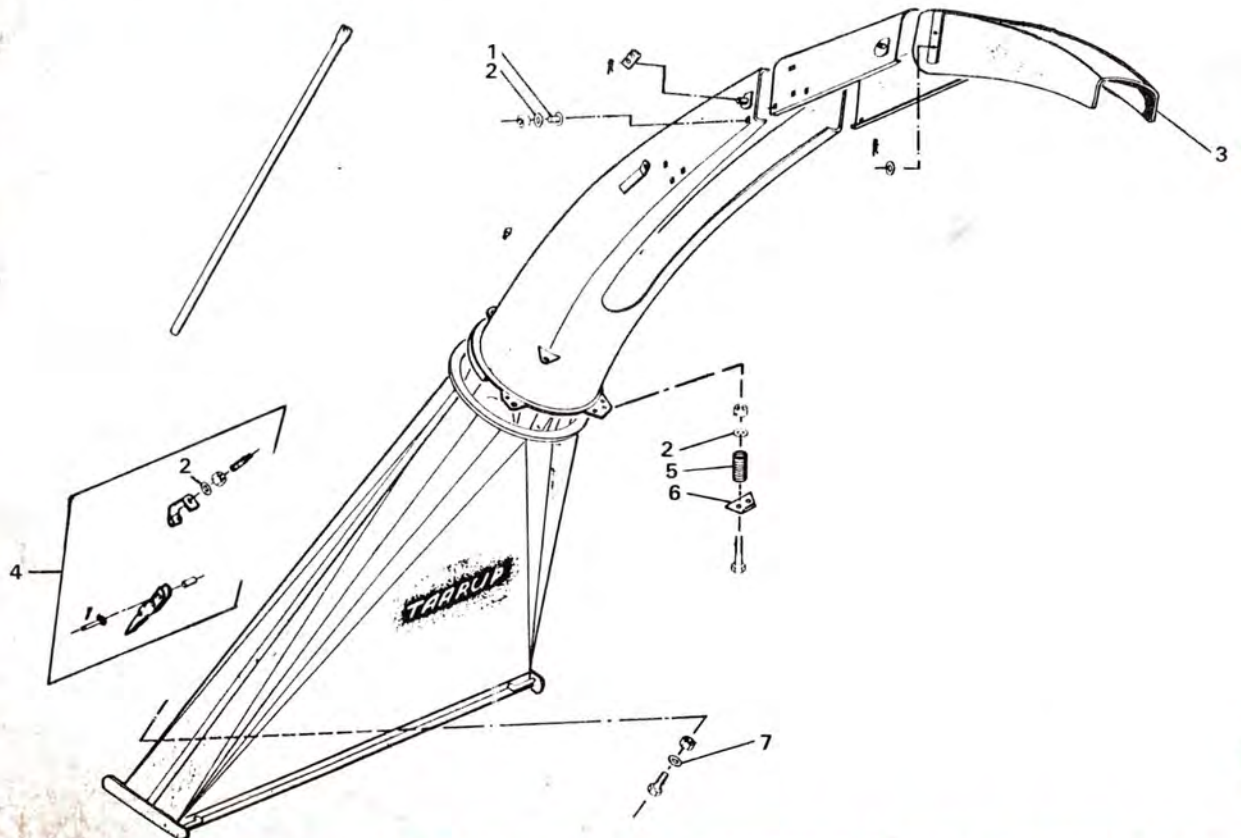

KABELSTYRING

AFGANSRØR & UDBLÆSERHOVED

KABELSTYRING

POS. NR.	GRP. - VARENDR.	BEMÆRKNINGER	BENÆVNELSE	D M 1 1 0 0	D M 1 3 5 0	D M 1 5 0 0	S 1 1 0 0	S 1 3 5 0	S 1 5 0 0
1	5600-99452757	L = 3514 mm	VOFA-kabel	1	1	1	1	1	1
2	5600-99452760	L = 3989 mm	VOFA-kabel	1	1	1	1	1	1
3	5600-99333110		Spændeskive, svær 3/8"	X	X	X	X	X	X
4	5600-99333102		Spændeskive, svær 3/16"	X	X	X	X	X	X
5	5600-42166000		Fjeder	1	1	1	1	1	1
6	5600-45432000		Specialbolt	X	X	X	X	X	X
7	5600-99452789		Kugleled	4	4	4	4	4	4
8	5600-99333115		Spændeskive, svær 7/16"	X	X	X	X	X	X