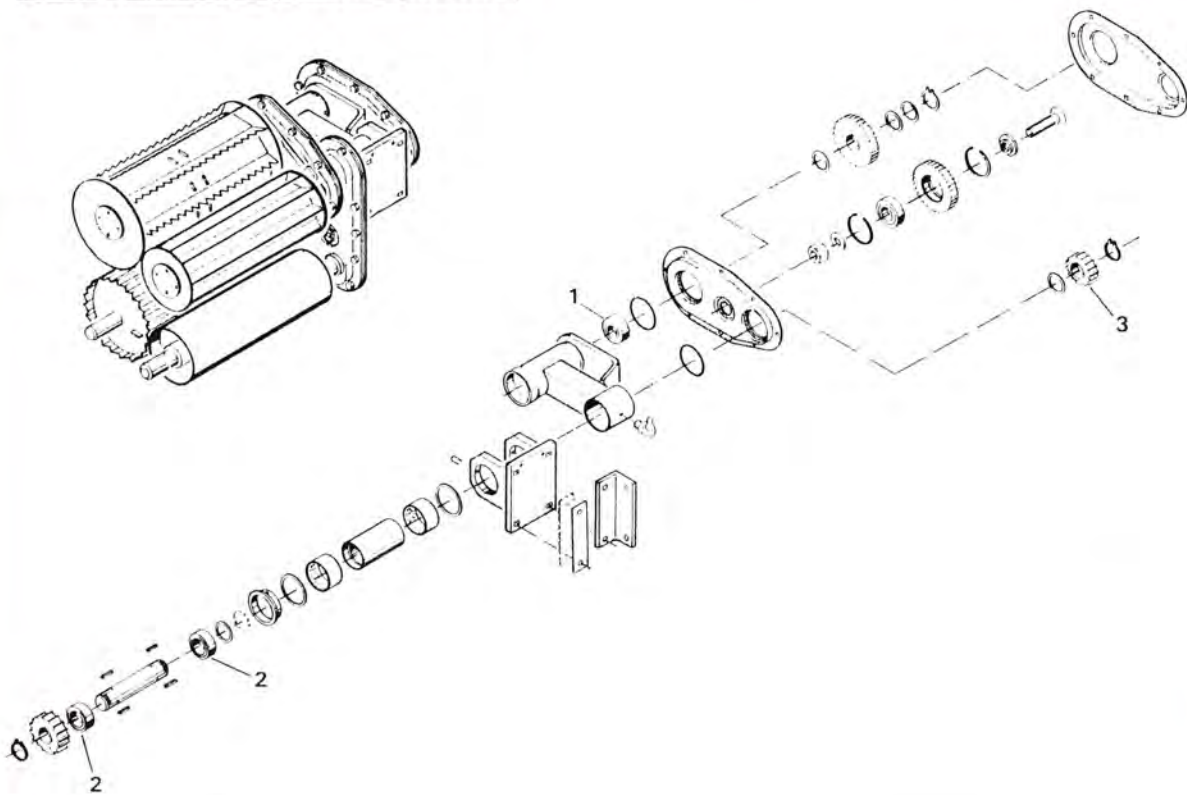

EKSAKTSNITTER 108 - VALSER