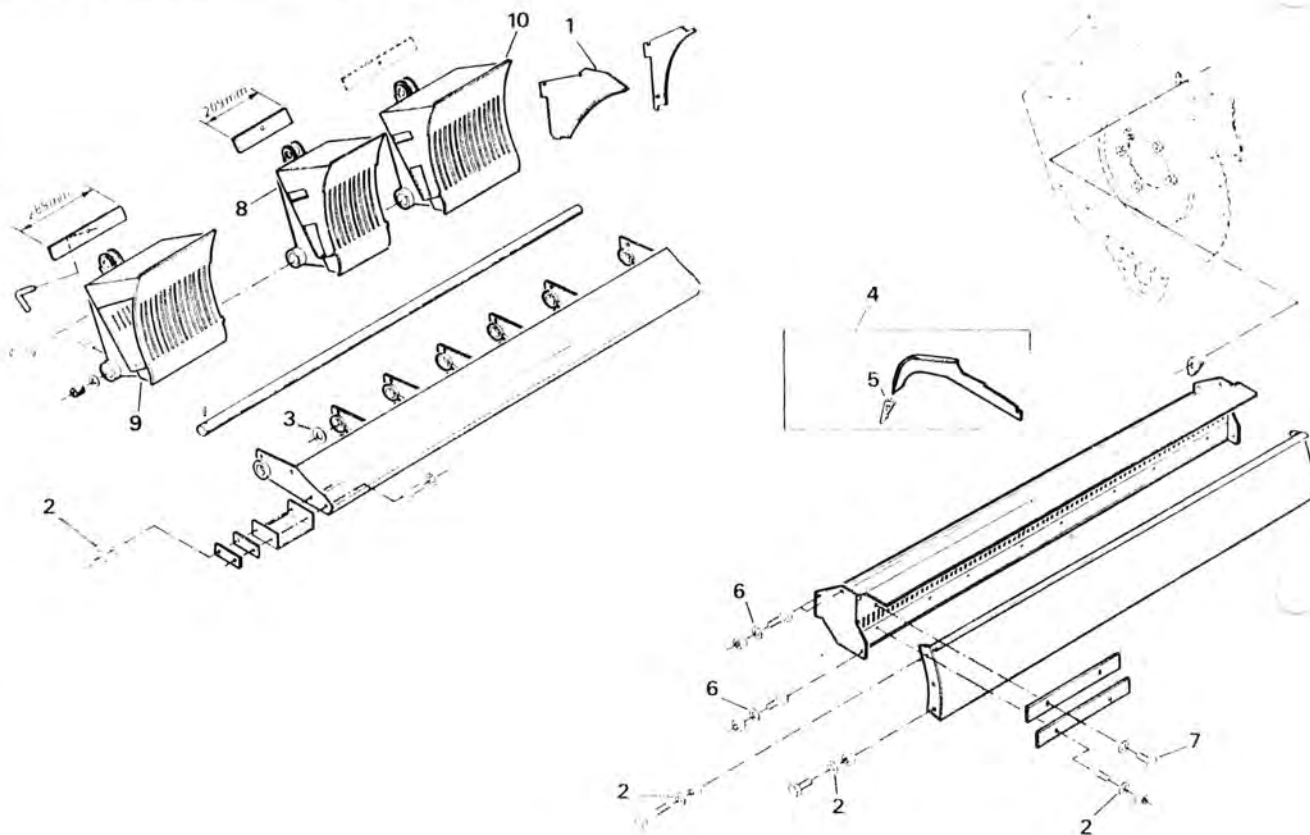

SNITTESEKTION – 1015 & 1030

PICK-UP – 1015 & 1030

SNITTESEKTION - 1015 & 1030

POS. NR.	GRP. - VARENR.	BEMÆRKNINGER	BENÆVNELSE	ANTAL PR. MASKINE
1	5600-63117300		Kniv	74
2	5600-99333110		Spændeskive, svær	X
3	5600-48651000		Afstandsskive	12
4	5600-63495000		Afstryger kpl.	76
5	5600-63492000		Afstrygerspids	76
6	5600-99333115		Spændeskive, svær	X
7	5600-45432000		Specialbolt	X
8	5600-63103300	63103200	Knivbro, midterste	4
9	5600-63122300	63122200	Knivbro, venstre	1
10	5600-63123300	63123200	Knivbro, højre	1