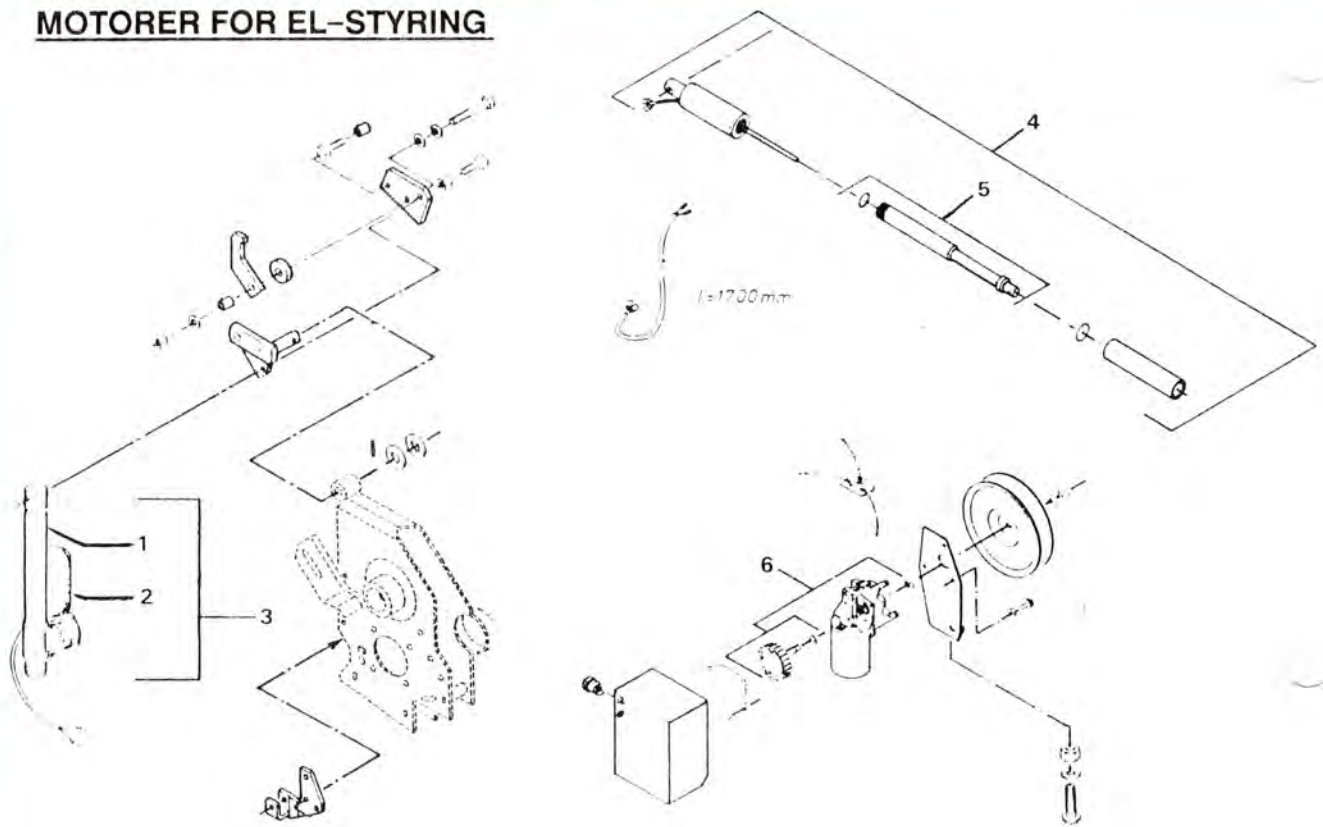

MOTORER FOR EL-STYRING