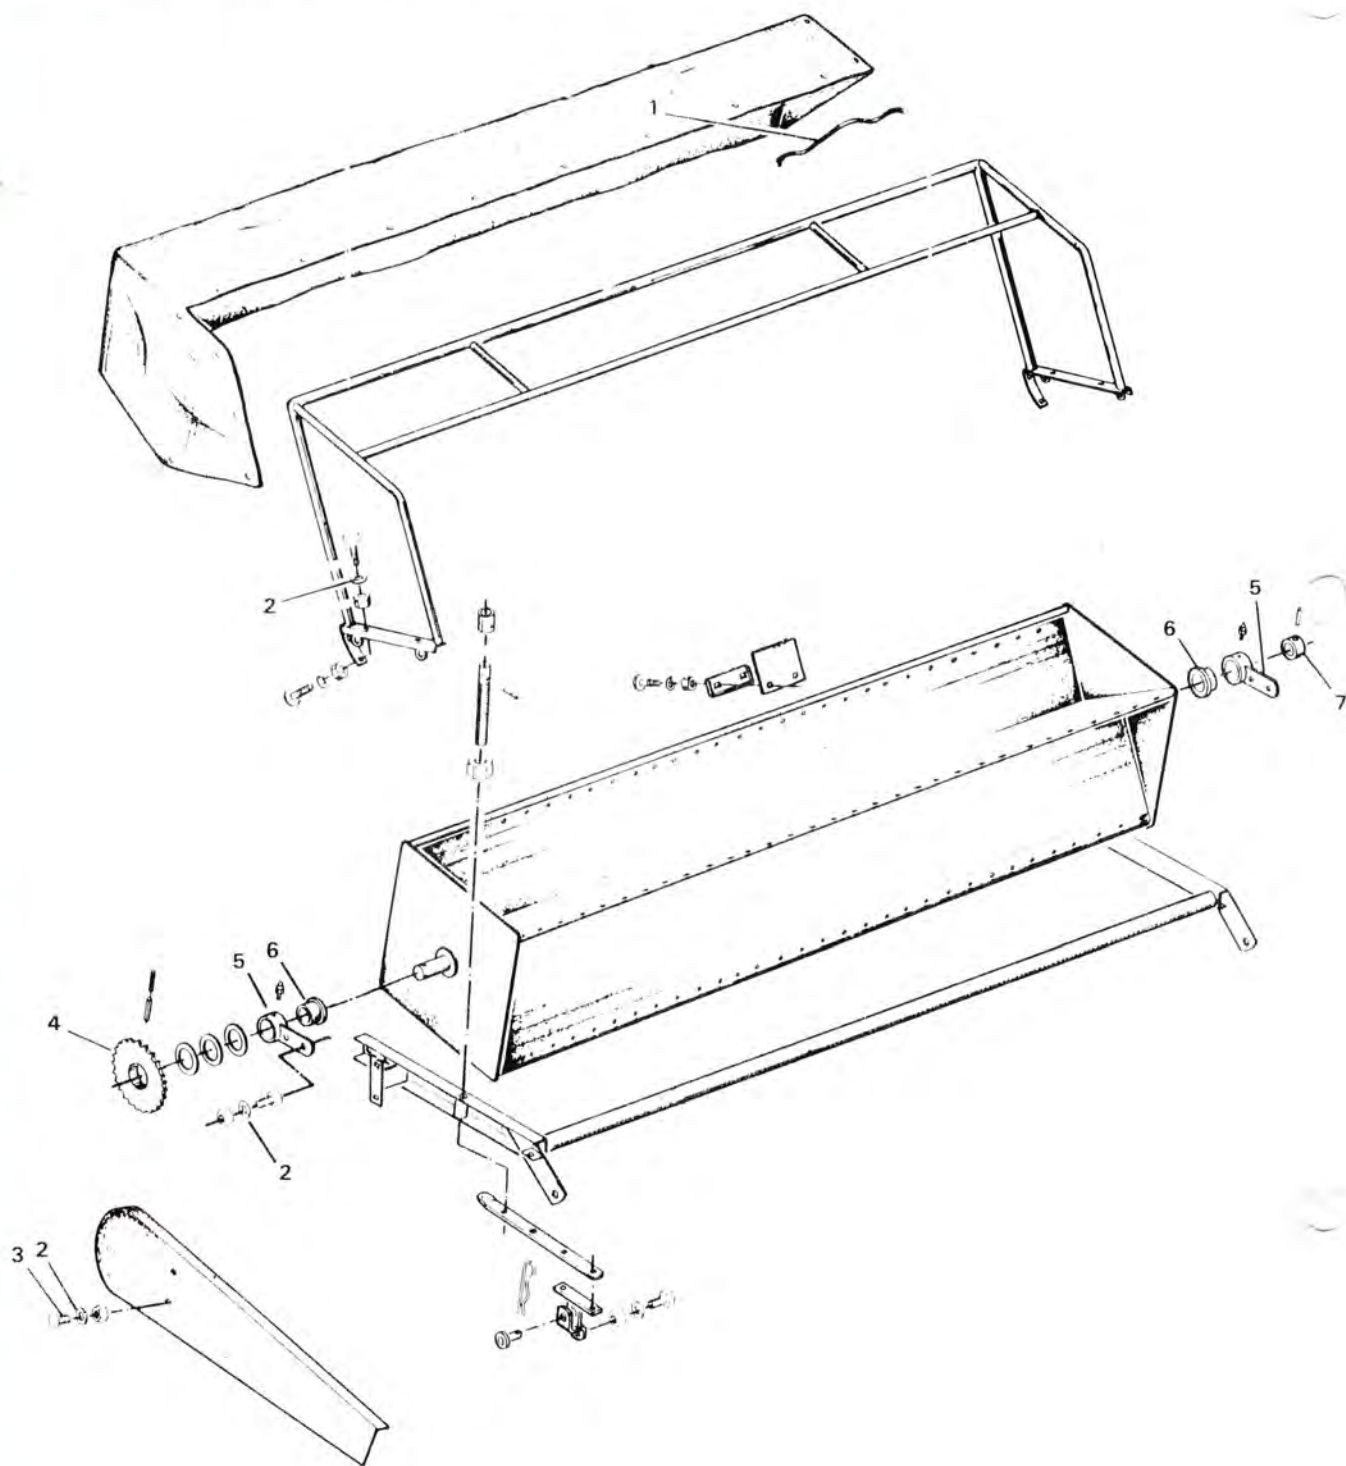

VINDE TIL SKIVEHØSTERUDSTYR

VINDE TIL SKIVEHØSTERUDSTYR

POS. NR.	GRP. - VARENR.	BEMÆRKNINGER	BENÆVNELSE	6 0 2	6 0 2 B	6 0 5	6 0 5 B
1	5600-60564000		Nylonsnor		1	1	1
2	5600-99333110		Spændeskive, svær 3/8"	X	X	X	X
3	5600-45432000		Specialbolt, M10 x 20 mm	X	X	X	X
4	5600-58315200		Kædehjul, 30 tdr.	1	1	1	1
5	5600-59317000		Lejehus		2	2	2
6	5600-48181100		Lejebøsning	2	2	2	2
7	5600-44219000		Stopring		1	1	1