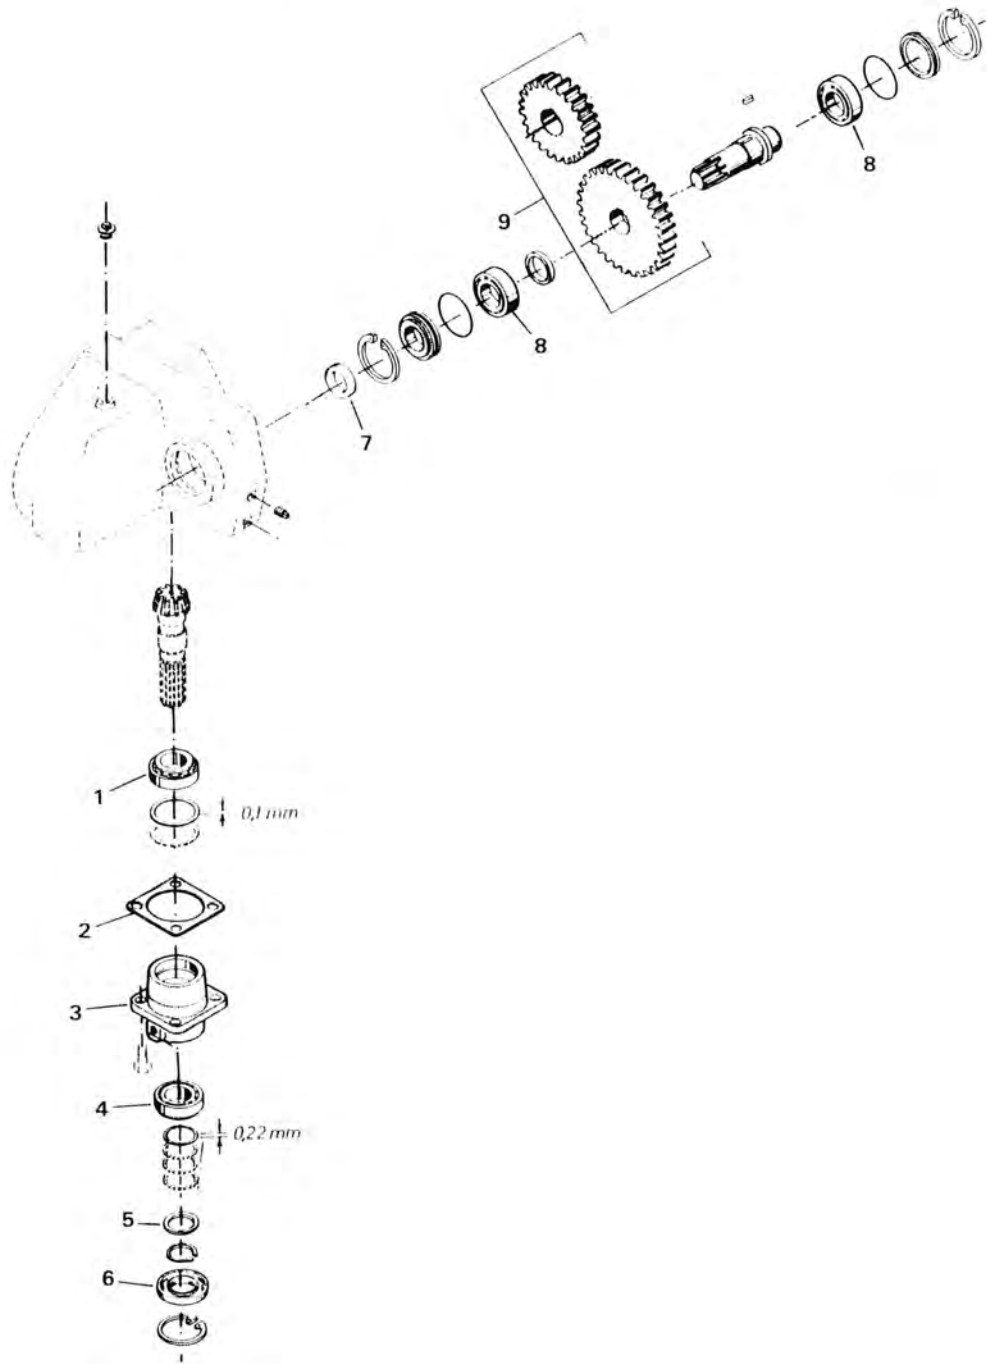

GEARKASSE & TRANSMISSION

GEARKASSE & TRANSMISSION

POS. NR.	GRP. - VARENR.	BEMÆRKNINGER	BENÆVNELSE	3	3	3	3	3	3	3	3	3	3
				0	0	0	0	0	0	1	1	1	1
				4	5	6	7	6	7	5	6	6	7
								B	B			F	F
1	7000-32207	99106105	Leje			1	1	1	1				
2	5600-39651000		Pakning			1	1	1	1				
3	5600-39633400	Før 1986	Lejhals			1	1	1	1				
3	5600-39633500	Efter 1986	Lejhals			1	1	1	1				
4	7000-32007X	99106824	Leje			1	1	1	1				
5	5600-56227000		Støtteskive			2	2	2	2				
6	7900- 0356810CBV	99424067	Pakdåse			1	1	1	1				
7	7900-0405507	99424006	Pakdåse			1	1	1	1				
8	7000-6208	99100330	Leje			2	2	2	2				
9	5600-39572000		Tandhjulssæt			1	1	1	1				
*	5600-39260100		Renoveringssæt			1	1						

* 5600-39260100, renoveringssæt, består af kpl. lejhals med spidshjul, kronhjul, afstandsrør samt rørsæt og kan monteres på ældre maskiner.

De med * mærkede numre er ikke afbilledet.