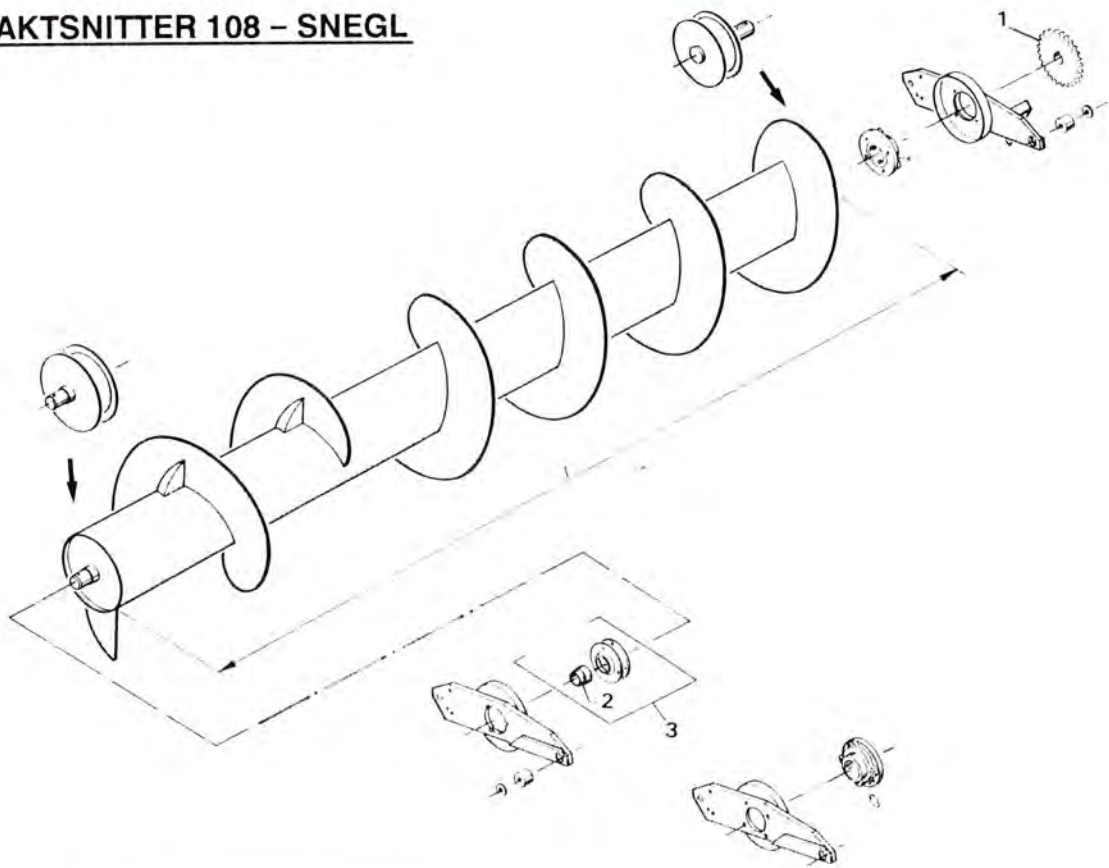

EKSAKTSNITTER 108 - SNEGL