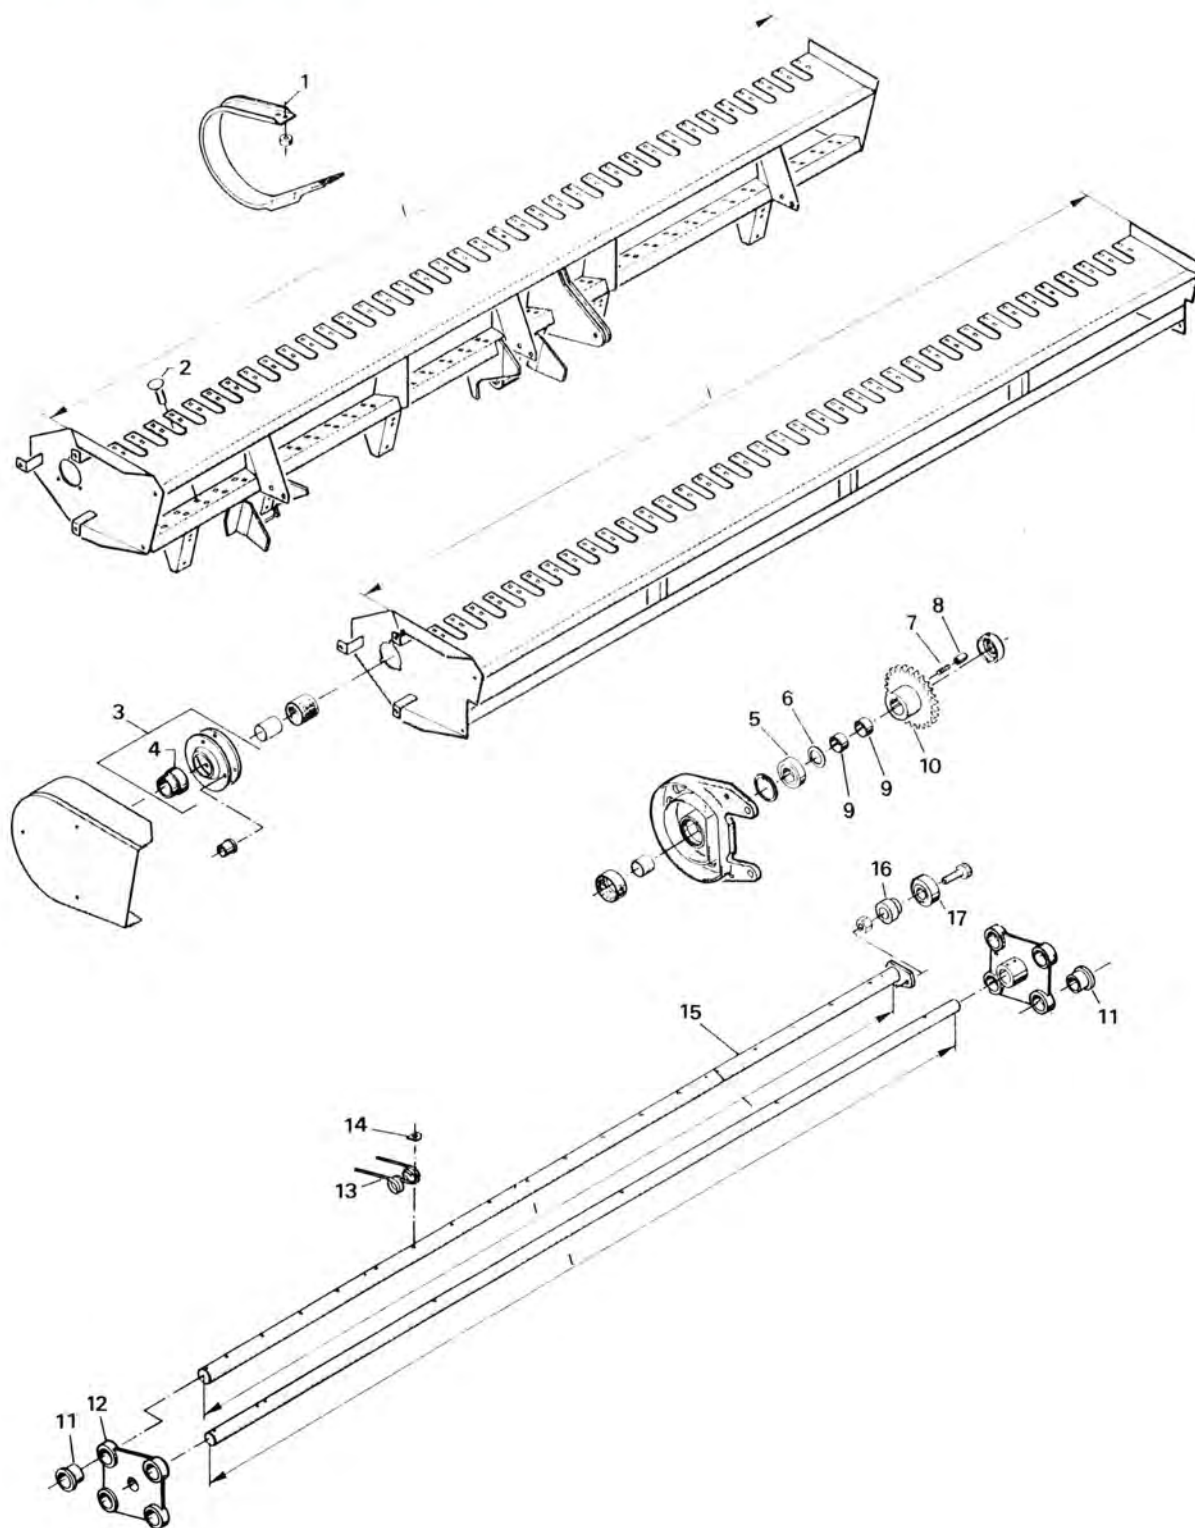

EKSAKTSNITTER 108 - PICK-UP

EKSAKTSNITTER 108 - PICK-UP

POS. NR.	GRP. - VARENR.	BEMÆRKNINGER	BENÆVNELSE	ANTAL PR. MASKINE
1	5600-59403000	2,0/2,5/2,8 m	Pick-up-bånd	29/37/41
2	5600-45432000	2,0/2,5/2,8 m	Bræddebolt, speciel, M10 x 19 mm	58/74/82
3	7000-479206/		Leje	1
	7000-MS 62	99127020	Flanget	2
4	7000-479206	99137019	Leje	1
5	7000-6306-2RS	99100424	Leje	1
6	5600-48651000		Afstandsskive	1
7	5600-48160000	> model 1988	Trykfjeder	1
7	5600-48516000	< model 1989	Trykfjeder	2
8	5600-59424000	> model 1988	Pal	1
8	5600-59424000	< model 1989	Pal	2
9	5600-99158035	2,0/2,5/2,8 m	Bøsning	2/2/1
10	5600-59423000	> model 1988	Kædehjul, 30 tdr.	1
11	5600-59422000		Bøsning	16
12	5600-59404000	2,0/2,5/2,8	Lejeplade	3/4/4
13	5600-59406000	2,0/2,5/2,8	Pick-up fjeder	56/72/80
14	5600-59427000	2,0/2,5/2,8	Fjederbeslag	56/72/80
15	5600-29771000	2,5	Pick-up rør	4
16	5600-59420000		Afstandsring	4
17	5600-99107005		Rulleleje	4