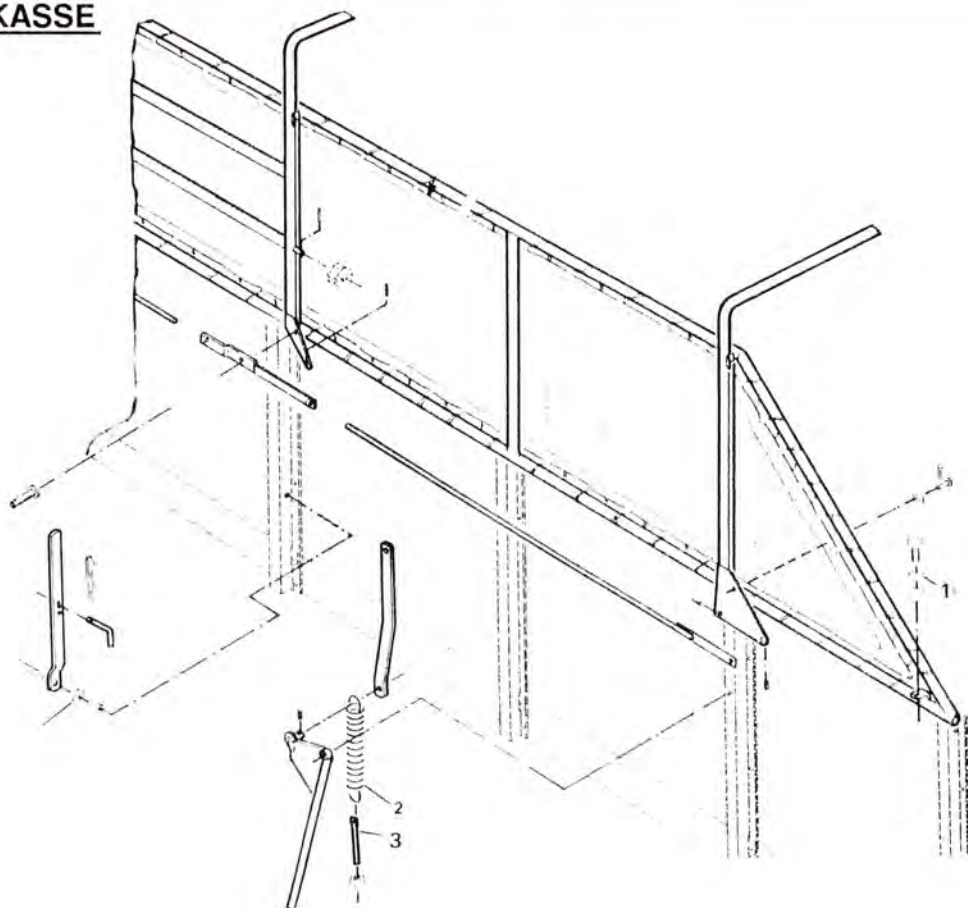

VOGNKASSE

BUNDKÆDE & GEAR