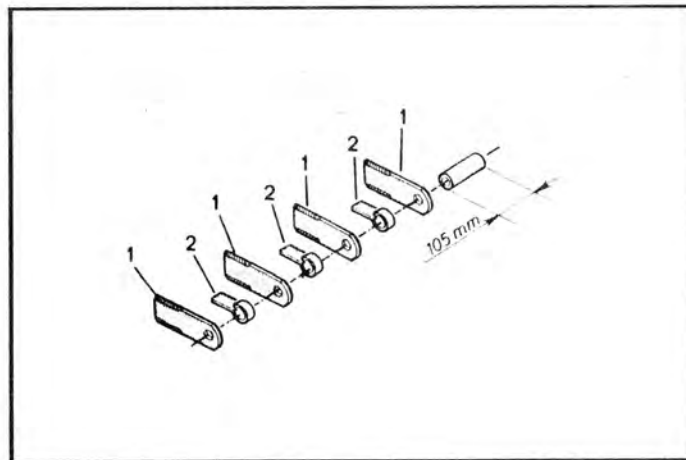

KNIVE

KNIVE

POS. NR.	GRP. - VARENR.	BEMÆRKNINGER	BENÆVNELSE	S K T 1 5 0 0	S K T 1 5 0 0 B	S K T 2 1 0 0	S K T 2 1 0 0 B
1	5600-49501300		Kniv	42	84	60	120
2	5600-49502200		Vingebøsning	21	63	30	90
3	5600-40881100		Lejebøsning, L = 39 mm	21		30	
4	5600-40880000		Knivholder	21		30	
5	5600-40882400		Bolt f/kniv	21		30	
6	5600-40882300		Kniv	21		30	
7	5600-40880360		Kniv kpl.	21		30	