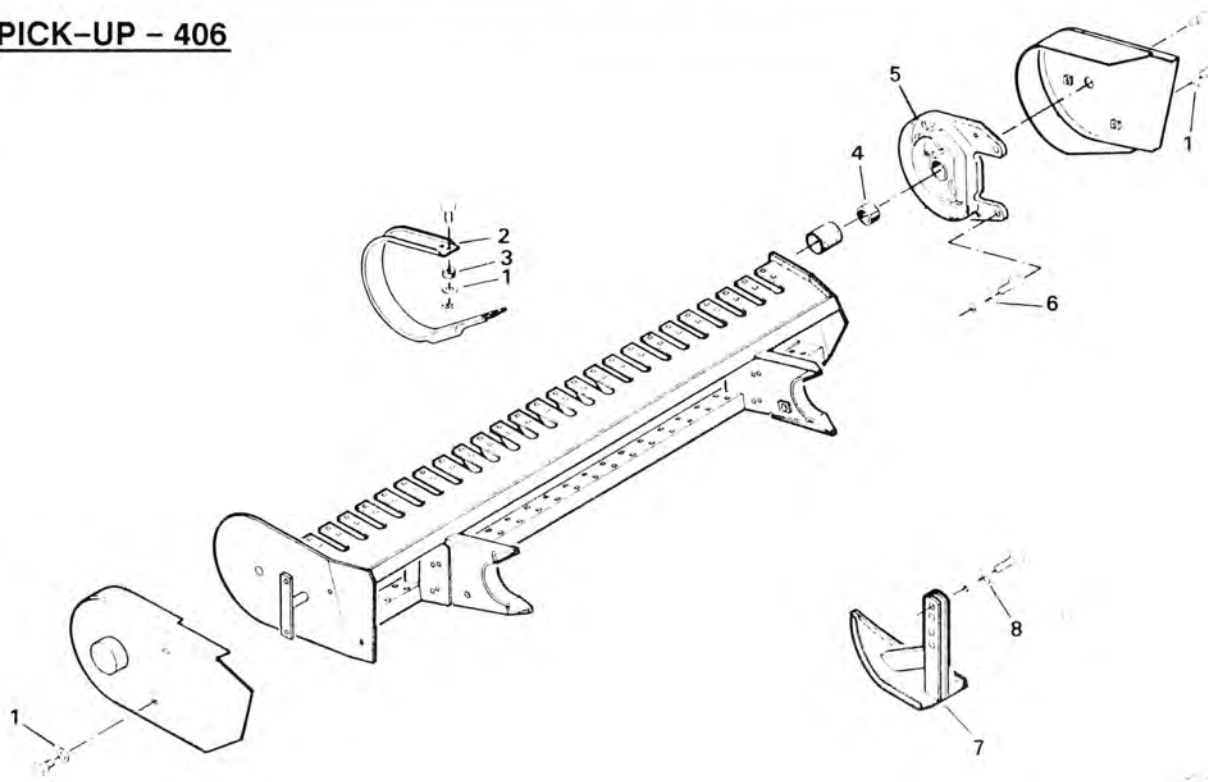

EL-STYRINGSBOKS

1	5600-45575500		Styreboks, kpl.				1
2	5600-99473392		Vippeomskifter				2
3	5600-99473358		Mikrobryder	1			

PICK-UP - 406

PICK-UP - 406

PICK-UP - 406

POS. NR.	GRP. - VARENØ.	BEMÆRKNINGER	BENÆVNELSE	ANTAL PR. MASKINE
1	5600-99333110		Spændeskive, svær	X
2	5600-59403000		Skærm	25
3	5600-59421000		Bøsning	50
4	5600-59186000		Bøsning	1
5	5600-59405100		Kamskive	1
6	5600-99333115		Spændeskive, svær	X
7	5600-59430000		Slæbesko	2
8	5600-99333125		Spændeskive, svær	X