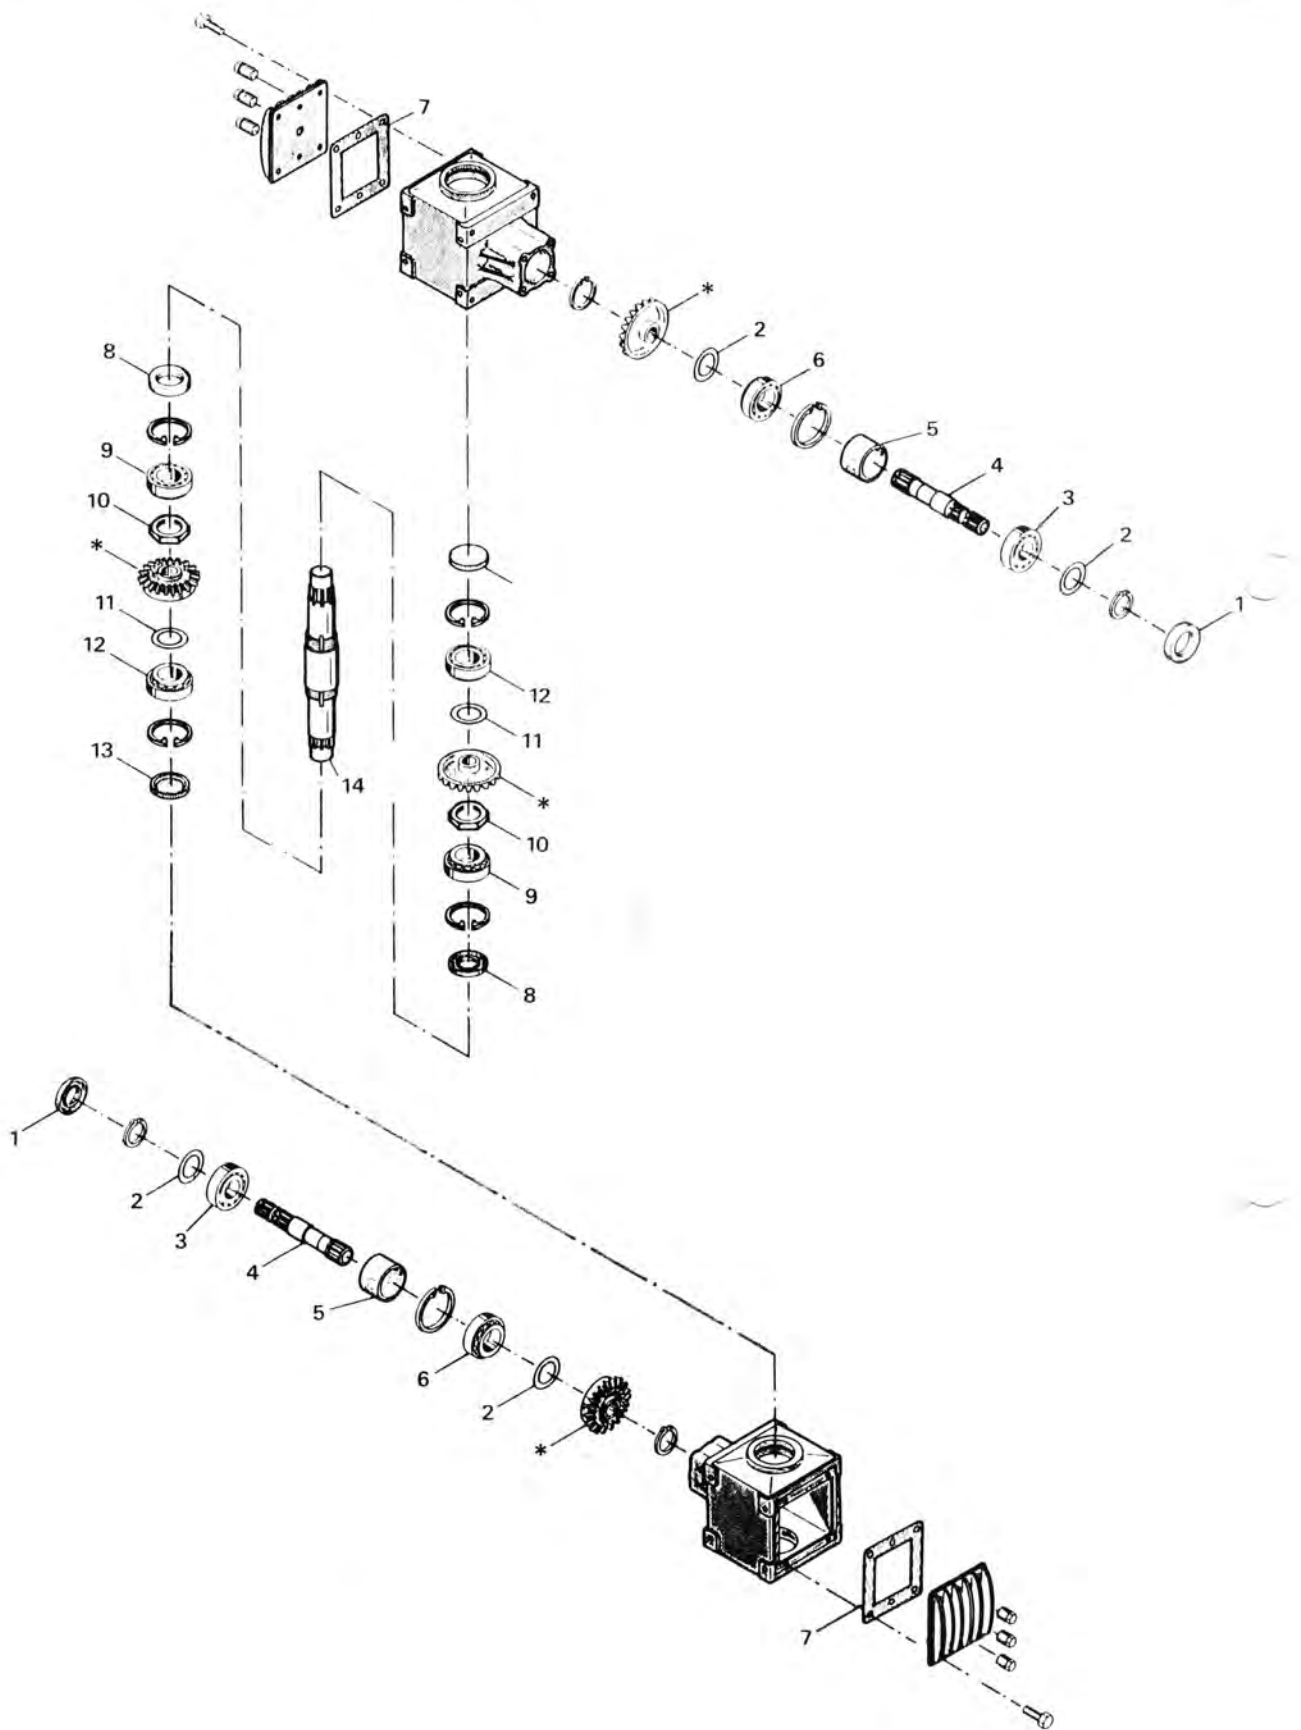

SVINGTRÆK - 306, 307, 306B & 307B

SVINGTRÆK - 306, 307, 306B & 307B

POS. NR.	GRP. - VARENR.	BEMÆRKNINGER	BENÆVNELSE	ANTAL PR. MASKINE
*	5600-99250978		Tandhjulssæt	2
1	5600-99250987		Tætningsring	2
2	5600-99250946		Shim, 35,3 x 48,0 mm	4
3	7000-6207	99100325	Leje	2
4	5600-99250967		Aksel, 1 3/8"	2
5	5600-99250966		Afstandsøsning	2
6	7000-30207	99106020	Leje	2
7	5600-99250961		Pakning	2
8	5600-99250988		Tætningsring	2
9	7000-30211	99106040	Leje	2
10	5600-99250963		Møtrik, M55-2	2
11	5600-99250932		Shim, 45,3 x 65,3	2
12	7000-32209	99106115	Leje	2
13	5600-99250911		Dæksel	2