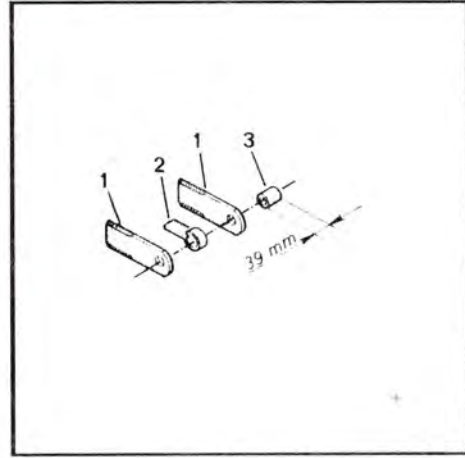

KNIVE

KNIVE

POS. NR.	GRP. - VARENR.	BEMÆRKNINGER	BENÆVNELSE	S K T 1 5 0 0	S K T 1 5 0 0 B	S K T 2 1 0 0	S K T 2 1 0 0 B
1	5600-49501300		Kniv	42	84	60	120
2	5600-49502200		Vingebøsning	21	63	30	90
3	5600-40881100		Lejebøsning, L = 39 mm	21		30	
4	5600-40880000		Knivholder	21		30	
5	5600-40882400		Bolt f/kniv	21		30	
6	5600-40882300		Kniv	21		30	
7	5600-40880360		Kniv kpl.	21		30	