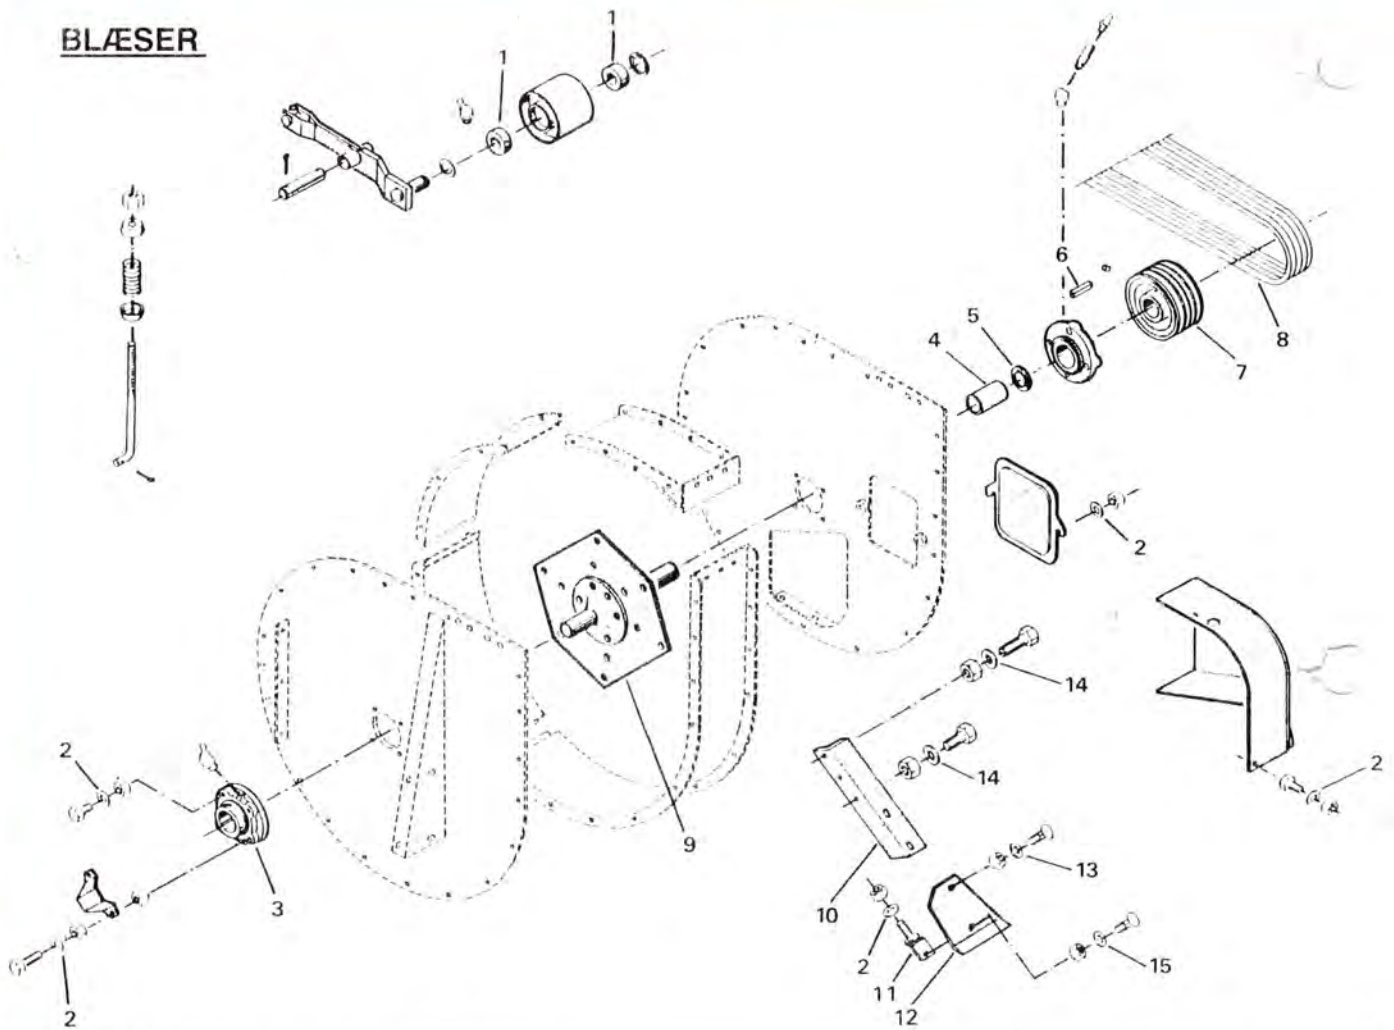

BLÆSER

BLÆSER

POS. NR.	GRP. - VARENR.	BEMÆRKNINGER	BENÆVNELSE	6	6	6	6		
				0	0	0	0		
				2	B	5	B		
1	7000-6205Z	99100316	Leje			2	2		
2	5600-99333110		Spændeskive, svær 3/8"			X	X		
3	5600-99125019		Flangeleje			2	2		
4	5600-59276000		Åfstandsør			1	1		
5	5600-43102000		Beskyttelsesplade			1	1		
6	5600-99354045		Feder, 12 x 8 x 50 mm				1		
7	5600-59114000	Ø160 mm 4 SPB	Remskive				1		
7	5600-47153100	Ø160 mm 4 SPB	Remskive				1		
8	5600-99202017		Kilerem			4	4		
9	5600-59110100		Blæseraksel			1	1		
10	5600-59161100		Arm				6		
11	5600-59162000		Strammebolt			4	6		
12	5600-59160200		Blæserblad			4	6		
13	5600-46227000		Skive				X		
14	5600-99333125		Spændeskive, svær 5/8"			X	X		
15	5600-99333115		Spændeskive, svær 7/16"			X	X		

FRIKTIONSKOBLING & TRÆKAKSEL

1	4200-10825-01	99241889	Snaplås			4	4		
2	4200-60507	99242280	Snaplås-gaffel			4	4		
3	4200-641	99242232	Kryds			5	5		
4	4200-6806	99242340	Fjeder			8	8		
5	4200-62892	99242308	Friktionsplade			1	1		
6	4200-62891	99242307	Bøsning			1	1		
7	4200-2856	99241468	Pal			3	3		
8	4200-180201	99241305	Fjeder			6	6		
9	4200-60328	99242287	Bremsekive			4	4		
10	4200-63981	99242332	Medbringerhus			1	1		
11	4200-1861S2	99241324	Låseskive			1	1		
12	4200-1861S1	99241323	Ring			1	1		
13	4200-60978/D	99242330	Nav			1	1		
14	4200-1861D1	99241319	Tætningsring			1	1		
15	4200-1861D2	99241320	Låseskive			1	1		
16	5600-56227000		Støtteskive			1	2	1	
17	7000-6307-2RS	99100429	Leje			1	2	1	
18	5600-59127000		Lejehus			1	2	1	
19	5600-99333115		Spændeskive, svær 7/16"			X	X	X	
20	5600-58892100		Mangenotaksel, L = 2779 mm			1		1	
21	7000-6307RS	99100428	Leje			2		2