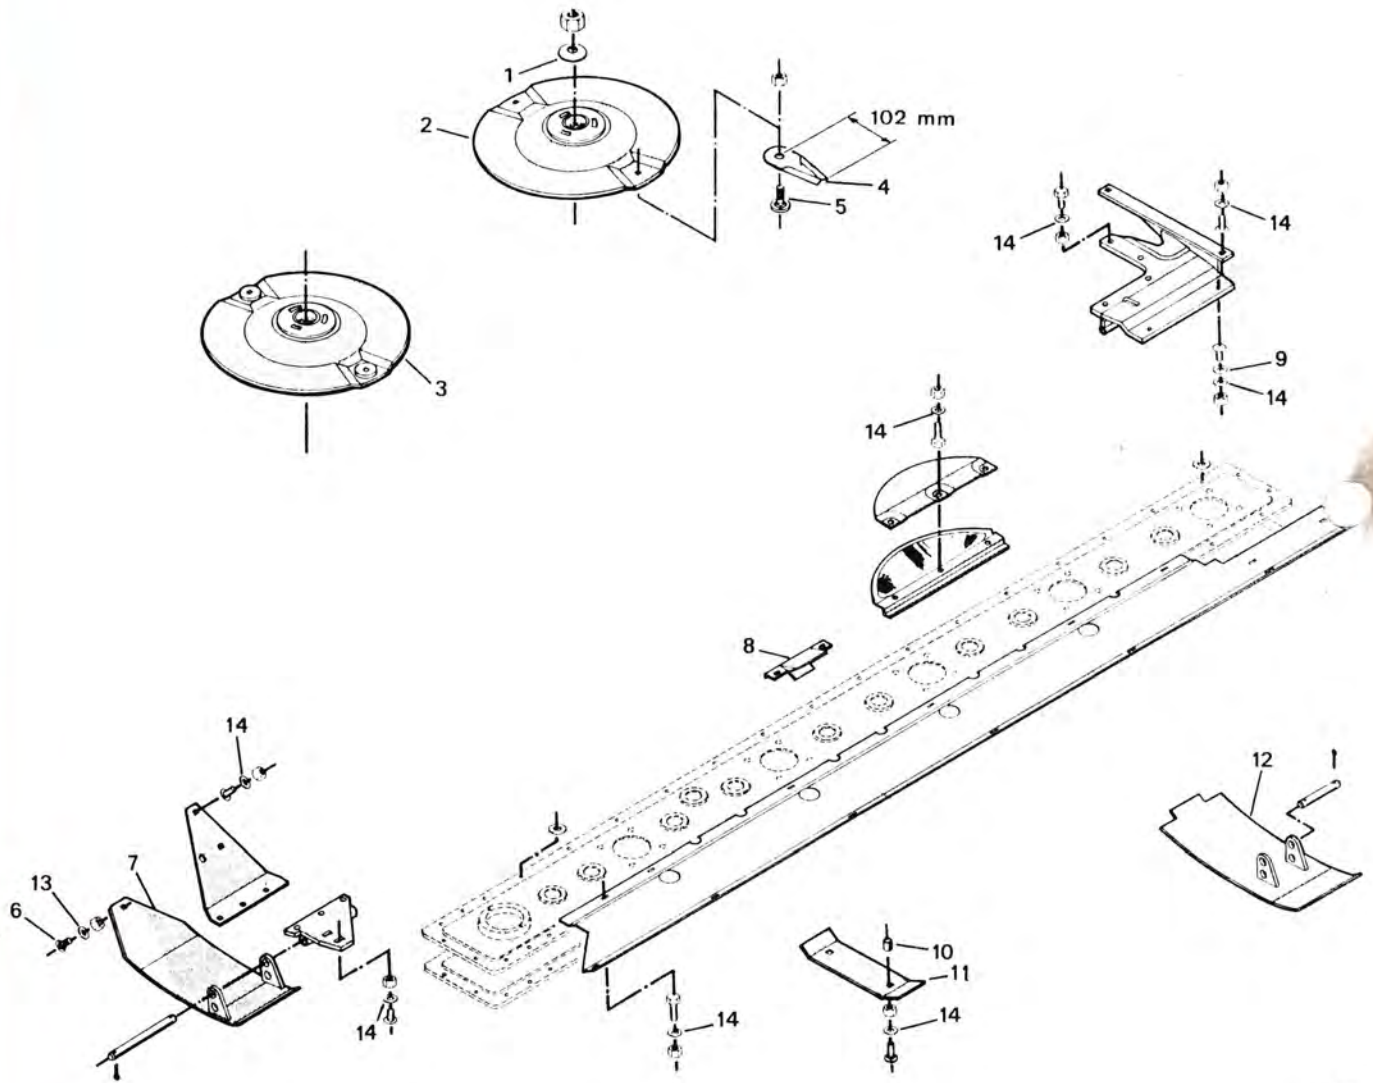

SLÆBESKO & SKIVER - TSC2100

SLÆBESKO & SKIVER - TSC2100

POS. NR.	GRP. - VARENR.	BEMÆRKNINGER	BENÆVNELSE	ANTAL PR. MASKINE
1	5600-99451614		Tallerkenfjeder	5
2	5600-56104400		Skive	4
3	5600-56455000		Skive	1
4	5600-56110300		Kniv	10
5	5600-56403000		Knivbolt	10
6	5600-58368000		Specialbolt	X
7	5600-58356100		Slæbesko	1
8	5600-33496000		Modskær	4
9	5600-46227000		Skive	2
10	5600-33493000		Bøsning	4
11	5600-33492000		Slæbesko	4
12	5600-58357100		Slæbesko	1
13	5600-99333115		Spændeskive, svær 7/16"	X
14	5600-99333110		Spændeskive, svær 3/8"	X