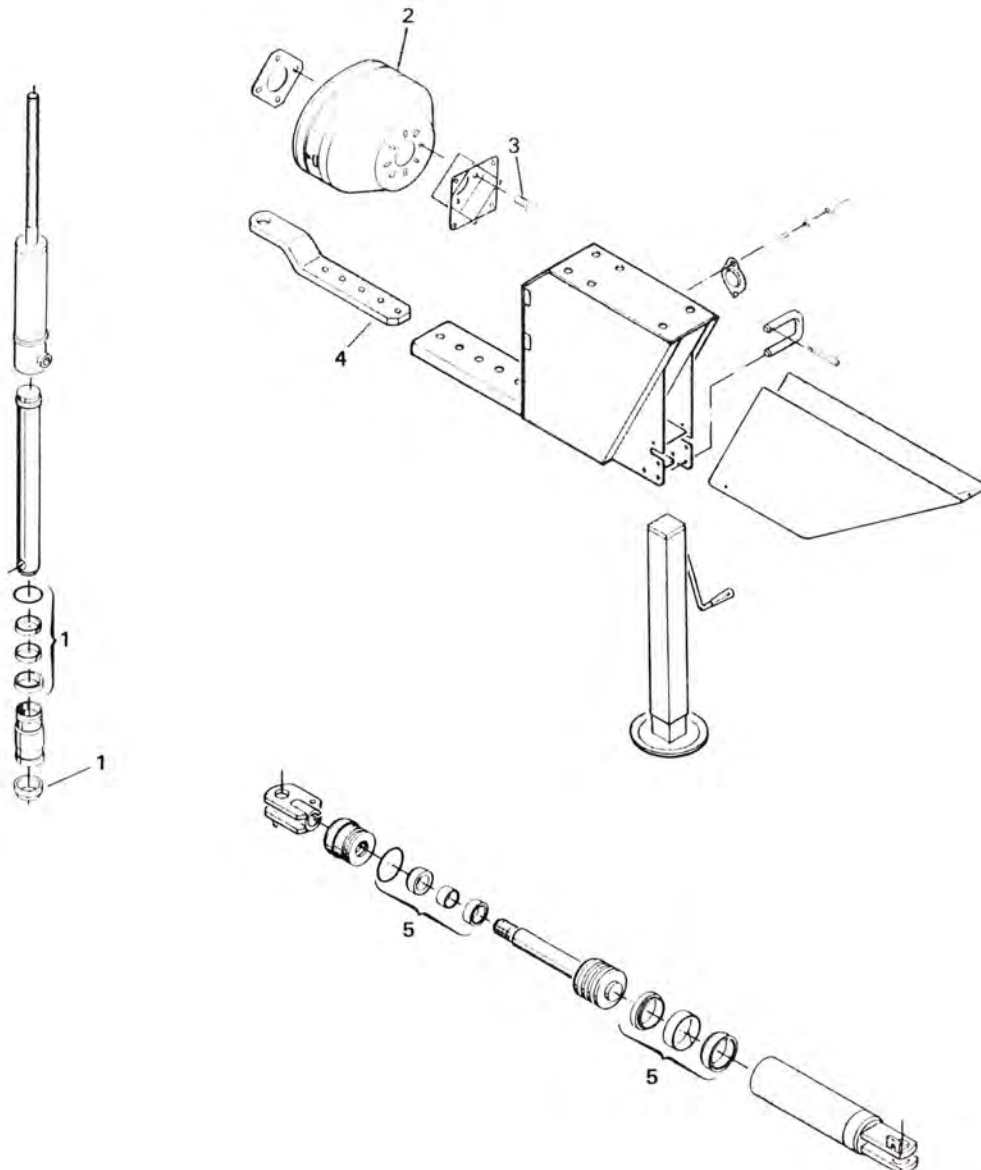

UDSTYRSOPHÆNG