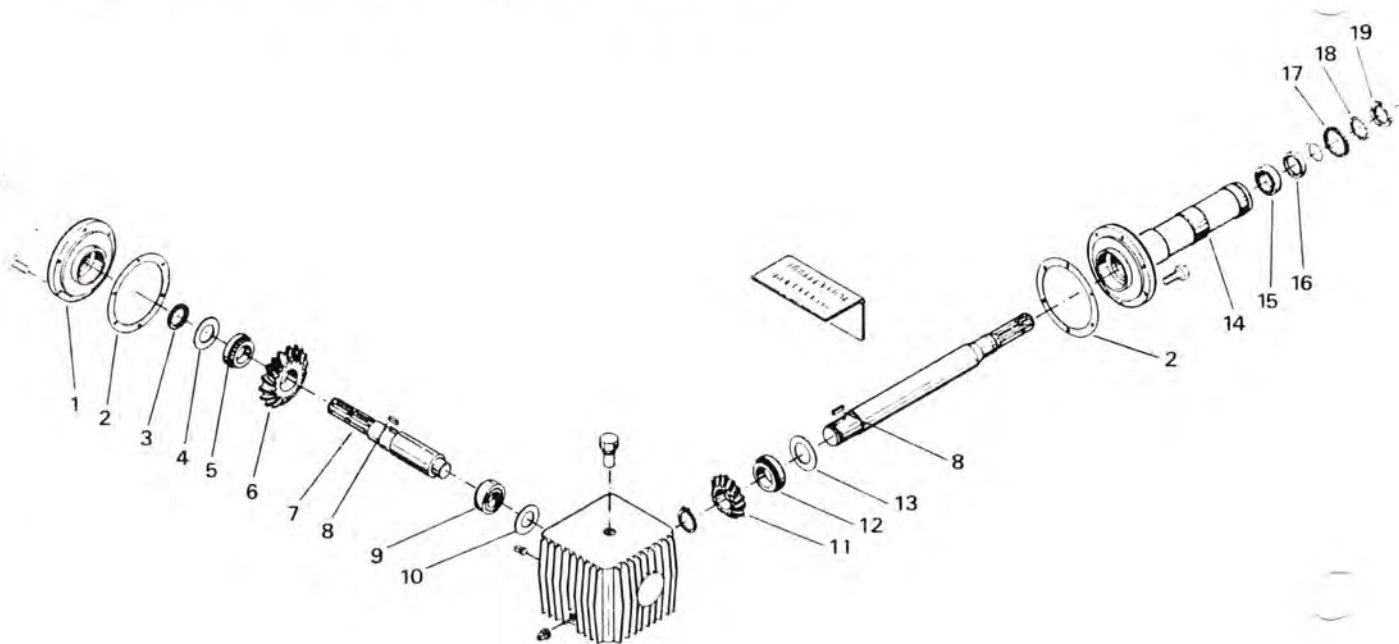

GEARKASSE - 605 & 605B, 540 OMDR./MIN.