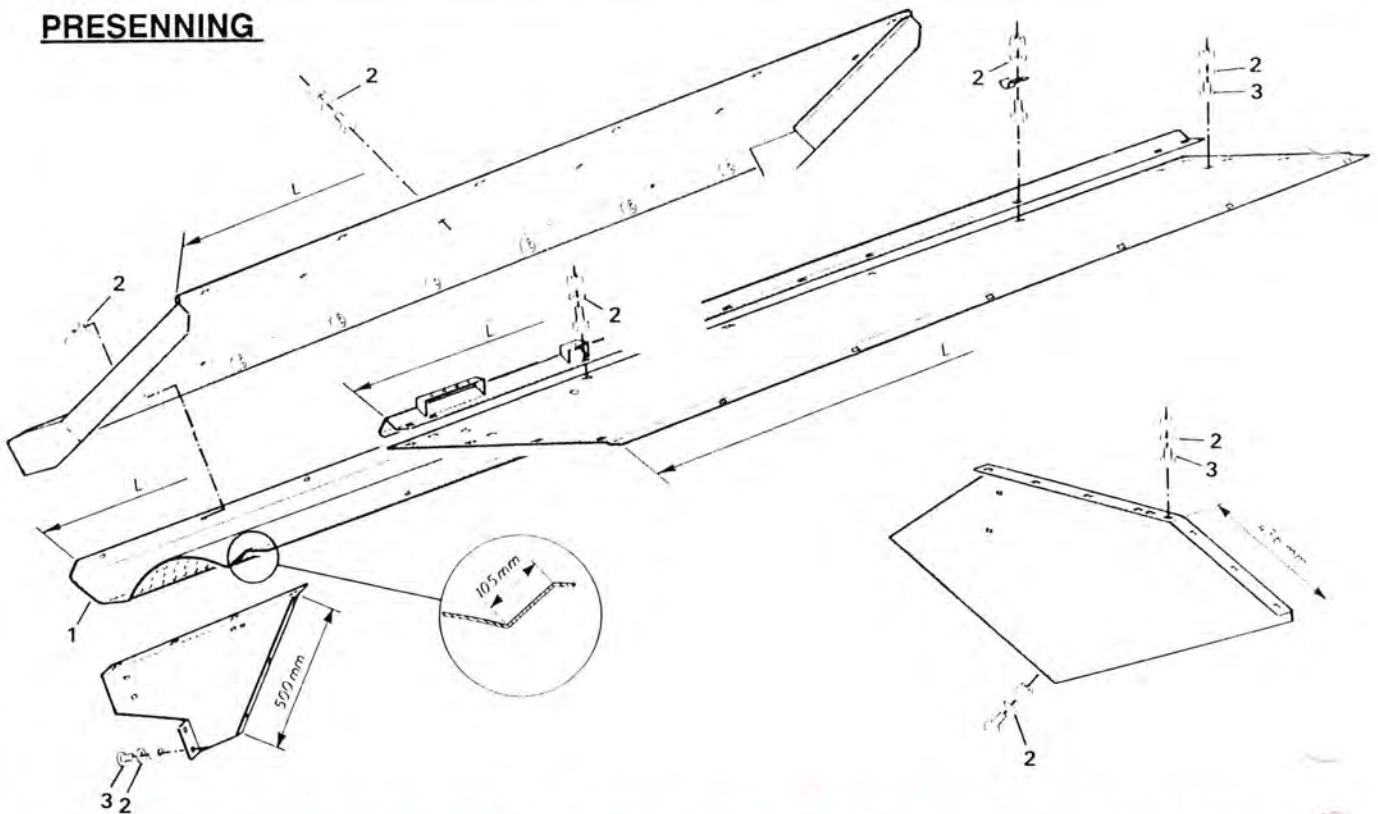

PRESENNING