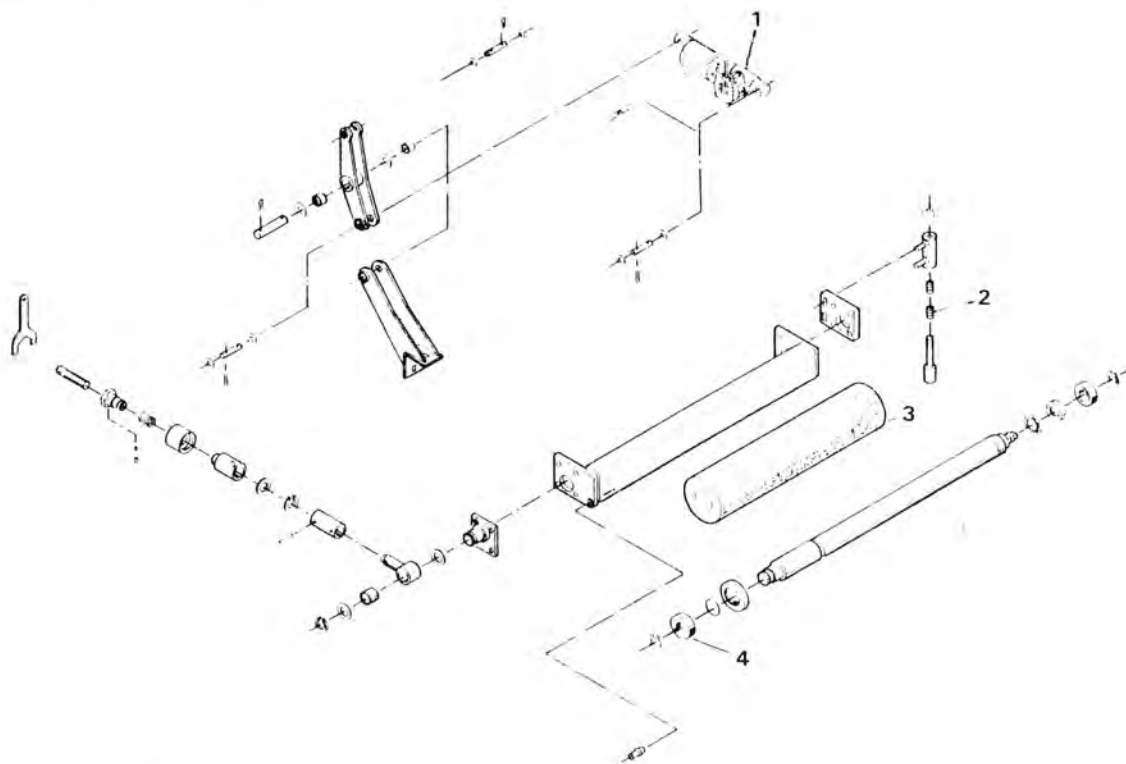

EKSAKTSNITTER 108 - SLIBEUDSTYR