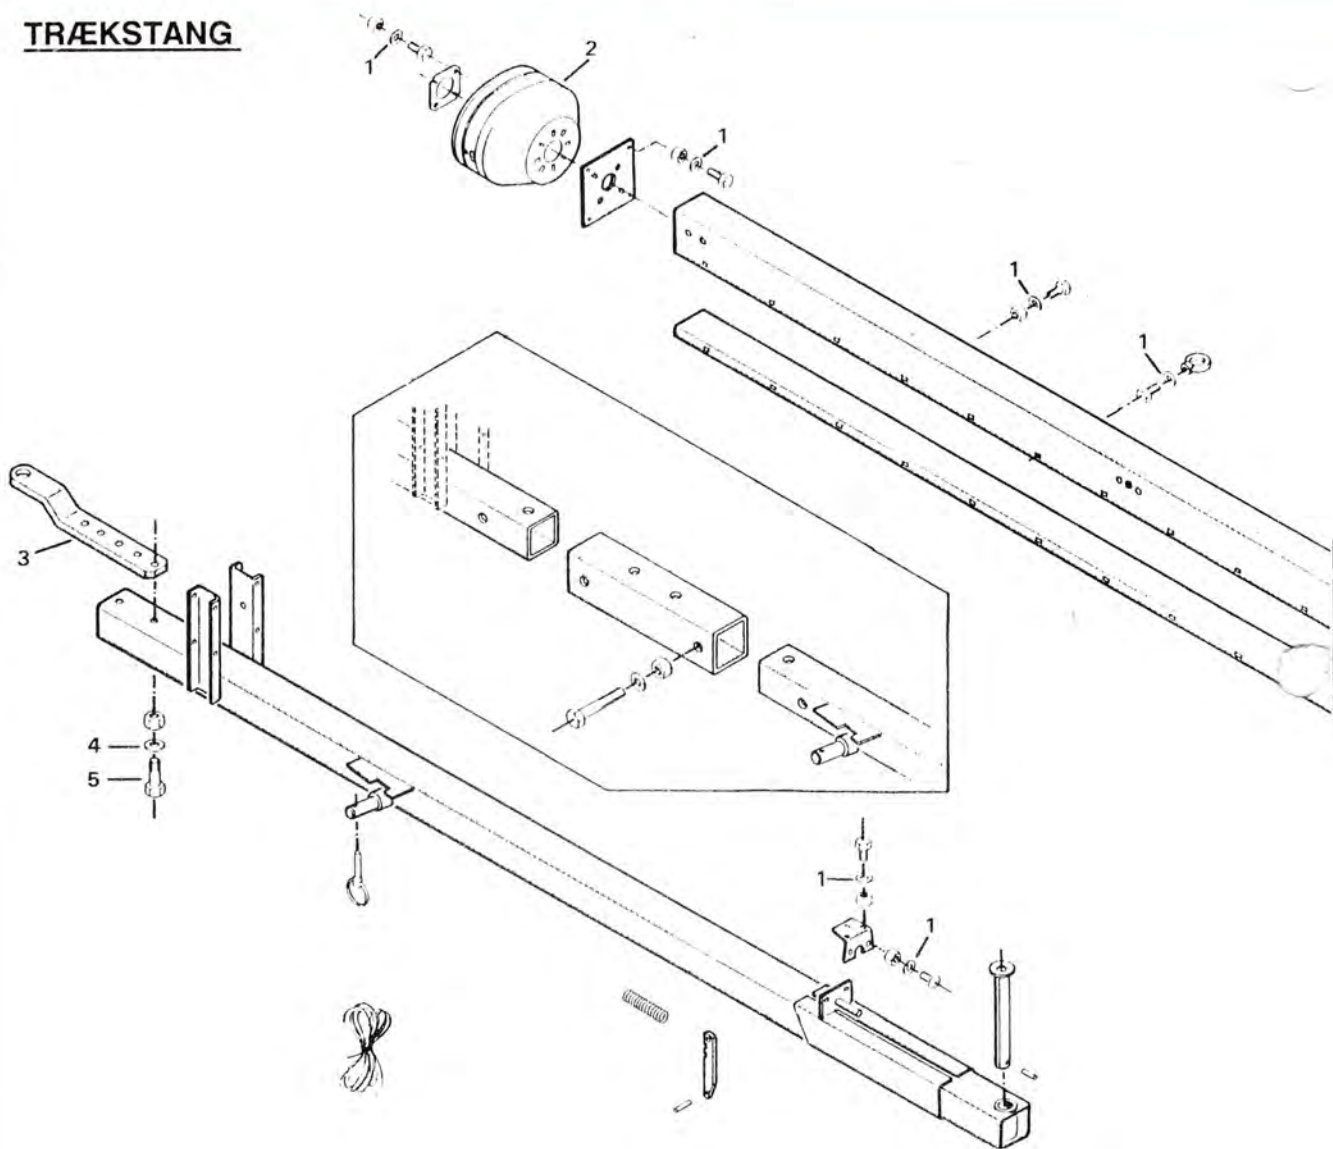

TRÆKSTANG

SLIBEANORDNING

TRÆKSTANG

POS. NR.	GRP. - VARENR.	BEMÆRKNINGER	BENÆVNELSE	6	6	6	6		
				0	0	0	0		
				2	2	5	5		
					B		B		
1	5600-99333110		Spændeskive, svær 3/8"	X	X	X	X		
2	4050-84060	47589000	Beskyttelseskærm		1		1		
2	4050-84050	56152000	Beskyttelseskærm			1			
3	5600-45356200		Trækstykke	1	1	1	1		
4	5600-99333125		Spændeskive, svær 5/8"	X	X	X	X		
5	5600-58966000		Specialbolt, M16 x 65	X	X	X	X		