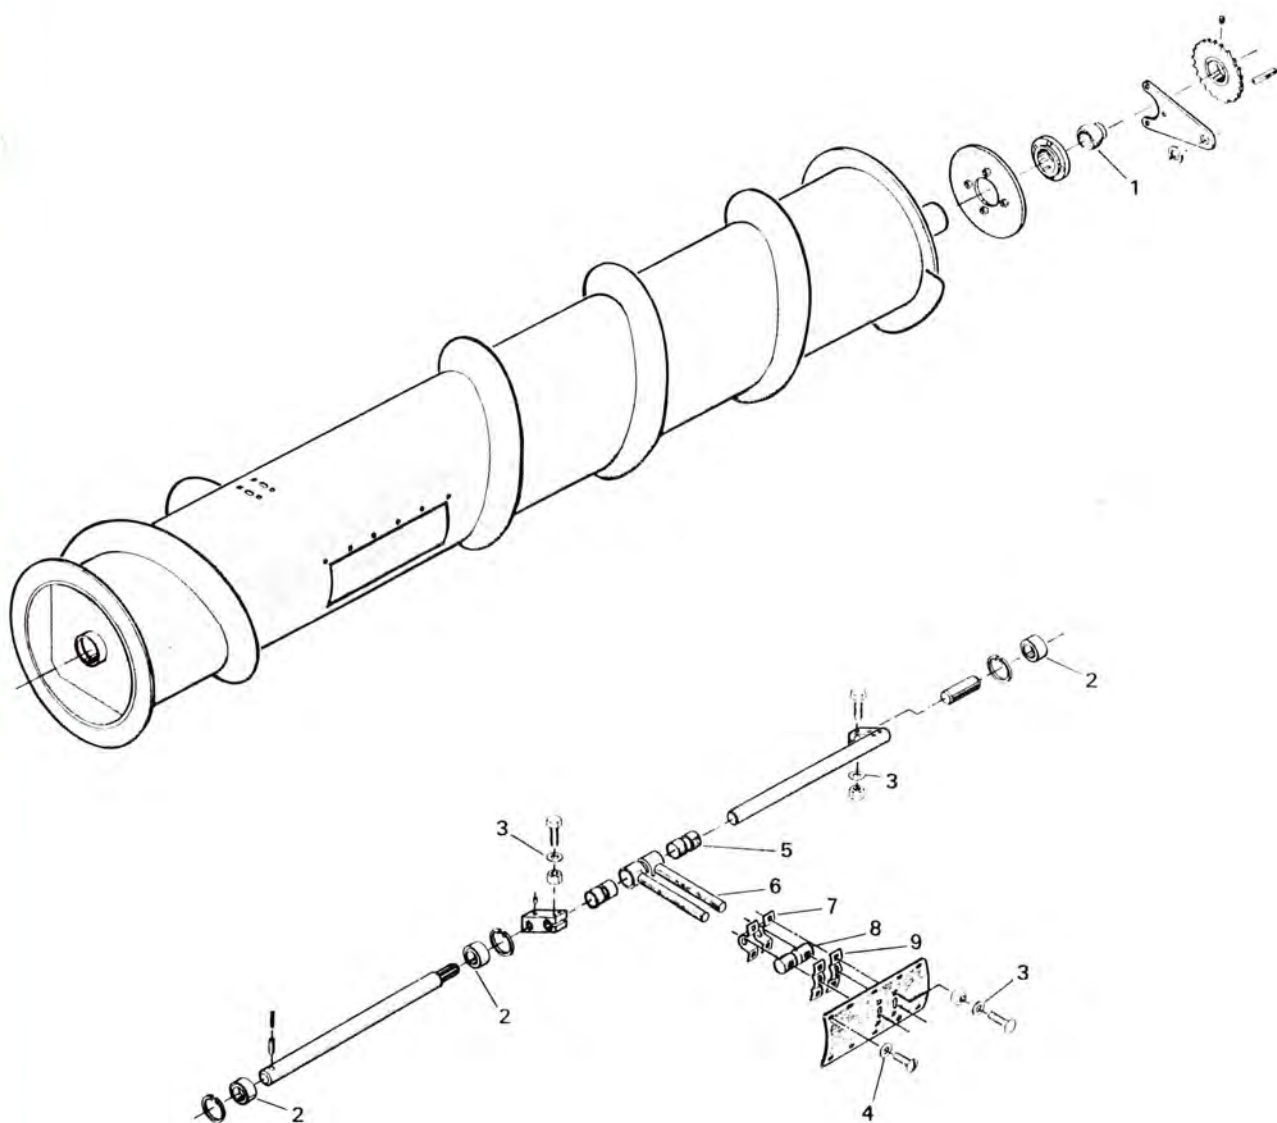

EKSAKTSNITTER 108 - SNEGL

EKSAKTSNITTER 108 - SNEGL

POS. NR.	GRP. - VARENR.	BEMÆRKNINGER	BENÆVNELSE	ANTAL PR. MASKINE
1	7000- GRAE 35NPPB	99137230	Leje	1
2	7000-6206-2RS	99100124	Leje	X
3	5600-99333110		Spændeskive, svær 3/8"	X
4	5600-99333105		Spændeskive, svær 5/16"	X
5	5600-99158035		Bøsning, 30 x 34 x 20 mm	16
6	5600-58377000		Indføringspig	8
7	5600-58363100		Bøjle	8
8	5600-48396000		Nylonleje	8
9	5600-58362100		Bøjle	8