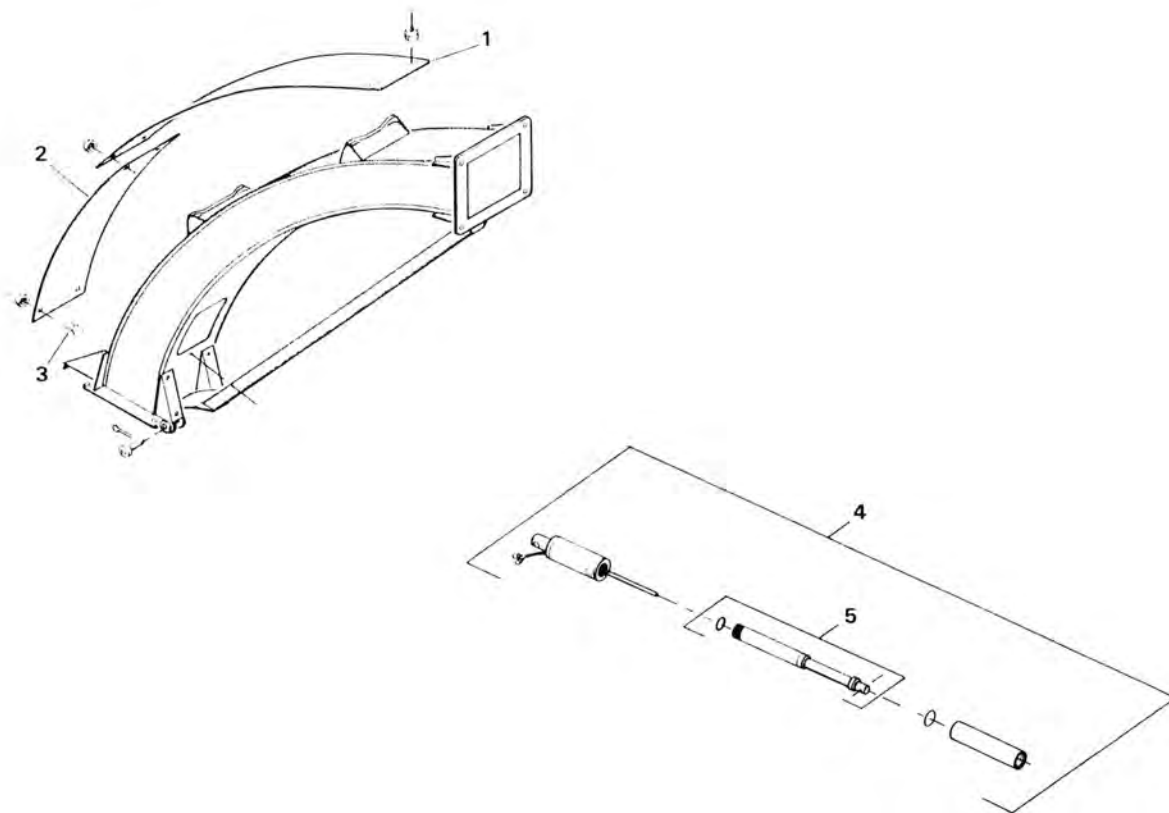

AFGANGSRØR