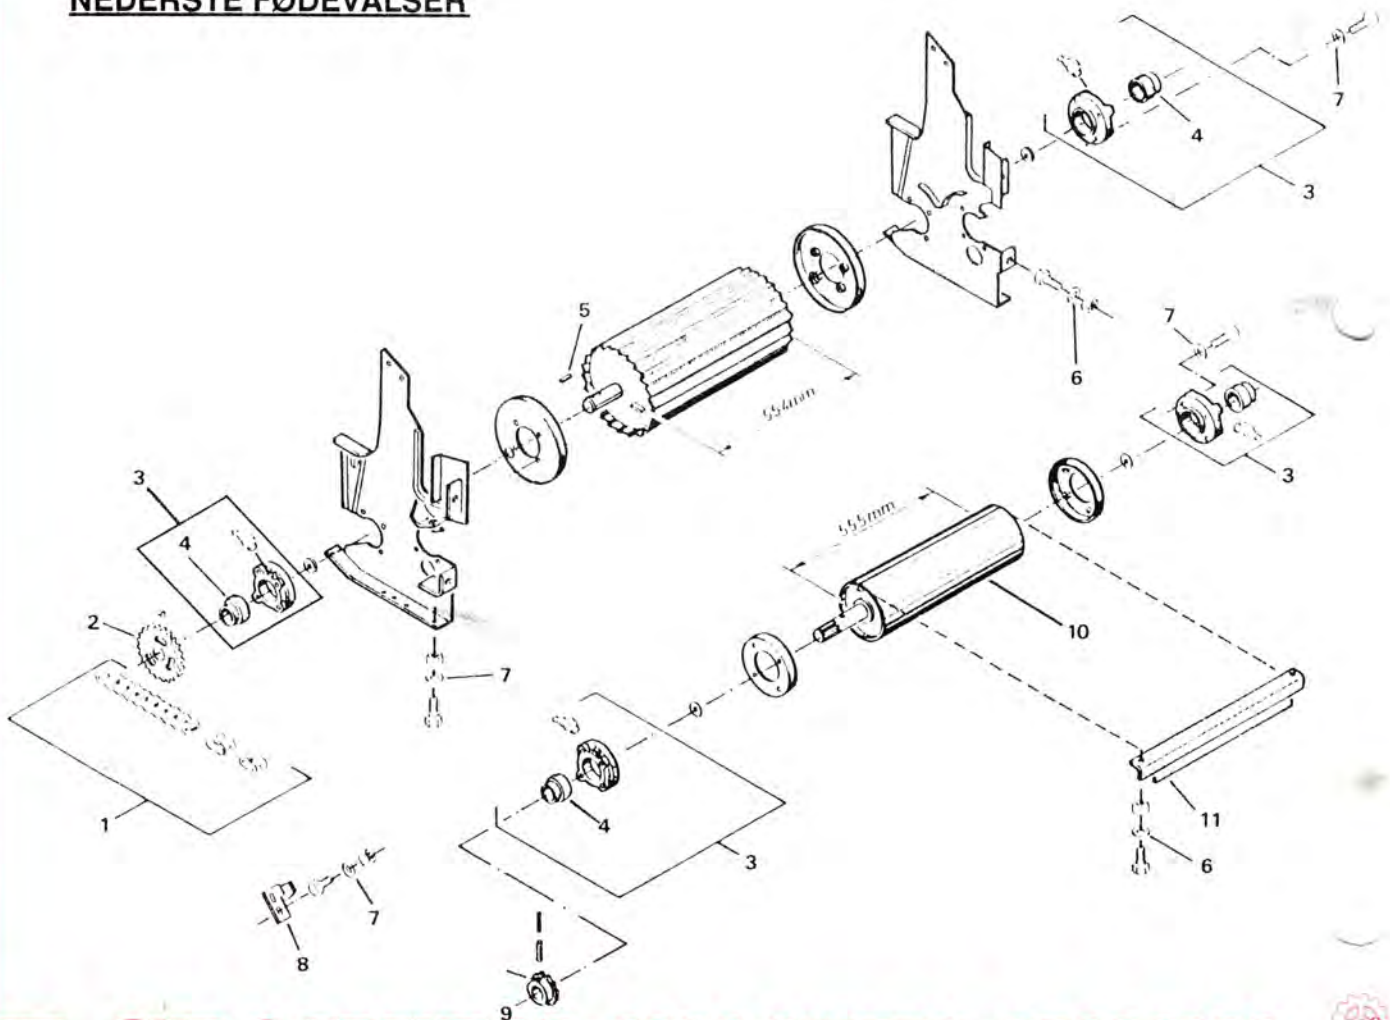

ØVERSTE FØDEVALSER

NEDERSTE FØDEVALSER

ØVERSTE FØDEVALSER

POS. NR.	GRP. - VARENR.	BEMÆRKNINGER	BENÆVNELSE	6 6 6 6					
				0 0 0 0	2 2 5 5	2 5 5 B	B		
1	5600-99333110		Spændeskive, svær 3/8"	X	X	X	X		
2	5600-58438100		Kædestrammer	2	1	1	1		
3	5600-58478000		Afstandsbøsning	6	2	2	2		
4	5600-58118000		Lejebøsning	8	8	8	8		
5	5600-48651000		Afstandsskive		X	X	X		
6	5600-99354015		Feder, 8 x 7 x 30 mm		2		2		
7	5600-44219000		Stopring	3	2	2	2		
8	8000-1911B	58268300 L = 875 mm	Rullekæde		1		1		
8	8000-1911B	58268000 L = 837 mm	Rullekæde	1		2			
9	5600-58459100		Kædehjul, 25 tdr.		2		2		
9	5600-58459000		Kædehjul, 25 tdr.	2		2			
10	4000-210000	99235521	Kryds				2		
11	5600-99235547		Gaffel m/kædehjul			1	1		
11	5600-99235264		Gaffel m/kædehjul		1				
12	5600-59105000		Sideplade, venstre		1	1	1		
13	5600-59103000		Øverste medbringervalse			1	1		
14	5600-59106000		Sideplade, højre		1	1	1		
15	5600-58120000		Trækfjeder	4	6	6	6		
*	5600-58276000		Øverste fødeaggregat kpl.	1					