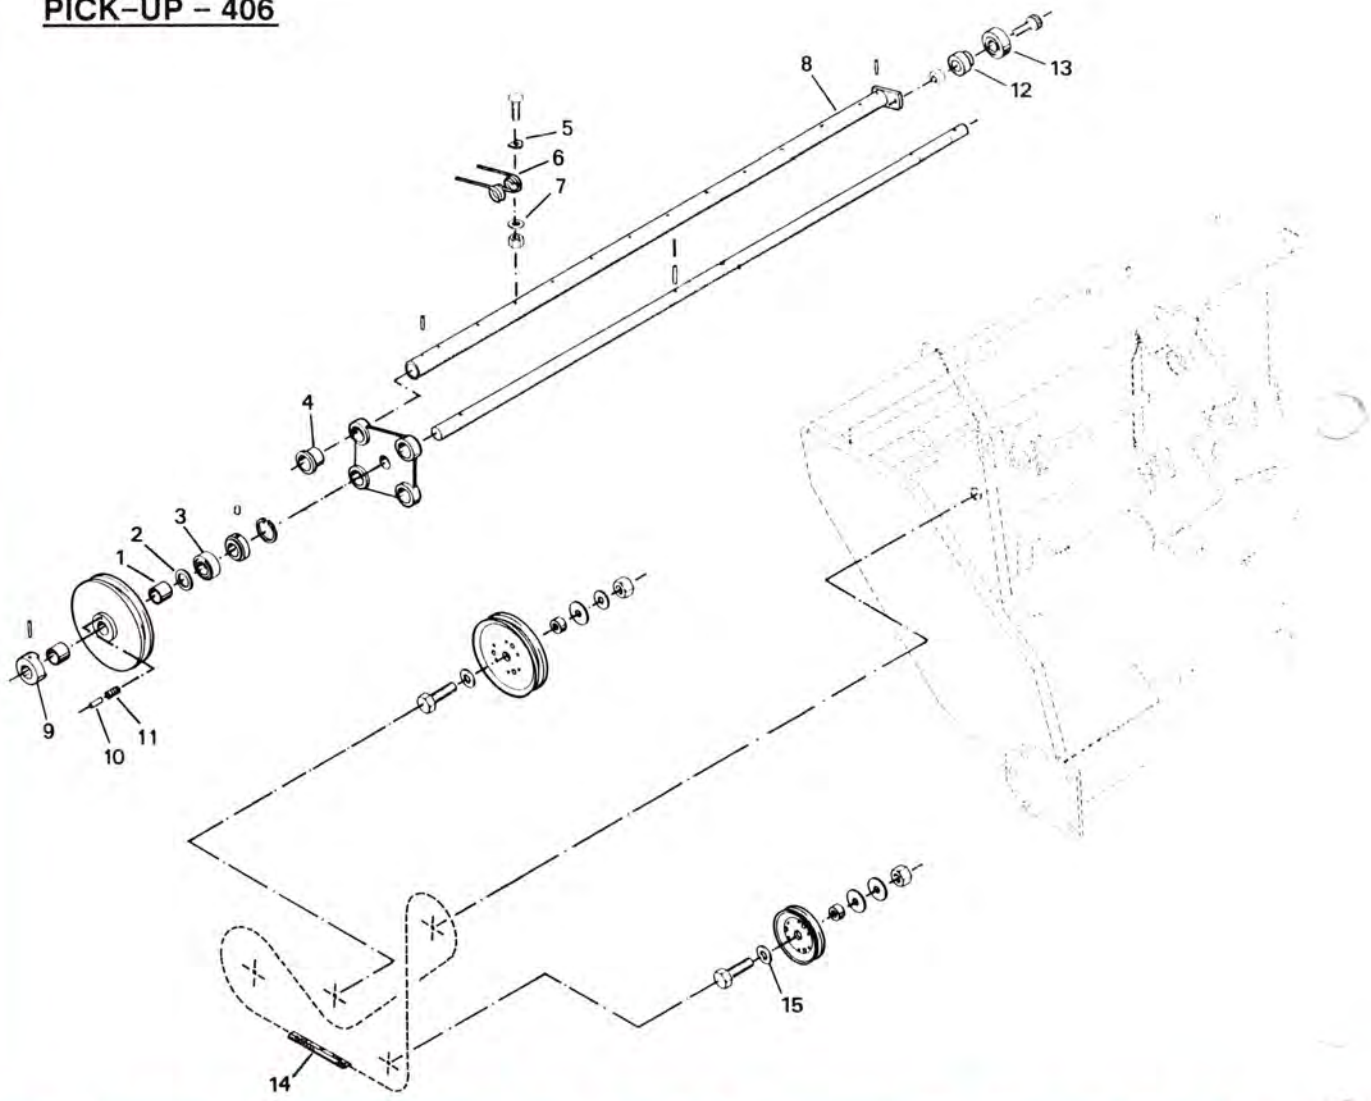

EL-STYRINGSBOKS

1	5600-45575500		Styreboks, kpl.				1
2	5600-99473392		Vippeomskifter				2
3	5600-99473358		Mikrobryder	1			

PICK-UP - 406

PICK-UP - 406

PICK-UP - 406

POS. NR.	GRP. - VARENØ.	BEMÆRKNINGER	BENÆVNELSE	ANTAL PR. MASKINE
1	5600-99333110		Spændeskive, svær	X
2	5600-59403000		Skærm	25
3	5600-59421000		Bøsning	50
4	5600-59186000		Bøsning	1
5	5600-59405100		Kamskive	1
6	5600-99333115		Spændeskive, svær	X
7	5600-59430000		Slæbesko	2
8	5600-99333125		Spændeskive, svær	X