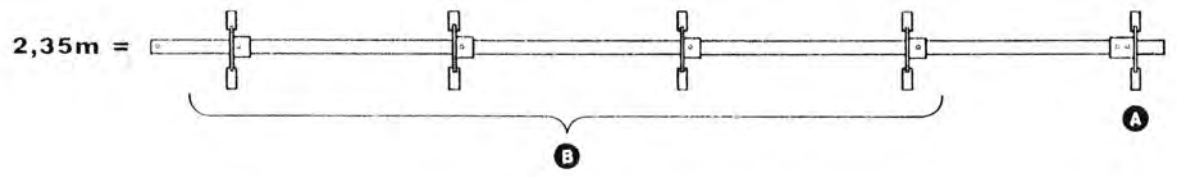

PICK-UP-RØR & -FJEDRE

1,8m	2,35m
7	8
$L = 1675\text{ mm}$	$L = 2219\text{ mm}$