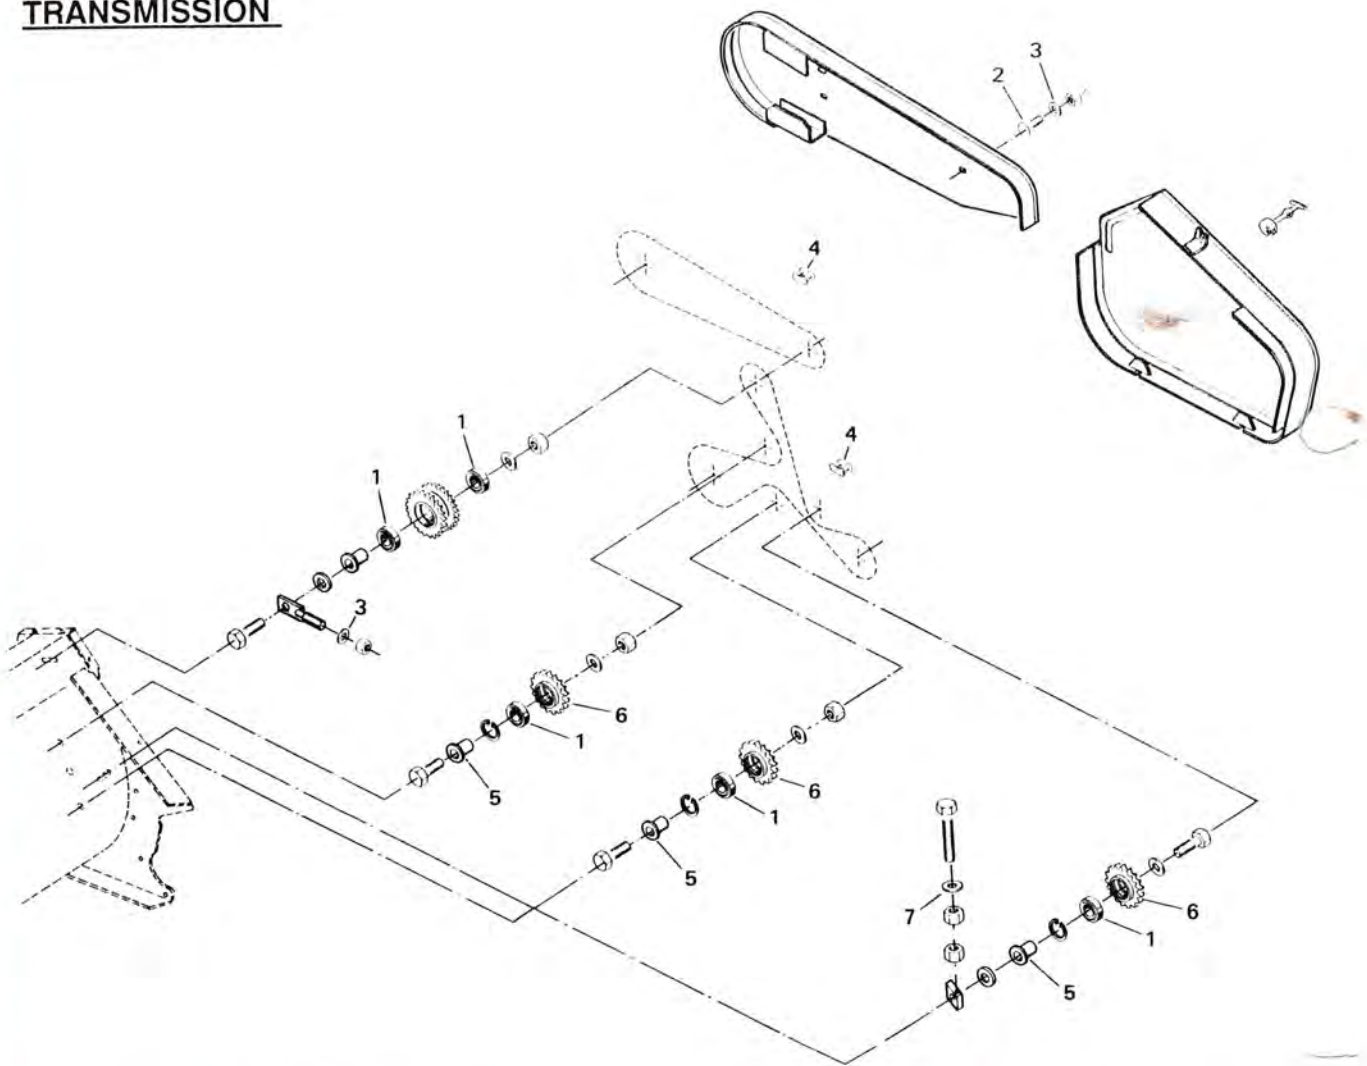

TRANSMISSION

EKSAKTSNITTER 108 - GEAR

POS. NR.	GRP. - VARENR.	BEMÆRKNINGER	BENÆVNELSE	ANTAL PR. MASKINE
1	5600-99333110		Spændeskive, svær 3/8"	X
2	7000-6207-2RS	99100329	Leje	4
3	5600-48651000		Afstandsskive	1
4	4050-84060	47589000	Beskyttelsesskærm	1

TRANSMISSION

1	7000-6206-2RS	99100124	Leje	5
2	5600-45432000		Speciel bræddebolt, M10 x 19 mm	X
3	5600-99333110		Spændeskive, svær 3/8"	X
4	8000-1911B-11	99210838	Kædeled	2
5	5600-48228100		Afstandsbøsning	3
6	5600-48227000		Kædehjul, 17 tdr.	3
7	5600-99333115		Spændeskive, svær 7/16"	X