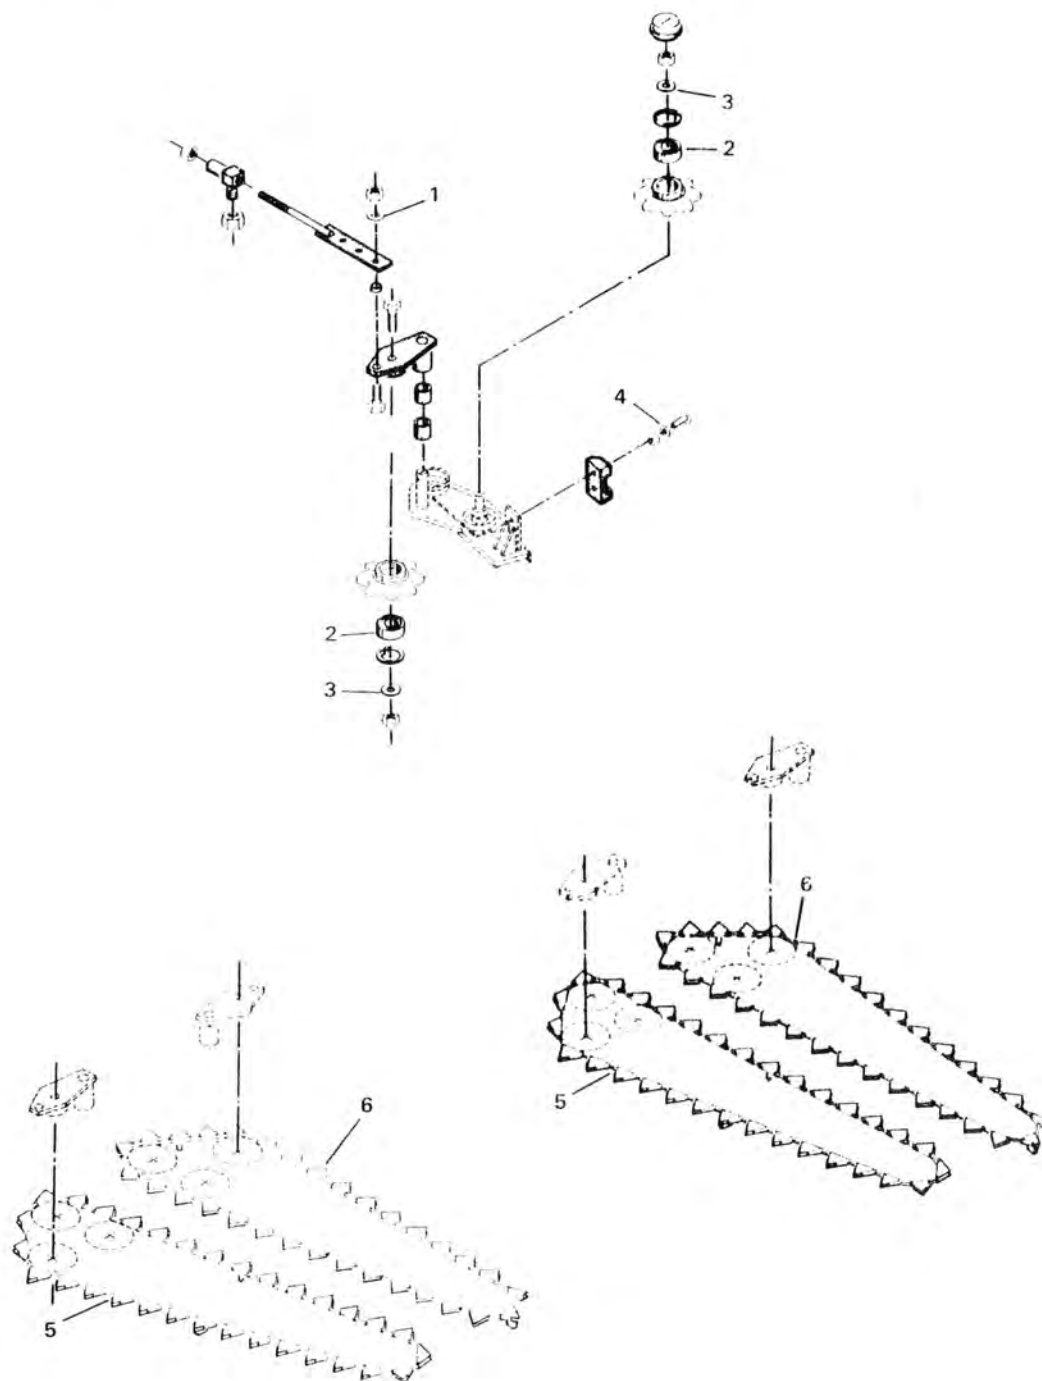

2-RÆKKET MAJSUDSTYR - 602B & 605B

2-RÆKKET MAJSUDSTYR - 602B & 605B

POS. NR.	GRP. - VARENR.	BEMÆRKNINGER	BENÆVNELSE	ANTAL PR. MASKINE
1	5600-99333115		Spændeskive, svær 7/16"	X
2	7000-6205-2RS	99100319	Leje	8
3	5600-46227000		Skive	8
4	5600-99333105		Spændeskive, svær 5/16	X
5	5600-59661100	-9/87	Majskæde kpl., venstre	1
5	5600-59978100	-9/87	Majskæde kpl., venstre	1
5	5600-59978100	9/87-	Majskæde kpl., venstre	2
6	5600-59939100	-9/87	Majskæde kpl., højre	1
6	5600-59662100	-9/87	Majskæde kpl., højre	1
6	5600-59939100	9/87-	Majskæde kpl., højre	2