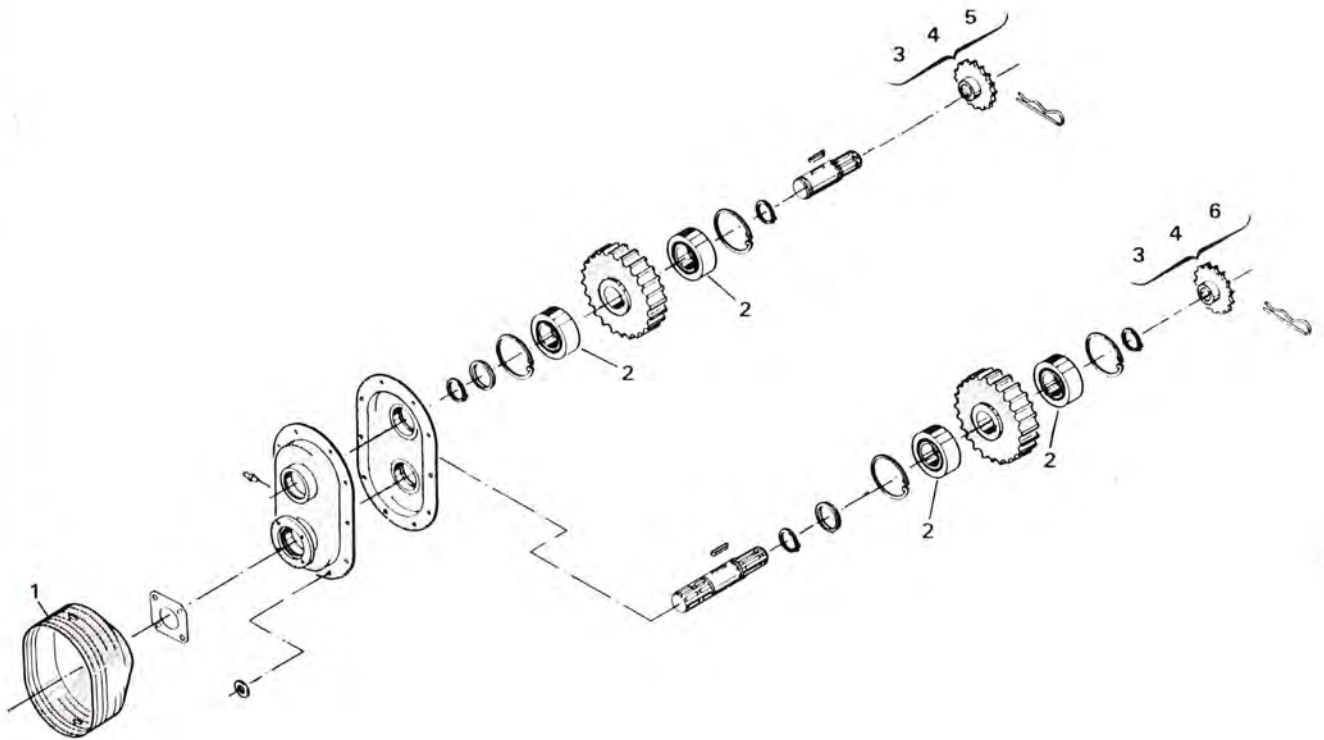

EKSAKTSNITTER 108 - PICK-UP-GEARKASSE

EKSAKTSNITTER 108 - PICK-UP-GEARKASSE

POS. NR.	GRP. - VARENR.	BEMÆRKNINGER	BENÆVNELSE	ANTAL PR. MASKINE
1	4050-84060		Beskyttelsesskærm	1
2	7000-6207-2RS	99100329	Leje	4
3	5600-58297100		Kædehjul, 15 tdr.	2
4	5600-58296100		Kædehjul, 17 tdr.	2
5	5600-58297200		Kædehjul, 20 tdr.	1
6	5600-58431100		Kædehjul, 13 tdr.	1