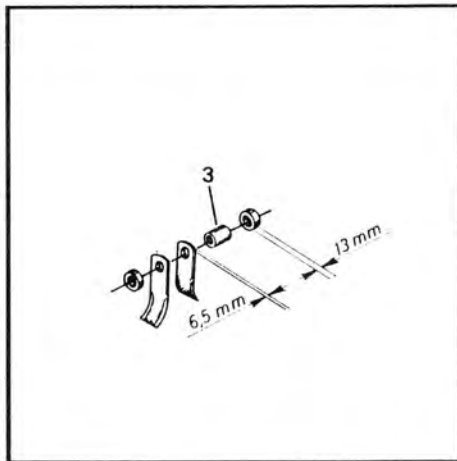

KNIVE

KNIVE

POS. NR.	GRP. - VARENR.	BEMÆRKNINGER	BENÆVNELSE	S K T 1 5 0 0	S K T 1 5 0 0 B	S K T 2 1 0 0	S K T 2 1 0 0 B
1	5600-49501300		Kniv	42	84	60	120
2	5600-49502200		Vingebøsning	21	63	30	90
3	5600-40881100		Lejebøsning, L = 39 mm	21		30	
4	5600-40880000		Knivholder	21		30	
5	5600-40882400		Bolt f/kniv	21		30	
6	5600-40882300		Kniv	21		30	
7	5600-40880360		Kniv kpl.	21		30	