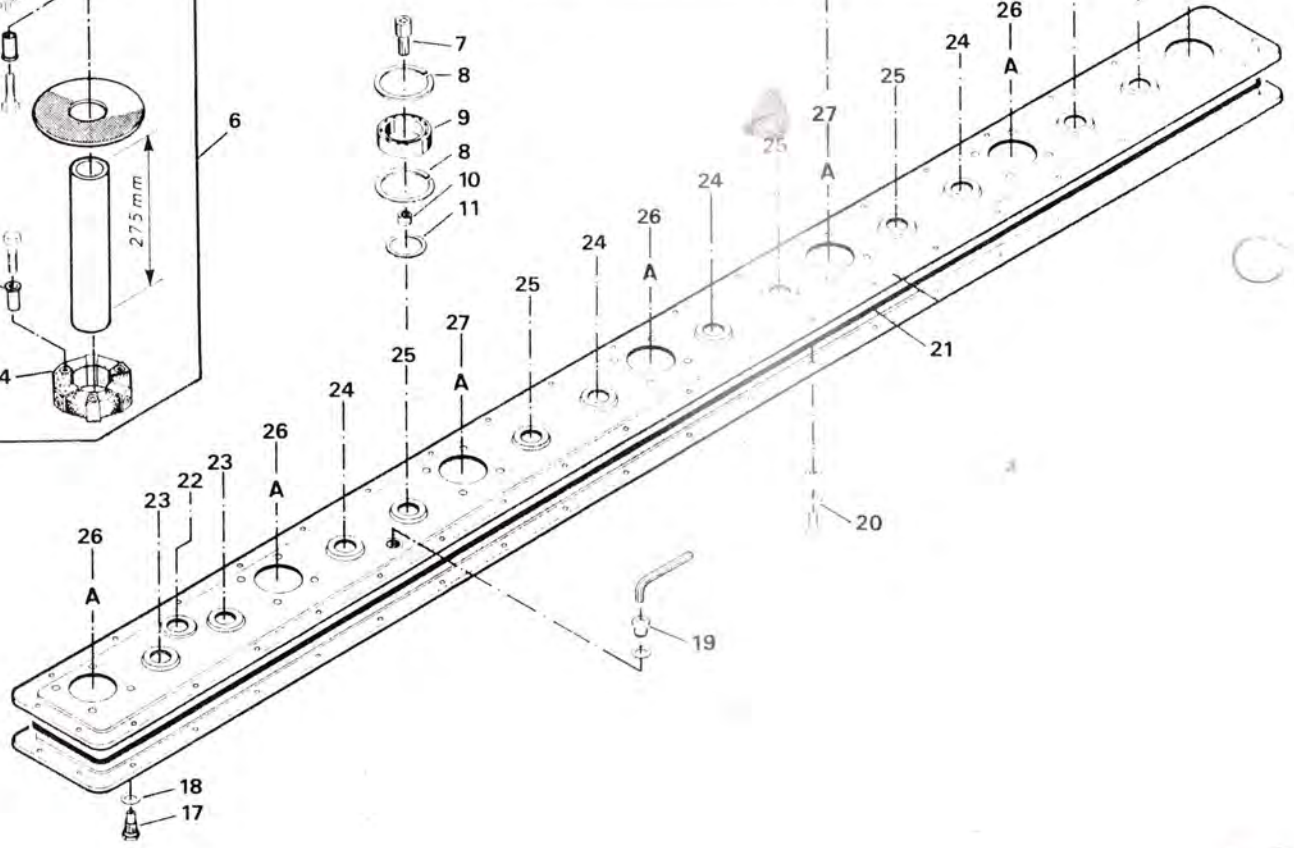

KNIVBJÆLKE

KNIVBJÆLKE

POS. NR.	GRP. - VARENR.	BEMÆRKNINGER	BENÆVNELSE	3	3	3	3	3	3	3	3	3	3	
				0	0	0	0	0	0	0	0	0	0	0
				4	5	6	7	B	B	5	6	F	F	
1	5600-99462766		Kuhn-knivbjælke, 6-skivet			1		1						
1	5600-99462776		Kuhn-knivbjælke, 7-skivet				1		1				1	
*	5600-39397000	A	Rep. sæt f/99258110	1	1	1	1		1					
3	5600-39711000	A	Flange	1	1	1	1		1					
4	5600-99258101	A	Gummielement	2	2	2	2		2					
5	5600-99258107	A	Bøsning	6	6	6	6		6					
6	5600-99258110	A	Centralflexkobling			1	1		1					
7	5600-99462636		Skrue, M20 x 1,5 x 30	6	9	10	13	10	13	9	10	10	13	
8	5600-99462644		Låsering	12	18	20	26	20	26	18	20	20	26	
9	7000-GB 10721	99462643	Leje	6	9	10	13	10	13	9	10	10	13	
10	5600-99462624		Nylonbøsning	6	9	10	13	10	13	9	10	10	13	
11	5600-99462615		Afstandsskive	6	9		13	10	13	9	10	10	13	
12	5600-99462792		Leje kpl.	4	5	6	7	6	7	5	6	6	7	
13	5600-99462632		Skive					6	7	5		6	7	
14	5600-99420106		O-ring	16	20	24	28	24	28	20	24	24	28	
15	5600-99462639		Låseskrue, M10 x 16	16	20	24	28	24	28	20	24	24	28	
16	5600-99420196		O-ring	4	5	6	7	6	7	5	6	6	7	
17	5600-39718000		Ventil kpl.	1	1	1	1	1	1	1	1	1	1	
18	5600-99462718		Kobberskive	3	3	3	2	3	3	3	3	3	3	
19	5600-99462633		Magnetprop	2	2	1	1	1	1	2	2	1	1	
20	5600-99333110		Spændeskive, svær 3/8"			X	X	X	X			X	X	
21	5600-99462762		O-ring f/7-skivet				1		1				1	
21	5600-99462715		O-ring f/6-skivet			1		1			1	1		
22	5600-99462611		Mellemhjul, 33 tdr.		1		1		1	1			1	
23	5600-99462612		Mellemhjul, 33 tdr.		2		2		2	2			2	
24	5600-99462613		Mellemhjul, 45 tdr.	3	3	5	5	5	5	3	5	5	5	
25	5600-99462614		Mellemhjul, 45 tdr.	3	3	5	5	5	5	3	5	5	5	
26	5600-99462706		Drivhjul, 34 tdr.	2	3	3	4	3	4	3	3	3	4	
27	5600-99462707		Drivhjul, 34 tdr.	2	2	3	3	3	3	2	3	3	3	

A: Til og med maskinnr. 307.825.

Fra maskinnr. 307.826 anvendes kardanled nr. 99240294 på 306, 307, 306B & 307B. Se ill. på næste side.

De med * mærkede numre er ikke afbilledet.