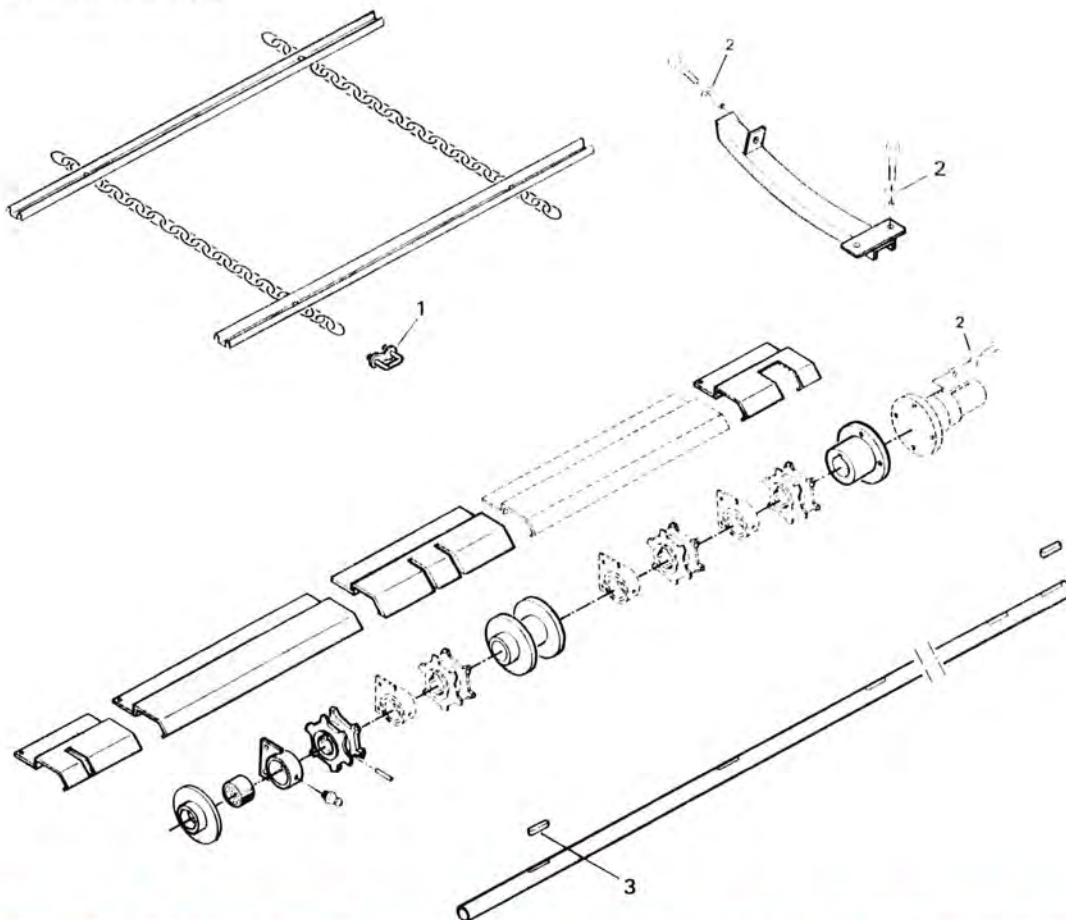

BUNDKÆDE & GEAR