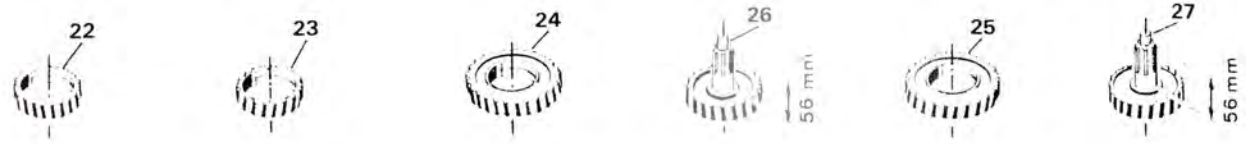

KNIVBJÆLKE

KNIVBJÆLKE

POS. NR.	GRP. - VARENR.	BEMÆRKNINGER	BENÆVNELSE	3	3	3	3	3	3	3	3	3	3	
				0	0	0	0	0	0	0	0	0	0	0
				4	5	6	7	B	B	5	6	F	F	
1	5600-99462766		Kuhn-knivbjælke, 6-skivet			1		1						
1	5600-99462776		Kuhn-knivbjælke, 7-skivet				1		1				1	
*	5600-39397000	A	Rep. sæt f/99258110	1	1	1	1		1					
3	5600-39711000	A	Flange	1	1	1	1		1					
4	5600-99258101	A	Gummielement	2	2	2	2		2					
5	5600-99258107	A	Bøsning	6	6	6	6		6					
6	5600-99258110	A	Centralflexkobling			1	1		1					
7	5600-99462636		Skrue, M20 x 1,5 x 30	6	9	10	13	10	13	9	10	10	13	
8	5600-99462644		Låsering	12	18	20	26	20	26	18	20	20	26	
9	7000-GB 10721	99462643	Leje	6	9	10	13	10	13	9	10	10	13	
10	5600-99462624		Nylonbøsning	6	9	10	13	10	13	9	10	10	13	
11	5600-99462615		Afstandsskive	6	9		13	10	13	9	10	10	13	
12	5600-99462792		Leje kpl.	4	5	6	7	6	7	5	6	6	7	
13	5600-99462632		Skive					6	7	5		6	7	
14	5600-99420106		O-ring	16	20	24	28	24	28	20	24	24	28	
15	5600-99462639		Låseskrue, M10 x 16	16	20	24	28	24	28	20	24	24	28	
16	5600-99420196		O-ring	4	5	6	7	6	7	5	6	6	7	
17	5600-39718000		Ventil kpl.	1	1	1	1	1	1	1	1	1	1	
18	5600-99462718		Kobberskive	3	3	3	2	3	3	3	3	3	3	
19	5600-99462633		Magnetprop	2	2	1	1	1	1	2	2	1	1	
20	5600-99333110		Spændeskive, svær 3/8"			X	X	X	X			X	X	
21	5600-99462762		O-ring f/7-skivet				1		1				1	
21	5600-99462715		O-ring f/6-skivet			1		1			1	1		
22	5600-99462611		Mellemhjul, 33 tdr.		1		1		1	1			1	
23	5600-99462612		Mellemhjul, 33 tdr.		2		2		2	2			2	
24	5600-99462613		Mellemhjul, 45 tdr.	3	3	5	5	5	5	3	5	5	5	
25	5600-99462614		Mellemhjul, 45 tdr.	3	3	5	5	5	5	3	5	5	5	
26	5600-99462706		Drivhjul, 34 tdr.	2	3	3	4	3	4	3	3	3	4	
27	5600-99462707		Drivhjul, 34 tdr.	2	2	3	3	3	3	2	3	3	3	

A: Til og med maskinnr. 307.825.

Fra maskinnr. 307.826 anvendes kardanled nr. 99240294 på 306, 307, 306B & 307B. Se ill. på næste side.

De med * mærkede numre er ikke afbilledet.