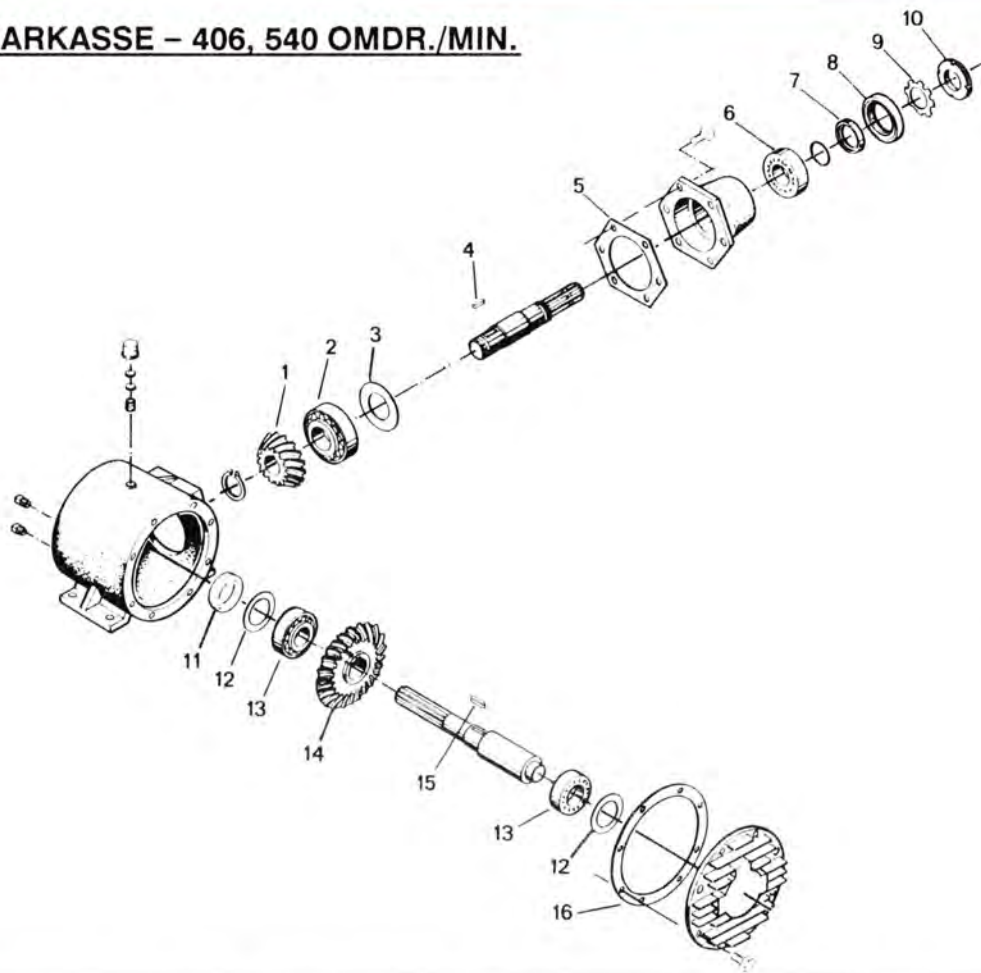

GEARKASSE – 406, 540 OMDR./MIN.