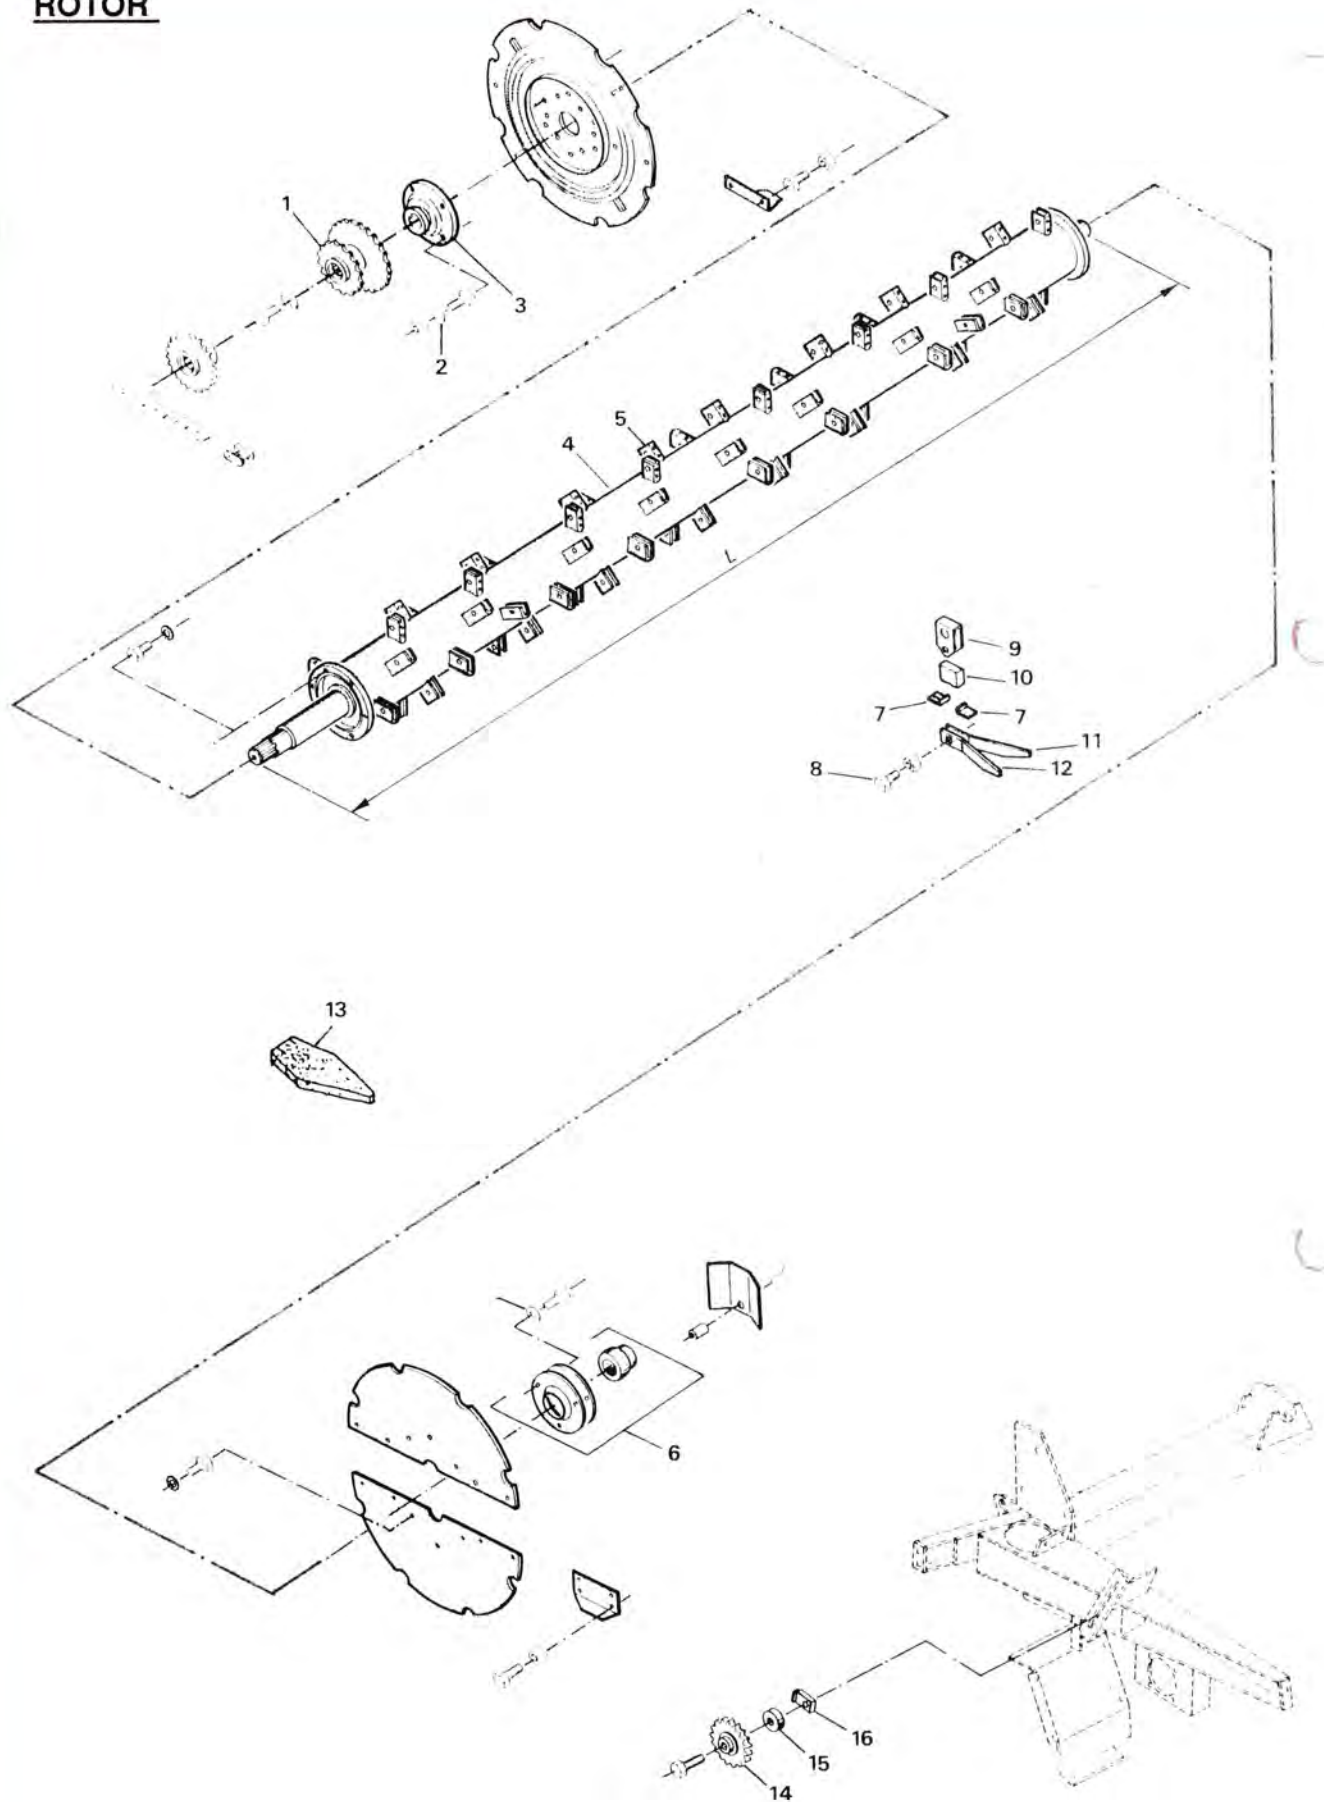

ROTOR

ROTOR

POS. NR.	GRP. - VARENR.	BEMÆRK- NINGER	BENÆVNELSE	3	3	3	3	3	3	3	3	3	3
				0 4	0 5	0 6	0 7	0 6 B	0 7 B	1 5	1 6	1 6 F	1 7 F
1	5600-39347100		Kædehjul, 28/40 tdr.	1	1								
2	5600-99333110		Spændeskive, svær 3/8"	X	X	X	X	X	X	X	X	X	X
3	5600-99125019		Leje	1	1	1	1	1	1				
4	5600-39602000		Rotor			1	1	1	1				
5	5600-39310103		Lap f/påsvejsning			X	X	X	X				
6	7000-												
	GE 35KRRB/ 7000-MS 72 (2)	99127025	Leje	1	1	1	1	1	1	1	1	1	1
7	5600-39115000		Flanget Lap	68	88	116	136	116	136				
8	5600-39114100		Specialbolt	34	44	58	68	58	68				
9	5600-39112000		Plade	34	44	58	68	58	68				
10	5600-39111000		Støddæmper	34	44	58	68	58	68				
11	5600-39113900		Finger, højre	34	44	58	68						
12	5600-39113000		Finger, venstre	34	44	58	68	58	68				
13	5600-38158000		Crimperfinger, plast							168	216	216	264
14	5600-99227213		Kædehjul, 17 tdr.	1	1					1	1	1	1
15	5600-39349000		Bøsning	1	1					1	1	1	1
16	5600-35159000		Konsol	1	1					1	1	1	1