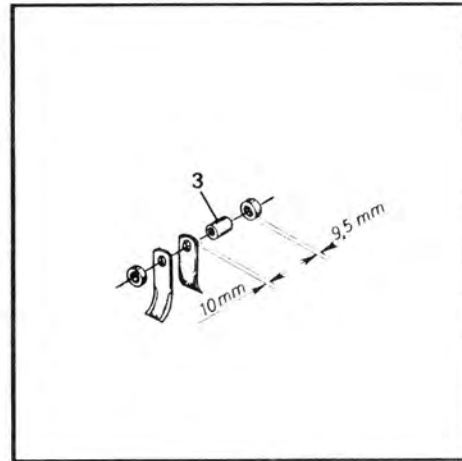

KNIVE

KNIVE

POS. NR.	GRP. - VARENR.	BEMÆRKNINGER	BENÆVNELSE	S K T 1 5 0 0	S K T 1 5 0 0 B	S K T 2 1 0 0	S K T 2 1 0 0 B
1	5600-49501300		Kniv	42	84	60	120
2	5600-49502200		Vingebøsning	21	63	30	90
3	5600-40881100		Lejebøsning, L = 39 mm	21		30	
4	5600-40880000		Knivholder	21		30	
5	5600-40882400		Bolt f/kniv	21		30	
6	5600-40882300		Kniv	21		30	
7	5600-40880360		Kniv kpl.	21		30	