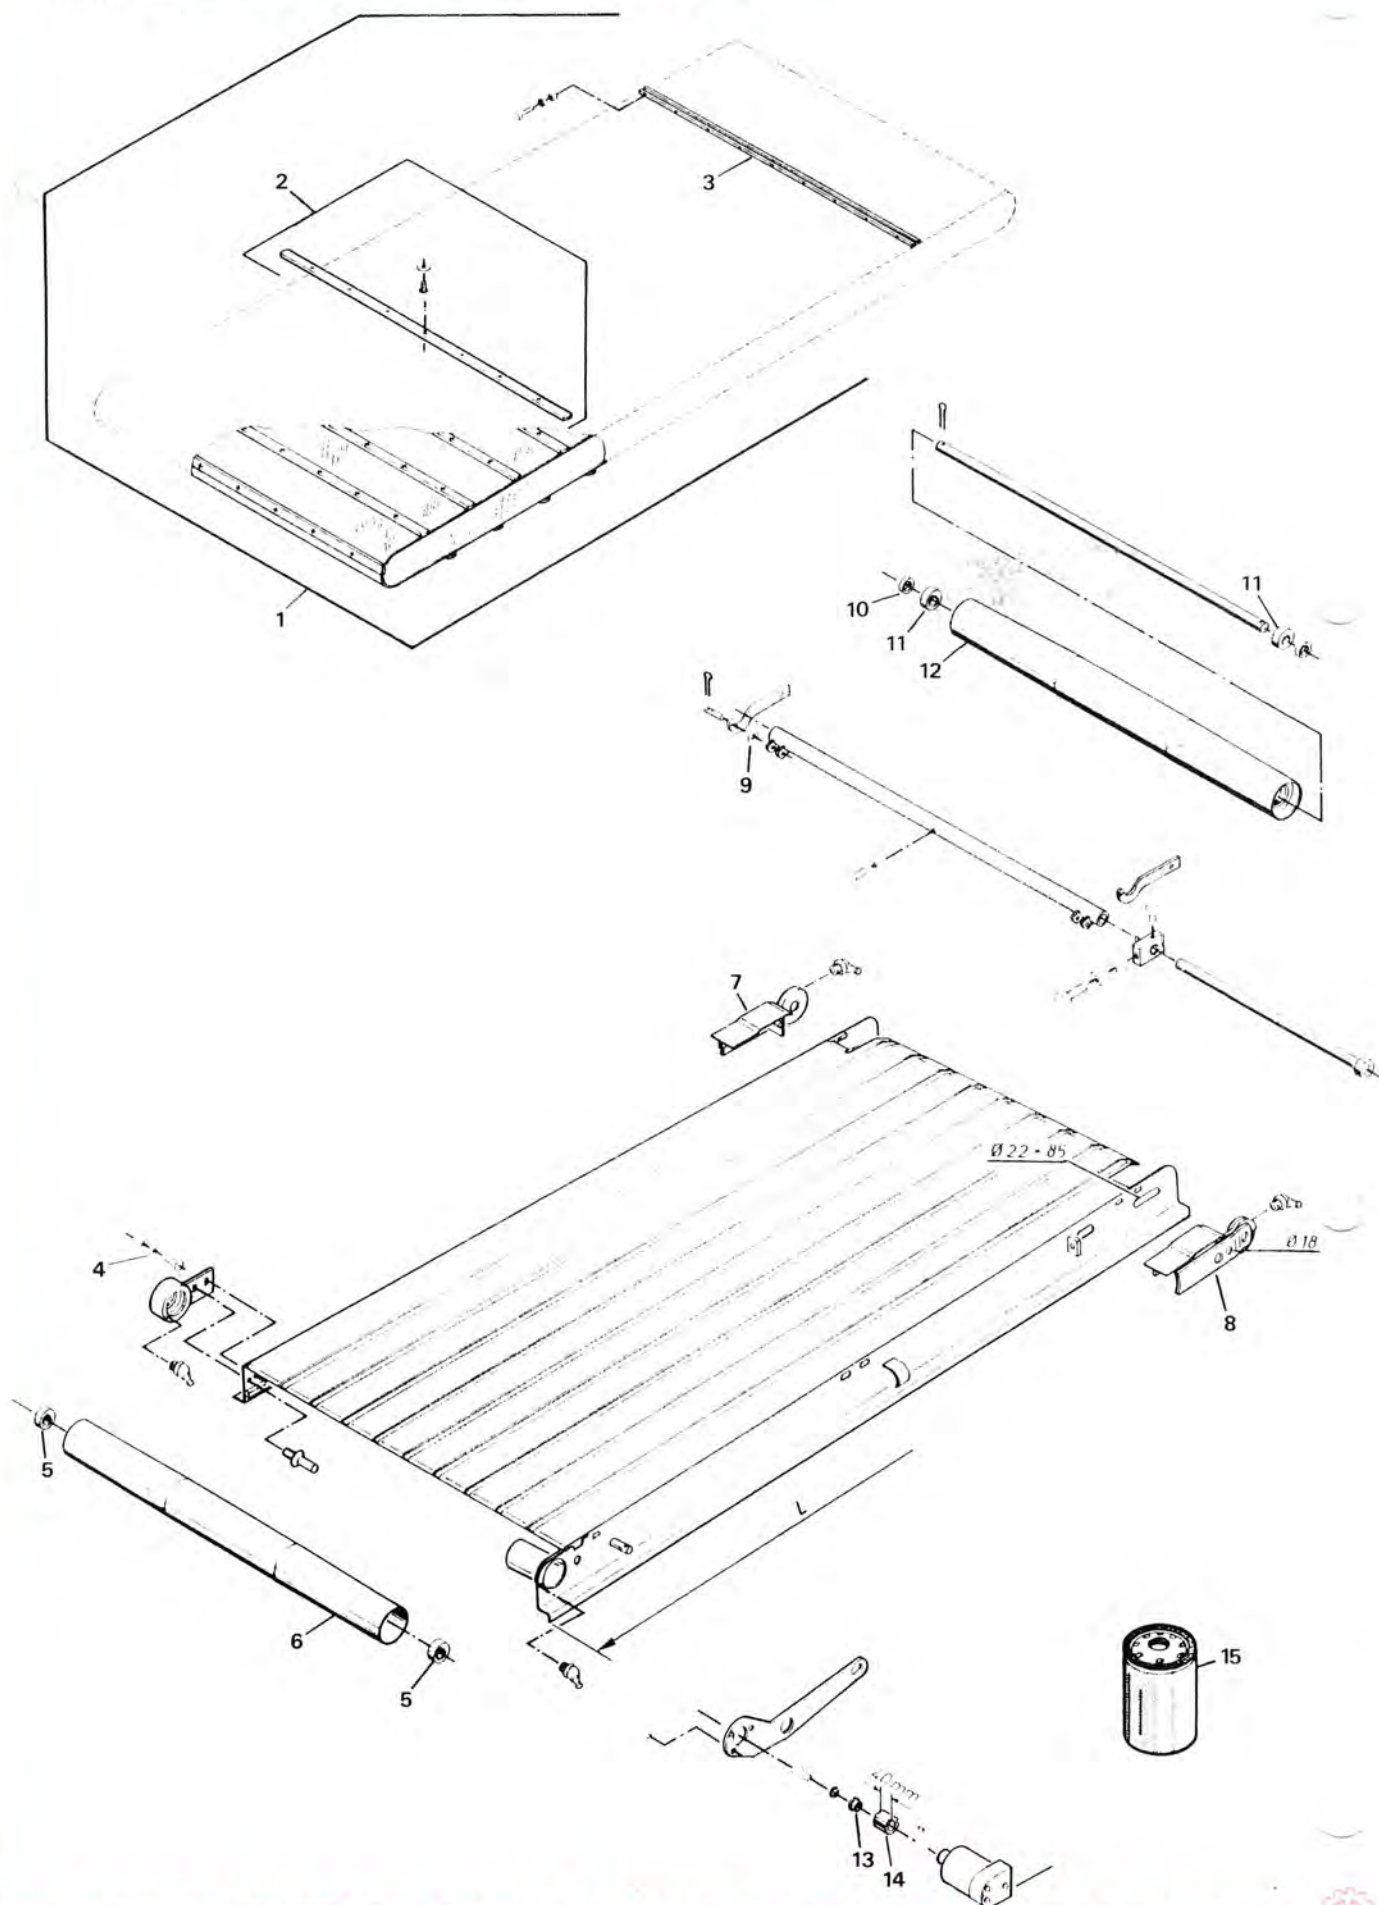

BÅND & HYDRAULISK ANLÆG - 306B & 307B

BÅND & HYDRAULISK ANLÆG – 306B & 307B

POS. NR.	GRP. – VARENR.	BEMÆRKNINGER	BENÆVNELSE	3	3	3	3	3	3	3	3	3	3
				0	0	0	0	0	0	1	1	1	1
				4	5	6	7	B	B	5	6	F	F
1	5600-39841200		Bånd kpl.						1				
2	5600-39391000		Medbringer kpl.					14	16				
3	5600-39843000		Gummibeslag					2	2				
4	5600-99333110		Spændeskive, svær 7/8"					X	X				
5	7000-6009-2RS	99100239 B	Leje					2	2				
5	7000-6004-2RS	99100214 A	Leje						2				
5	7000-479207	99137314 A	Leje						1				
*	5600-39817000	A	Fjedertallerken						1				
*	5600-39819000	A	Fjeder						1				
6	5600-39513000	B	Tromle					1	1				
6	5600-39814000	A	Tromle						1				
7	5600-39825200		Rullekonsol					1	1				
8	5600-39826200		Rullekonsol					1	1				
9	5600-99333105		Spændeskive, svær 5/16"					X	X				
10	5600-39818000	B	Afstandsring					2	2				
10	5600-39818000	A	Afstandsring						3				
11	7000-6204-2RS	99100314 B	Leje					2	2				
11	7000-6004-2RS	99100214 A	Leje						2				
12	5600-39822100	B	Tromle					1	1				
12	5600-39822000	A	Tromle						1				
*	5600-39790000		Rep. sæt for bånd					X	X				
13	5600-39816000		Sikringskive					1	1				
14	5600-39523000	B	Koblingspart					1	1				
14	5600-39815200	A	Koblingspart						1				
15	5600-99408964		Filterelement					1	1				

A: Til maskinr. 305.085
B: Fra maskinr. 305.085

De med * mærkede numre er ikke afbilledet.