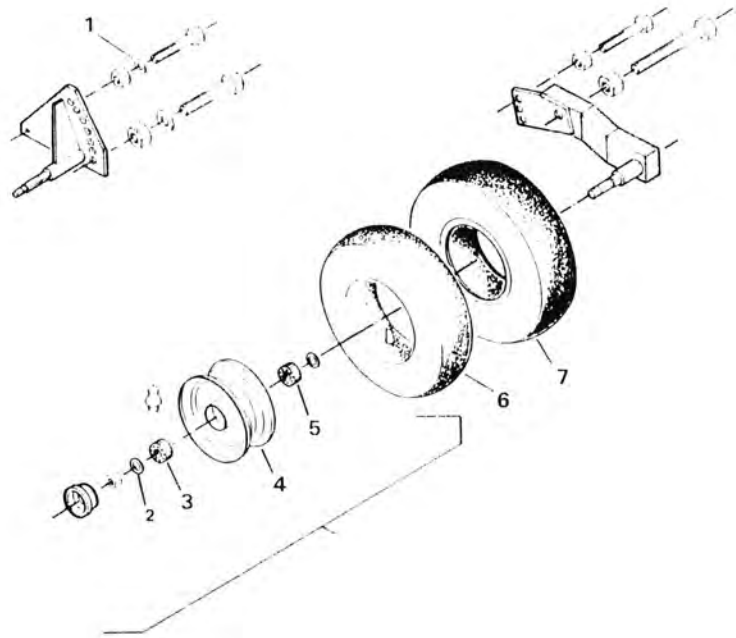

BUNDKÆDE & GEAR

1	5600-63529000	99452070	Kpl. samleled		4				
2	5600-99333115		Spændeskive, svær 7/16"		X				
3	5600-99354054		Pasfeder, 14 x 9 x 50 mm		4				

HJULMONTERINGKONTRAKLAPPER

HJULMONTERING

POS. NR.	GRP. - VARENR.	BEMÆRKNINGER	BENÆVNELSE	S	S	S	S		
				K	K	K	K		
				T	T	T	T		
				1	1	2	2		
				5	5	1	1		
				0	0	0	0		
				0	0	0	0		
				B	B	B	B		
1	5600-99333115		Spændeskive, svær	X	X	X	X		
2	0502-16	99333025	Fladskive			X	X		
2	5600-99333125		Spændeskive, svær	X	X				
3	7000-6205	99100315	Leje			2	2		
3	7000-6304	99100410	Leje	2	2				
4	5600-44226000		Fælg	2	2				
5	7000-6205	99100315	Leje	2	2				
5	7000-6206	99100320	Leje			2	2		
6	1441-1058	43173000	Slange	2	2				
6	1441-1070	99432623	Slange			2	2		
7	1441-0584	43172000	Dæk	2	2				
7	1441-0697	99432323	Dæk			2	2		
8	5600-44226060		Fælg kpl.	2	2				
8	5600-99434080		Fælg kpl.			2	2		