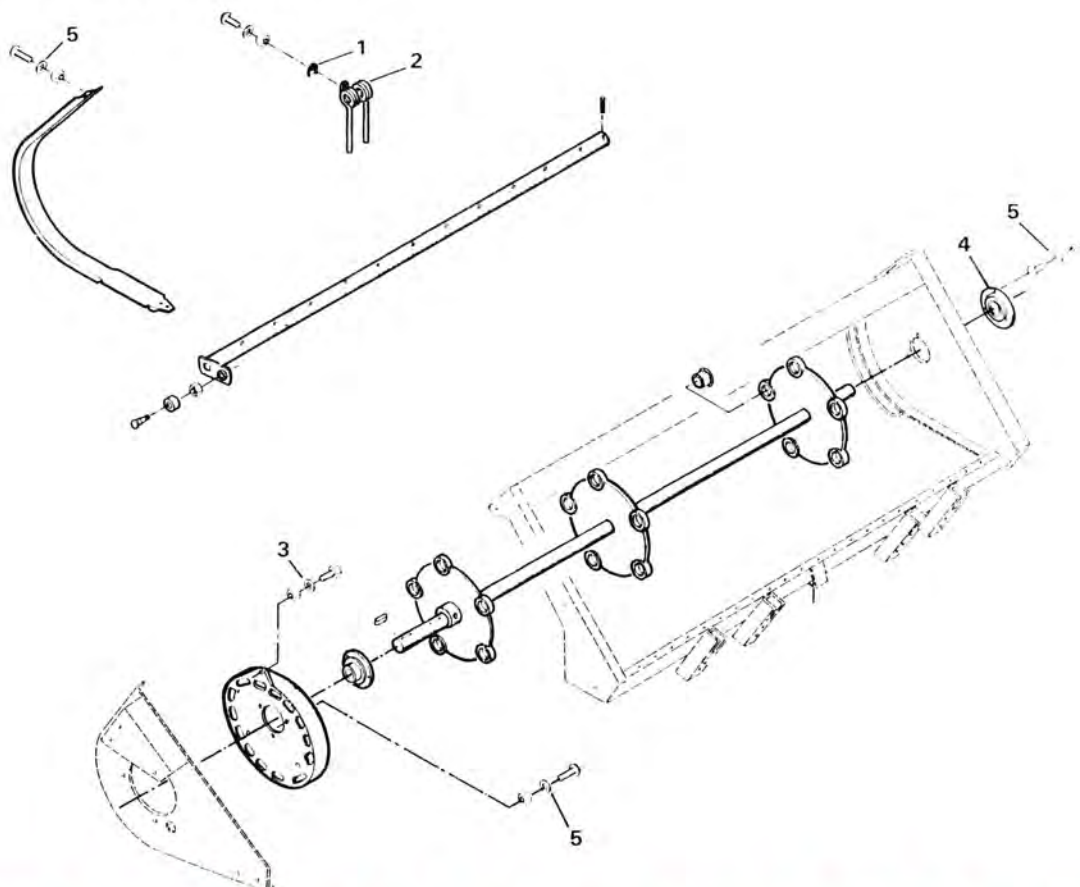

PICK-UP – 1015 & 1030