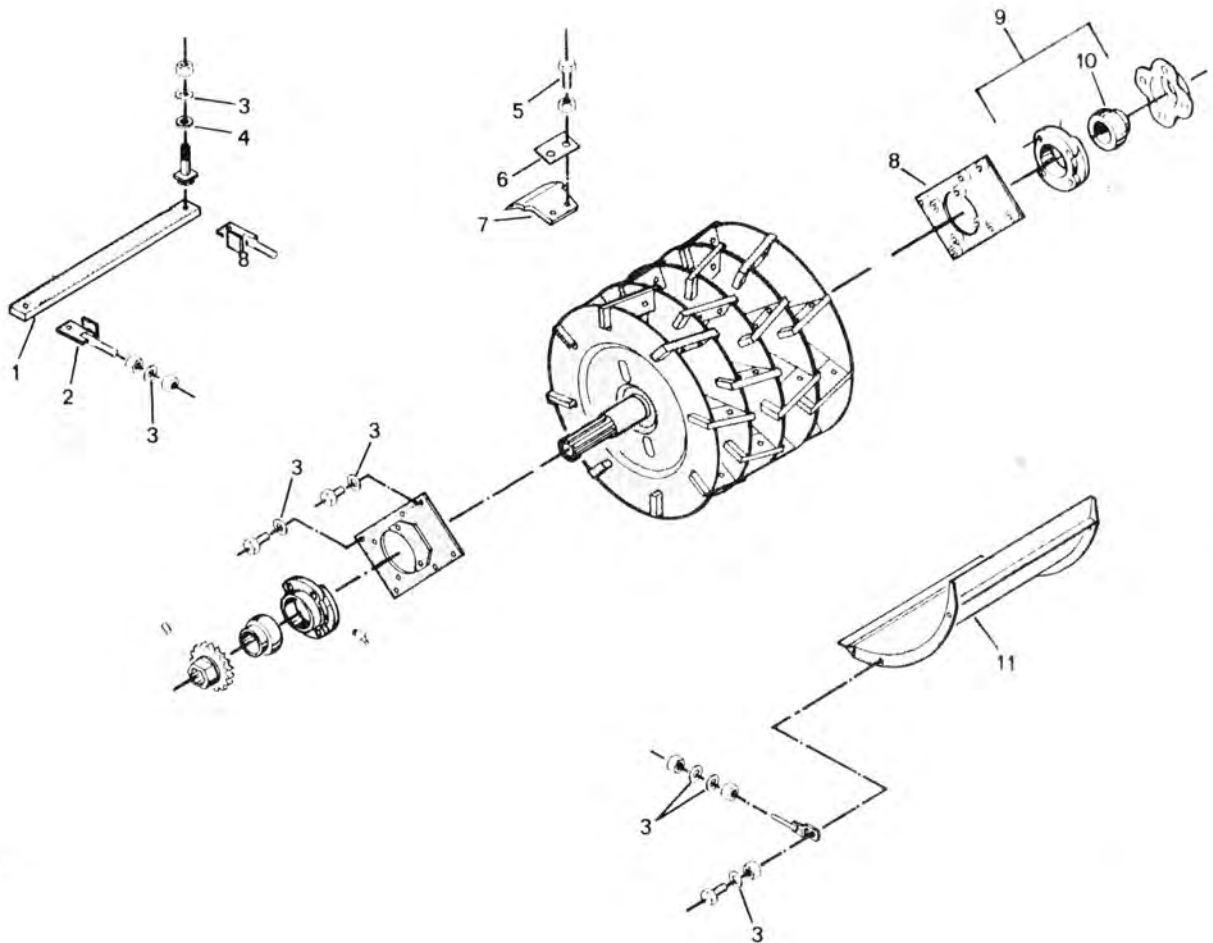

FINSNITTERKNIV & MODSKÆR - 406

FINSNITTERKNIV & MODSKÆR - 406

POS. NR.	GRP. - VARENR.	BEMÆRKNINGER	BENÆVNELSE	ANTAL PR. MASKINE
1	5600-58165200		Modskær	1
2	5600-59266000		Justerbolt	2
3	5600-99333115		Spændeskive, svær	X
4	5600-46227000		Skive	6
5	5600-34159000		Specialbolt	X
6	5600-35194000		Underlag f/kniv	32
7	5600-35410000		Kniv	32
8	5600-58860000		Lejekonsol	2
9	5600-58280000		Leje, kpl.	2
10	7000-479211	99137320	Leje	2
11	5600-58204000	58102100	Bundplade	1