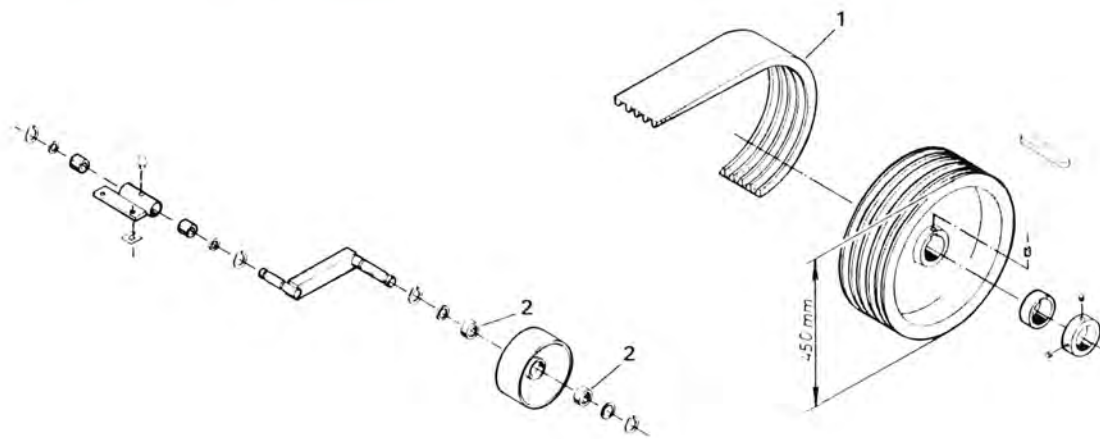

KNIVE

EKSAKTSNITTER 108 - TRANSMISSION

POS. NR.	GRP. - VARENR.	BEMÆRKNINGER	BENÆVNELSE	ANTAL PR. MASKINE
1	5600-99203330		Powerbelt SHC	1
2	7000-6205	99100315	Leje	2

KNIVE

1	5600-29998000		Sæt a 12 knive inkl. bolte	1
2	5600-37170000		Mellemlæg, 0,5 mm	36
3	5600-37171000		Mellemlæg, 1,0 mm	36
4	5600-37172000		Mellemlæg, 1,5 mm	36
5	5600-37173000		Mellemlæg, 2,0 mm	36
6	5600-29999000		Sæt a 6 kastevinger inkl. bolte	1
6	5600-28649000		Kastevinge	6
7	5600-29578000		Afstryger, kpl.	1
8	5600-28620000		Modskærssæt inkl. bolte m. m.	1
9	5600-29608000		Knivfang	1
10	5600-29358000		Sliddele	1
11	5600-28520000		Svøb	1
12	5600-28521000		Svøb	1