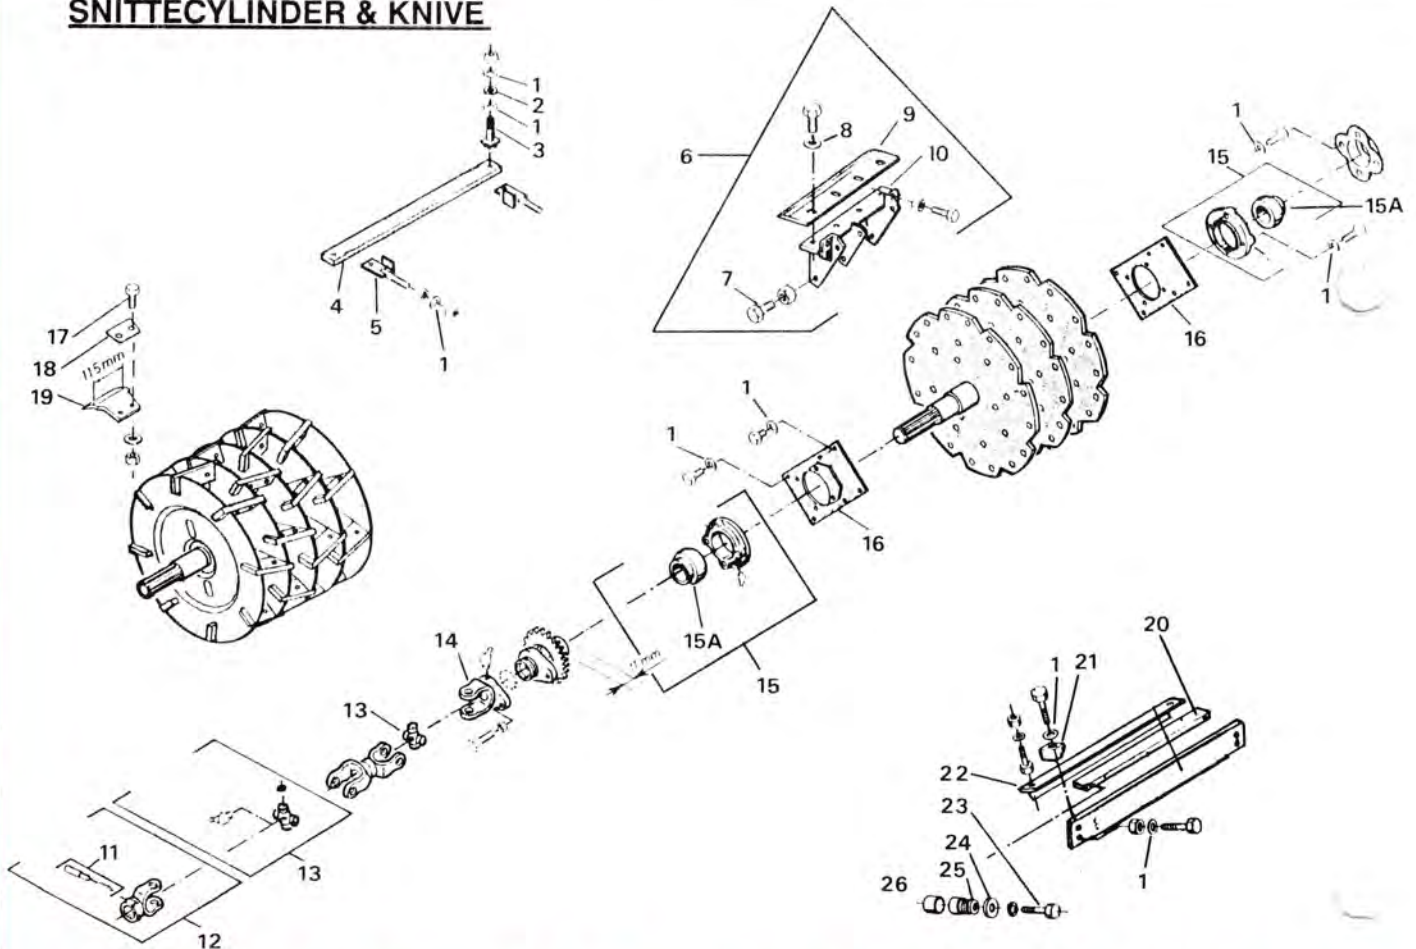

SNITTECYLINDER & KNIVE