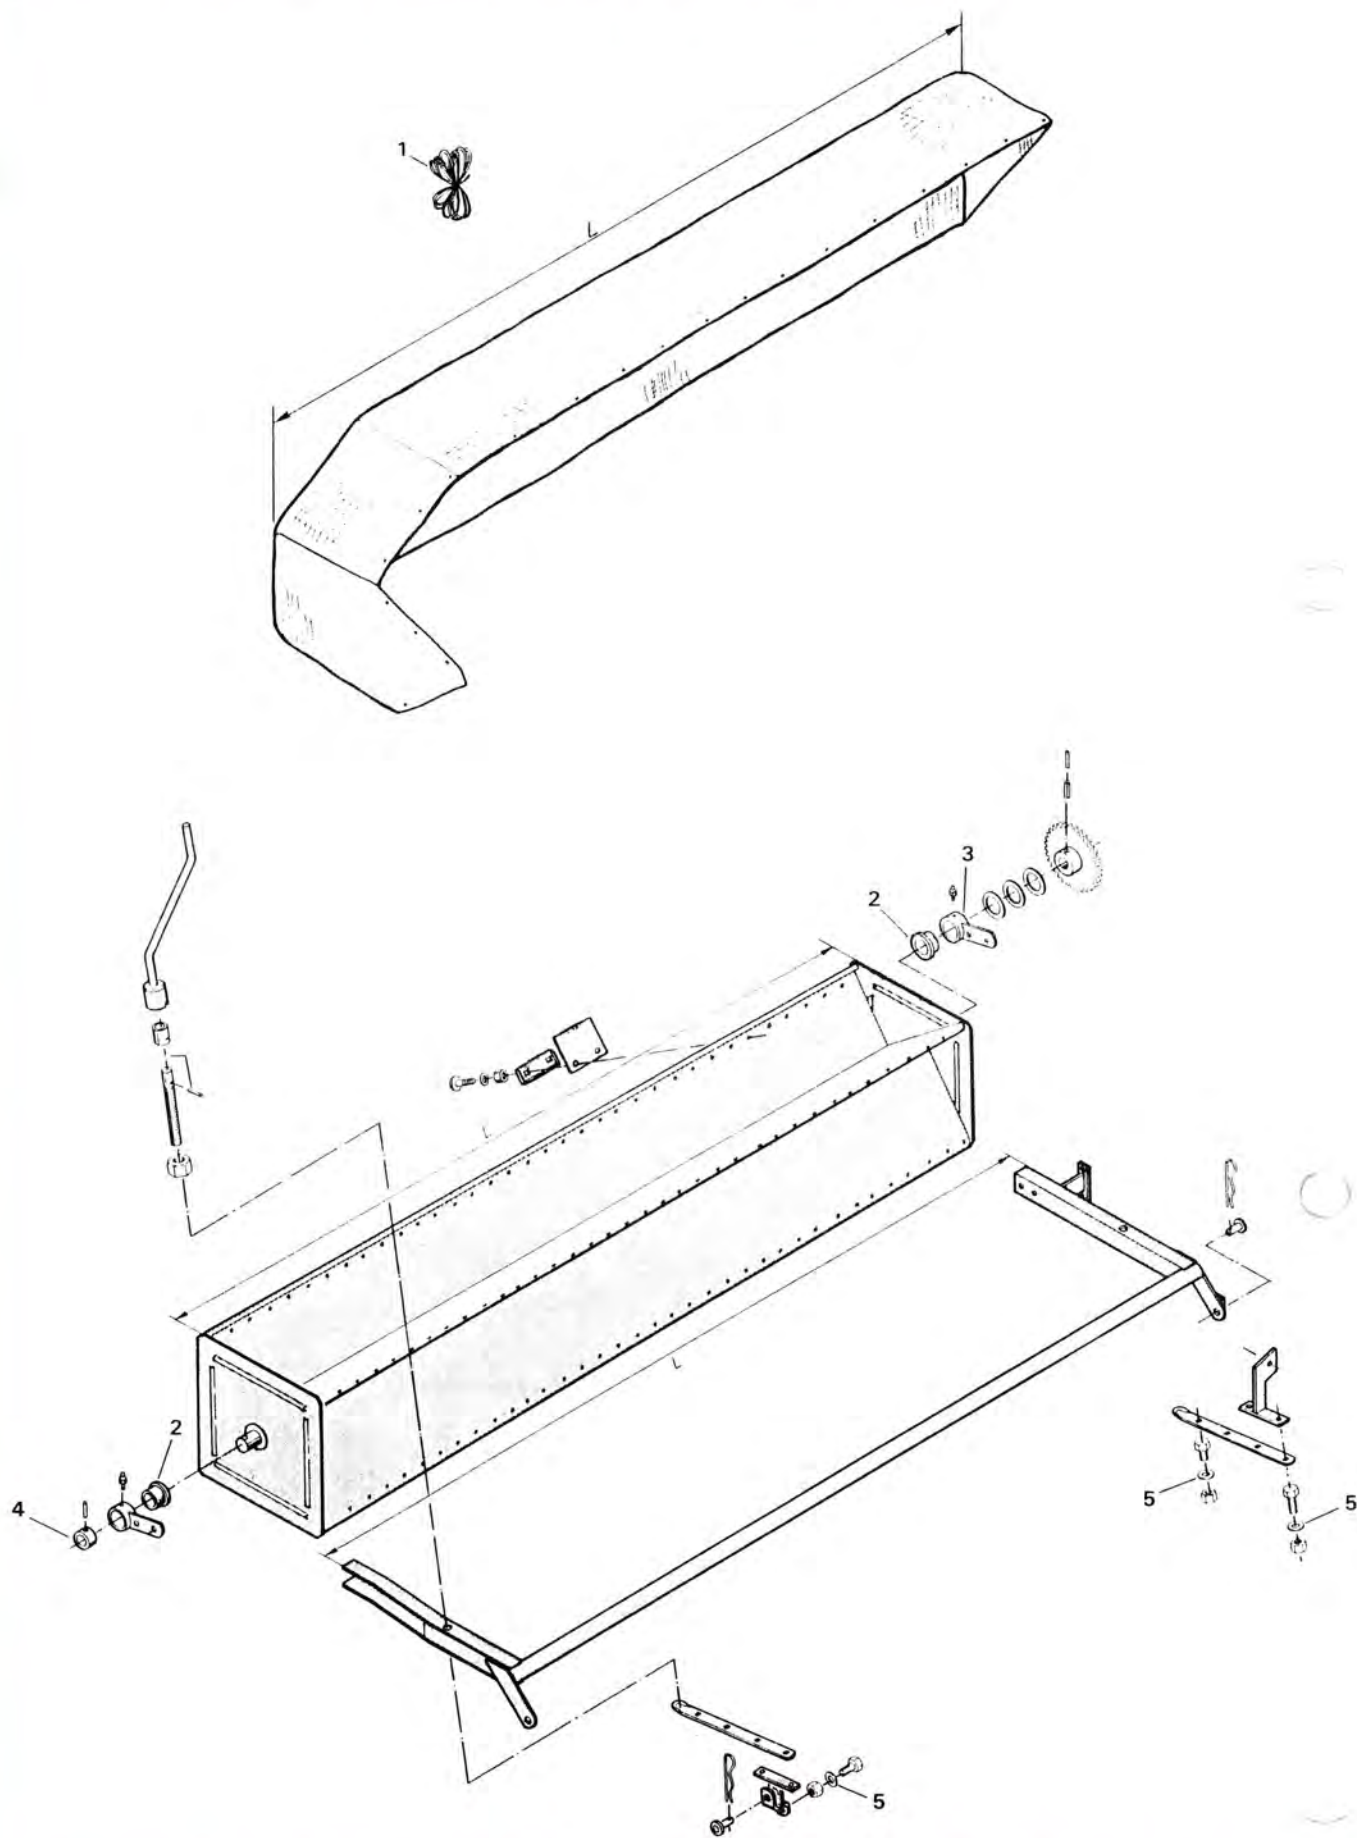

EKSAKTSNITTER 108 – PRESENING – VINDE M. M.

EKSAKTSNITTER 108 - PRESENING - VINDE M. M.

POS. NR.	GRP. - VARENR.	BEMÆRKNINGER	BENÆVNELSE	ANTAL PR. MASKINE
1	5600-60564000		Nylonsnor, Ø4 x 5000 mm	1
2	5600-48181100		Lejebøsning	2
3	5600-59317000		Lejehus	2
4	5600-44219000		Stopring	1
5	5600-99333110		Spændeskive, svær 3/8"	X