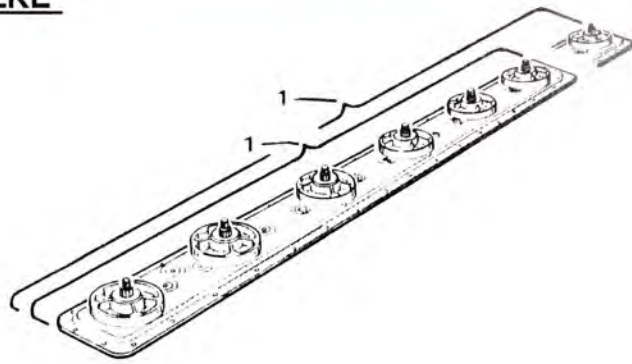

KNIVBJÆLKE

KNIVBJÆLKE

POS. NR.	GRP. - VARENR.	BEMÆRKNINGER	BENÆVNELSE	3	3	3	3	3	3	3	3	3	3	
				0	0	0	0	0	0	0	0	0	0	0
				4	5	6	7	B	B	5	6	F	F	
1	5600-99462766		Kuhn-knivbjælke, 6-skivet			1		1						
1	5600-99462776		Kuhn-knivbjælke, 7-skivet				1		1				1	
*	5600-39397000	A	Rep. sæt f/99258110	1	1	1	1		1					
3	5600-39711000	A	Flange	1	1	1	1		1					
4	5600-99258101	A	Gummielement	2	2	2	2		2					
5	5600-99258107	A	Bøsning	6	6	6	6		6					
6	5600-99258110	A	Centralflexkobling			1	1		1					
7	5600-99462636		Skrue, M20 x 1,5 x 30	6	9	10	13	10	13	9	10	10	13	
8	5600-99462644		Låsering	12	18	20	26	20	26	18	20	20	26	
9	7000-GB 10721	99462643	Leje	6	9	10	13	10	13	9	10	10	13	
10	5600-99462624		Nylonbøsning	6	9	10	13	10	13	9	10	10	13	
11	5600-99462615		Afstandsskive	6	9		13	10	13	9	10	10	13	
12	5600-99462792		Leje kpl.	4	5	6	7	6	7	5	6	6	7	
13	5600-99462632		Skive					6	7	5		6	7	
14	5600-99420106		O-ring	16	20	24	28	24	28	20	24	24	28	
15	5600-99462639		Låseskrue, M10 x 16	16	20	24	28	24	28	20	24	24	28	
16	5600-99420196		O-ring	4	5	6	7	6	7	5	6	6	7	
17	5600-39718000		Ventil kpl.	1	1	1	1	1	1	1	1	1	1	
18	5600-99462718		Kobberskive	3	3	3	2	3	3	3	3	3	3	
19	5600-99462633		Magnetprop	2	2	1	1	1	1	2	2	1	1	
20	5600-99333110		Spændeskive, svær 3/8"			X	X	X	X			X	X	
21	5600-99462762		O-ring f/7-skivet				1		1				1	
21	5600-99462715		O-ring f/6-skivet			1		1			1	1		
22	5600-99462611		Mellemhjul, 33 tdr.		1		1		1	1			1	
23	5600-99462612		Mellemhjul, 33 tdr.		2		2		2	2			2	
24	5600-99462613		Mellemhjul, 45 tdr.	3	3	5	5	5	5	3	5	5	5	
25	5600-99462614		Mellemhjul, 45 tdr.	3	3	5	5	5	5	3	5	5	5	
26	5600-99462706		Drivhjul, 34 tdr.	2	3	3	4	3	4	3	3	3	4	
27	5600-99462707		Drivhjul, 34 tdr.	2	2	3	3	3	3	2	3	3	3	

A: Til og med maskinnr. 307.825.

Fra maskinnr. 307.826 anvendes kardanled nr. 99240294 på 306, 307, 306B & 307B. Se ill. på næste side.

De med * mærkede numre er ikke afbilledet.