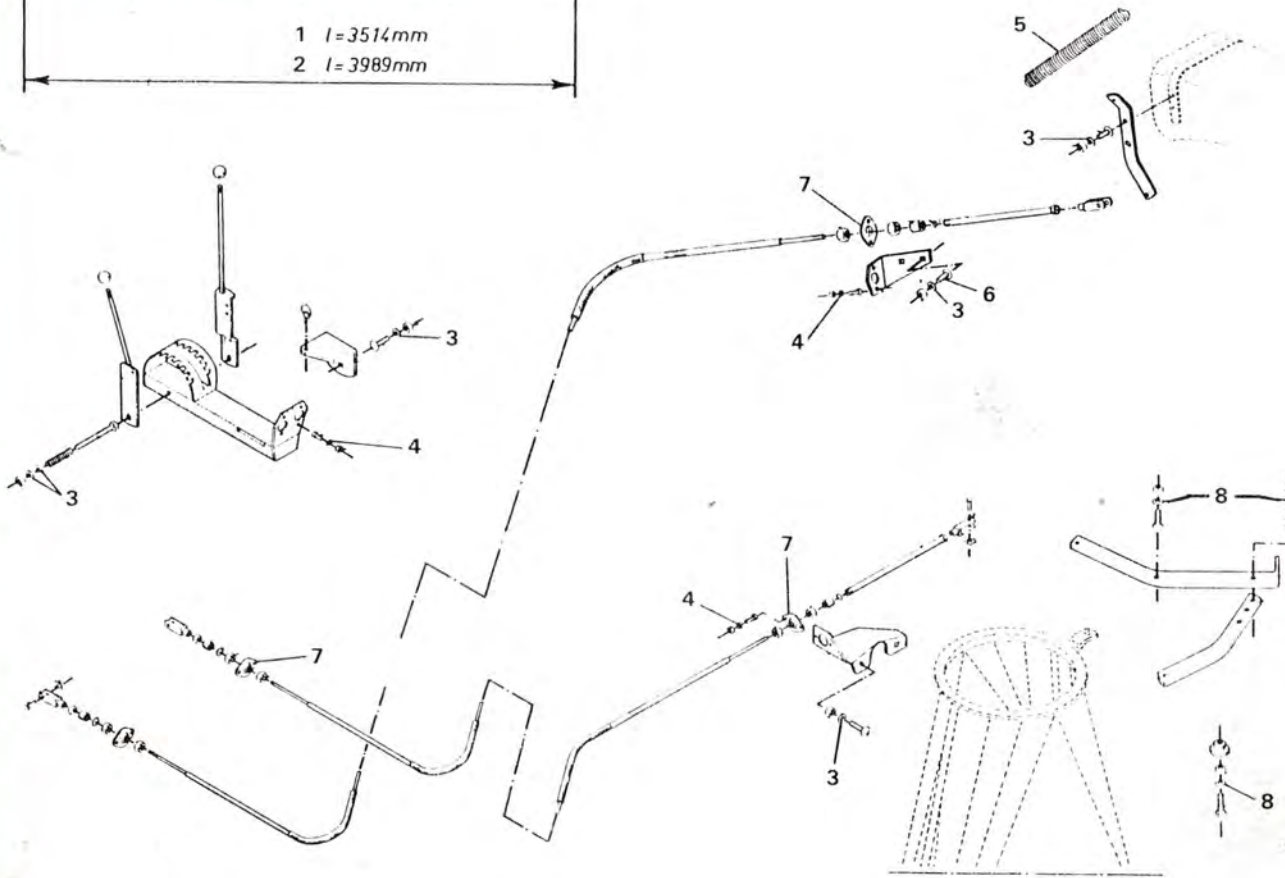

KABELSTYRING

AFGANSRØR & UDBLÆSERHOVED

KABELSTYRING

POS. NR.	GRP. - VARENDR.	BEMÆRKNINGER	BENÆVNELSE	D M 1 1 0 0	D M 1 3 5 0	D M 1 5 0 0	S 1 1 0 0	S 1 3 5 0	S 1 5 0 0
1	5600-99452757	L = 3514 mm	VOFA-kabel	1	1	1	1	1	1
2	5600-99452760	L = 3989 mm	VOFA-kabel	1	1	1	1	1	1
3	5600-99333110		Spændeskive, svær 3/8"	X	X	X	X	X	X
4	5600-99333102		Spændeskive, svær 3/16"	X	X	X	X	X	X
5	5600-42166000		Fjeder	1	1	1	1	1	1
6	5600-45432000		Specialbolt	X	X	X	X	X	X
7	5600-99452789		Kugleled	4	4	4	4	4	4
8	5600-99333115		Spændeskive, svær 7/16"	X	X	X	X	X	X