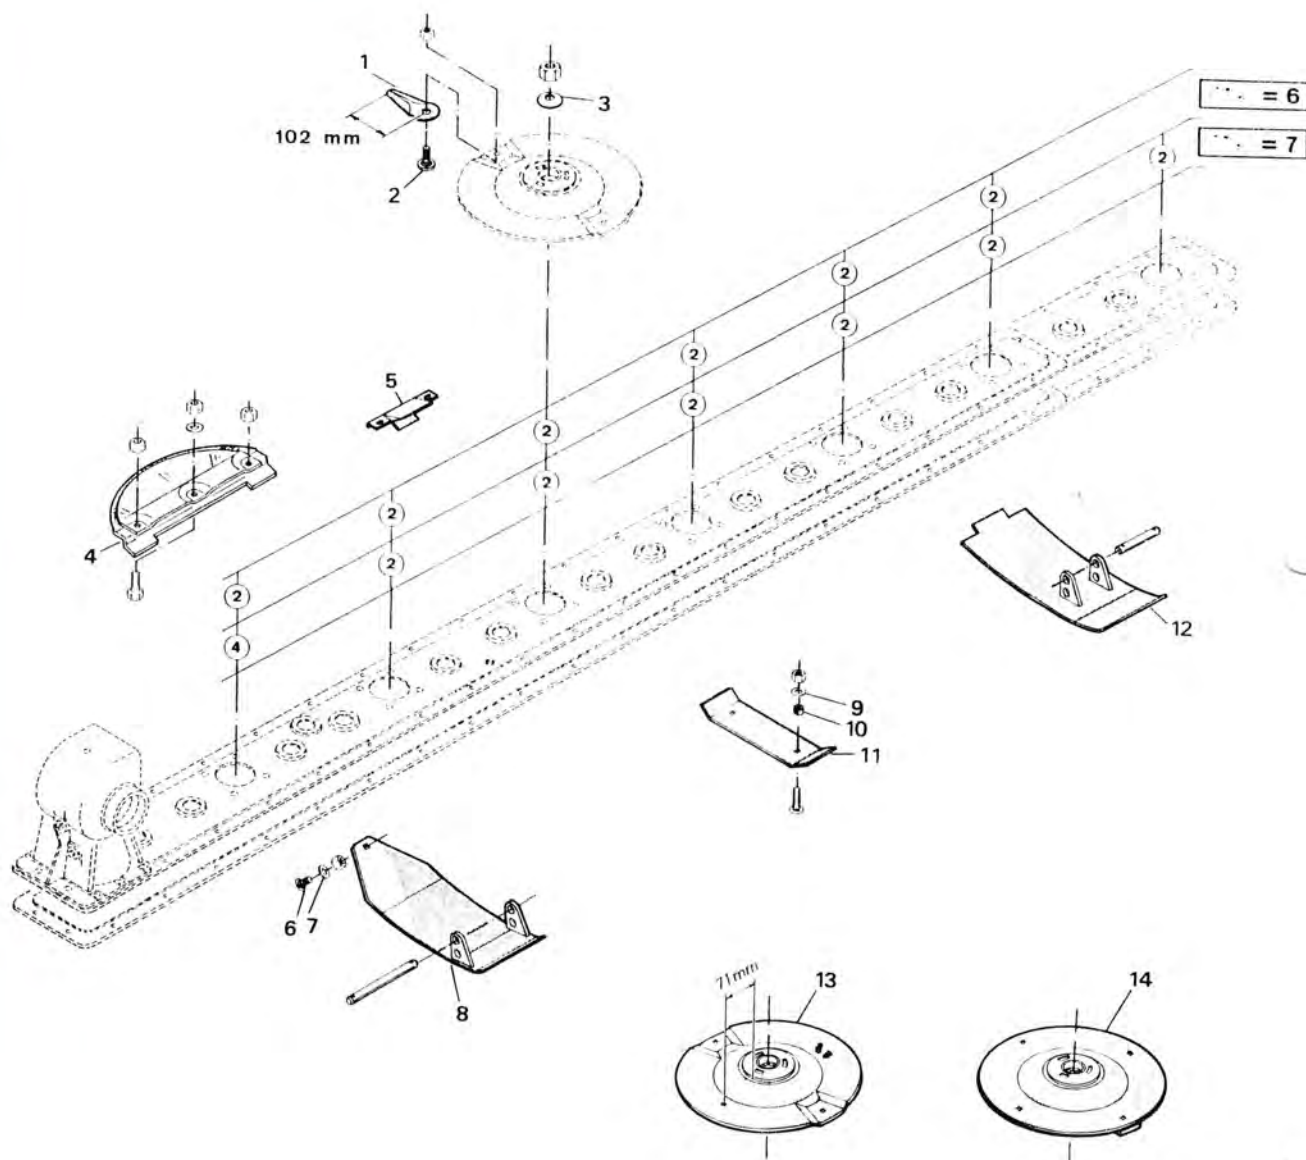

EKSAKTSNITTER 108 - KNIVBJÆLKE - SKIVER M. M.

EKSAKTSNITTER 108 - KNIVBJÆLKE - SKIVER M. M.

POS. NR.	GRP. - VARENR.	BEMÆRKNINGER	BENÆVNELSE	ANTAL PR. MASKINE
*	5600-56341000	Ikke illustreret Omfatter samtlige lejer samt nødvendige dele for at udskifte	Rep. sæt f/7-skivet bjælke	1
*	5600-56342000	disse. Ikke illustreret Lejesæt til 1 stk. halsleje (ved høstskiver) samt nødvendige dele for at udskifte disse.	Rep. sæt f/7-skivet bjælke	1
1	5600-56110300	6-sk./7-sk.	Kniv	12/14
2	5600-56403000	6-sk./7-sk.	Knivbolt m/møtrik	12/14
3	5600-99451614		Tallerkenfjeder	X
4	5600-39723000	6-sk./7-sk.	Beskyttelsesplade	6/7
5	5600-33496000	6-sk./7-sk.	Modskær	5/6
6	5600-58368000		Specialbolt, M12 x 26 mm	1
7	5600-99333115		Spændeskive, svær 7/16"	X
8	5600-58356100		Slæbesko, venstre	1
9	5600-99333110		Spændeskive, svær 3/8"	X
10	5600-33493000	6-sk./7-sk.	Bøsning	5/6
11	5600-33492000	6-sk./7-sk.	Slæbesko	5/6
12	5600-58357100		Slæbesko, højre	1
13	5600-56104500		Skive f/kastevinge	6
14	5600-56455100	7-skivet	Skive	1