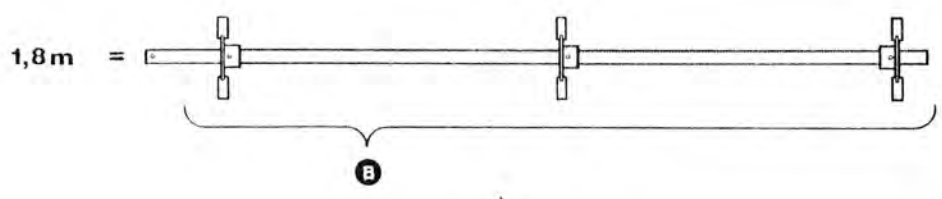

PICK-UP-RØR & -FJEDRE

1,8m	2,35m
7	8
$L = 1675\text{ mm}$	$L = 2219\text{ mm}$