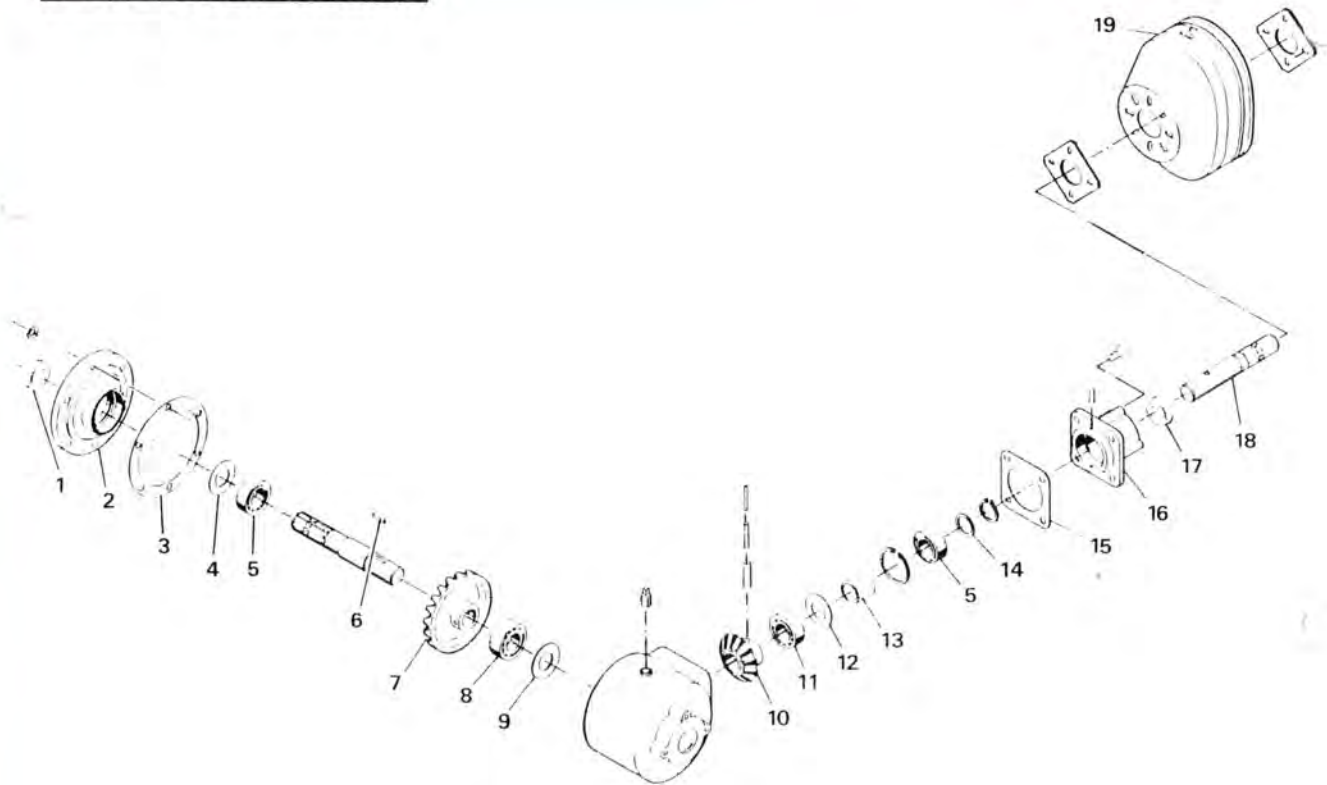

GEAR & TRANSMISSION