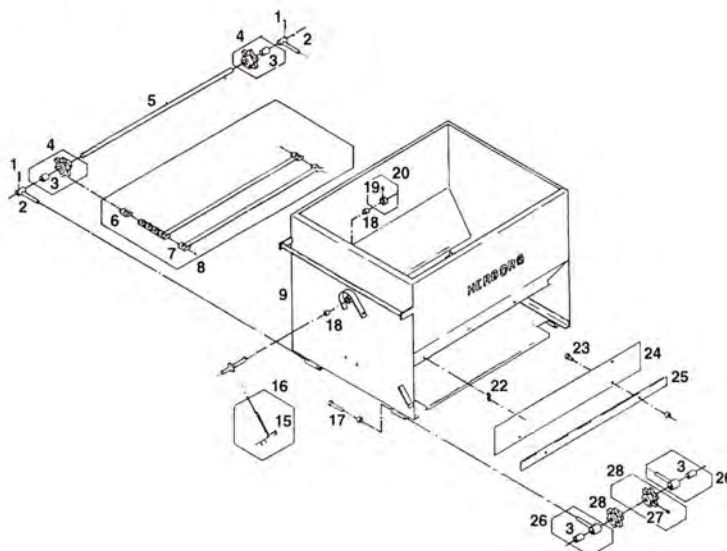

Pos.	Grp. - varenr.	Betegnelse	131	131 m/optræk	RK 475	RK 750	RK 1075
4	5410-022504	Bundkædehjul m/glideleje K55 - ø20	2	2	2	2	2
3	5410-605003	Glideleje, ø28 x ø20 x 40	4	4	4	4	4
6	8110-55	Stålpfadekædeled	78	78	78	90	94
8	5410-020560	Bundkæde t/131 - 13 medbr.	1	1	1		
15	8000-1308-11	Samleled 1/2" x 5/16"	1	1	1	1	1
16	8000-1308	Rullekæde 1/2" x 5/16"	112 led	112 led	114 led	114 led	114 led
28	5410-022505	Bundkædehjul K55 - ø20	2	2	2	2	2