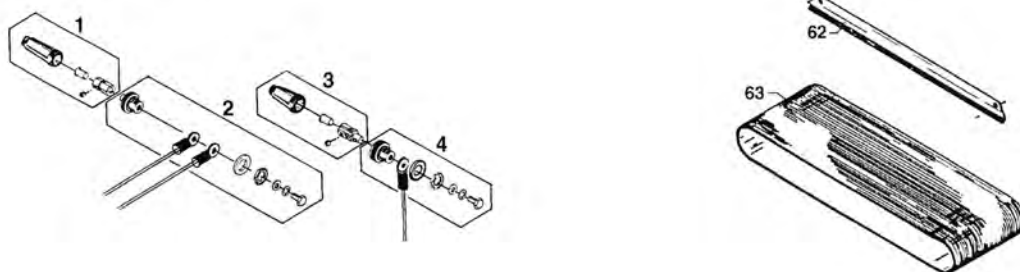

Herborg SV 230, SV 300

Pos.	Grp. - varenr.	Betegnelse	SV 230	SV 300
1	5410-806520	Ladestik + SEM 25, hun	1	1
2	5410-806521	Ladestikdåse + SEM 25, han	1	1
3	5410-806530	Ladestik - SKM 25, han	1	1
4	5410-806531	Ladestikdåse - BKM 25, hun	1	1
62	5410-126240	Vinduesvisker sv.	1	1
63	5410-102300	Gummibånd sv.	1	1