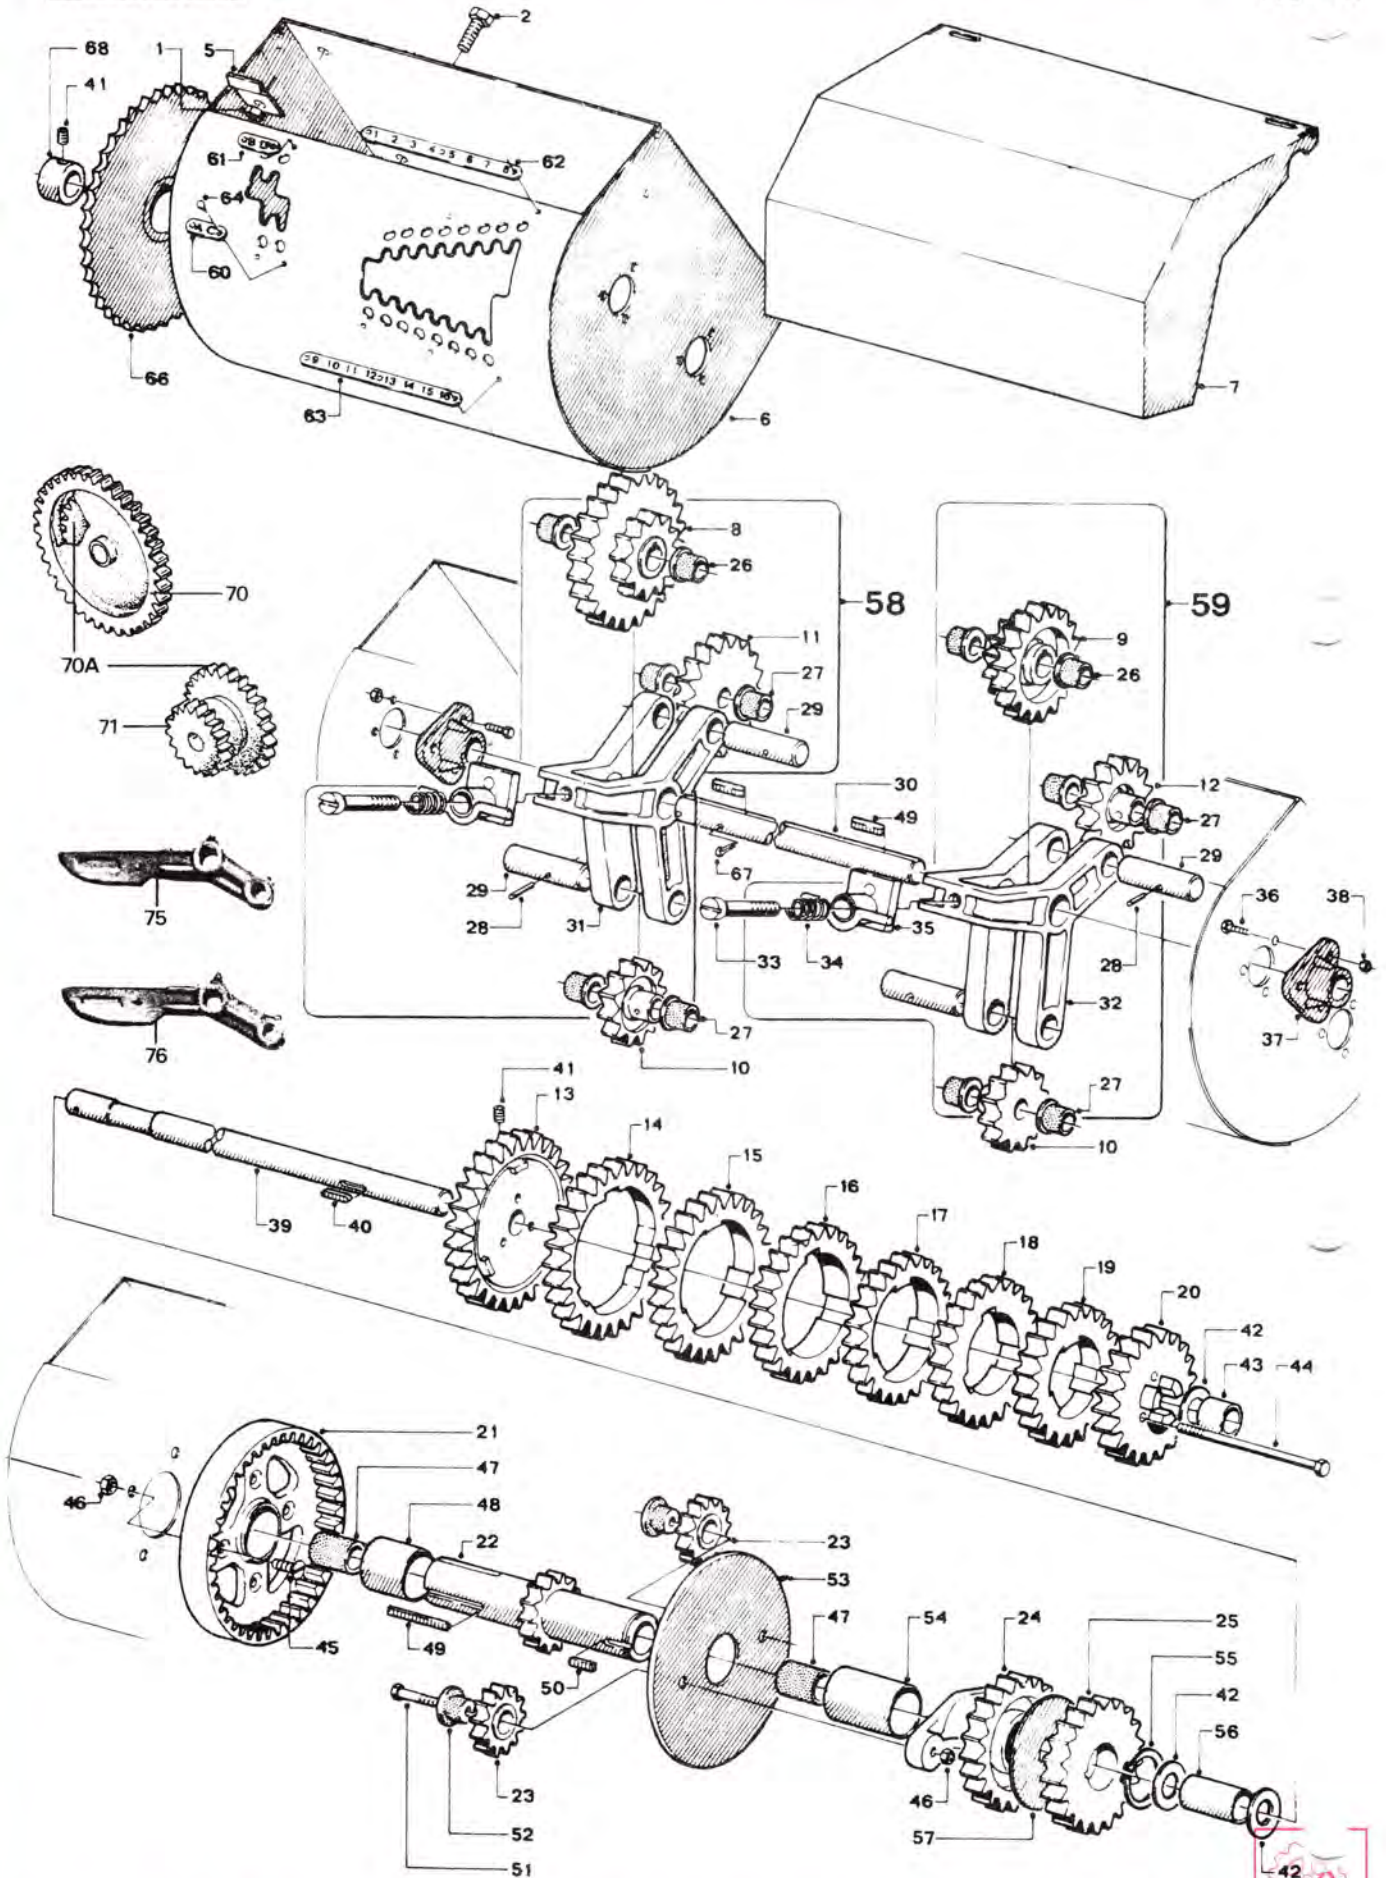

GEARKASSE

KOMBI

GEARKASSE

KOMBI

POS. NR.	GRP. - VARENR.	BEMÆRKNINGER	BENÆVNELSE	KMA	KMB	KML					
8	6050-84253000	05.0961	Tandhjul, 13/15 tdr.	X	X	X					
9	6050-84246000	05.0960	Tandhjul, 13/18 tdr.	X	X	X					
10	6050-84245000	05.0962	Tandhjul, 13 tdr.	X	X	X					
11	6050-84252000	05.0963	Tandhjul, 19 tdr.	X	X	X					
12	6050-84244000	05.0964	Tandhjul, 15 tdr.	X	X	X					
18	6050-84232000	05.0952	Tandhjul, 23 tdr.	X	X	X					
19	6050-84233000	05.0951	Tandhjul, 22 tdr.	X	X	X					
21	6050-84216000	05.0966	Tandhjul, 40 tdr.	X	X	X					
22	6050-84218000	05.0967	Tandhjul, 14 tdr.	X	X	X					
23	6050-84222000	05.0965	Tandhjul, 13 tdr.	X	X	X					
24	6050-84220000	05.2136	Medbringerhjul, 21 tdr.	X	X	X					
25	6050-84226000	05.0958	Tandhjul, 21 tdr.	X	X	X					
26	6050-84243000	05.2631	Leje m/krave	X	X	X					
27	6050-84242000	05.2630	Leje	X	X	X					
28	1300-3030		Hulspændestift	X	X	X					
29	6050-84241000	05.0988	Aksel, kort	X	X	X					
30	6050-84238000	05.0983	Notaksel	X	X	X					
31	6050-84251000	10.0169	Håndtag t/bogstaver, løs	X	X	X					
32	6050-84240000	10.0168	Håndtag t/tal, løs	X	X	X					
33	6050-84249100		Kærveskrue t/håndgreb 84247100	X	X	X					
34	6050-84248000	10.0188	Trykfjeder	X	X	X					
35	6050-84247100		Håndgreb t/bolt 84249100	X	X	X					
37	6050-84237100	05.0999	Leje	X	X	X					
39	6050-87161000	10.0152	Aksel		X	X					
39	6050-24.0254		Aksel		X						
40	6050-99354004	360.003	Not	X	X	X					
43	6050-84235000	05.0990	Leje	X	X	X					
47	6050-84219000	05.1534	Leje	X	X	X					
48	6050-84214000	05.2976	Leje	X	X	X					
49	6050-99354009	360.001	Not	X	X	X					
50	6050-360.002		Not	X	X	X					
51	0210-08035		Stålbolt	X	X	X					
52	6050-84223000	05.1512	Leje	X	X	X					
53	6050-84224000	05.2842	Plade	X	X	X					
54	6050-84221000	05.2975	Leje	X	X	X					
55	1310-1440		Låsering	X	X	X					
56	6050-84236000	05.0989	Afstandsbesning	X	X	X					
57	6050-84225000	10.0303	Skive	X	X	X					
58	6050-84250000	10.3047	Håndtag t/bogstaver, kpl. (illustreret)	X	X	X					
59	6050-84239000	10.3048	Håndtag t/tal, kpl. (illustreret)	X	X	X					
72	6050-05.0970		Tandhjul, 40 tdr.		X