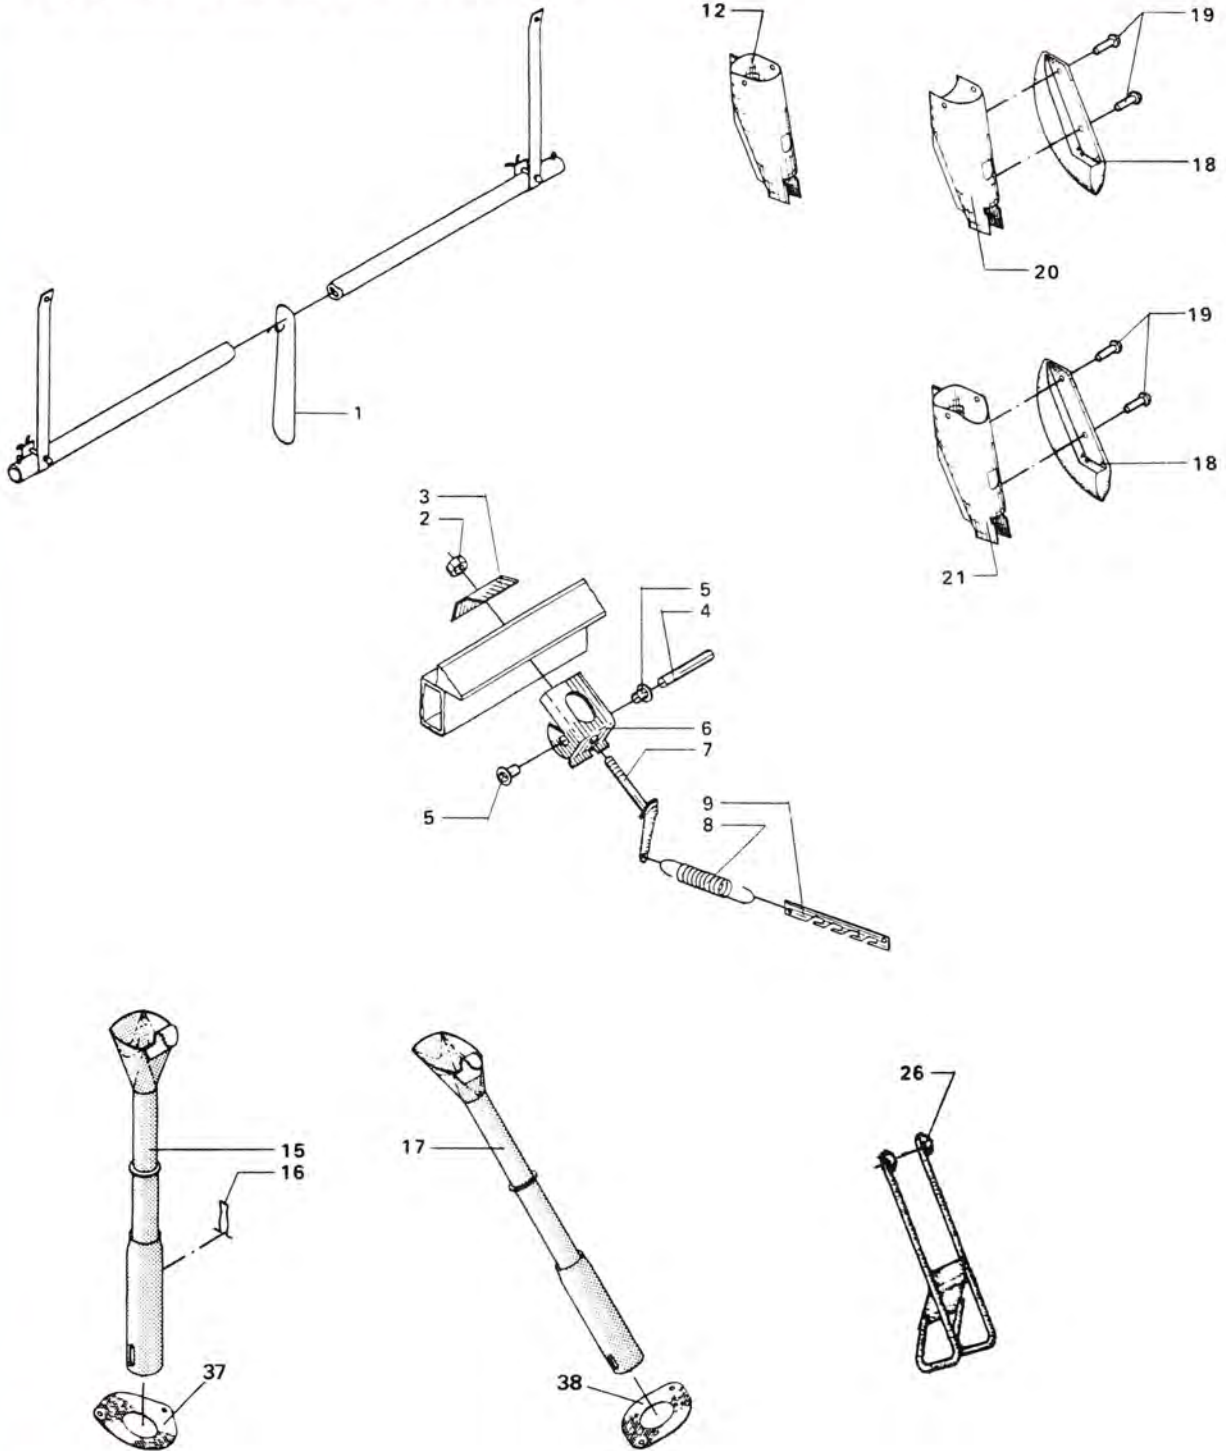

SÅSKÆR - SÅRØR - SKÆRBJÆLKE

KOMBI

SÅSKÆR - SÅRØR - SKÆRBJÆLKE

KOMBI

POS. NR.	GRP. - VARENR.	BEMÆRKNINGER	BENÆVNELSE	KMA	KMB	KML						
1	6050-05.1425		Løftefjeder t/langt skær, L = 260 mm	X								
1	6050-85253000	05.1591	Løftefjeder t/kort skær, L = 240 mm		X							
1	6050-84348000	24.0195	Løftefjeder t/langt skær, L = 175 mm		X							
1	6050-382.008		Løftefjeder t/langt skær, L = 280 mm			X						
1	6050-05.1424	382.005	Løftefjeder t/kort skær, L = 300 mm			X						
3	6050-84337000	05.0637	Spændeplade	X	X							
5	6050-85293000	05.2119	Kræveforing	X	X	X						
6	6050-85254000	05.4232	Skærklods	X	X	X						
7	6050-84338000	30.0211	Bolt			X						
8	6050-05.0495		Trækfjeder, L = 110 mm		X	X						
8	6050-84201100	25.0248	Trækfjeder, kraftig, L = 140 mm	X								
9	6050-84340000	15.0026	Hakstykke	X		X						
9	6050-23.0138		Hakstykke, vredet		X							
15	6050-84341100	15.3021	Sårør t/kort skær, krog/hul, L = 200 mm			X						
15	6050-85249100	24.3171/25.3293	Sårør t/kort skær, krog/hul	X	X							
16	6050-84517000	05.1997	Låsefjeder	X	X	X						
17	6050-24.3170		Sårør t/langt skær, krog/hul		X							
17	6050-84344100	15.3022	Sårør t/langt skær, krog/hul, L = 250 mm			X						
18	6050-05.2127	85295000	Såskær	X	X	X						
19	3755-6025		Nitte, rundhovedet t/såskær 05.2127	X	X	X						
37	6050-85252000	05.2986	Støvdæksel		X							
38	6050-84347000	05.2987	Støvdæksel		X