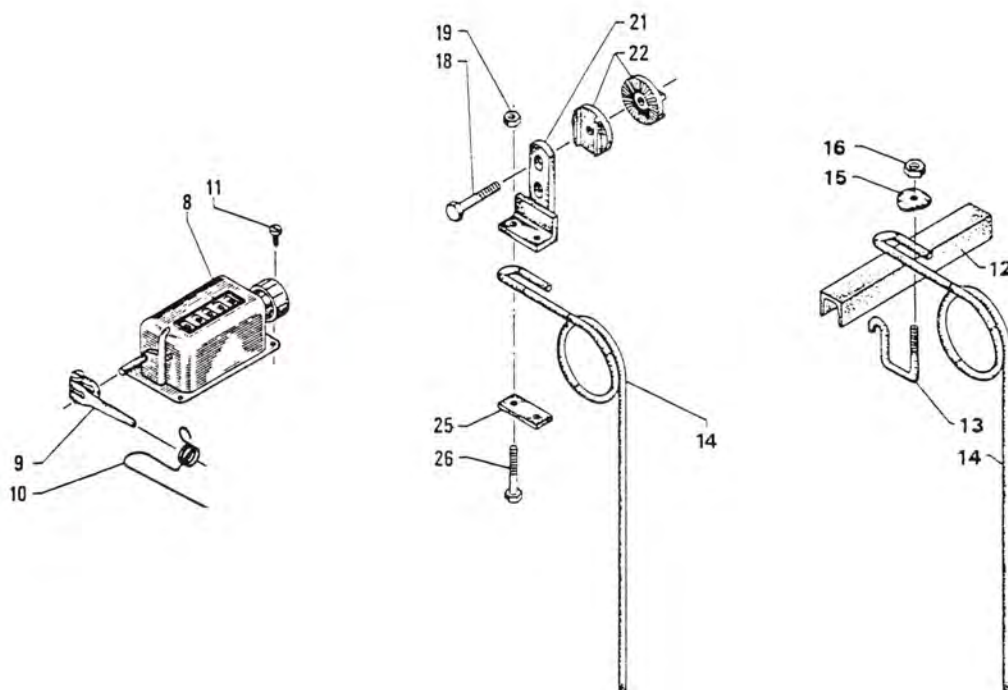

EFTERHARVE - AREALMÅLERE

KOMBI

POS. NR.	GRP. - VARENR.	BEMÆRKNINGER	BENÆVNELSE	KMA	KMB	KML				
8	6050-99458256	690.207	Arealmåler		X	X				
13	6050-84395000	05.0943	Dragebånd, løs	X	X	X				
13	6050-84546000	382.024	Dragebånd, kpl.	X	X	X				
14	6050-85234000	530.004	Efterharvetand	X		X				
14	6040-G200	05.0948	Efterharvetand		X					
21	6050-05.3618		Stillearm		X					
22	5280-04-0050/2		Drejeskive		X