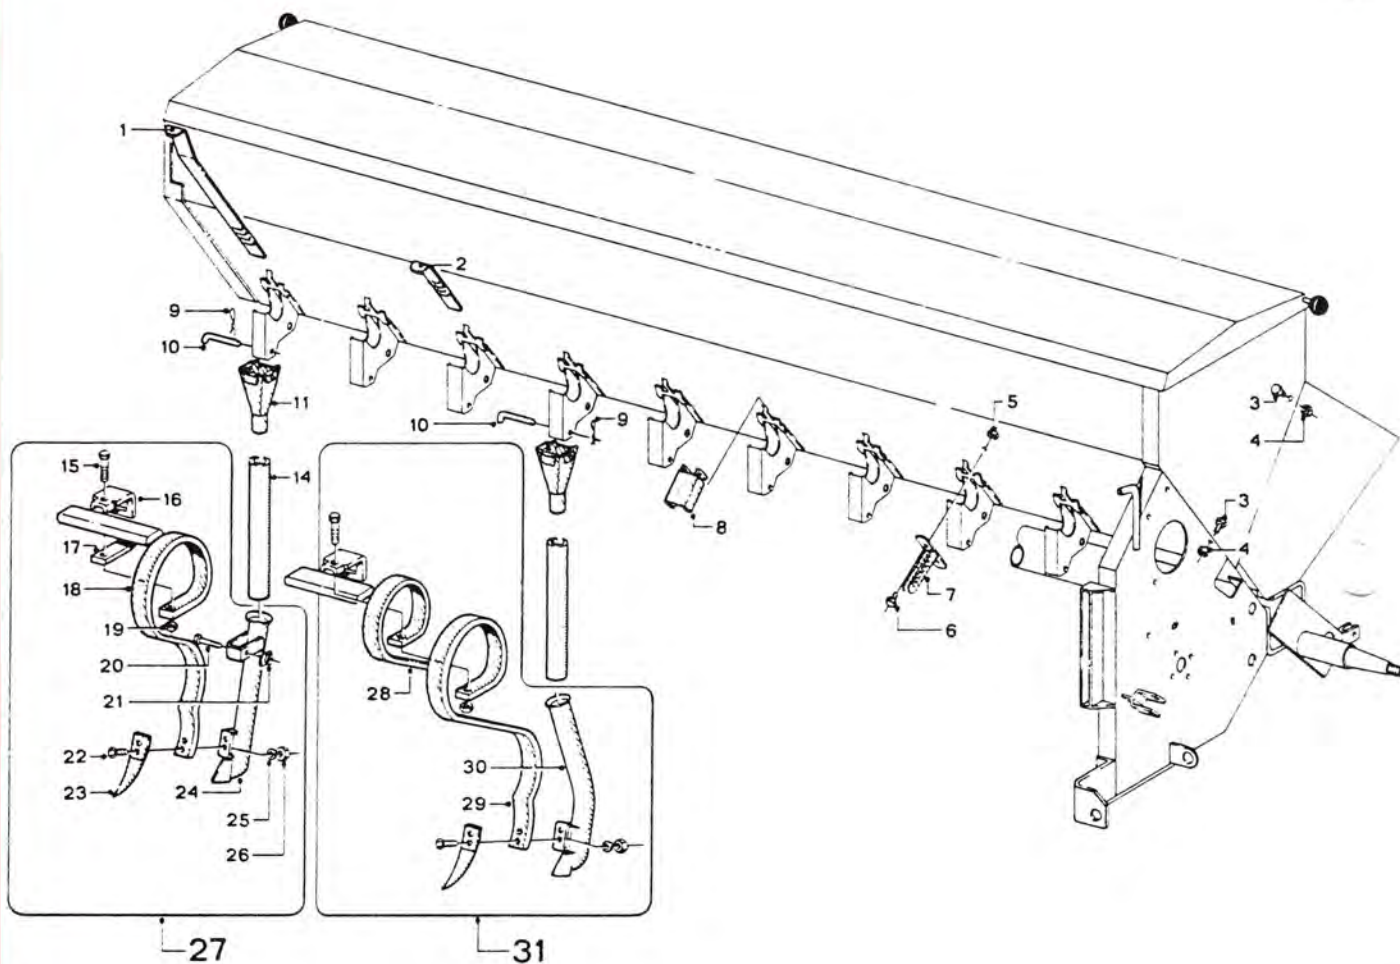

GØDNINGSTÆNDER

KOMBI