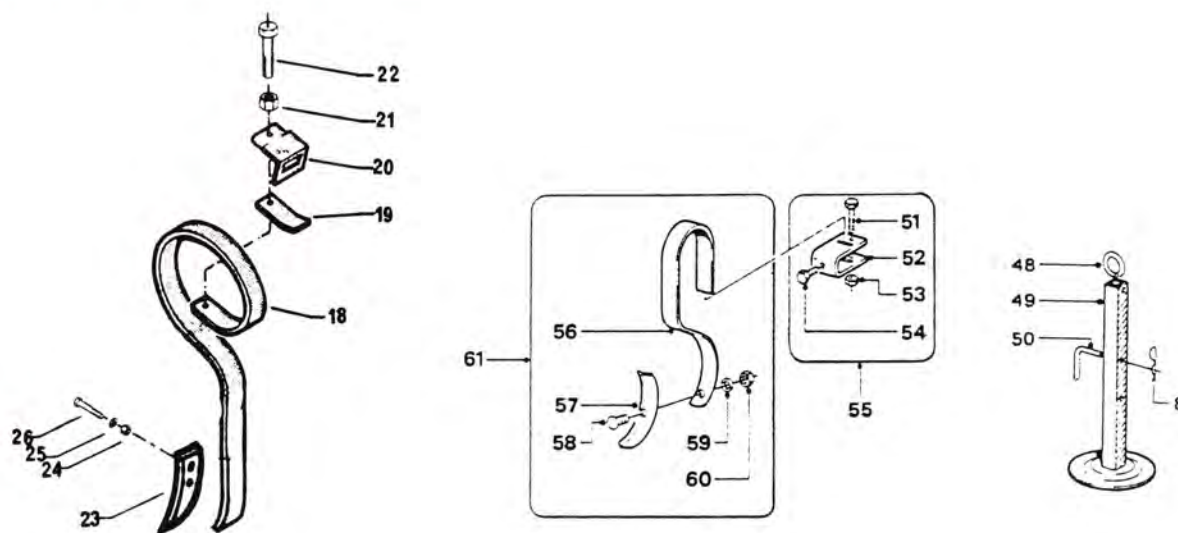

SPORLØSNER - STØTTEBEN