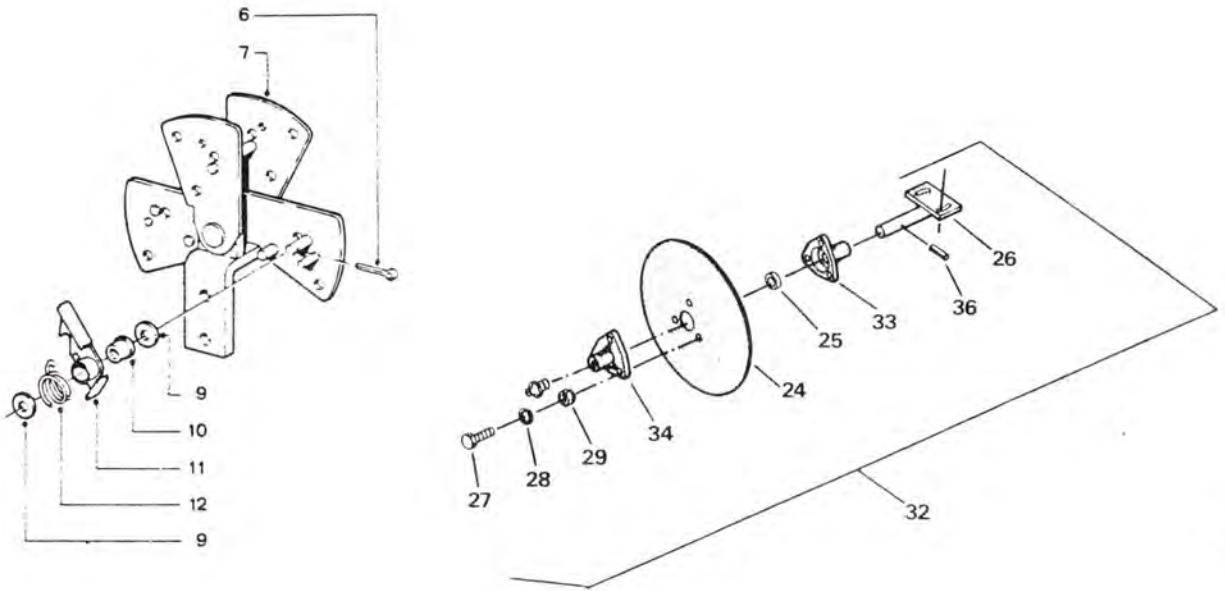

SAXONIA

6060-C28

6060-3001M2

VEJLEDENDE ANTAL SÅSKÆR VED FORSKELLIGE MASKINBREDDER:

2,0 mtr. = 17 stk.

2,5 mtr. = 21 stk.

3,0 mtr. = 25 stk.

3,5 mtr. = 29 stk.

4,0 mtr. = 33 stk.

5,0 mtr. = 41 stk.

6,0 mtr. = 49 stk.

MARKØRSKIFTE - MARKØRER

KOMBI

RØREAKSLER - SÅVÅLSEAKSLER

MARKØRSKIFTE - MARKØRER

KOMBI