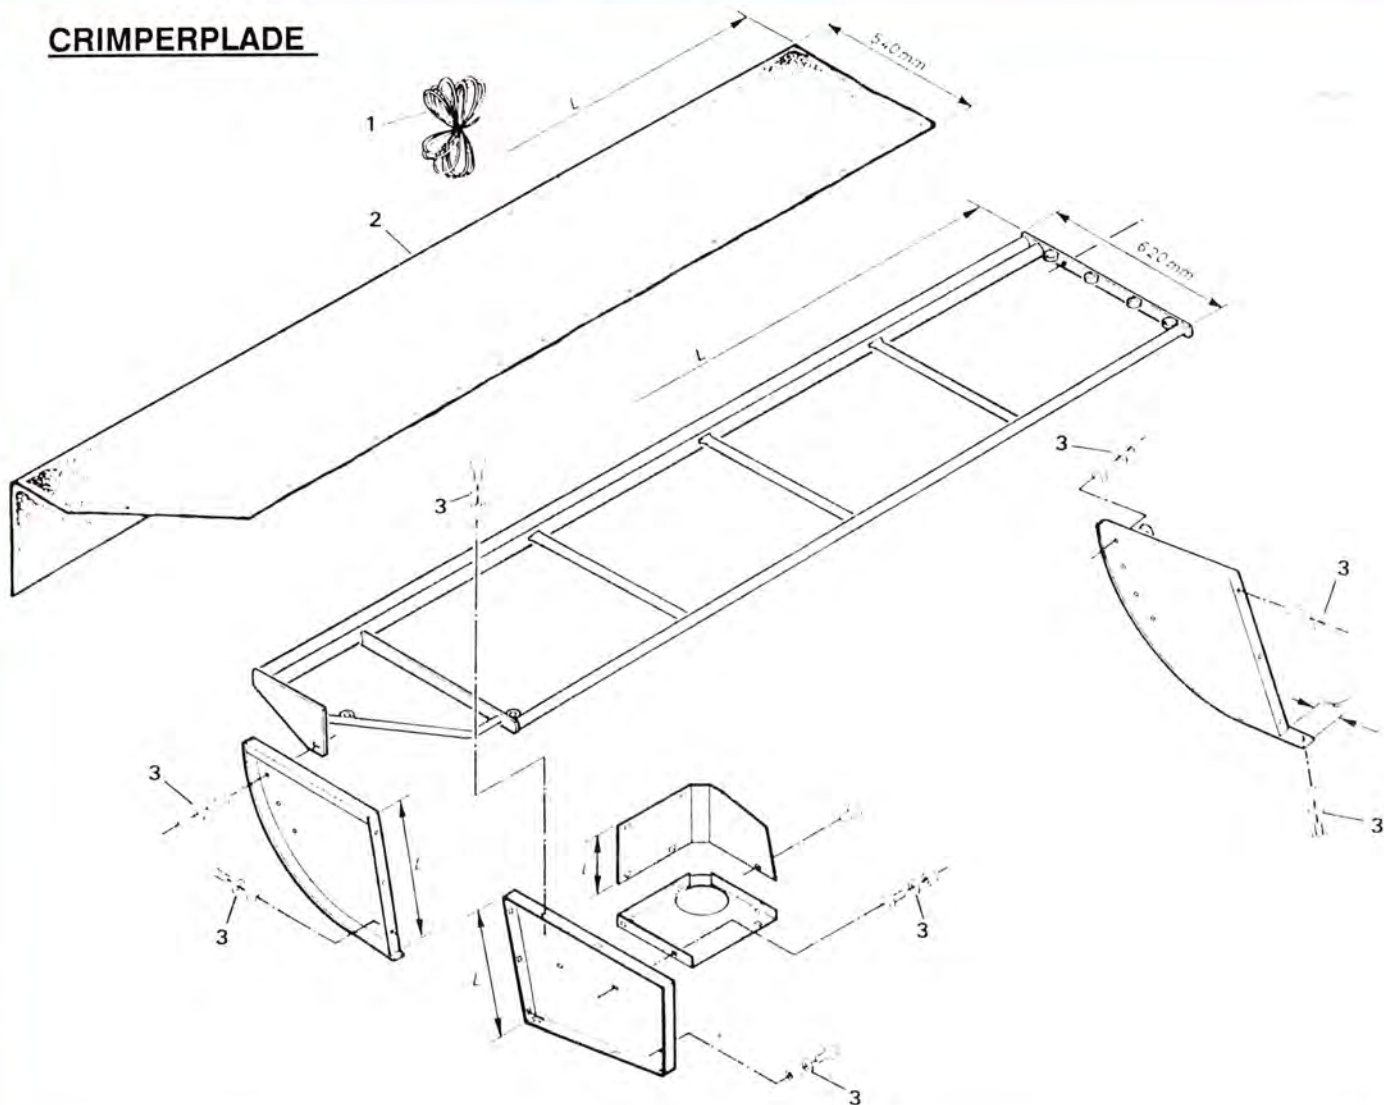

A: Til maskn. 305.085
 B: Fra maskn. 305.085

De med * mærkede numre er ikke afbilledet.

CRIMPERPLADE

PRESENNING

CRIMPERPLADE

POS. NR.	GRP. - VARENR.	BEMÆRKNINGER	BENÆVNELSE	3	3	3	3	3	3	3	3	3	3
				0	0	0	0	0	0	1	1	1	1
				4	5	6	7	6	7	5	6	6	7
								B	B			F	F
1	5600-39654100		Crimperplade				1						
1	5600-39856300		Crimperplade						1				
2	5600-99333110		Spændeskive, svær 3/8"	X	X	X	X	X	X	X	X	X	X
3	5600-45432000		Specialbolt	X	X	X	X	X	X	X	X	X	X