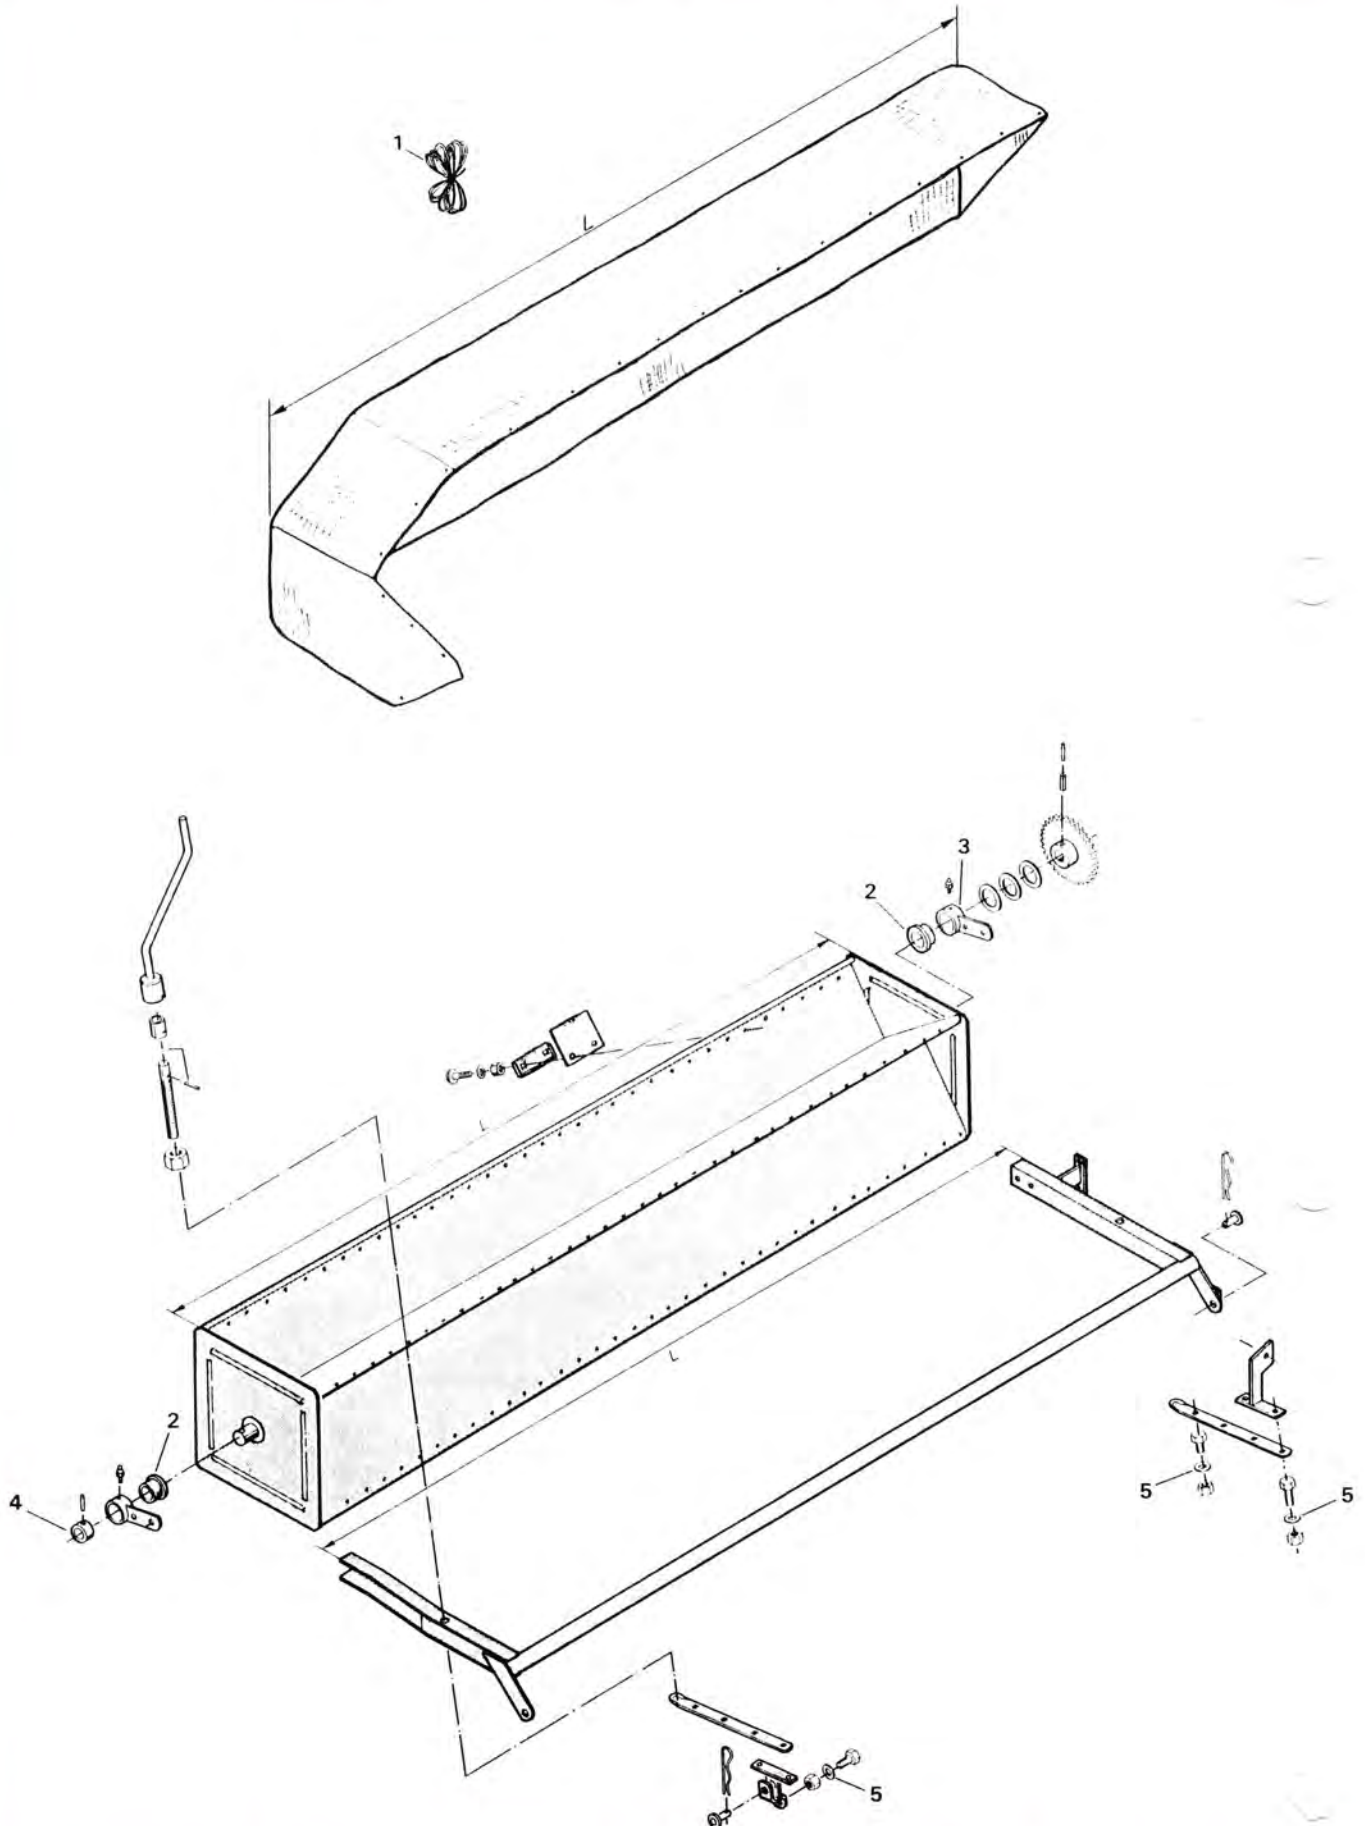

EKSAKTSNITTER 108 - PRESENING - VINDE M. M.

EKSAKTSNITTER 108 - PRESENING - VINDE M. M.

POS. NR.	GRP. - VARENR.	BEMÆRKNINGER	BENÆVNELSE	ANTAL PR. MASKINE
1	5600-60564000		Nylonsnor, Ø4 x 5000 mm	1
2	5600-48181100		Lejebøsning	2
3	5600-59317000		Lejehus	2
4	5600-44219000		Stopring	1
5	5600-99333110		Spændeskive, svær 3/8"	X