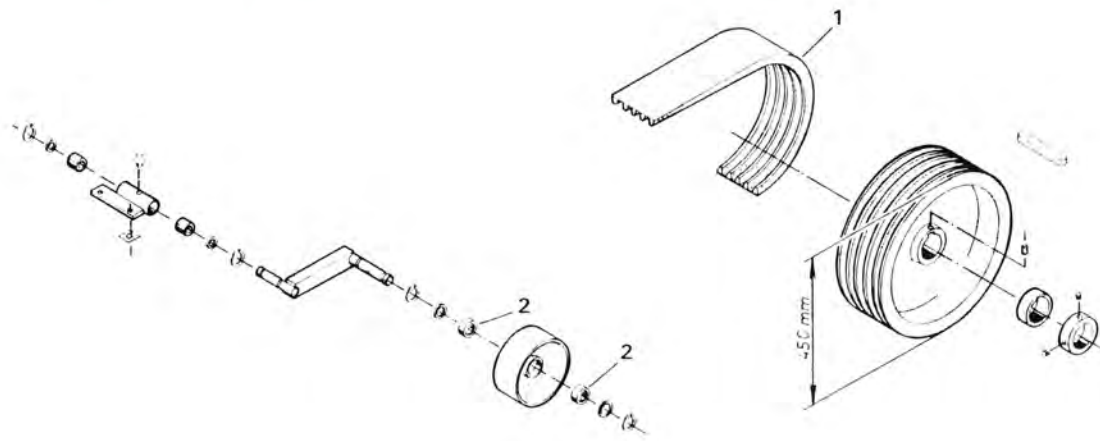

UDSTYRSOPHÆNG

1	5600-29666000		Pakningssæt	1
2	4050-84060	47589000	Beskyttelseskærm	1
3	5600-45432000		Bræddebolt, M10 x 19, speciel	X
4	5600-45356200		Trækstykke	1
5	5600-29392000		Pakningssæt	1

EKSAKTSNITTER 108 – TRANSMISSION