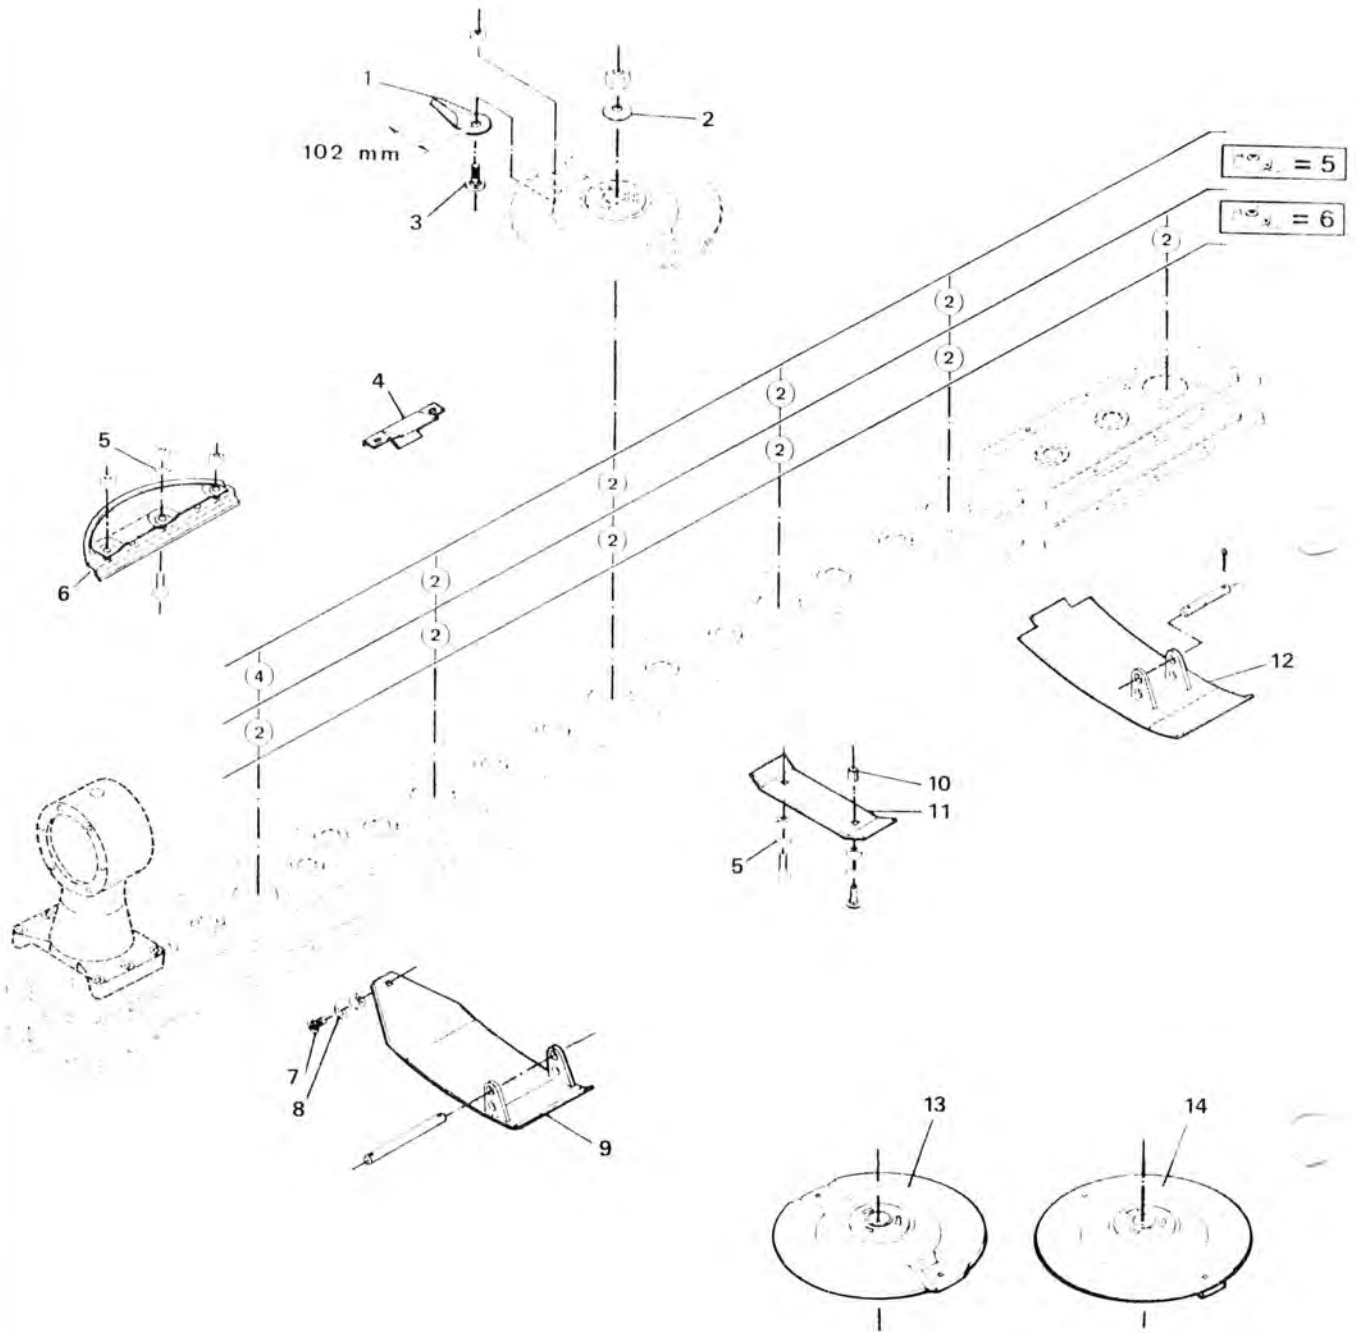

KNIVE, SKIVER & SLÆBESKO

KNIVE, SKIVER & SLÆBESKO

POS. NR.	GRP. - VARENR.	BEMÆRKNINGER	BENÆVNELSE	6 0 2	6 0 2 B	6 0 2 B	6 0 5	6 0 5	6 0 5 B	6 0 5 B
			5-skivet bjælke 6-skivet bjælke		X	X	X	X	X	X
1	5600-56110300		Kniv, 102 mm	10	10	12	10	12	10	12
1	5600-56110200		Kniv, 135 mm							
2	5600-99451614		Tallerkenfjeder		5	6	5	6	5	6
2	5600-58346000		Lejkappe	5						
3	5600-56403000		Knivbolt m/møtrik		10	12	10	12	10	12
3	5600-58368000		Bolt	10						
4	5600-33496000		Modskær		4	5	4	5	4	5
5	5600-99333110		Spændeskive, svær 3/8"		X	X	X	X	X	X
6	5600-39723000		Beskyttelsesplade		5	6			5	6
7	5600-58368000		Bolt		X	X	X	X	X	X
8	5600-99333115		Spændeskive, svær 7/16"		X	X	X	X	X	X
9	5600-58356100		Slæbesko, venstre		1	1	1	1	1	1
10	5600-33493000		Bøsning		4	5	4	5	4	5
11	5600-33492000		Slæbesko		4	5	4	5	4	5
12	5600-58357100		Slæbesko, højre		1	1	1	1	1	1
13	5600-56104400		Skive		4	6	4	6	4	6
14	5600-56455000		Skive		1		1		1	