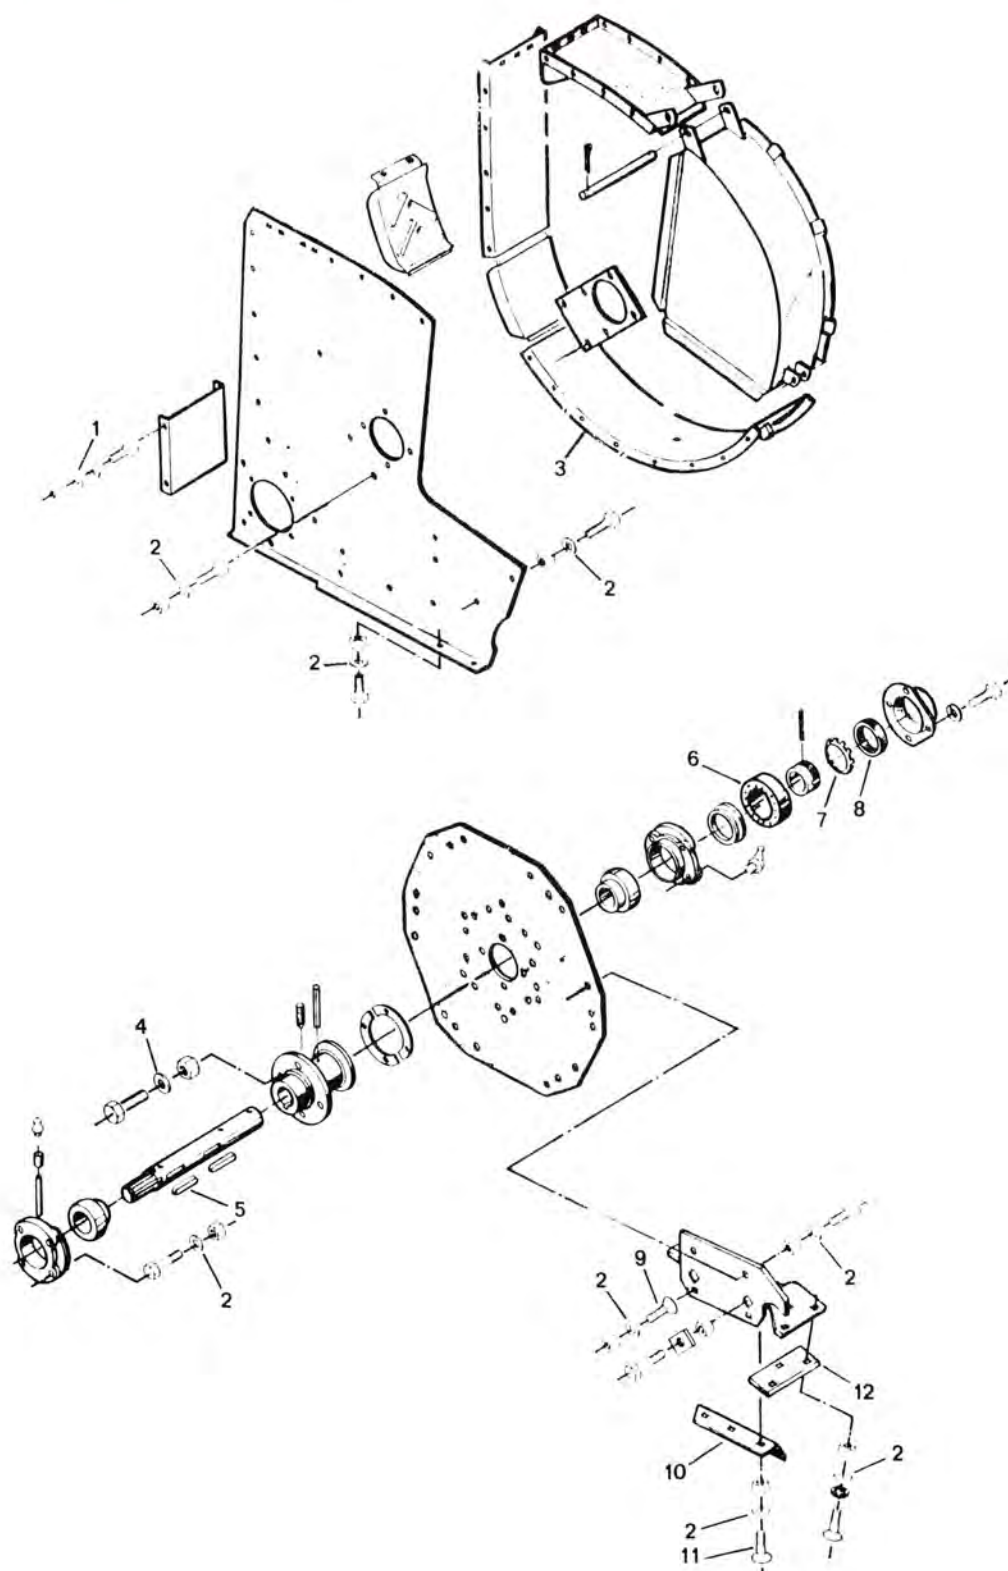

SVØB & BLÆSERBLAD - DC1500

SVØB & BLÆSERBLAD - DC1500

POS. NR.	GRP. - VAREN.R.	BEMÆRKNINGER	BENÆVNELSE	ANTAL PR. MASKINE
1	5600-99333110		Spændeskive, svær	X
2	5600-99333115		Spændeskive, svær	X
3	5600-45452000		Svøb	1
4	5600-99333125		Spændeskive, svær	X
5	5600-99354054		Pasfjeder	1
6	7000-51112	99110050	Leje	1
7	7000-MB 12	99323224	Sikringsskive	1
8	7000-KM 12	99323024	Møtrik	1
9	5001-1345	45395000	Stålplovbolt, 1/2" x 45	X
10	5600-45383000		Kniv	3
11	5100-90070011	45431000	Stålplovbolt, M12 x 35	X
12	5600-45381000		Blæserblad	3