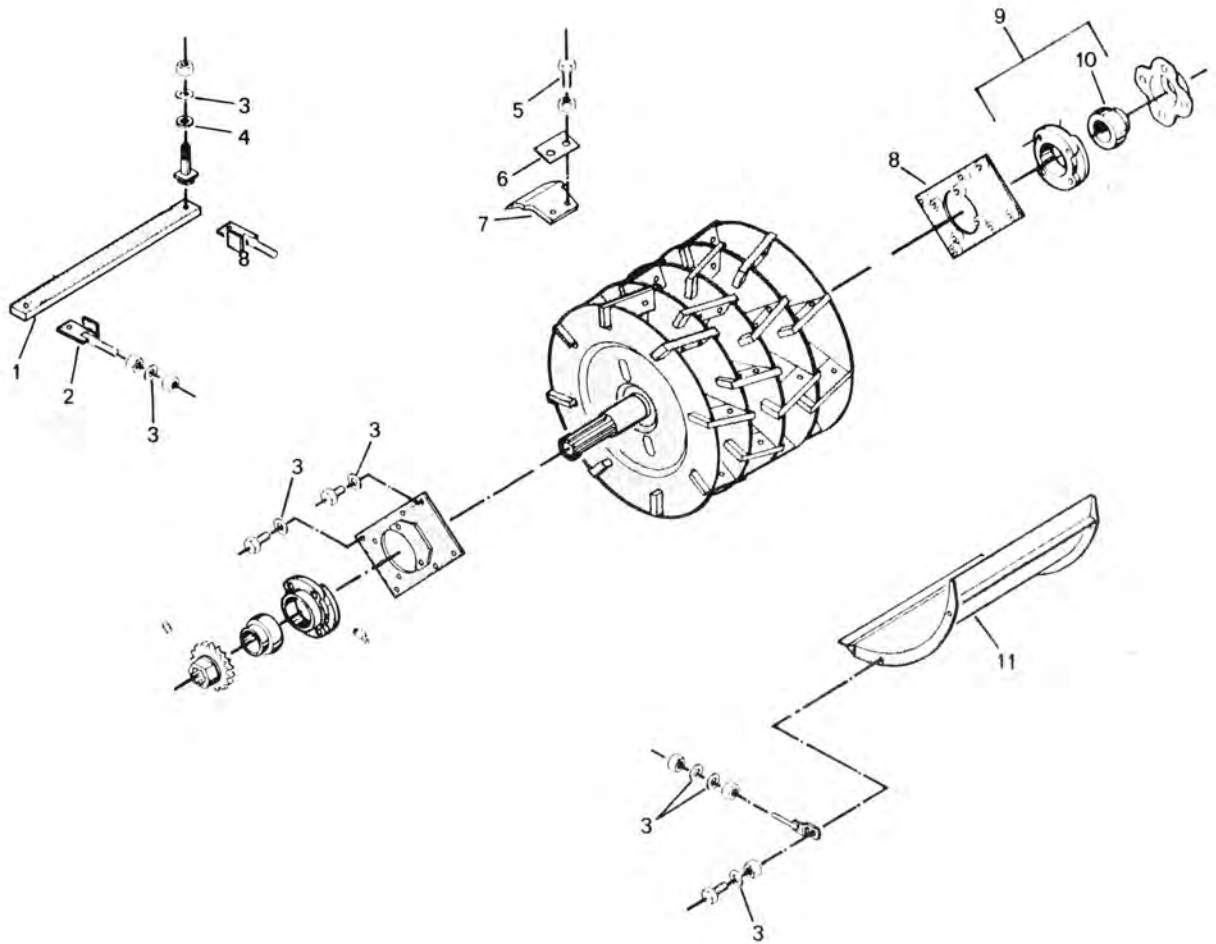

FINSNITTERKNIV & MODSKÆR - 406

FINSNITTERKNIV & MODSKÆR - 406

POS. NR.	GRP. - VARENR.	BEMÆRKNINGER	BENÆVNELSE	ANTAL PR. MASKINE
1	5600-58165200		Modskær	1
2	5600-59266000		Justerbolt	2
3	5600-99333115		Spændeskive, svær	X
4	5600-46227000		Skive	6
5	5600-34159000		Specialbolt	X
6	5600-35194000		Underlag f/kniv	32
7	5600-35410000		Kniv	32
8	5600-58860000		Lejekonsol	2
9	5600-58280000		Leje, kpl.	2
10	7000-479211	99137320	Leje	2
11	5600-58204000	58102100	Bundplade	1