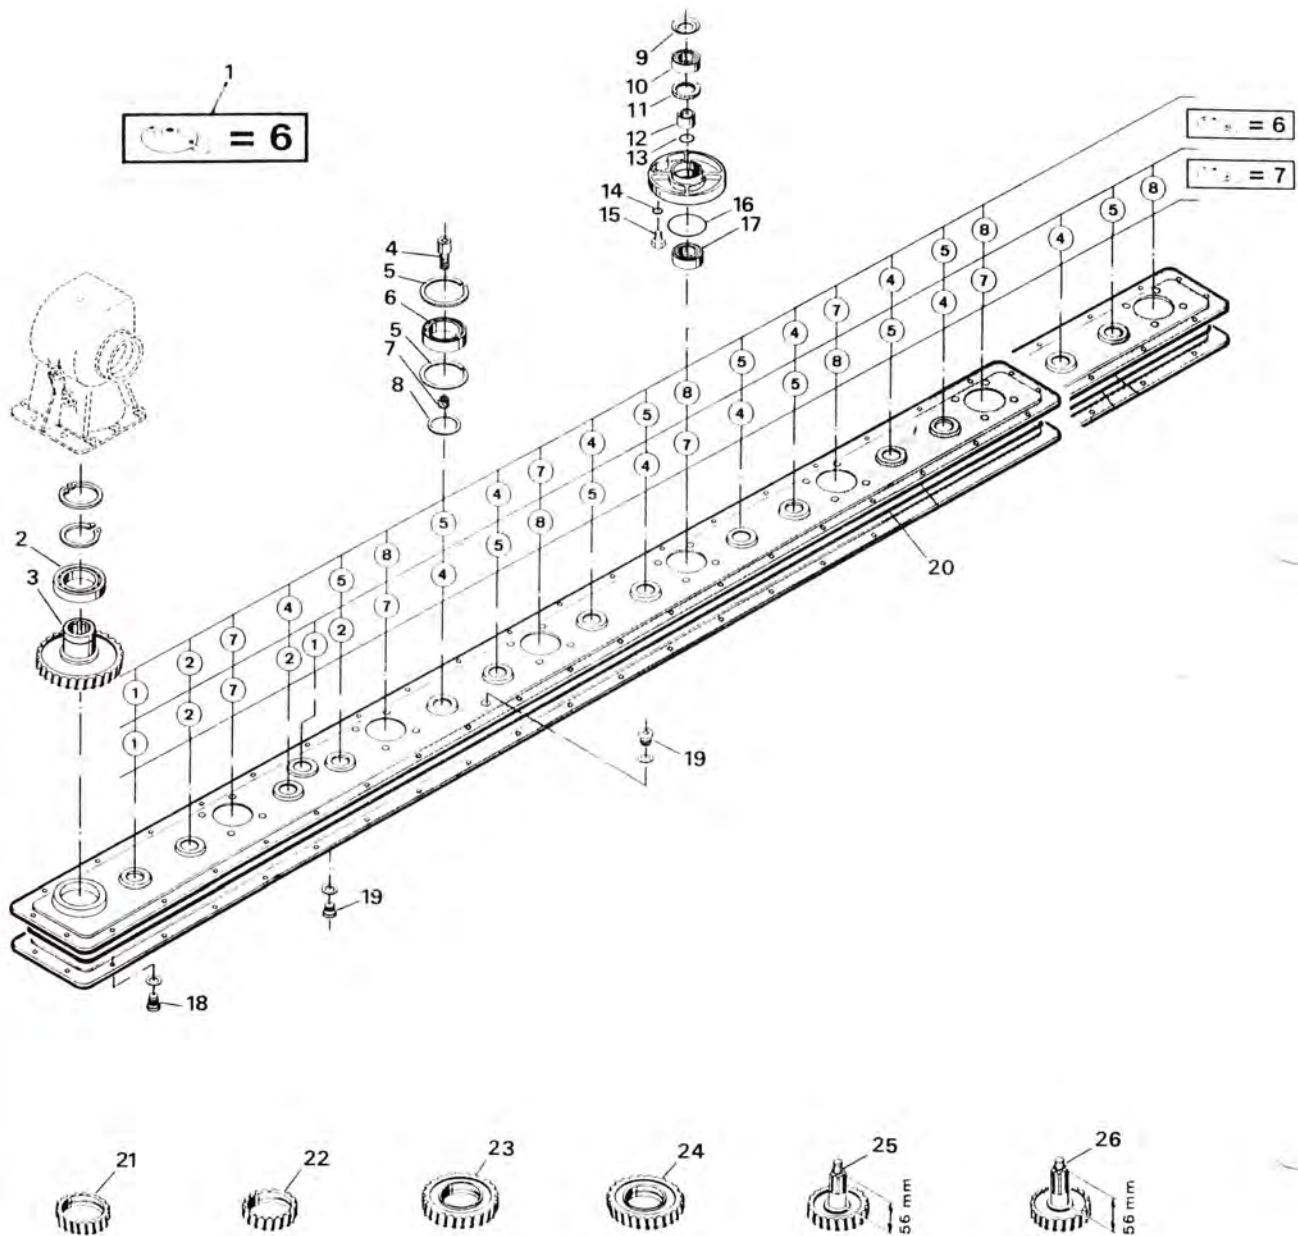

EKSAKTSNITTER 108 - KNIVBJÆLKE

EKSAKTSNITTER 108 - KNIVBJÆLKE

POS. NR.	GRP. - VARENR.	BEMÆRKNINGER	BENÆVNELSE	ANTAL PR. MASKINE
1	5600-99462750		Kpl. knivbjælke, 6-skivet	1
2	7000-2208	99103230	Leje	1
3	5600-99462618		Drivhjul, 45 tdr.	1
4	5600-99462636	6-sk./7-sk.	Skrue, M20 x 1,5 x 30 mm	12/14
5	5600-99462644	6-sk./7-sk.	Låsering	24/28
6	7000-GB 10721	6-sk./7-sk.	Leje	12/14
7	5600-99462624	6-sk./7-sk.	Nylonbøsning	12/14
8	5600-99462615	6-sk./7-sk.	Afstandsskive	12/14
9	5600-99462632	6-sk./7-sk.	Beskyttelseskappe	6/7
10	5600-99462641	6-sk./7-sk.	Leje	6/7
11	5600-99424011	6-sk./7-sk.	Pakdåse	6/7
12	5600-99462606	6-sk./7-sk.	Afstandsring	6/7
13	5600-99420122	6-sk./7-sk.	O-ring, 30 x 2 mm	6/7
14	5600-99420106	6-sk./7-sk.	O-ring, 12 x 3 mm	6/7
15	5600-99462639	6-sk./7-sk.	Låseskrue, M10 x 16 mm	24/28
16	5600-99420196	6-sk./7-sk.	O-ring, 85 x 3 mm	6/7
17	5600-99462642	6-sk./7sk.	Leje	6/7
18	5600-99462633	6-skivet	Magnetprop	1
19	5600-99458109		Rørprop, M16 x 1,5 mm	2
20	5600-99462762	6-skivet	O-ring, 4950 x 6 mm	1
21	5600-99462611	6-sk./7-sk.	Mellemhjul, 33 tdr.	1/2
22	5600-99462612	6-sk./7sk.	Mellemhjul, 33 tdr.	1/3
23	5600-99462613		Mellemhjul, 45 tdr.	5
24	5600-99462614		Mellemhjul, 45 tdr.	5
25	5600-99462706	6-sk./7sk.	Drivhjul, 34 tdr.	3/4
26	5600-99462707		Drivhjul, 34 tdr.	3