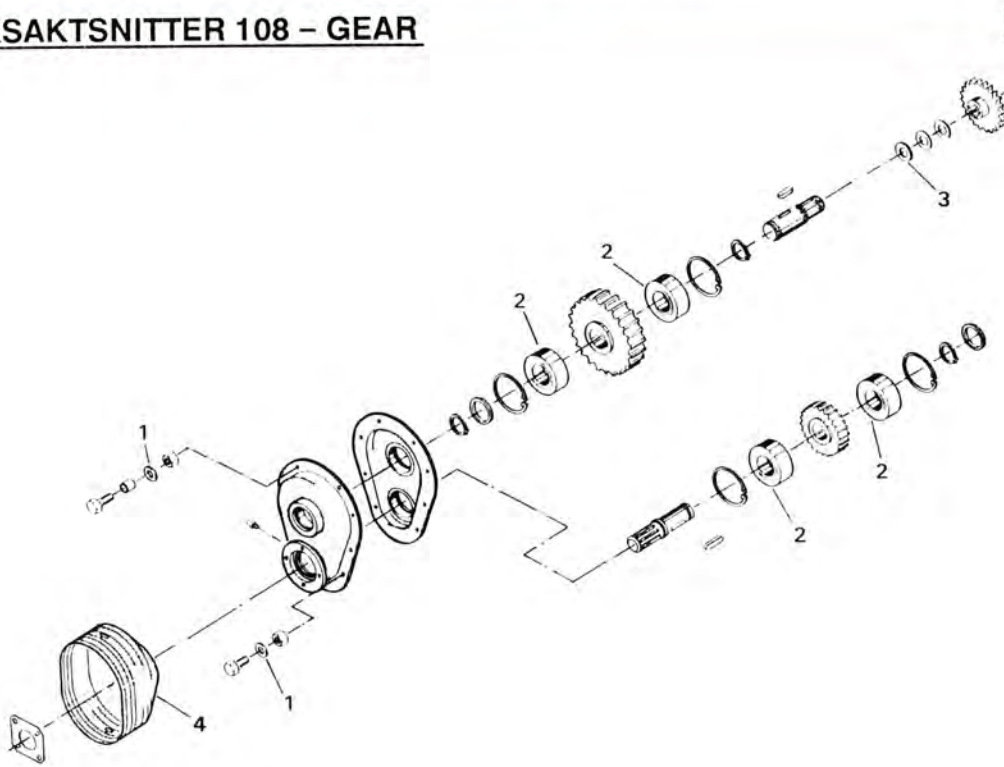

EKSAKTSNITTER 108 - GEAR