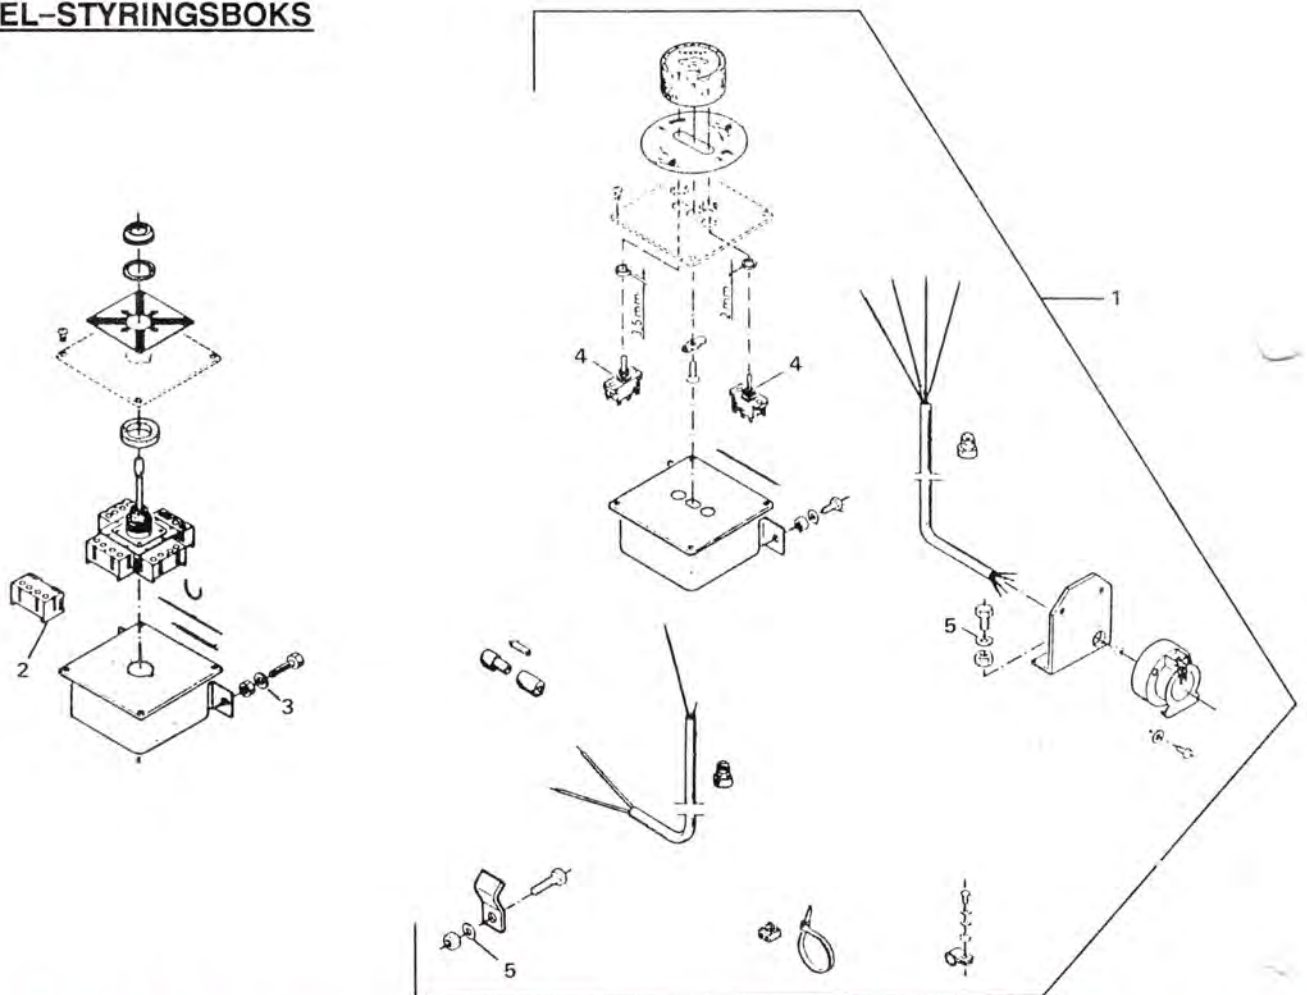

EL-STYRINGSBOKS