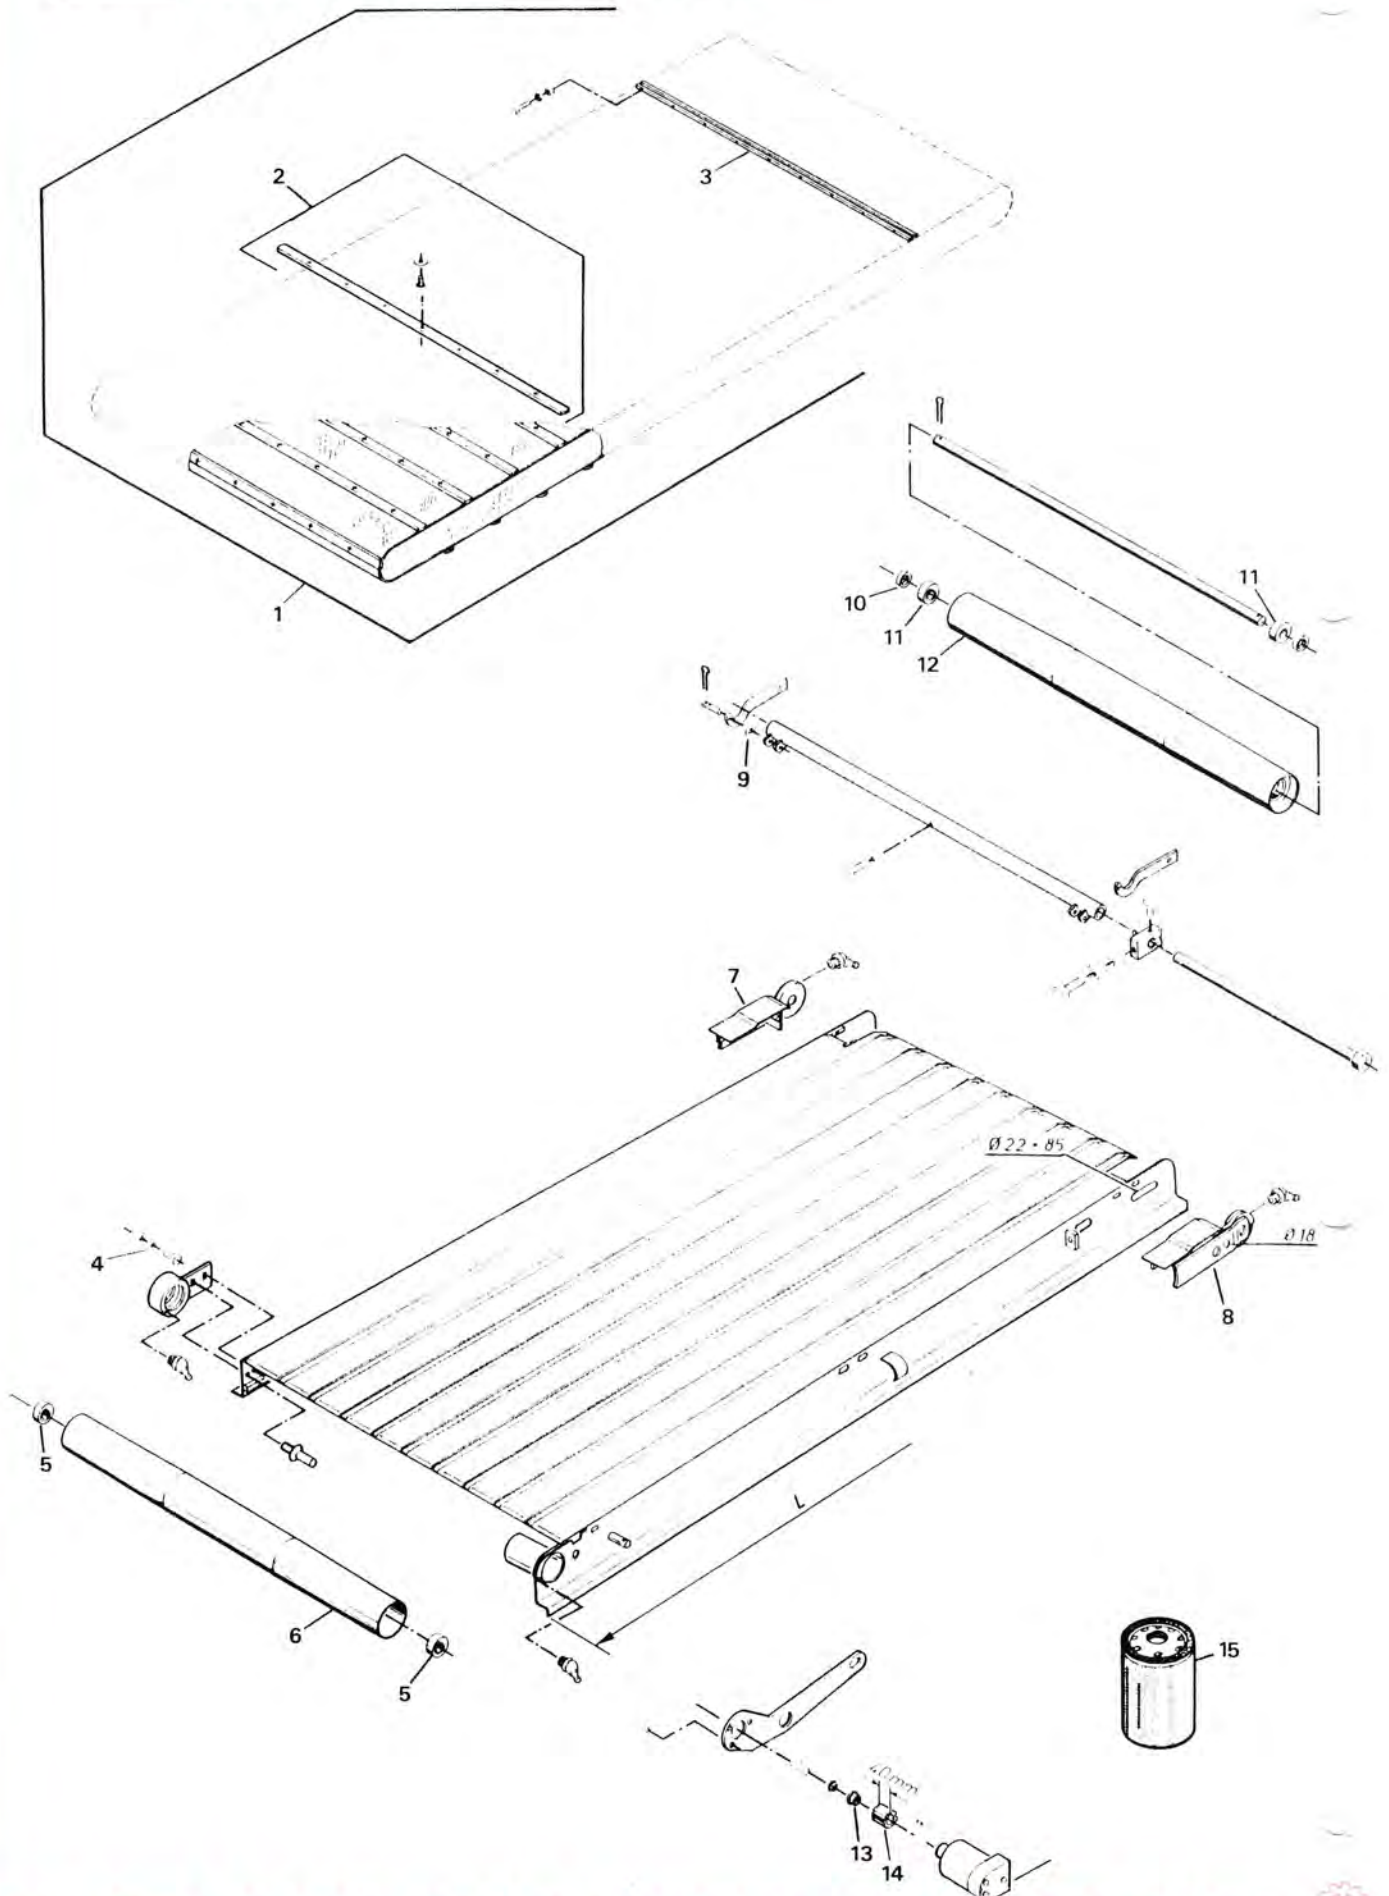

BÅND & HYDRAULISK ANLÆG - 306B & 307B

BÅND & HYDRAULISK ANLÆG – 306B & 307B

POS. NR.	GRP. - VARENR.	BEMÆRKNINGER	BENÆVNELSE	3	3	3	3	3	3	3	3	3	3
				0	0	0	0	0	0	1	1	1	1
				4	5	6	7	B	B	5	6	F	F
1	5600-39841200		Bånd kpl.						1				
2	5600-39391000		Medbringer kpl.					14	16				
3	5600-39843000		Gummibeslag					2	2				
4	5600-99333110		Spændeskive, svær 7/8"					X	X				
5	7000-6009-2RS	99100239 B	Leje					2	2				
5	7000-6004-2RS	99100214 A	Leje						2				
5	7000-479207	99137314 A	Leje						1				
*	5600-39817000	A	Fjedertallerken						1				
*	5600-39819000	A	Fjeder						1				
6	5600-39513000	B	Tromle					1	1				
6	5600-39814000	A	Tromle						1				
7	5600-39825200		Rullekonsol					1	1				
8	5600-39826200		Rullekonsol					1	1				
9	5600-99333105		Spændeskive, svær 5/16"					X	X				
10	5600-39818000	B	Afstandsring					2	2				
10	5600-39818000	A	Afstandsring						3				
11	7000-6204-2RS	99100314 B	Leje					2	2				
11	7000-6004-2RS	99100214 A	Leje						2				
12	5600-39822100	B	Tromle					1	1				
12	5600-39822000	A	Tromle						1				
*	5600-39790000		Rep. sæt for bånd					X	X				
13	5600-39816000		Sikringskive					1	1				
14	5600-39523000	B	Koblingspart					1	1				
14	5600-39815200	A	Koblingspart						1				
15	5600-99408964		Filterelement					1	1				

A: Til maskn. 305.085
B: Fra maskn. 305.085

De med * mærkede numre er ikke afbilledet.