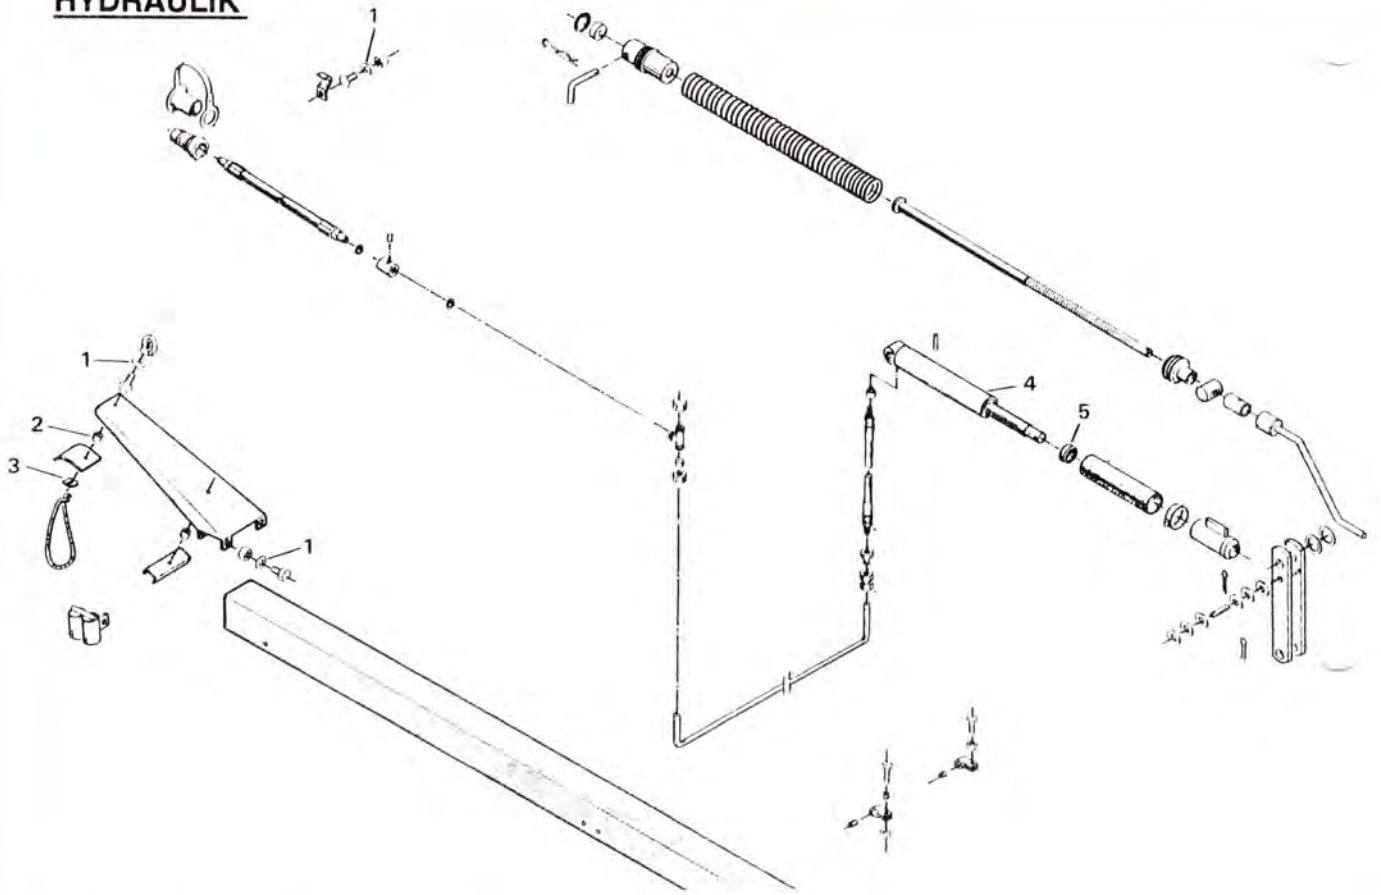

HYDRAULIK

SNITTECYLINDER & KNIVE