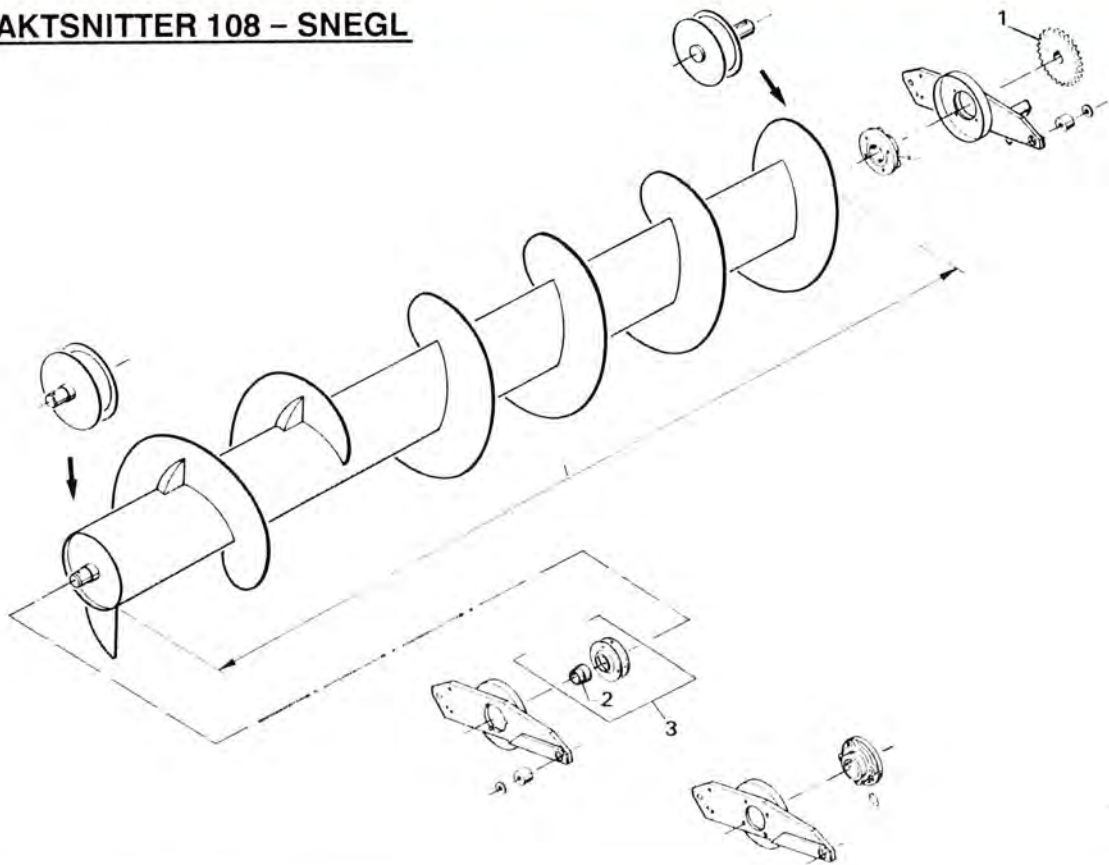

EKSAKTSNITTER 108 – SNEGL