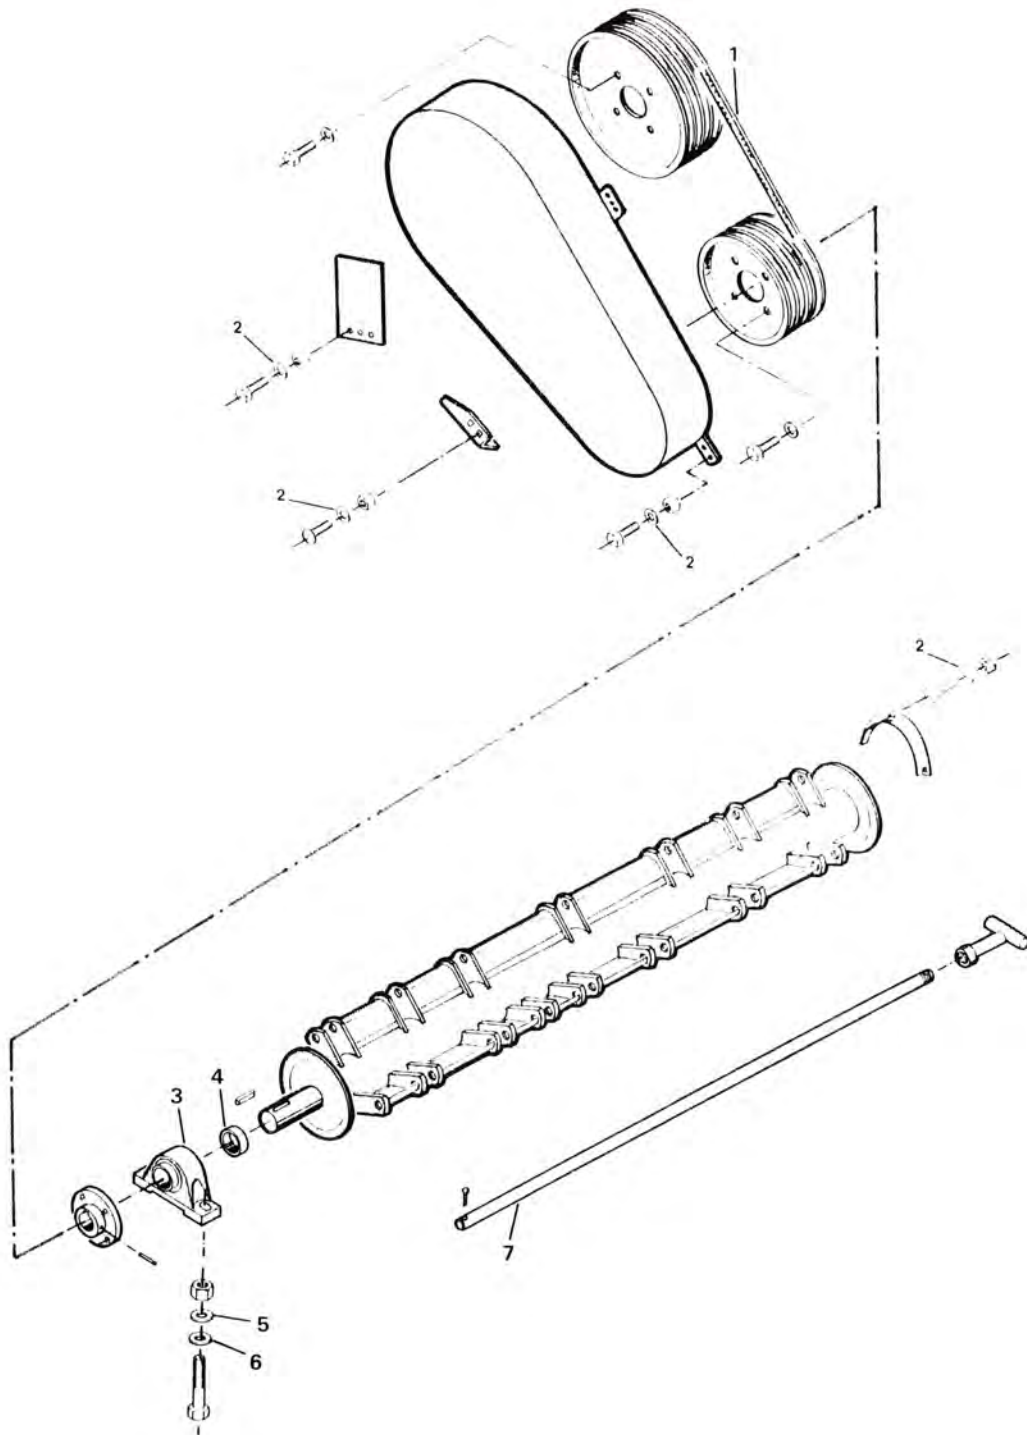

TROMLE, REMSKIVER & REMME

TROMLE, REMSKIVER & REMME

POS. NR.	GRP. - VARENDR.	BEMÆRKNINGER	BENÆVNELSE	S	S	S	S		
				K	K	K	K		
				T	T	T	T		
				1	1	2	2		
				5	5	1	1		
				0	0	0	0		
				0	0	0	0		
				B	B	B	B		
1	8500-C070	99203015	Kilerem	3					
1	8500-C075	99203017	Kilerem	3		4			
1	8530-HC075	99203018	Kilerem		3				
1	8530-HC081	99203022	Kilerem		3				
1	8530-HC075	99203019	Kilerem				4		
2	5600-99333110		Spændeskive, svær 3/8"	X	X	X	X		
3	5600-99130738		Ståleje	2	2	2	2		
4	5600-45393000		Afstandsring	2	2	2	2		
5	5600-99333115		Spændeskive, svær 7/8"	X	X	X	X		
6	5600-46227000		Skive	4	4	4	10		
7	5600-49103000		Akselbolt, L = 1463 mm	3	3				
7	5600-47152000		Akselbolt, L = 1049 mm			6	6