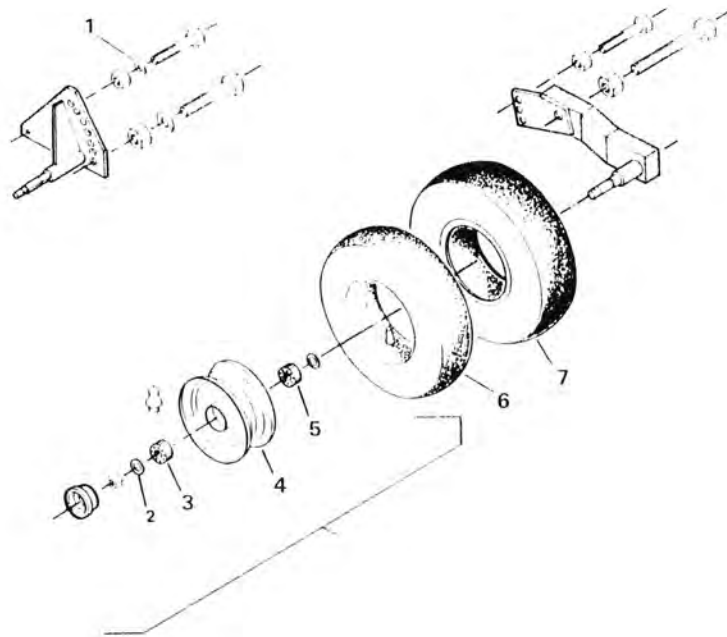

HJULMONTERING