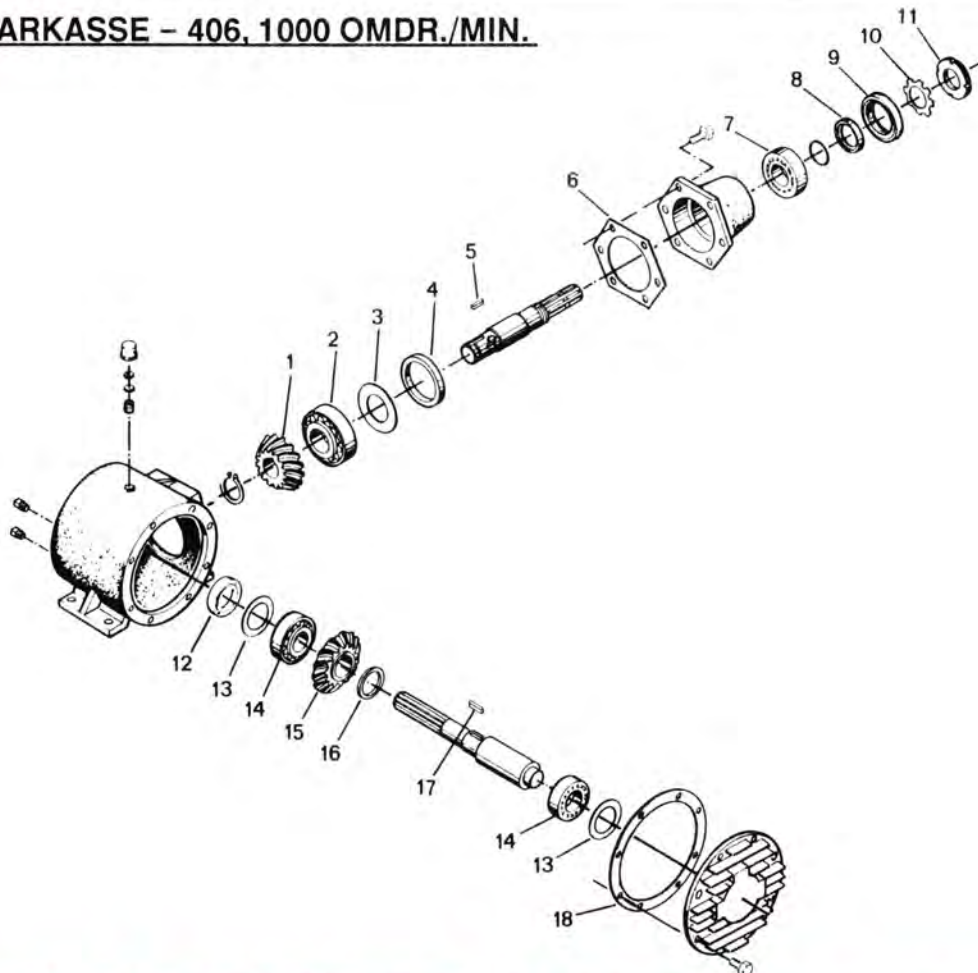

GEARKASSE – 406, 1000 OMDR./MIN.