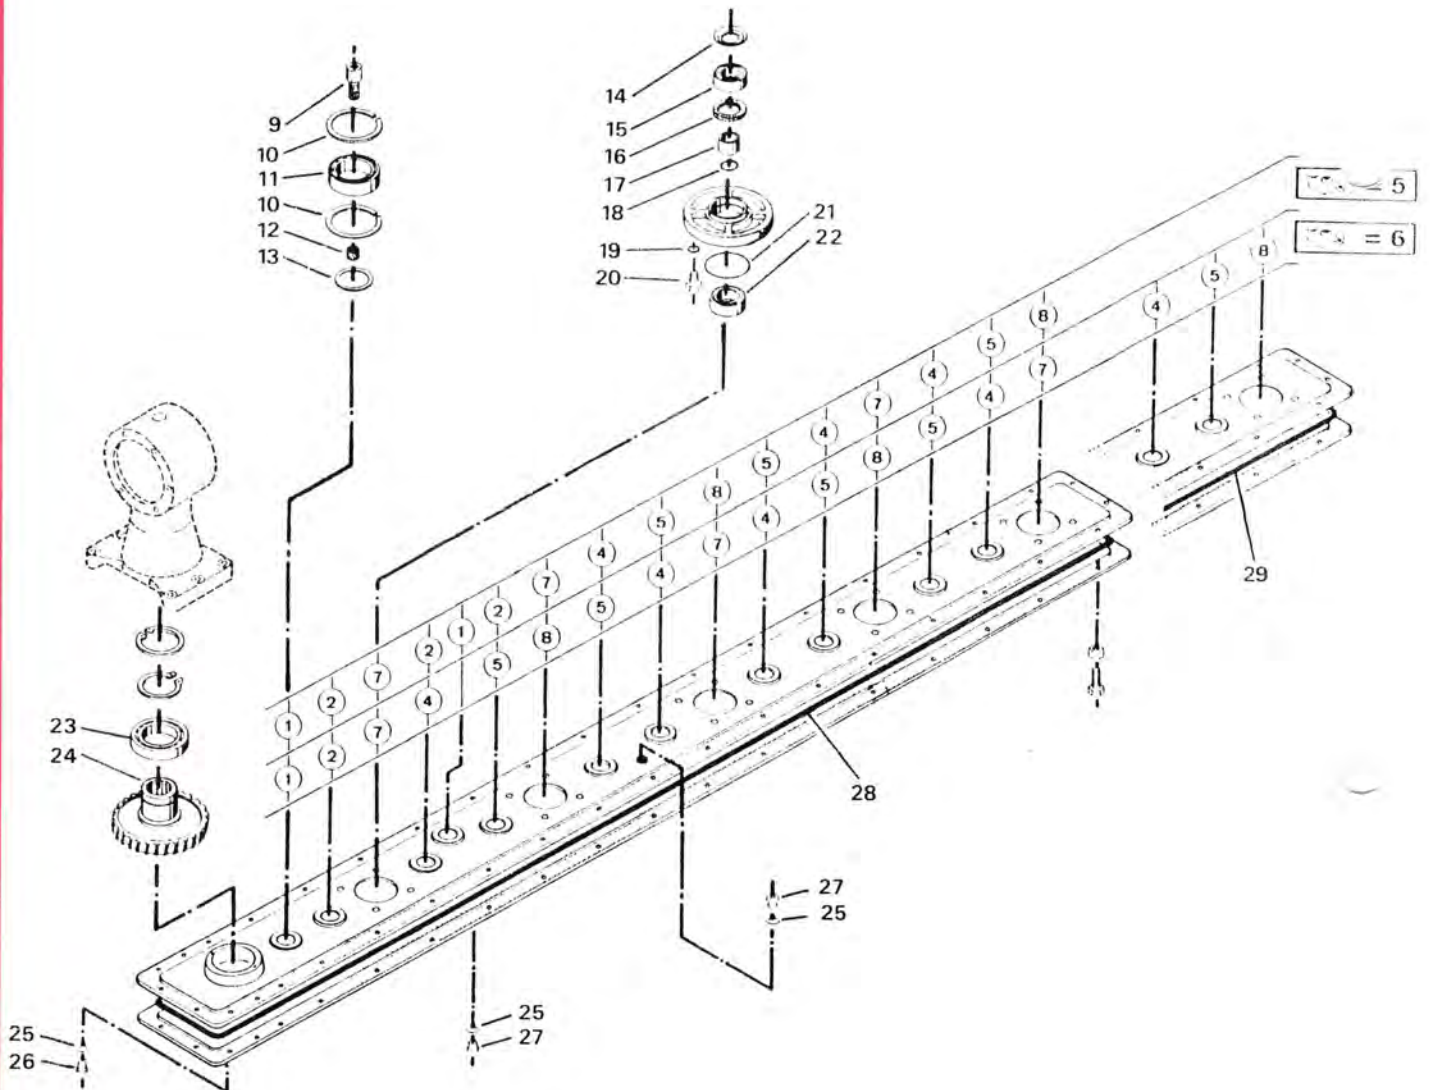

KNIVBJÆLKE

KNIVBJÆLKE

POS. NR.	GRP. - VARENR.	BEMÆRKNINGER	BENÆVNELSE	6	6	6	6	6	6	6	
				0	0	0	0	0	0	0	0
				2	B	B	5	5	B	B	
*	5600-99462700		5-skivet bjælke kpl.	X		X		X			
*	5600-99462750		6-skivet bjælke kpl.		X		X		X		
1	5600-99462611		Mellemhjul, 33 tdr.	2	1	2	1	2	1		
2	5600-99462612		Mellemhjul, 33 tdr.	3	1	3	1	3	1		
4	5600-99462613		Mellemhjul, 45 tdr.	3	5	3	5	3	5		
5	5600-99462614		Mellemhjul, 45 tdr.	3	5	3	5	3	5		
7	5600-99462706		Drivhjul, 34 tdr.	3	3	3	3	3	3		
8	5600-99462707		Drivhjul, 34 tdr.	2	3	2	3	2	3		
9	5600-99462636		Skrue, M20 x 1,5 x 30 mm	11	12	11	12	11	12		
10	5600-99462644		Låsering	22	24	22	24	22	24		
11	7000-GB 10721	99462643	Leje	11	12	11	12	11	12		
12	5600-99462624		Nylonbøsning	11	12	11	12	11	12		
13	5600-99462615		Afstandsskive	11	12	11	12	11	12		
14	5600-99462632		Beskyttelseskappe	5	6	5	6	5	6		
15	5600-99462641		Leje	5	6	5	6	5	6		
16	5600-99424011		Pakdåse, BA405206	5	6	5	6	5	6		
16	5600-99462606		Afstandsring	5	6	5	6	5	6		
17	5600-99420122		O-ring, 30 x 2 mm	5	6	5	6	5	6		
18	5600-99420106		O-ring, 12 x 3 mm	20	24	20	24	20	24		
19	5600-99462639		Låseskrue, M10 x 16 mm	20	24	20	24	20	24		
20	5600-99420196		O-ring, 85 x 3 mm	5	6	5	6	5	6		
21	5600-99462642		Leje	5	6			5	6		
22	7000-6306ZZ	99100422	Leje			5	6				
23	7000-2208	99103230	Leje	1	1	1	1	1	1		
24	5600-99462618		Drivhjul, 45 tdr.	1	1	1	1	1	1		
25	5600-99462718		Kobberskive	3	3	3	3	3	3		
26	5600-99462633		Magnetprop	1	1	1	1	1	1		
27	5600-99458109		Rørprop	2	2	2	2	2	2		
28	5600-99462715		O-ring	1		1		1			
29	5600-99462762		O-ring			1		1		1