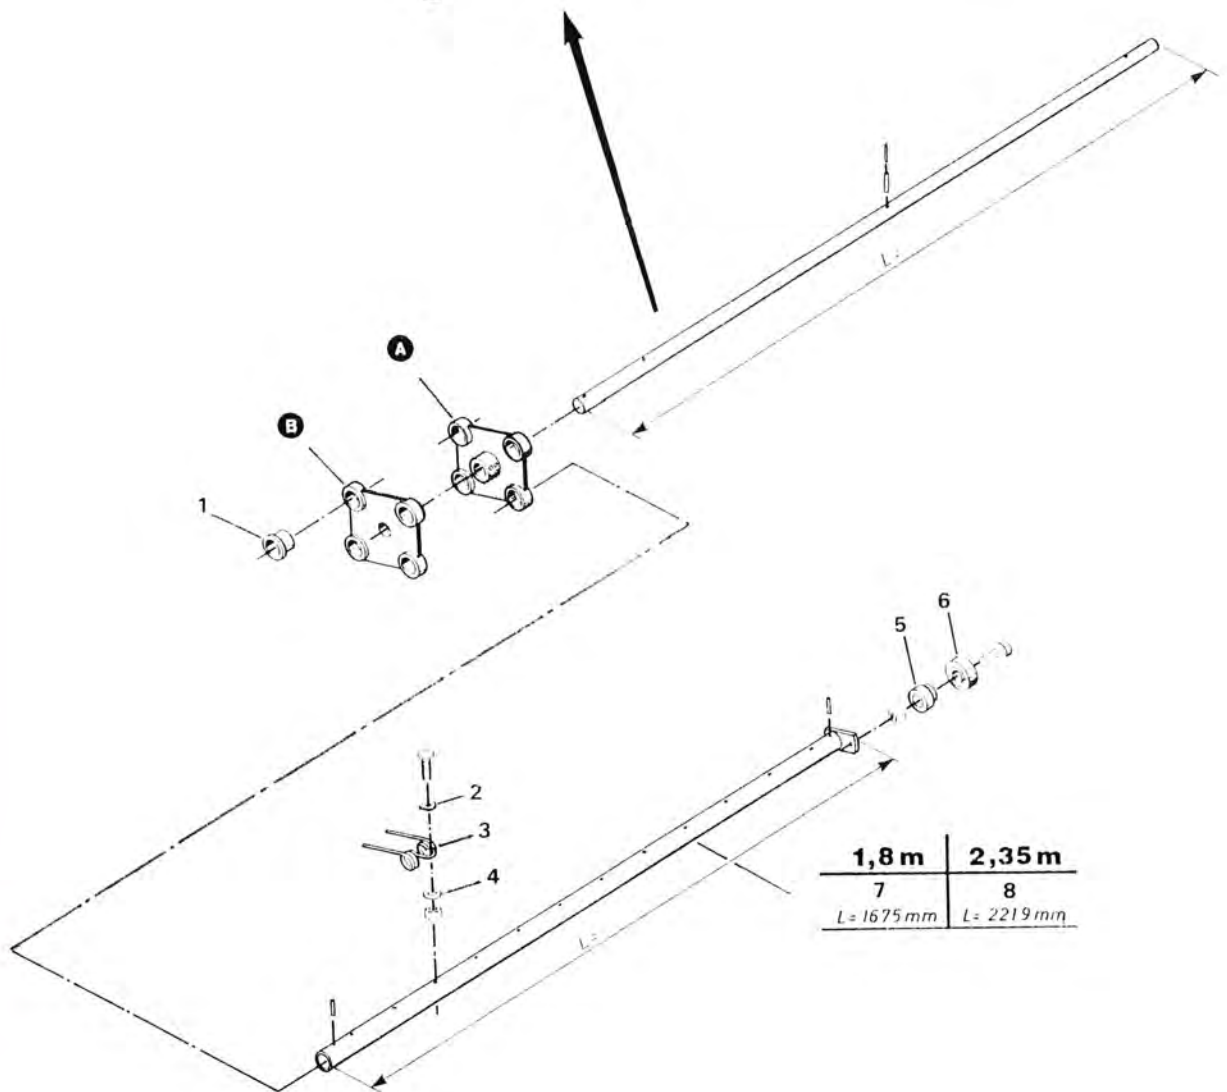

PICK-UP-RØR & -FJEDRE

PICK-UP-RØR & -FJEDRE

POS. NR.	GRP. - VARENR.	BEMÆRKNINGER	BENÆVNELSE	602	602B	605	605B
1	5600-59422000		Bøsning	8	8	8	12
2	5600-59427000		Fjederbeslag	48	48	48	
3	5600-59406000		Pick-up-fjeder	48	48	48	56
4	5600-99333110		Spændeskive, svær 3/8"	X	X	X	
5	5600-59420000		Afstandsring	6	6	6	
6	7000-393480	99107003	Leje	4		4	
6	7000-6301-2RS	99100402	Leje		4		
7	5600-59418000		Rør, L = 1800 mm	4	4	4	
8	5600-59556000		Rør, L = 2350 mm			4