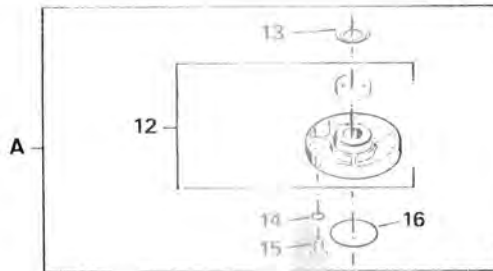

KNIVBJÆLKE

KNIVBJÆLKE

POS. NR.	GRP. - VAREN.R.	BEMÆRKNINGER	BENÆVNELSE	3	3	3	3	3	3	3	3	3	3		
				0	0	0	0	0	0	0	0	0	0	0	0
				4	5	6	7	B	B	5	6	F	F		
1	5600-99462766		Kuhn-knivbjælke, 6-skivet			1		1							
1	5600-99462776		Kuhn-knivbjælke, 7-skivet				1		1				1		
*	5600-39397000	A	Rep. sæt f/99258110	1	1	1	1		1						
3	5600-39711000	A	Flange	1	1	1	1		1						
4	5600-99258101	A	Gummielement	2	2	2	2		2						
5	5600-99258107	A	Bøsning	6	6	6	6		6						
6	5600-99258110	A	Centralflexkobling			1	1		1						
7	5600-99462636		Skrue, M20 x 1,5 x 30	6	9	10	13	10	13	9	10	10	13		
8	5600-99462644		Låsering	12	18	20	26	20	26	18	20	20	26		
9	7000-GB 10721	99462643	Leje	6	9	10	13	10	13	9	10	10	13		
10	5600-99462624		Nylonbøsning	6	9	10	13	10	13	9	10	10	13		
11	5600-99462615		Afstandsskive	6	9		13	10	13	9	10	10	13		
12	5600-99462792		Leje kpl.	4	5	6	7	6	7	5	6	6	7		
13	5600-99462632		Skive					6	7	5		6	7		
14	5600-99420106		O-ring	16	20	24	28	24	28	20	24	24	28		
15	5600-99462639		Låseskrue, M10 x 16	16	20	24	28	24	28	20	24	24	28		
16	5600-99420196		O-ring	4	5	6	7	6	7	5	6	6	7		
17	5600-39718000		Ventil kpl.	1	1	1	1	1	1	1	1	1	1		
18	5600-99462718		Kobberskive	3	3	3	2	3	3	3	3	3	3		
19	5600-99462633		Magnetprop	2	2	1	1	1	1	2	2	1	1		
20	5600-99333110		Spændeskive, svær 3/8"			X	X	X	X			X	X		
21	5600-99462762		O-ring f/7-skivet				1		1				1		
21	5600-99462715		O-ring f/6-skivet			1			1		1	1			
22	5600-99462611		Mellemhjul, 33 tdr.		1		1		1	1			1		
23	5600-99462612		Mellemhjul, 33 tdr.		2		2		2	2			2		
24	5600-99462613		Mellemhjul, 45 tdr.	3	3	5	5	5	5	3	5	5	5		
25	5600-99462614		Mellemhjul, 45 tdr.	3	3	5	5	5	5	3	5	5	5		
26	5600-99462706		Drivhjul, 34 tdr.	2	3	3	4	3	4	3	3	3	4		
27	5600-99462707		Drivhjul, 34 tdr.	2	2	3	3	3	3	2	3	3	3		

A: Til og med maskinnr. 307.825.

Fra maskinnr. 307.826 anvendes kardanled nr. 99240294 på 306, 307, 306B & 307B. Se ill. på næste side.

De med * mærkede numre er ikke afbilledet.