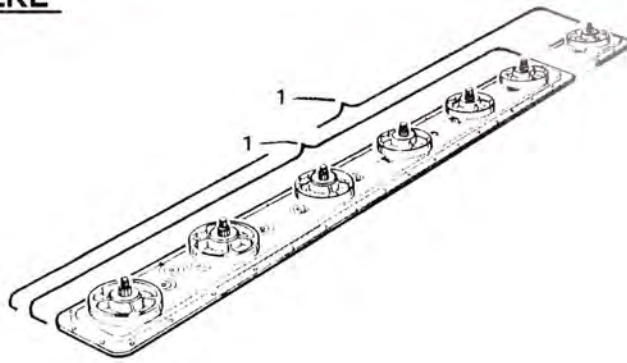

KNIVBJÆLKE

KNIVBJÆLKE

POS. NR.	GRP. - VAREN.R.	BEMÆRKNINGER	BENÆVNELSE	3	3	3	3	3	3	3	3	3	3		
				0	0	0	0	0	0	0	0	0	0	0	0
				4	5	6	7	B	B	5	6	F	F		
1	5600-99462766		Kuhn-knivbjælke, 6-skivet			1		1							
1	5600-99462776		Kuhn-knivbjælke, 7-skivet				1		1				1		
*	5600-39397000	A	Rep. sæt f/99258110	1	1	1	1		1						
3	5600-39711000	A	Flange	1	1	1	1		1						
4	5600-99258101	A	Gummielement	2	2	2	2		2						
5	5600-99258107	A	Bøsning	6	6	6	6		6						
6	5600-99258110	A	Centralflexkobling			1	1		1						
7	5600-99462636		Skrue, M20 x 1,5 x 30	6	9	10	13	10	13	9	10	10	13		
8	5600-99462644		Låsering	12	18	20	26	20	26	18	20	20	26		
9	7000-GB 10721	99462643	Leje	6	9	10	13	10	13	9	10	10	13		
10	5600-99462624		Nylonbøsning	6	9	10	13	10	13	9	10	10	13		
11	5600-99462615		Afstandsskive	6	9		13	10	13	9	10	10	13		
12	5600-99462792		Leje kpl.	4	5	6	7	6	7	5	6	6	7		
13	5600-99462632		Skive					6	7	5		6	7		
14	5600-99420106		O-ring	16	20	24	28	24	28	20	24	24	28		
15	5600-99462639		Låseskrue, M10 x 16	16	20	24	28	24	28	20	24	24	28		
16	5600-99420196		O-ring	4	5	6	7	6	7	5	6	6	7		
17	5600-39718000		Ventil kpl.	1	1	1	1	1	1	1	1	1	1		
18	5600-99462718		Kobberskive	3	3	3	2	3	3	3	3	3	3		
19	5600-99462633		Magnetprop	2	2	1	1	1	1	2	2	1	1		
20	5600-99333110		Spændeskive, svær 3/8"			X	X	X	X			X	X		
21	5600-99462762		O-ring f/7-skivet				1		1				1		
21	5600-99462715		O-ring f/6-skivet			1			1		1	1			
22	5600-99462611		Mellemhjul, 33 tdr.		1		1		1	1			1		
23	5600-99462612		Mellemhjul, 33 tdr.		2		2		2	2			2		
24	5600-99462613		Mellemhjul, 45 tdr.	3	3	5	5	5	5	3	5	5	5		
25	5600-99462614		Mellemhjul, 45 tdr.	3	3	5	5	5	5	3	5	5	5		
26	5600-99462706		Drivhjul, 34 tdr.	2	3	3	4	3	4	3	3	3	4		
27	5600-99462707		Drivhjul, 34 tdr.	2	2	3	3	3	3	2	3	3	3		

A: Til og med maskinnr. 307.825.

Fra maskinnr. 307.826 anvendes kardanled nr. 99240294 på 306, 307, 306B & 307B. Se ill. på næste side.

De med * mærkede numre er ikke afbilledet.