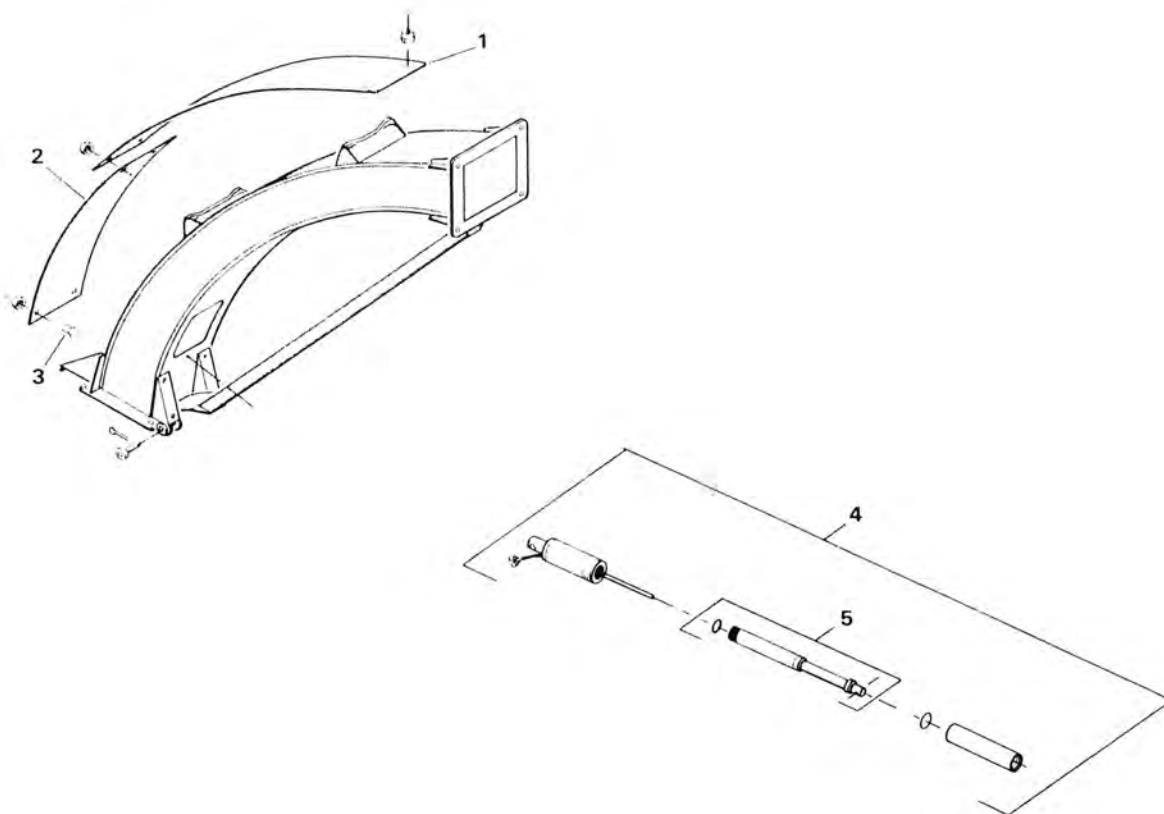

AFGANGSRØR