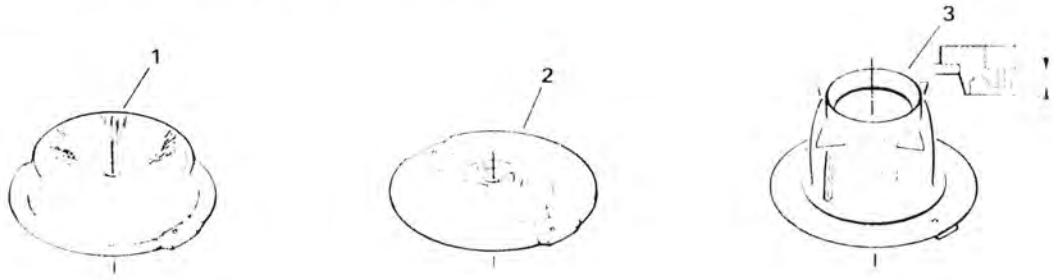

BESKYTTELSESPLODER & SLÆBESKO

BESKYTTELSESPLADER & SLÆBESKO

POS. NR.	GRP. - VARENR.	BEMÆRKNINGER	BENÆVNELSE	3	3	3	3	3	3	3	3	3	3	
				0	0	0	0	0	0	1	1	1	1	1
				4	5	6	7	6	7	5	6	6	7	
							B	B			F	F	F	
1	5600-56140100		Skive	1	1	1	1	1	1					
2	5600-56104400		Skive	2	3	4	5	4	5	3	4	4	5	
3	5600-39470000		Skive		1		1		1					
4	5600-39121000	2 stk.	Kastevinge kpl.						4	5	1	1	4 5	
5	5600-56110300		Kniv	8	10	12	14	12	14	10	12	12	14	
6	5600-56403000		Knivbolt	8	10	12	14	12	14	10	12	12	14	
7	5600-99307940		Låsemøtrik, speciel	X	X	X	X	X	X	X	X	X	X	
8	5600-99451614		Tallerkenfjeder	4	5	6	7	6	7	5	6	6	7	
9	5600-39720000		Plade, venstre			1	1	1	1					
9	5600-39467000		Plade, venstre	1	1					1	1	1	1	
10	5600-33496000	Før 10/88	Modskær						4					
10	5600-33496000		Modskær			3	4	5	6					
10	5600-56320400		Modskær	3	3					4	5	5	6	
11	5600-39722000		Plade, midterste			4	5	4	5					
11	5600-56130400		Plade, midterste	2	3					3	4	4	5	
12	5600-99333110		Spændeskive, svær 7/8"	X	X	X	X	X	X	X	X	X	X	
13	5600-39721000		Plade, højre			1	1	1	1					
13	5600-39466000		Plade, højre	1	1					1	1	1	1	
14	5600-39678000		Slæbesko			2	2	2	2					
15	5600-56471000		Ledeplade	1						1	2			
16	5600-39677000		Slæbesko			4	5	4	5					
17	5600-56213000		Splitbolt			2	2	2	2					
18	5600-39678000		Slæbesko			2	2	2	2