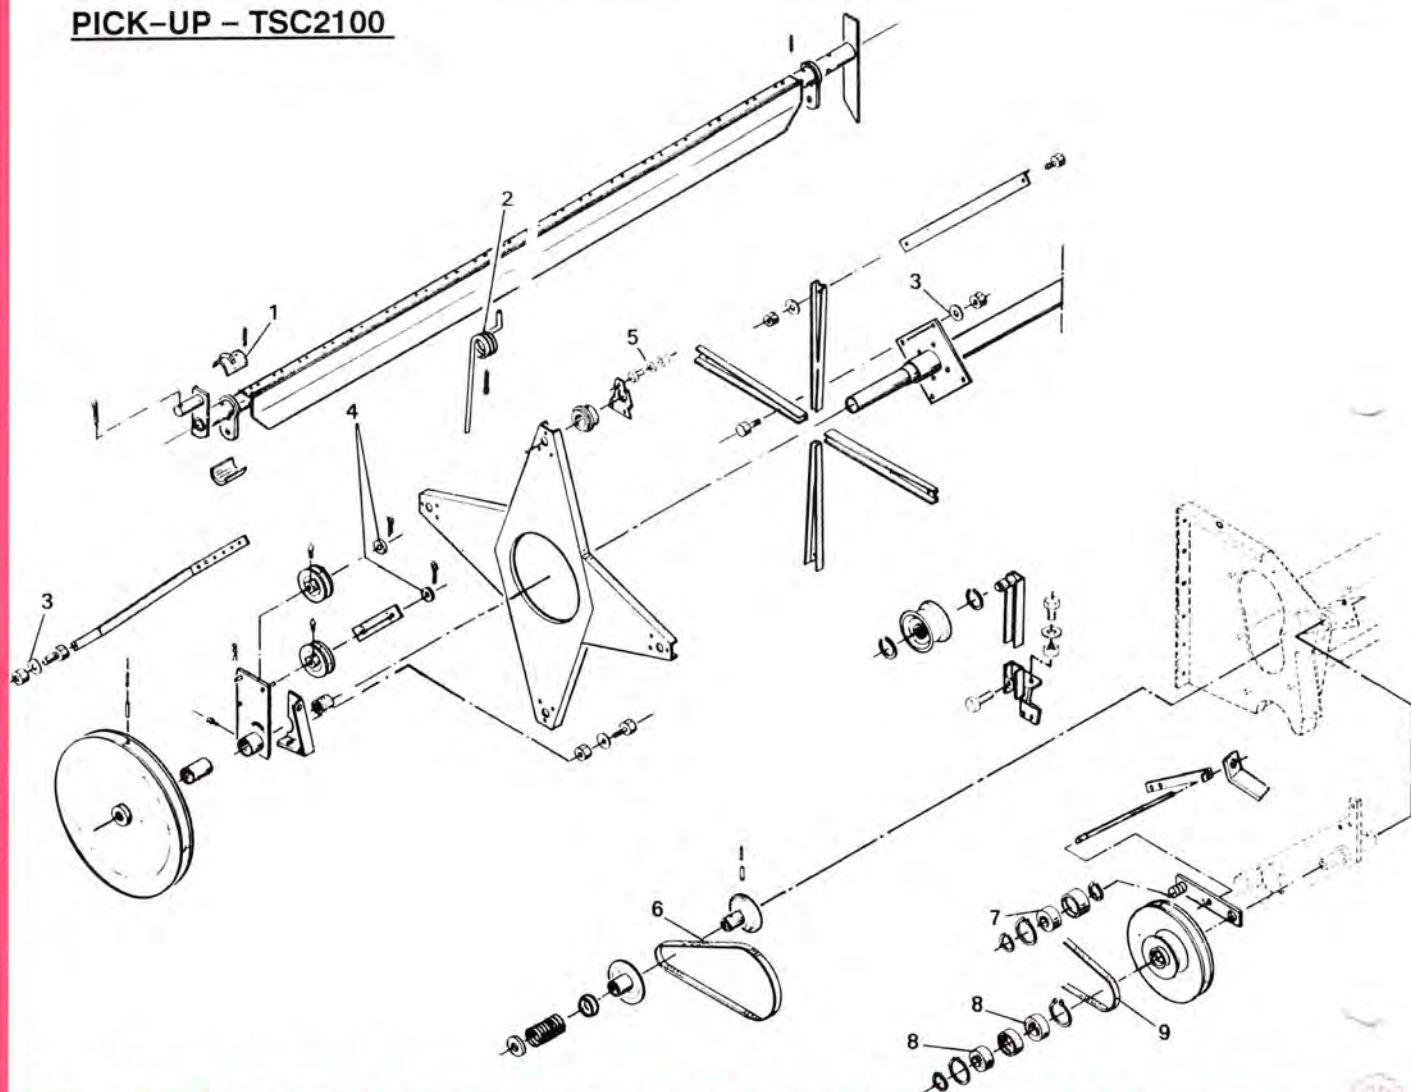

PICK-UP - TSC2100

GRÆSSTOK

POS. NR.	GRP. - VARENR.	BEMÆRKNINGER	BENÆVNELSE	2 0 4	2 0 5	2 0 6	T S C 2 1 0 0		
1	5600-45432000		Specialbolt	X	X	X			
2	5600-99333110		Spændeskive, svær	X	X	X			
3	5600-99333105		Spændeskive, svær	X	X	X			
4	5600-56188000		Græsstok	1	1	1			

PICK-UP - TSC2100

1	5600-33280000		Lejebøsningshalvpart				16		
2	5600-33281100		Pick-up-fjeder				88		
3	5600-99333110		Spændeskive, svær				X		
4	5600-99333125		Spændeskive, svær				X		
5	5600-99333105		Spændeskive, svær				X		
6	8500-B045	99207107	Kilerem				1		
7	7000-6205-2RS	99100319	Leje				3		
8	7000-6204-2RS	99100314	Leje				5		
9	8500-B091	99202035	Kilerem				1