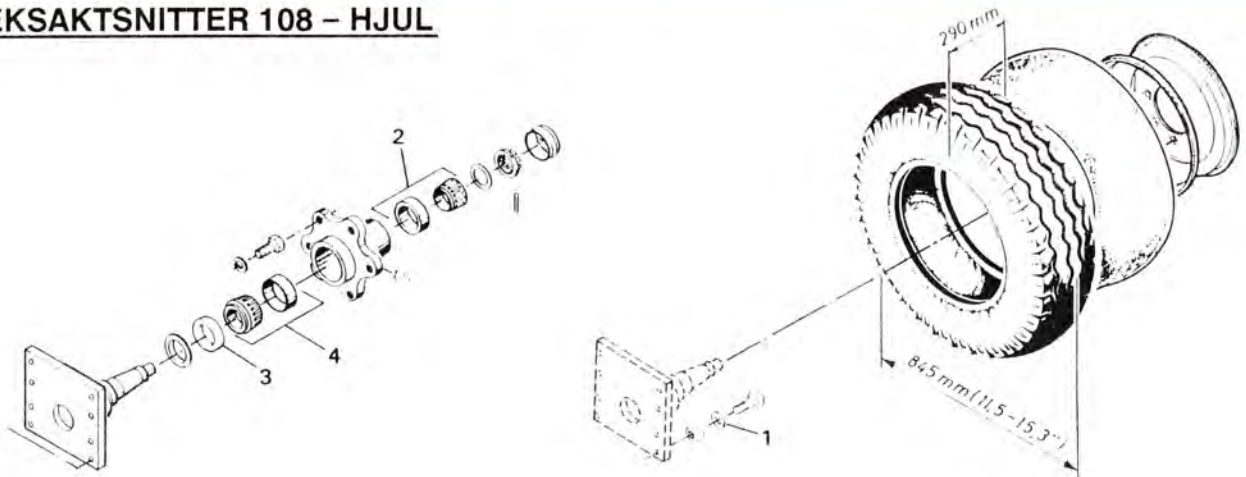

EKSAKTSNITTER 108 - HJUL