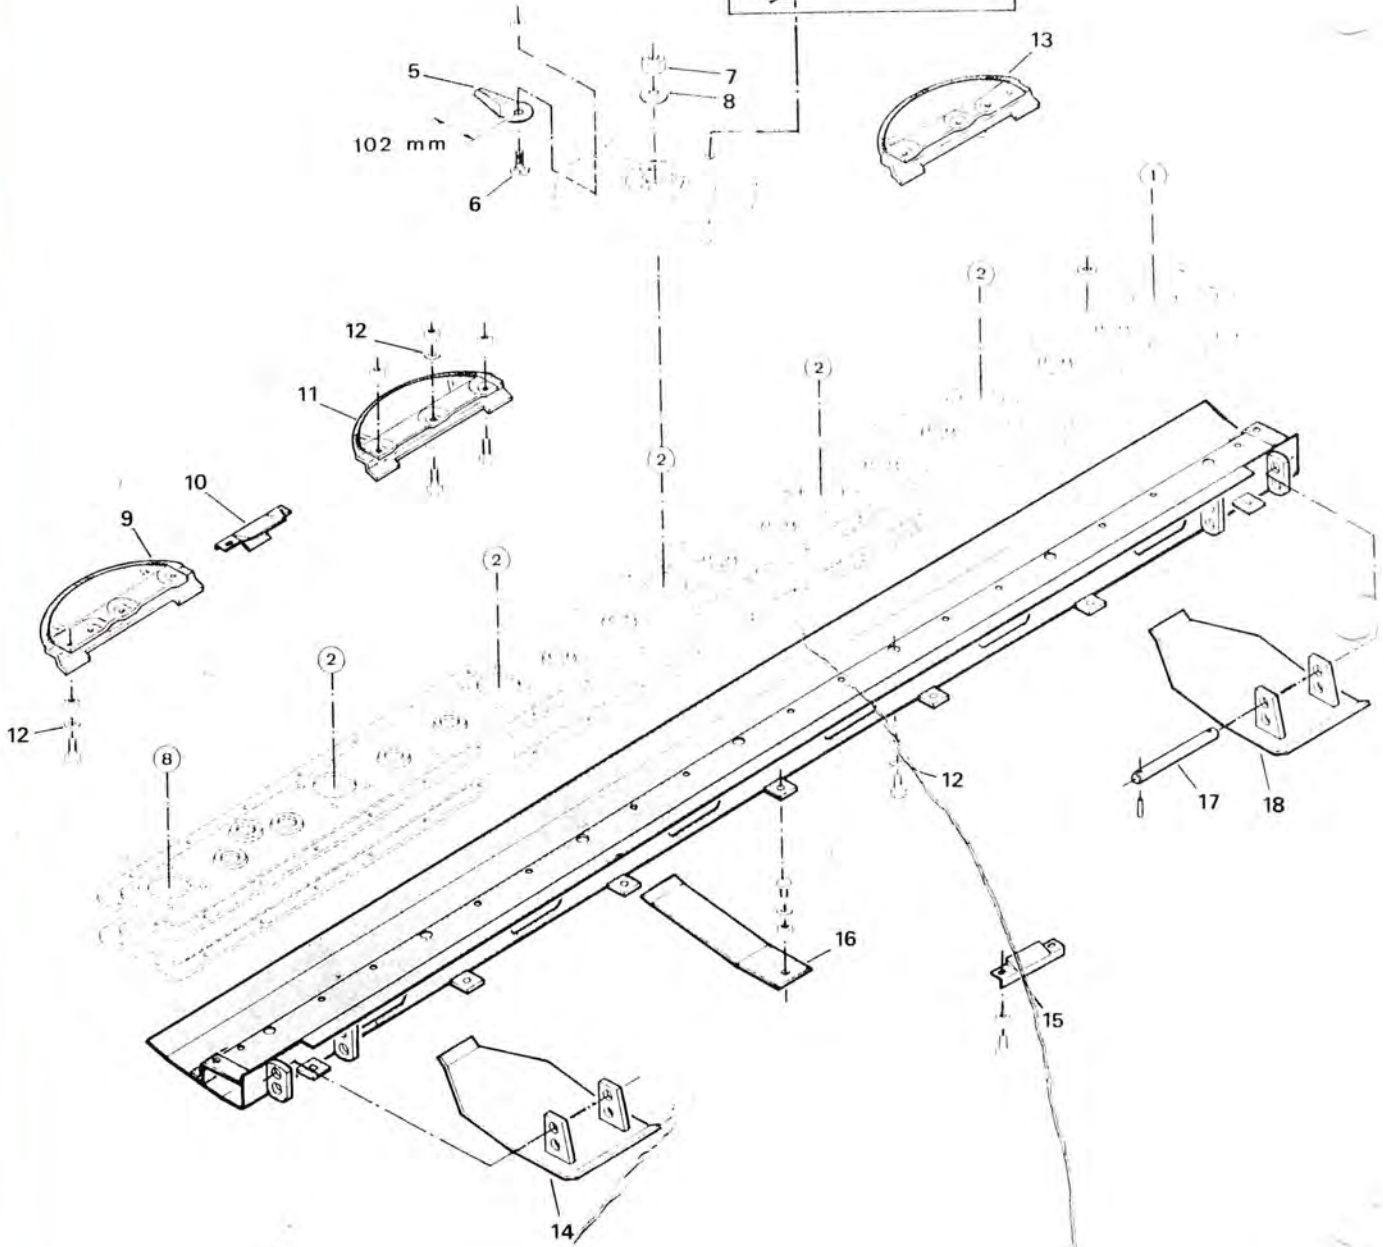

BESKYTTELSESPLODER & SLÆBESKO

BESKYTTELSESPLADER & SLÆBESKO

POS. NR.	GRP. - VARENR.	BEMÆRKNINGER	BENÆVNELSE	3	3	3	3	3	3	3	3	3	3	
				0	0	0	0	0	0	1	1	1	1	1
				4	5	6	7	6	7	5	6	6	7	
							B	B			F	F	F	
1	5600-56140100		Skive	1	1	1	1	1	1					
2	5600-56104400		Skive	2	3	4	5	4	5	3	4	4	5	
3	5600-39470000		Skive		1		1		1					
4	5600-39121000	2 stk.	Kastevinge kpl.						4	5	1	1	4 5	
5	5600-56110300		Kniv	8	10	12	14	12	14	10	12	12	14	
6	5600-56403000		Knivbolt	8	10	12	14	12	14	10	12	12	14	
7	5600-99307940		Låsemøtrik, speciel	X	X	X	X	X	X	X	X	X	X	
8	5600-99451614		Tallerkenfjeder	4	5	6	7	6	7	5	6	6	7	
9	5600-39720000		Plade, venstre			1	1	1	1					
9	5600-39467000		Plade, venstre	1	1					1	1	1	1	
10	5600-33496000	Før 10/88	Modskær						4					
10	5600-33496000		Modskær			3	4	5	6					
10	5600-56320400		Modskær	3	3					4	5	5	6	
11	5600-39722000		Plade, midterste			4	5	4	5					
11	5600-56130400		Plade, midterste	2	3					3	4	4	5	
12	5600-99333110		Spændeskive, svær 7/8"	X	X	X	X	X	X	X	X	X	X	
13	5600-39721000		Plade, højre			1	1	1	1					
13	5600-39466000		Plade, højre	1	1					1	1	1	1	
14	5600-39678000		Slæbesko			2	2	2	2					
15	5600-56471000		Ledeplade	1						1	2			
16	5600-39677000		Slæbesko			4	5	4	5					
17	5600-56213000		Splitbolt			2	2	2	2					
18	5600-39678000		Slæbesko			2	2	2	2