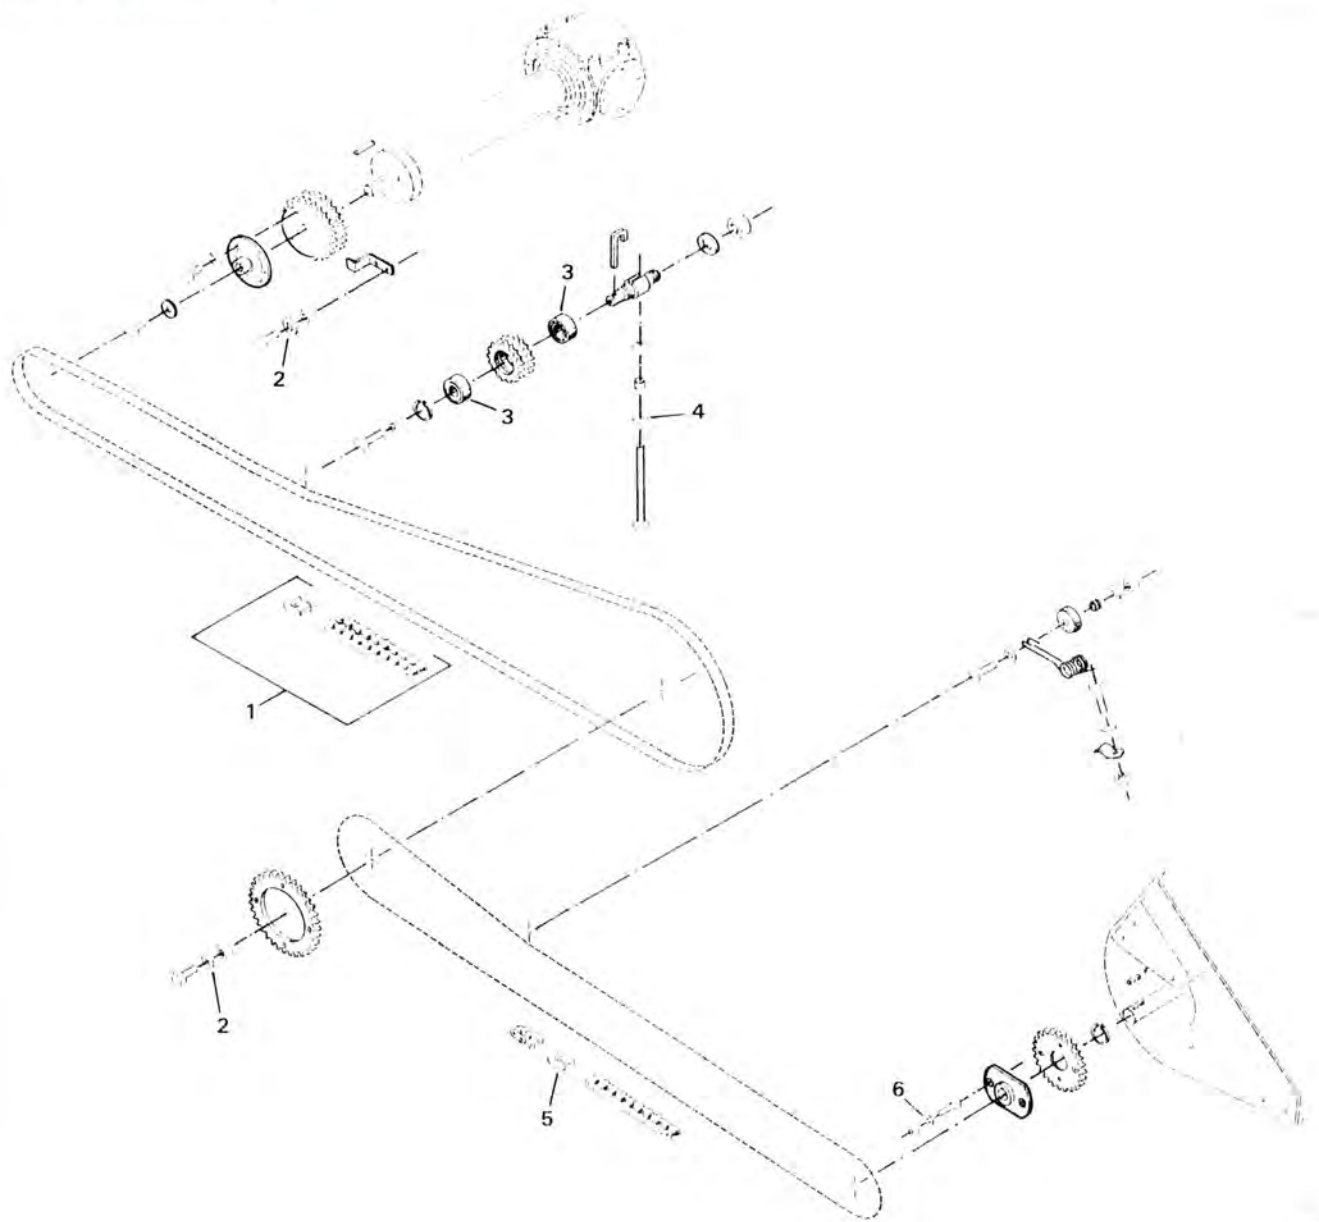

SNITTESEKTION

SNITTESEKTION

POS. NR.	GRP. - VARENR.	BEMÆRKNINGER	BENÆVNELSE	1 0 1 5	1 0 3 0				
1	5600-63520100		Kæde kpl., ekstra svær		1				
2	5600-99333110		Spændeskive, svær 3/8"		X				
3	7000-6205-2RS	99100319	Leje	X	10				
4	5600-99333115		Spændeskive, svær 7/16"		X				
5	8000-1911B-11	99210838	Rullekæde	X	2				
6	5600-99333100		Spændeskive, svær 1/4"	X	X