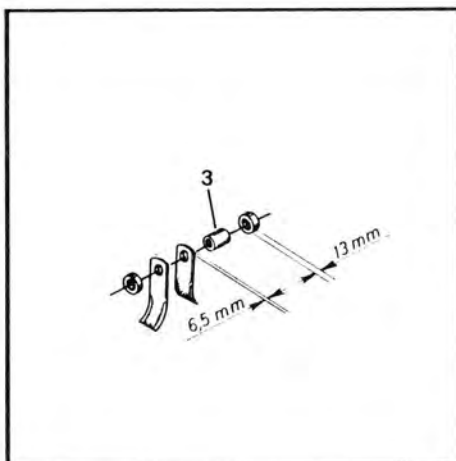

KNIVE

KNIVE

POS. NR.	GRP. - VARENR.	BEMÆRKNINGER	BENÆVNELSE	SKT 1500	SKT 1500 B	SKT 2100	SKT 2100 B
1	5600-49501300		Kniv	42	84	60	120
2	5600-49502200		Vingebøsning	21	63	30	90
3	5600-40881100		Lejebøsning, L = 39 mm	21		30	
4	5600-40880000		Knivholder	21		30	
5	5600-40882400		Bolt f/kniv	21		30	
6	5600-40882300		Kniv	21		30	
7	5600-40880360		Kniv kpl.	21		30	

→ TIL TAARUP KNIVE
LÅSEMØRREN 0446-13
BOLT 6278-13038