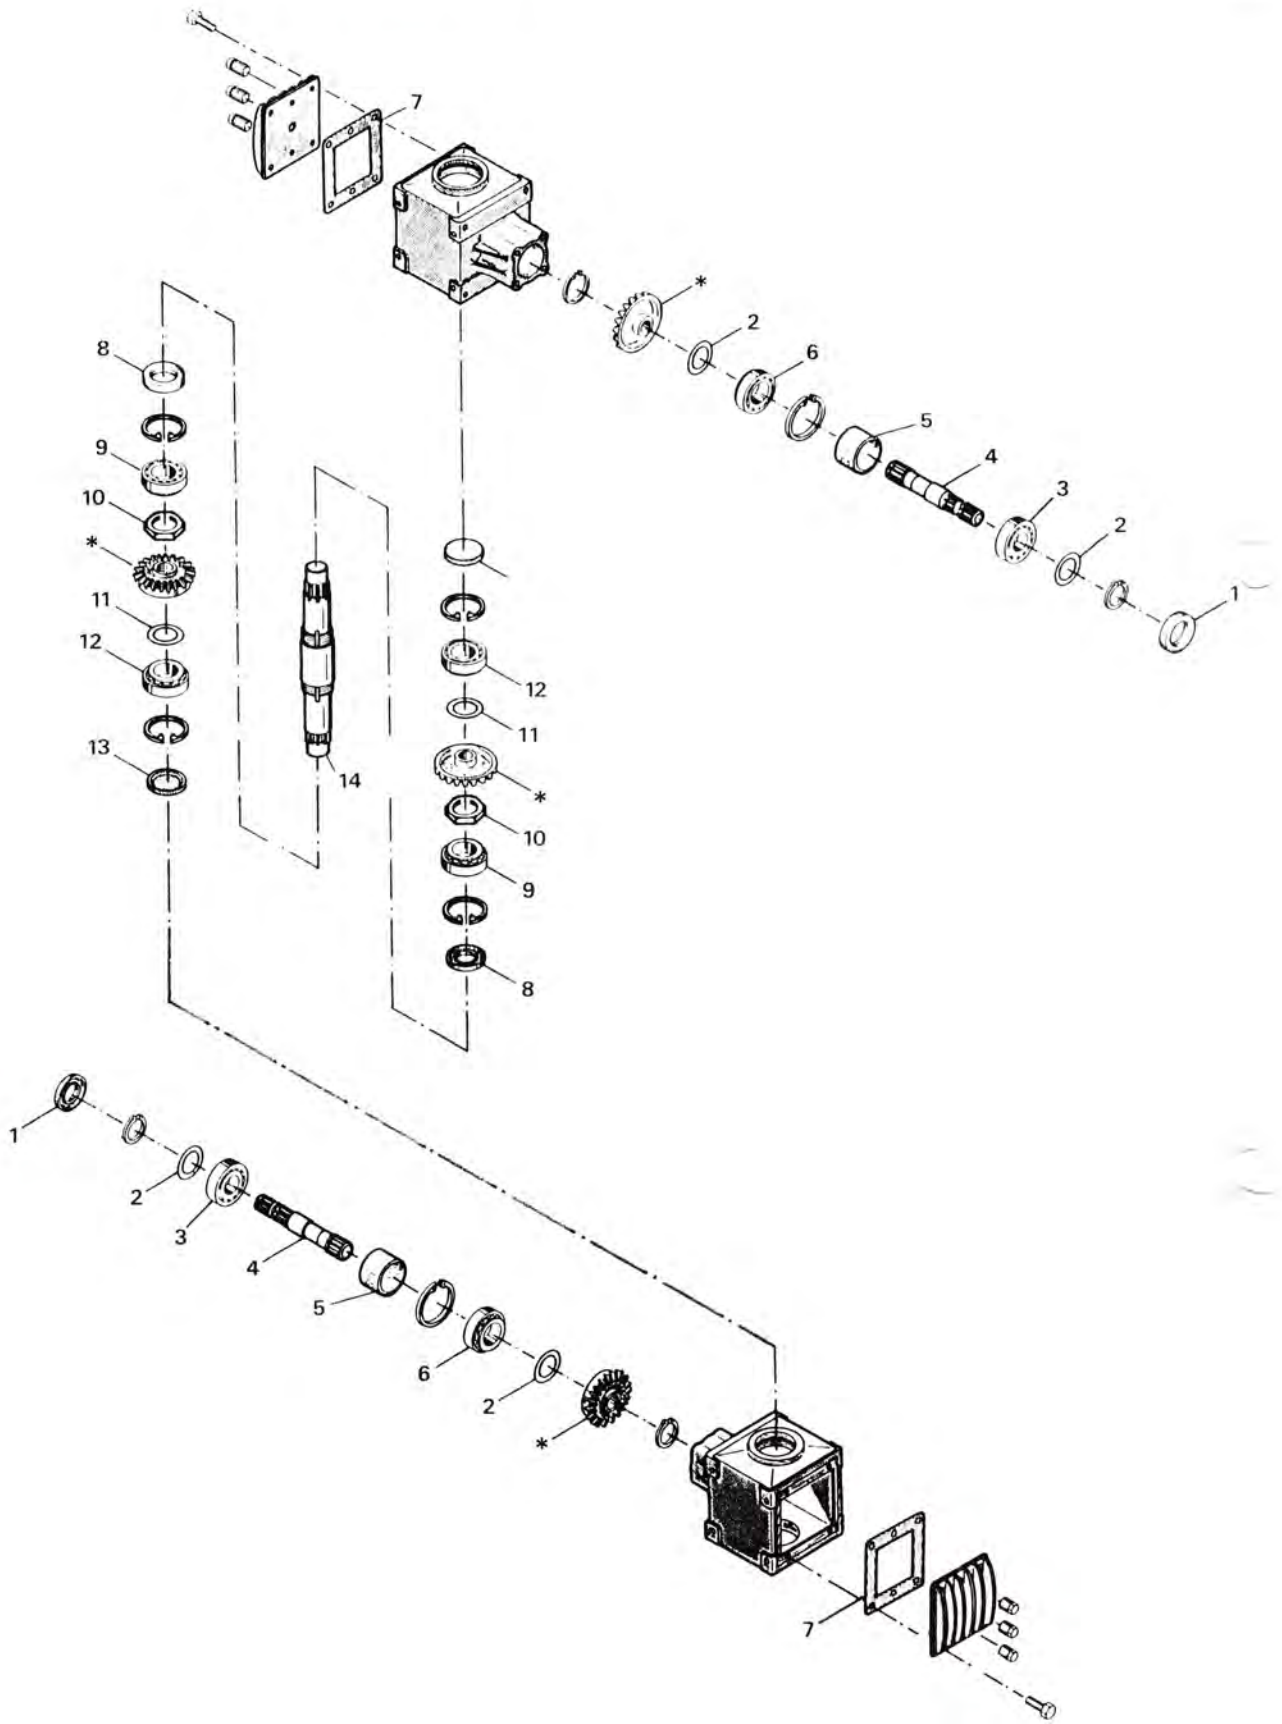

SVINGTRÆK - 306, 307, 306B & 307B

SVINGTRÆK – 306, 307, 306B & 307B

POS. NR.	GRP. - VARENR.	BEMÆRKNINGER	BENÆVNELSE	ANTAL PR. MASKINE
*	5600-99250978		Tandhjulssæt	2
1	5600-99250987		Tætningsring	2
2	5600-99250946		Shim, 35,3 x 48,0 mm	4
3	7000-6207	99100325	Leje	2
4	5600-99250967		Aksel, 1 3/8"	2
5	5600-99250966		Afstandsøsning	2
6	7000-30207	99106020	Leje	2
7	5600-99250961		Pakning	2
8	5600-99250988		Tætningsring	2
9	7000-30211	99106040	Leje	2
10	5600-99250963		Møtrik, M55-2	2
11	5600-99250932		Shim, 45,3 x 65,3	2
12	7000-32209	99106115	Leje	2
13	5600-99250911		Dæksel	2