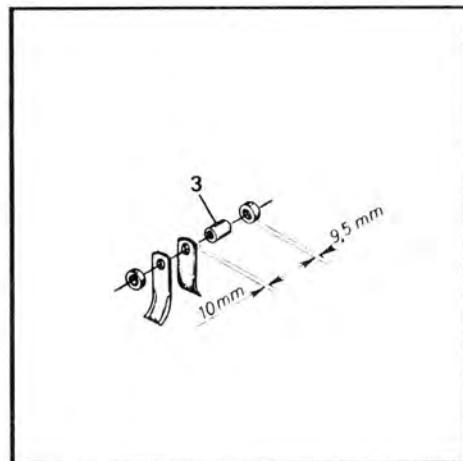

KNIVE

KNIVE

POS. NR.	GRP. - VARENR.	BEMÆRKNINGER	BENÆVNELSE	SKT 1500	SKT 1500 B	SKT 2100	SKT 2100 B
1	5600-49501300		Kniv	42	84	60	120
2	5600-49502200		Vingebøsning	21	63	30	90
3	5600-40881100		Lejebøsning, L = 39 mm	21		30	
4	5600-40880000		Knivholder	21		30	
5	5600-40882400		Bolt f/kniv	21		30	
6	5600-40882300		Kniv	21		30	
7	5600-40880360		Kniv kpl.	21		30	