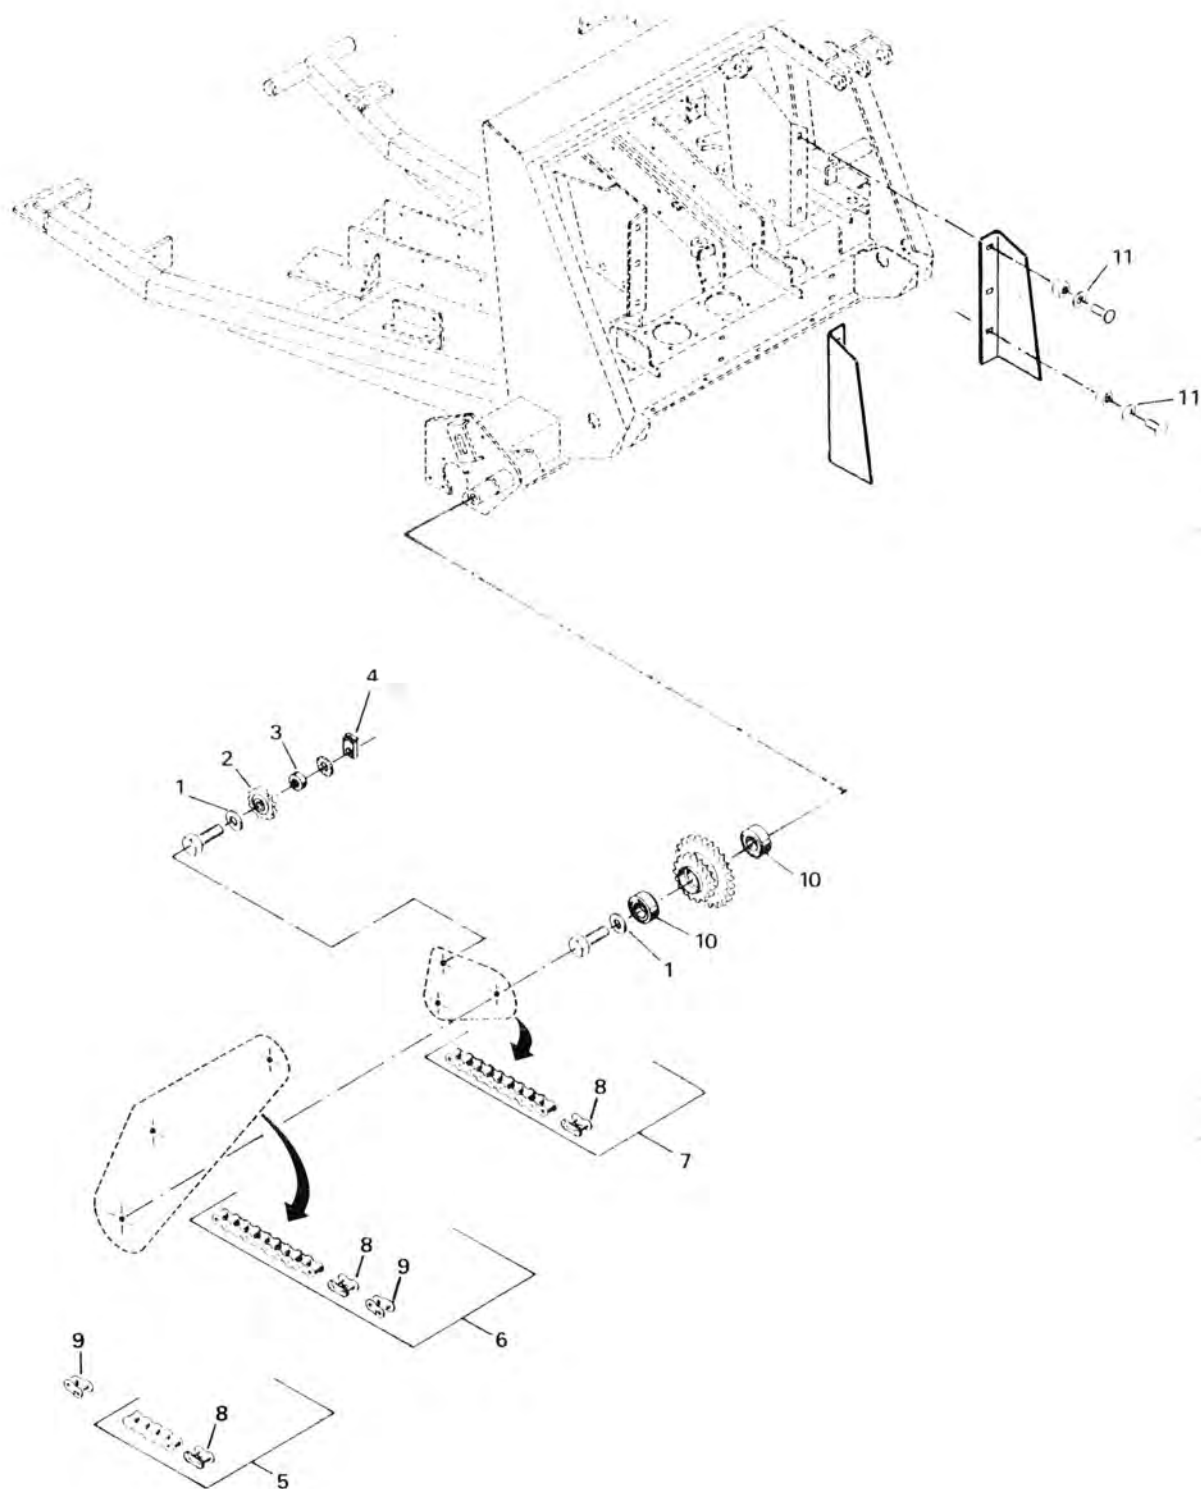

2-RÆKKET MAJSUDSTYR – 602B & 605B

2-RÆKKET MAJSUDSTYR - 602B & 605B

POS. NR.	GRP. - VARENR.	BEMÆRKNINGER	BENÆVNELSE	ANTAL PR. MASKINE
1	5600-99333125		Spændeskive, svær 5/8"	X
2	5600-99227210		Kædestrammerrulle, 15 tdr.	1
3	5600-59299000		Afstandsøsning	1
4	5600-35159000		Konsol	1
5	8000-1911B	59977000 L = 76 mm	Rullekæde	1
6	8000-1911B	59442100 L = 1086 mm	Rullekæde	1
7	8000-1911B	59943000 L = 764 mm	Rullekæde	1
8	8000-1911B-11	99210838	Udv. kædeled	4
9	8000-1911B-12	99210839	Forkrøbbet kædeled	3
10	7000-6206-2RS	99100124	Leje	12
11	5600-99333110		Spændeskive, svær 3/8"	X