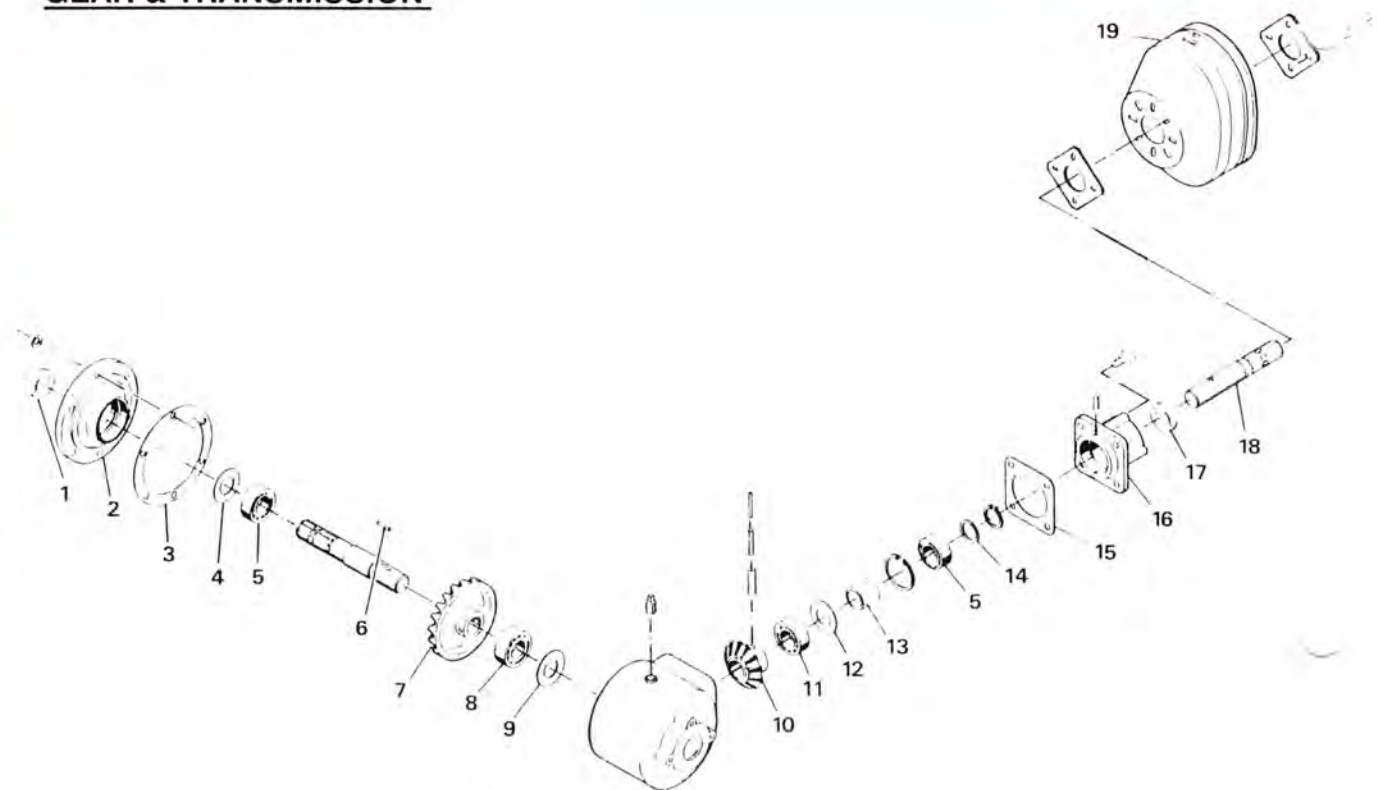

GEAR & TRANSMISSION