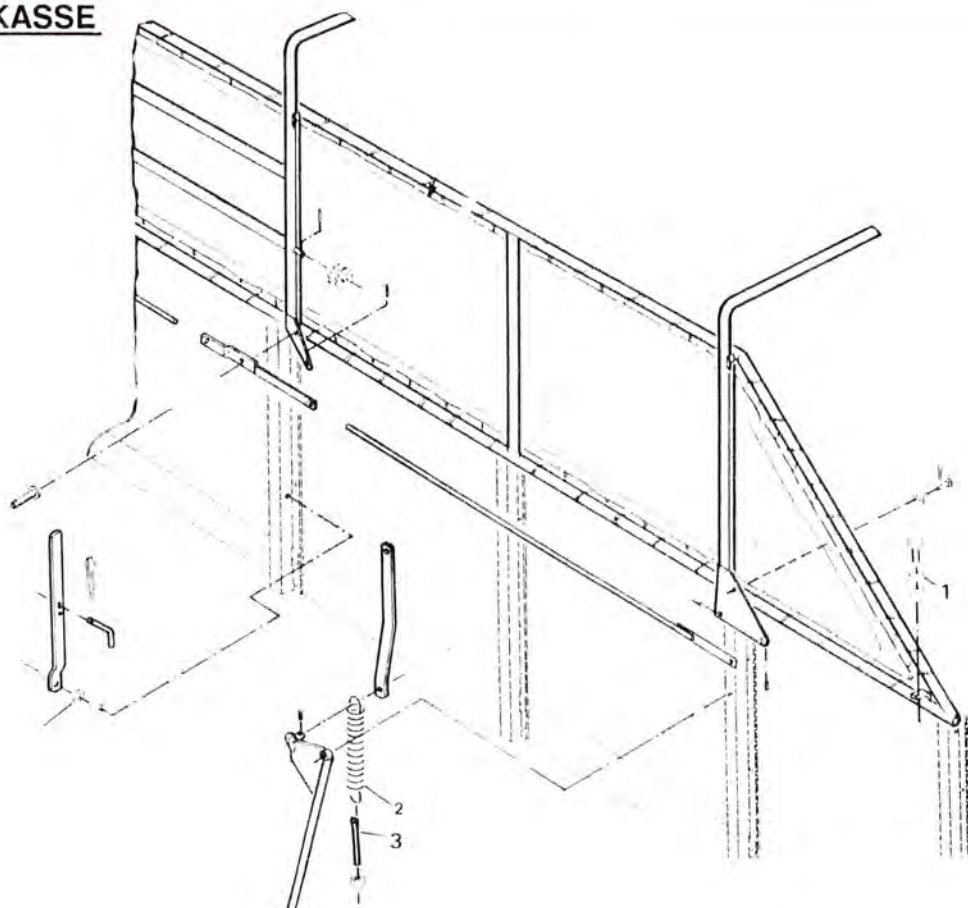

VOGNKASSE

BUNDKÆDE & GEAR