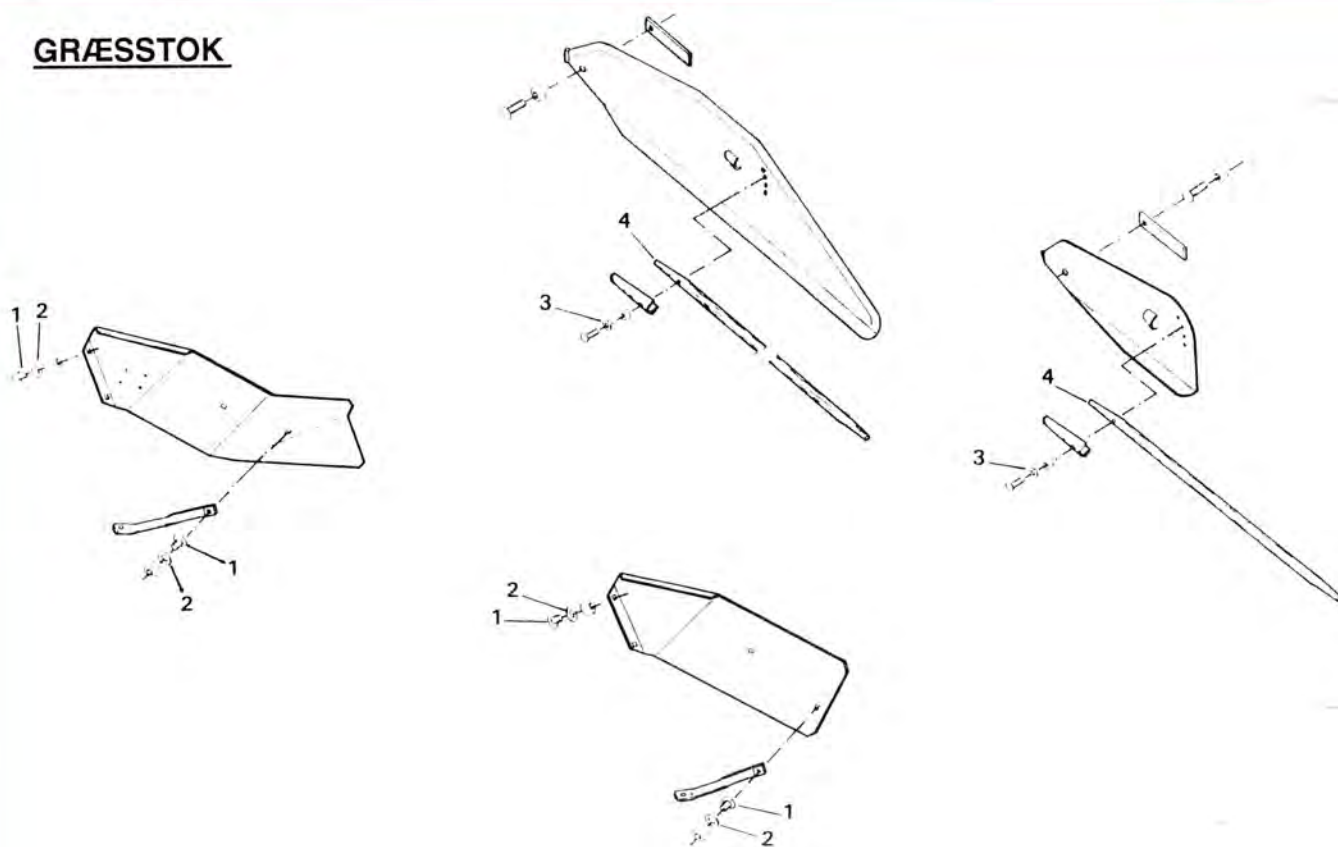

GRÆSSTOK

PICK-UP - TSC2100