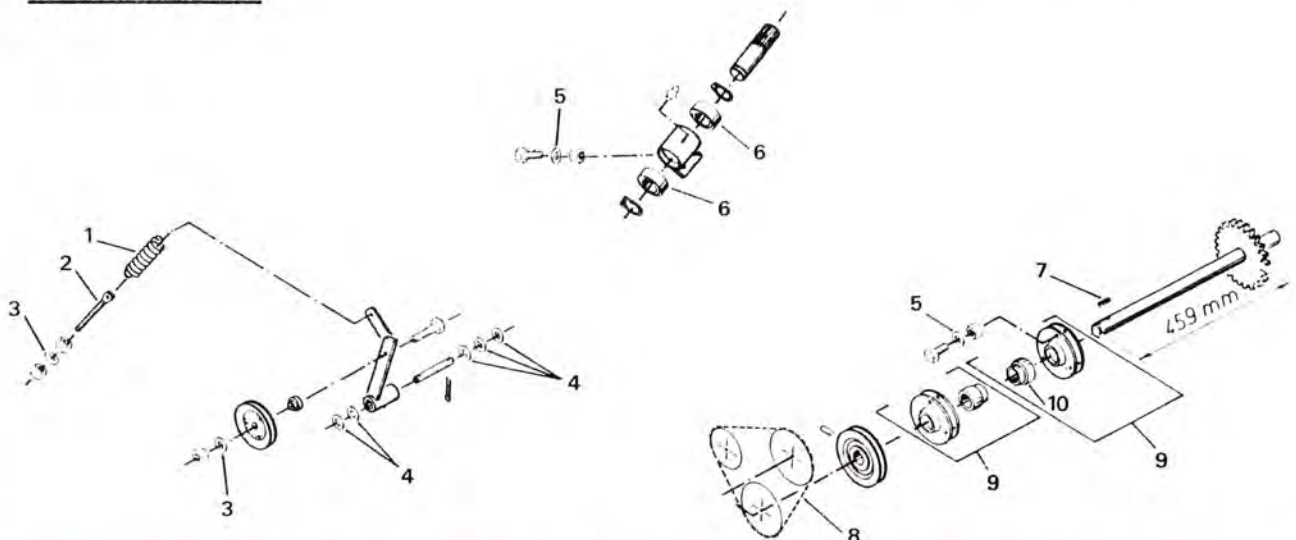

SNITTECYLINDER, KNIVE & SNEGL

MELLEMGÆR