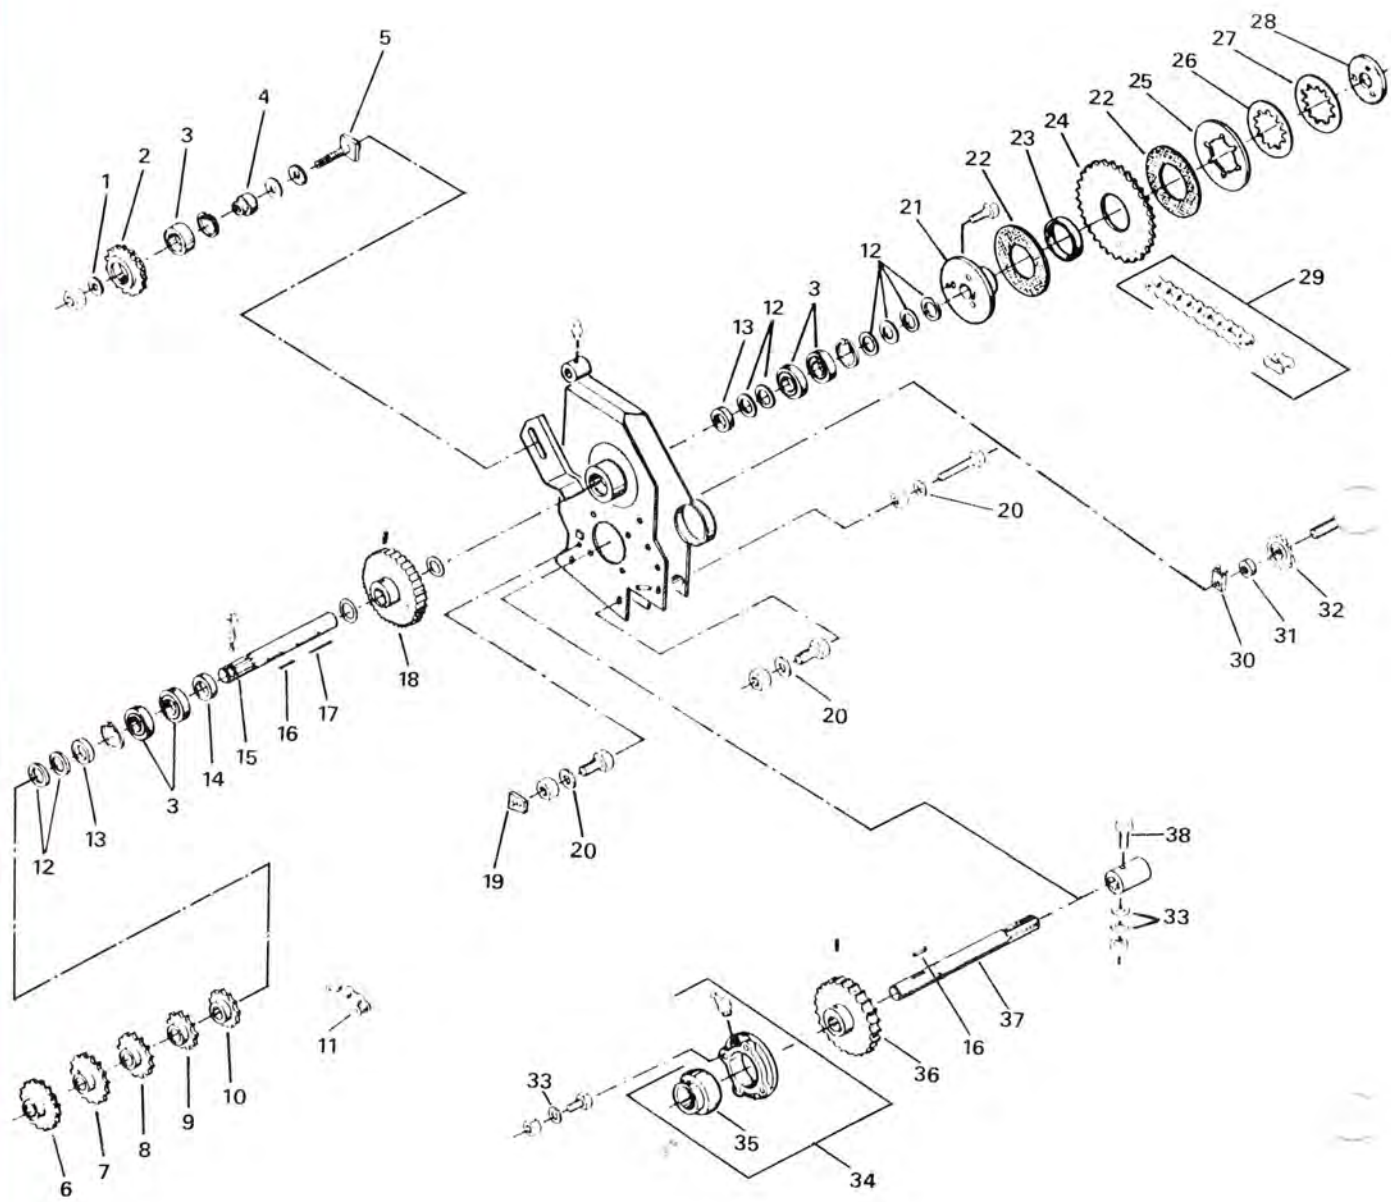

MELLEMGEAR

MELLEMGEAR

POS. NR.	GRP. - VARENR.	BEMÆRKNINGER	BENÆVNELSE	6	6	6	6				
				0	0	0	0	2	2	5	5
				2	B	B	B				
1	5600-99333125		Spændeskive, svær 5/8"	X	X	X	X				
2	5600-48227000		Kædehjul, 17 tdr.	1	1	1	1				
3	7000-6206-2RS	99100124	Leje		5		5				
3	7000-6206-2RS/C3	99100324	Leje	X		3					
4	5600-48228100		Nav	1	1	1	1				
5	5600-58466000		Specialbolt, M16 x 70		X	3	X				
6	5600-58765000		Kædehjul, 22 tdr.		1	1	1				
7	5600-58297200		Kædehjul, 20 tdr.		1	1	1				
8	5600-58296100		Kædehjul, 17 tdr.		1	1	1				
9	5600-35108000		Kædehjul, 18 tdr.				1				
9	5600-58297100		Kædehjul, 15 tdr.		1	1					
10	5600-58431100		Kædehjul, 13 tdr.		1	1	1				
11	8000-1911B	59976000	Rullekæde		1		1				
		L = 57 mm									
11	8000-1911B	58484000	Rullekæde			1					
		L = 78 mm									
12	5600-48651000		Afstandsskive	X	X		X				
13	5600-58334000		Afstandsør		2		2				
14	5600-58299000		Afstandsring		1		1				
15	5600-59198100		Mangenotaksel		1	1	1				
16	5600-99354020		Feder, 8 x 7 x 40	4	4	2	3				
17	5600-99354022		Feder, 8 x 7 x 70		1	1	1				
18	5600-59192000		Tandhjul, 40 tdr.			1					
19	5600-59277000		Stop		1		1				
20	5600-99333115		Spændeskive, svær 7/16"		X	X	X				
21	5600-58272000		Nav	1	1	1	1				
22	4000-567308	99237222	Leje	8	2	6	2				
23	5600-99158029		Glacierbøsning		1		1				
23	5600-48386000		Ring	1		1					
24	5600-58125100		Kædehjul, 40 tdr.	1	1	1	1				
25	5600-48383000		Støtteplade	1	1	1	1				
26	5600-99237335		Trykfjeder		1	1	1				
27	5600-48385000		Tallerkenfjeder	1	1	1	1				
28	5600-48384000		Spændeplade	1	1	1	1				
			Afstandsring	1							
29	8000-1911B	59285100	Rullekæde		1	1	1				
		L = 942 mm									
30	5600-35159000		Konsol		2		2				
31	5600-59299000		Afstands bøsning		2		2				
						2					
32	5600-48228000		Afstands bøsning			2					
			Strammerulle, 13 tdr.		2		2				
			Strammerulle			2					
33	5600-99333110		Spændeskive, svær 3/8"		X	X	X				
34	5600-58257000		Leje kpl.		5		5				
34	7000-479206/	99127020	Leje			2					
35	7000-MS 62 (2)		Flanget		1		1				
35	7000-479206	99137312	Leje		5		5				
36	5600-59193100		Kædehjul, 37 tdr.		1		1				
36	5600-59193000		Kædehjul, 35 tdr.			1					
37	5600-58864000		Mangenotaksel		1		1				
38	5600-58867000		Ring		1		1