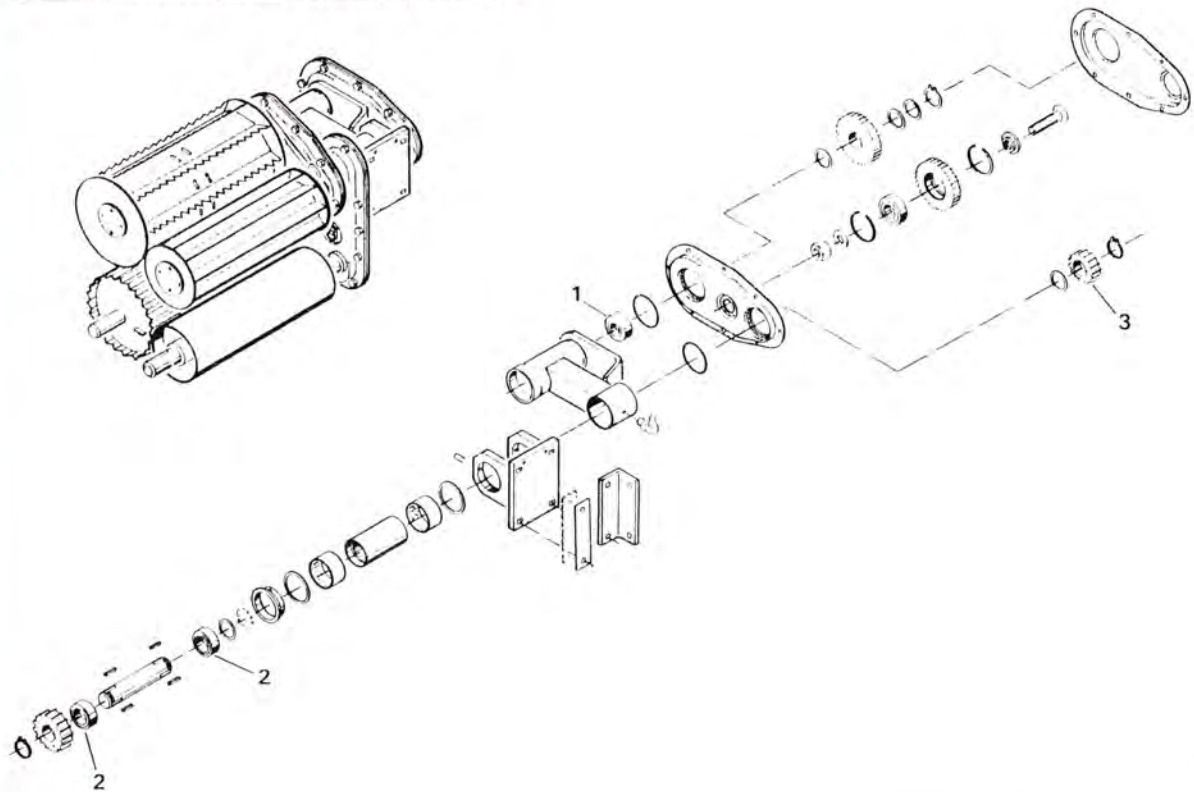

EKSAKTSNITTER 108 - VALSER