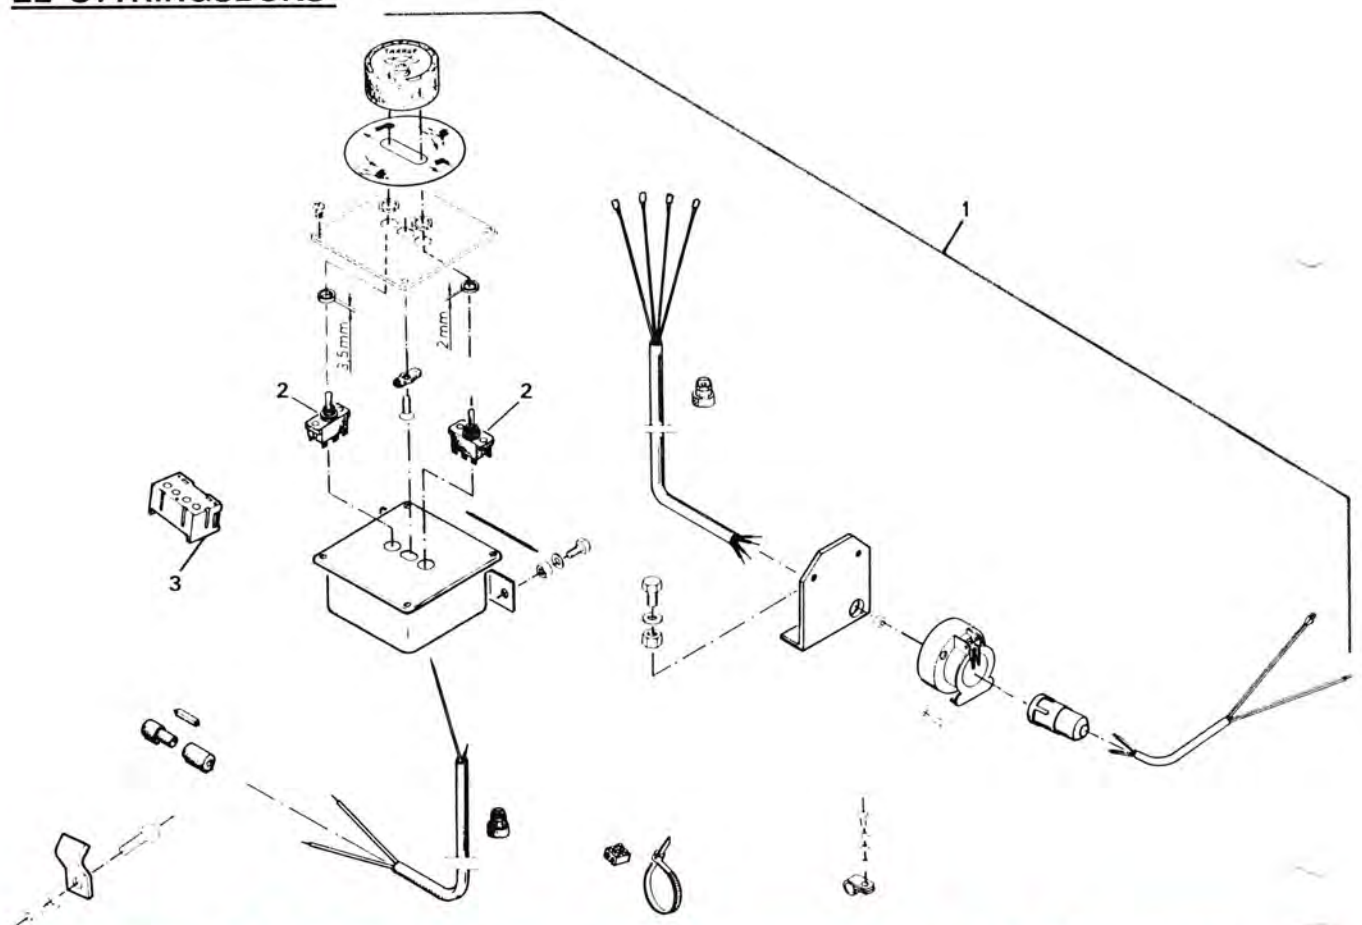

EL-STYRINGSBOKS