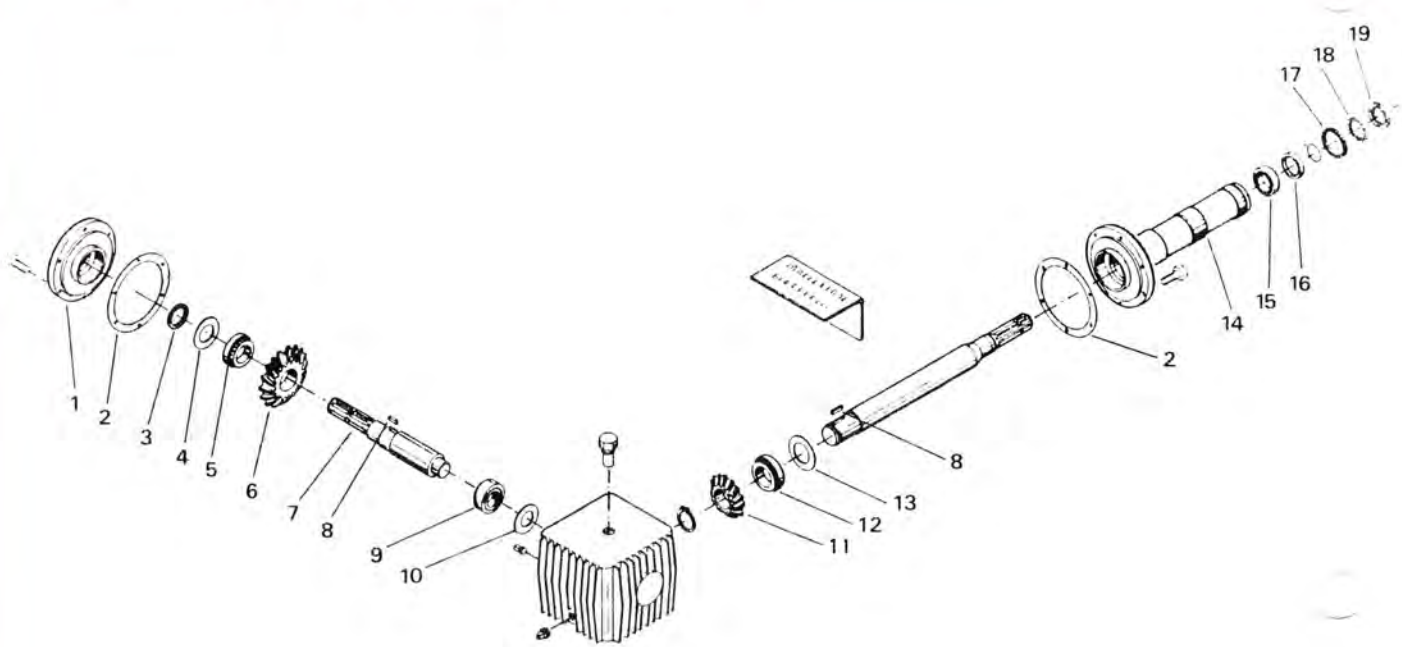

GEARKASSE - 605 & 605B, 540 OMDR./MIN.