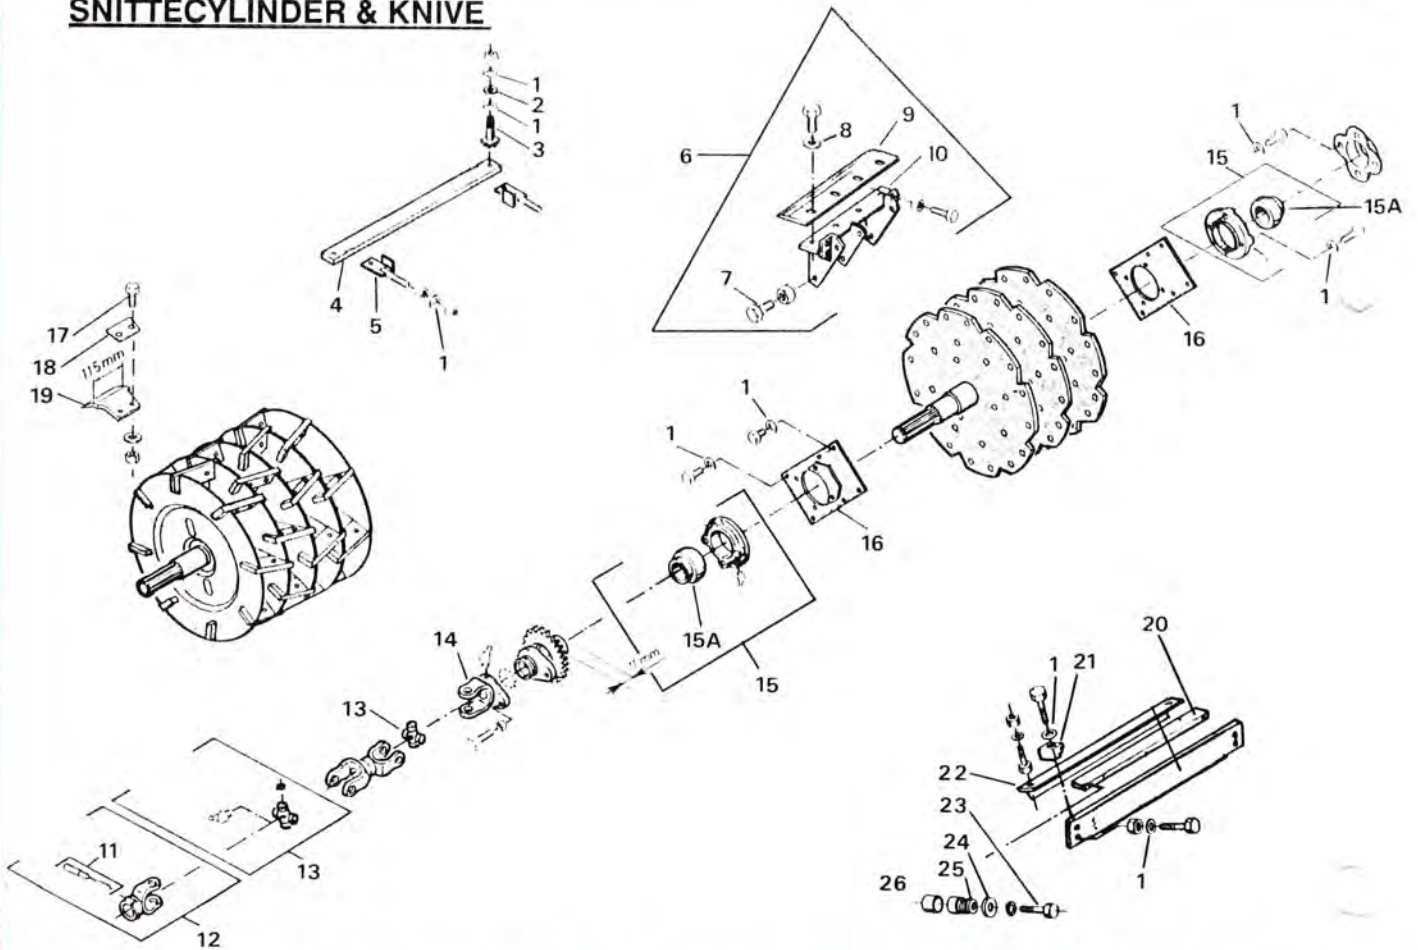

SNITTECYLINDER & KNIVE