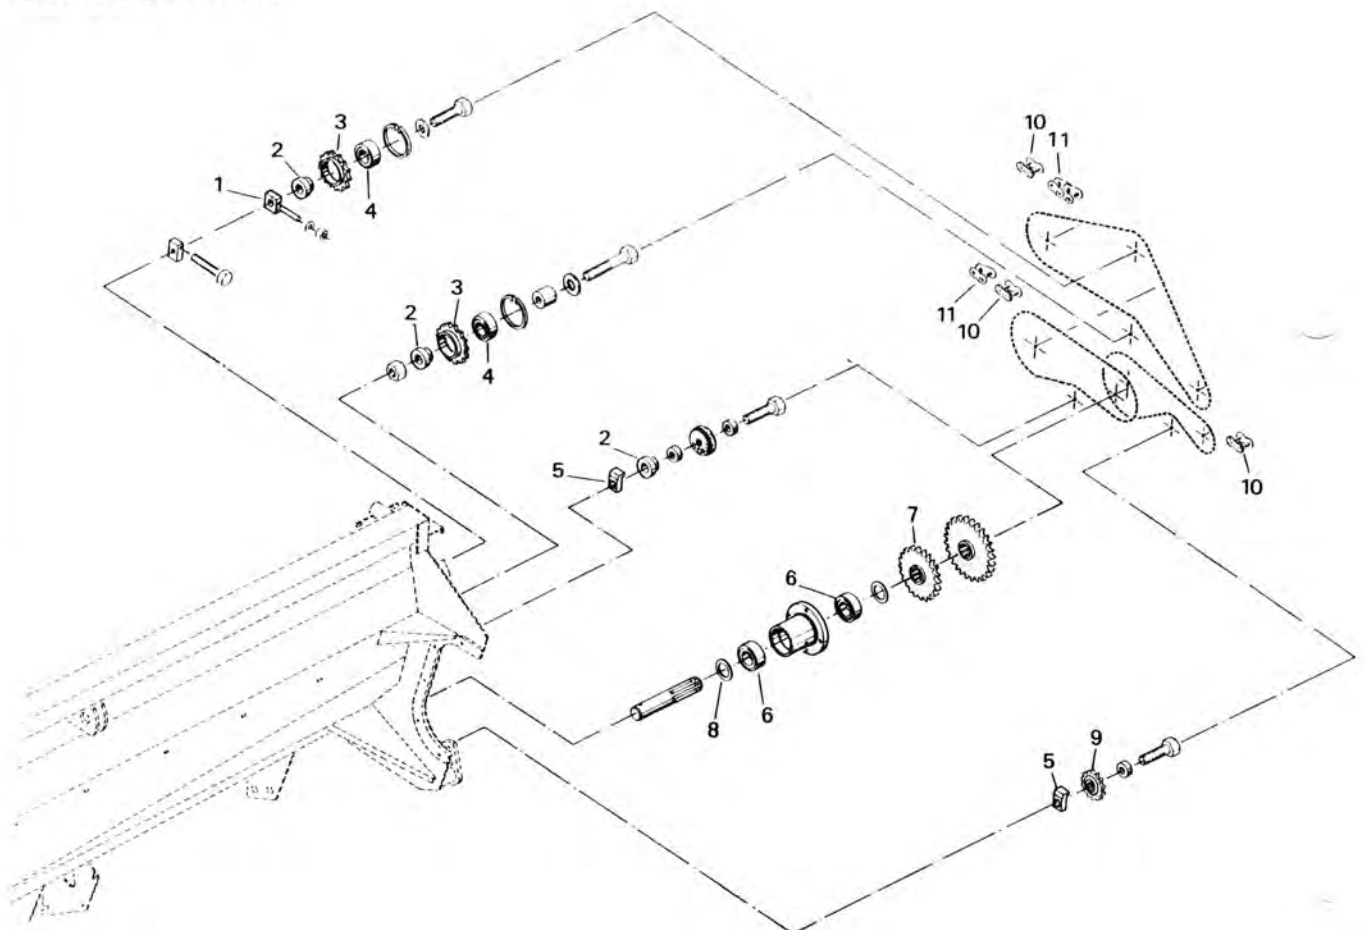

TRANSMISSION