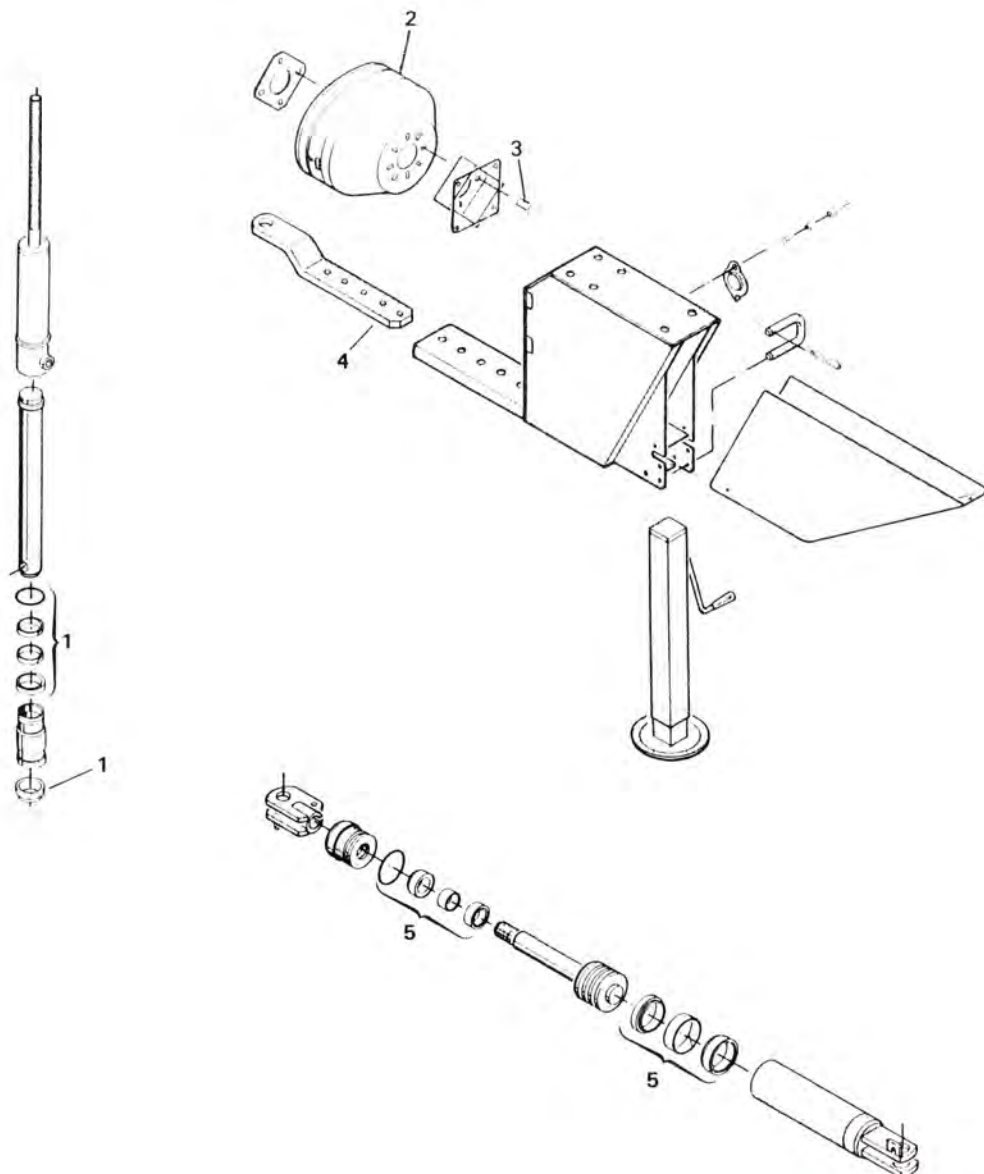

UDSTYRSOPHÆNG