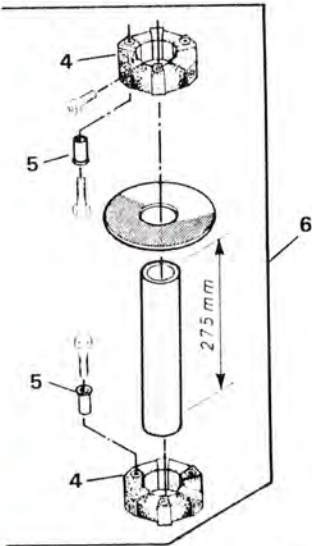

KNIVBJÆLKE

KNIVBJÆLKE

POS. NR.	GRP. - VAREN.R.	BEMÆRKNINGER	BENÆVNELSE	3	3	3	3	3	3	3	3	3	3		
				0	0	0	0	0	0	0	0	0	0	0	0
				4	5	6	7	B	B	5	6	F	F		
1	5600-99462766		Kuhn-knivbjælke, 6-skivet			1		1							
1	5600-99462776		Kuhn-knivbjælke, 7-skivet				1		1				1		
*	5600-39397000	A	Rep. sæt f/99258110	1	1	1	1		1						
3	5600-39711000	A	Flange	1	1	1	1		1						
4	5600-99258101	A	Gummielement	2	2	2	2		2						
5	5600-99258107	A	Bøsning	6	6	6	6		6						
6	5600-99258110	A	Centralflexkobling			1	1		1						
7	5600-99462636		Skrue, M20 x 1,5 x 30	6	9	10	13	10	13	9	10	10	13		
8	5600-99462644		Låsering	12	18	20	26	20	26	18	20	20	26		
9	7000-GB 10721	99462643	Leje	6	9	10	13	10	13	9	10	10	13		
10	5600-99462624		Nylonbøsning	6	9	10	13	10	13	9	10	10	13		
11	5600-99462615		Afstandsskive	6	9		13	10	13	9	10	10	13		
12	5600-99462792		Leje kpl.	4	5	6	7	6	7	5	6	6	7		
13	5600-99462632		Skive					6	7	5		6	7		
14	5600-99420106		O-ring	16	20	24	28	24	28	20	24	24	28		
15	5600-99462639		Låseskrue, M10 x 16	16	20	24	28	24	28	20	24	24	28		
16	5600-99420196		O-ring	4	5	6	7	6	7	5	6	6	7		
17	5600-39718000		Ventil kpl.	1	1	1	1	1	1	1	1	1	1		
18	5600-99462718		Kobberskive	3	3	3	2	3	3	3	3	3	3		
19	5600-99462633		Magnetprop	2	2	1	1	1	1	2	2	1	1		
20	5600-99333110		Spændeskive, svær 3/8"			X	X	X	X			X	X		
21	5600-99462762		O-ring f/7-skivet				1		1				1		
21	5600-99462715		O-ring f/6-skivet			1			1		1	1			
22	5600-99462611		Mellemhjul, 33 tdr.		1		1		1	1			1		
23	5600-99462612		Mellemhjul, 33 tdr.		2		2		2	2			2		
24	5600-99462613		Mellemhjul, 45 tdr.	3	3	5	5	5	5	3	5	5	5		
25	5600-99462614		Mellemhjul, 45 tdr.	3	3	5	5	5	5	3	5	5	5		
26	5600-99462706		Drivhjul, 34 tdr.	2	3	3	4	3	4	3	3	3	4		
27	5600-99462707		Drivhjul, 34 tdr.	2	2	3	3	3	3	2	3	3	3		

A: Til og med maskinnr. 307.825.

Fra maskinnr. 307.826 anvendes kardanled nr. 99240294 på 306, 307, 306B & 307B. Se ill. på næste side.

De med * mærkede numre er ikke afbilledet.