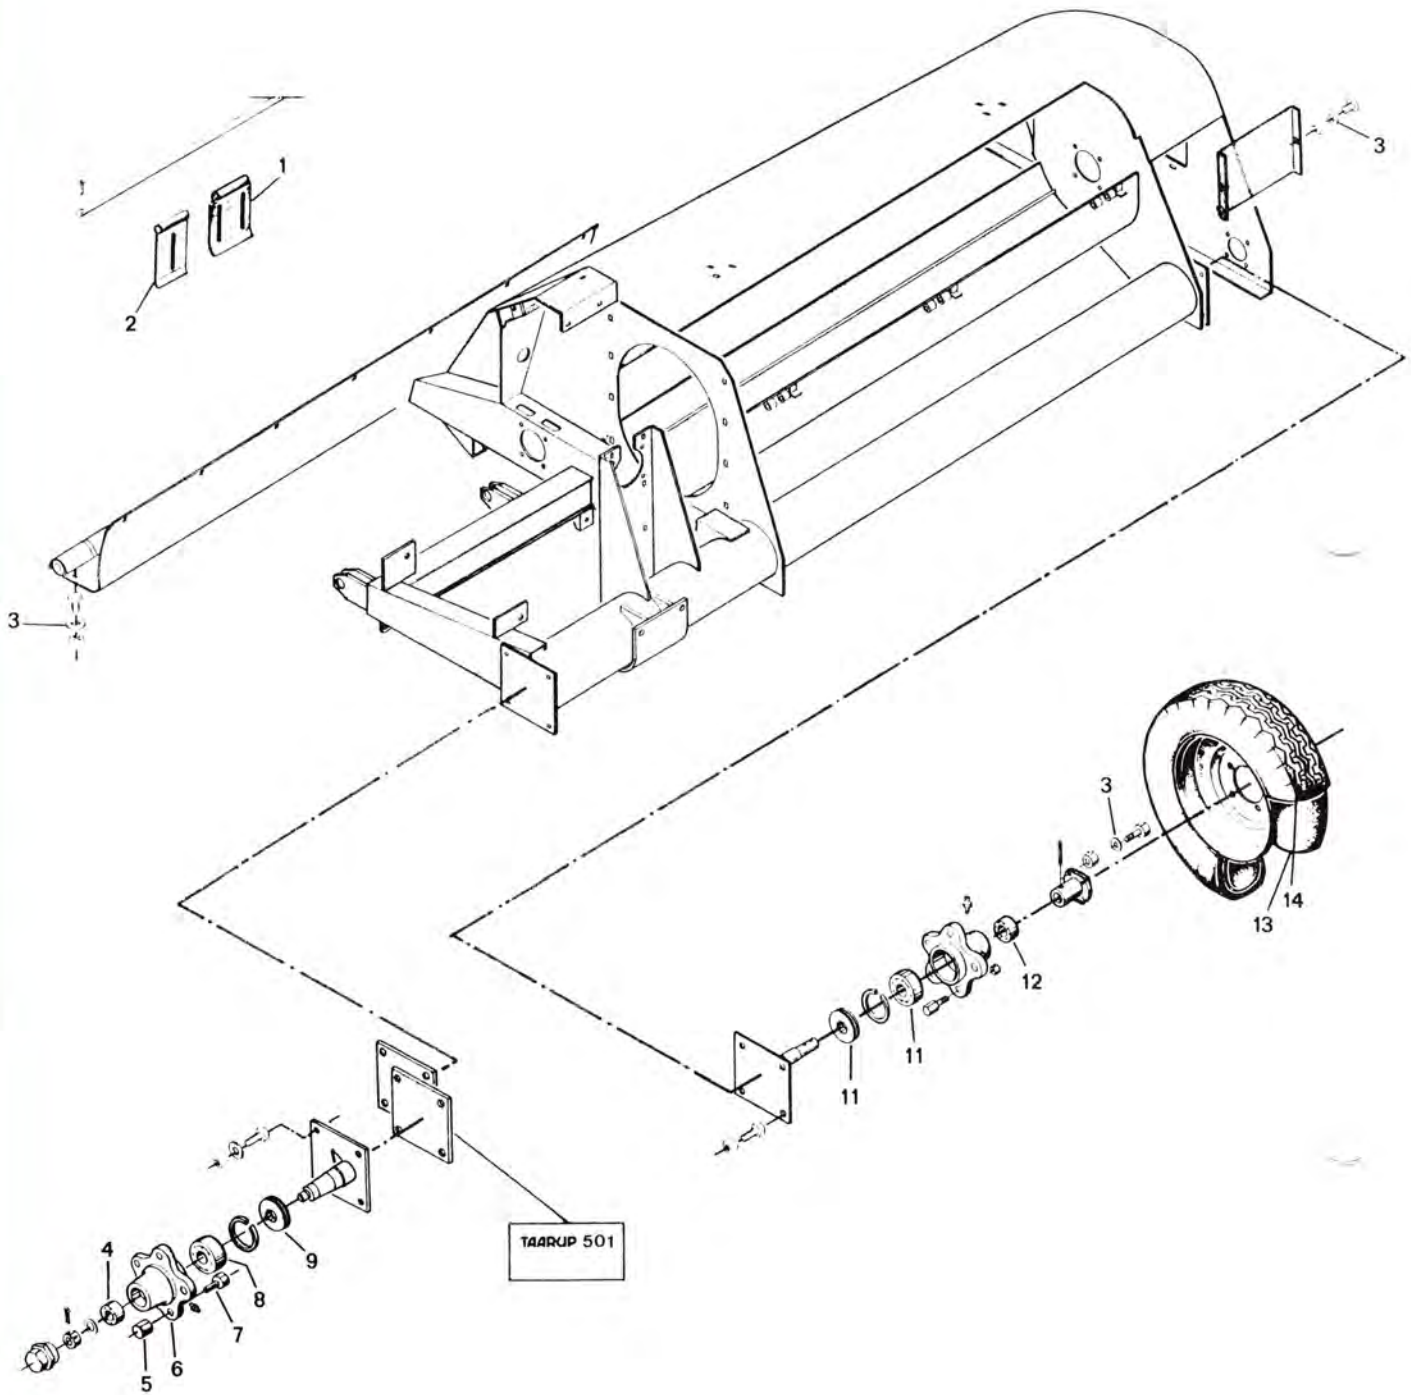

HOVEDDRAMME & HJUL

HOVEDDRAMME & HJUL

POS. NR.	GRP. - VARENR.	BEMÆRKNINGER	BENÆVNELSE	4 0 6	5 0 1	5 0 2	D C 1 5 0 0		
1	5600-46207100		Kontraklap		8	11	10		
2	5600-40758000	99106020	Kontraklap		3	1			
3	5600-99333110	99100315	Spændeskive, svær		X	X	X		
4	7000-30207		Leje	2	1	1			
4	7000-6205		Leje				1		
5	5600-99437690		Navmøtrik	10	5	5			
6	5600-58465000		Navhus	2	1	1			
7	5600-99301228		Navbolt	10	5	5			
8	7000-30209	99106030	Leje	2	1	1			
8	7000-6207	99100325	Leje				2		
9	5600-99437265		Tætningsplade	2	1	1			
9	7000-Z 207	99422119	Lameltætning				2		
10	5600-45251000		Udv. tætning		1	1			
11	7000-6207	99100325	Leje		1	1	1		
12	7000-6205Z	99100316	Leje		1	1			
12	7000-6205-2RS	99100318	Leje		1	1			
13	1441-6708	41139000	Slange		2	2	2		
13	1441-6910	60105100	Slange	2					
14	1441-5606	40952000	Dæk		2	2	2		
14	1441-5910	60105000	Dæk	2