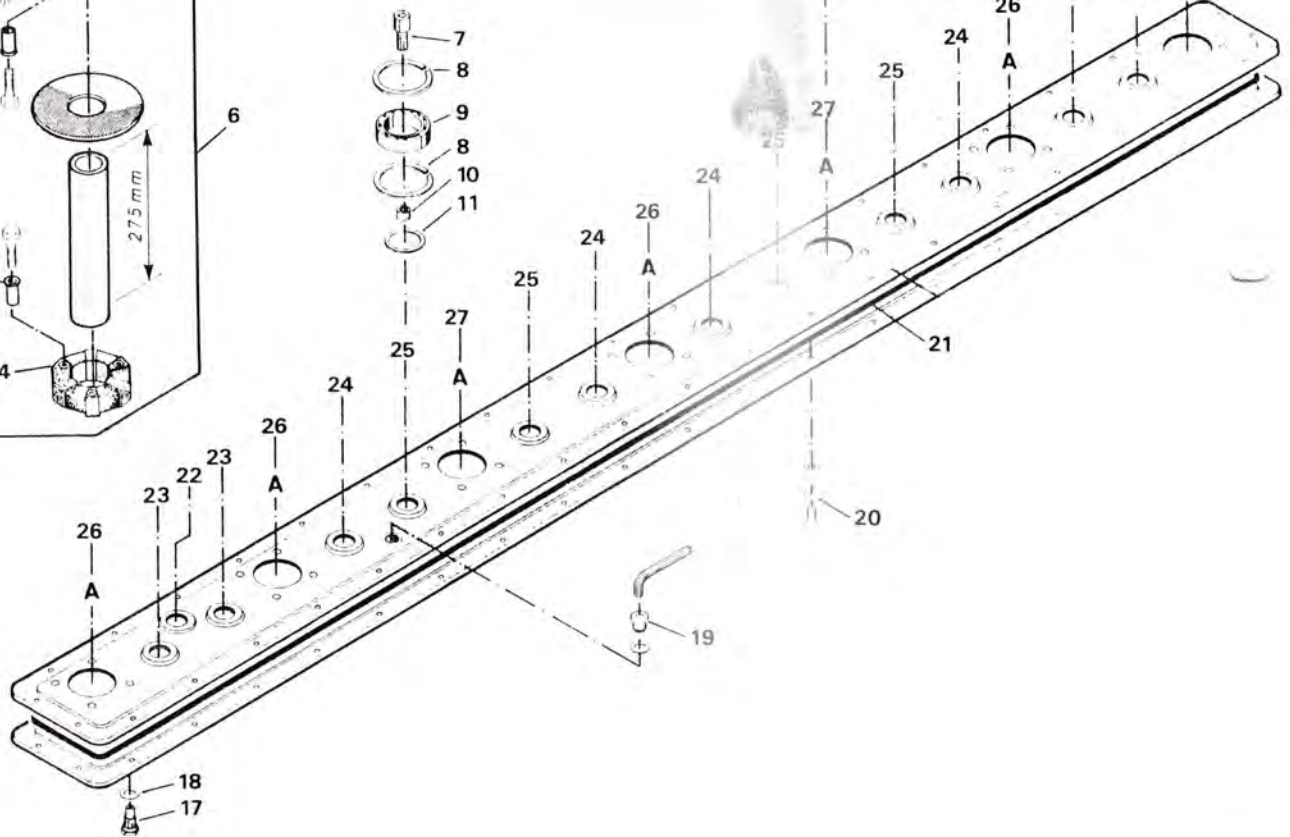

KNIVBJÆLKE

KNIVBJÆLKE

POS. NR.	GRP. - VAREN.R.	BEMÆRKNINGER	BENÆVNELSE	3	3	3	3	3	3	3	3	3	3		
				0	0	0	0	0	0	0	0	0	0	0	0
				4	5	6	7	B	B	5	6	F	F		
1	5600-99462766		Kuhn-knivbjælke, 6-skivet			1		1							
1	5600-99462776		Kuhn-knivbjælke, 7-skivet				1		1				1		
*	5600-39397000	A	Rep. sæt f/99258110	1	1	1	1		1						
3	5600-39711000	A	Flange	1	1	1	1		1						
4	5600-99258101	A	Gummielement	2	2	2	2		2						
5	5600-99258107	A	Bøsning	6	6	6	6		6						
6	5600-99258110	A	Centralflexkobling			1	1		1						
7	5600-99462636		Skrue, M20 x 1,5 x 30	6	9	10	13	10	13	9	10	10	13		
8	5600-99462644		Låsering	12	18	20	26	20	26	18	20	20	26		
9	7000-GB 10721	99462643	Leje	6	9	10	13	10	13	9	10	10	13		
10	5600-99462624		Nylonbøsning	6	9	10	13	10	13	9	10	10	13		
11	5600-99462615		Afstandsskive	6	9		13	10	13	9	10	10	13		
12	5600-99462792		Leje kpl.	4	5	6	7	6	7	5	6	6	7		
13	5600-99462632		Skive					6	7	5		6	7		
14	5600-99420106		O-ring	16	20	24	28	24	28	20	24	24	28		
15	5600-99462639		Låseskrue, M10 x 16	16	20	24	28	24	28	20	24	24	28		
16	5600-99420196		O-ring	4	5	6	7	6	7	5	6	6	7		
17	5600-39718000		Ventil kpl.	1	1	1	1	1	1	1	1	1	1		
18	5600-99462718		Kobberskive	3	3	3	2	3	3	3	3	3	3		
19	5600-99462633		Magnetprop	2	2	1	1	1	1	2	2	1	1		
20	5600-99333110		Spændeskive, svær 3/8"			X	X	X	X			X	X		
21	5600-99462762		O-ring f/7-skivet				1		1				1		
21	5600-99462715		O-ring f/6-skivet			1			1		1	1			
22	5600-99462611		Mellemhjul, 33 tdr.		1		1		1	1			1		
23	5600-99462612		Mellemhjul, 33 tdr.		2		2		2	2			2		
24	5600-99462613		Mellemhjul, 45 tdr.	3	3	5	5	5	5	3	5	5	5		
25	5600-99462614		Mellemhjul, 45 tdr.	3	3	5	5	5	5	3	5	5	5		
26	5600-99462706		Drivhjul, 34 tdr.	2	3	3	4	3	4	3	3	3	4		
27	5600-99462707		Drivhjul, 34 tdr.	2	2	3	3	3	3	2	3	3	3		

A: Til og med maskinnr. 307.825.

Fra maskinnr. 307.826 anvendes kardanled nr. 99240294 på 306, 307, 306B & 307B. Se ill. på næste side.

De med * mærkede numre er ikke afbilledet.