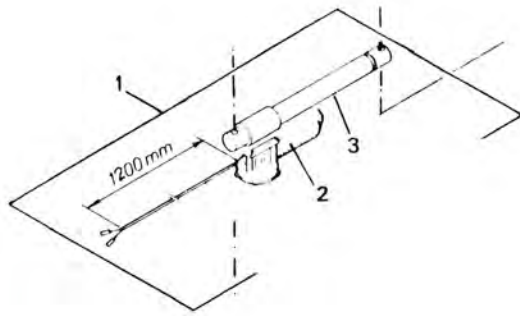

MOTOR FOR EL-STYRING