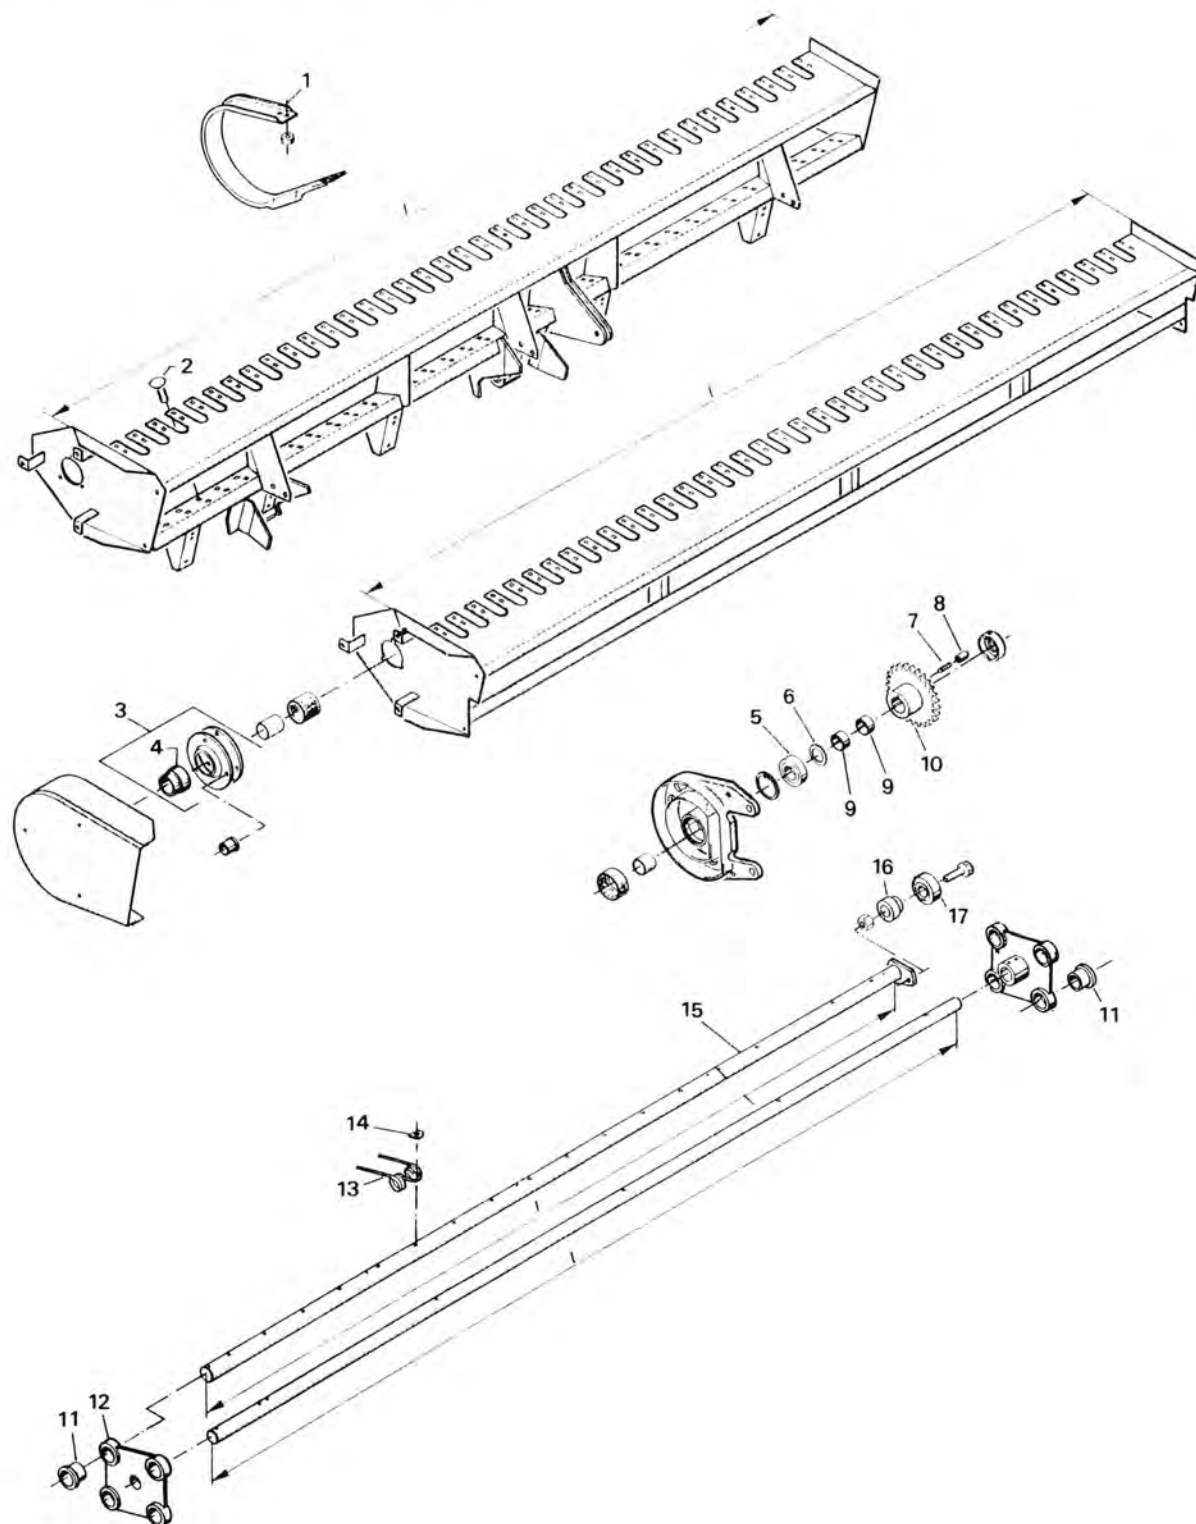

EKSAKTSNITTER 108 - PICK-UP

EKSAKTSNITTER 108 - PICK-UP

POS. NR.	GRP. - VARENR.	BEMÆRKNINGER	BENÆVNELSE	ANTAL PR. MASKINE
1	5600-59403000	2,0/2,5/2,8 m	Pick-up-bånd	29/37/41
2	5600-45432000	2,0/2,5/2,8 m	Bræddebolt, speciel, M10 x 19 mm	58/74/82
3	7000-479206/		Leje	1
	7000-MS 62	99127020	Flanget	2
4	7000-479206	99137019	Leje	1
5	7000-6306-2RS	99100424	Leje	1
6	5600-48651000		Afstandsskive	1
7	5600-48160000	> model 1988	Trykfjeder	1
7	5600-48516000	< model 1989	Trykfjeder	2
8	5600-59424000	> model 1988	Pal	1
8	5600-59424000	< model 1989	Pal	2
9	5600-99158035	2,0/2,5/2,8 m	Bøsning	2/2/1
10	5600-59423000	> model 1988	Kædehjul, 30 tdr.	1
11	5600-59422000		Bøsning	16
12	5600-59404000	2,0/2,5/2,8	Lejeplade	3/4/4
13	5600-59406000	2,0/2,5/2,8	Pick-up fjeder	56/72/80
14	5600-59427000	2,0/2,5/2,8	Fjederbeslag	56/72/80
15	5600-29771000	2,5	Pick-up rør	4
16	5600-59420000		Afstandsring	4
17	5600-99107005		Rulleleje	4