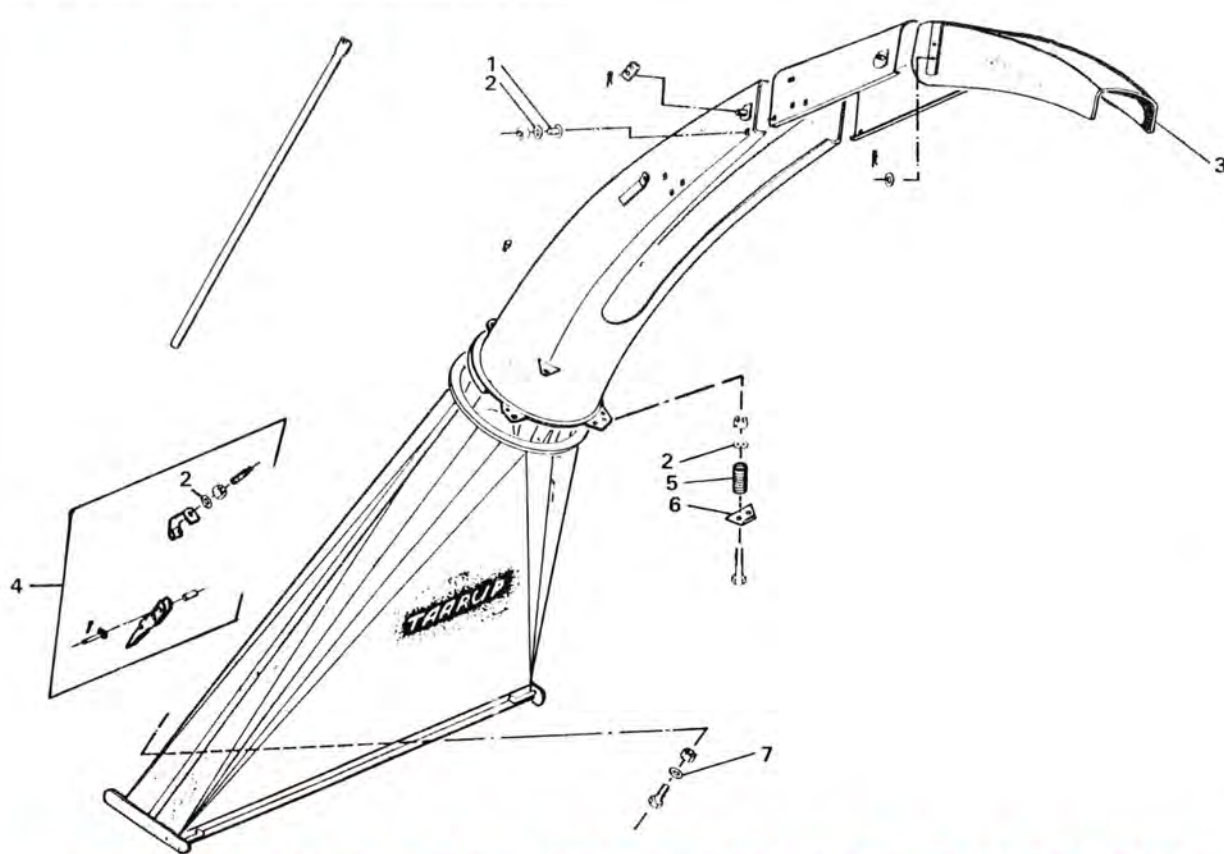

KABELSTYRING

AFGANSRØR & UDBLÆSERHOVED

KABELSTYRING

POS. NR.	GRP. - VARENR.	BEMÆRKNINGER	BENÆVNELSE	D M 1 1 0 0 0	D M 1 3 5 0 0	D M 1 5 0 0 0	S 1 1 0 0 0	S 1 3 5 0 0	S 1 5 0 0
1	5600-99452757	L = 3514 mm	VOFA-kabel	1	1	1	1	1	1
2	5600-99452760	L = 3989 mm	VOFA-kabel	1	1	1	1	1	1
3	5600-99333110		Spændeskive, svær 3/8"	X	X	X	X	X	X
4	5600-99333102		Spændeskive, svær 3/16"	X	X	X	X	X	X
5	5600-42166000		Fjeder X	1	1	1	1	1	1
6	5600-45432000		Specialbolt	X	X	X	X	X	X
7	5600-99452789		Kugleled	4	4	4	4	4	4
8	5600-99333115		Spændeskive, svær 7/16"	X	X	X	X	X	X