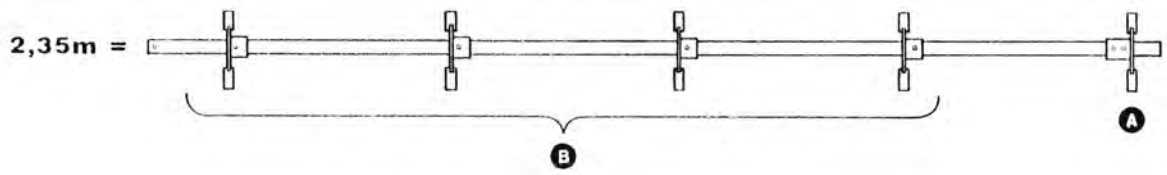

PICK-UP-RØR & -FJEDRE

PICK-UP-RØR & -FJEDRE

POS. NR.	GRP. - VARENR.	BEMÆRKNINGER	BENÆVNELSE	602	602B	605	605B
1	5600-59422000		Bøsning	8	8	8	12
2	5600-59427000		Fjederbeslag	48	48	48	
3	5600-59406000		Pick-up-fjeder	48	48	48	56
4	5600-99333110		Spændeskive, svær 3/8"	X	X	X	
5	5600-59420000		Afstandsring	6	6	6	
6	7000-393480	99107003	Leje	4		4	
6	7000-6301-2RS	99100402	Leje		4		
7	5600-59418000		Rør, L = 1800 mm	4	4	4	
8	5600-59556000		Rør, L = 2350 mm			4