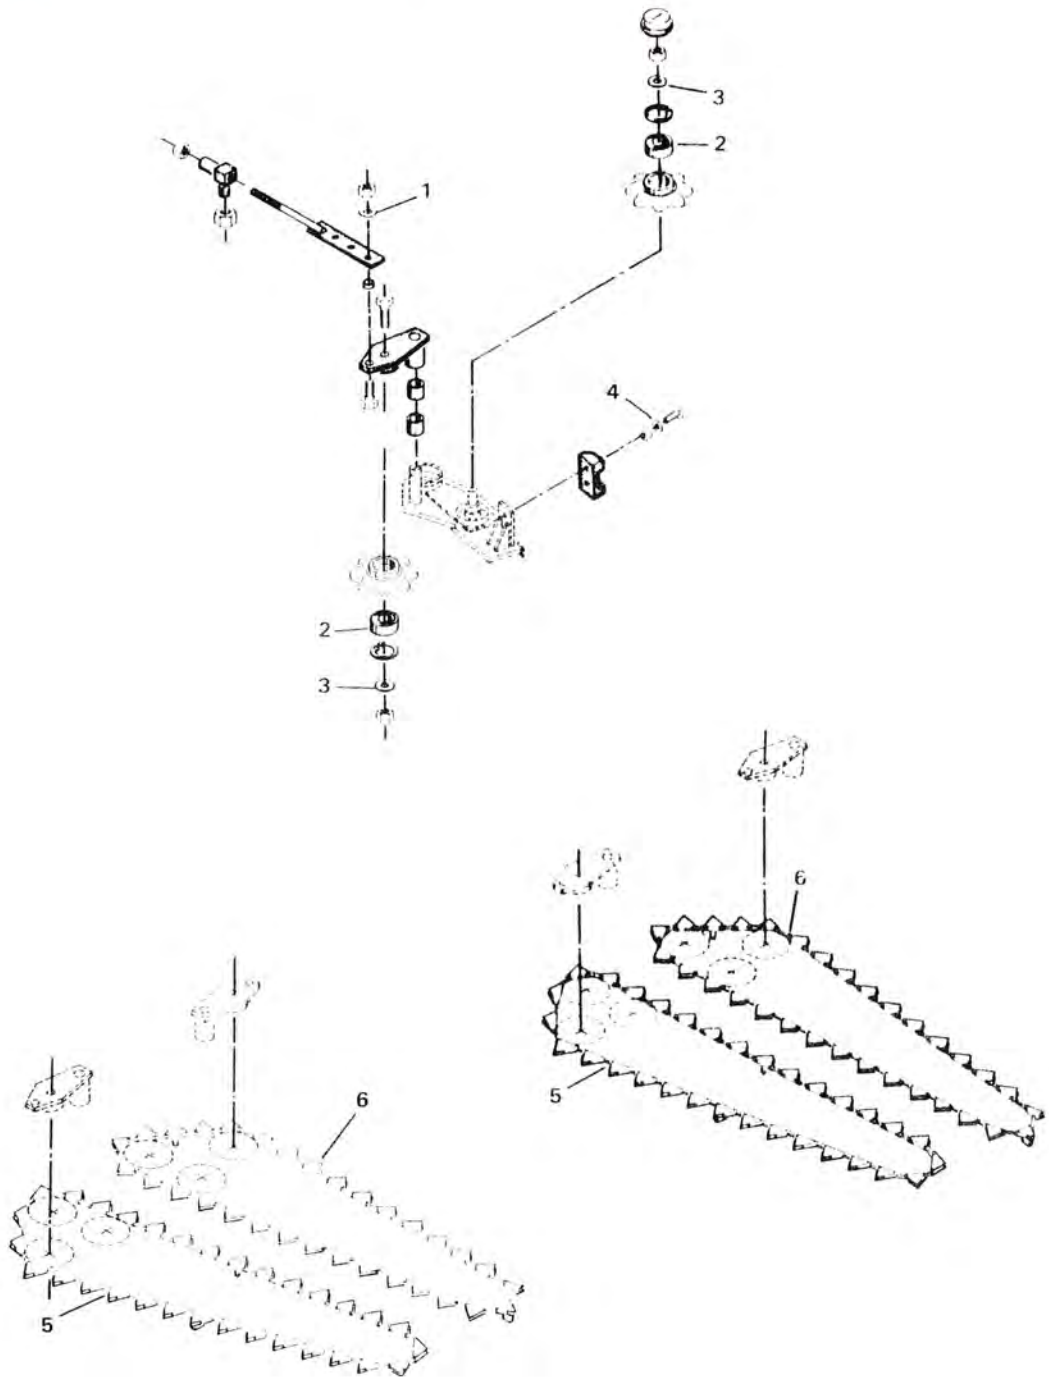

2-RÆKKET MAJSUDSTYR - 602B & 605B

2-RÆKKET MAJSUDSTYR - 602B & 605B

POS. NR.	GRP. - VARENR.	BEMÆRKNINGER	BENÆVNELSE	ANTAL PR. MASKINE
1	5600-99333115		Spændeskive, svær 7/16"	X
2	7000-6205-2RS	99100319	Leje	8
3	5600-46227000		Skive	8
4	5600-99333105		Spændeskive, svær 5/16	X
5	5600-59661100	-9/87	Majskæde kpl., venstre	1
5	5600-59978100	-9/87	Majskæde kpl., venstre	1
5	5600-59978100	9/87-	Majskæde kpl., venstre	2
6	5600-59939100	-9/87	Majskæde kpl., højre	1
6	5600-59662100	-9/87	Majskæde kpl., højre	1
6	5600-59939100	9/87-	Majskæde kpl., højre	2