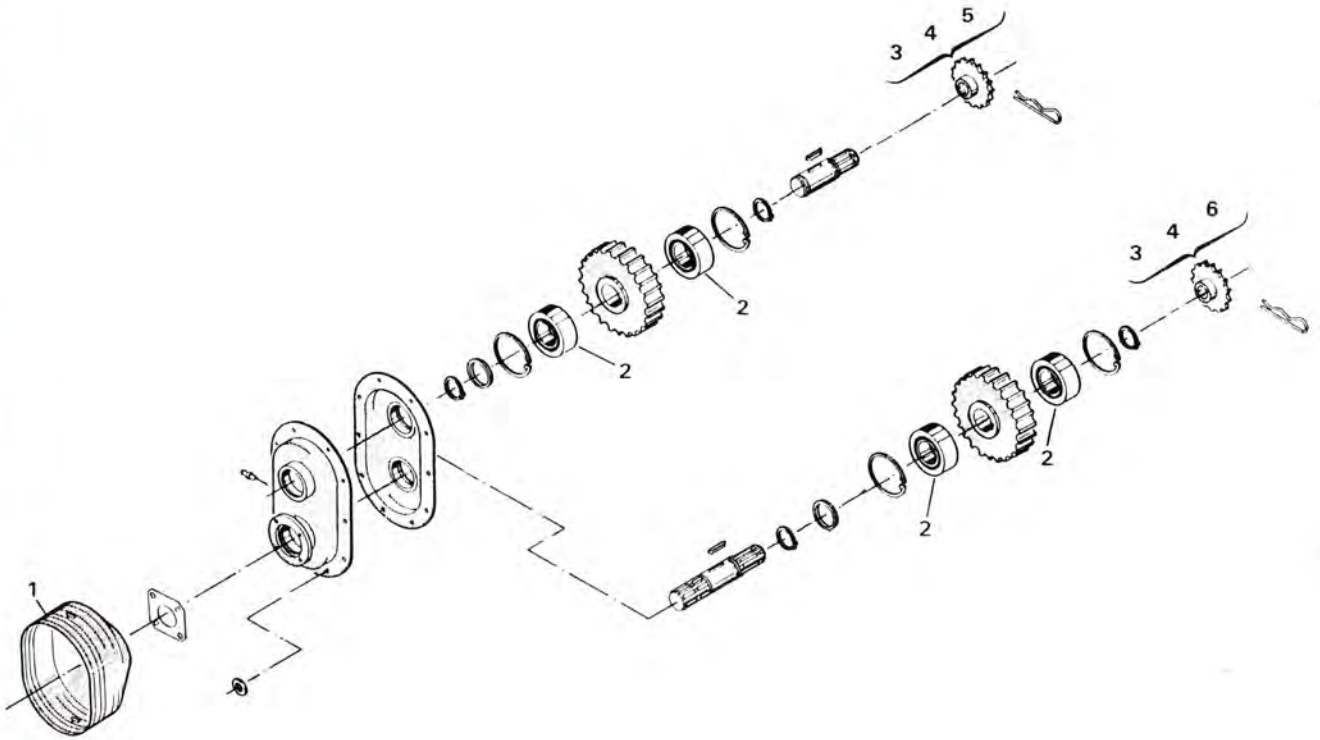

EKSAKTSNITTER 108 - PICK-UP-GEARKASSE

EKSAKTSNITTER 108 - PICK-UP-GEARKASSE

POS. NR.	GRP. - VARENDR.	BEMÆRKNINGER	BENÆVNELSE	ANTAL PR. MASKINE
1	4050-84060		Beskyttelsesskærm	1
2	7000-6207-2RS	99100329	Leje	4
3	5600-58297100		Kædehjul, 15 tdr.	2
4	5600-58296100		Kædehjul, 17 tdr.	2
5	5600-58297200		Kædehjul, 20 tdr.	1
6	5600-58431100		Kædehjul, 13 tdr.	1