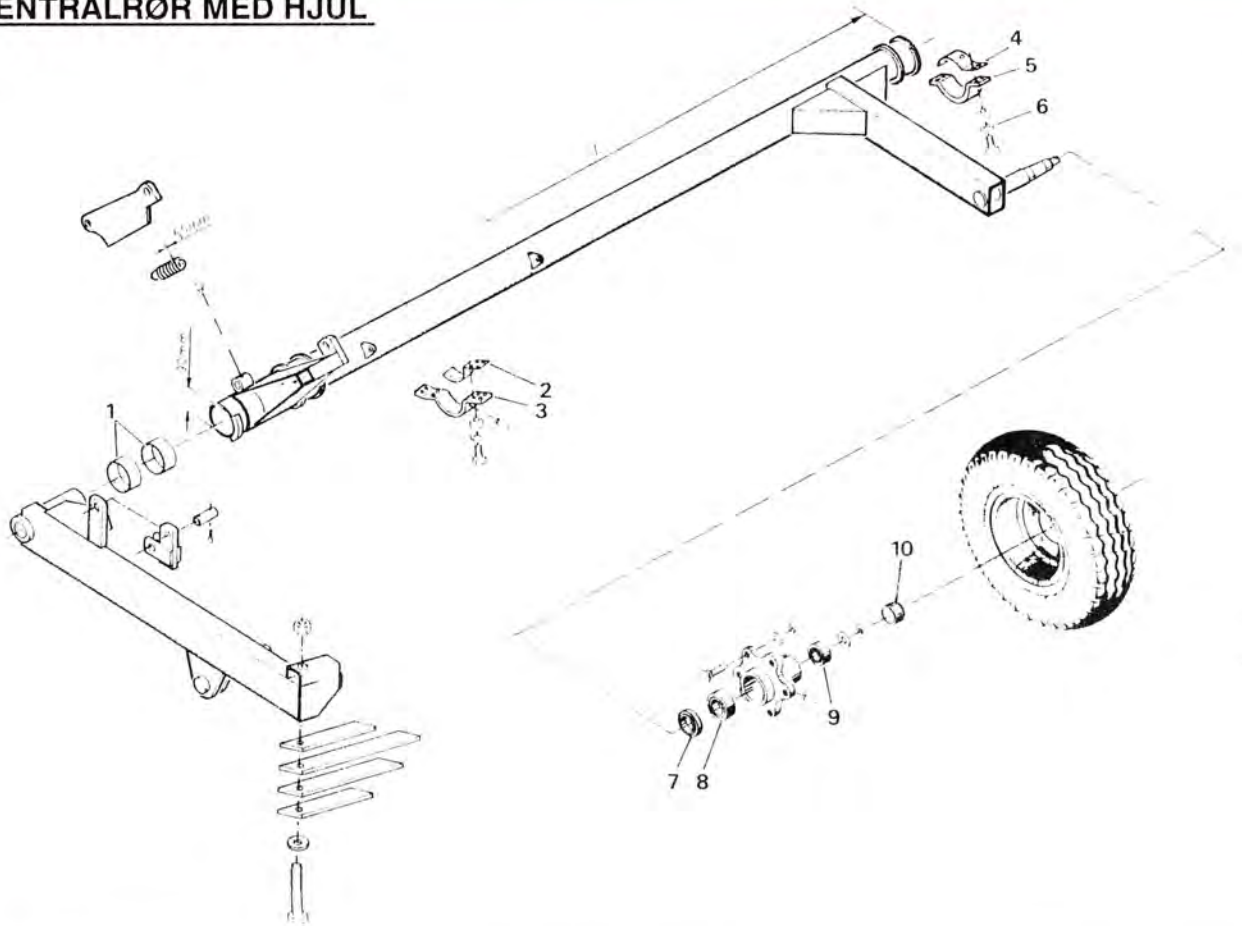

CENTRALRØR MED HJUL