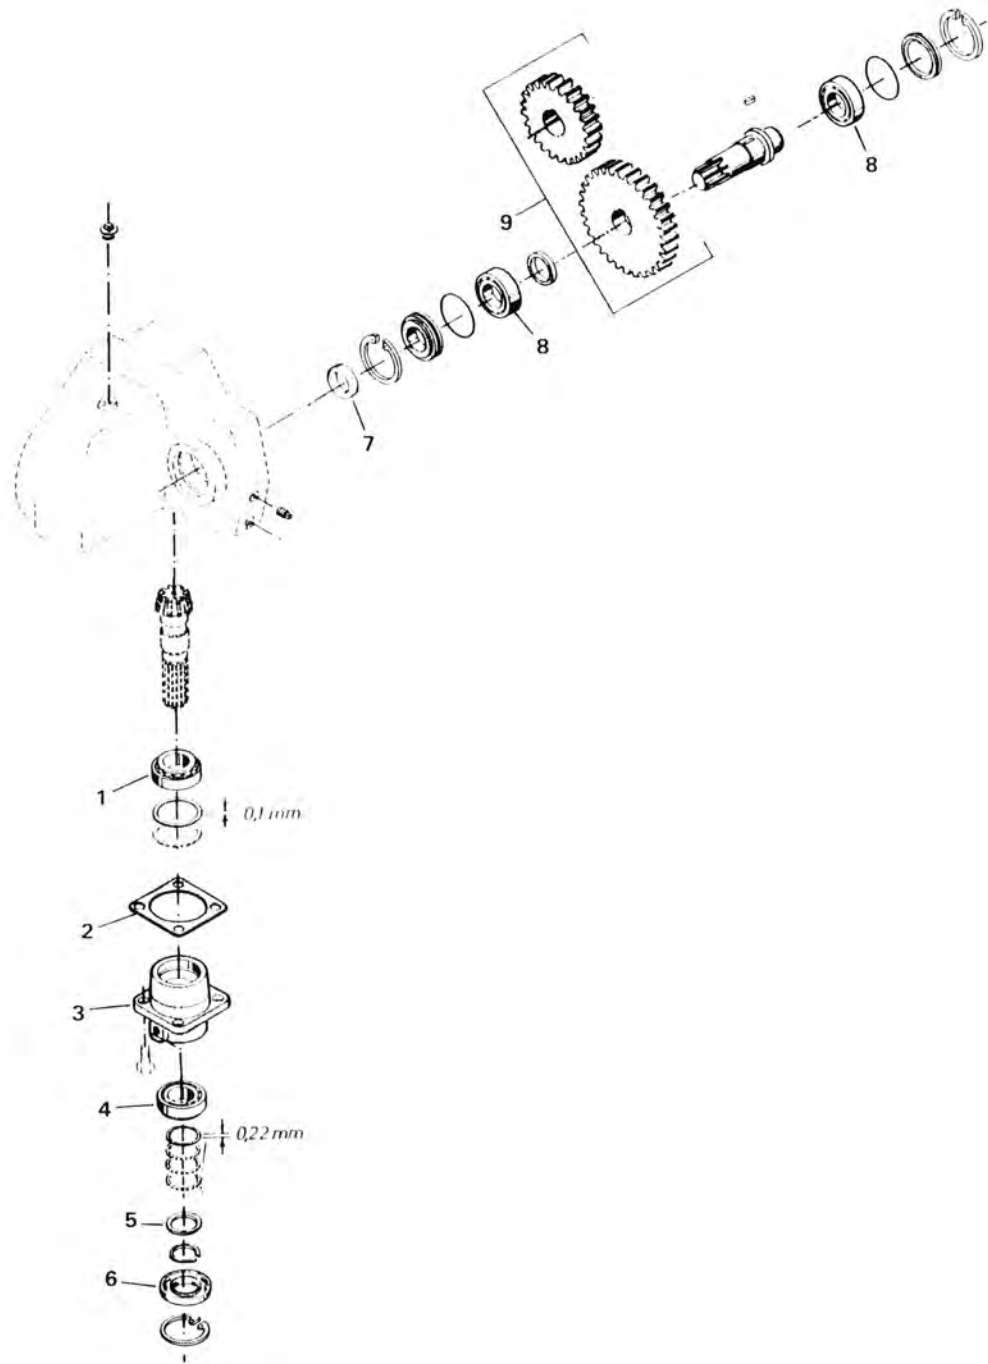

GEARKASSE & TRANSMISSION

GEARKASSE & TRANSMISSION

POS. NR.	GRP. - VARENR.	BEMÆRKNINGER	BENÆVNELSE	3	3	3	3	3	3	3	3	3	3	
				0	0	0	0	0	0	1	1	1	1	1
				4	5	6	7	6	7	5	6	F	F	
1	7000-32207	99106105	Leje			1	1	1	1					
2	5600-39651000		Pakning			1	1	1	1					
3	5600-39633400	Før 1986	Lejhals			1	1	1	1					
3	5600-39633500	Efter 1986	Lejhals			1	1	1	1					
4	7000-32007X	99106824	Leje			1	1	1	1					
5	5600-56227000		Støtteskive			2	2	2	2					
6	7900- 0356810CBV	99424067	Pakdåse			1	1	1	1					
7	7900-0405507	99424006	Pakdåse			1	1	1	1					
8	7000-6208	99100330	Leje			2	2	2	2					
9	5600-39572000		Tandhjulssæt			1	1	1	1					
*	5600-39260100		Renoveringssæt			1	1							

* 5600-39260100, renoveringssæt, består af kpl. lejhals med spidshjul, kronhjul, afstandsrør samt rørsæt og kan monteres på ældre maskiner.

De med * mærkede numre er ikke afbilledet.