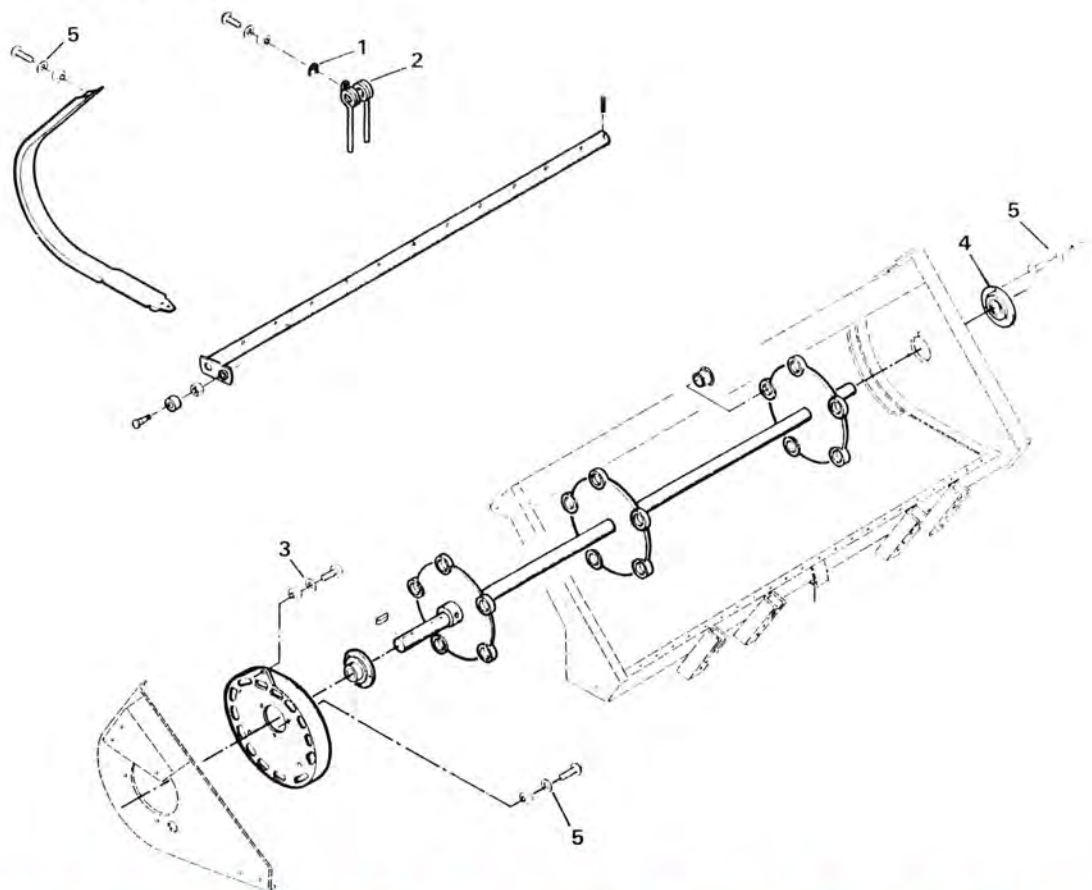

SNITTESEKTION - 1015 & 1030

PICK-UP - 1015 & 1030

SNITTESEKTION - 1015 & 1030

POS. NR.	GRP. - VARENR.	BEMÆRKNINGER	BENÆVNELSE	ANTAL PR. MASKINE
1	5600-63117300		Kniv	74
2	5600-99333110		Spændeskive, svær	X
3	5600-48651000		Afstandsskive	12
4	5600-63495000		Afstryger kpl.	76
5	5600-63492000		Afstrygerspids	76
6	5600-99333115		Spændeskive, svær	X
7	5600-45432000		Specialbolt	X
8	5600-63103300	63103200	Knivbro, midterste	4
9	5600-63122300	63122200	Knivbro, venstre	1
10	5600-63123300	63123200	Knivbro, højre	1