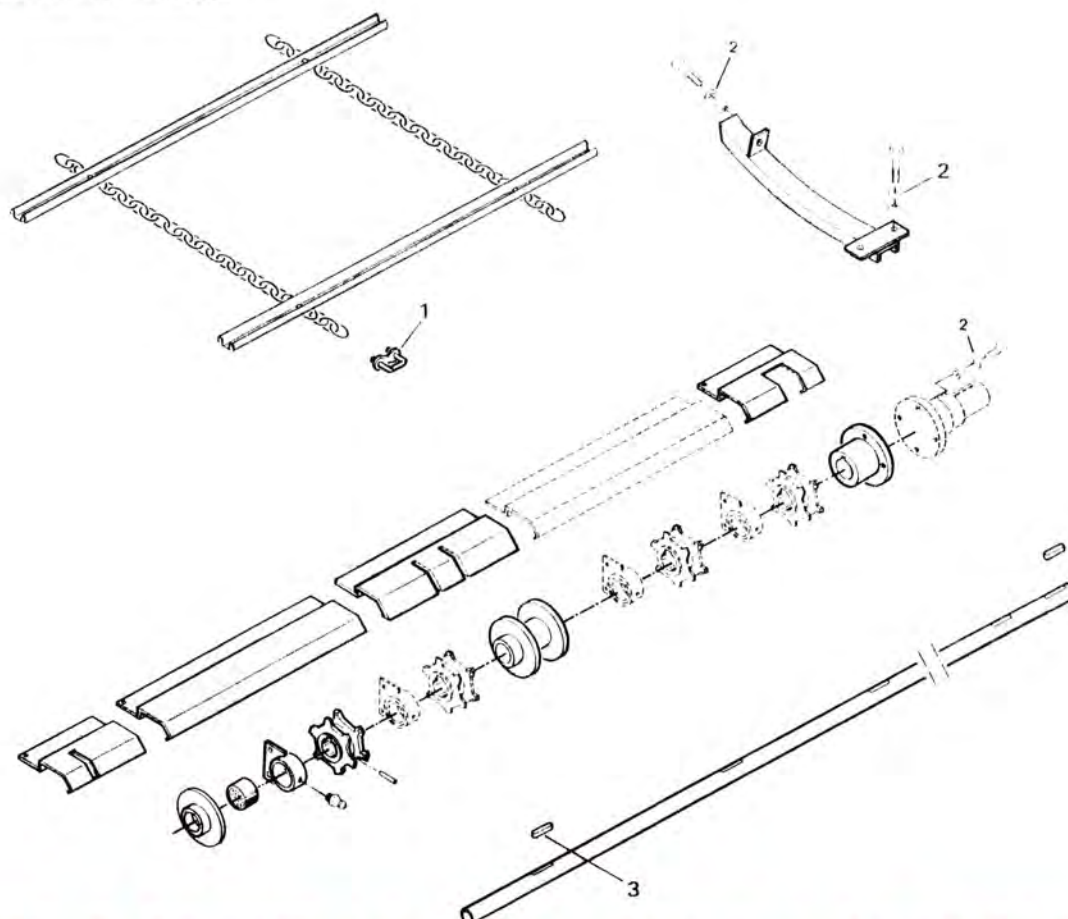

BUNDKÆDE & GEAR