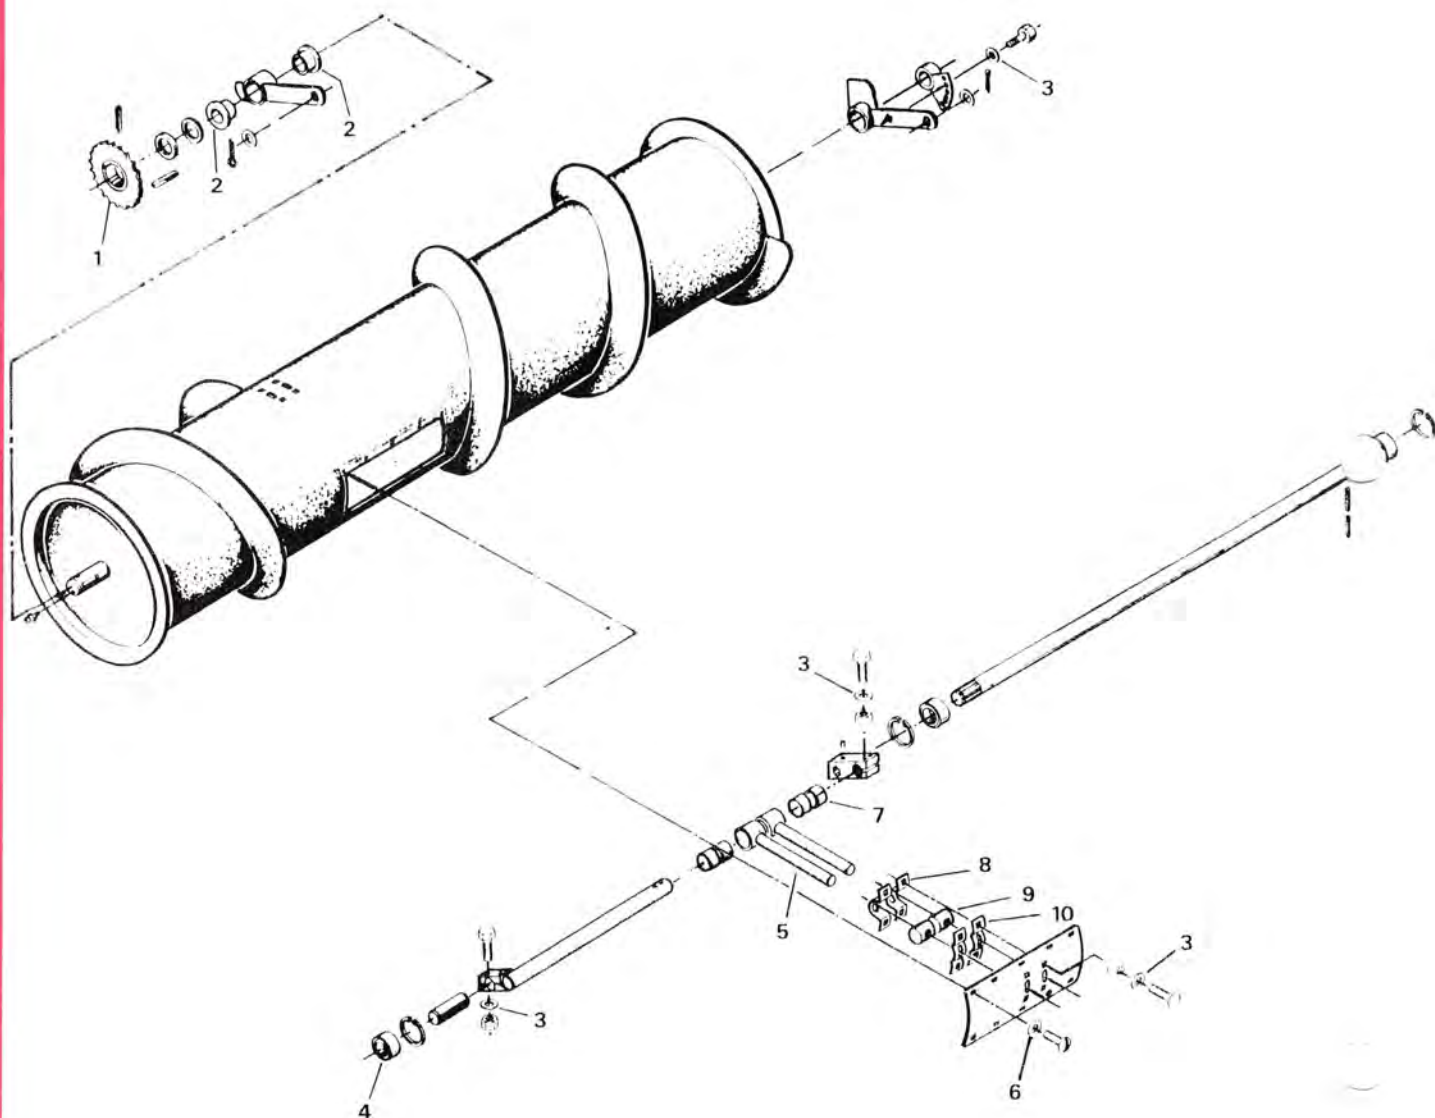

SAMLESNEGL TIL SKIVEHØSTERUDSTYR

SAMLESNEGL TIL SKIVEHØSTERUDSTYR

POS. NR.	GRP. - VARENR.	BEMÆRKNINGER	BENÆVNELSE	6	6	6	6		
				0	0	0	0		
				2	2	5	5		
					B		B		
1	5600-58375000		Kædehjul, 26 tdr.	1	1	1	1		
2	5600-48315100		Lejebøsning	2	2	2	2		
3	5600-99333110		Spændeskive, svær 3/8"	X	X	X	X		
4	7000-6206-2RS	99100124	Leje		8				
4	7000-6206-2RS/C3	99100324	Leje				13		
4	7000-479206/ 7000-MS 62 (2)	99127020	Leje	5					
5	5600-58377000		Indføringspig	8	8	8	8		
6	5600-99333105		Spændeskive, svær 5/16"	X	X	X	X		
7	5600-99158035		Glacierbøsning	16	16	16	16		
8	5600-58363100		Inderste bøjle	8	8	8	8		
9	5600-48396000		Nylonleje	8	8	8	8		
10	5600-58362100		Yderste bøjle	8	8	8	8