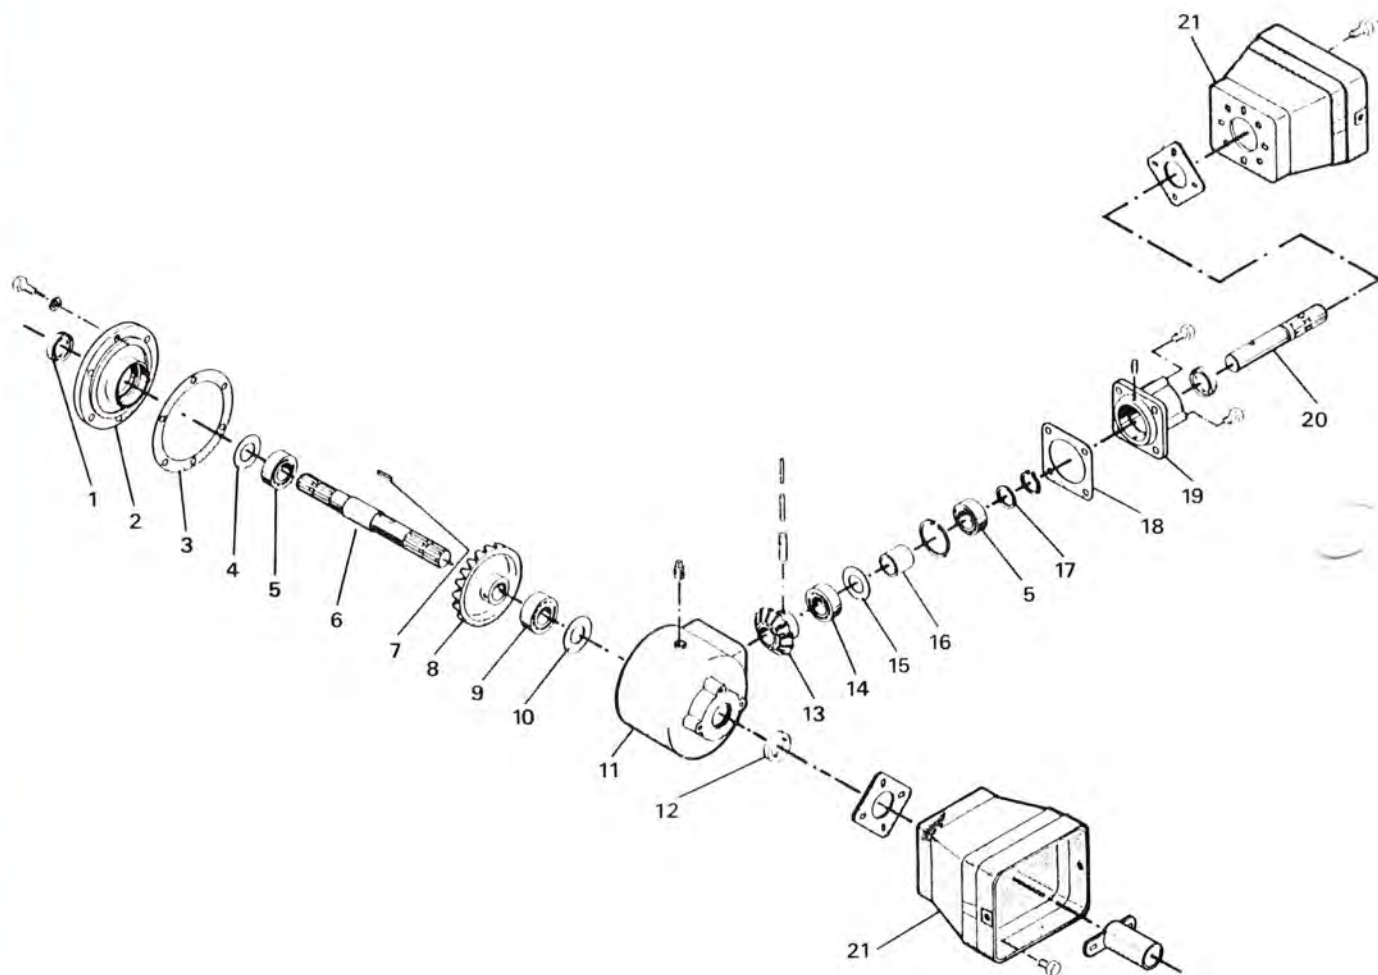

GEARKASSE

GEARKASSE

POS. NR.	GRP. - VARENR.	BEMÆRKNINGER	BENÆVNELSE	D	D	D	S	S	S	
				M	M	M	1	1	1	
1	7900-0355510	99424013	Pakdåse	1	1	1				
2	5600-44102000		Dæksel	1	1	1				
3	5600-50204000		Pakning	1	1	1	1	1	1	
4	5600-99458204	99100325	Afstandsring	4	4	4				
5	7000-6207		Leje	2	2	2	1	1	1	
6	5600-47190100		Kronhjulsaksel	1	1	1				
6	5600-47190000	Anvendes i gear- kasse nr. 47131500 & 47375000	Kronhjulsaksel	1	1	1				
7	5600-99354025	99100425	Pastfjeder, 10 x 8 x 32 mm	1	1	1	2	2	2	
8	5600-47187000		Tandhjul, 25 tdr.	1	1	1				
9	7000-6307	99100425	Leje	1	1	1	1	1	1	
10	5600-99458205		Afstandsring	4	4	4				
11	5600-47380000		Gearkassehus	1	1	1				
12	7900-0354707	99424010	Pakdåse	1	1	1	1	1	1	
13	5600-44104100		Tandhjul, 13 tdr.	1	1	1				
14	7000-NA 4911/C4		Leje	1	1	1				
14	7000- JLM 104948/910	99106570	Leje				1	1	1	
15	5600-47186000		Styreskive	1	1	1				
16	5600-47136300		Afstandsør	1	1	1				
17	5600-56227000		Skive	1	1	1				
18	5600-50203000		Pakning	1	1	1	1	1	1	
19	5600-47133300	56152000	Lejehus	1	1	1				
20	5600-47134500		Aksel	1	1	1				
21	4050-84050		Beskyttelsesskærm	2	2	2				
21	4050-84060		47589000	Beskyttelsesskærm				1	1	1