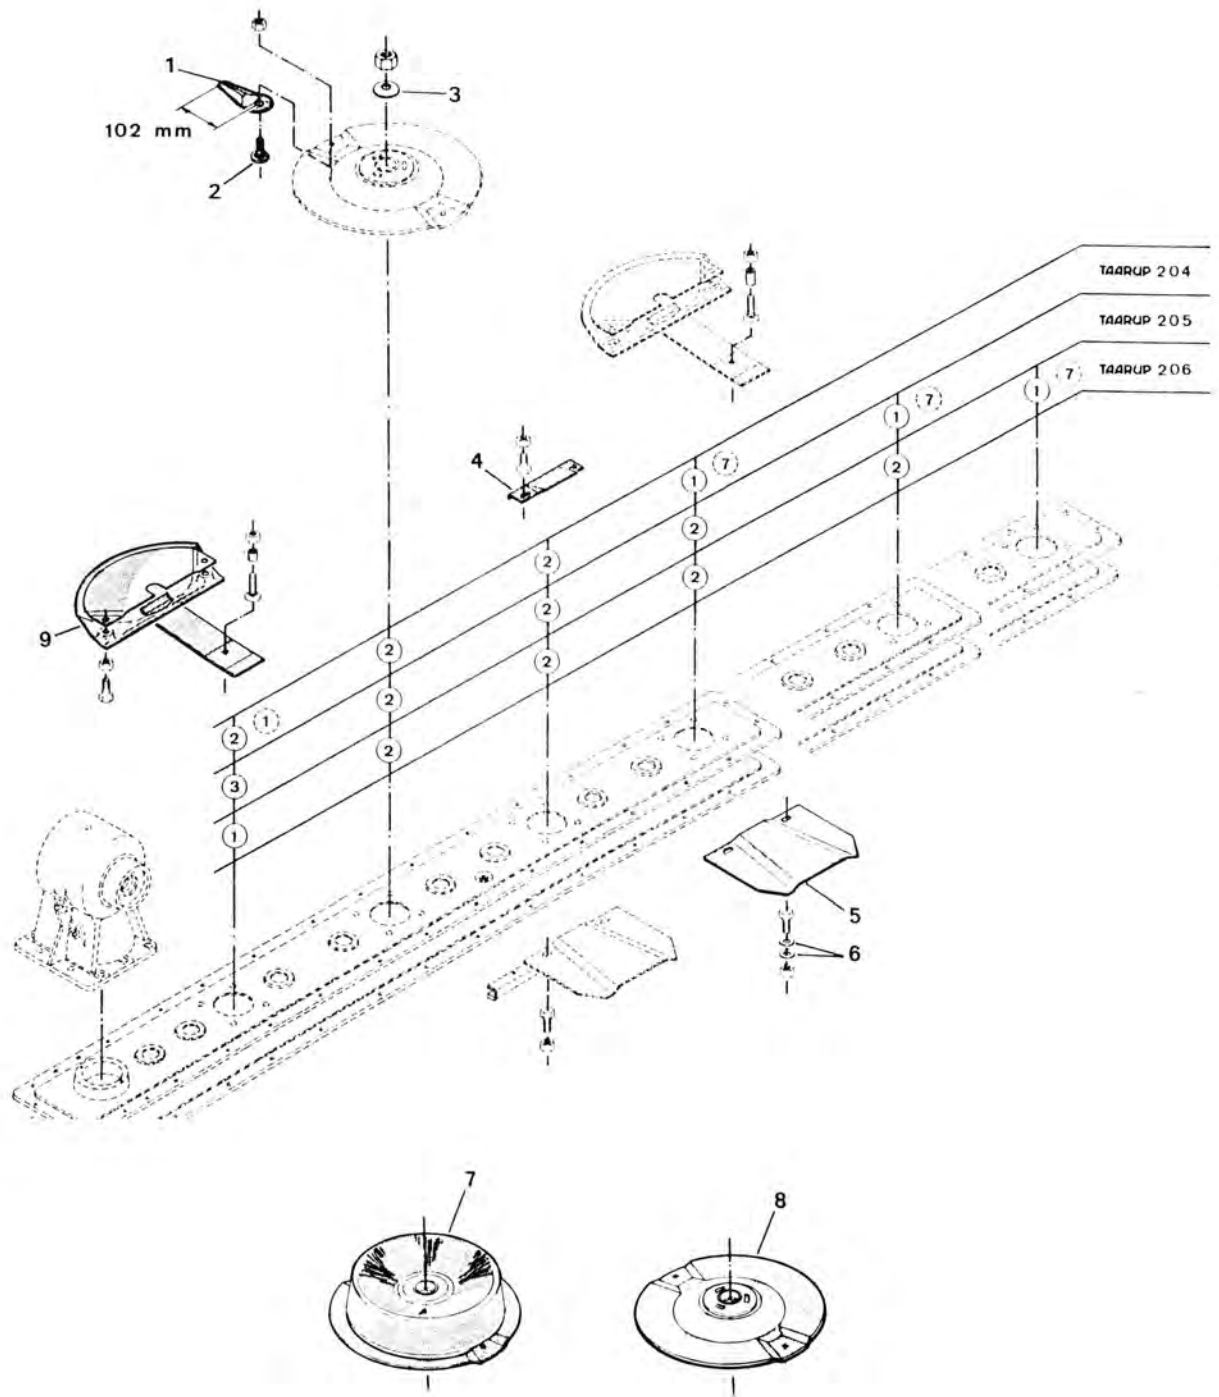

SKIVER

SKIVER

POS. NR.	GRP. - VARENR.	BEMÆRKNINGER	BENÆVNELSE	2 0 4	2 0 5	2 0 6			
1	5600-56110300		Kniv	8	10	12			
2	5600-56403000		Knivbolt	8	10	12			
3	5600-99451614		Tallerkenfjeder	4	5	6			
4	5600-56320400		Modskær	2	3	3			
5	5600-56471100		Ledeplade	1	2	2			
6	5600-99333110		Spændeskive, svær	X	X	X			
7	5600-56140100		Skive	1	2	2			
8	5600-56104400		Skive	3	3	4			
9	5600-56130400		Beskyttelsesplade	4	3	4