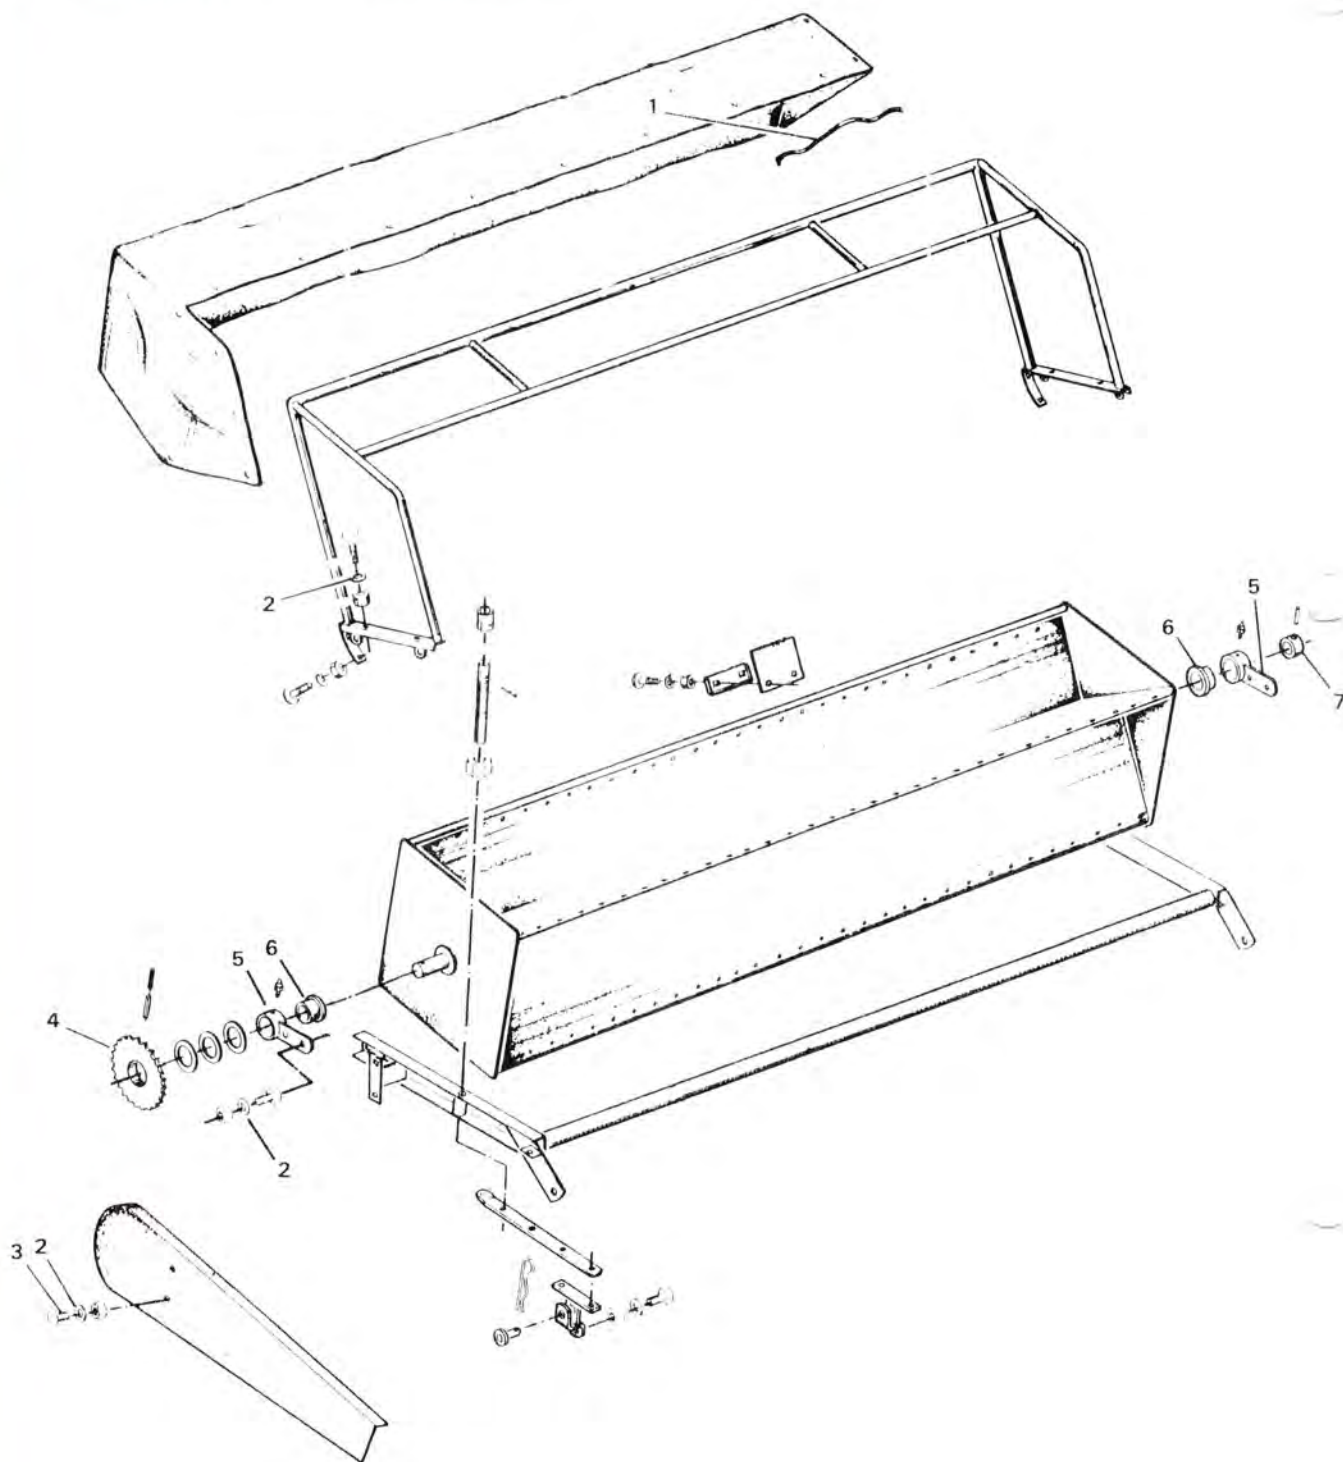

VINDE TIL SKIVEHØSTERUDSTYR

VINDE TIL SKIVEHØSTERUDSTYR

POS. NR.	GRP. - VARENR.	BEMÆRKNINGER	BENÆVNELSE	6 0 2	6 0 2 B	6 0 5	6 0 5 B		
1	5600-60564000		Nylonsnor		1	1	1		
2	5600-99333110		Spændeskive, svær 3/8"	X	X	X	X		
3	5600-45432000		Specialbolt, M10 x 20 mm	X	X	X	X		
4	5600-58315200		Kædehjul, 30 tdr.	1	1	1	1		
5	5600-59317000		Lejehus		2	2	2		
6	5600-48181100		Lejebøsning	2	2	2	2		
7	5600-44219000		Stopring		1	1	1