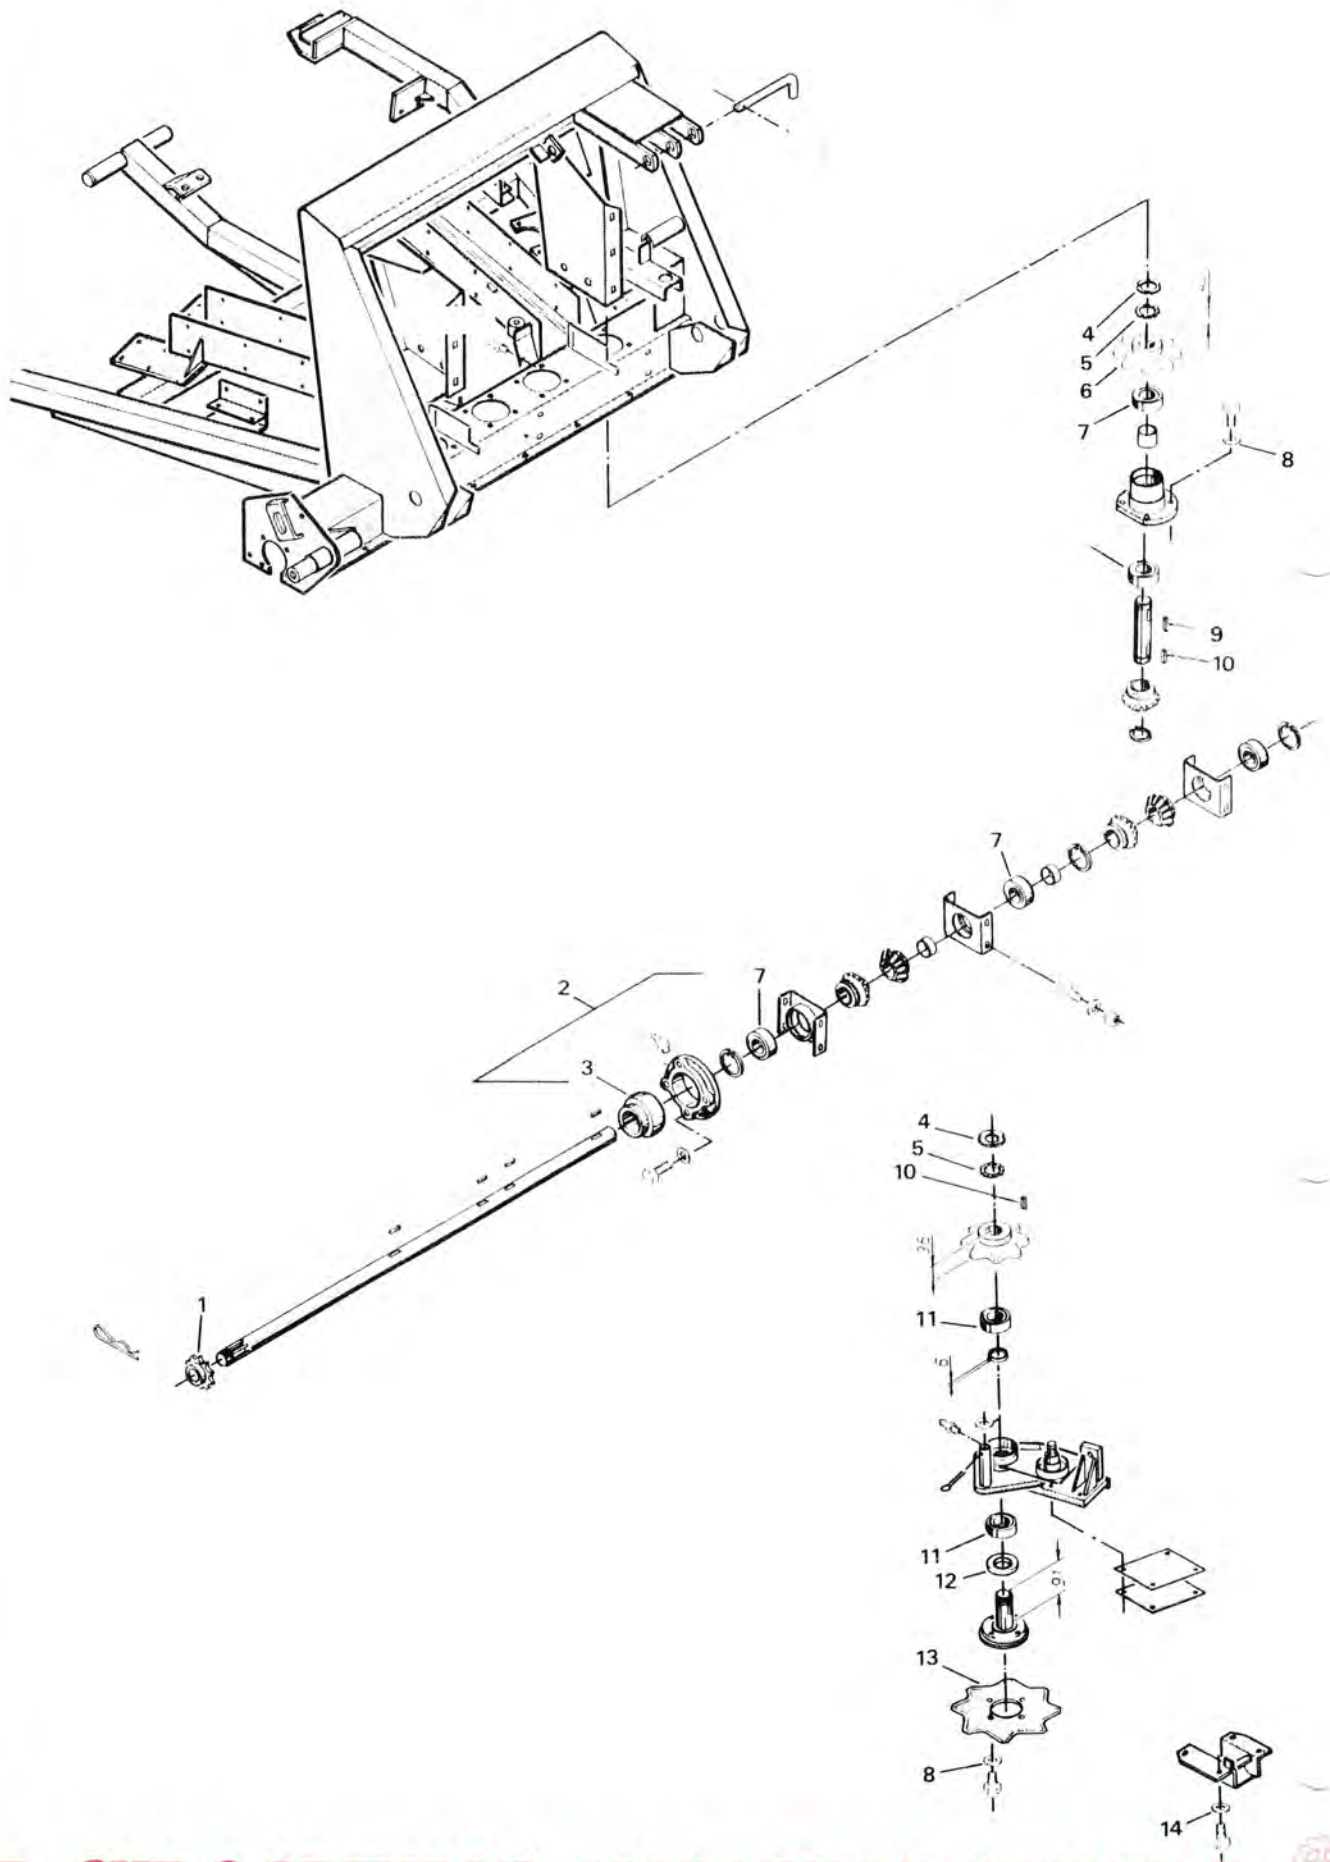

2-RÆKKET MAJSUDSTYR - 602B & 605B

2-RÆKKET MAJSUDSTYR – 602B & 605B

POS. NR.	GRP. – VARENR.	BEMÆRKNINGER	BENÆVNELSE	ANTAL PR. MASKINE
1	5600-58431100		Kædehjul, 13 tdr.	1
2	5600-58257000		Leje, kpl.	1
3	7000-479206	99137312	Leje	1
4	7000-KM 06	99323012	Møtrik	8
5	7000-MB 06	99323212	Sikringsring	8
6	5600-59910200		Kædehjul, 8 tdr.	4
7	7000-6206-2RS	99100124	Leje	12
8	5600-99333110		Spændeskive, svær 3/8"	X
9	5600-99354020		Feder 8 x 7 x 40 mm	4
10	5600-99354016		Feder 8 x 7 x 32 mm	12
11	7000-6206-2RS	99100323	Leje	8
12	7000-Z 206	99428462	Lameltætning	4
13	5600-59921000		Kniv	4
14	5600-99333115		Spændeskive, svær 7/16"	X