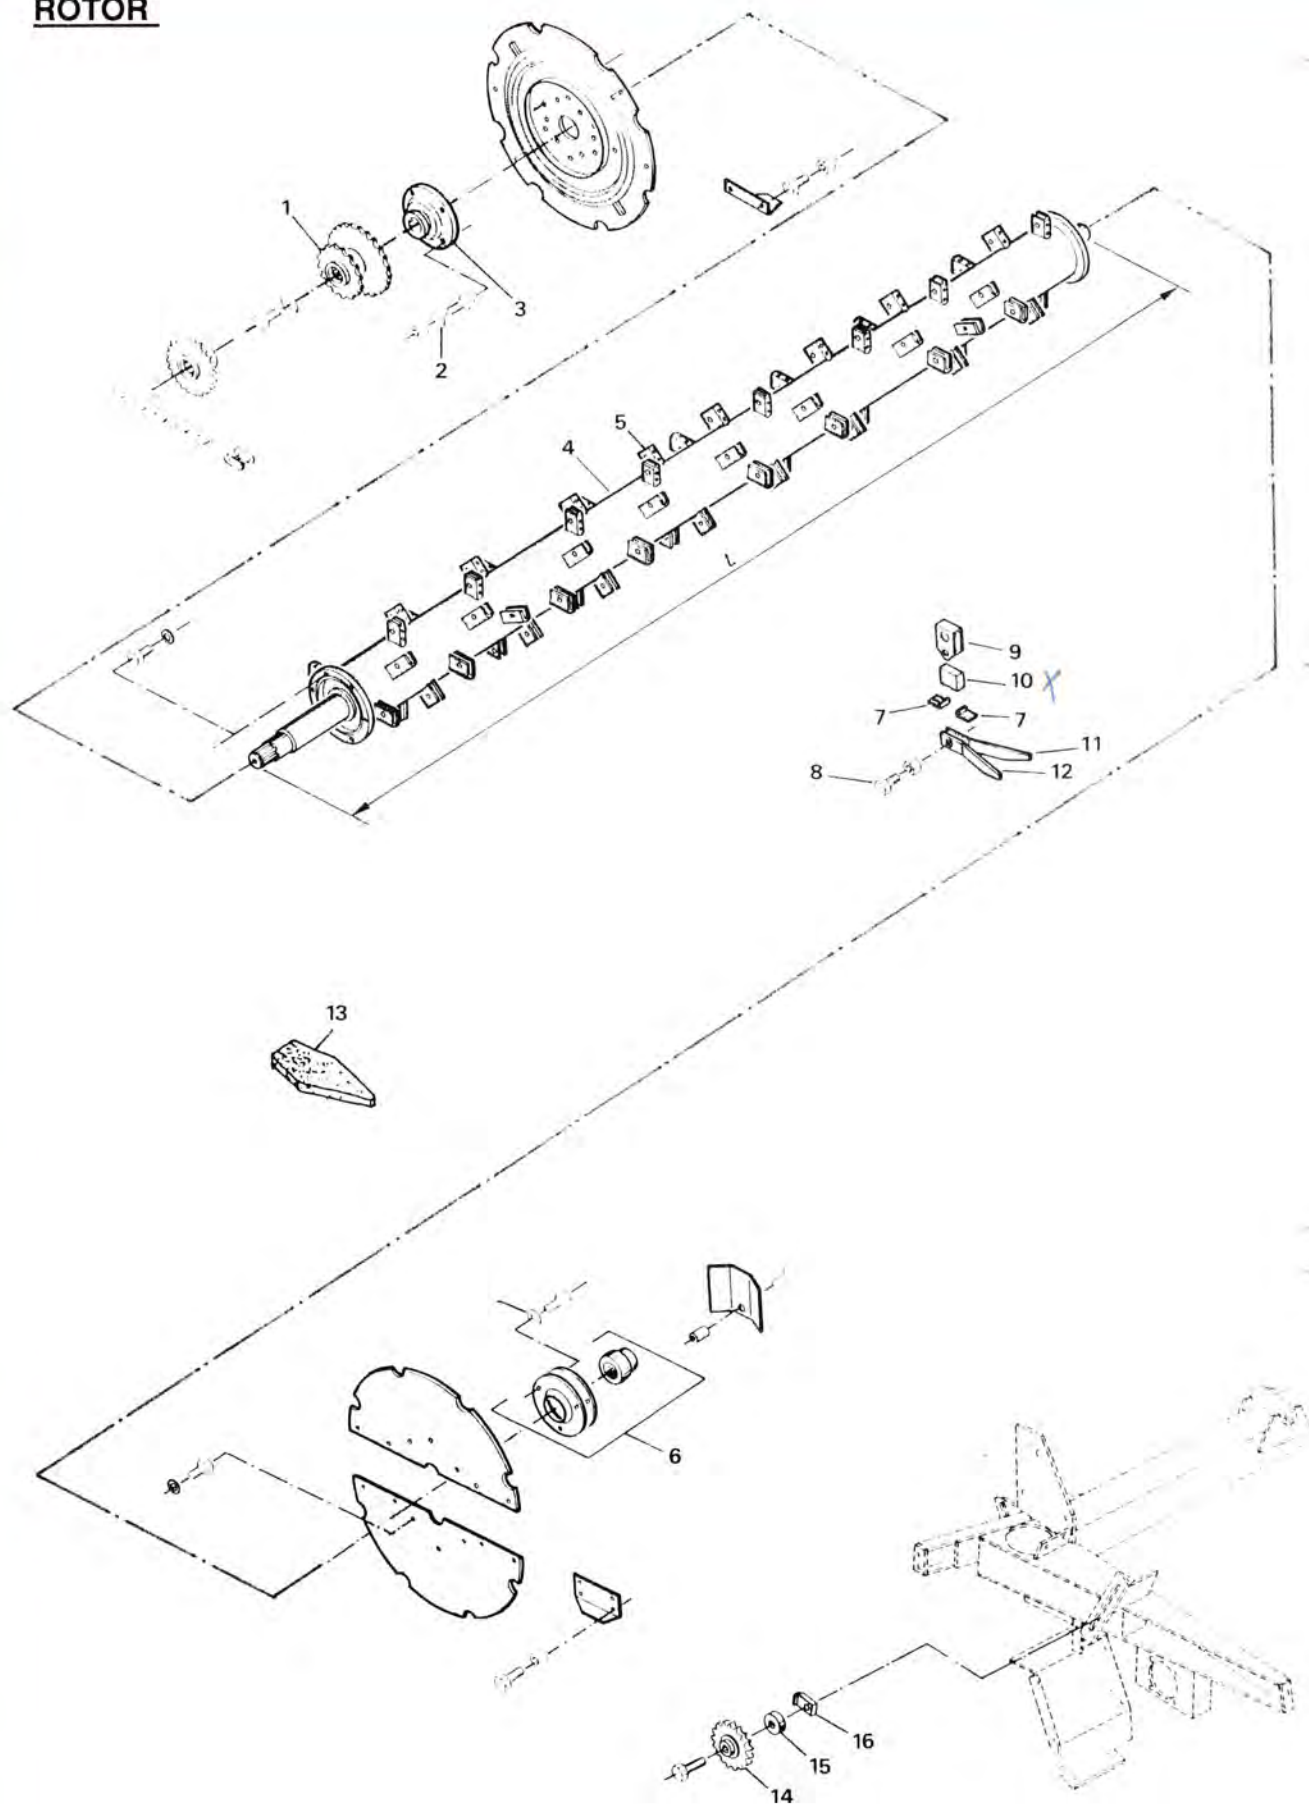

ROTOR

ROTOR

POS. NR.	GRP. - VARENR.	BEMÆRKNINGER	BENÆVNELSE	304	305	306	307	306B	307B	315	316	316F	317F
1	5600-39347100		Kædehjul, 28/40 tdr.	1	1								
2	5600-99333110		Spændeskive, svær 3/8"	X	X	X	X	X	X	X	X	X	X
3	5600-99125019		Leje	1	1	1	1	1	1				
4	5600-39602000		Rotor			1	1	1	1				
5	5600-39310103		Lap f/påsvejsning			X	X	X	X				
6	7000-												
	GE 35KRRB/ 7000-MS 72 (2)	99127025	Leje	1	1	1	1	1	1	1	1	1	1
7	5600-39115000		Flanget Lap	68	88	116	136	116	136				
8	5600-39114100		Specialbolt	34	44	58	68	58	68				
9	5600-39112000		Plade	34	44	58	68	58	68				
10	5600-39111000		Støddæmper	34	44	58	68	58	68				
11	5600-39113900		Finger, højre	34	44	58	68						
12	5600-39113000		Finger, venstre	34	44	58	68	58	68				
13	5600-38158000		Crimperfinger, plast							168	216	216	264
14	5600-99227213		Kædehjul, 17 tdr.	1	1					1	1	1	1
15	5600-39349000		Bøsning	1	1					1	1	1	1
16	5600-35159000		Konsol	1	1					1	1	1	1