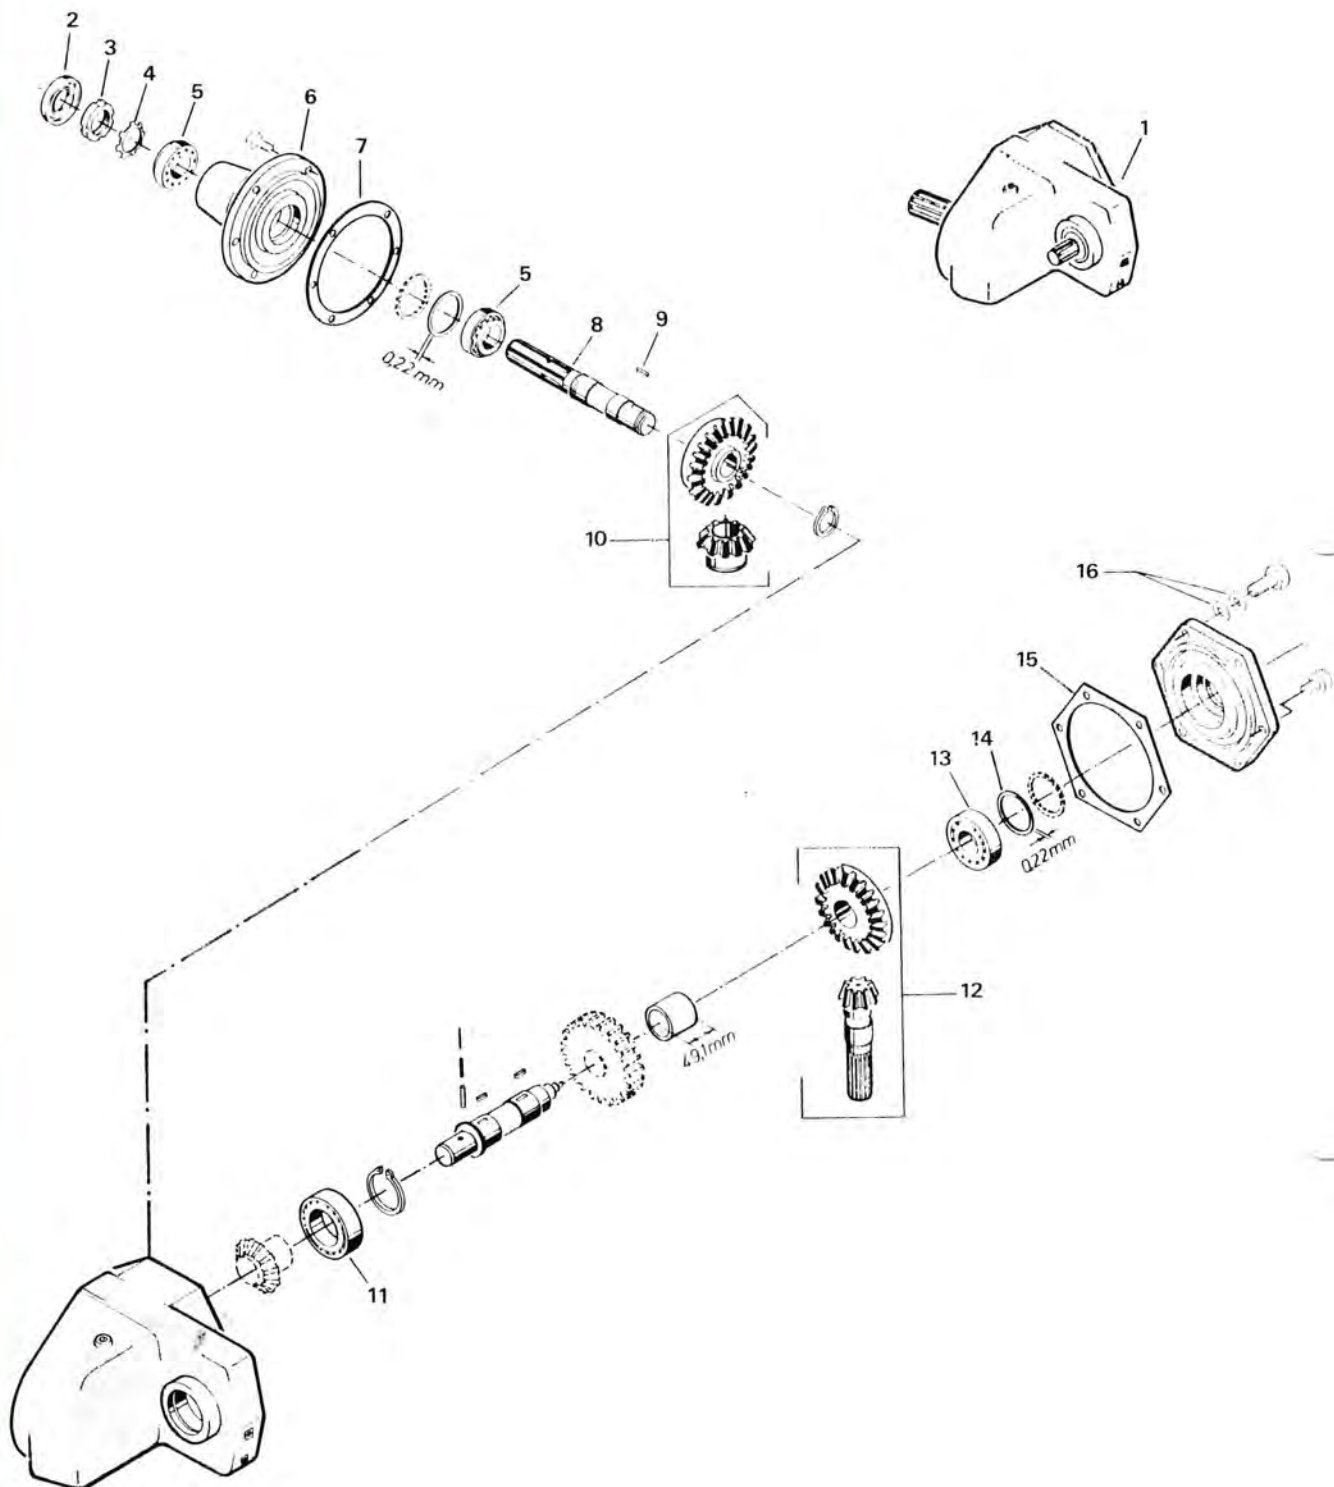

GEARKASSE & TRANSMISSION

GEARKASSE & TRANSMISSION

POS. NR.	GRP. - VARENR.	BEMÆRKNINGER	BENÆVNELSE	3 0 4	3 0 5	3 0 6	3 0 7	3 0 6 B	3 0 7 B	3 1 5	3 1 6	3 1 6 F	3 1 7 F
1	5600-39601600		Gearkasse kpl.			1	1						
1	5600-39590300		Gearkasse kpl.					1	1				
2	7900-0356810	99424066	Pakdåse			1	1	1	1				
3	7000-KM 08	99323016	Møtrik			2	2	1	1				
4	7000-MB 08	99323216	Sikringskive			2	2	1	1				
5	7000-32008X	99106825	Leje			2	2	2	2				
6	5600-39631100		Lejehals			1	1	1	1				
7	5600-39649000		Pakning			1	1	1	1				
8	5600-39634000		Indgangsaksel			1	1	1	1				
9	5600-99354025		Pasfjeder, 10 x 8 x 32 mm			1	1	1	1				
10	5600-39571000		Tandhjulssæt			1	1	1	1				
11	7000-6212	99100375	Leje			1	1	1	1				
12	5600-39629200		Tandhjulssæt			1	1	1	1				
13	7000-6308	99100430	Leje			1	1	1	1				
14	5600-99458206		Afstandsring					2	2				
15	5600-39650000		Pakning			1	1	1	1				
16	5600-99333115		Spændskive, svær 7/16"			X	X	X	X