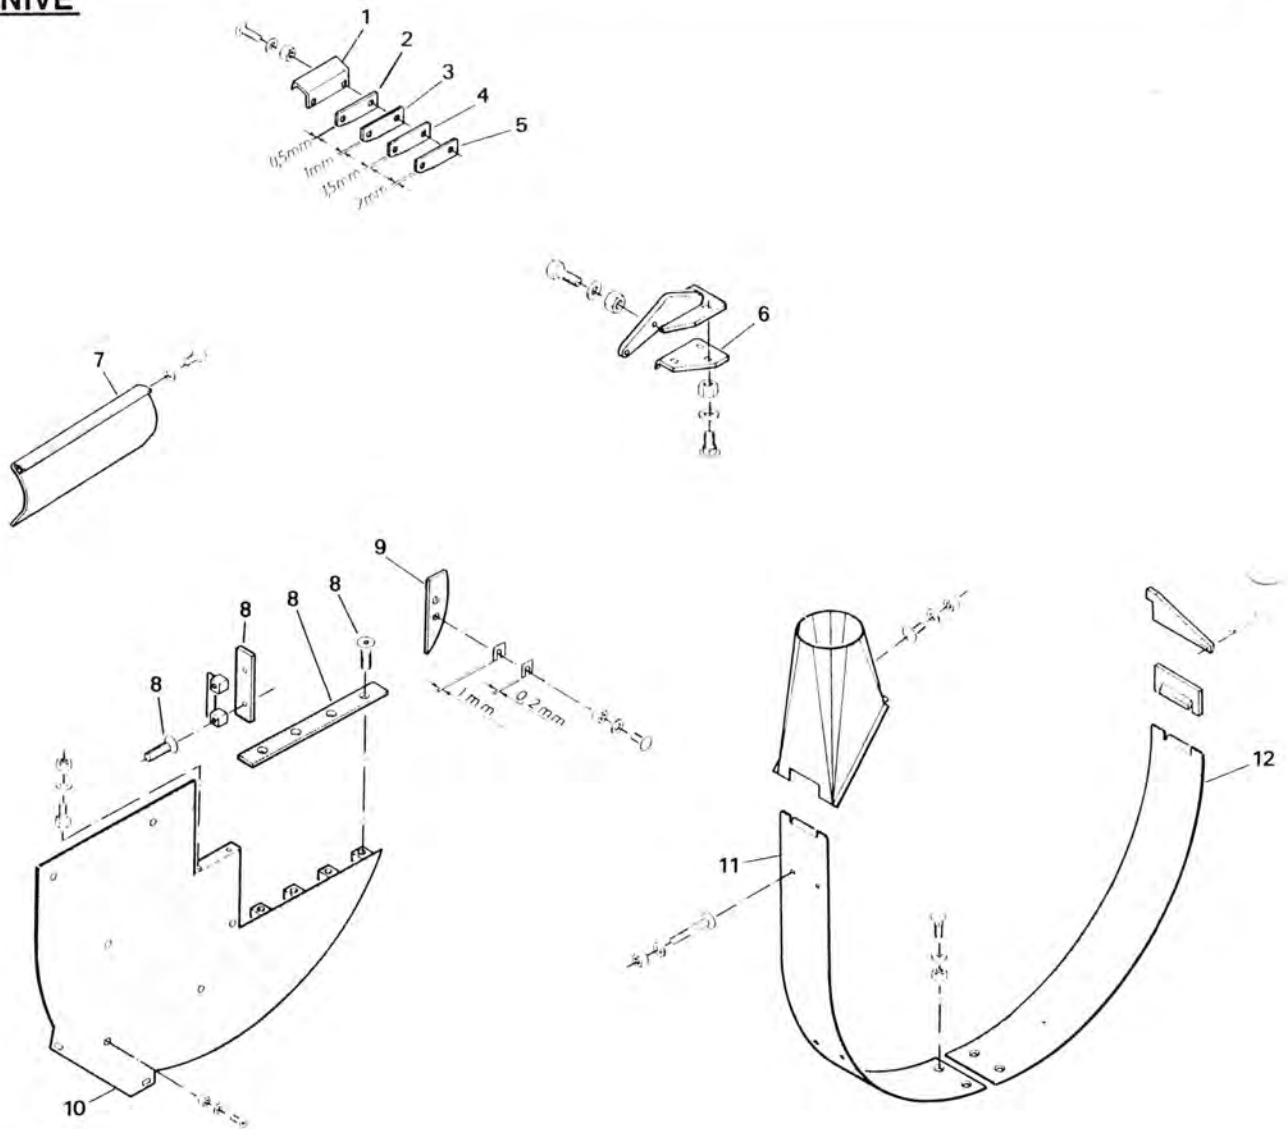

KNIFE

EKSAKTSNITTER 108 - TRANSMISSION

POS. NR.	GRP. - VARENDR.	BEMÆRKNINGER	BENÆVNELSE	ANTAL PR. MASKINE
1	5600-99203330		Powerbelt SHC	1
2	7000-6205	99100315	Leje	2

KNIVE

1	5600-29998000		Sæt a 12 knive inkl. bolte	1
2	5600-37170000		Mellemlæg, 0,5 mm	36
3	5600-37171000		Mellemlæg, 1,0 mm	36
4	5600-37172000		Mellemlæg, 1,5 mm	36
5	5600-37173000		Mellemlæg, 2,0 mm	36
6	5600-29999000		Sæt a 6 kastevinger inkl. bolte	1
6	5600-28649000		Kastevinge	6
7	5600-29578000		Afstryger, kpl.	1
8	5600-28620000		Modskærssæt inkl. bolte m. m.	1
9	5600-29608000		Knivfang	1
10	5600-29358000		Sliddele	1
11	5600-28520000		Svøb	1
12	5600-28521000		Svøb	1