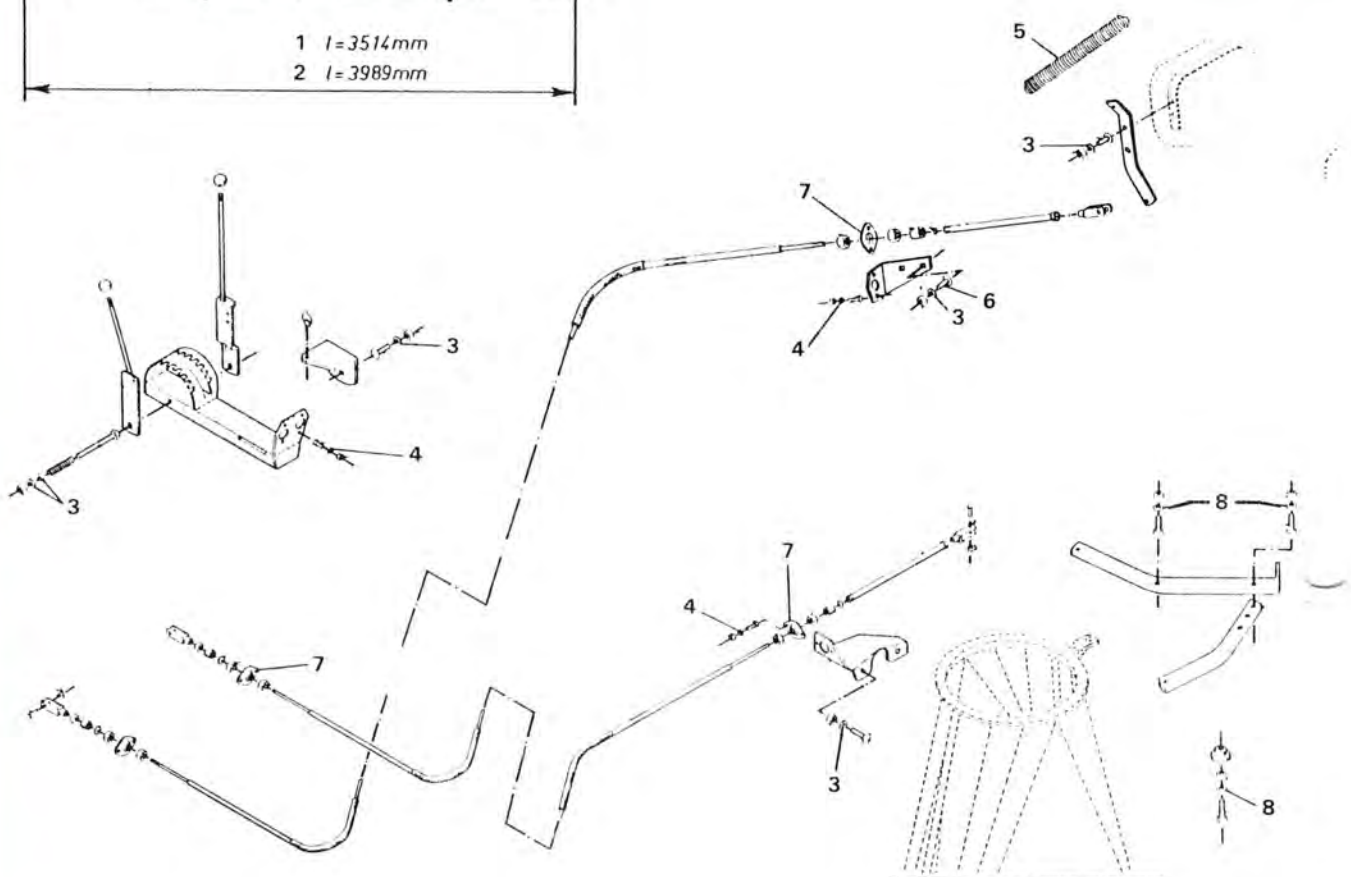

KABELSTYRING