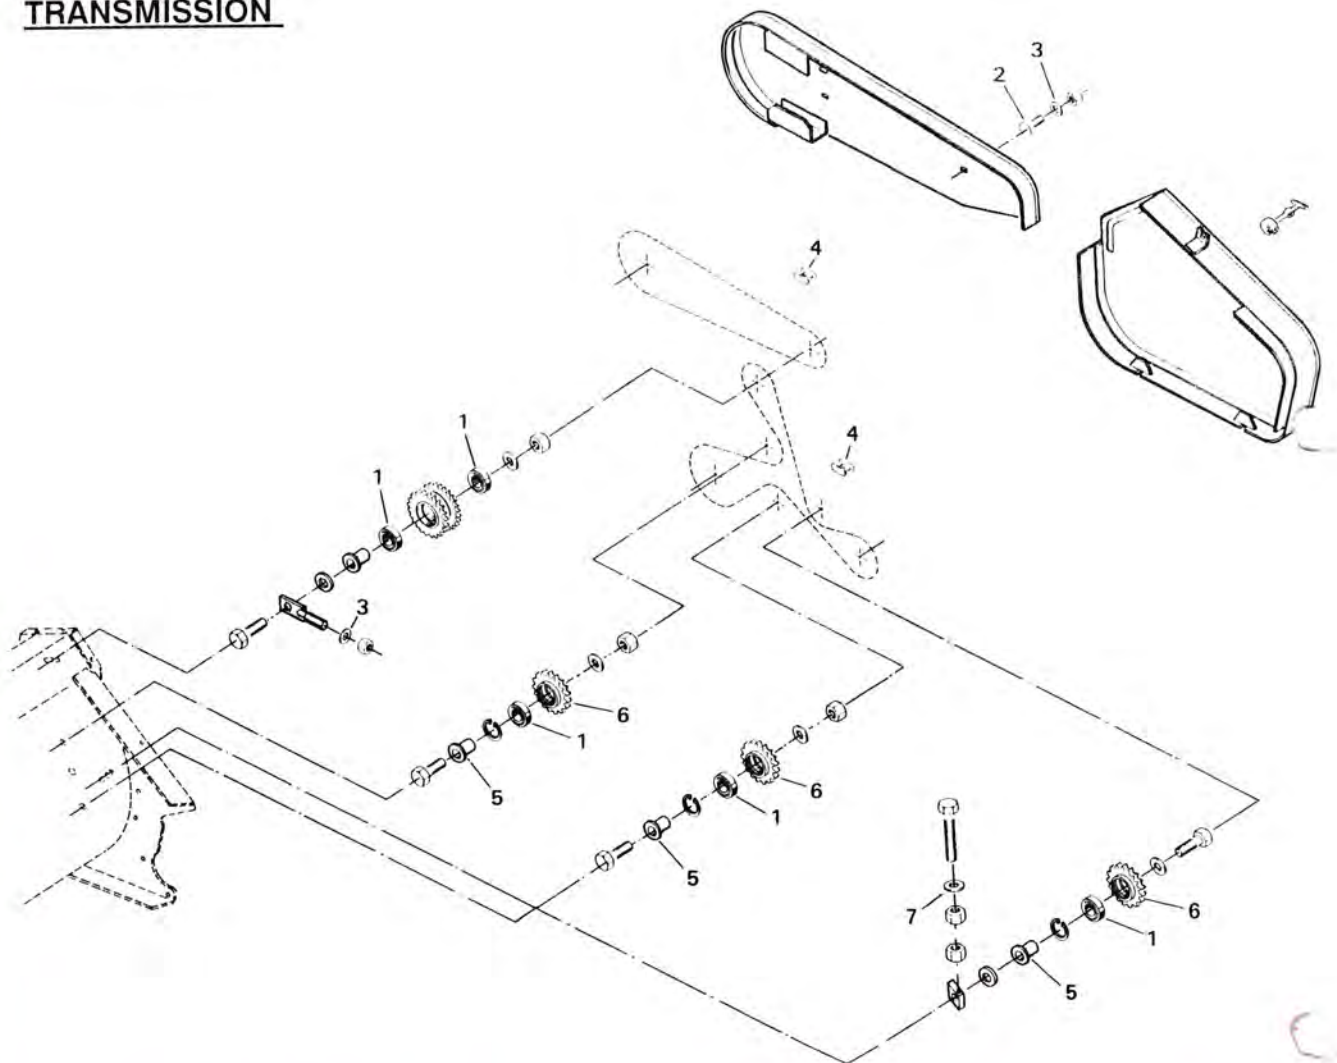

TRANSMISSION