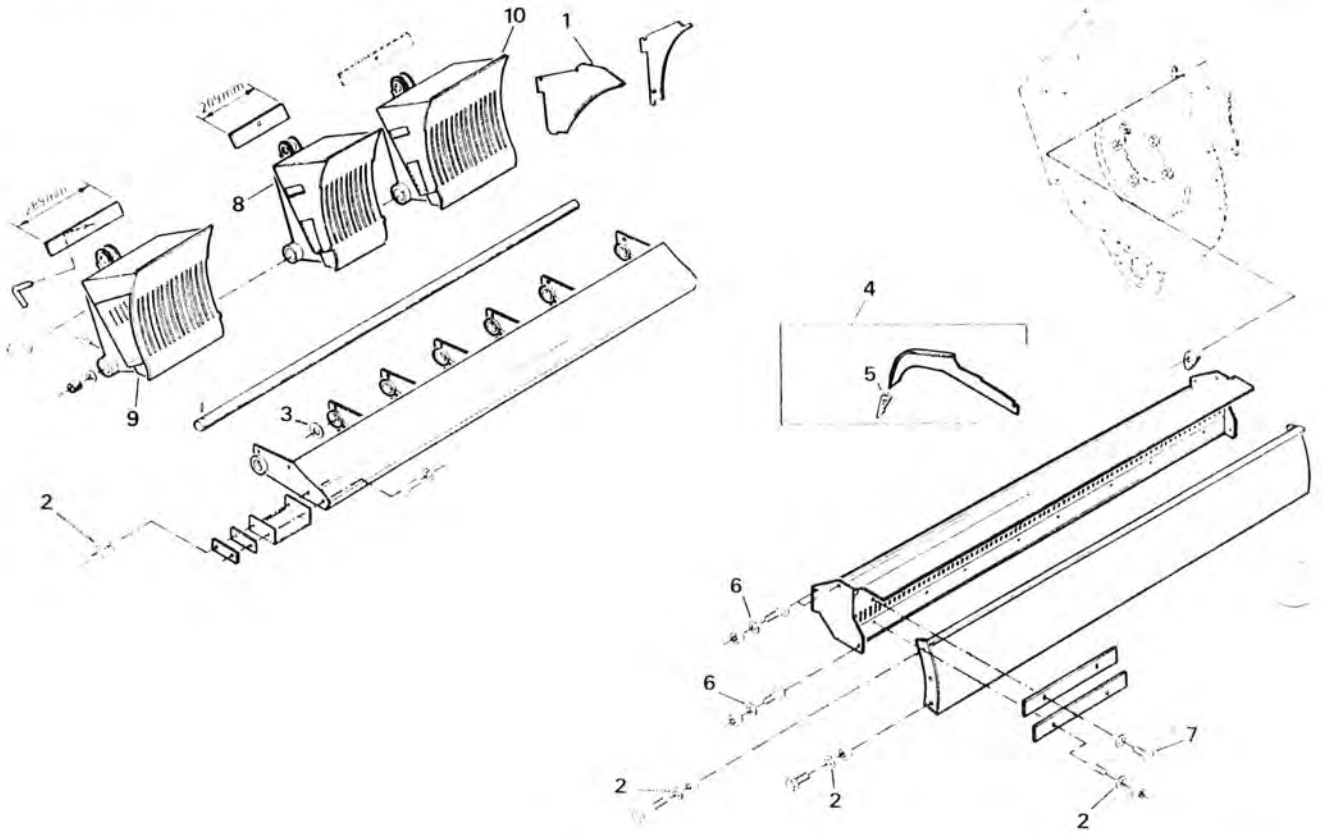

SNITTESEKTION - 1015 & 1030

PICK-UP - 1015 & 1030

SNITTESEKTION - 1015 & 1030

POS. NR.	GRP. - VARENR.	BEMÆRKNINGER	BENÆVNELSE	ANTAL PR. MASKINE
1	5600-63117300		Kniv	74
2	5600-99333110		Spændeskive, svær	X
3	5600-48651000		Afstandsskive	12
4	5600-63495000		Afstryger kpl.	76
5	5600-63492000		Afstrygerspids	76
6	5600-99333115		Spændeskive, svær	X
7	5600-45432000		Specialbolt	X
8	5600-63103300	63103200	Knivbro, midterste	4
9	5600-63122300	63122200	Knivbro, venstre	1
10	5600-63123300	63123200	Knivbro, højre	1