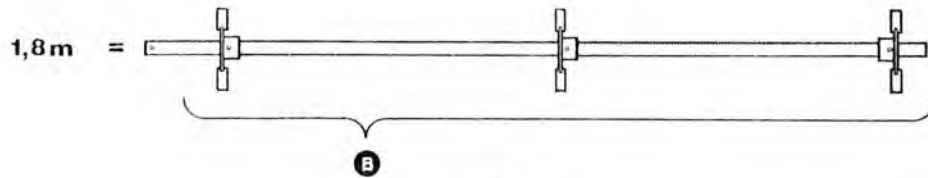

PICK-UP-RØR & -FJEDRE

PICK-UP-RØR & -FJEDRE

POS. NR.	GRP. - VARENR.	BEMÆRKNINGER	BENÆVNELSE	602	602B	605	605B
1	5600-59422000		Bøsning	8	8	8	12
2	5600-59427000		Fjederbeslag	48	48	48	
3	5600-59406000		Pick-up-fjeder	48	48	48	56
4	5600-99333110		Spændeskive, svær 3/8"	X	X	X	
5	5600-59420000		Afstandsring	6	6	6	
6	7000-393480	99107003	Leje	4		4	
6	7000-6301-2RS	99100402	Leje		4		
7	5600-59418000		Rør, L = 1800 mm	4	4	4	
8	5600-59556000		Rør, L = 2350 mm			4