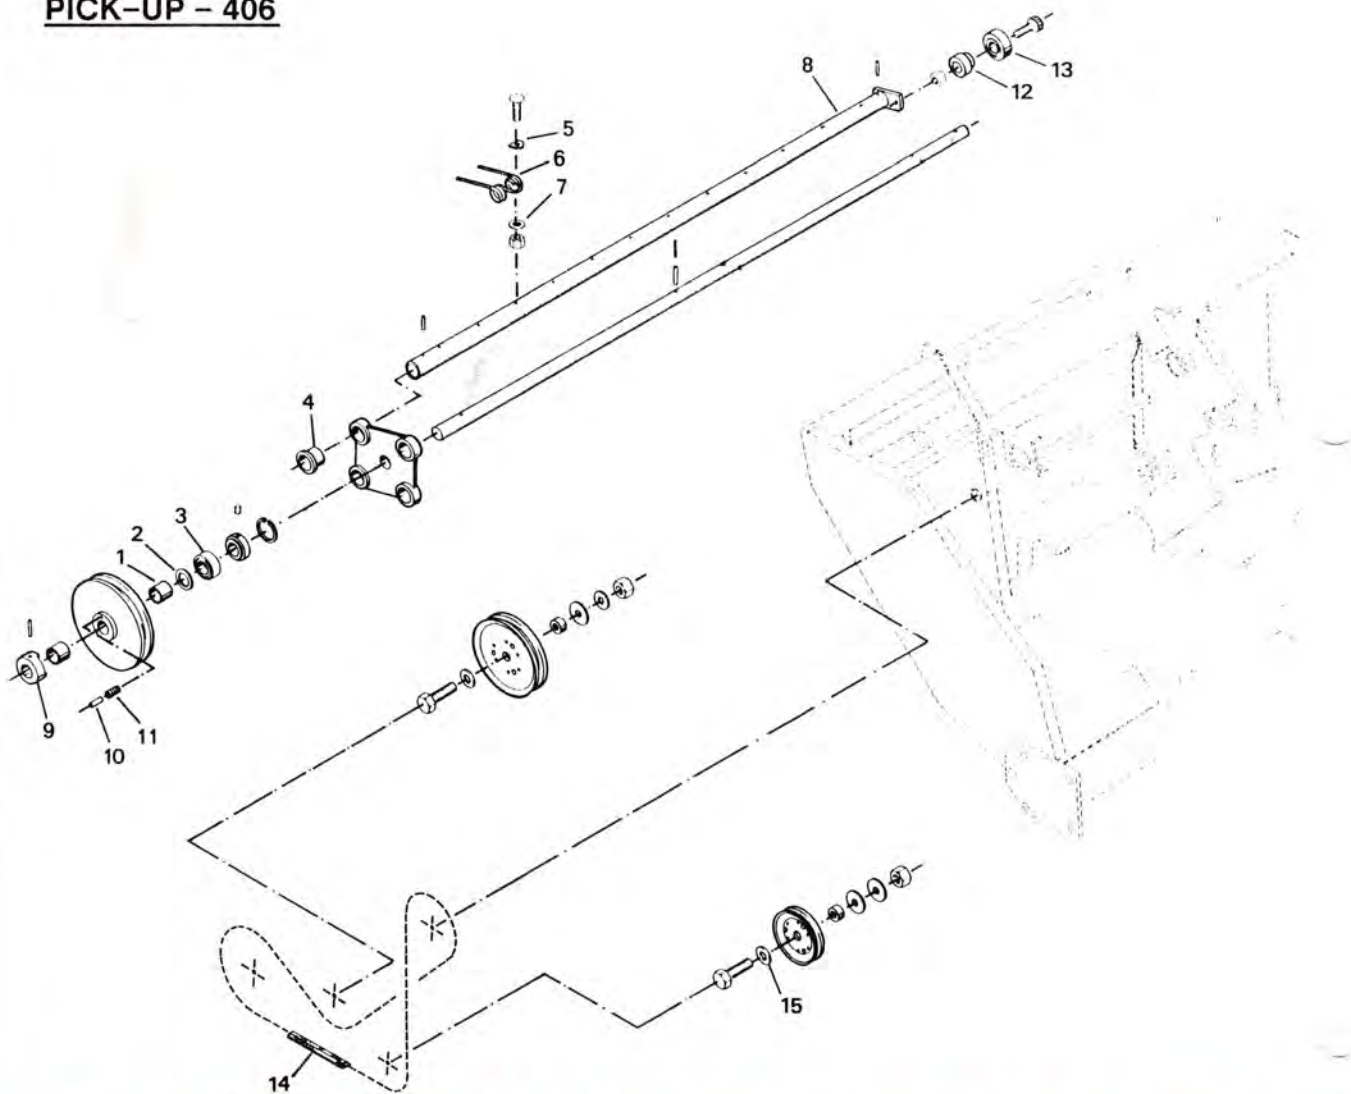

EL-STYRINGSBOKS

1	5600-45575500		Styreboks, kpl.				1
2	5600-99473392		Vippeomskifter				2
3	5600-99473358		Mikrobryder	1			

PICK-UP - 406

PICK-UP - 406

PICK-UP - 406

POS. NR.	GRP. - VARENR.	BEMÆRKNINGER	BENÆVNELSE	ANTAL PR. MASKINE
1	5600-99333110		Spændeskive, svær	X
2	5600-59403000		Skærm	25
3	5600-59421000		Bøsning	50
4	5600-59186000		Bøsning	1
5	5600-59405100		Kamskive	1
6	5600-99333115		Spændeskive, svær	X
7	5600-59430000		Slæbesko	2
8	5600-99333125		Spændeskive, svær	X