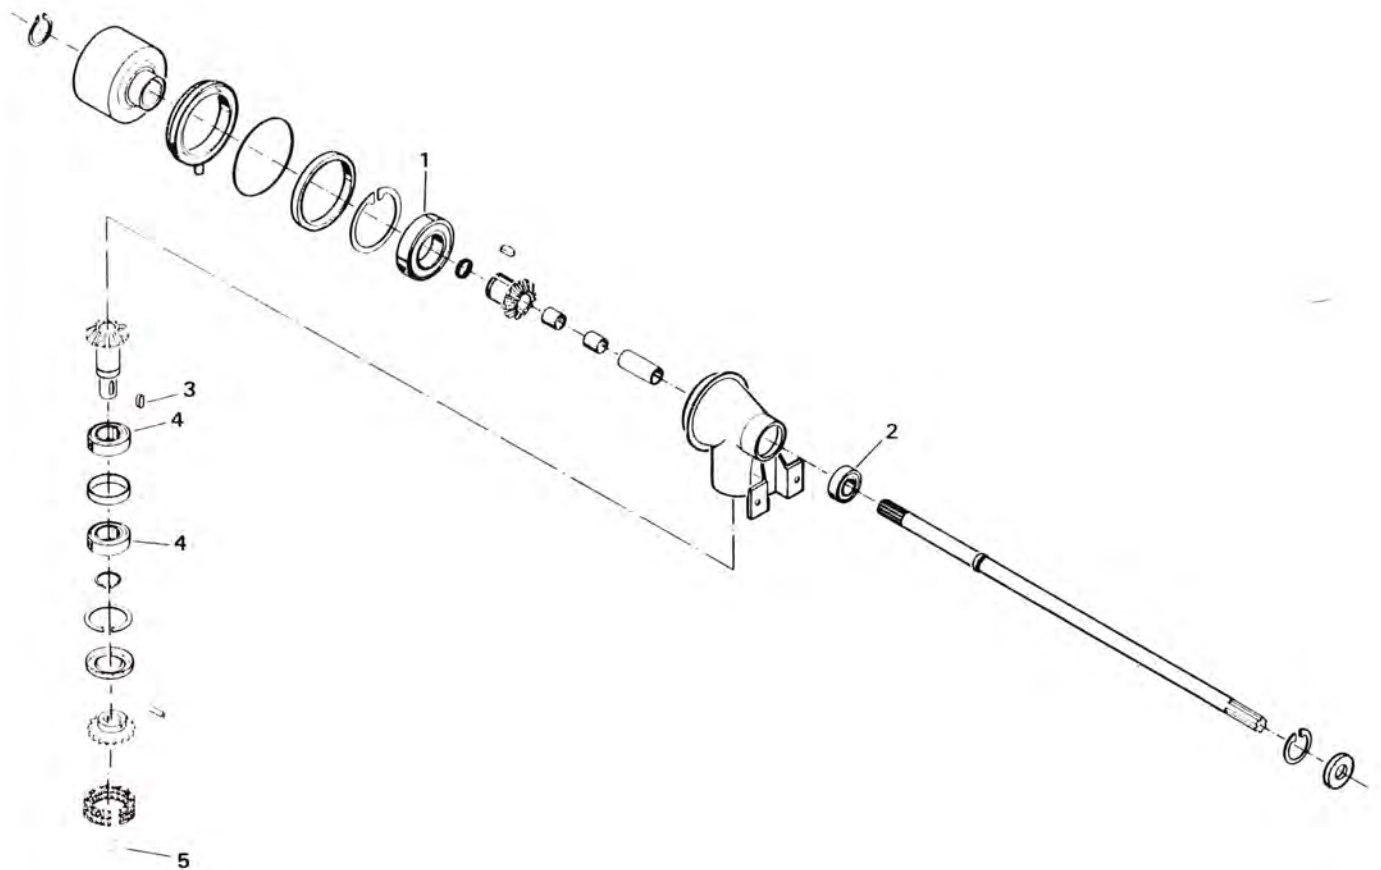

VINKELGEAR