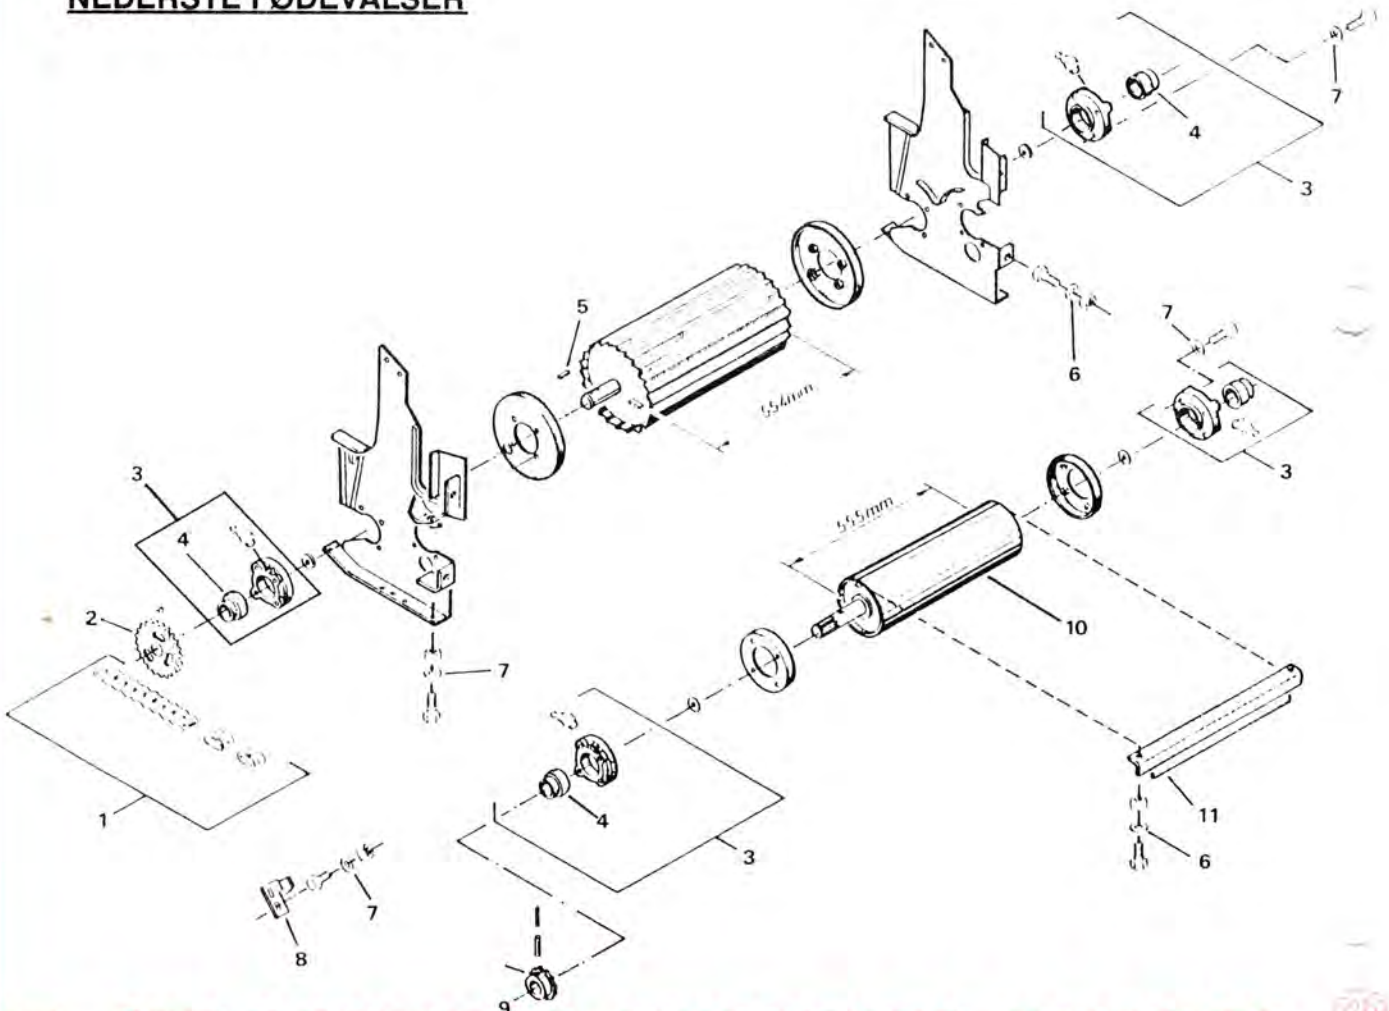

NEDERSTE FØDEVALSER