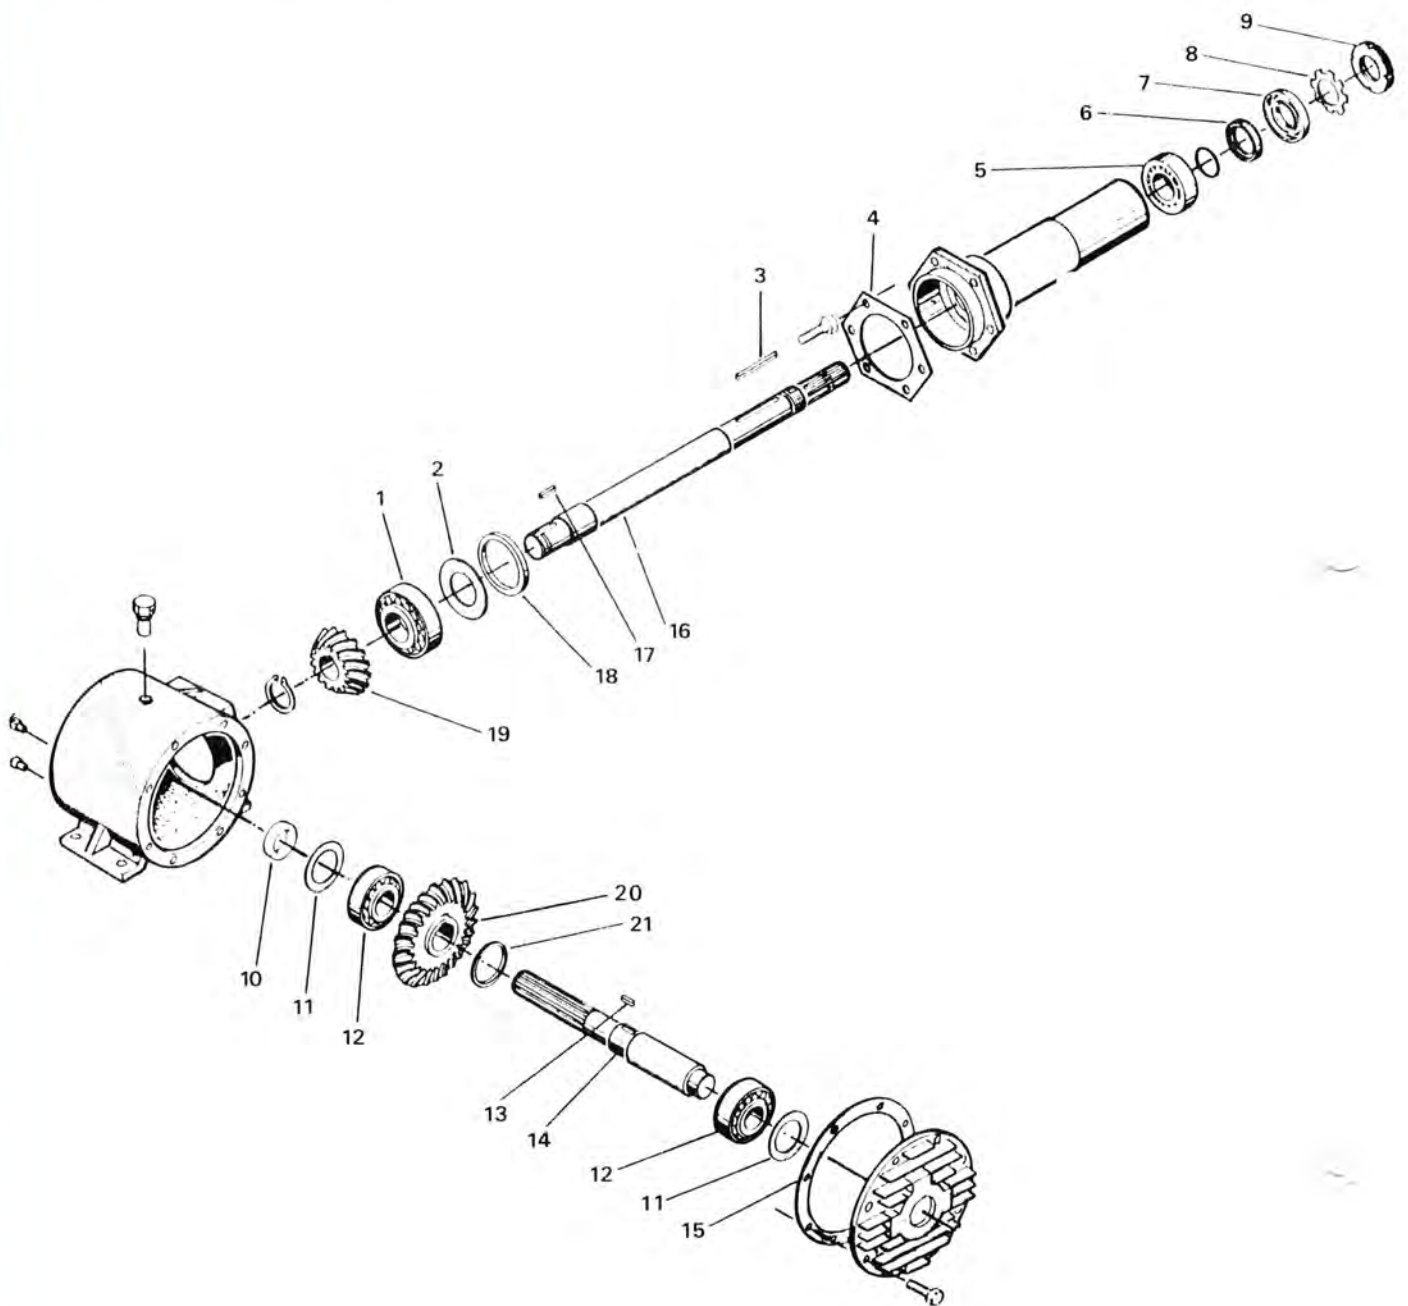

GEARKASSE - 602 & 602B

GEARKASSE – 602 & 602B

POS. NR.	GRP. – VARENR.	BEMÆRKNINGER	BENÆVNELSE	6	6	6	6	6	6	6	6		
				0	0	0	0	0	0	0	0	0	0
				2	2	2	2	2	2	2	2		
							B	B	B	B	B		
*	5699-58205200		Kpl. gearkasse, 540 omdr./min.	X									
*	5699-58258200		Kpl. gearkasse, 1000 omdr./min.		X								
*	5699-58259200		Kpl. gearkasse, 650 omdr./min.			X							
*	5699-58895000		Kpl. gearkasse, 540 omdr./min.				X						
*	5699-58895100		Kpl. gearkasse, 540 omdr./min.					X					
*	5699-58896000		Kpl. gearkasse, 1000 omdr./min.						X				
*	5699-58896100		Kpl. gearkasse, 1000 omdr./min.							X			
*	5699-58899100		Kpl. gearkasse, 600 omdr./min.								X		
1	7000-31309	99106320	Leje				1	1	1	1	1		
1	7000-32309	99106430	Leje	1	1	1							
2	5600-99458207		Afstandsring	2	2	2	2	2	2	2	2		
3	5600-99354061		Not, 12 x 8 x 90 mm				1	1	1	1	1		
4	5600-58255000		Pakning	1	1	1	1	1	1	1	1		
5	7000-30208	99106025	Leje	1	1	1	1	1	1	1	1		
6	5600-58253000		Afstandsring	1	1	1	1	1	1	1	1		
7	7900-0608008	99424033	Pakdåse					1		1	1		
7	7900-0608010	99424035	Pakdåse	1	1	1	1		1				
8	7000-MB 08	99323216	Sikringsring	1	1	1	1	1	1	1	1		
9	7000-KM 08	99323016	Møtrik	1	1	1	1	1	1	1	1		
10	7900-0354707	99424010	Pakdåse					1		1	1		
10	7900-0354710	99424022	Pakdåse	1	1	1	1		1				
11	5600-99458205		Afstandsring	2	2	2	4	4	4	4	4		
12	7000-30307	99106225	Leje	2	2	2	2	2	2	2	2		
13	5600-99354042		Feder, 12 x 8 x 32 mm	1	1	1	2	2	2	2	2		
14	5600-58475200		Kronhjulsaksel, L = 347,7 mm				1	1	1	1	1		
14	5600-58208000		Kronhjulsaksel, L = 288,7 mm	1		1							
14	5600-58475000		Kronhjulsaksel		1								
15	5600-58254000		Pakning	1	1	1	1	1	1	1	1		
16	5600-58260400		Spidshjulsaksel, L = 567 mm				1	1			1		
16	5600-58207100		Spidshjulsaksel, L = 355 mm	1		1							
16	5600-58260100		Spidshjulsaksel		1								
16	5600-58260300		Spidshjulsaksel, L = 589 mm						1	1			
17	5600-99354025		Pasfjeder, 10 x 8 x 32 mm	1	1	1	1	1			1		
17	5600-99354042		Feder, 12 x 8 x 32 mm						2	2			
18	5600-45399000		Afstandsring		1				1	1			
19	5600-58210100		Spidshjul, 12 tdr.	1			1	1					
19	5600-58476100		Spidshjul, 15 tdr.		1				1	1			
20	5600-58209100		Kronhjul, 23 tdr.	1			1	1					
20	5600-58474000		Kronhjul, 15 tdr.		1				1	1			
21	5600-58918100		Afstandsring						1	1			

* Ikke på lager