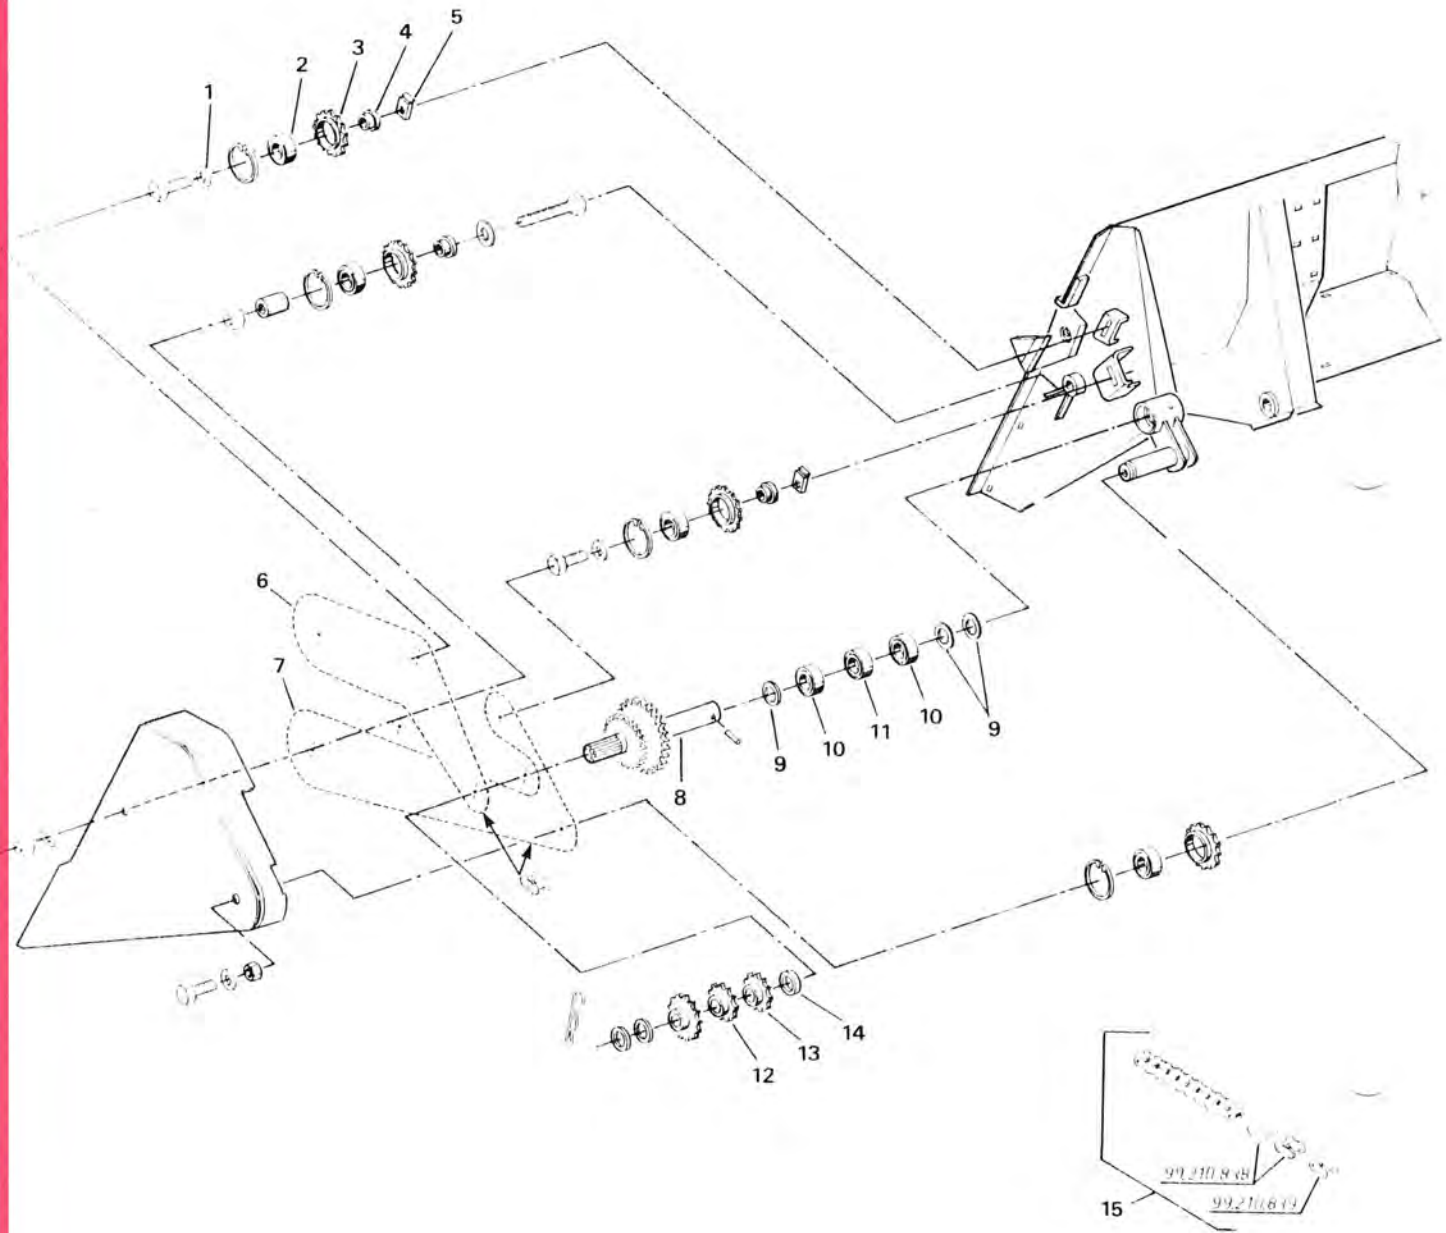

DREV FOR PICK-UP

DREV FOR PICK-UP

POS. NR.	GRP. - VARENR.	BEMÆRKNINGER	BENÆVNELSE	6	6	6	6		
				0	0	0	0		
				2	2	5	5		
					B		B		
1	5600-99333125		Spændeskive, svær 5/8"	X	X	X	X		
2	7000-6206-2RS	99100124	Leje		8		7		
2	7000-								
	6206-2RS/C3	99100324	Leje	9		9			
	5600-58468000		Strammerulle	3					
3	5600-48227000		Kædehjul, 17 tdr.	4	4	4	4		
4	5600-48228000		Afstandsbesning	2	3	3	3		
5	5600-35159000		Konsol		1		2		
6	8000-1911B	59437100	Rullekæde		1	1	1		
7	8000-1911B	L = 1486 mm 59390000 L = 2590 mm	Rullekæde		1	1	1		
8	5600-59428200		Kædehjul, 13/18 tdr.		1		1		
8	5600-59428100		Kædehjul, 17/17/17 tdr.			1			
9	5600-48651000		Afstandsskive		X	X	X		
10	7000-6206Z	99100321	Leje	2	3		2		
11	7000-6206	99100320	Leje		1		1		
12	5600-59619000		Kædehjul, 18 tdr.		1		1		
13	5600-58297100		Kædehjul, 15 tdr.		1		1		
14	5600-58431100		Kædehjul, 13 tdr.		1		1		
15	8000-1911B	59442100	Rullekæde		1		1		
		L = 1067 mm