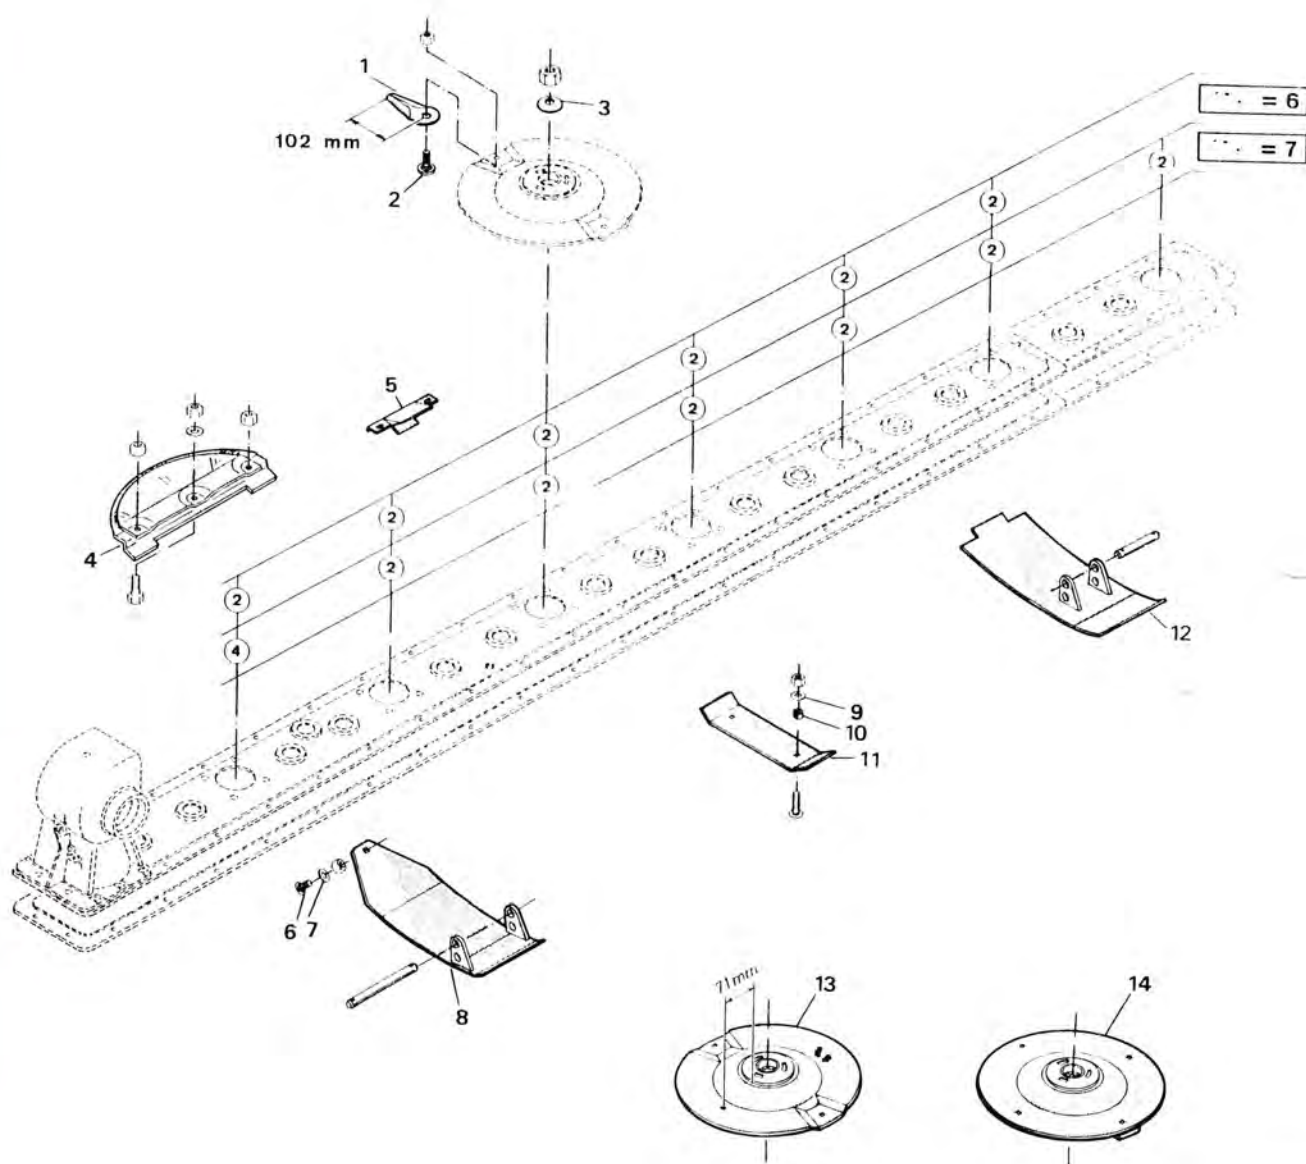

EKSAKTSNITTER 108 - KNIVBJÆLKE - SKIVER M. M.

EKSAKTSNITTER 108 – KNIVBJÆLKE – SKIVER M. M.

POS. NR.	GRP. – VARENR.	BEMÆRKNINGER	BENÆVNELSE	ANTAL PR. MASKINE
*	5600-56341000	Ikke illustreret Omfatter samtlige lejer samt nødvendige dele for at udskifte	Rep. sæt f/7-skivet bjælke	1
*	5600-56342000	disse. Ikke illustreret Lejesæt til 1 stk. halsleje (ved høstskiver) samt nødvendige dele for at udskifte disse.	Rep. sæt f/7-skivet bjælke	1
1	5600-56110300	6-sk./7-sk.	Kniv	12/14
2	5600-56403000	6-sk./7-sk.	Knivbolt m/møtrik	12/14
3	5600-99451614		Tallerkenfjeder	X
4	5600-39723000	6-sk./7-sk.	Beskyttelsesplade	6/7
5	5600-33496000	6-sk./7-sk.	Modskær	5/6
6	5600-58368000		Specialbolt, M12 x 26 mm	1
7	5600-99333115		Spændeskive, svær 7/16"	X
8	5600-58356100		Slæbesko, venstre	1
9	5600-99333110		Spændeskive, svær 3/8"	X
10	5600-33493000	6-sk./7-sk.	Bøsning	5/6
11	5600-33492000	6-sk./7-sk.	Slæbesko	5/6
12	5600-58357100		Slæbesko, højre	1
13	5600-56104500		Skive f/kastevinge	6
14	5600-56455100	7-skivet	Skive	1