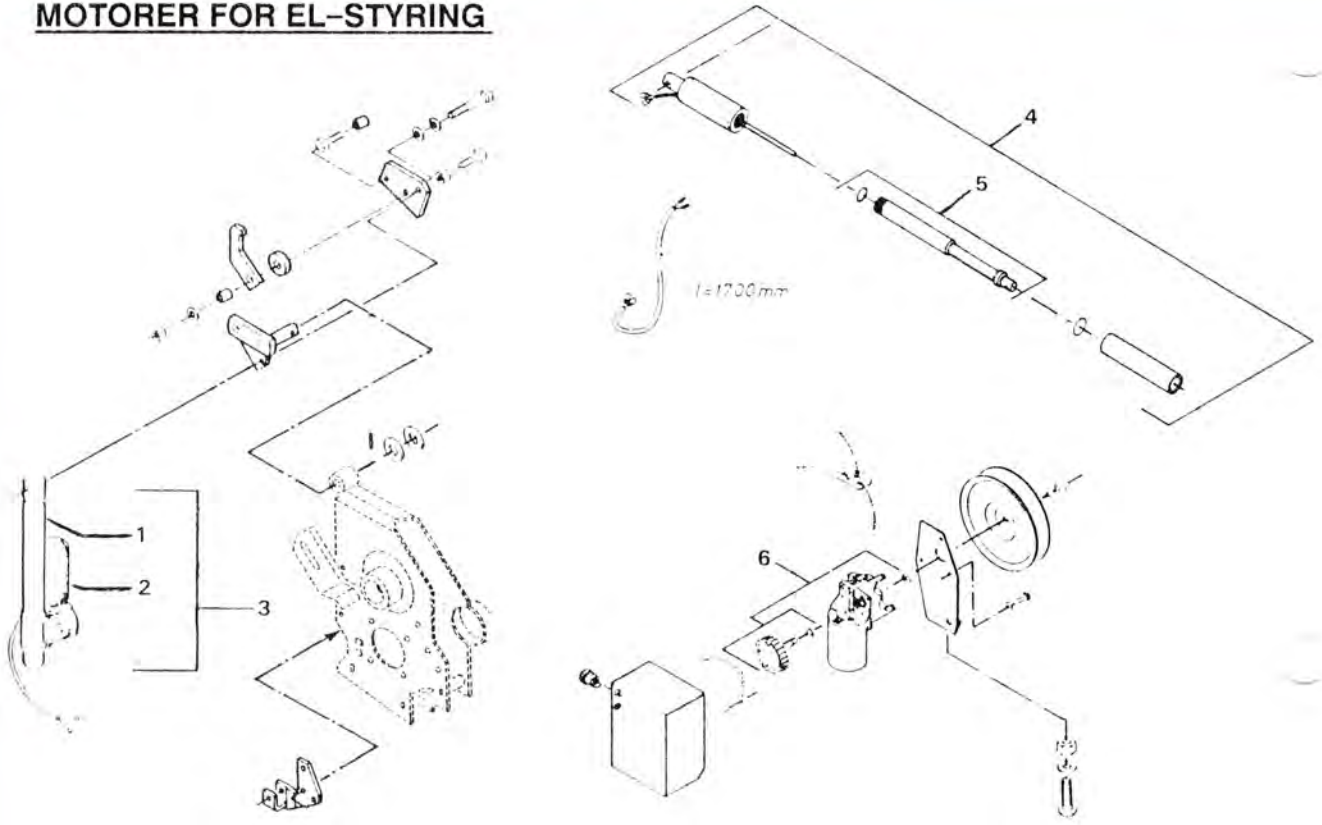

MOTORER FOR EL-STYRING