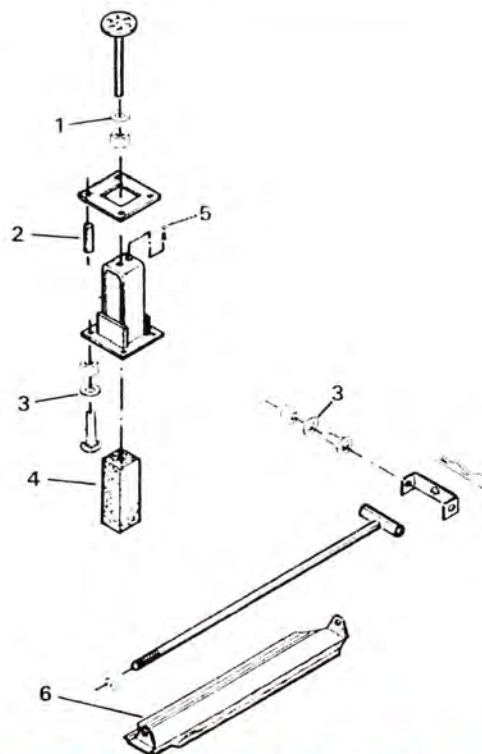

SLIBEANORDNING