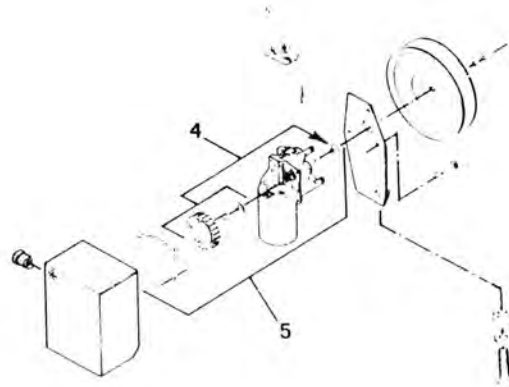

MOTOR FOR EL-STYRING