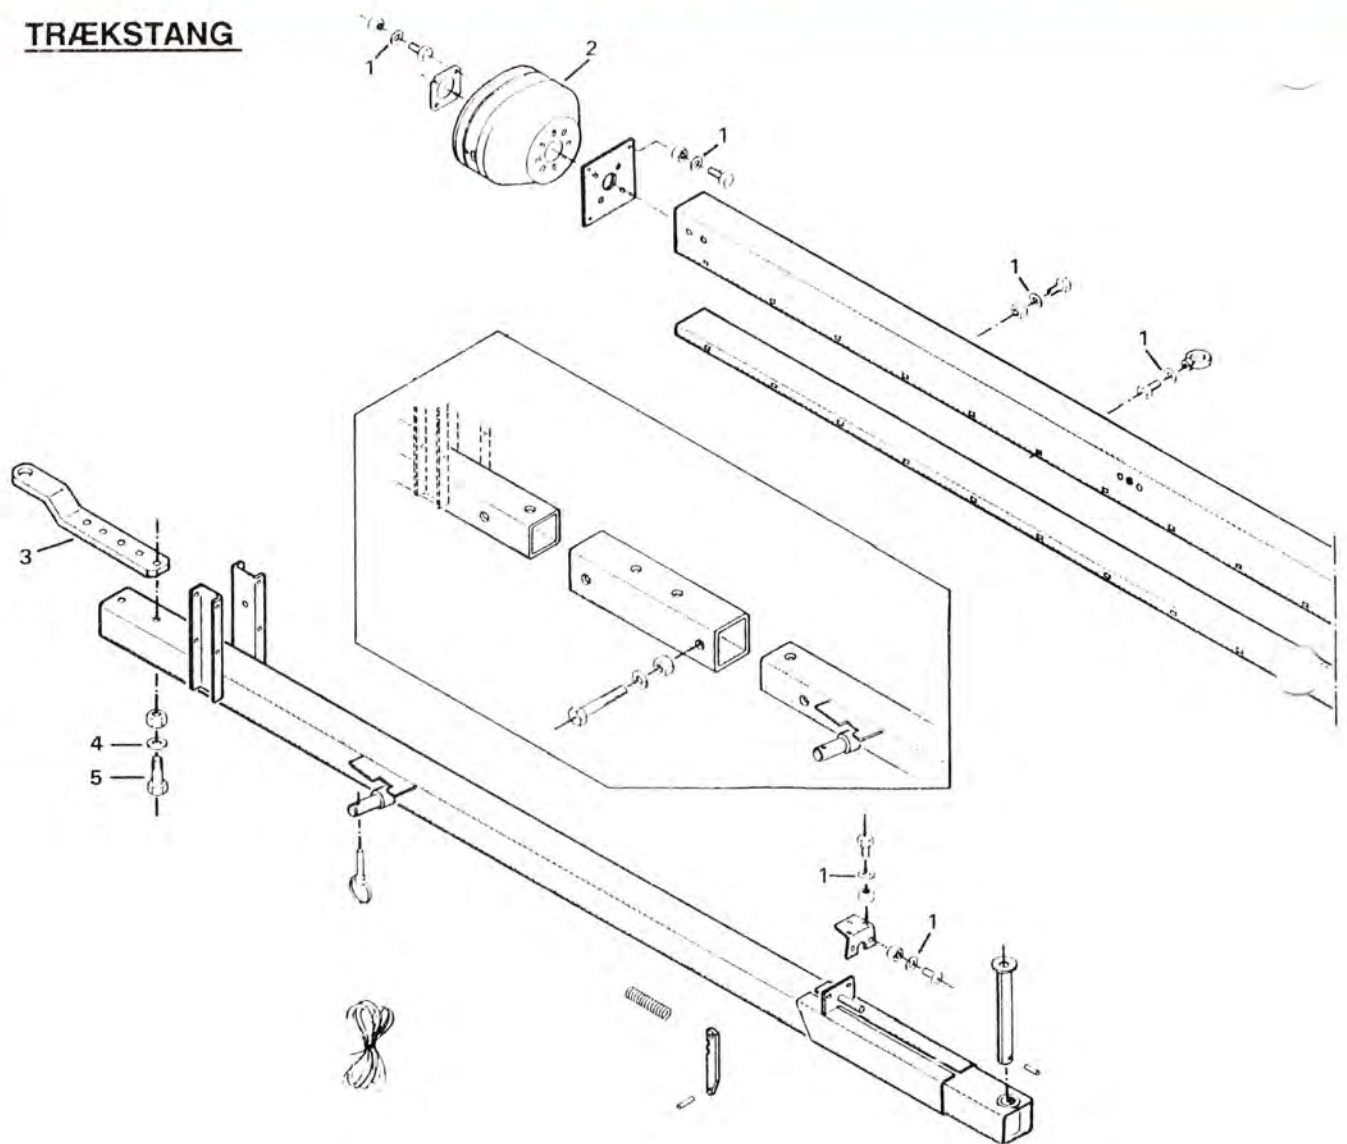

TRÆKSTANG

TRÆKSTANG

POS. NR.	GRP. - VARENR.	BEMÆRKNINGER	BENÆVNELSE	6 0 2	6 0 2 B	6 0 5	6 0 5 B		
1	5600-99333110		Spændeskive, svær 3/8"	X	X	X	X		
2	4050-84060	47589000	Beskyttelseskærm		1		1		
2	4050-84050	56152000	Beskyttelseskærm			1			
3	5600-45356200		Trækstykke	1	1	1	1		
4	5600-99333125		Spændeskive, svær 5/8"	X	X	X	X		
5	5600-58966000		Specialbolt, M16 x 65	X	X	X	X		

SLIBEANORDNING

1	5600-99333115		Spændeskive, svær 7/16"	X	X	X	X		
2	5600-58396000		Bøsning		4		4		
3	5600-99333110		Spændeskive, svær 3/8"	X	X	X	X		
4	5600-58236000		Slibesten	1	1	1	1		
5	7000-RB 09		Stålkugle	1	1	1	1		
6	5600-59298100		Låg				1