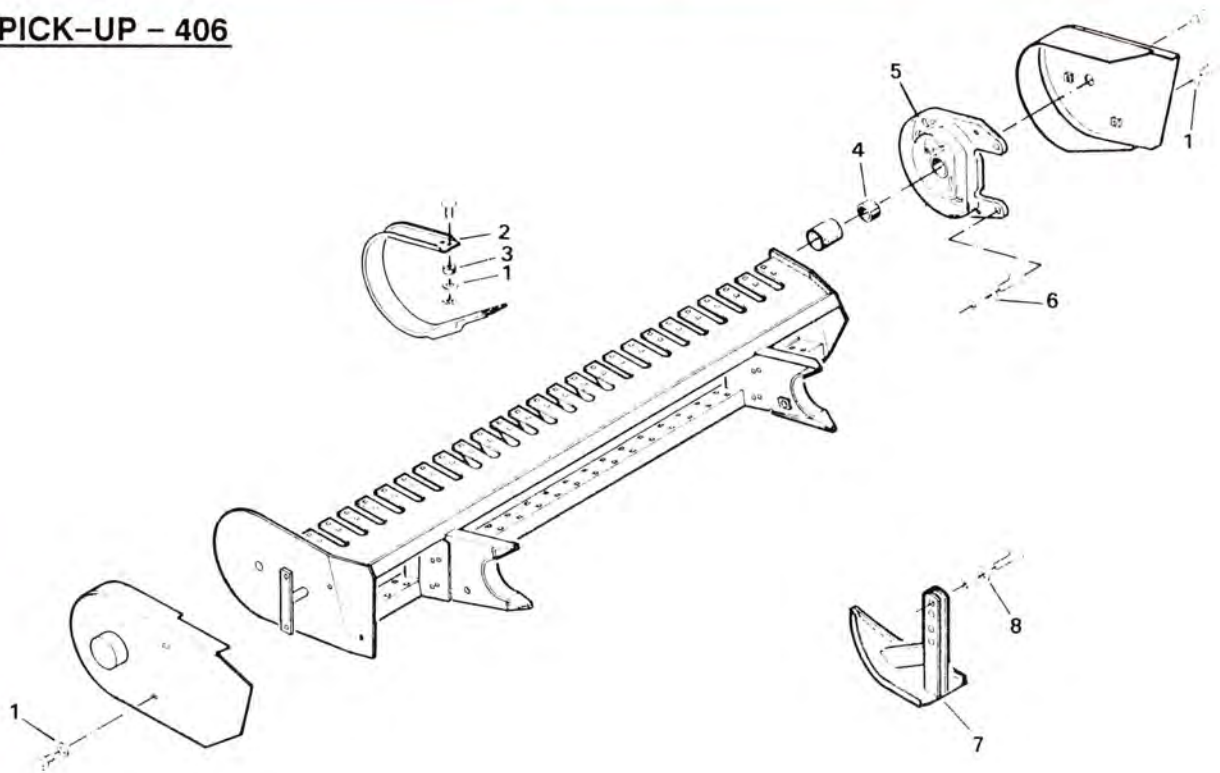

EL-STYRINGSBOKS

1	5600-45575500		Styreboks, kpl.				1
2	5600-99473392		Vippeomskifter				2
3	5600-99473358		Mikrobryder	1			

PICK-UP - 406

PICK-UP - 406

PICK-UP - 406

POS. NR.	GRP. - VARENR.	BEMÆRKNINGER	BENÆVNELSE	ANTAL PR. MASKINE
1	5600-99333110		Spændeskive, svær	X
2	5600-59403000		Skærm	25
3	5600-59421000		Bøsning	50
4	5600-59186000		Bøsning	1
5	5600-59405100		Kamskive	1
6	5600-99333115		Spændeskive, svær	X
7	5600-59430000		Slæbesko	2
8	5600-99333125		Spændeskive, svær	X