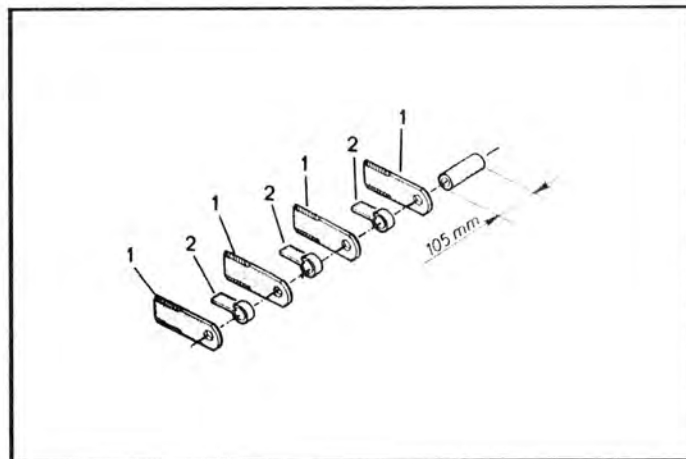

KNIVE

KNIVE

POS. NR.	GRP. - VARENR.	BEMÆRKNINGER	BENÆVNELSE	SKT 1500	SKT 1500 B	SKT 2100	SKT 2100 B
1	5600-49501300		Kniv	42	84	60	120
2	5600-49502200		Vingebøsning	21	63	30	90
3	5600-40881100		Lejebøsning, L = 39 mm	21		30	
4	5600-40880000		Knivholder	21		30	
5	5600-40882400		Bolt f/kniv	21		30	
6	5600-40882300		Kniv	21		30	
7	5600-40880360		Kniv kpl.	21		30	