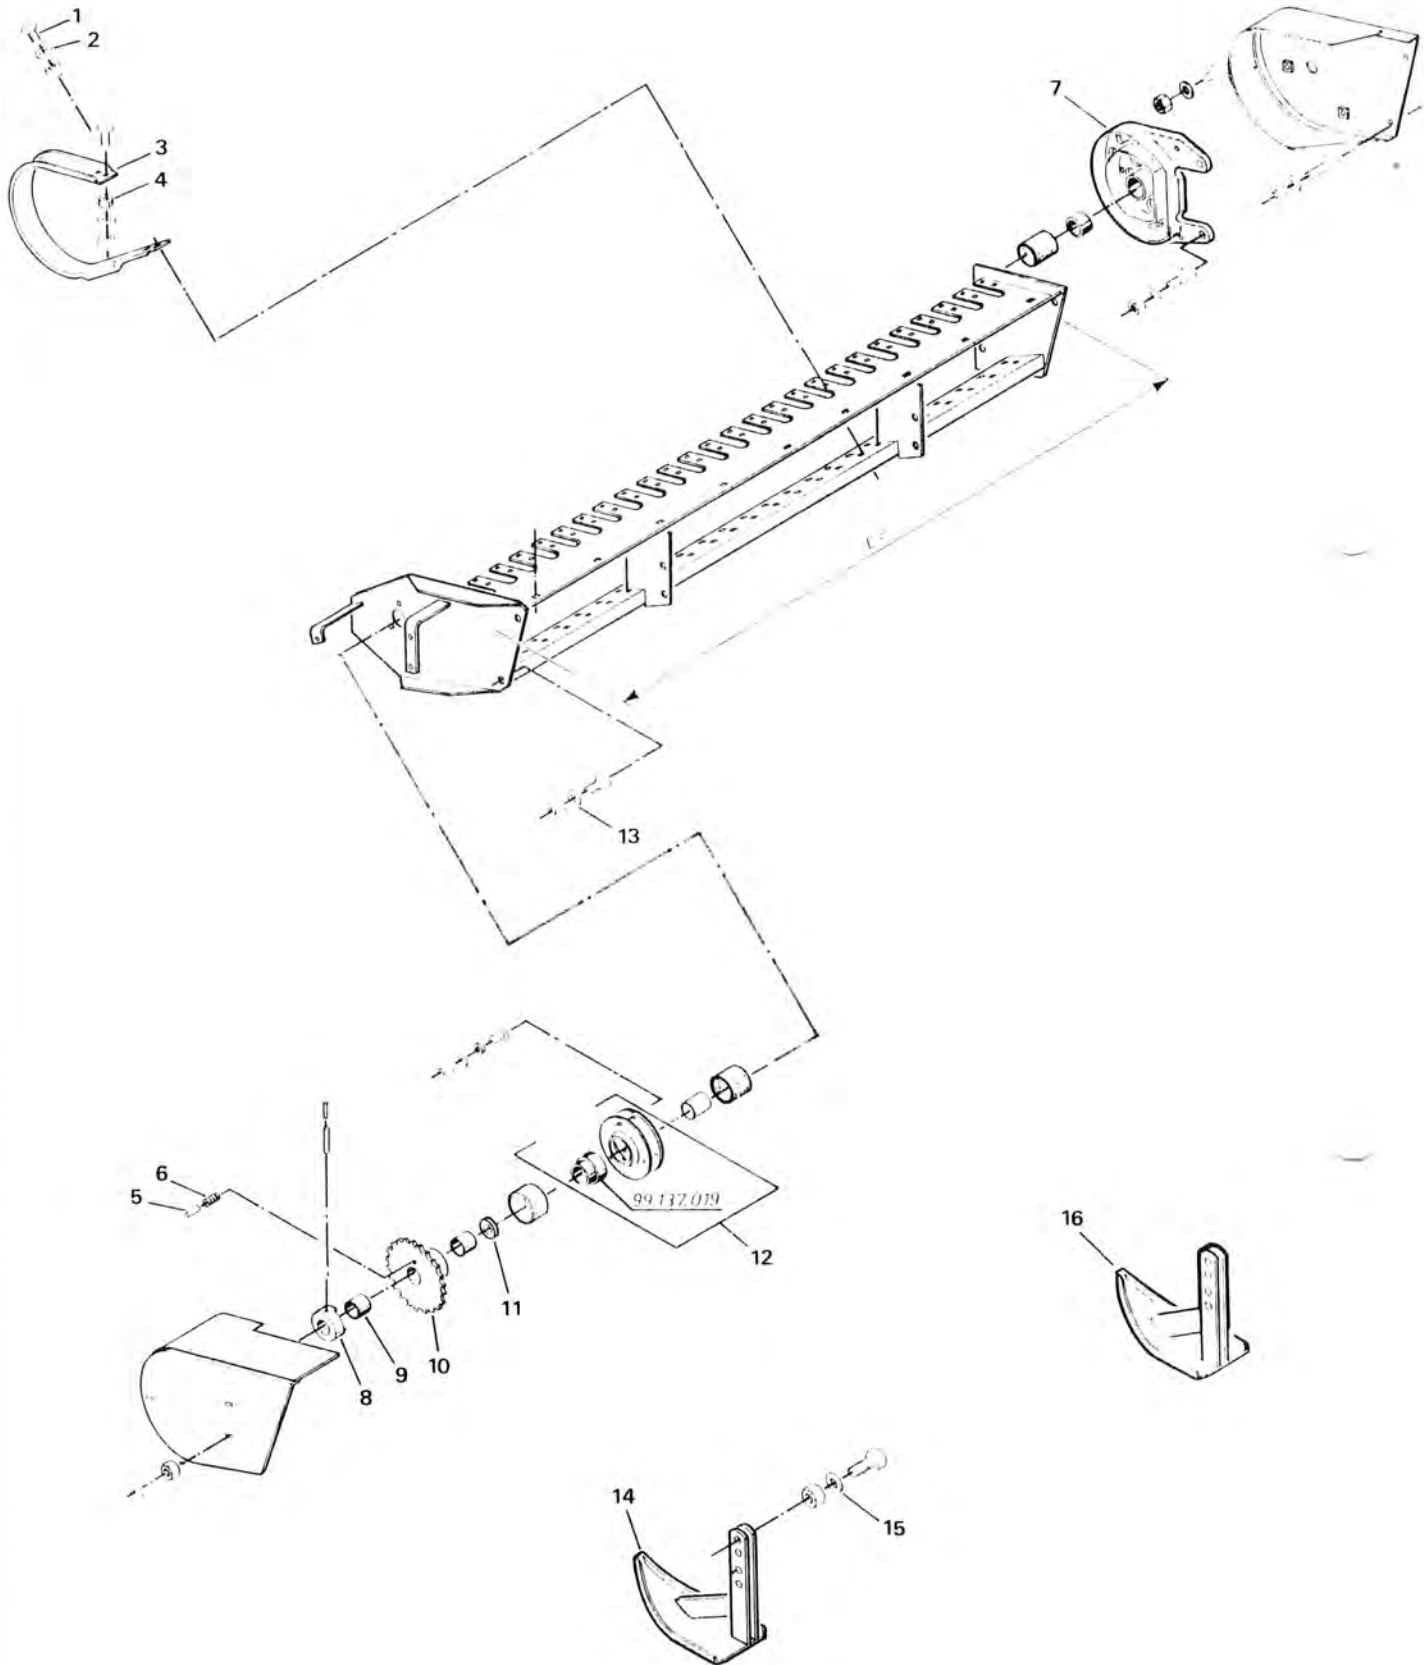

PICK-UP

PICK-UP

POS. NR.	GRP. - VARENR.	BEMÆRKNINGER	BENÆVNELSE	6 0 2	6 0 2 B	6 0 5	6 0 5 B		
1	5600-45432000		Specialbolt, M10 x 20 mm		X	X	X		
2	5600-99333110		Spændeskive, svær 3/8"	X	X	X	X		
3	5600-59403000		Skærm		25	25	25		
4	5600-59421000		Bøsning		50	50	50	33	
5	5600-59424000		Pal		1	1	1		
6	5600-48516000		Fjeder	1	1	1	1		
7	5600-59405200		Kamskive		1	1	1		
8	5600-59425000		Friløbskobling		1	1	1		
9	5600-99158035		Glacierbøsning		18	17	18		
10	5600-59423000		Kædehjul, 30 tdr.		1	1	1		
11	5600-48651000		Afstandsskive		X	X	X		
12	7000-479206/ 7000-MS 62 (2)	99127020	Leje		2	2	2		
13	5600-99333115		Spændeskive, svær 7/16"		X	X	X		
14	5600-59430000		Slæbesko, venstre		1	1	1		
15	5600-99333125		Spændeskive, svær 5/8"		X	X	X		
16	5600-59429000		Slæbesko, højre		1	1	1