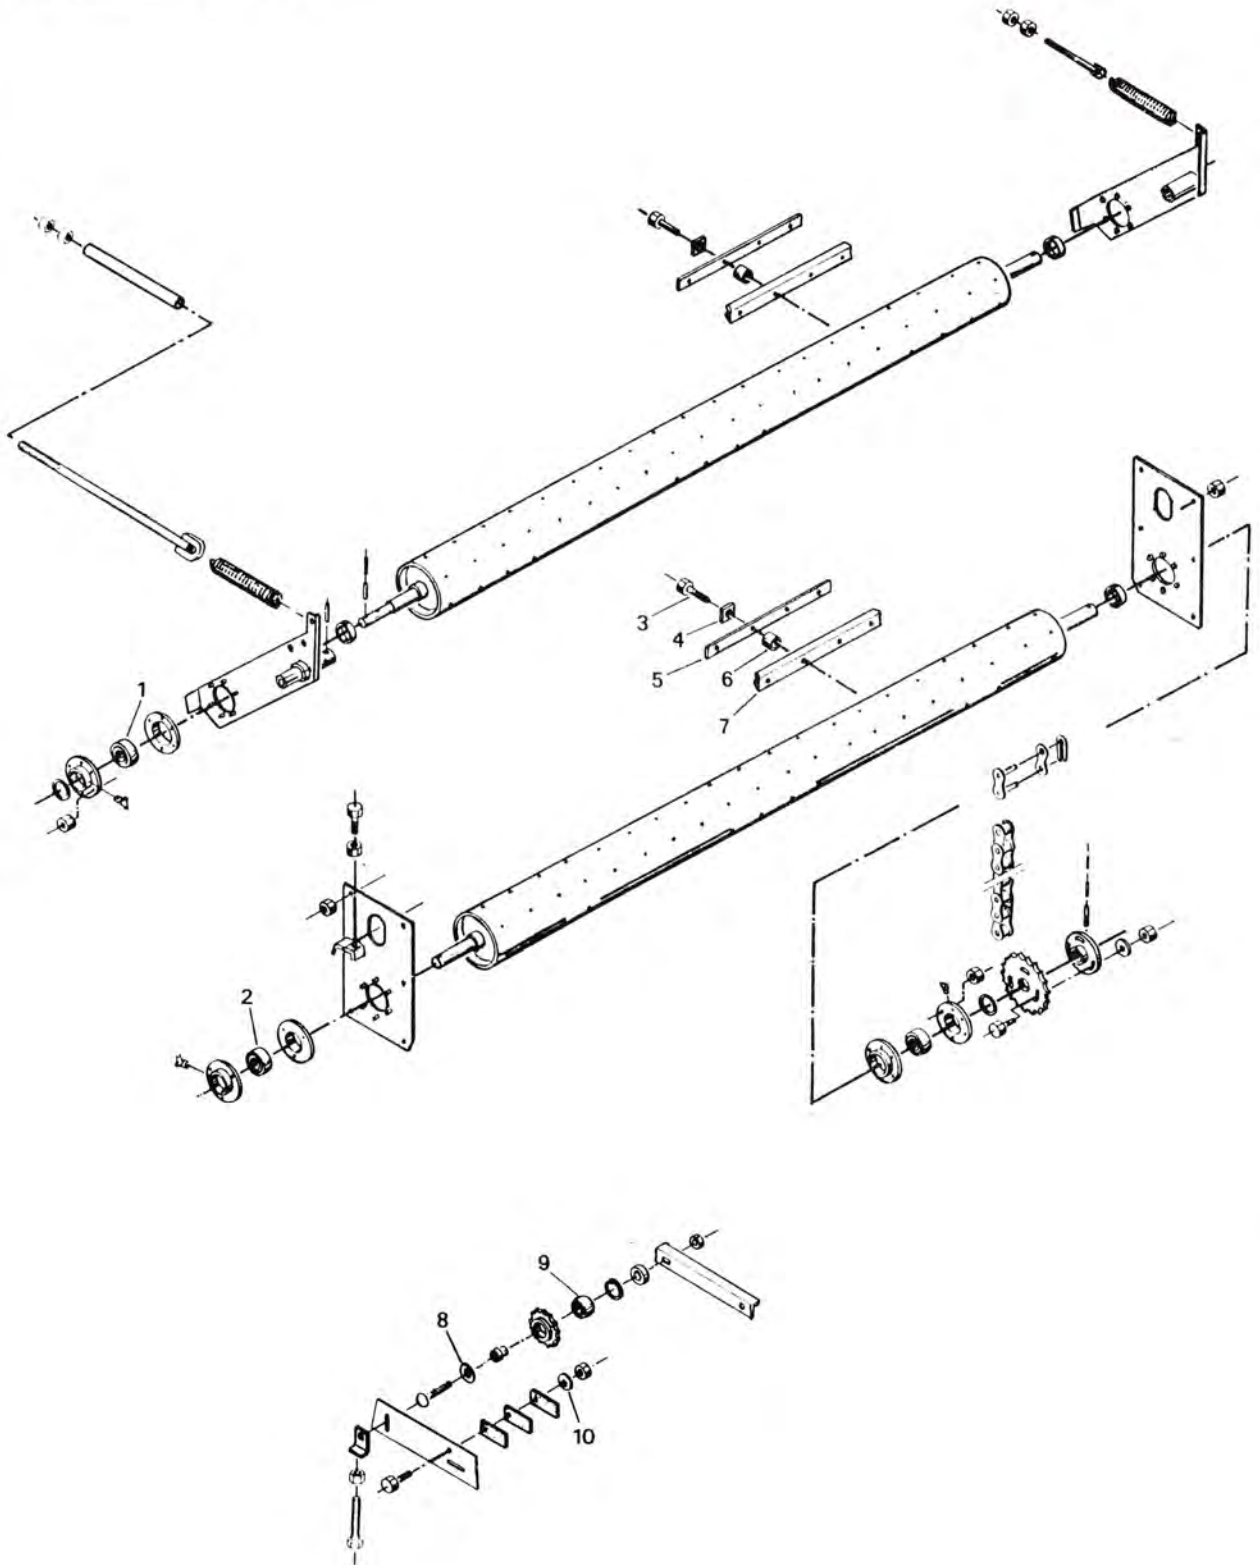

VALSER - TSC2100

VALSER - TSC2100

POS. NR.	GRP. - VARENR.	BEMÆRKNINGER	BENÆVNELSE	ANTAL PR. MASKINE
1	7000-479207	99137314	Leje	4
2	7000-479208	99137316	Leje	1
3	5600-33353000		Selvskærende skrue	200
4	5600-33247000		Låseblok	200
5	5600-33210000		Spændestykke	50
6	5600-33211000		Bøsning f/valse	200
7	5600-33209000		Gummiliste f/valse	50
8	5600-99333125		Spændeskive, svær 5/8"	X
9	7000-6204-2RS	99100314	Leje	5
10	5600-99333100		Spændeskive, svær 1/4"	X