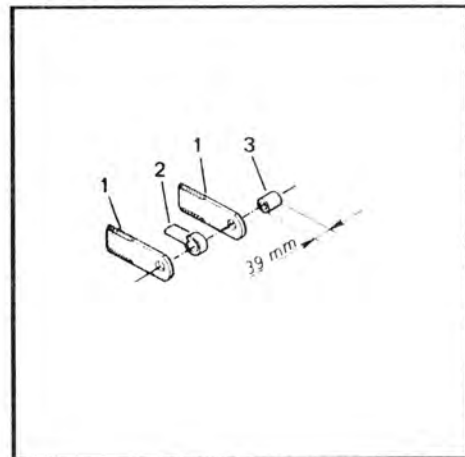

KNIVE

KNIVE

POS. NR.	GRP. - VARENR.	BEMÆRKNINGER	BENÆVNELSE	SKT 1500	SKT 1500 B	SKT 2100	SKT 2100 B
1	5600-49501300		Kniv	42	84	60	120
2	5600-49502200		Vingebøsning	21	63	30	90
3	5600-40881100		Lejebøsning, L = 39 mm	21		30	
4	5600-40880000		Knivholder	21		30	
5	5600-40882400		Bolt f/kniv	21		30	
6	5600-40882300		Kniv	21		30	
7	5600-40880360		Kniv kpl.	21		30	