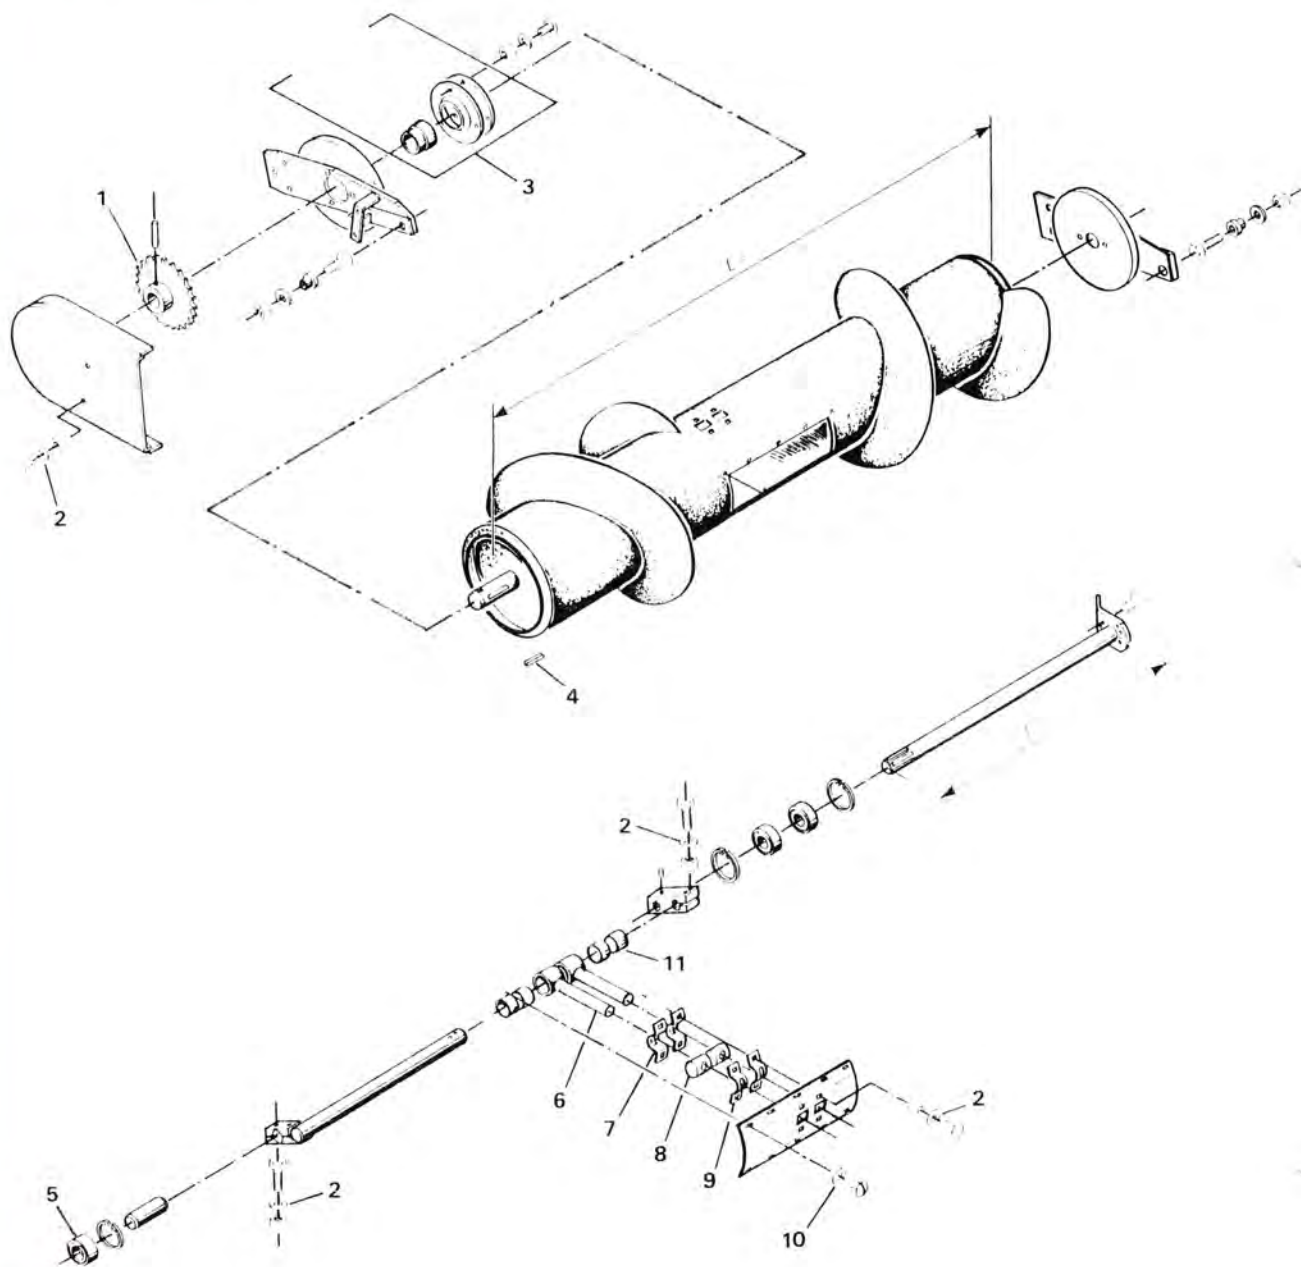

SAMLESNEGL

SAMLESNEGL

POS. NR.	GRP. - VARENR.	BEMÆRKNINGER	BENÆVNELSE	6	6	6	6		
				0	0	0	0		
				2	B	5	B		
1	5600-59417000		Kædehjul, 30 tdr.			1	1	1	
1	5600-58375000		Kædehjul, 26 tdr.	1					
2	5600-99333110		Spændeskive, svær 3/8"		X	X	X		
3	7000-479206/ 7000-MS 62 (2)	99127020	Leje	2	2	2	2		
4	5600-99354020		Feder		1	1	1		
5	7000-6206-2RS	99100124	Leje		8		8		
5	7000- 6206-2RS/C3	99100324	Leje			9			
6	5600-58461000		Indføringspig	8	8	8	8		
7	5600-48397000		Inderste bøjle	8	8	8	8		
8	5600-48396000		Nylonleje	8	8	8	8		
9	5600-48398000		Yderste leje	8	8	8	8		
10	5600-99333105		Spændeskive, svær 5/16"	X	X	X	X		
11	5600-99158035		Glacierbøsning				18