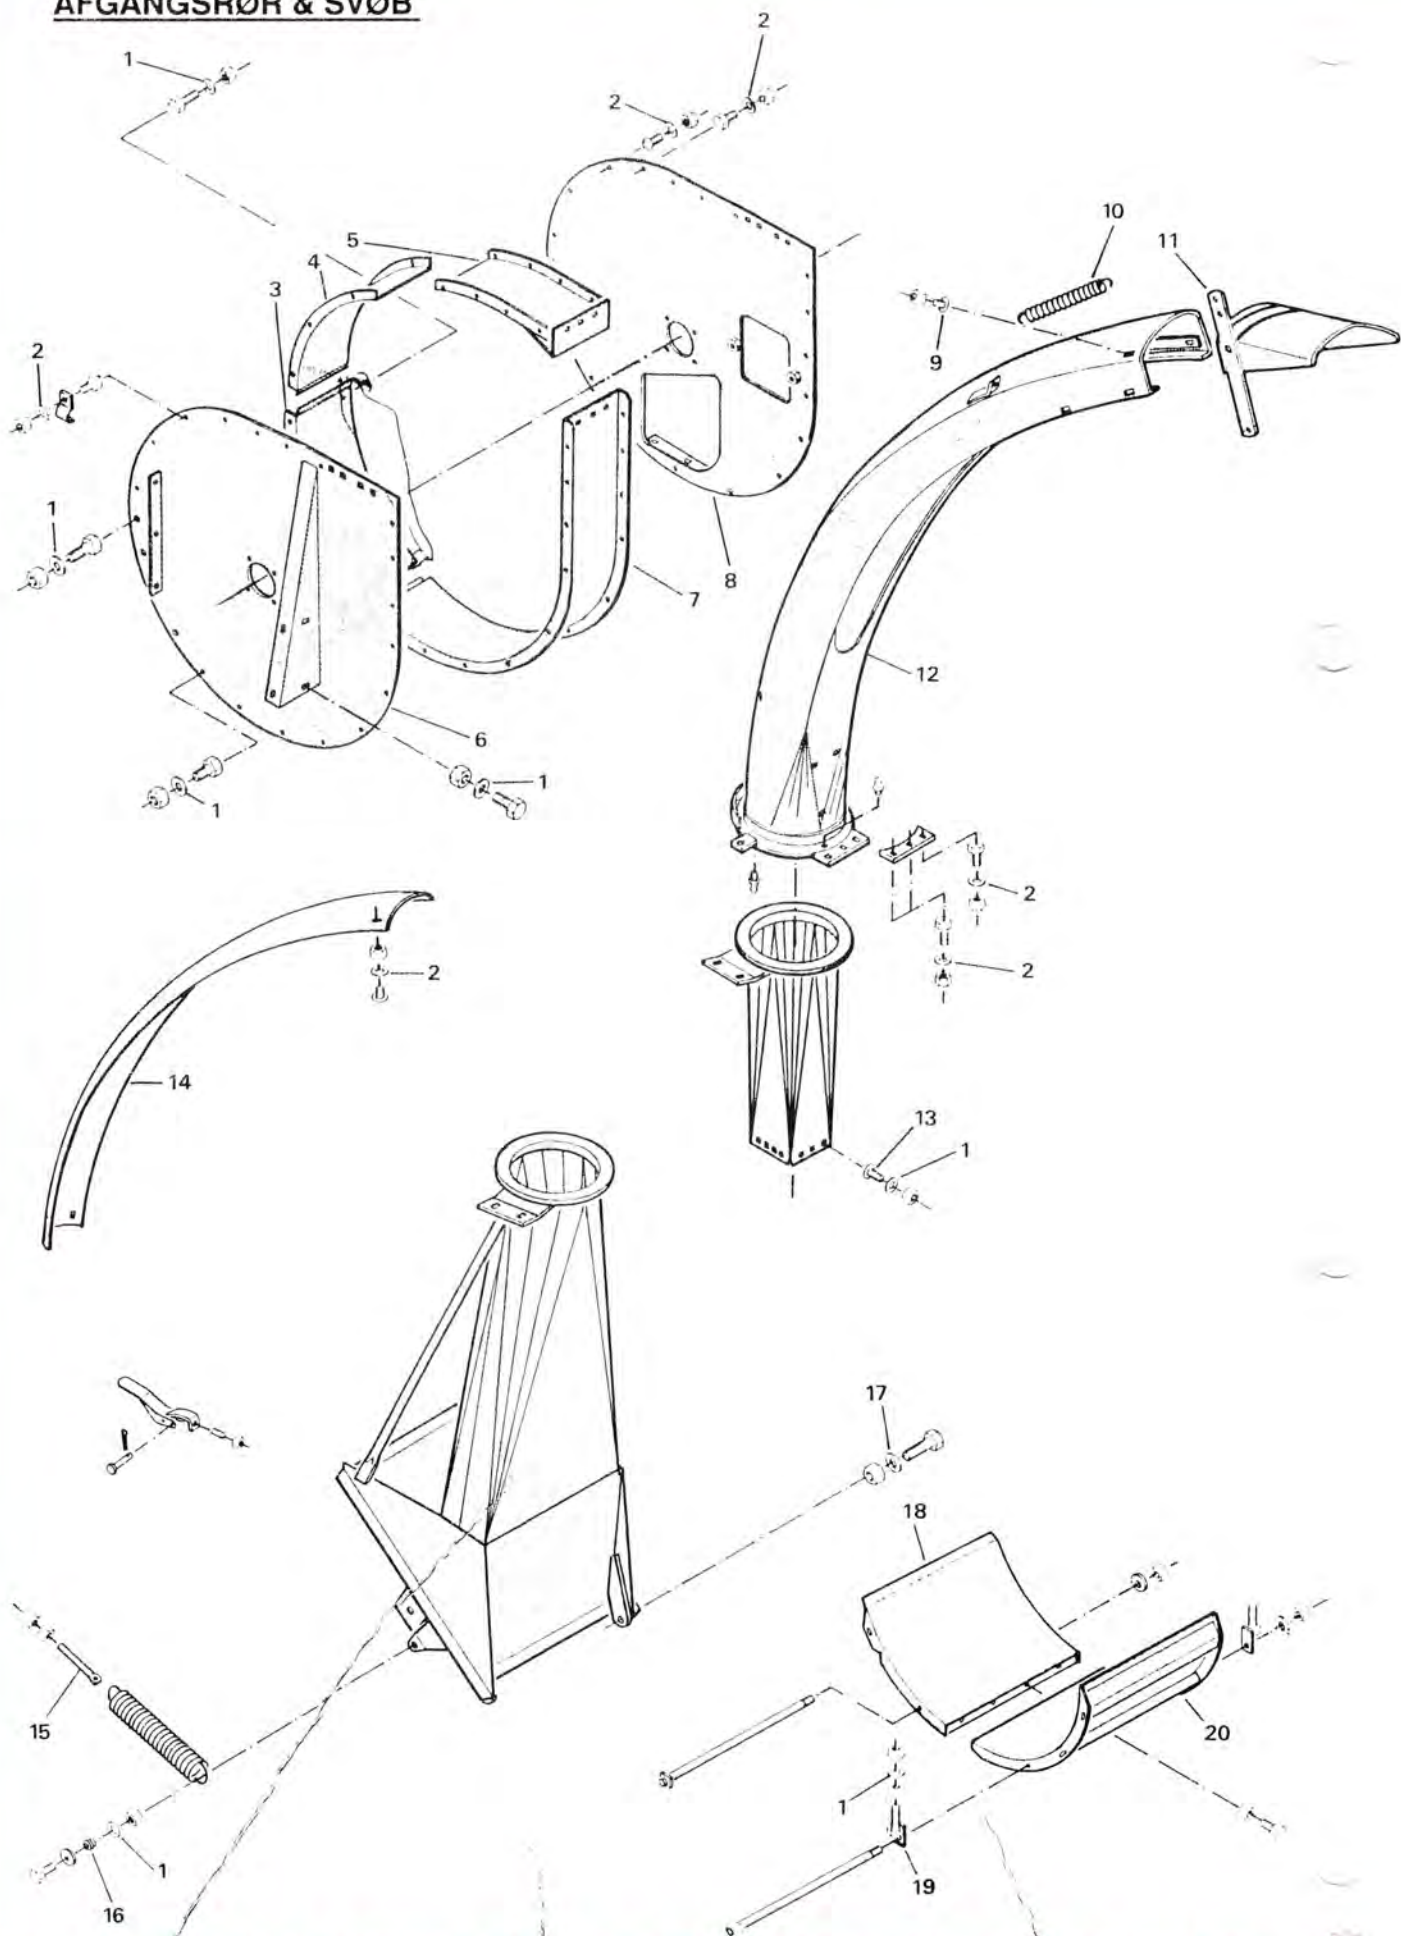

AFGANGSRØR & SVØB

AFGANGSRØR & SVØB

POS. NR.	GRP. - VARENR.	BEMÆRKNINGER	BENÆVNELSE	6 0 2	6 0 2 B	6 0 5	6 0 5 B		
1	5600-99333115		Spændeskive, svær 7/16"		X	X	X		
2	5600-99333110		Spændeskive, svær 3/8"			X	X		
3	5600-59157000		Svøb			1	1		
4	5600-59117000		Svøb			1	1		
5	5600-59116000		Svøb			1	1		
6	5600-59111000		Sideplade, venstre			1	1		
7	5600-59118100		Svøb			1	1		
8	5600-59112100		Sideplade, højre			1	1		
9	5600-45432000		Specialbolt, M10 x 20 mm	X	X	X	X		
10	5600-42166000		Fjeder	1	1	1	1		
11	5600-34146000		Klap	1	1	1	1		
12	5600-34147000		Afgangsrør	1	1	1	1		
13	5600-58368000		Specialbolt, M12 x 26			X	X		
14	5600-34510000		Slidplade	1	1	1	1		
15	5600-33412000		Fjederstrammer			2			
16	5600-59420000		Afstandsring			2			
17	5600-99333125		Spændeskive, svær 5/8"		X				
18	5600-58972000		Svøb kpl.		1				
19	5600-58974000		Beslag		3				
20	5600-58971000		Svøb kpl.		1