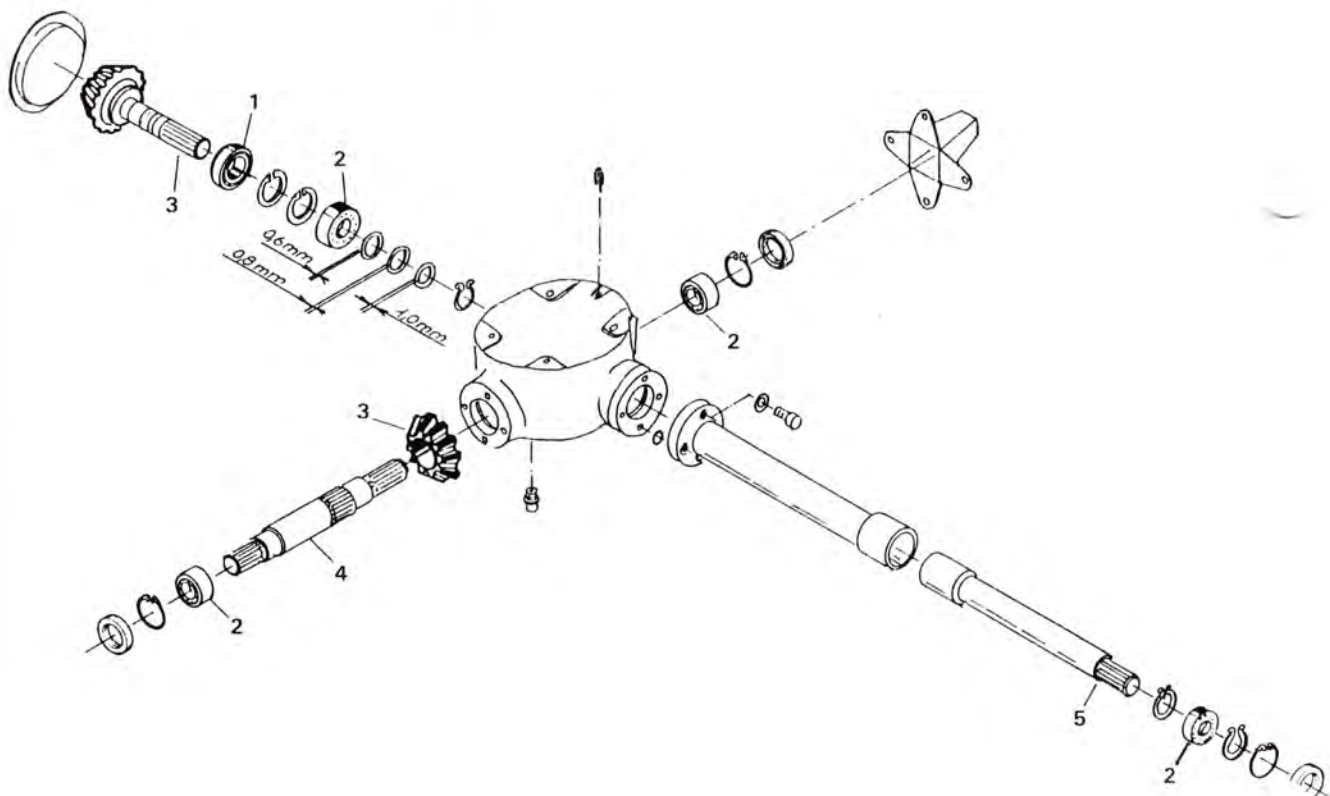

GEAR & TRANSMISSION - 316F & 317F