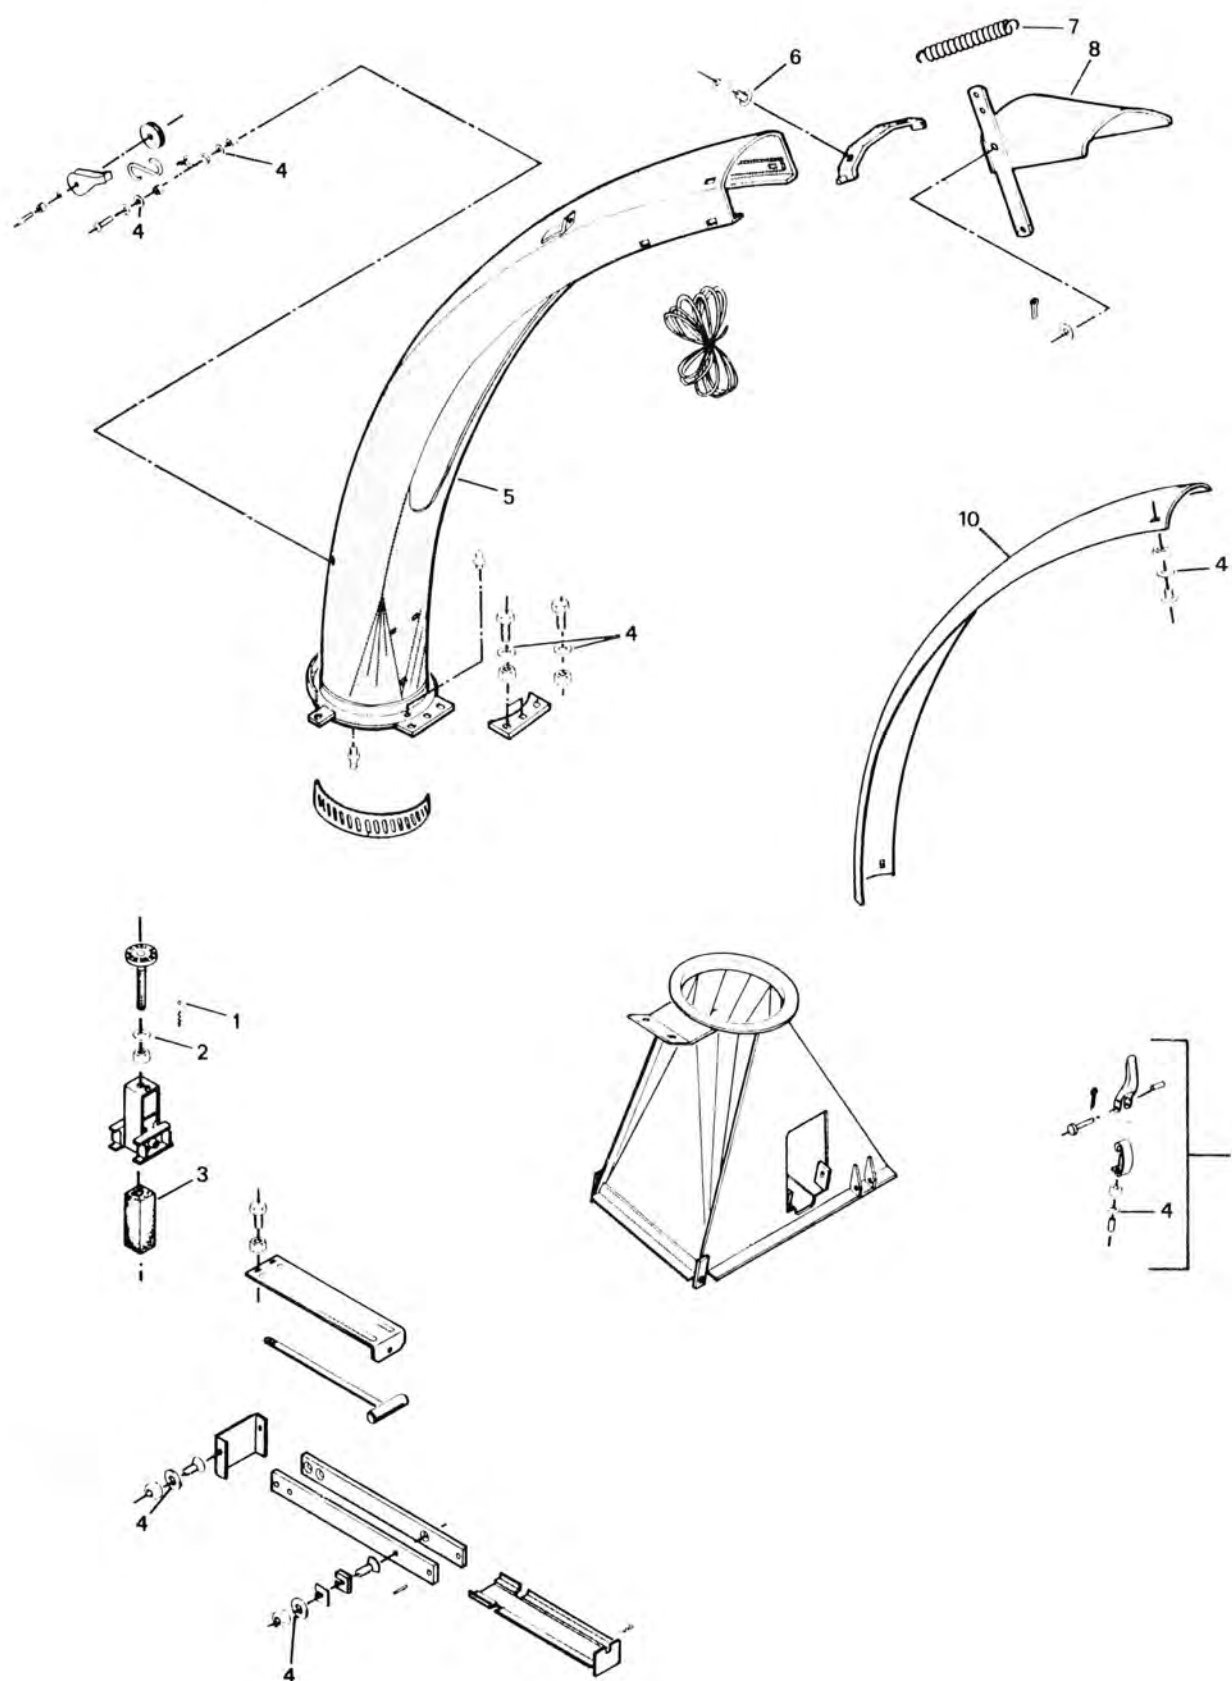

AFGANGSRØR & SLIBESTEN

AFGANGSRØR & SLIBESTEN

POS. NR.	GRP. - VARENR.	BEMÆRKNINGER	BENÆVNELSE	4 0 6	5 0 1	5 0 2	D C 1 5 0 0		
1	7000-RB 09	99458064	Stålkugle	1	1	1			
2	5600-99333115		Spændeskive, svær	X	X	X			
3	5600-58236000		Slibesten	1	1	1			
4	5600-99333110		Spændeskive, svær 3/8"	X	X	X	X		
5	5600-34147000		Afgangsrør	1	1	1	1		
6	5600-45432000		Specialbolt	X	X	X	X		
7	5600-42166000		Fjeder	1	1	1	1		
8	5600-34146000		Klap	1	1	1	1		
9	5600-46216060		Lukkehandtag, kpl.		3	3			
10	5600-34510000		Slidplade, kpl.	1	1	1	1