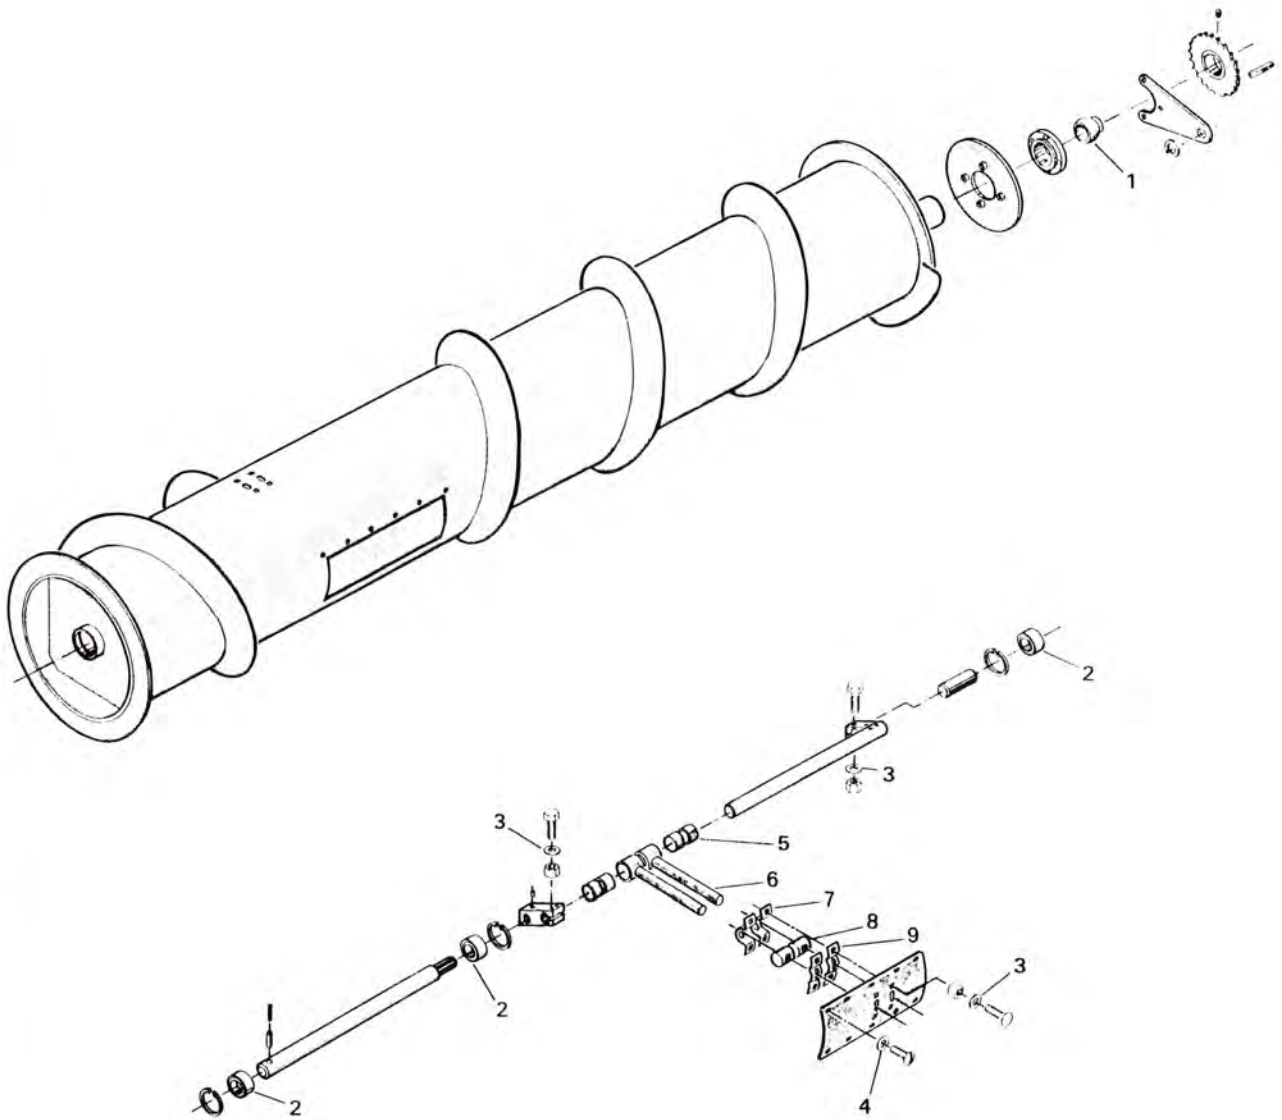

EKSAKTSNITTER 108 - SNEGL

EKSAKTSNITTER 108 - SNEGL

POS. NR.	GRP. - VARENR.	BEMÆRKNINGER	BENÆVNELSE	ANTAL PR. MASKINE
1	7000- GRAE 35NPPB	99137230	Leje	1
2	7000-6206-2RS	99100124	Leje	X
3	5600-99333110		Spændeskive, svær 3/8"	X
4	5600-99333105		Spændeskive, svær 5/16"	X
5	5600-99158035		Bøsning, 30 x 34 x 20 mm	16
6	5600-58377000		Indføringspig	8
7	5600-58363100		Bøjle	8
8	5600-48396000		Nylonleje	8
9	5600-58362100		Bøjle	8