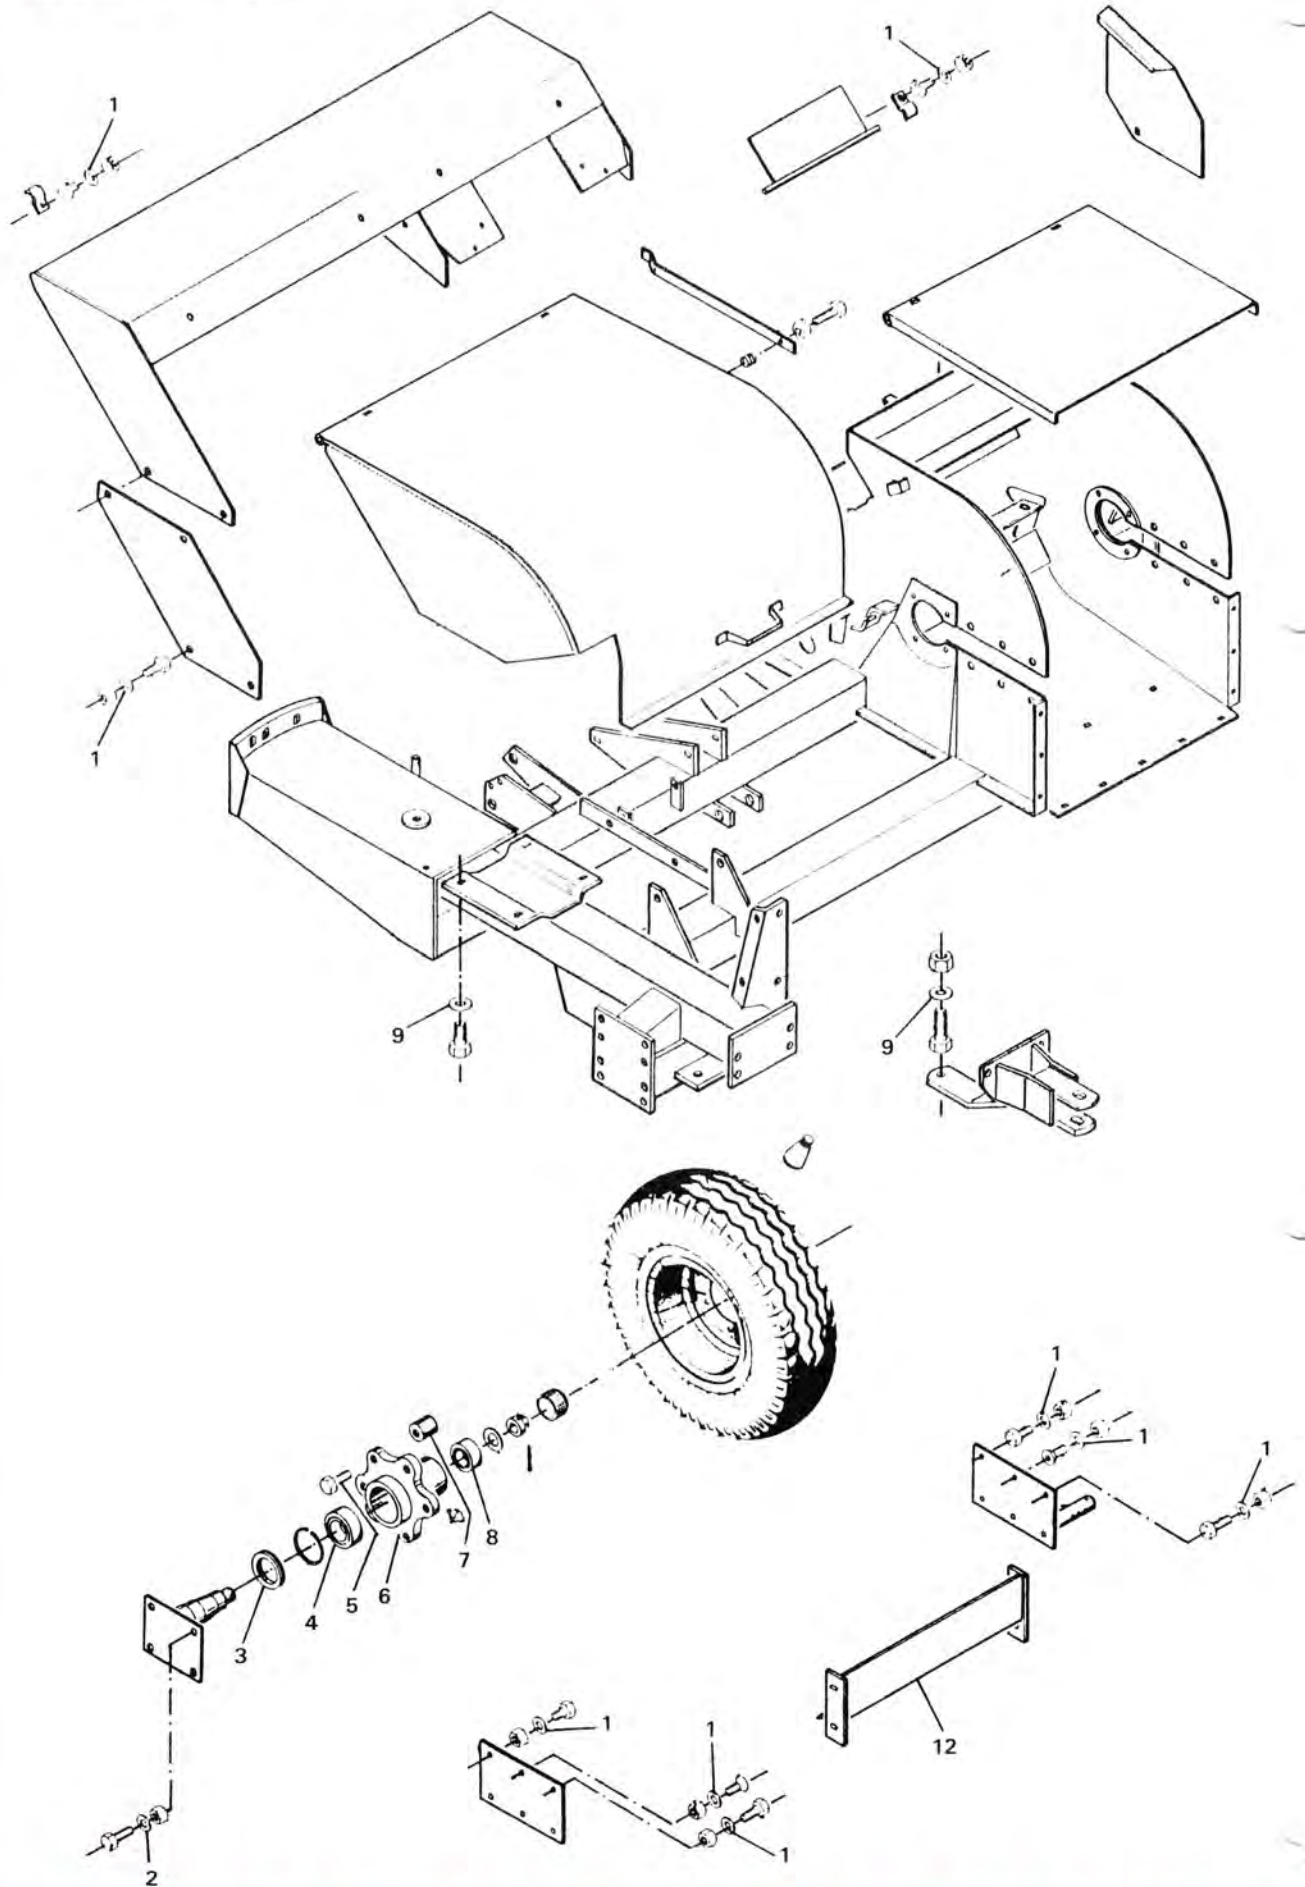

HOVEDDRAMME & HJUL MED NAV

HOVEDDRAMME & HJUL MED NAV

POS. NR.	GRP. - VARENDR.	BEMÆRKNINGER	BENÆVNELSE	6	6	6	6		
				0	0	0	0		
				2	B	5	B		
1	5600-99333110		Spændeskive, svær 3/8"	X	X	X	X		
2	5600-99333115		Spændeskive, svær 7/16	X	X	X	X		
3	7900-0557510	99424058	Pakdåse		2		2		
3	5600-99437265		Tætningsplade	2		2			
4	7000-30309	99106030	Leje	2		2			
4	7000-LM 102910/	99106540	Leje		2		2		
	7000-LM 102949								
5	5600-99301228		Navbolt	10		10			
6	5600-58465000		Navhus	2		2			
7	5600-99437690		Navmøtrik	10		10			
8	7000-32207	99106020	Leje	2		2			
8	7000-L 68111/	99106535	Leje		2		2		
	7000-L 68149								
9	5600-99333125		Spændeskive, svær 5/8"	X	X	X	X		
12	5600-59233000		Afstryger			1	1