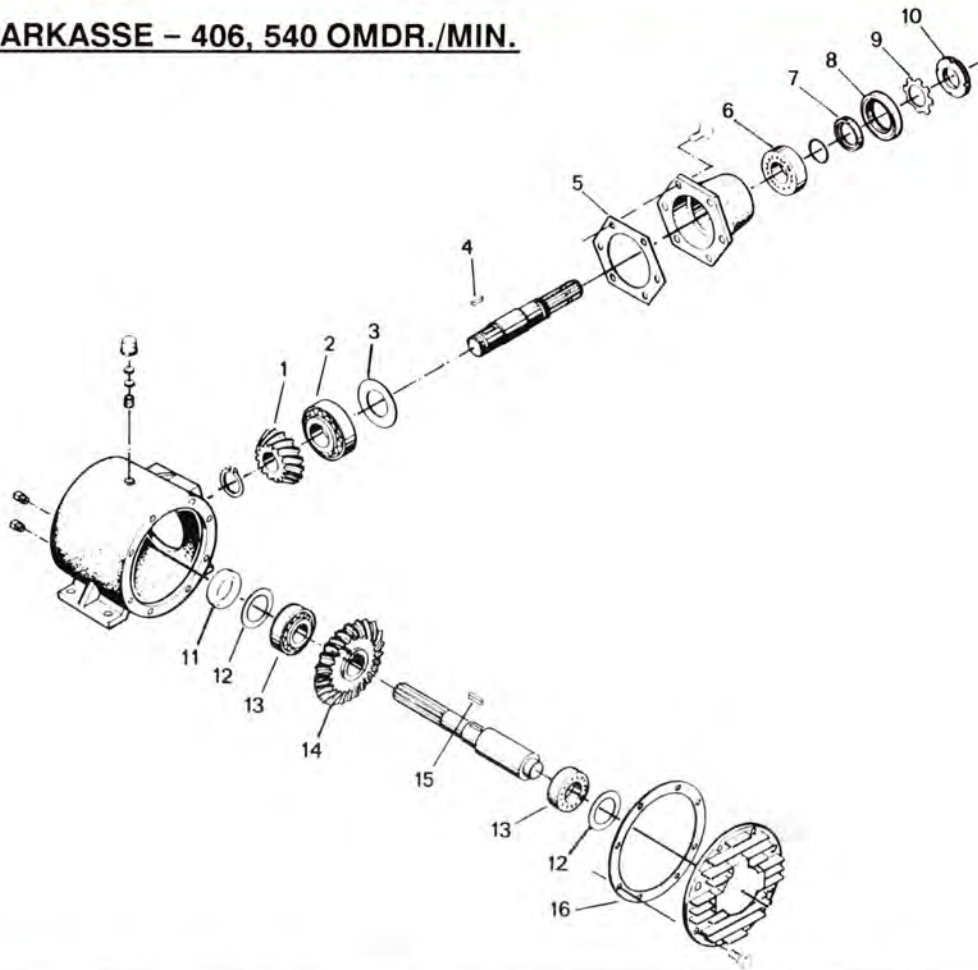

GEARKASSE – 406, 540 OMDR./MIN.