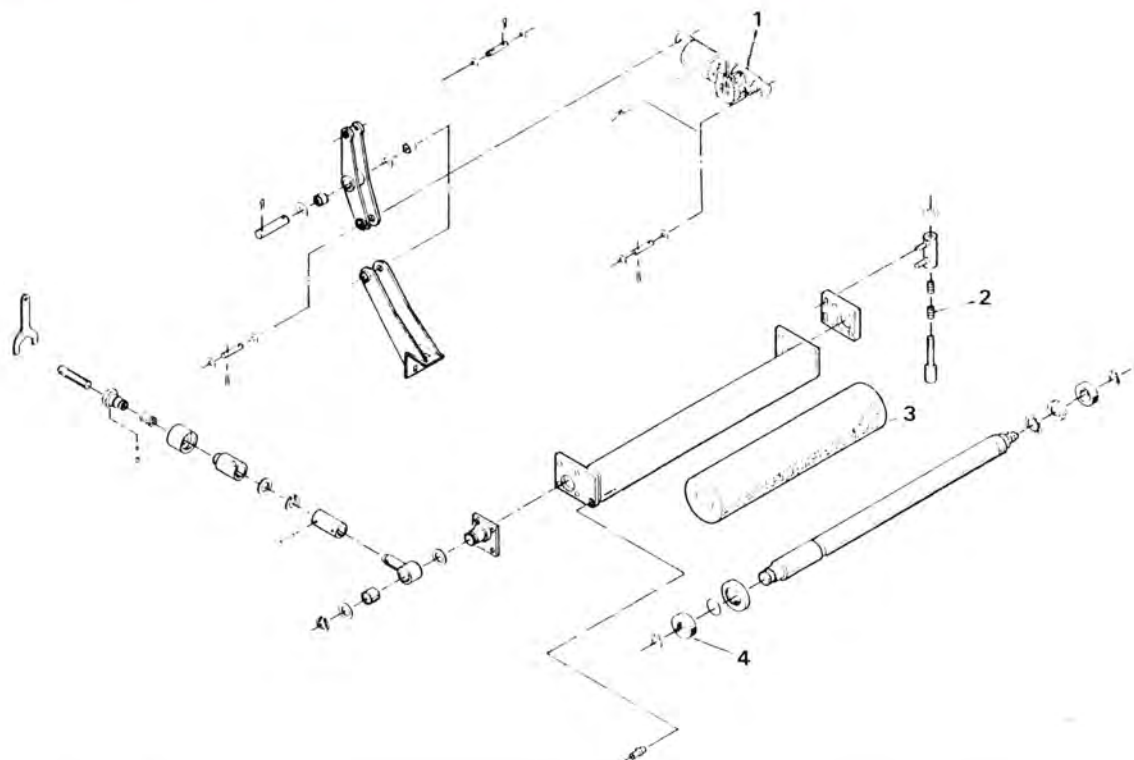

EKSAKTSNITTER 108 – SLIBEUDSTYR