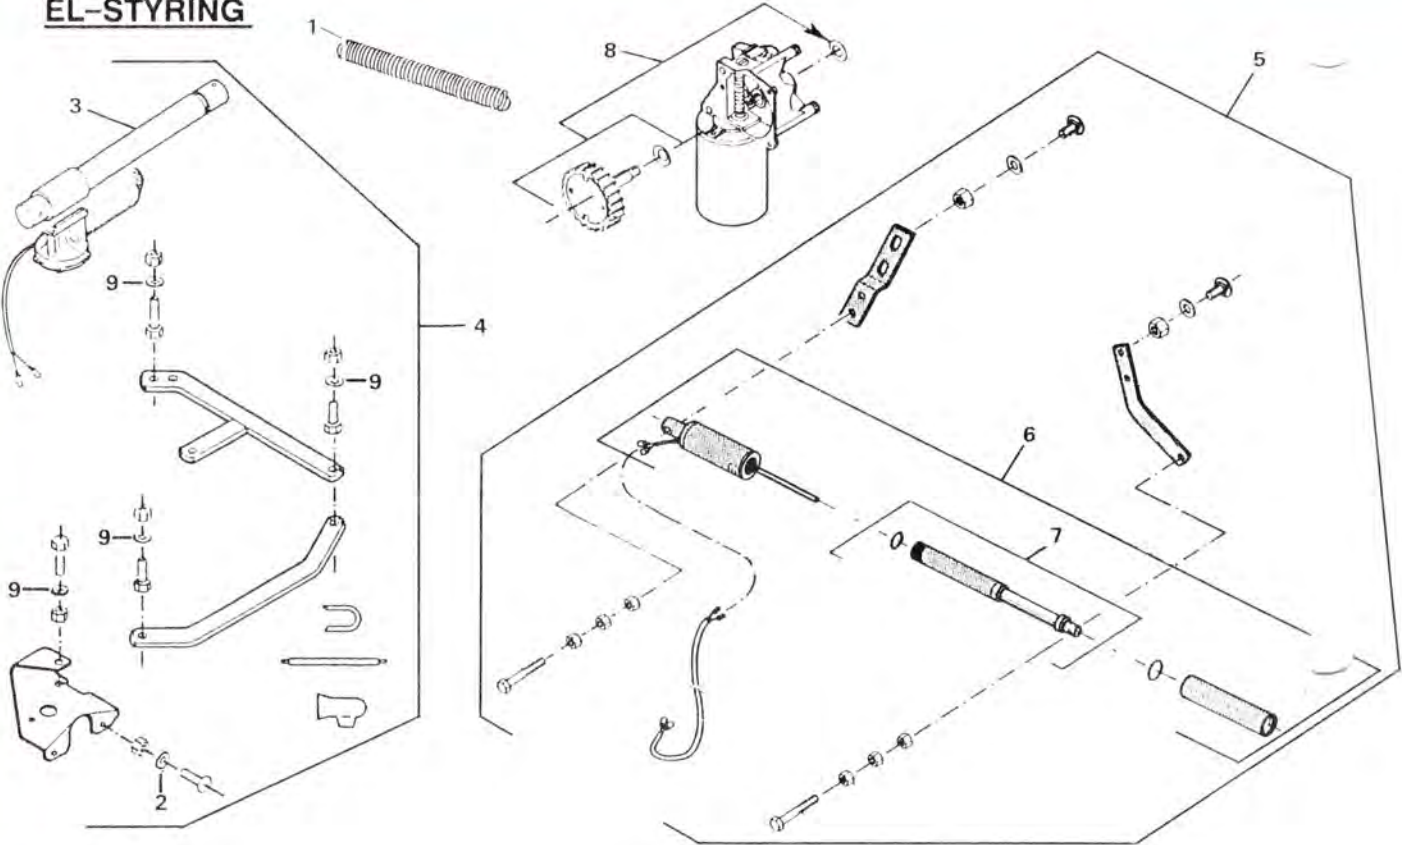

EL-STYRING