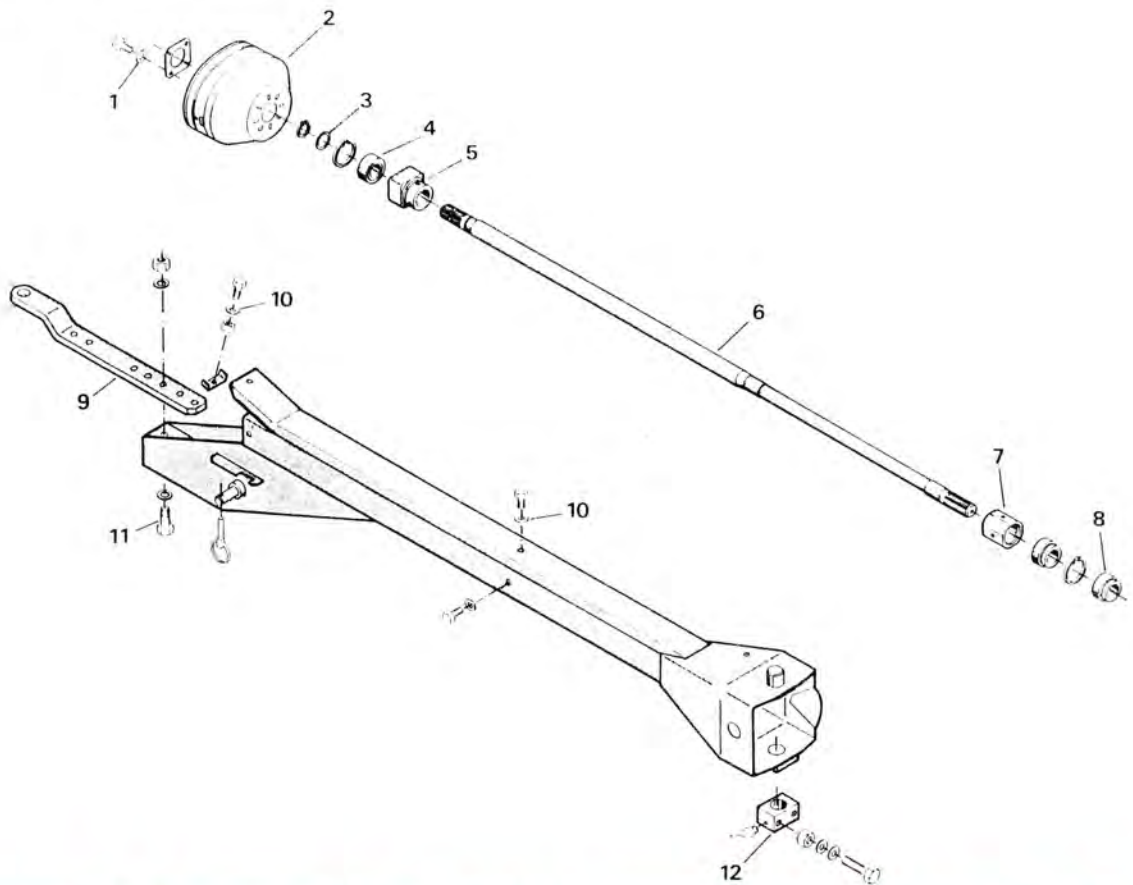

CENTRALRØR MED HJUL

TRÆKSTANG