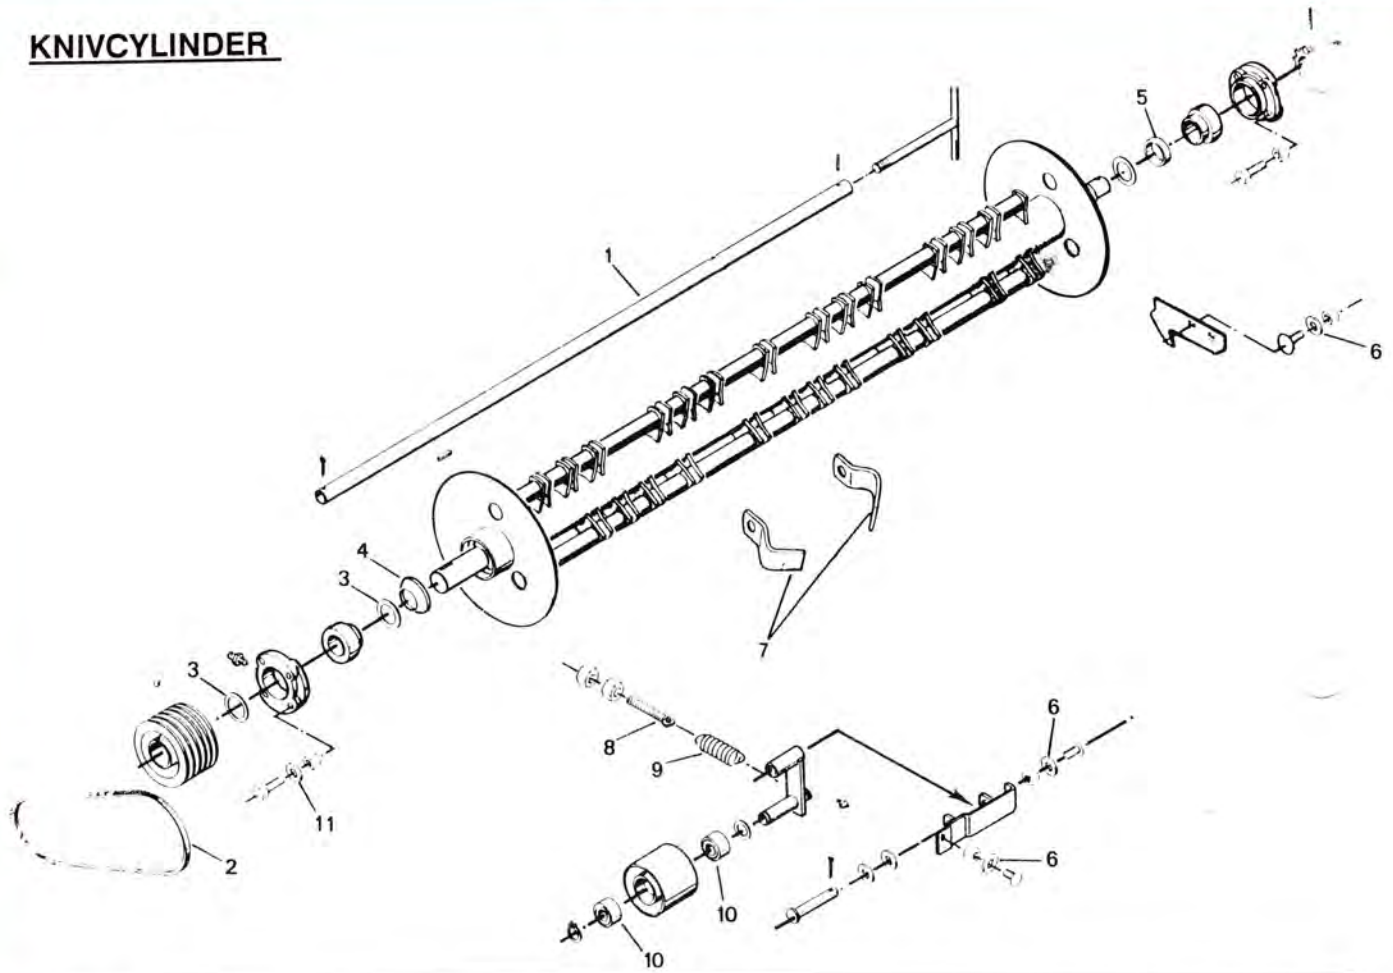

KNIVCYLINDER