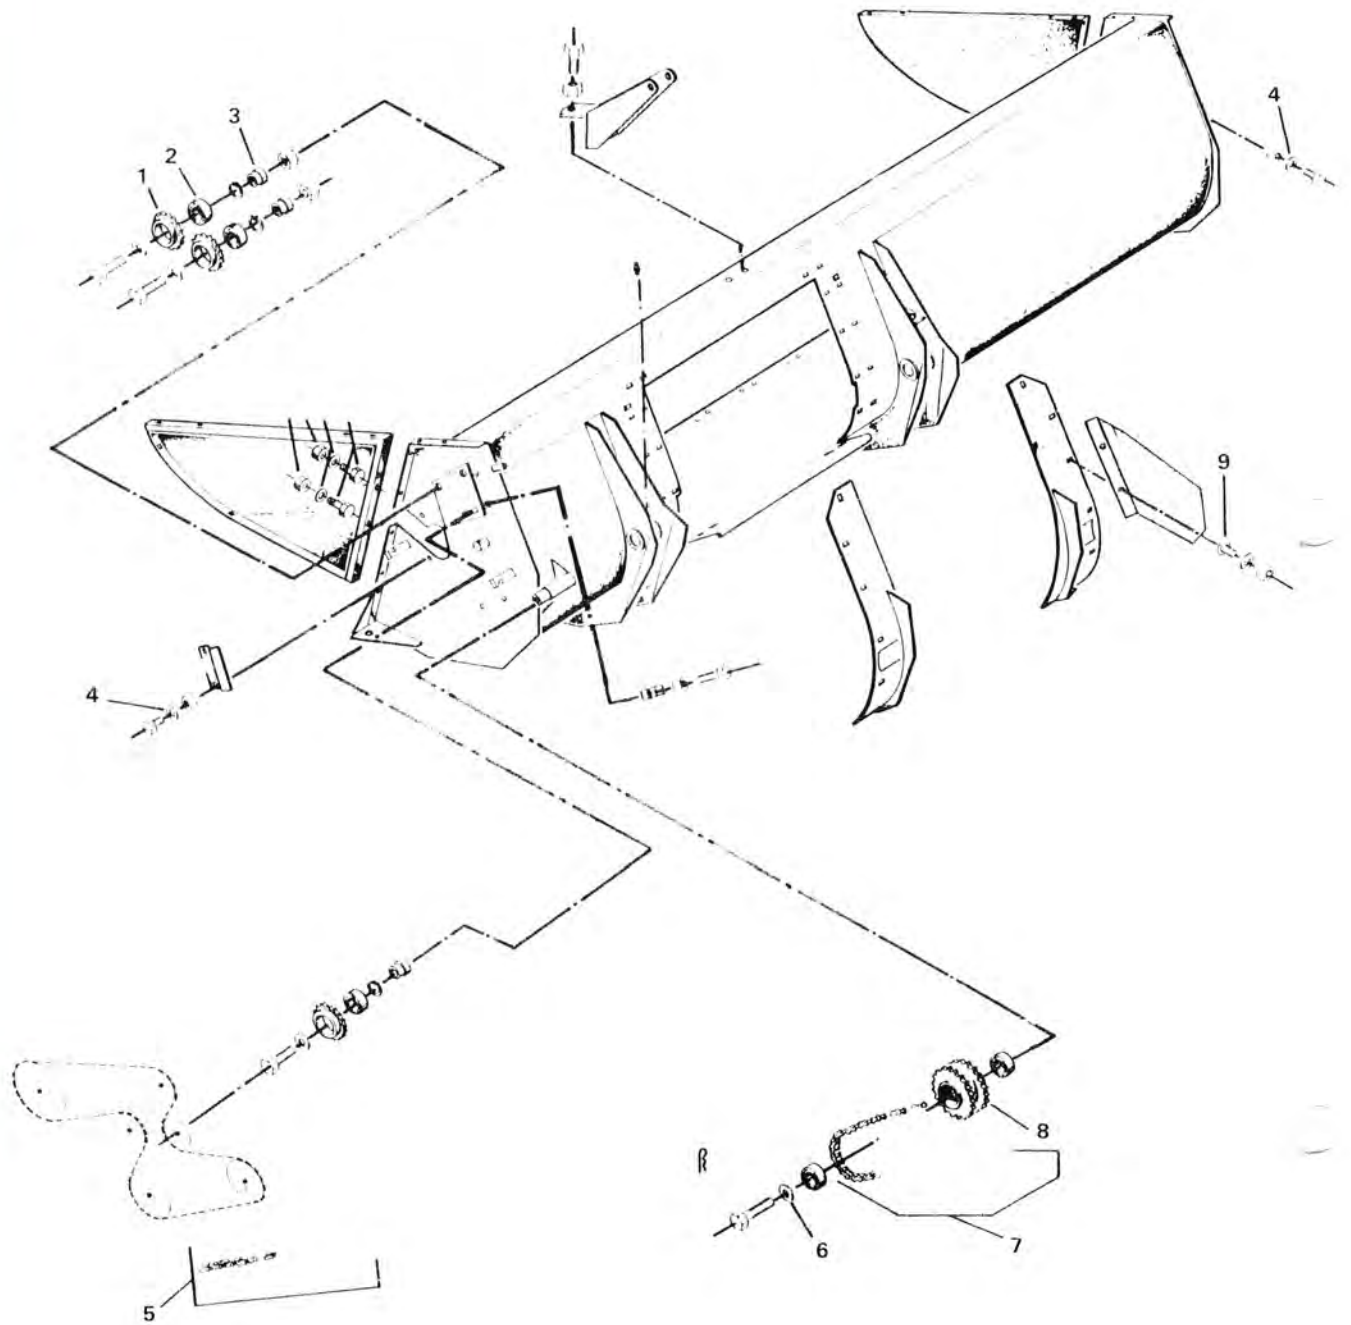

HOVEDDRAMME TIL SKIVEHØSTERUDSTYR

HOVEDDRAMME TIL SKIVEHØSTERUDSTYR

POS. NR.	GRP. - VARENR.	BEMÆRKNINGER	BENÆVNELSE	6 0 2	6 0 2 B	6 0 5	6 0 5 B		
1 2 2	5600-48227000 7000-6206-2RS 7000-	99100124	Kædehjul, 17 tdr. Leje	3	3 8	3	3 8		
3 4	6206-2RS/C3 5600-48228100 5600-99333110	99100324	Leje Afstandsøsning Spændeskive, svær 3/8"	13 X		13 X	3 X	3 X	
5 6	8000-1911B 5600-99333125	59333100 L = 3449 mm	Rullekæde Spændeskive, svær 5/8"		X	1 X	1 X	1 X	
7 8	8000-1911B 5600-58316000	59335100 L = 1088 mm	Rullekæde Dobbelt kædehjul, 24 tdr.			1 1	1 1	1 1	
9	5600-45432000		Specialbolt, M10 x 20 mm	X	X			X