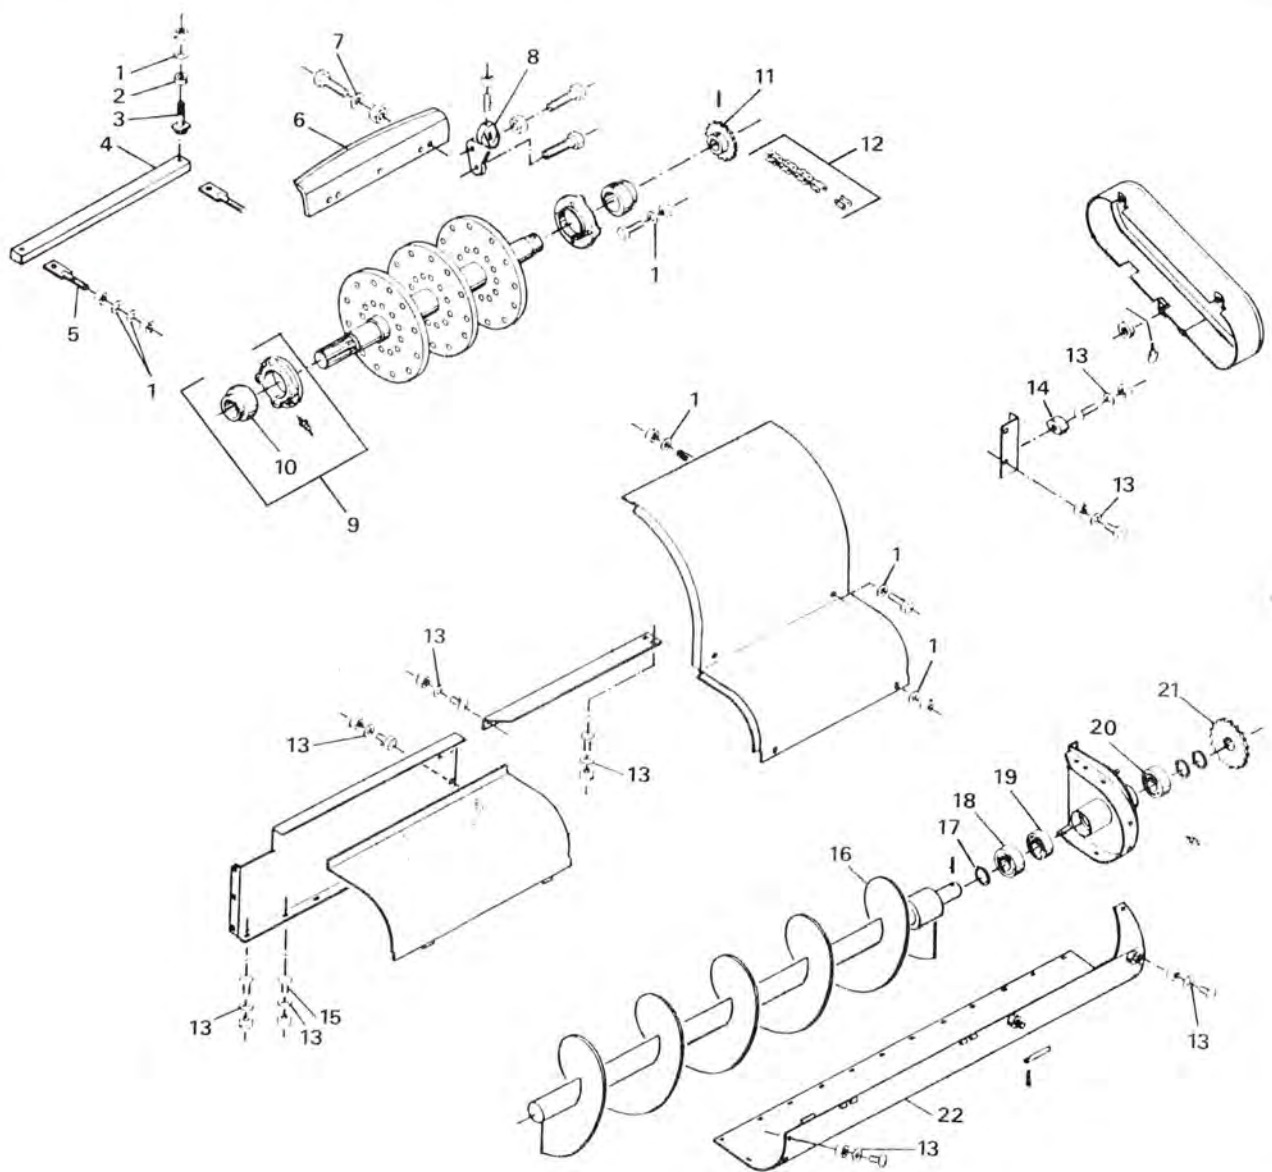

SNITTECYLINDER, KNIVE & SNEGL

SNITTECYLINDER, KNIVE & SNEGL

POS. NR.	GRP. - VARENR.	BEMÆRKNINGER	BENÆVNELSE	6	6	6	6		
				0	0	0	0		
				2	2	5	5		
					B	B	B		
1	5600-99333115		Spændskive, svær 7/16"			X	X		
2	5600-59268000		Afstandsskive			1	2		
3	5600-59267000		Skivebolt			2	2		
4	5600-59136000		Modskær			1	1		
5	5600-59266000		Justerbolt			2	2		
6	5600-59108200		Kniv			18	12		
7	5600-58480000		Skive			36	24		
8	5600-59113100		Knivholder			36	36		
9	5600-58280000		Leje, kpl.			2	2		
*	5600-58860000		Lejekonsol				2		
*	5600-59384000		Svøbering				1		
10	7000-479211	99137320	Leje			2	2		
11	5600-59137000		Kædehjul, 21 tdr.			1	1		
12	8000-1911B	59265000 L = 1524 mm	Rullekæde			1	1		
13	5600-99333110		Spændeskive, svær 3/8"			X	X		
14	5600-59175000		Kædestrammer			1			
15	5600-45432000		Specialbolt, M10 x 20			X	X		
16	5600-59180300		Snegl			1	1		
17	5600-99350537		Støtteskive			2	2		
18	7000-6010Z	99100241	Leje			1	1		
18	7000-6208	99100330	Leje			1			
19	7000-6010	99100110	Leje				1		
20	7000-6208Z	99100331	Leje			1	1		
20	5600-59272100		Kædehjul, 28 tdr.			1			
21	5600-59282000		Kædehjul, 28 tdr.				1		
*	5600-59281000		Nav				1		
22	5600-59179100		Snegletrug			1	1		

MELLEMGEAR

1	5600-48355000		Fjeder			1	1	1	
2	5600-33412000		Fjederstrammer			1	1	1	
3	5600-99333115		Spændeskive, svær 7/16"			X	X	X	
4	5600-99333125		Spændeskive, svær 5/8"			X	X	X	
5	5600-99333110		Spændeskive, svær 3/8"			X		X	
6	7000-6007RS	99100228	Leje			2		2	
7	5600-99354020		Pasfjeder, 8 x 7 x 40 mm			4		3	
8	8570-SPA0932	99201413	Smalkilerem					1	
8	8570-SPA0850	99201412	Smalkilerem			1			
9	7000-479206/ 7000-MS 62 (2)	99127020	Leje Flanget			2		2	
10	7000-479206	99137019	Leje			2		2	

De med * mærkede dele er ikke afbilledet.