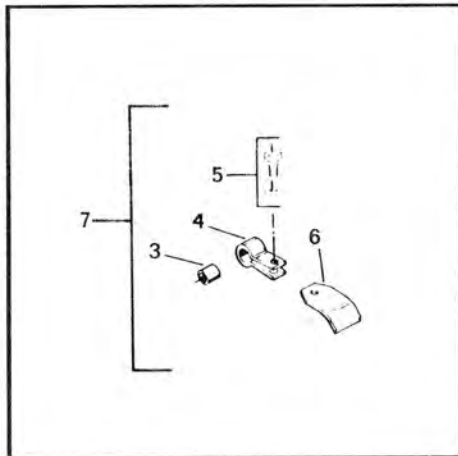

KNIVE

KNIVE

POS. NR.	GRP. - VARENR.	BEMÆRKNINGER	BENÆVNELSE	SKT 1500	SKT 1500 B	SKT 2100	SKT 2100 B
1	5600-49501300		Kniv	42	84	60	120
2	5600-49502200		Vingebøsning	21	63	30	90
3	5600-40881100		Lejebøsning, L = 39 mm	21		30	
4	5600-40880000		Knivholder	21		30	
5	5600-40882400		Bolt f/kniv	21		30	
6	5600-40882300		Kniv	21		30	
7	5600-40880360		Kniv kpl.	21		30	

→ TIL TAARUP KNIVE
LÅSEMØRREN 0446-13
BOLT 6278-13038